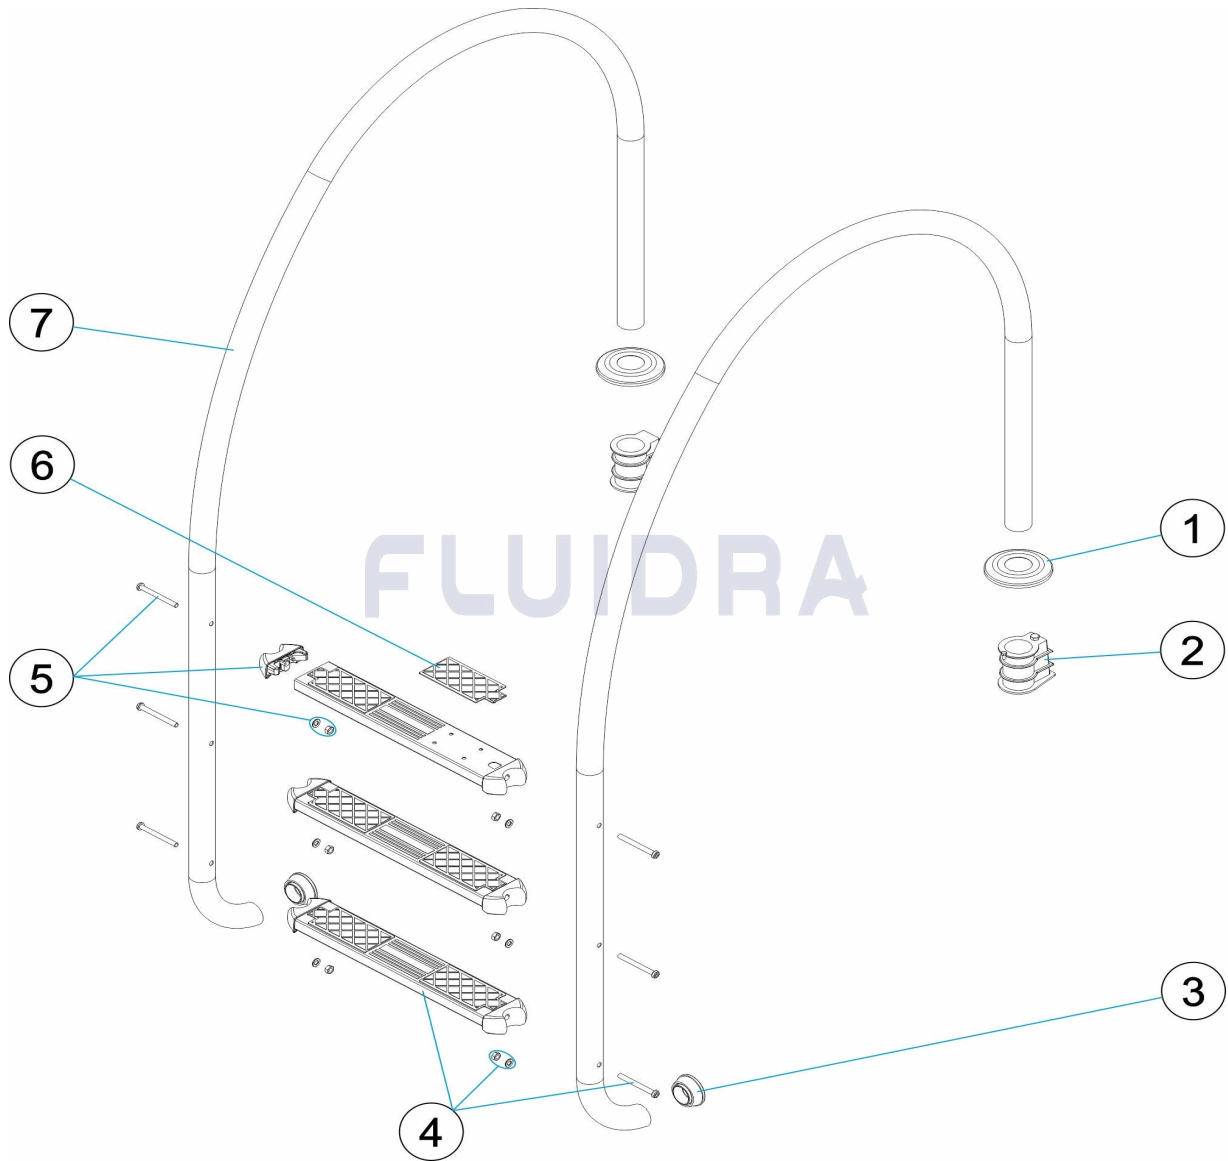

CODICE **67742, 67743, 67744**

DESCRIZIONE: **SCALA TROPPO PIENO AISI-316**

ITALIANO

POS	CODICE	DESCRIZIONE	QUANTITA'	POS	CODICE	DESCRIZIONE	QUANTITA'
1	44010103	COPRIFLANGIA ANCORAGGIO AISI 316		6	44010108	TAPPETINO FINITURA GRADINO LUXE	
2	44010101	ANCORAGGIO SCALA		7	* 67742R2000	CORRIMANO SCALA TROPPO PIENO 3 GR/	
3	44010112	TAPPO SCALA		7	* 67743R2000	CORRIMANO SCALA TROPPO PIENO 4 GR/	
4	44010104	GRADINO LUXE AISI 316		7	* 67744R2000	CORRIMANO SCALA TROPPO PIENO 5 GR/	
5	4401013203	SOSTEGNO LATERALE GRADINO