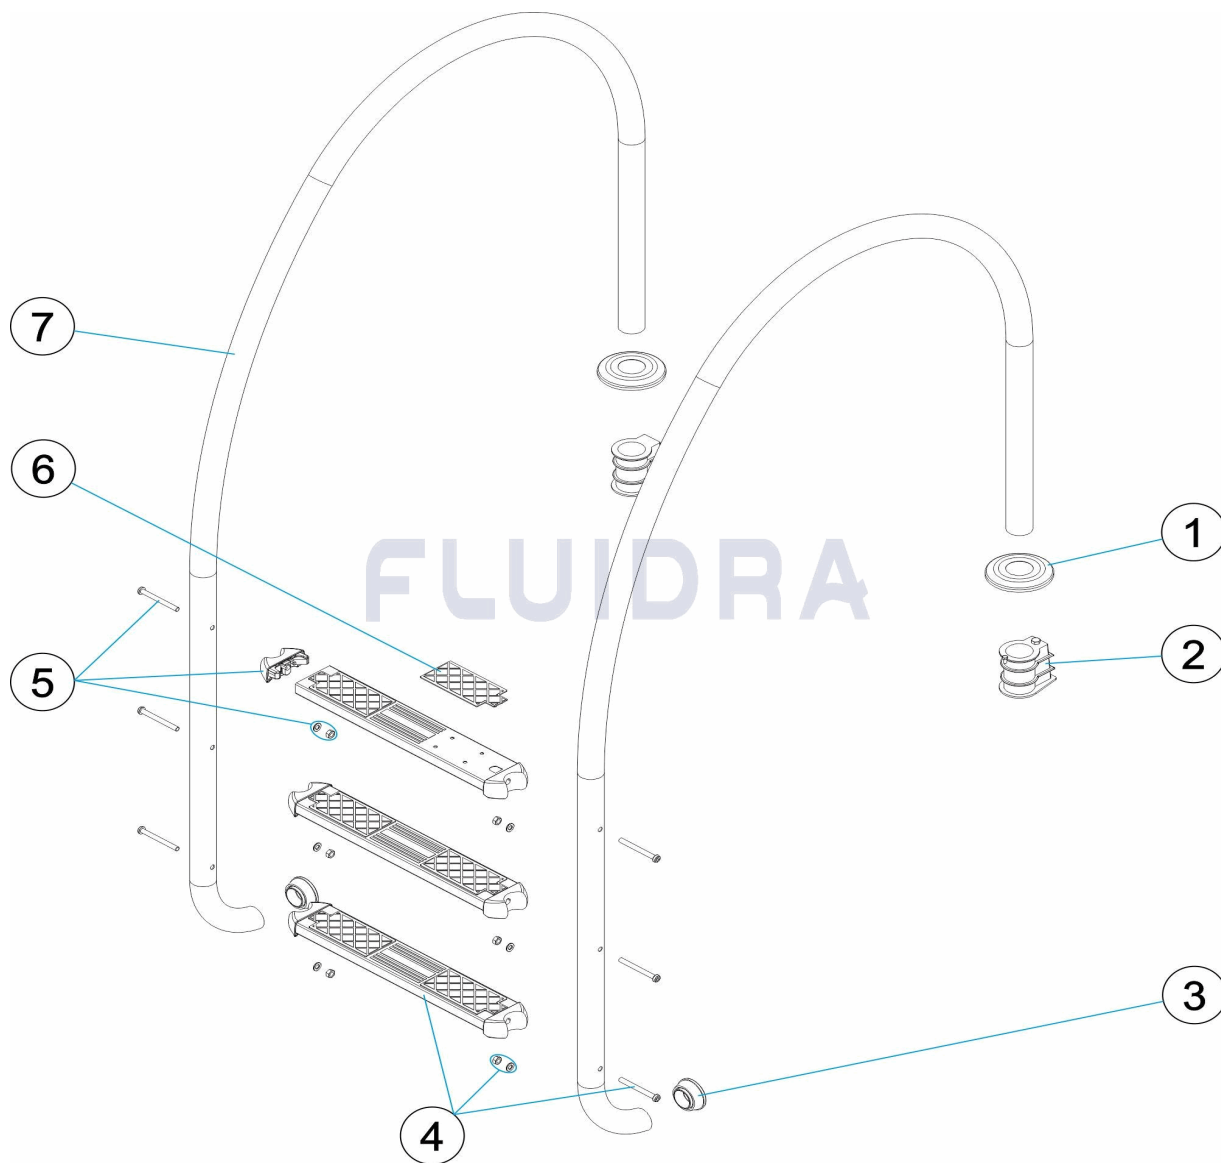

CODIGO **67742, 67743, 67744**

DESCRIPCION: **ESCALERA REBOSADERO AISI-316**

**ESPAÑOL**

POS	CODIGO	DESCRIPCION	CANTIDAD	POS	CODIGO	DESCRIPCION	CANTIDAD
1	44010103	TAPETA EMBELLECEDORA 316		6	44010108	TAPETA PELDAÑO LUXE	
2	44010101	ANCLAJE ESCALERA		7	* 67742R2000	PASAMANOS ESCALERA REBOSADERO 3 F	
3	44010112	TOPE ESCALERA		7	* 67743R2000	PASAMANOS ESCALERA REBOSADERO 4 F	
4	44010104	PELDAÑO LUXE 316		7	* 67744R2000	PASAMANOS ESCALERA REBOSADERO 5 F	
5	440101203	SOPORTE LATERAL PELDAÑO					

CODIGO **67742, 67743, 67744**DESCRIPCION: **ESCALERA REBOSADERO AISI-316****OBSERVACIONES**

POS	CODIGO	OBSERVACIONES
7	* 67742R2000	PARA: 67742
7	* 67743R2000	PARA: 67743
7	* 67744R2000	PARA: 67744

CODE 67742, 67743, 67744

DESCRIPTION: ÉCHELLE TROP PLEIN AISI-316

FRANCAIS

POS	CODE	DESCRIPTION	QUANTITE	POS	CODE	DESCRIPTION	QUANTITE
1	44010103	ENJOLIVEUR AISI 316		6	4401010108	PLAQUE NOIRE POUR MARCHE LUXE	
2	44010101	ANCRAGE D'ÉCHELLE		7	* 67742R2000	MAIN COURANTE ECHELLE TROP PLEIN 3	
3	44010112	TAMPON D'ÉCHELLE		7	* 67743R2000	MAIN COURANTE ECHELLE TROP PLEIN 4	
4	44010104	MARCHE LUXE AISI 316		7	* 67744R2000	MAIN COURANTE ECHELLE TROP PLEIN 5	
5	4401013203	SUPPORT LATÉRAL DE MARCHE					

CODE **67742, 67743, 67744**

DESCRIPTION: **ÉCHELLE TROP PLEIN AISI-316**

**OBSERVATIONS**

POS	CODE	OBSERVATIONS
7	* 67742R2000	POUR: 67742
7	* 67743R2000	POUR: 67743
7	* 67744R2000	POUR: 67744

CODE **67742, 67743, 67744**