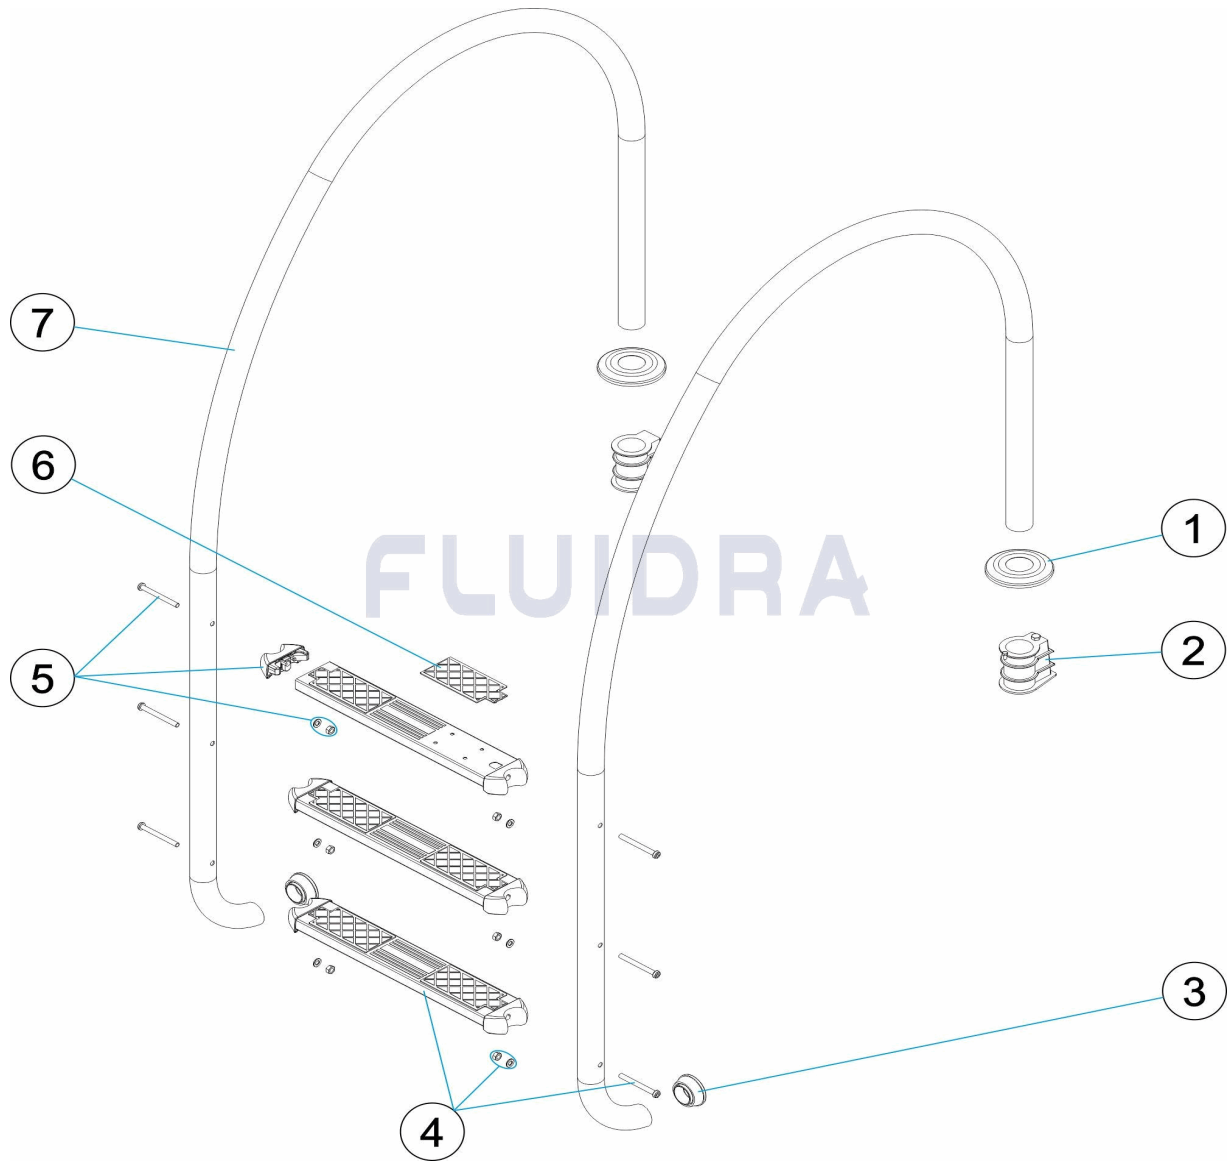

CODE **67742, 67743, 67744**

BESCHREIBUNG: **TREPPE ÜBERLAUF AISI-316**

DEUTSCH

POS	CODE	BESCHREIBUNG	MENGE	POS	CODE	BESCHREIBUNG	MENGE
1	44010103	DEKO-ABSCHLUSSRING 316		6	4401010108	ABSCHLUSSPLATTE STUFE LUXE	
2	44010101	EINBAUHÜLSE		7	* 67742R2000	HANDLAUF TREPPE ÜBERLAUF 3 STUFEN	
3	44010112	ABSCHLUSS TREPPE		7	* 67743R2000	HANDLAUF TREPPE ÜBERLAUF 4 STUFEN	
4	44010104	STUFE LUXE 316		7	* 67744R2000	HANDLAUF TREPPE ÜBERLAUF 5 STUFEN	
5	4401013203	SEITENHALTERUNG STUFE