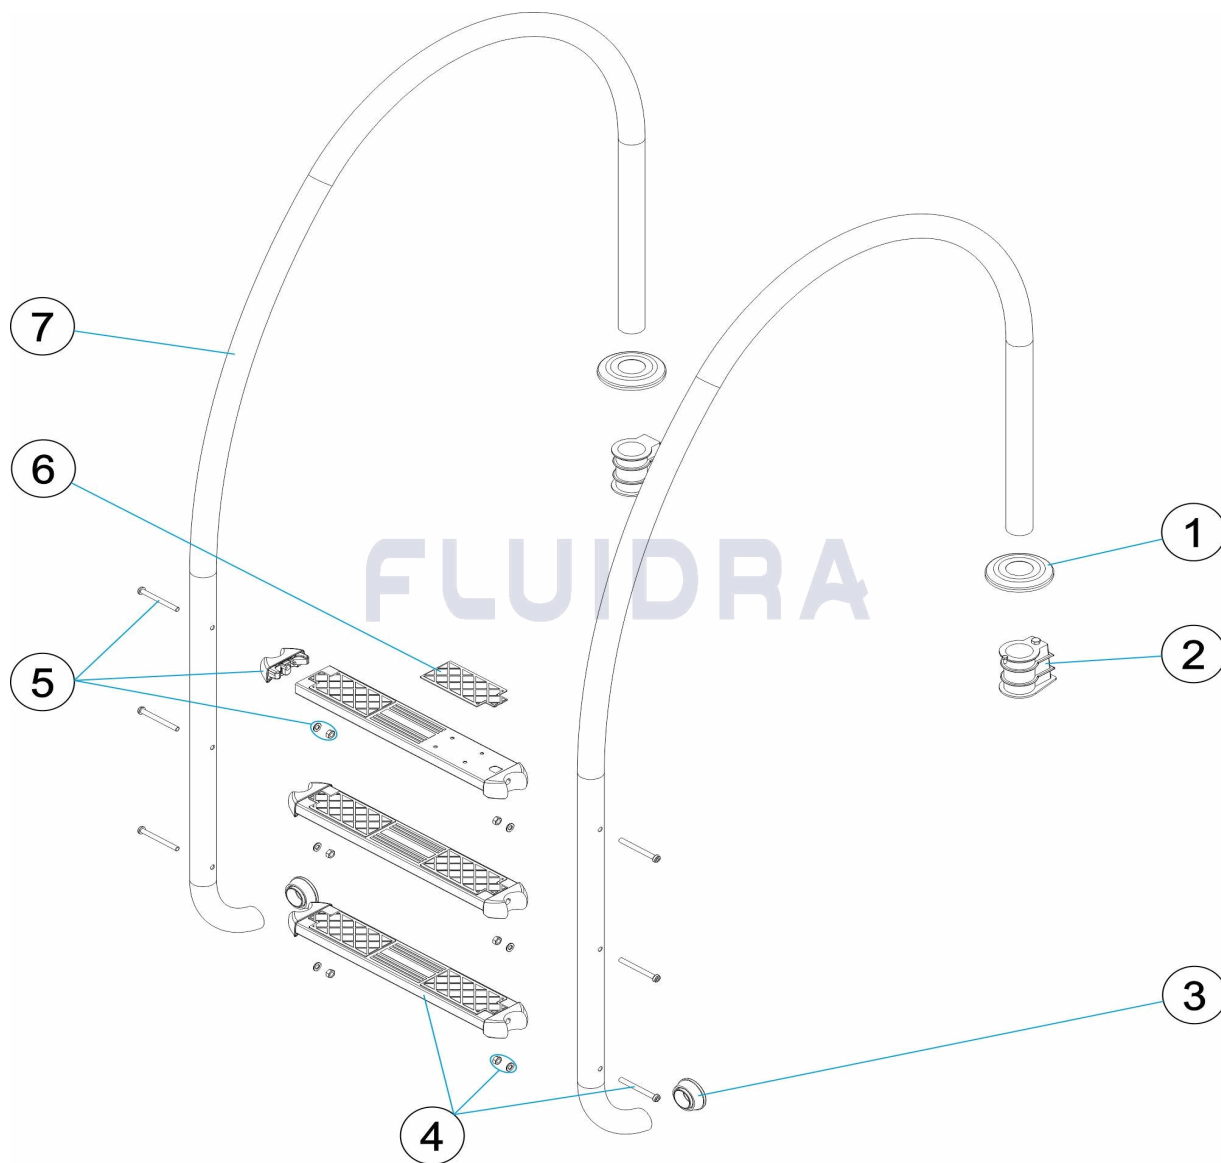

CODIGO **67742, 67743, 67744**

DESCRIPCION: **ESCALERA REBOSADERO AISI-316**

**ESPAÑOL**

POS	CODIGO	DESCRIPCION	CANTIDAD	POS	CODIGO	DESCRIPCION	CANTIDAD
1	44010103	TAPETA EMBELLECEDORA 316		6	44010108	TAPETA PELDAÑO LUXE	
2	44010101	ANCLAJE ESCALERA		7	* 67742R2000	PASAMANOS ESCALERA REBOSADERO 3 F	
3	44010112	TOPE ESCALERA		7	* 67743R2000	PASAMANOS ESCALERA REBOSADERO 4 F	
4	44010104	PELDAÑO LUXE 316		7	* 67744R2000	PASAMANOS ESCALERA REBOSADERO 5 F	
5	440101203	SOPORTE LATERAL PELDAÑO					

DESCRIPTION: ÉCHELLE TROP PLEIN AISI-316

FRANCAIS

POS	CODE	DESCRIPTION	QUANTITE	POS	CODE	DESCRIPTION	QUANTITE
1	44010103	ENJOLIVEUR AISI 316		6	4401010108	PLAQUE NOIRE POUR MARCHE LUXE	
2	44010101	ANCRAGE D'ÉCHELLE		7	* 67742R2000	MAIN COURANTE ECHELLE TROP PLEIN 3	
3	44010112	TAMPON D'ÉCHELLE		7	* 67743R2000	MAIN COURANTE ECHELLE TROP PLEIN 4	
4	44010104	MARCHE LUXE AISI 316		7	* 67744R2000	MAIN COURANTE ECHELLE TROP PLEIN 5	
5	4401013203	SUPPORT LATÉRAL DE MARCHE					

CODE **67742, 67743, 67744**

DESCRIPTION: **ÉCHELLE TROP PLEIN AISI-316**

**OBSERVATIONS**

POS	CODE	OBSERVATIONS
7	* 67742R2000	POUR: 67742
7	* 67743R2000	POUR: 67743
7	* 67744R2000	POUR: 67744

CODE **67742, 67743, 67744**

DESCRIPTION: **OVERFLOW SWIMMING POOL LADDER AISI-316**

**ENGLISH**

POS	CODE	DESCRIPTION	QUANTITY	POS	CODE	DESCRIPTION	QUANTITY
1	44010103	ESCUTCHEON 316		6	4401010108	DELUXE TREAD END INSERT	
2	4401010101	LADDER ANCHOR		7	* 67742R2000	OVERFLOW LADDER HANDRAIL 3 STEPS N	
3	4401010112	LADDER END CAP		7	* 67743R2000	OVERFLOW LADDER HANDRAIL 4 STEPS N	
4	4401010104	DELUXE TREAD 316		7	* 67744R2000	OVERFLOW LADDER HANDRAIL 5 STEPS N	
5	4401013203	STEP END CAP					