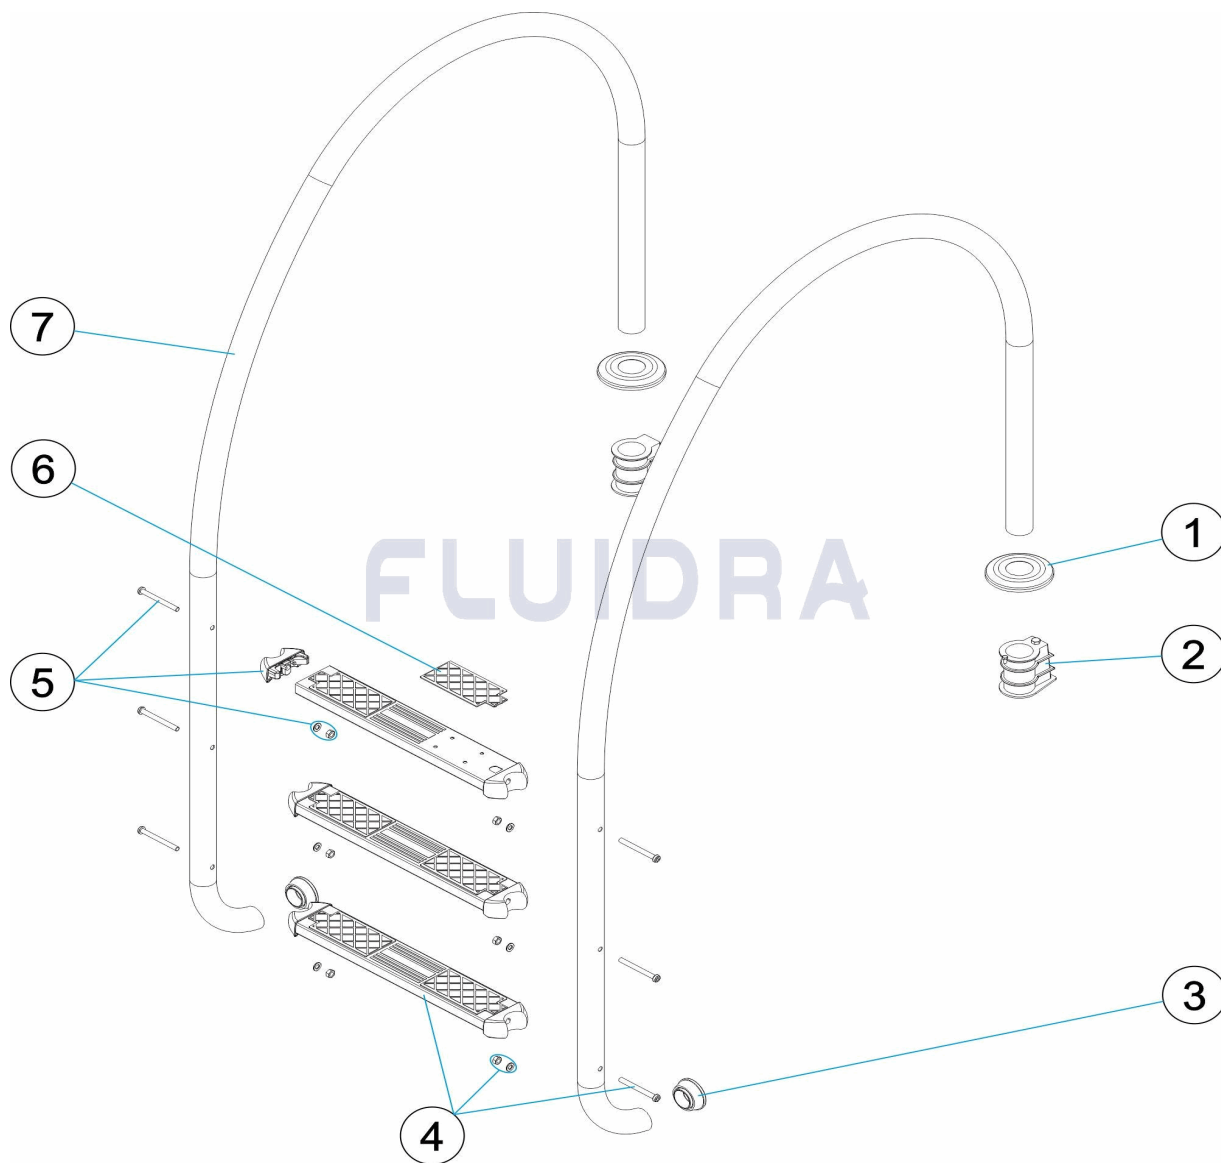

CODIGO **67742, 67743, 67744**

DESCRIÇÃO: **ESCADA TRANSBORDAR AISI-316**

PORTUGUES

POS	CODIGO	DESCRIÇÃO	JANTIDADE	POS	CODIGO	DESCRIÇÃO	JANTIDADE
1	44010103	ESPELHO 316		6	44010108	ANTI DERRAPANTE DEGRAU LUXE	
2	44010101	ÂNCORA		7	* 67742R2000	CORRIMÃO ESCADA TRANSBORDAR 3 DEÇ	
3	44010112	BATENTE ESCADA		7	* 67743R2000	CORRIMÃO ESCADA TRANSBORDAR 4 DEÇ	
4	44010104	DEGRAU LUXE 316		7	* 67744R2000	CORRIMÃO ESCADA TRANSBORDAR 5 DEÇ	
5	440101203	SUPORTE LATERAL DEGRAU