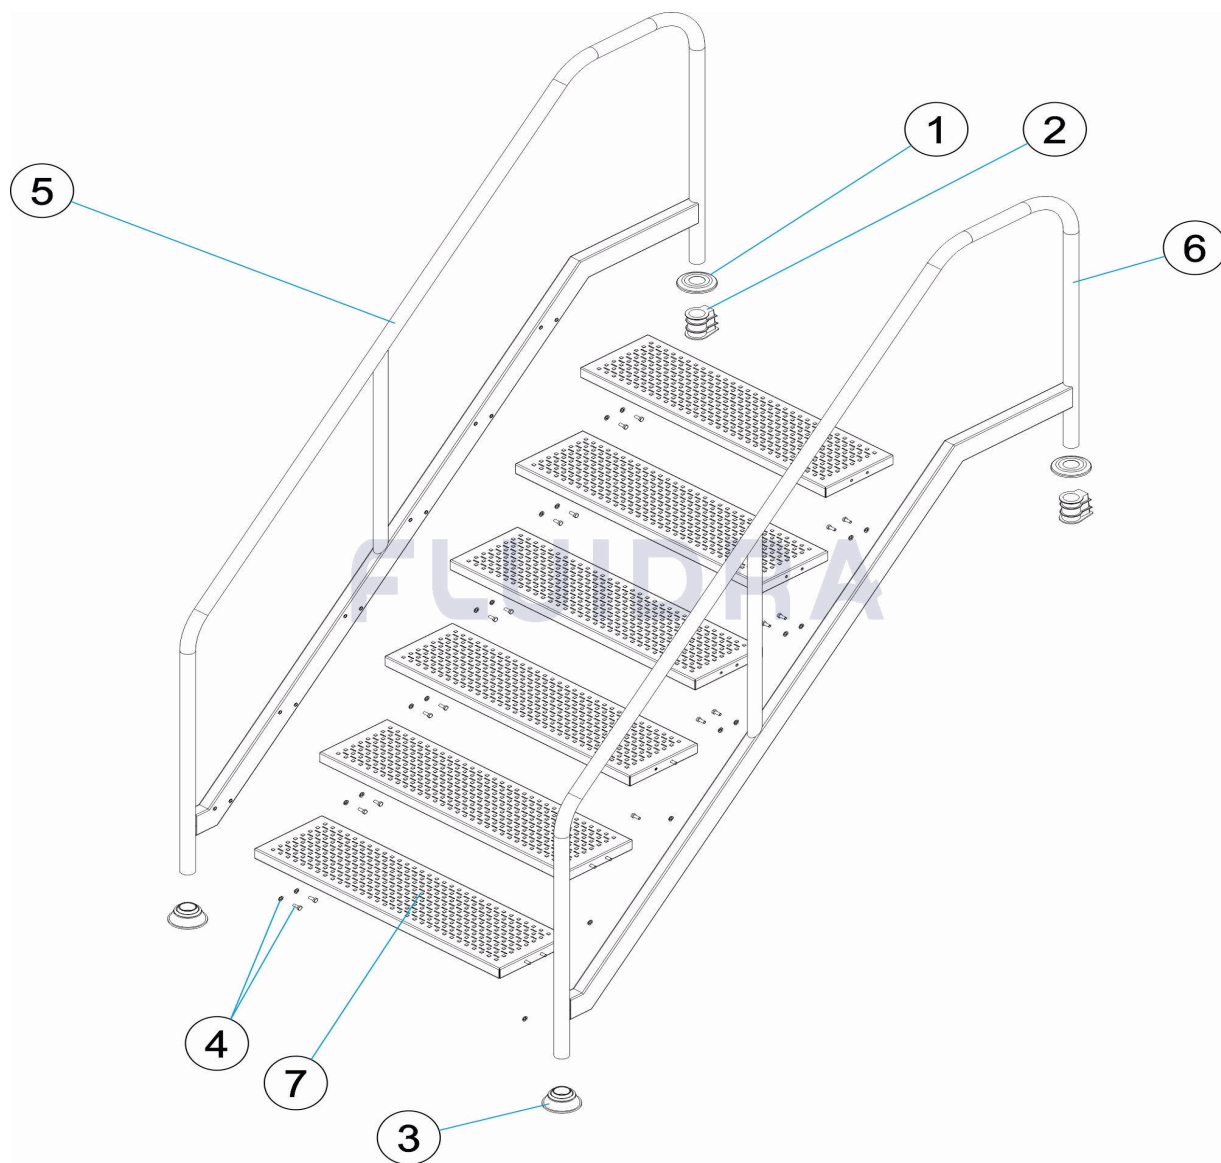

CODIGO **64894, 64895, 64896, 64897, 64898, 64899**

DESCRIPCION: **ESCALERA ACCESO FACIL**

ESPAÑOL

POS	CODIGO	DESCRIPCION	CANTIDAD	POS	CODIGO	DESCRIPCION	CANTIDAD
1	44010103	TAPETA EMBELLECEDORA 316		5	* 64899R0100	PASAMANO DERECHO 8 PELDAÑOS	
2	44010101	ANCLAJE ESCALERA		6	* 64894R0200	PASAMANO IZQUIERDO 3 PELDAÑOS	
3	4401010501	TOPE ARTICULADO		6	* 64895R0200	PASAMANO IZQUIERDO 4 PELDAÑOS	
4	4401010008	TORNILLERIA PELDAÑO		6	* 64896R0200	PASAMANO IZQUIERDO 5 PELDAÑOS	
5	* 64894R0100	PASAMANO DERECHO 3 PELDAÑOS		6	* 64897R0200	PASAMANO IZQUIERDO 6 PELDAÑOS	
5	* 64895R0100	PASAMANO DERECHO 4 PELDAÑOS		6	* 64898R0200	PASAMANO IZQUIERDO 7 PELDAÑOS	
5	* 64896R0100	PASAMANO DERECHO 5 PELDAÑOS		6	* 64899R0200	PASAMANO IZQUIERDO 8 PELDAÑOS	
5	* 64897R0100	PASAMANO DERECHO 6 PELDAÑOS		7	67375	PELDAÑO CON TORNILLERIA	
5	* 64898R0100	PASAMANO DERECHO 7 PELDAÑOS					

CODE 64894, 64895, 64896, 64897, 64898, 64899

DESCRIPTION: ÉCHELLE MODÈLE ACCÈS FACILE

FRANCAIS

POS	CODE	DESCRIPTION	QUANTITE	POS	CODE	DESCRIPTION	QUANTITE
1	44010103	ENJOLIVEUR AISI 316		5	* 64899R0100	MAIN COURANTE DROITE ECHELLE 8 MAR	
2	44010101	ANCRAGE D'ÉCHELLE		6	* 64894R0200	MAIN COURANTE GAUCHE ECHELLE 3 MAI	
3	4401010501	TAMPON ARTICULÉ		6	* 64895R0200	MAIN COURANTE GAUCHE ECHELLE 4 MAI	
4	4401010008	VISSERIE MARCHE		6	* 64896R0200	MAIN COURANTE GAUCHE ECHELLE 5 MAI	
5	* 64894R0100	MAIN COURANTE DROITE ECHELLE 3 MAF		6	* 64897R0200	MAIN COURANTE GAUCHE ECHELLE 6 MAI	
5	* 64895R0100	MAIN COURANTE DROITE ECHELLE 4 MAF		6	* 64898R0200	MAIN COURANTE GAUCHE ECHELLE 7 MAI	
5	* 64896R0100	MAIN COURANTE DROITE ECHELLE 5 MAF		6	* 64899R0200	MAIN COURANTE GAUCHE ECHELLE 8 MAI	
5	* 64897R0100	MAIN COURANTE DROITE ECHELLE 6 MAF		7	67375	MARCHE AVEC VIS	
5	* 64898R0100	MAIN COURANTE DROITE ECHELLE 7 MAF					