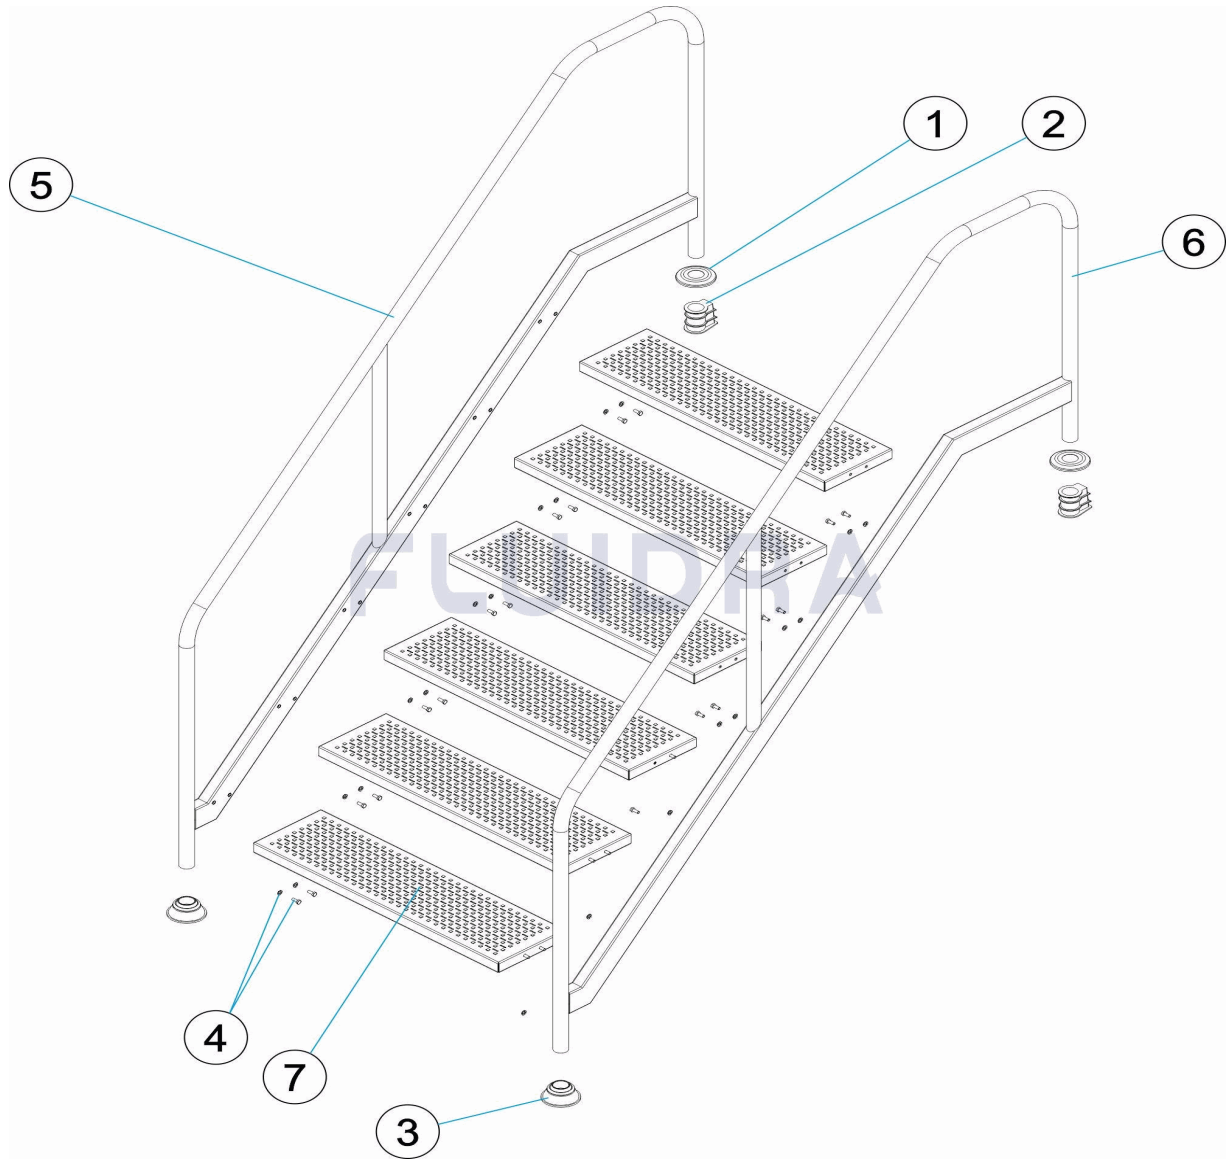

CODIGO **64894, 64895, 64896, 64897, 64898, 64899**

DESCRIPCION: **ESCALERA ACCESO FACIL**

ESPAÑOL

POS	CODIGO	DESCRIPCION	CANTIDAD	POS	CODIGO	DESCRIPCION	CANTIDAD
1	44010103	TAPETA EMBELLECEDORA 316		5	* 64899R0100	PASAMANO DERECHO 8 PELDAÑOS	
2	44010101	ANCLAJE ESCALERA		6	* 64894R0200	PASAMANO IZQUIERDO 3 PELDAÑOS	
3	4401010501	TOPE ARTICULADO		6	* 64895R0200	PASAMANO IZQUIERDO 4 PELDAÑOS	
4	4401010008	TORNILLERIA PELDAÑO		6	* 64896R0200	PASAMANO IZQUIERDO 5 PELDAÑOS	
5	* 64894R0100	PASAMANO DERECHO 3 PELDAÑOS		6	* 64897R0200	PASAMANO IZQUIERDO 6 PELDAÑOS	
5	* 64895R0100	PASAMANO DERECHO 4 PELDAÑOS		6	* 64898R0200	PASAMANO IZQUIERDO 7 PELDAÑOS	
5	* 64896R0100	PASAMANO DERECHO 5 PELDAÑOS		6	* 64899R0200	PASAMANO IZQUIERDO 8 PELDAÑOS	
5	* 64897R0100	PASAMANO DERECHO 6 PELDAÑOS		7	67375	PELDAÑO CON TORNILLERIA	
5	* 64898R0100	PASAMANO DERECHO 7 PELDAÑOS					

CODE 64894, 64895, 64896, 64897, 64898, 64899

DESCRIPTION: ÉCHELLE MODÈLE ACCÈS FACILE

FRANCAIS

POS	CODE	DESCRIPTION	QUANTITE	POS	CODE	DESCRIPTION	QUANTITE
1	44010103	ENJOLIVEUR AISI 316		5	* 64899R0100	MAIN COURANTE DROITE ECHELLE 8 MAR	
2	44010101	ANCRAGE D'ÉCHELLE		6	* 64894R0200	MAIN COURANTE GAUCHE ECHELLE 3 MAI	
3	4401010501	TAMPON ARTICULÉ		6	* 64895R0200	MAIN COURANTE GAUCHE ECHELLE 4 MAI	
4	4401010008	VISSERIE MARCHE		6	* 64896R0200	MAIN COURANTE GAUCHE ECHELLE 5 MAI	
5	* 64894R0100	MAIN COURANTE DROITE ECHELLE 3 MAF		6	* 64897R0200	MAIN COURANTE GAUCHE ECHELLE 6 MAI	
5	* 64895R0100	MAIN COURANTE DROITE ECHELLE 4 MAF		6	* 64898R0200	MAIN COURANTE GAUCHE ECHELLE 7 MAI	
5	* 64896R0100	MAIN COURANTE DROITE ECHELLE 5 MAF		6	* 64899R0200	MAIN COURANTE GAUCHE ECHELLE 8 MAI	
5	* 64897R0100	MAIN COURANTE DROITE ECHELLE 6 MAF		7	67375	MARCHE AVEC VIS	
5	* 64898R0100	MAIN COURANTE DROITE ECHELLE 7 MAF					