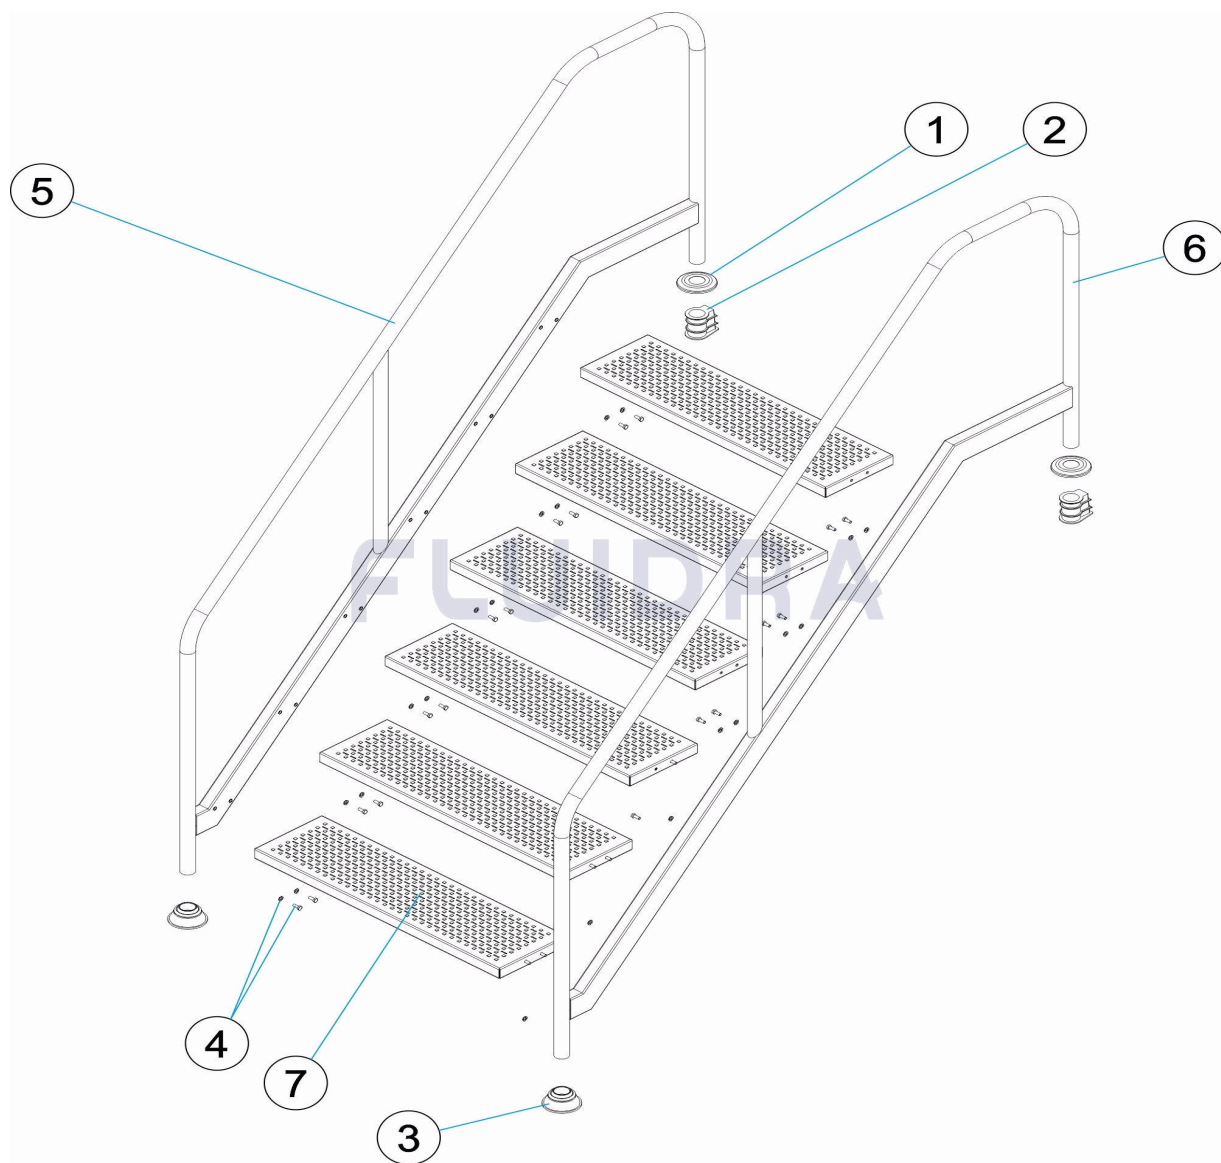

CODE 64894, 64895, 64896, 64897, 64898, 64899

DESCRIPTION: ÉCHELLE MODÈLE ACCÈS FACILE

FRANCAIS

POS	CODE	DESCRIPTION	QUANTITE	POS	CODE	DESCRIPTION	QUANTITE
1	44010103	ENJOLIVEUR AISI 316		5	* 64899R0100	MAIN COURANTE DROITE ECHELLE 8 MAR	
2	44010101	ANCRAGE D'ÉCHELLE		6	* 64894R0200	MAIN COURANTE GAUCHE ECHELLE 3 MAI	
3	4401010501	TAMPON ARTICULÉ		6	* 64895R0200	MAIN COURANTE GAUCHE ECHELLE 4 MAI	
4	4401010008	VISSERIE MARCHE		6	* 64896R0200	MAIN COURANTE GAUCHE ECHELLE 5 MAI	
5	* 64894R0100	MAIN COURANTE DROITE ECHELLE 3 MAF		6	* 64897R0200	MAIN COURANTE GAUCHE ECHELLE 6 MAI	
5	* 64895R0100	MAIN COURANTE DROITE ECHELLE 4 MAF		6	* 64898R0200	MAIN COURANTE GAUCHE ECHELLE 7 MAI	
5	* 64896R0100	MAIN COURANTE DROITE ECHELLE 5 MAF		6	* 64899R0200	MAIN COURANTE GAUCHE ECHELLE 8 MAI	
5	* 64897R0100	MAIN COURANTE DROITE ECHELLE 6 MAF		7	67375	MARCHE AVEC VIS	
5	* 64898R0100	MAIN COURANTE DROITE ECHELLE 7 MAF					

CODE **64894, 64895, 64896, 64897, 64898, 64899**

DESCRIPTION: **EASY ACCESS LADDER**

ENGLISH

POS	CODE	DESCRIPTION	QUANTITY	POS	CODE	DESCRIPTION	QUANTITY
1	44010103	ESCUTCHEON 316		5	* 64899R0100	RIGHT HANDRAIL 8 TREAD LADDER	
2	44010101	LADDER ANCHOR		6	* 64894R0200	LEFT HANDRAIL 3 TREAD LADDER	
3	4401010501	ARTICULATED FOOT PAD		6	* 64895R0200	LEFT HANDRAIL 4 TREAD LADDER	
4	4401010008	TREAD BOLT SET		6	* 64896R0200	LEFT HANDRAIL 5 TREAD LADDER	
5	* 64894R0100	RIGHT HANDRAIL 3 TREAD LADDER		6	* 64897R0200	LEFT HANDRAIL 6 TREAD LADDER	
5	* 64895R0100	RIGHT HANDRAIL 4 TREAD LADDER		6	* 64898R0200	LEFT HANDRAIL 7 TREAD LADDER	
5	* 64896R0100	RIGHT HANDRAIL 5 TREAD LADDER		6	* 64899R0200	LEFT HANDRAIL 8 TREAD LADDER	
5	* 64897R0100	RIGHT HANDRAIL 6 TREAD LADDER		7	67375	STEP WITH SCREWS	
5	* 64898R0100	RIGHT HANDRAIL 7 TREAD LADDER					