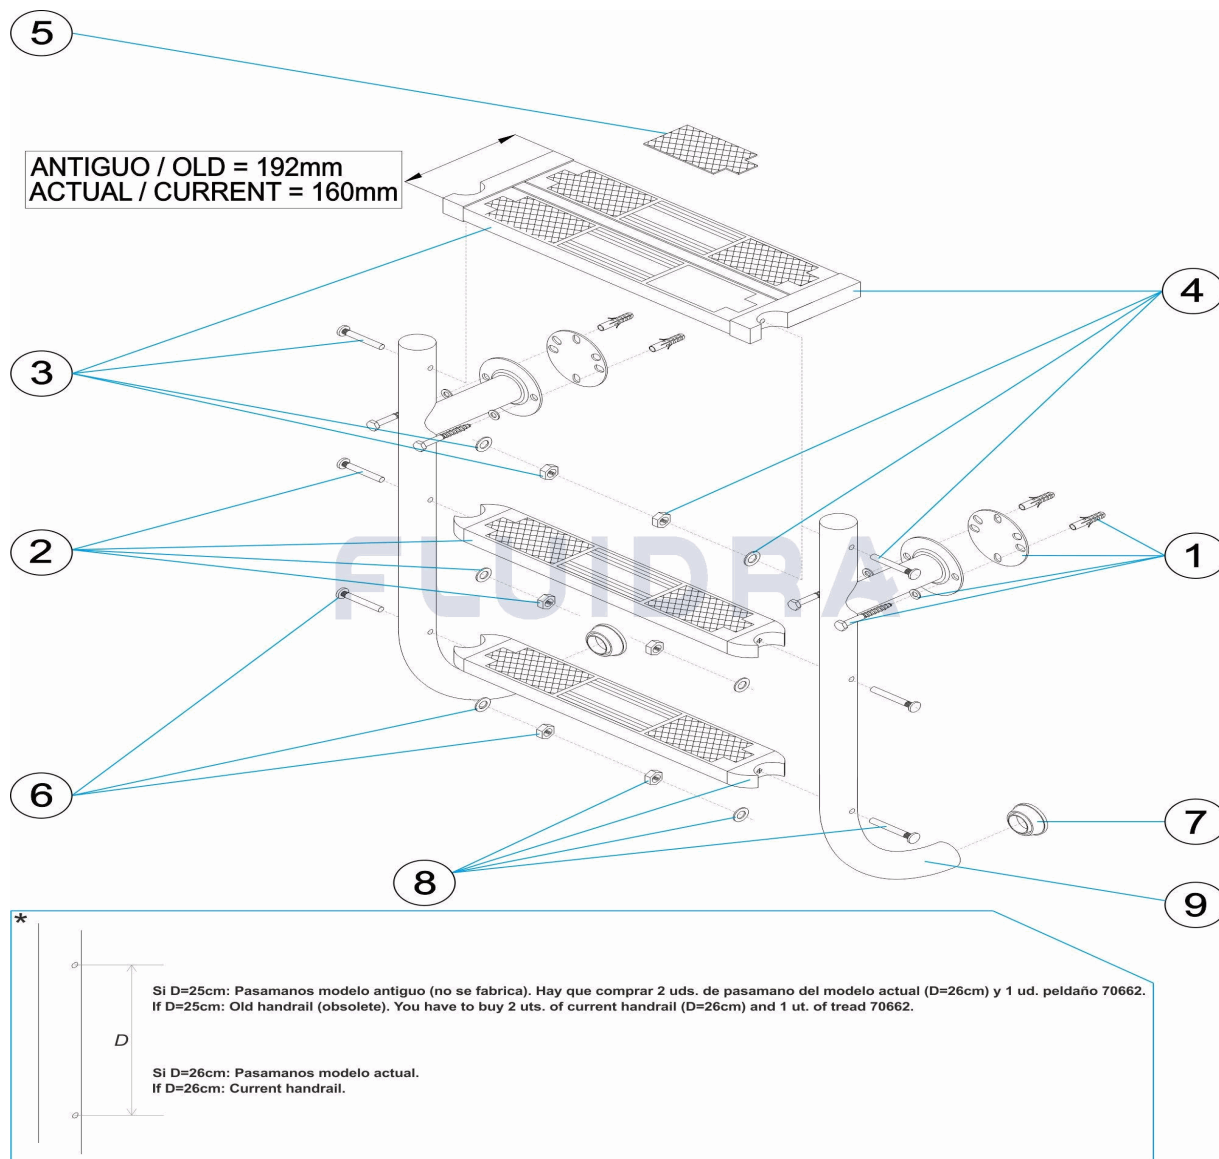

CODIGO **08090, 08091, 08092, 08093**

DESCRIPCION: **ESCALERA PARTIDA 2 PLETINAS 2-3-4-5 PELDAÑOS**

**ESPAÑOL**

POS	CODIGO	DESCRIPCION	CANTIDAD	POS	CODIGO	DESCRIPCION	CANTIDAD
1	4401010802	TORNILLERIA FIJACION ESCALERA 316		6	4401010111	TORNILLERIA PELDAÑO 316	
2	4401010104	PELDAÑO LUXE 316		7	4401010112	TOPE ESCALERA	
3	* 4401010805	PELDAÑO SEGURIDAD 316		8	4401010107	SOPORTE LATERAL PELDAÑO 316	
3	* 70662	PELDAÑO SEGURIDAD		9	* 01456R0200	PASAMANO 2 PELDAÑOS AISI-316	
4	* 4401010807	SOPORTE LATERAL SEGURIDAD		9	* 01457R0200	PASAMANO 3 PELDAÑOS AISI-316	
4	* 4401010028	SOPORTE LATERAL SEGURIDAD		9	* 01458R0200	PASAMANO 4 PELDAÑOS AISI-316	
5	4401010108	TAPETA PELDAÑO LUXE		9	* 01459R0200	PASAMANOS 5 PELDAÑOS AISI 316	

**CODIGO 08090, 08091, 08092, 08093**

**DESCRIPCION: ESCALERA PARTIDA 2 PLETINAS 2-3-4-5 PELDAÑOS**

CODE 08090, 08091, 08092, 08093

DESCRIPTION: ÉCHELLE COUPÉE 2 PLAQUETTES 2-3-4 MARCHES

FRANCAIS

POS	CODE	DESCRIPTION	QUANTITE	POS	CODE	DESCRIPTION	QUANTITE
1	4401010802	VISSERIE FIXATION ECHELLE 316		6	4401010111	VISSERIE MARCHE AISI 316	
2	4401010104	MARCHE LUXE AISI 316		7	4401010112	TAMPON D'ÉCHELLE	
3	* 4401010805	MARCHE DE SECURITE AISI 316		8	4401010107	SUPPORT LATÉRAL DE MARCHE 316	
3	* 70662	MARCHE DE SECURITE		9	* 01456R0200	MAIN COURANTE 2 MARCHES AISI 316	
4	* 4401010807	SUPPORT LATÉRAL DE SECURITE		9	* 01457R0200	MAIN COURANTE 3 MARCHES AISI 316	
4	* 4401010028	SUPPORT LATÉRAL DE SECURITE		9	* 01458R0200	MAIN COURANTE 4 MARCHES AISI 316	
5	4401010108	PLAQUE NOIRE POUR MARCHE LUXE		9	* 01459R0200	MAIN COURANTE 5 MARCHES AISI 316	

CODE **08090, 08091, 08092, 08093**

DESCRIPTION: **ÉCHELLE COUPÉE 2 PLAQUETTES 2-3-4 MARCHES**