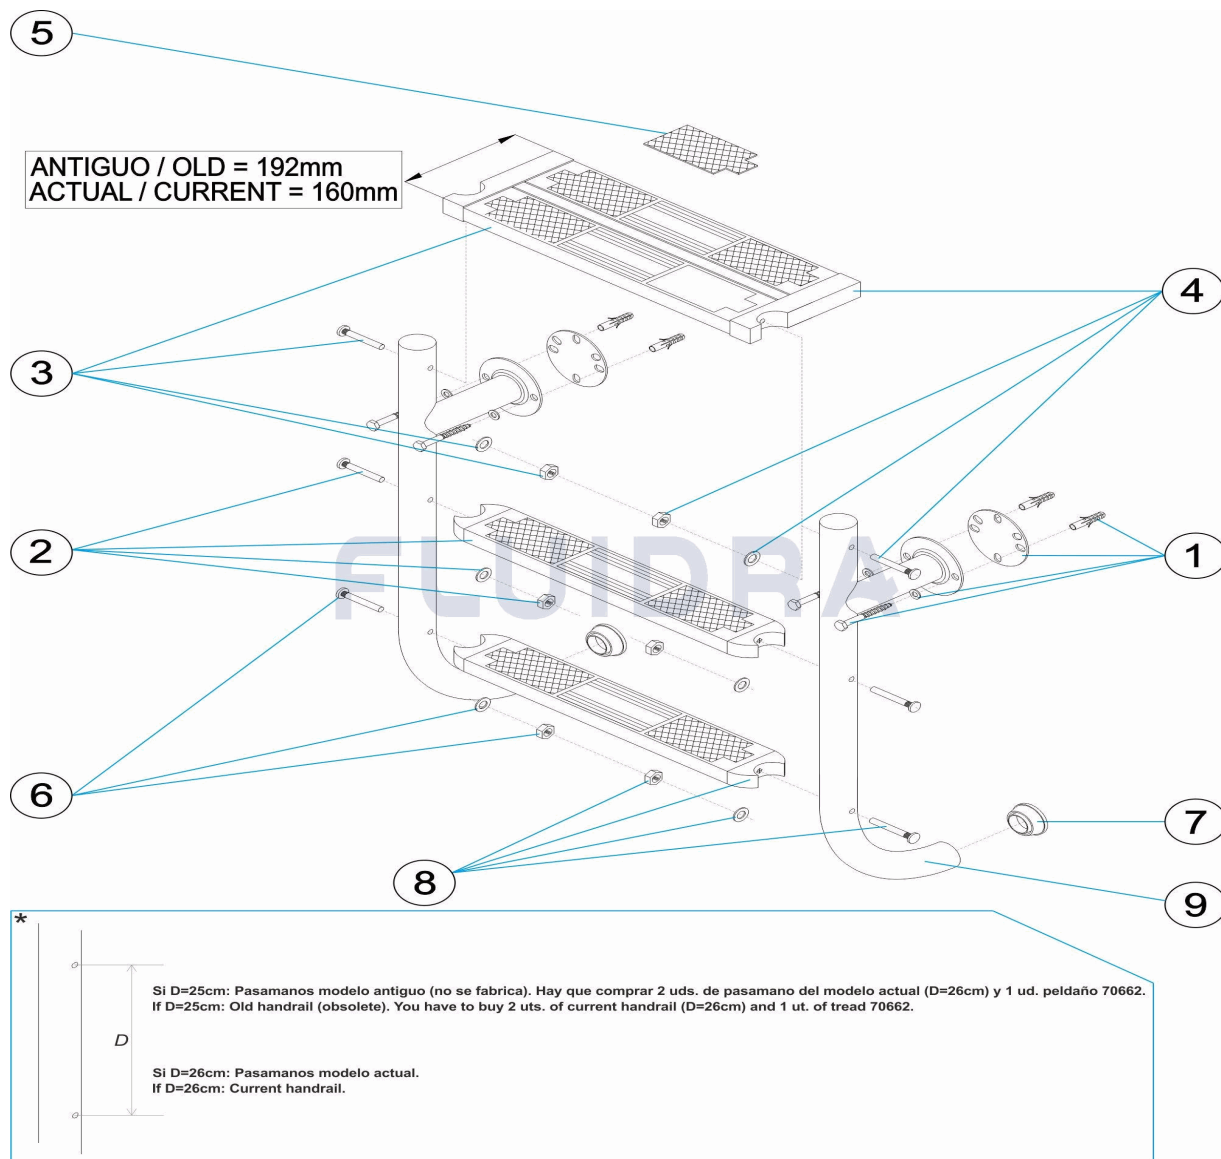

CODE 08090, 08091, 08092, 08093

DESCRIPTION: ÉCHELLE COUPÉE 2 PLAQUETTES 2-3-4 MARCHES

FRANCAIS

POS	CODE	DESCRIPTION	QUANTITE	POS	CODE	DESCRIPTION	QUANTITE
1	4401010802	VISSERIE FIXATION ECHELLE 316		6	4401010111	VISSERIE MARCHE AISI 316	
2	4401010104	MARCHE LUXE AISI 316		7	4401010112	TAMPON D'ÉCHELLE	
3	* 4401010805	MARCHE DE SECURITE AISI 316		8	4401010107	SUPPORT LATÉRAL DE MARCHE 316	
3	* 70662	MARCHE DE SECURITE		9	* 01456R0200	MAIN COURANTE 2 MARCHES AISI 316	
4	* 4401010807	SUPPORT LATÉRAL DE SECURITE		9	* 01457R0200	MAIN COURANTE 3 MARCHES AISI 316	
4	* 4401010028	SUPPORT LATÉRAL DE SECURITE		9	* 01458R0200	MAIN COURANTE 4 MARCHES AISI 316	
5	4401010108	PLAQUE NOIRE POUR MARCHE LUXE		9	* 01459R0200	MAIN COURANTE 5 MARCHES AISI 316	

CODE **08090, 08091, 08092, 08093**

DESCRIPTION: **ÉCHELLE COUPÉE 2 PLAQUETTES 2-3-4 MARCHES**

CODE **08090, 08091, 08092, 08093**

DESCRIPTION: **SPLIT LADDER 2 RECTANGULAR BASES 2-3-4-5 STEPS**

**ENGLISH**

POS	CODE	DESCRIPTION	QUANTITY	POS	CODE	DESCRIPTION	QUANTITY
1	4401010802	FLANGE SET 316		6	4401010111	TREAD BOLT SET 316	
2	4401010104	DELUXE TREAD 316		7	4401010112	LADDER END CAP	
3	* 4401010805	SAFETY TREAD 316		8	4401010107	TREAD END SET 316	
3	* 70662	SAFETY TREAD		9	* 01456R0200	HANDRAIL 2 STEPS AISI-316	
4	* 4401010807	SAFETY TREAD END SET		9	* 01457R0200	SHORT 3 TREAD LADDER HANDRAIL	
4	* 4401010028	SAFETY TREAD END SET		9	* 01458R0200	SHORT 4 TREAD LADDER HANDRAIL	
5	4401010108	DELUXE TREAD END INSERT		9	* 01459R0200	HANDRAIL 5 STEPS AISI 316	