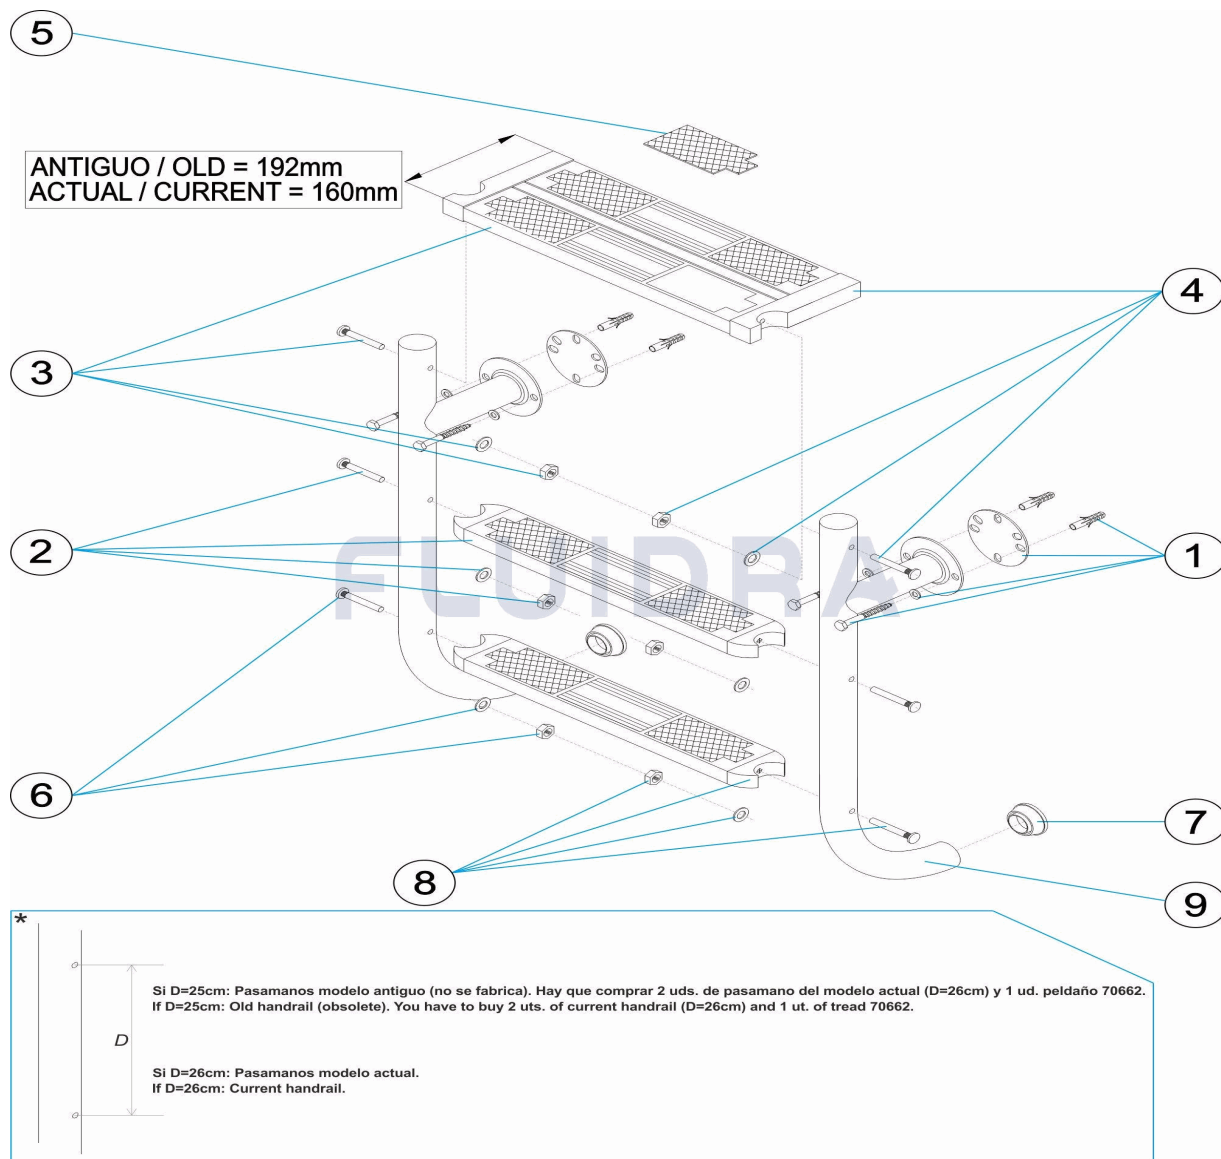

CODIGO **08090, 08091, 08092, 08093**

DESCRIPCION: **ESCALERA PARTIDA 2 PLETINAS 2-3-4-5 PELDAÑOS**

**ESPAÑOL**

POS	CODIGO	DESCRIPCION	CANTIDAD	POS	CODIGO	DESCRIPCION	CANTIDAD
1	4401010802	TORNILLERIA FIJACION ESCALERA 316		6	4401010111	TORNILLERIA PELDAÑO 316	
2	4401010104	PELDAÑO LUXE 316		7	4401010112	TOPE ESCALERA	
3	* 4401010805	PELDAÑO SEGURIDAD 316		8	4401010107	SOPORTE LATERAL PELDAÑO 316	
3	* 70662	PELDAÑO SEGURIDAD		9	* 01456R0200	PASAMANO 2 PELDAÑOS AISI-316	
4	* 4401010807	SOPORTE LATERAL SEGURIDAD		9	* 01457R0200	PASAMANO 3 PELDAÑOS AISI-316	
4	* 4401010028	SOPORTE LATERAL SEGURIDAD		9	* 01458R0200	PASAMANO 4 PELDAÑOS AISI-316	
5	4401010108	TAPETA PELDAÑO LUXE		9	* 01459R0200	PASAMANOS 5 PELDAÑOS AISI 316	

**CODIGO 08090, 08091, 08092, 08093**

**DESCRIPCION: ESCALERA PARTIDA 2 PLETINAS 2-3-4-5 PELDAÑOS**

CODE 08090, 08091, 08092, 08093

DESCRIPTION: ÉCHELLE COUPÉE 2 PLAQUETTES 2-3-4 MARCHES

FRANCAIS

POS	CODE	DESCRIPTION	QUANTITE	POS	CODE	DESCRIPTION	QUANTITE
1	4401010802	VISSERIE FIXATION ECHELLE 316		6	4401010111	VISSERIE MARCHE AISI 316	
2	4401010104	MARCHE LUXE AISI 316		7	4401010112	TAMPON D'ÉCHELLE	
3	* 4401010805	MARCHE DE SECURITE AISI 316		8	4401010107	SUPPORT LATÉRAL DE MARCHE 316	
3	* 70662	MARCHE DE SECURITE		9	* 01456R0200	MAIN COURANTE 2 MARCHES AISI 316	
4	* 4401010807	SUPPORT LATÉRAL DE SECURITE		9	* 01457R0200	MAIN COURANTE 3 MARCHES AISI 316	
4	* 4401010028	SUPPORT LATÉRAL DE SECURITE		9	* 01458R0200	MAIN COURANTE 4 MARCHES AISI 316	
5	4401010108	PLAQUE NOIRE POUR MARCHE LUXE		9	* 01459R0200	MAIN COURANTE 5 MARCHES AISI 316	

CODE **08090, 08091, 08092, 08093**

DESCRIPTION: **ÉCHELLE COUPÉE 2 PLAQUETTES 2-3-4 MARCHES**