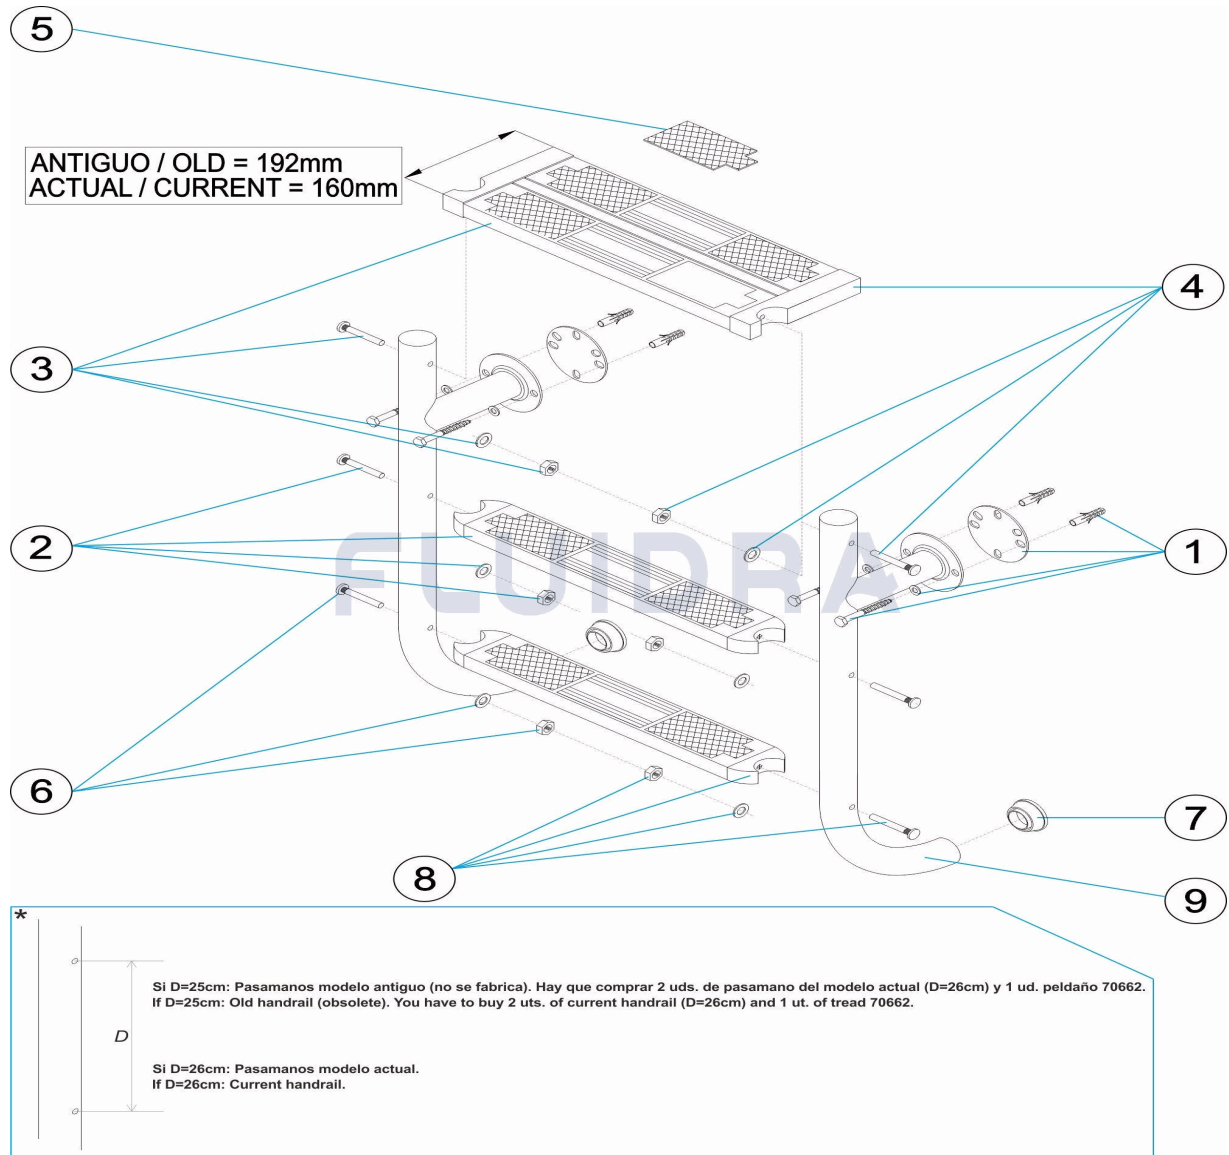

CODICE 08090, 08091, 08092, 08093

DESCRIZIONE: SCALETTA 2 FLANGE 2-3-4-5 SCALINI

ITALIANO

POS	CODICE	DESCRIZIONE	QUANTITA'	POS	CODICE	DESCRIZIONE	QUANTITA'
1	4401010802	BULLONERIA FISSAGGIO SCALA 316		6	4401010111	BULLONERIA GRADINO AISI 316	
2	4401010104	GRADINO LUXE AISI 316		7	4401010112	TAPPO SCALA	
3	* 4401010805	GRADINO DI SICUREZZA AISI 316		8	4401010107	SOSTEGNO LATERALE GRADINO 316	
3	* 70662	GRADINO DI SICUREZZA		9	* 01456R0200	CORRIMANO 2 GRADINI AISI-316	
4	* 4401010807	SUPPORTO LATERALE SICUREZZA		9	* 01457R0200	CORRIMANO CORTO SCALA 3 GR.	
4	* 4401010028	SUPPORTO LATERALE SICUREZZA		9	* 01458R0200	CORRIMANO CORTO SCALA 4 GR.	
5	4401010108	TAPPETINO FINITURA GRADINO LUXE		9	* 01459R0200	CORRIMANO 5 GRADINI AISI 316