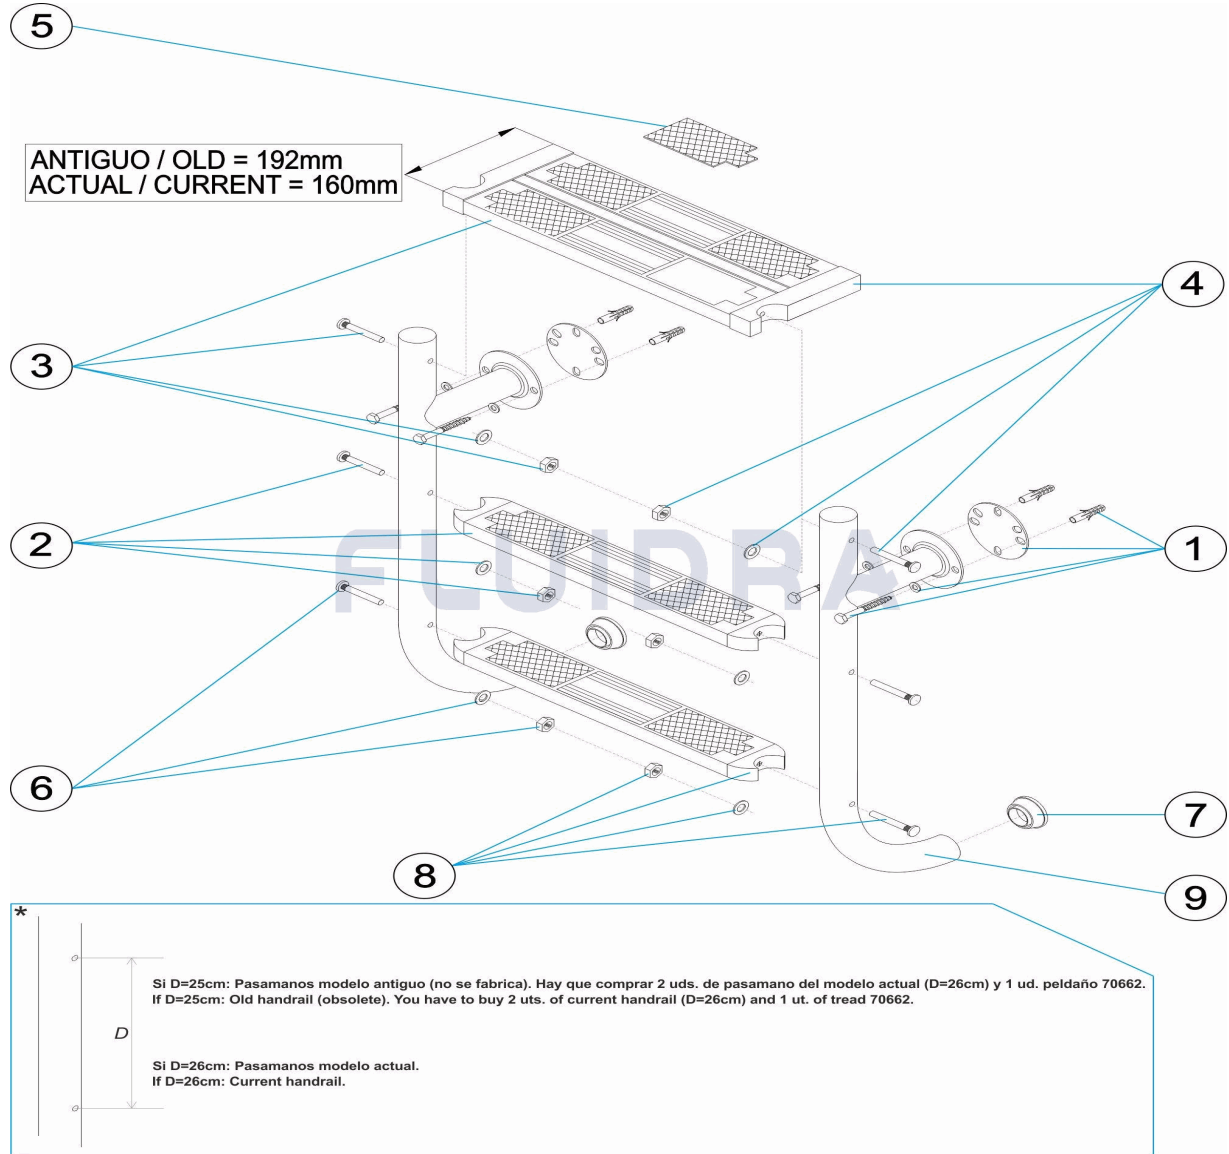

CODIGO **08090, 08091, 08092, 08093**

DESCRICAÇÃO: **ESCADA DOBRÁVEL 2 BRAÇOS 2-3-4-5 DEGRAUS**

PORTUGUES

POS	CODIGO	DESCRICAÇÃO	JANTIDADE	POS	CODIGO	DESCRICAÇÃO	JANTIDADE
1	4401010802	PARAFUSOS FIXAÇÃO ESCADA 316		6	4401010111	PARAFUSOS DEGRAU 316	
2	4401010104	DEGRAU LUXE 316		7	4401010112	BATENTE ESCADA	
3	* 4401010805	DEGRAU SEGURANÇA 316		8	4401010107	SUPORTE LATERAL DEGRAU 316	
3	* 70662	DEGRAU SEGURANÇA		9	* 01456R0200	CORRIMÃO 2 DEGRAUS AISI-316	
4	* 4401010807	SUPORTE LATERAL SEGURANÇA		9	* 01457R0200	CORRIMÃO CURTO 3 DEGRAUS	
4	* 4401010028	SUPORTE LATERAL SEGURANÇA		9	* 01458R0200	CORRIMÃO CURTO 4 DEGRAUS	
5	4401010108	ANTI DERRAPANTE DEGRAU LUXE		9	* 01459R0200	CORRIMÃO 5 DEGRAUS AISI 316