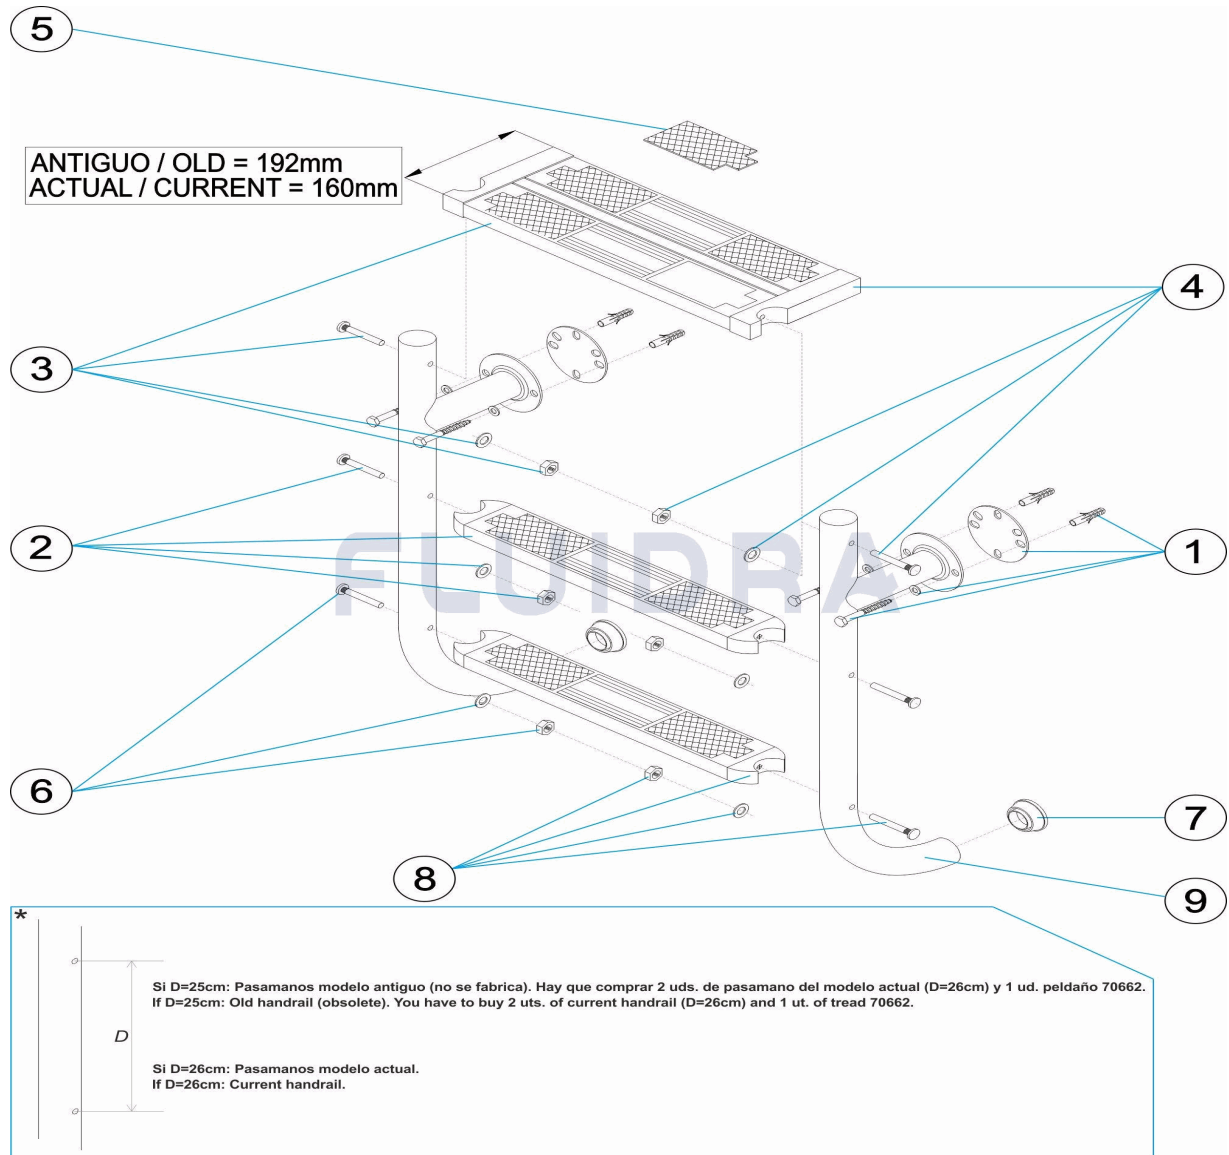

CODE 08090, 08091, 08092, 08093

BESCHREIBUNG: TREPPE MEHRTEILIG 2 PLATINEN 2-3-4-5 STUFEN

DEUTSCH

POS	CODE	BESCHREIBUNG	MENGE	POS	CODE	BESCHREIBUNG	MENGE
1	4401010802	FIXIERSCHRAUBEN TREPPE 316		6	4401010111	SCHRAUBENSATZ STUFE 316	
2	4401010104	STUFE LUXE 316		7	4401010112	ABSCHLUSS TREPPE	
3	* 4401010805	SICHERHEITSSTUFE 316		8	4401010107	SEITENHALTERUNG STUFE 316	
3	* 70662	SICHERHEITSSTUFE		9	* 01456R0200	HANDLAUF 2 STUFEN AISI - 316	
4	* 4401010807	SICHERHEITSHALTERUNG SEITLICH		9	* 01457R0200	HANDLAUF 3 STUFEN AISI - 316	
4	* 4401010028	SICHERHEITSHALTERUNG SEITLICH		9	* 01458R0200	HANDLAUF 4 STUFEN AISI - 316	
5	4401010108	ABSCHLUSSPLATTE STUFE LUXE		9	* 01459R0200	HANDLAUF 5 STUFEN AISI 316