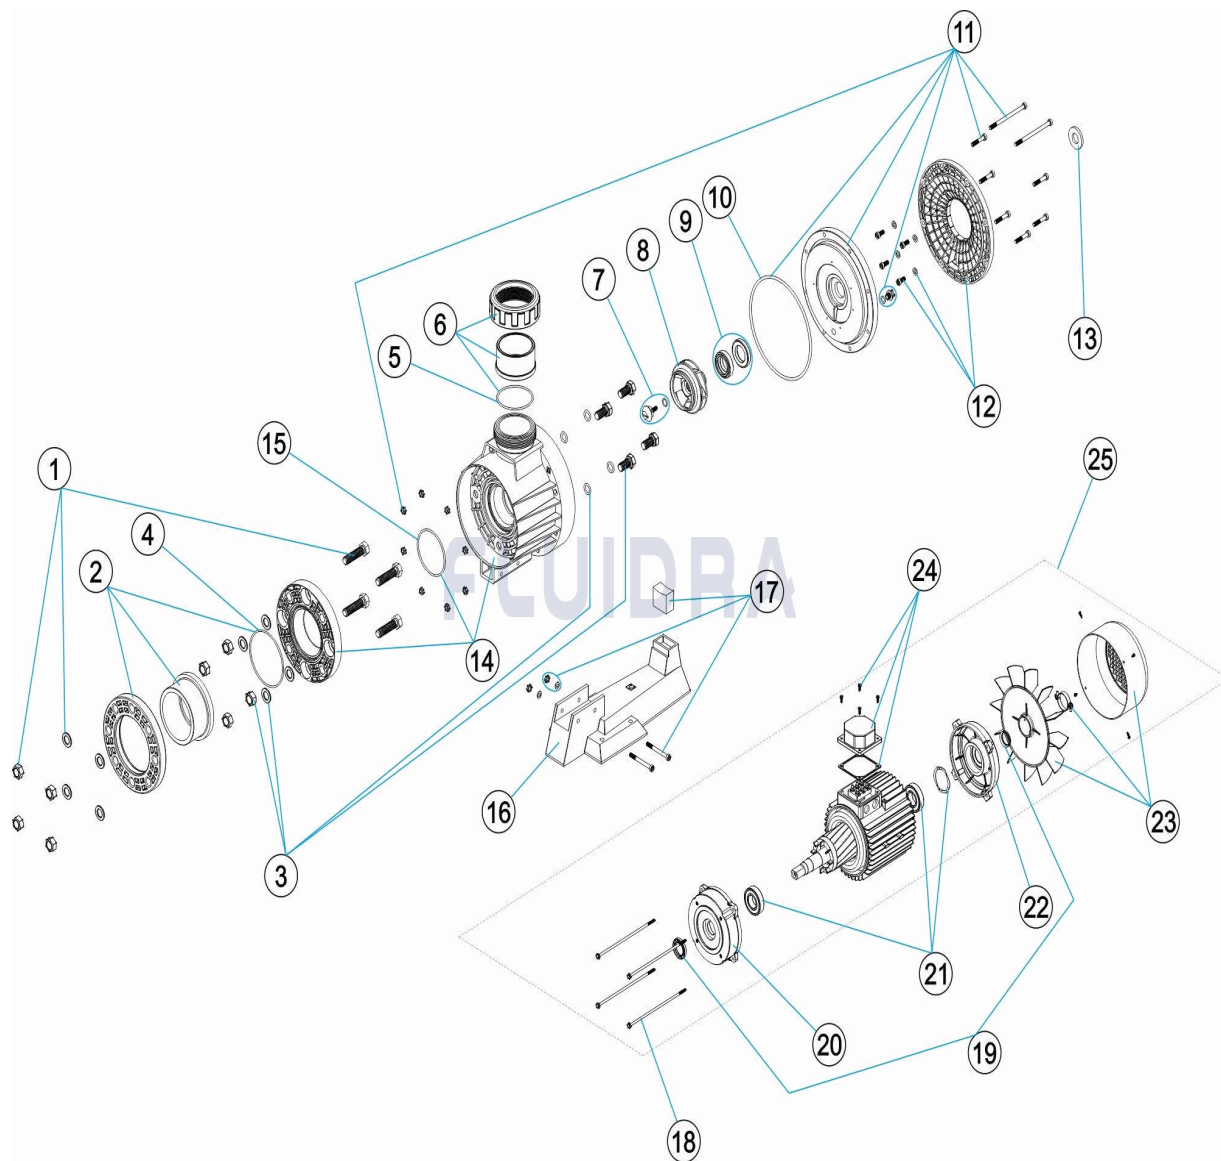

CODIGO **65549**

DESCRIÇÃO: **BOMBA CONTRA-CORRENTE**

PORTUGUES

POS	CODIGO	DESCRIÇÃO	JANTIDADE	POS	CODIGO	DESCRIÇÃO	JANTIDADE
1	4405030102	CONJ. PARAFUSOS ENLACE IMPULSÃO		14	4405010309	CORPO BOMBA 5,5 HP	
2	4405030101	ACCESSÓRIOS DE UNIÃO ASPIRAÇÃO D.		15	4405010376	JUNTA TÓRICA D 100X4	
3	4405010311	PARAFUSOS CORPO BOMBA		16	4405010315	PÉ BOMBA	
4	4405010377	JUNTA TÓRICA D 124X3,5		17	4405010314	UNIÃO HIDRÁULICA PIE 5,5 HP	
5	4405030135	JUNTA TÓRICA D 93X4		18	4405010361	VARETAS MOTOR 3,5 HP VAR.	
6	4405030103	ACESSÓRIOS ENLACE IMPULSÃO		19	4405010571	V-RINGS VA-30	
7	4405011324	TAMPO RODÍZIO		20	4405030121	TAMPA DIANTEIRA MOTOR 4,5-5,5 HP	
8	4405010325	RODÍZIO 5,5 HP III 50 HZ		21	4405010342	ROLAMENTO MOTOR 5,5 HP MERC.	
9	4405010322	JUNTA MECÂNICA		22	4405030117	TAMPA TRASEIRA MOTOR 4,5-5,5 HP	
10	4405010378	JUNTA TÓRICA D 226X6		23	4405010384	CONJUNTO CAIXA LIGAÇÕES ATB 4,5 - 5,5 I	
11	4405010335	FLANGE DO SELO MECÂNICO 4,5 - 5,5 HP		24	4405030119	CONJUNTO CAIXA LIGAÇÕES 2,5-3-4,5 HP (	
12	4405010333	MANILHA MOTOR 4,5 - 5,5 HP		25	25495R0375	MOTOR 5,5 HP III	
13	4405010374	ANILHA DEFLECTORA 24X50X6 4HP