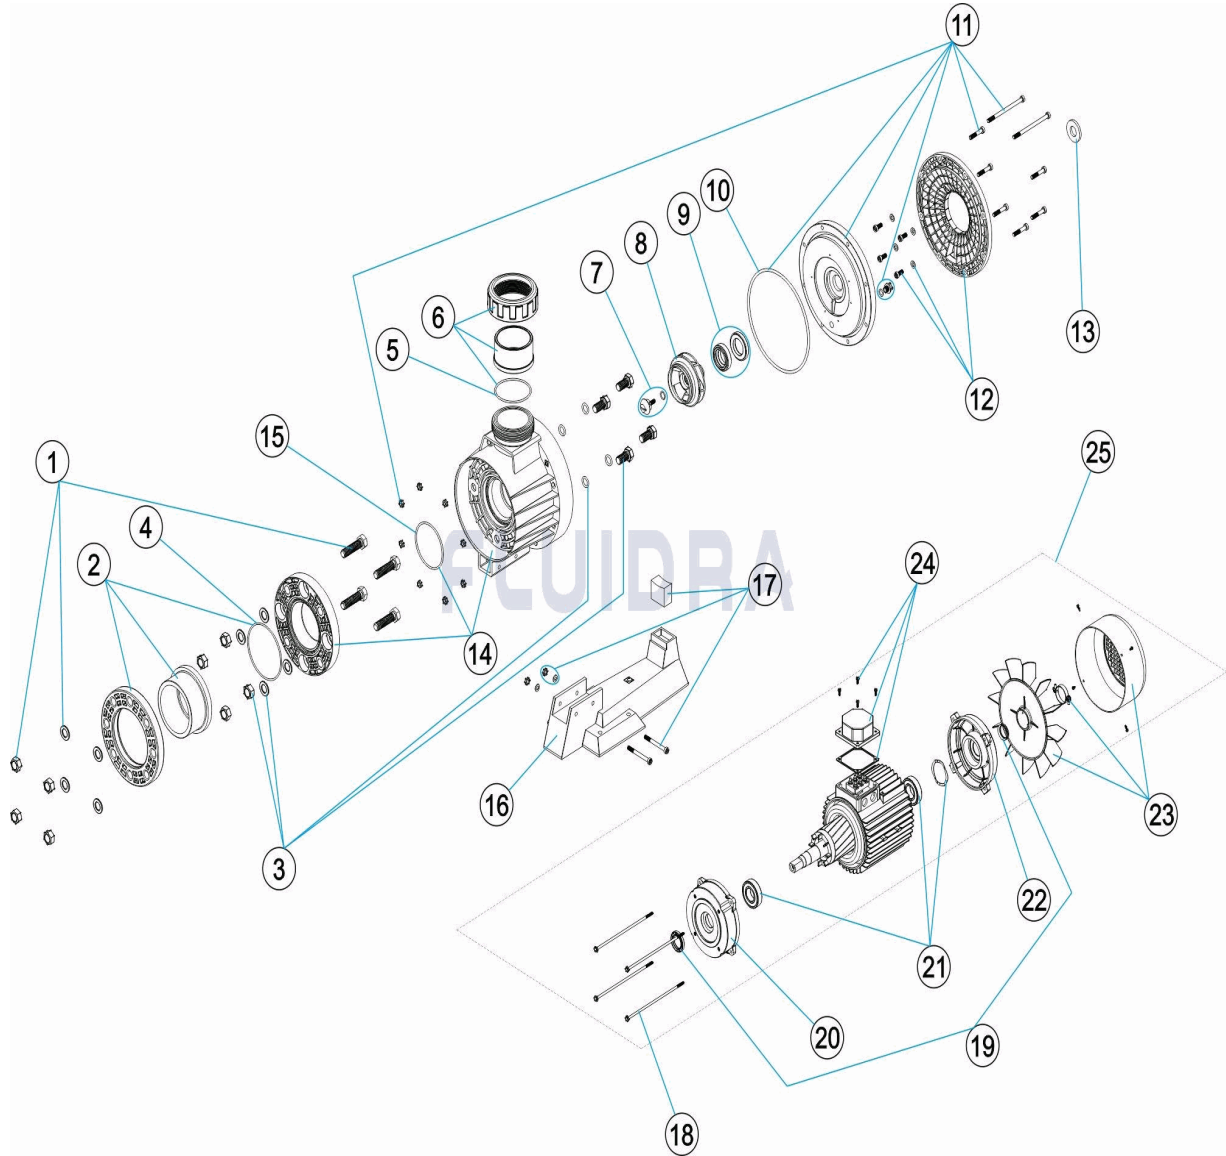

CODE **65549**

BESCHREIBUNG: **GEGENSTROMPUMPE**

DEUTSCH

POS	CODE	BESCHREIBUNG	MENGE	POS	CODE	BESCHREIBUNG	MENGE
1	4405030102	SCHRAUBENSATZ SAUGANSCHLUSS		14	4405010309	PUMPENGEHÄUSE 5,5 HP	
2	4405030101	ZUBEHÖR SAUGANSCHLUSS D. 110		15	4405010376	O-RING D. 100 X 4	
3	4405010311	SCHRAUBENSATZ PUMPENGEHÄUSE		16	4405010315	PUMPENFUSS	
4	4405010377	O-RING D. 124 X 3,5		17	4405010314	VERBINDUNG HYDRAULIK-FUSS 5,5 HP	
5	4405030135	O-RING D. 93 X 4		18	4405010361	RUNDEISEN MOTOR 3,5 HP VAR	
6	4405030103	ANSCHLUSSZUBEHÖR DRUCKROHR		19	4405010571	DICHTUNGSRING VA-30	
7	4405011324	STOPFEN LAUFRAD		20	4405030121	MOTORDECKEL VORNE 4,5 - 5,5 HP	
8	4405010325	LAUFRAD 5,5 HP III 50 HZ		21	4405010342	WÄLZLAGER MOTOR 5,5 HP MERC	
9	4405010322	GLEITRINGDICHTUNG		22	4405030117	MOTORDECKEL HINTEN 4,5 - 5,5 HP	
10	4405010378	O-RING D. 226 X 6		23	4405010384	VENTILATOR ABDECKUNG 4,5 - 5,5 HP	
11	4405010335	GLEITRINGDICHTUNG 4,5 - 5,5 HP		24	4405030119	SET ANSCHLUSS-SCHRANK 2,5 - 3 - 4,5 HP	
12	4405010333	MOTORFLANSCH 4,5 - 5,5 HP		25	25495R0375	MOTOR 5,5 HP III	
13	4405010374	BEILAGSCHEIBE 24 X 50 X 64 HP