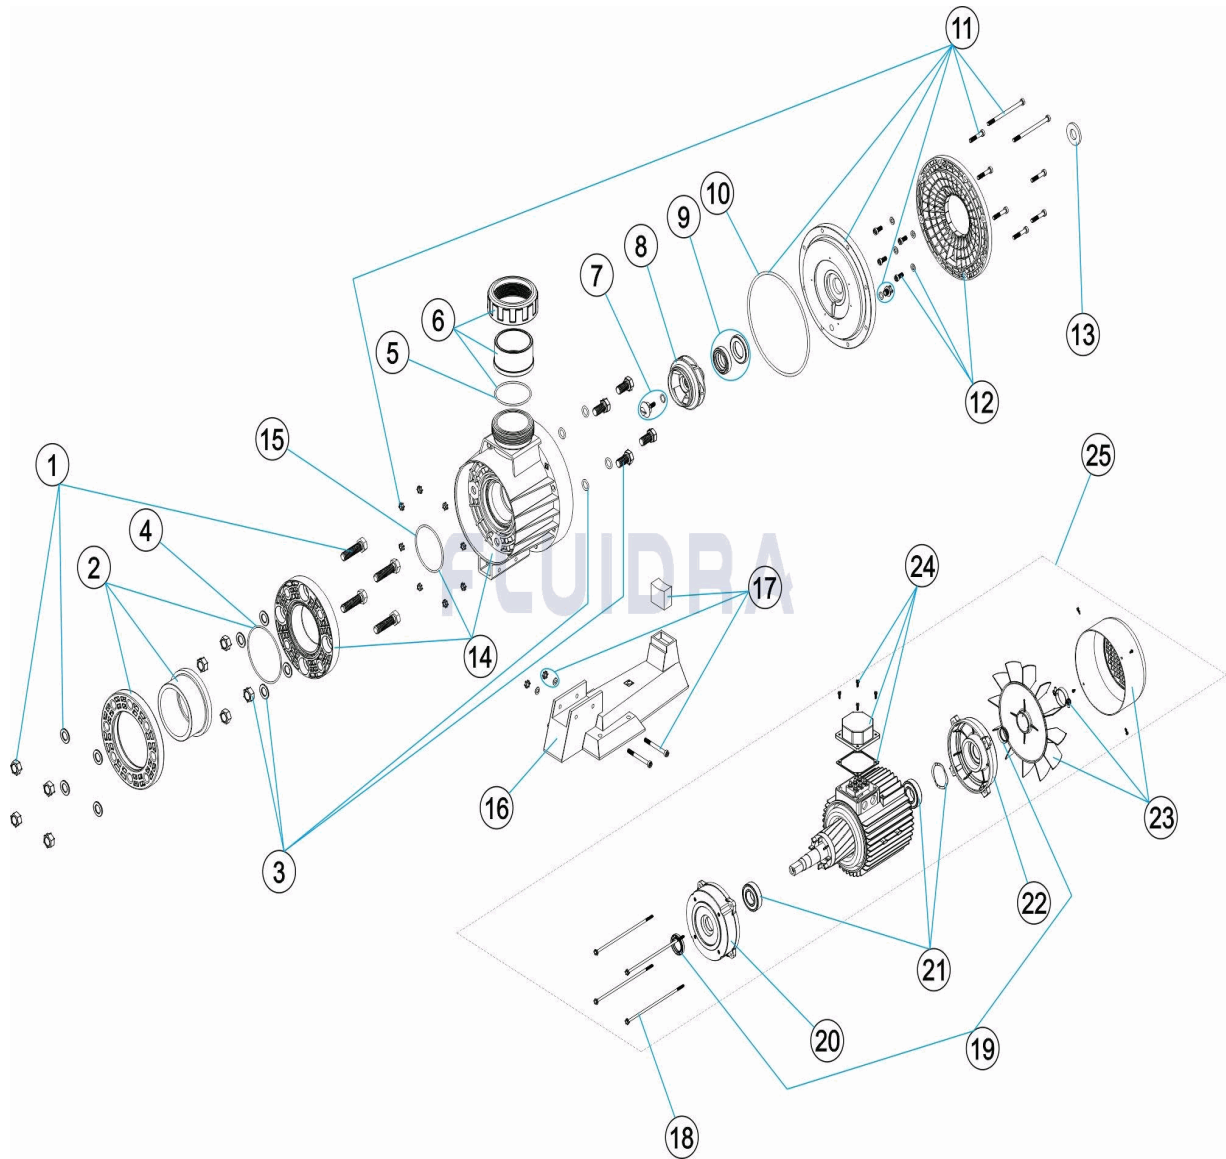

CODIGO **65549**

DESCRIPCION: **BOMBA CONTRACORRIENTE**

**ESPAÑOL**

POS	CODIGO	DESCRIPCION	CANTIDAD	POS	CODIGO	DESCRIPCION	CANTIDAD
1	4405030102	TORNILLERIA ENLACE ASPIRACION		14	4405010309	CUERPO BOMBA 5,5 HP	
2	4405030101	ACCESORIOS ENLACE ASPIRACION D. 11C		15	4405010376	JUNTA TORICA D 100X4	
3	4405010311	TORNILLERIA CUERPO BOMBA		16	4405010315	PIE BOMBA	
4	4405010377	JUNTA TORICA D 124X3,5		17	4405010314	UNIÓN HIDRÁULICA PIE 5,5 HP	
5	4405030135	JUNTA TORICA D. 93X4		18	4405010361	VARILLAS MOTOR 3,5 HP VAR.	
6	4405030103	ACCESORIOS ENLACE IMPULSION		19	4405010571	V-RING VA-30	
7	4405011324	TAPON RODETE		20	4405030121	TAPA DELANTERA MOTOR 4,5-5,5 HP	
8	4405010325	RODETE 5,5 HP III 50 HZ		21	4405010342	RODAMIENTO MOTOR 5,5 HP MERC.	
9	4405010322	JUNTA MECÁNICA		22	4405030117	TAPA TRASERA MOTOR 4,5-5,5 HP	
10	4405010378	JUNTA TORICA D 226X6		23	4405010384	CJTO. VENTILADOR TAPA 4,5 - 5,5 HP	
11	4405010335	BRIDA SELLO MECÁNICO 4,5 - 5,5 HP		24	4405030119	CJTO. CAJA CONEXIONES 2,5-3-4,5 HP (BO	
12	4405010333	BRIDA MOTOR 4,5 - 5,5 HP		25	25495R0375	MOTOR 5,5 HP III	
13	4405010374	ARANDELA DEFLECTORA 24X50X6 4HP					