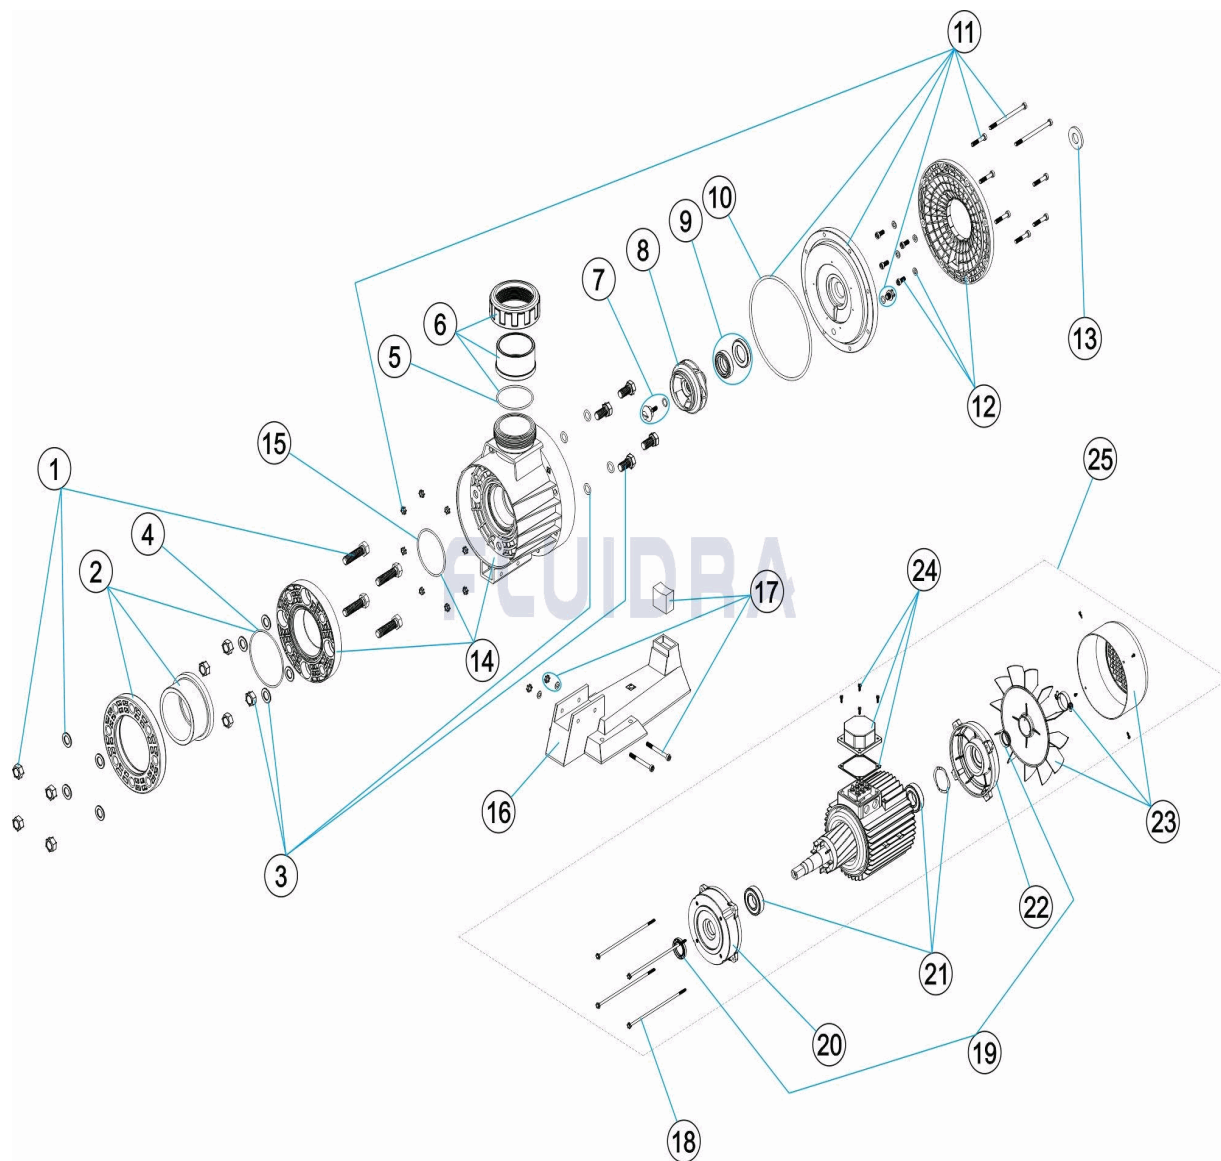

CODICE **65549**

DESCRIZIONE: **POMPA CONTROCORRENTE**

ITALIANO

POS	CODICE	DESCRIZIONE	QUANTITA'	POS	CODICE	DESCRIZIONE	QUANTITA'
1	4405030102	BULLONERIA RACCORDO ASPIRAZIONE		14	4405010309	CORPO POMPA 5,5 HP	
2	4405030101	MANICOTTI DI UNIONE ASPIRAZIONE D. 11		15	4405010376	O-RING D 100X4	
3	4405010311	BULLONERIA CORPO POMPA		16	4405010315	PIEDE POMPA	
4	4405010377	O-RING D 124X3,5		17	4405010314	UNIONS PARTE IDRAULICA-BASE POMPA	
5	4405030135	O-RING D 93X4		18	4405010361	ASTAS MOTORE 3,5 HP VAR.	
6	4405030103	MANICOTTI DI UNIONE MANDATA		19	4405010571	V-RINGS VA-30	
7	4405011324	TAPPO RUOTA		20	4405030121	COPERCHIO ANTERIORE MOTORE 4,5-5,5 l	
8	4405010325	RUOTA 5,5 HP III 50 HZ		21	4405010342	CUSCINETTO MOTORE 5,5 HP MERC.	
9	4405010322	GUARNIZIONE MECCANICA		22	4405030117	COPERCHIO POSTERIORE MOTORE 4,5-5,5 l	
10	4405010378	O-RING D 226X6		23	4405010384	GRUPPO MORSETTIERA ATB 4,5-5,5 HP	
11	4405010335	FLANGIA TENUTA MECCANICA 4,5 - 5,5 HP		24	4405030119	GRUPPO MORSETTIERA 2,5-3-4,5 HP (BON-	
12	4405010333	FLANGIA MOTORE 4,5 - 5,5 HP		25	25495R0375	MOTOR 5,5 HP III	
13	4405010374	RONDELLA DEFLETTTRICE 24X50X6 4HP