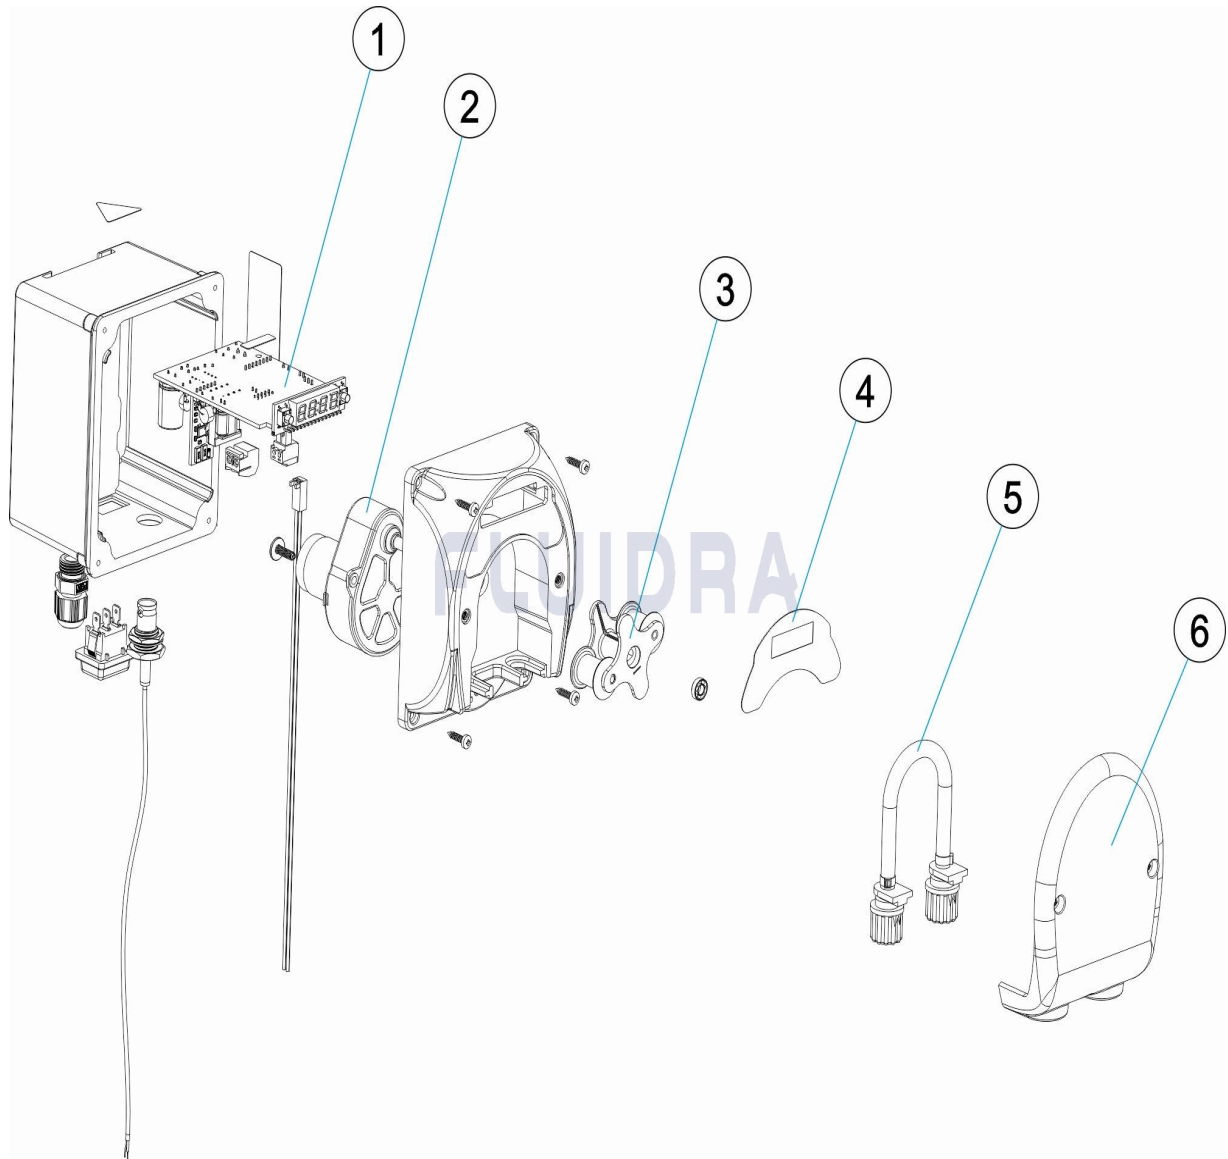

CODIGO **68264**

DESCRIÇÃO: **BOMBA PERISTÁLTICA**

PORTUGUES

POS	CODIGO	DESCRIÇÃO	JANTIDADE	POS	CODIGO	DESCRIÇÃO	JANTIDADE
1	68264R0002	CIRCUITO ELECTRONICO		4	68264R0004	ETIQUETA CTX	
2	68264R0005	MOTOR PERISTÁLTICA 24VCD 0,6 RPM		5	27883R0004	TUBO 6,25X10,55 C/LIGAÇÕES	
3	68264R0003	PORTA-RODETES		6	68264R0001	TAMPA FRONTAL