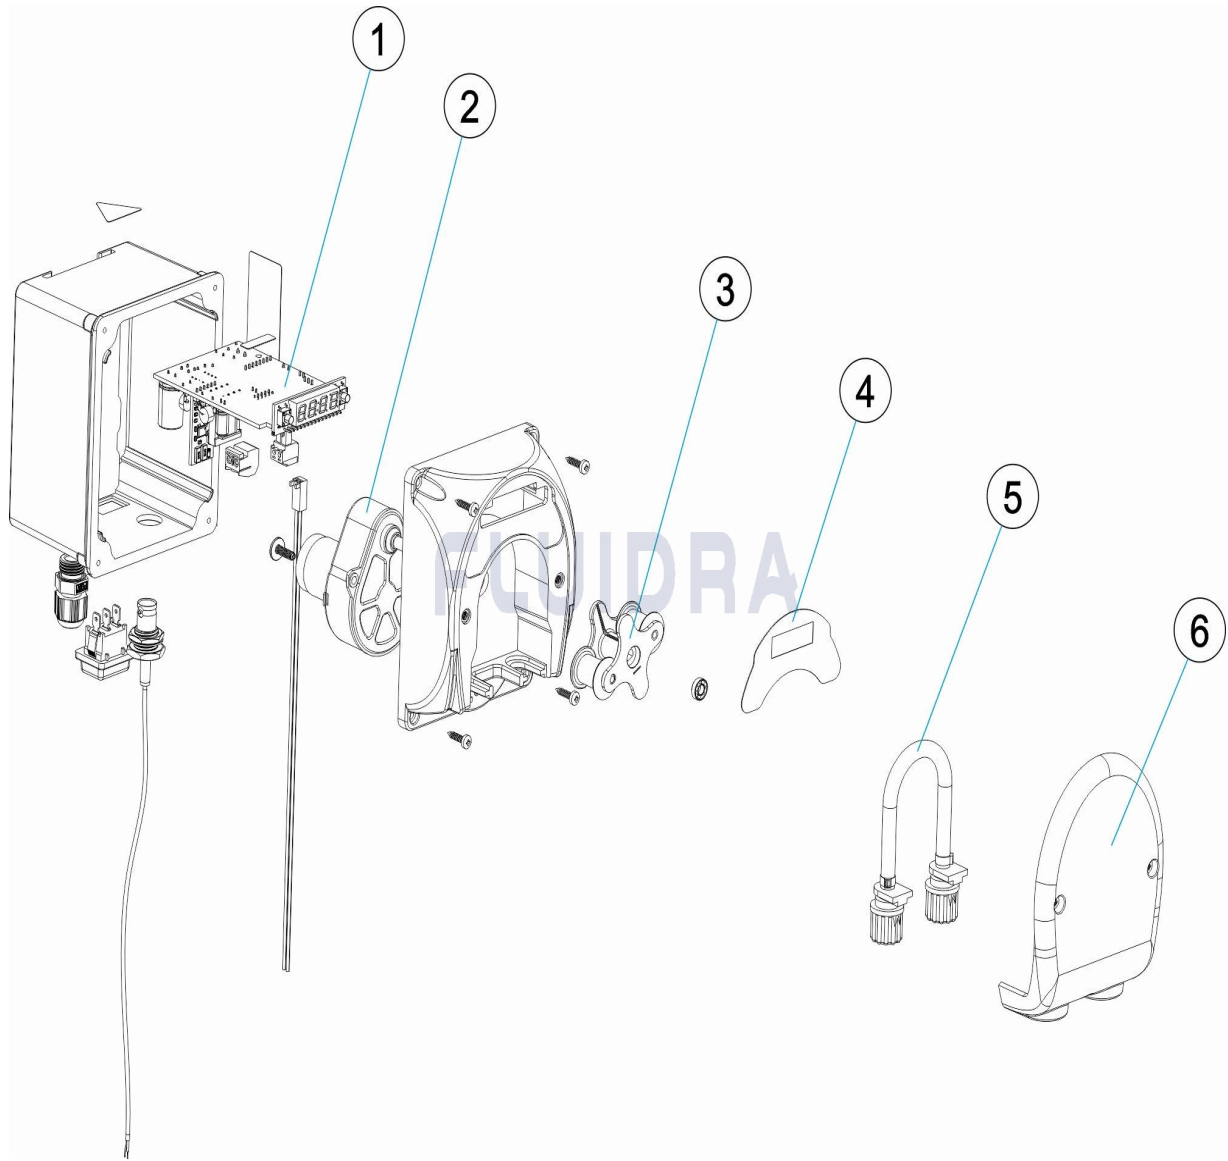

CODE **68264**

DESCRIPTION: **POMPE PÉRISTALTIQUE**

**FRANCAIS**

POS	CODE	DESCRIPTION	QUANTITE	POS	CODE	DESCRIPTION	QUANTITE
1	68264R0002	CIRCUIT ELECTRONIQUE		4	68264R0004	ÉTIQUETTE CTX	
2	68264R0005	MOTEUR PÉRISTALTIQUE 24VCD 0,6 RPM		5	27883R0004	TUBE SANTOPRENE 6,25X10,55 AVEC RAC	
3	68264R0003	CROIX PORTE-GALET		6	68264R0001	COUVERCLE FRONTAL	

CODE **68264**

DESCRIPTION: **PERISTALTIC PUMP**

**ENGLISH**

POS	CODE	DESCRIPTION	QUANTITY	POS	CODE	DESCRIPTION	QUANTITY
1	68264R0002	ELECTRONIC CIRCUIT		4	68264R0004	CTX LABEL	
2	68264R0005	PERISTALTIC MOTOR 24VCD 0,6 RPM		5	27883R0004	6.25X10.55 SANTOPRENE TUBING W/COUP	
3	68264R0003	ROLLER HOLDER		6	68264R0001	FRONT COVER	

CODICE **68264**

DESCRIZIONE: **POMPA PERISTALTICA**

**ITALIANO**

POS	CODICE	DESCRIZIONE	QUANTITA'	POS	CODICE	DESCRIZIONE	QUANTITA'
1	68264R0002	CIRCUITO ELETTRONICO		4	68264R0004	ETICHETTA CTX	
2	68264R0005	MOTORE PERISTALTICA 24VCD 0,6 RPM		5	27883R0004	TUBO DI SANTOPRENE 6,25X10,55 CON RA	
3	68264R0003	PORTA RULLI		6	68264R0001	COPERCHIO FRONTALE	