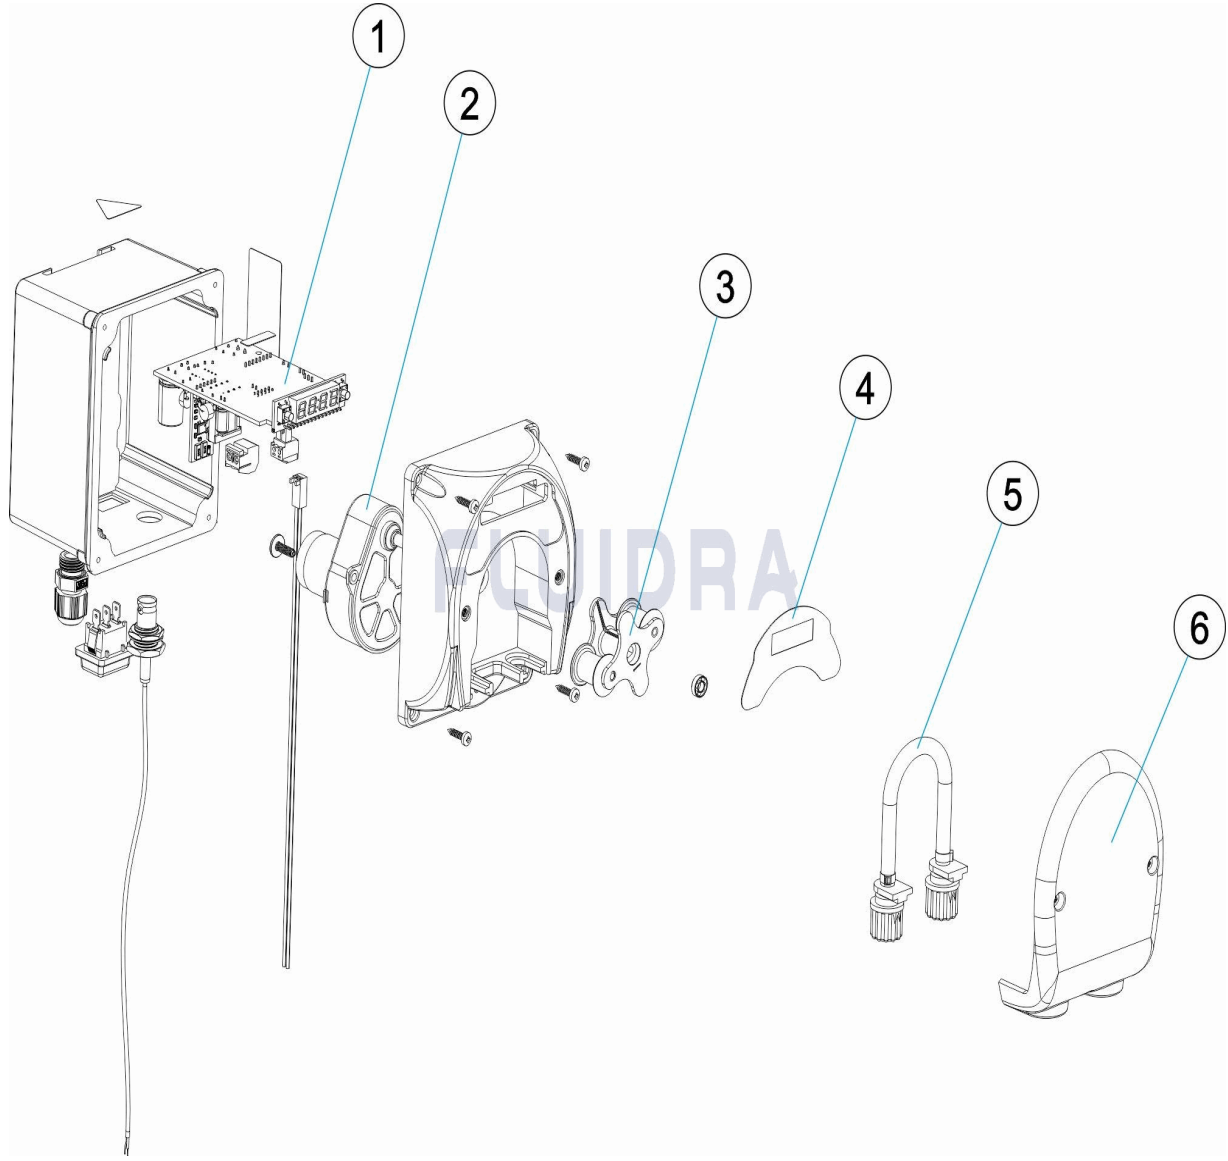

CODIGO **68264**

DESCRIPCION: **BOMBA PERISTÁLTICA**

**ESPAÑOL**

POS	CODIGO	DESCRIPCION	CANTIDAD	POS	CODIGO	DESCRIPCION	CANTIDAD
1	68264R0002	CIRCUITO ELECTRONICO		4	68264R0004	ETIQUETA CTX	
2	68264R0005	MOTOR PERISTALTICA 24VCD 0,6 RPM		5	27883R0004	TUBO DE SANTOPRENE 6,25X10,55 C/RACI	
3	68264R0003	PORTA-RODILLOS		6	68264R0001	TAPA FRONTAL	

CODE **68264**

DESCRIPTION: **POMPE PÉRISTALTIQUE**

**FRANCAIS**

POS	CODE	DESCRIPTION	QUANTITE	POS	CODE	DESCRIPTION	QUANTITE
1	68264R0002	CIRCUIT ELECTRONIQUE		4	68264R0004	ÉTIQUETTE CTX	
2	68264R0005	MOTEUR PÉRISTALTIQUE 24VCD 0,6 RPM		5	27883R0004	TUBE SANTOPRENE 6,25X10,55 AVEC RAC	
3	68264R0003	CROIX PORTE-GALET		6	68264R0001	COUVERCLE FRONTAL	

CODE **68264**

DESCRIPTION: **PERISTALTIC PUMP**

**ENGLISH**

POS	CODE	DESCRIPTION	QUANTITY	POS	CODE	DESCRIPTION	QUANTITY
1	68264R0002	ELECTRONIC CIRCUIT		4	68264R0004	CTX LABEL	
2	68264R0005	PERISTALTIC MOTOR 24VCD 0,6 RPM		5	27883R0004	6.25X10.55 SANTOPRENE TUBING W/COUP	
3	68264R0003	ROLLER HOLDER		6	68264R0001	FRONT COVER	

CODICE **68264**

DESCRIZIONE: **POMPA PERISTALTICA**

**ITALIANO**

POS	CODICE	DESCRIZIONE	QUANTITA'	POS	CODICE	DESCRIZIONE	QUANTITA'
1	68264R0002	CIRCUITO ELETTRONICO		4	68264R0004	ETICHETTA CTX	
2	68264R0005	MOTORE PERISTALTICA 24VCD 0,6 RPM		5	27883R0004	TUBO DI SANTOPRENE 6,25X10,55 CON RA	
3	68264R0003	PORTA RULLI		6	68264R0001	COPERCHIO FRONTALE	