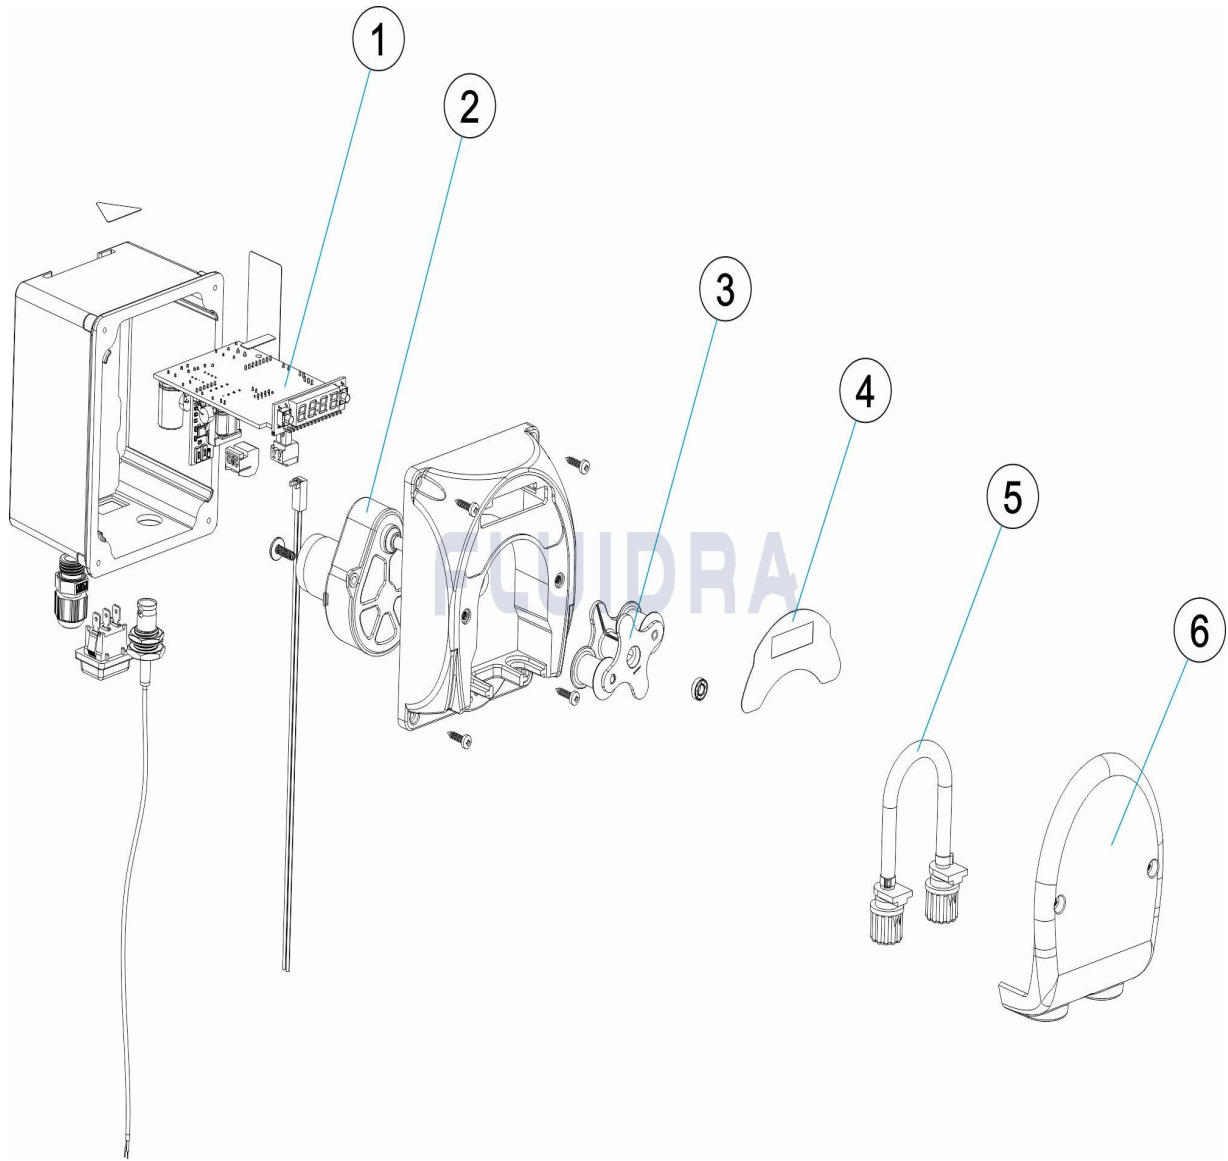

CODIGO **68264**

DESCRIPCION: **BOMBA PERISTÁLTICA**

**ESPAÑOL**

POS	CODIGO	DESCRIPCION	CANTIDAD	POS	CODIGO	DESCRIPCION	CANTIDAD
1	68264R0002	CIRCUITO ELECTRONICO		4	68264R0004	ETIQUETA CTX	
2	68264R0005	MOTOR PERISTALTICA 24VCD 0,6 RPM		5	27883R0004	TUBO DE SANTOPRENE 6,25X10,55 C/RACI	
3	68264R0003	PORTA-RODILLOS		6	68264R0001	TAPA FRONTAL	

CODE **68264**

DESCRIPTION: **POMPE PÉRISTALTIQUE**

**FRANCAIS**

POS	CODE	DESCRIPTION	QUANTITE	POS	CODE	DESCRIPTION	QUANTITE
1	68264R0002	CIRCUIT ELECTRONIQUE		4	68264R0004	ÉTIQUETTE CTX	
2	68264R0005	MOTEUR PÉRISTALTIQUE 24VCD 0,6 RPM		5	27883R0004	TUBE SANTOPRENE 6,25X10,55 AVEC RAC	
3	68264R0003	CROIX PORTE-GALET		6	68264R0001	COUVERCLE FRONTAL	

CODE **68264**

DESCRIPTION: **PERISTALTIC PUMP**

**ENGLISH**

POS	CODE	DESCRIPTION	QUANTITY	POS	CODE	DESCRIPTION	QUANTITY
1	68264R0002	ELECTRONIC CIRCUIT		4	68264R0004	CTX LABEL	
2	68264R0005	PERISTALTIC MOTOR 24VCD 0,6 RPM		5	27883R0004	6.25X10.55 SANTOPRENE TUBING W/COUP	
3	68264R0003	ROLLER HOLDER		6	68264R0001	FRONT COVER	

CODICE **68264**

DESCRIZIONE: **POMPA PERISTALTICA**

**ITALIANO**

POS	CODICE	DESCRIZIONE	QUANTITA'	POS	CODICE	DESCRIZIONE	QUANTITA'
1	68264R0002	CIRCUITO ELETTRONICO		4	68264R0004	ETICHETTA CTX	
2	68264R0005	MOTORE PERISTALTICA 24VCD 0,6 RPM		5	27883R0004	TUBO DI SANTOPRENE 6,25X10,55 CON RA	
3	68264R0003	PORTA RULLI		6	68264R0001	COPERCHIO FRONTALE	