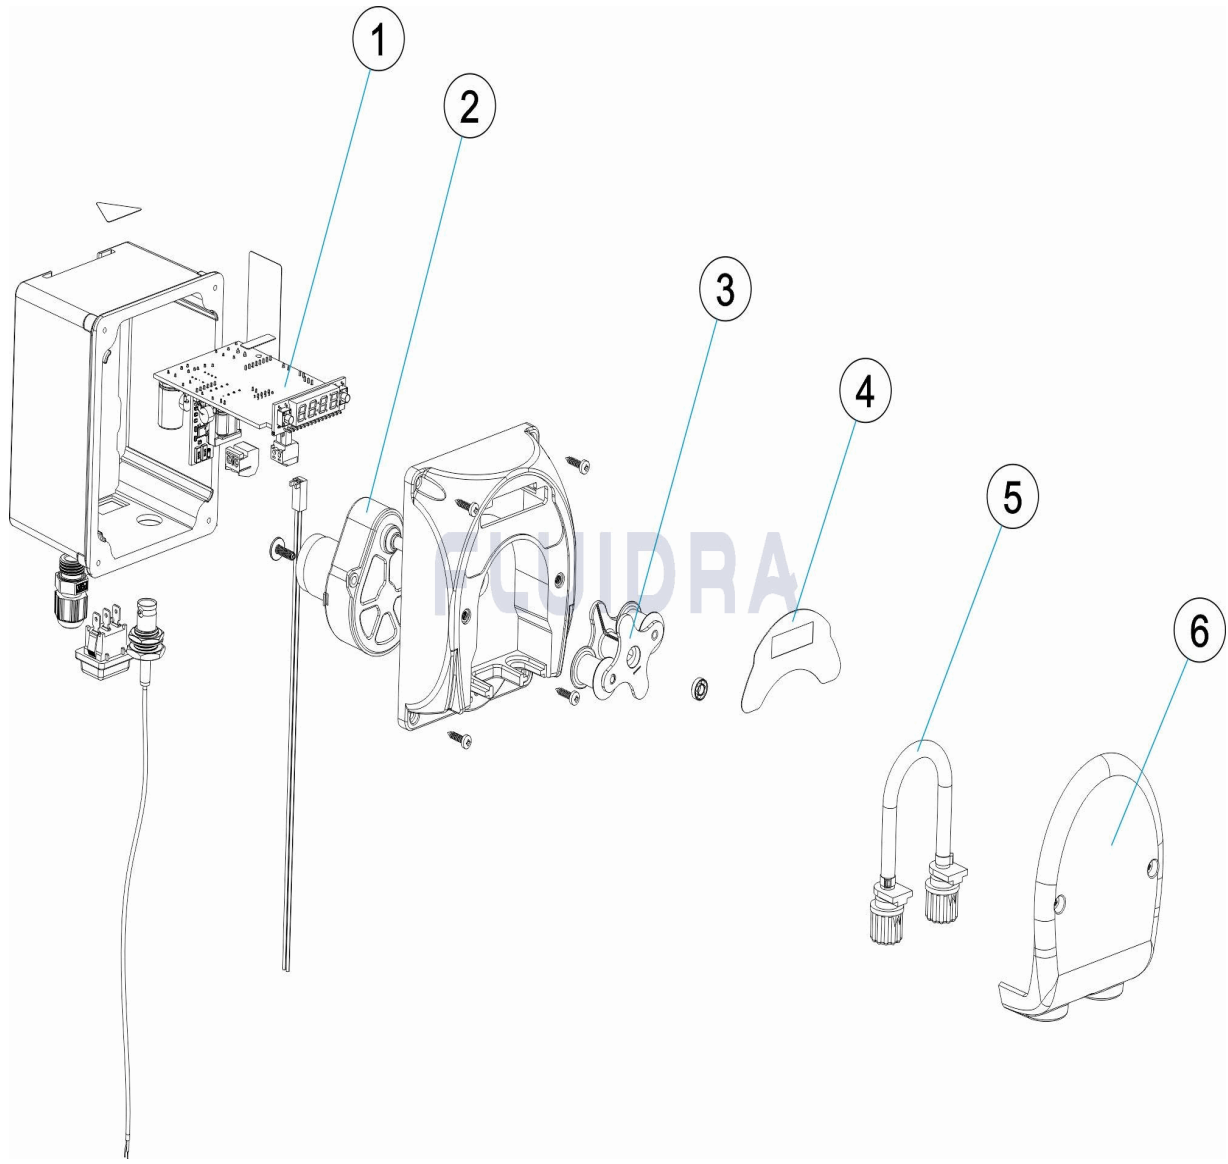

CODE **68264**

BESCHREIBUNG: **PERISTALTIKPUMPE**

DEUTSCH

POS	CODE	BESCHREIBUNG	MENGE	POS	CODE	BESCHREIBUNG	MENGE
1	68264R0002	PLATINE SCHALTKREIS		4	68264R0004	ETIKETTE CTX	
2	68264R0005	MOTOR PERISTALTIKPUMPE 24VCD 0,6 RF		5	27883R0004	ROHR SANTOPREN 6,25 X 10,55 MIT GEWIß	
3	68264R0003	ROLLENSITZ		6	68264R0001	FRONTDECKEL