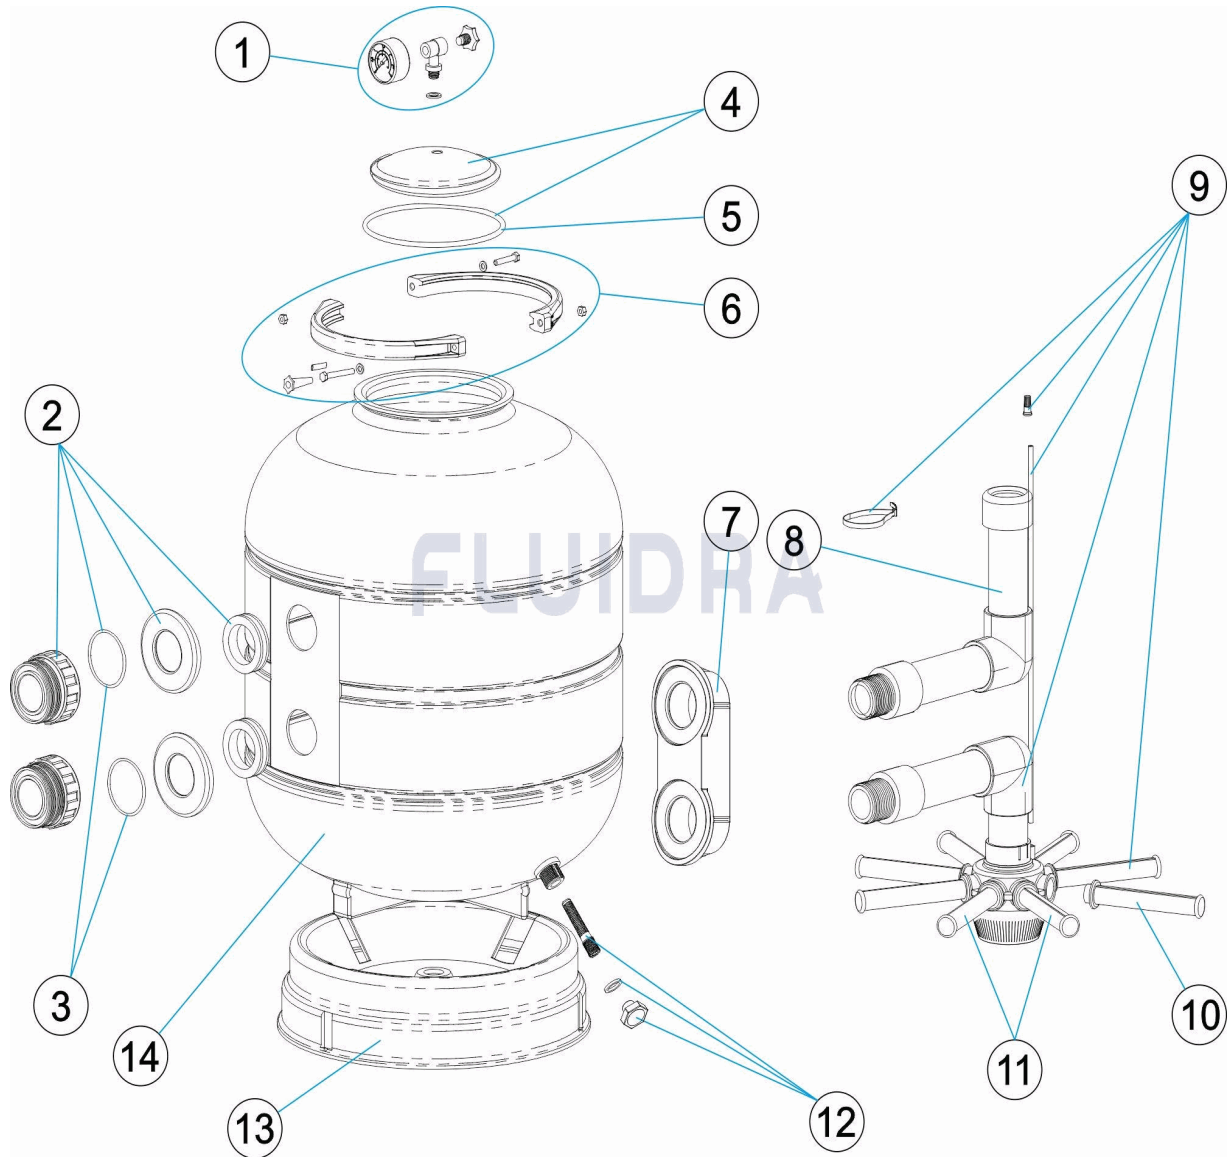

CODE FBS0400, FBS0500, FBS0600

DESCRIPTION: FILTER BRASIL FBS0400-0600

FRANCAIS

POS	CODE	DESCRIPTION	QUANTITE	POS	CODE	DESCRIPTION	QUANTITE
1	CE11020206	MANOMETRE COMPLET		9	* CE04010328	ENSEMBLE COLLECTEUR D. 600	
2	CE04220104	RACCORD SORTIE + RENFORT		10	* CE04300120	BRAS DE REPARTITEUR 3/4" 160M "	
3	CE04302303	JOINT TORIQUE RACCORD SORTIE D.66.0		10	* CE04300119	BRAS DE REPARTITEUR 3/4" 110M "	
4	CE04080102	COUVERCLE TRANSPARENT + JOINT		11	* CE04010073	ENSEMBLE BRAS DE REPARTITEUR D. 350	
5	CE04080101	JOINT TORIQUE COUVERCLE		11	* CE04010074	ENSEMBLE BRAS DE REPARTITEUR D. 450	
6	CE11020402	ENSEMBLE COLLIER EN PLASTIC		12	CE04250031	PURGE SABLE	
7	CE04220105	RENFORT INTERIEUR		13	* 33878R0001	SOCLE FILTRE D. 400/450	
8	* CE04010321	ENSEMBLE DIFFUSEUR D. 400		13	* 33880R0001	SOCLE FILTRE D. 500/600	
8	* CE04010323	ENSEMBLE DIFFUSEUR D. 500		14	* 33878R0300AL	CORPS DE FILTRE D. 400	
8	* CE04010324	ENSEMBLE DIFFUSEUR D. 600		14	* 33880R0300AL	CORPS DE FILTRE D. 500	
9	* CE04010325	ENSEMBLE COLLECTEUR D. 400		14	* 33881R0300AL	CORPS DE FILTRE D. 600	
9	* CE04010327	ENSEMBLE COLLECTEUR D. 500