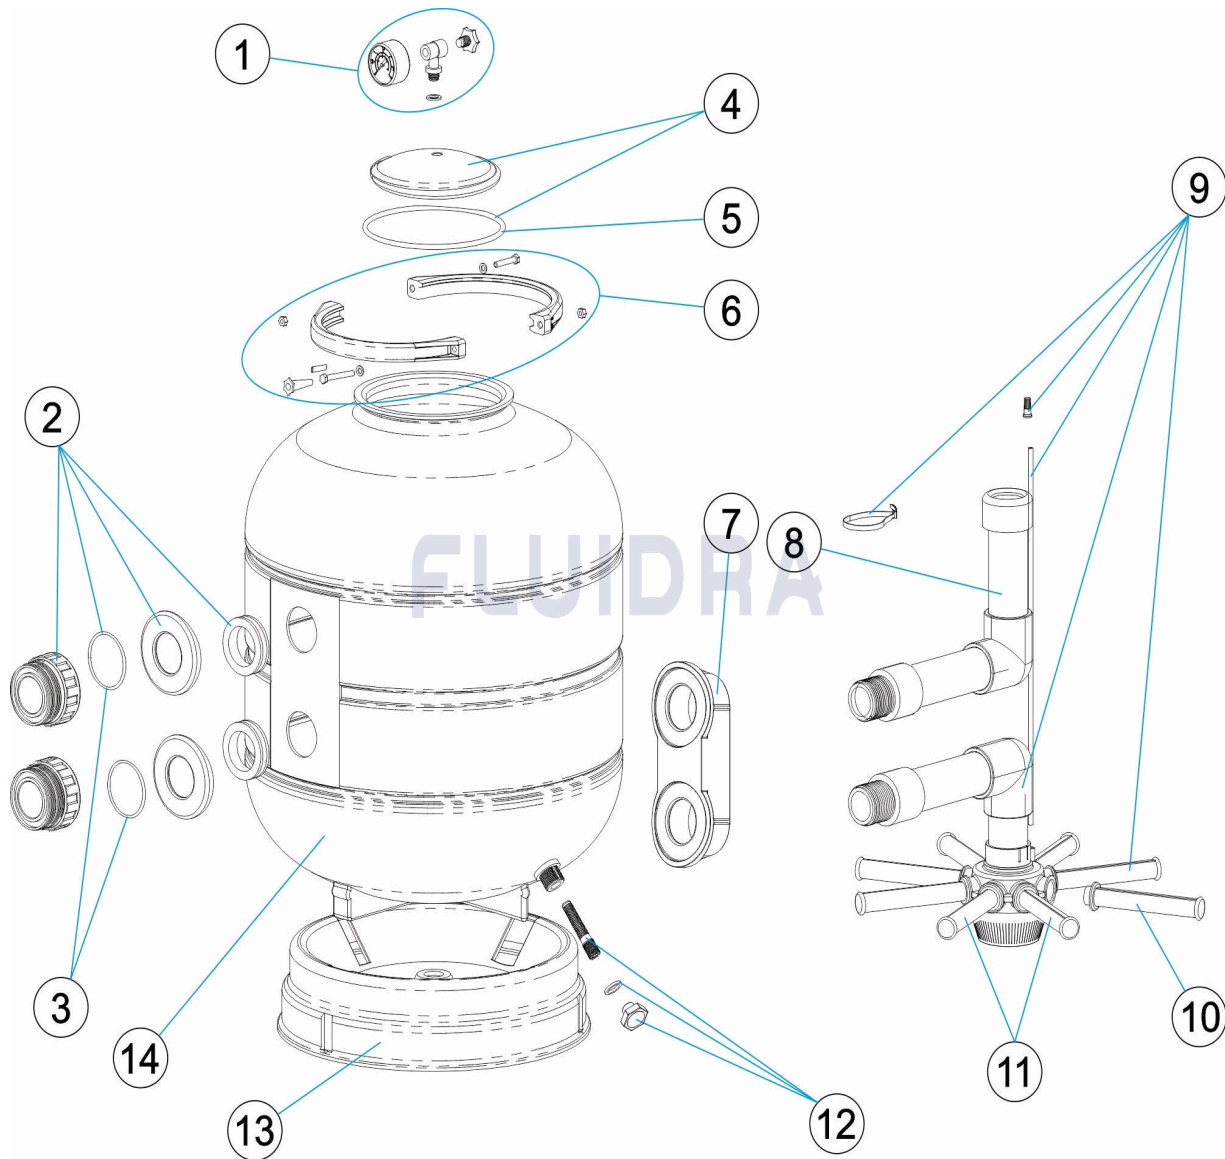

CODIGO **FBS0400, FBS0500, FBS0600**

DESCRIÇÃO: **FILTRO BRASIL FBS0400-0600**

PORTUGUES

POS	CODIGO	DESCRIÇÃO	JANTIDADE	POS	CODIGO	DESCRIÇÃO	JANTIDADE
1	CE11020206	MANÓMETRO COMPLETO		9	* CE04010328	CJTO. COLECTOR D. 600	
2	CE04220104	ACOPLADOR SAÍDA + REFORÇO		10	* CE04300120	BRAÇO COLECTOR 3/4" 160M "	
3	CE04302303	JUNTA TÓRICA D.66.04X5.33		10	* CE04300119	BRAÇO COLECTOR 3/4" 110M "	
4	CE04080102	TAMPA TRANSPARENTE + ARO		11	* CE04010073	CJTO. BRAÇO COLECTOR D. 350	
5	CE04080101	JUNTA TÓRICA TAMPA		11	* CE04010074	CJTO. BRAÇO COLECTOR D. 450 - 500	
6	CE11020402	CONJUNTO ABRAÇADERA DE PLASTICO		12	CE04250031	PURGA AREIA	
7	CE04220105	REFORÇO INTERIOR		13	* 33878R0001	PÉ FILTRO 400/450	
8	* CE04010321	CJTO. DIFUSOR D. 400		13	* 33880R0001	PÉ FILTRO D. 500/600	
8	* CE04010323	CJTO. DIFUSOR D. 500		14	* 33878R0300AL	CORPO FILTRO D. 400	
8	* CE04010324	CJTO. DIFUSOR D. 600		14	* 33880R0300AL	CORPO FILTRO D. 500	
9	* CE04010325	CJTO. COLECTOR D. 400		14	* 33881R0300AL	CORPO FILTRO D. 600	
9	* CE04010327	CJTO. COLECTOR D. 500