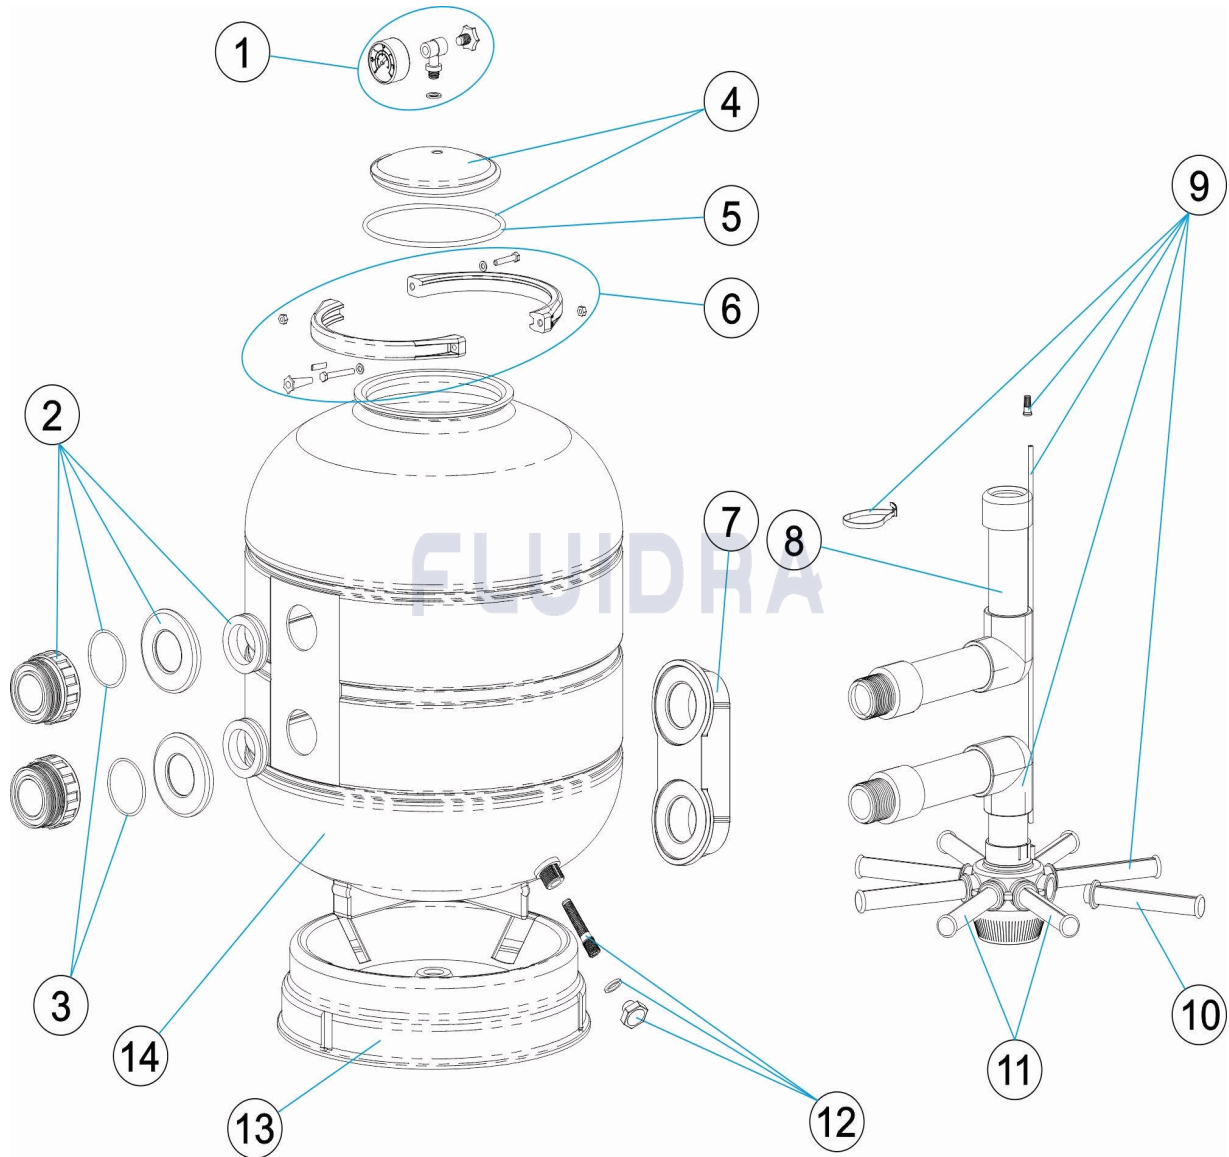

CODE **FBS0400, FBS0500, FBS0600**

BESCHREIBUNG: **FILTER BRASIL FBS0400-0600**

DEUTSCH

POS	CODE	BESCHREIBUNG	MENGE	POS	CODE	BESCHREIBUNG	MENGE
1	CE11020206	MANOMETER KOMPLETT		9	* CE04010328	SAMMELROHRSET D. 600	
2	CE04220104	GEWINDESTÜCK AUSGANG MIT VERSTÄR		10	* CE04300120	FILTERSTERN-SCHLITZROHR 3/4" 160 M "	
3	CE04302303	O-RING GEWINDESTÜCK D. 66,04 X 5,33		10	* CE04300119	FILTERSTERN-SCHLITZROHR 3/4" 110M "	
4	CE04080102	ABDECKUNG TRANSPARENT MIT RING		11	* CE04010073	SET FILTERSTERN-SCHLITZROHR D. 350 -	
5	CE04080101	O-RING ABDECKUNG		11	* CE04010074	SET FILTERSTERN-SCHLITZROHR D. 450 -	
6	CE11020402	EINSATZ KUNSTSTOFF		12	CE04250031	SANDENTLEERUNG	
7	CE04220105	INNENVERSTÄRKUNG		13	* 33878R0001	FILTERFUSS 400/450	
8	* CE04010321	SET WASSERVERTEILER D. 400		13	* 33880R0001	FILTERFUSS D. 500/600	
8	* CE04010323	SET WASSERVERTEILER D. 500		14	* 33878R0300AL	GEHÄUSE D. 400 EINSATZ	
8	* CE04010324	SET WASSERVERTEILER D. 600		14	* 33880R0300AL	GEHÄUSE D. 500 EINSATZ	
9	* CE04010325	SAMMELROHRSET D. 400		14	* 33881R0300AL	GEHÄUSE D. 600 EINSATZ	
9	* CE04010327	SAMMELROHRSET D. 500					