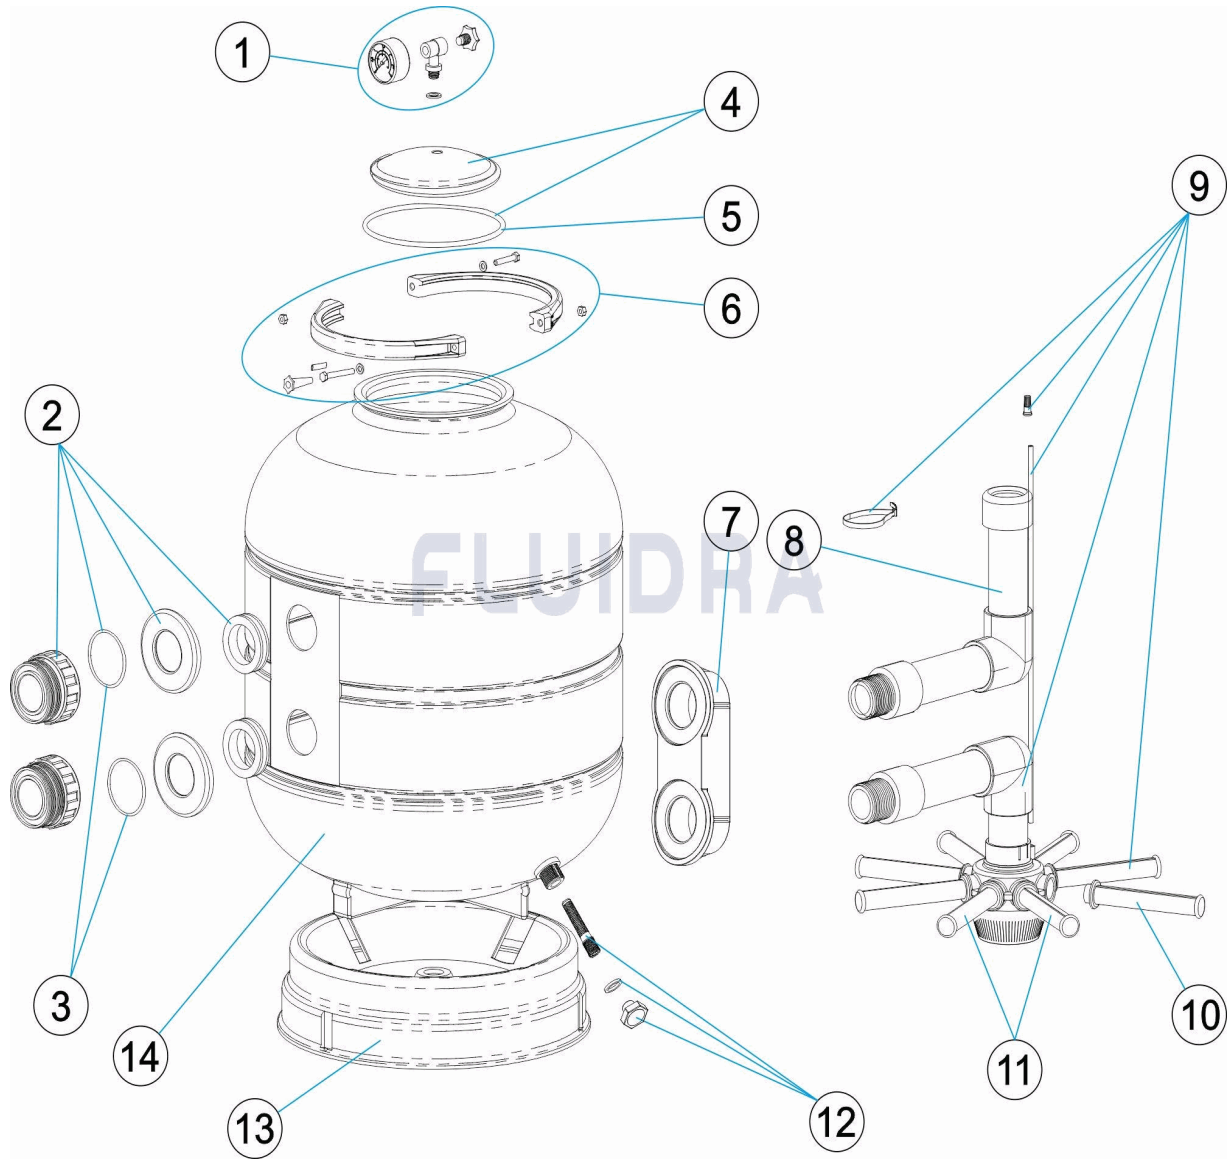

CODIGO **FBS0400, FBS0500, FBS0600**

 DESCRIPCION: **FILTRO BRASIL FBS0400-0600**

ESPAÑOL

POS	CODIGO	DESCRIPCION	CANTIDAD	POS	CODIGO	DESCRIPCION	CANTIDAD
1	CE11020206	MANOMETRO COMPLETO		9	* CE04010328	CJTO. COLECTOR D. 600	
2	CE04220104	RACORD SALIDA + REFUERZO		10	* CE04300120	BRAZO COLECTOR 3/4" 160 M "	
3	CE04302303	JUNTA TORICA RACCORD 66,04X5,33		10	* CE04300119	BRAZO COLECTOR 3/4" 110 M "	
4	CE04080102	TAPA TRANSPARENTE + ANILLO		11	* CE04010073	CJTO. BRAZOS COLECTOR D. 350 - 400	
5	CE04080101	JUNTA TORICA TAPA		11	* CE04010074	CJTO. BRAZOS COLECTOR D. 450 - 500	
6	CE11020402	ZUNCHO PLASTICO		12	CE04250031	PURGA ARENA	
7	CE04220105	REFUERZO INTERIOR		13	* 33878R0001	PIE FILTRO D. 400/450	
8	* CE04010321	CJTO. DIFUSOR D. 400		13	* 33880R0001	PIE FILTRO D. 500/600	
8	* CE04010323	CJTO. DIFUSOR D. 500		14	* 33878R0300AL	CUBA D.400 ZUNCHO	
8	* CE04010324	CJTO. DIFUSOR D. 600		14	* 33880R0300AL	CUBA D.500 ZUNCHO	
9	* CE04010325	CJTO. COLECTOR D. 400		14	* 33881R0300AL	CUBA D.600 ZUNCHO	
9	* CE04010327	CJTO. COLECTOR D. 500					