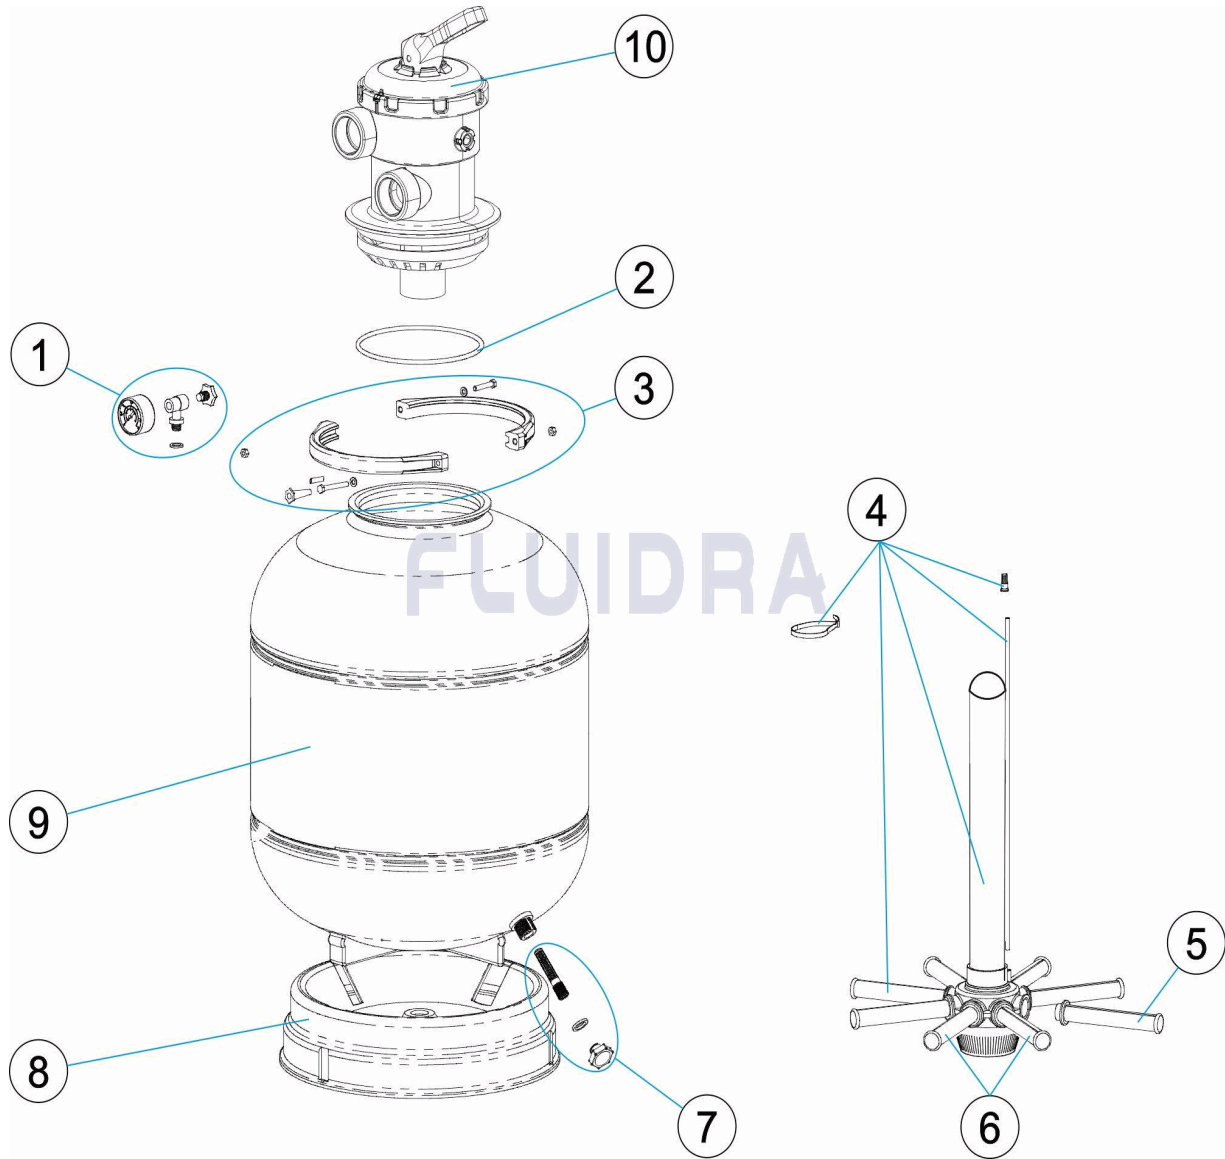

CODIGO **FBT0400, FBT0500, FBT0600**

DESCRIPCION: **FILTRO BRASIL FBT0400-0600**

**ESPAÑOL**

POS	CODIGO	DESCRIPCION	CANTIDAD	POS	CODIGO	DESCRIPCION	CANTIDAD
1	CE11020206	MANOMETRO COMPLETO		6	* CE04010074	CJTO. BRAZOS COLECTOR D. 450 - 500	
2	CE04080101	JUNTA TORICA TAPA		7	CE04250031	PURGA ARENA	
3	CE11020402	ZUNCHO PLASTICO		8	* 33878R0001	PIE FILTRO D. 400/450	
4	* CE04250027	CJTO. COLECTOR D. 400 TOP		8	* 33880R0001	PIE FILTRO D. 500/600	
4	* CE04250029	CJTO. COLECTOR D. 500 TOP		9	* 33878R0300A	CUBA D.400 ZUNCHO	
4	* CE04250030	CJTO. COLECTOR D. 600 TOP		9	* 33880R0300A	CUBA D.500 ZUNCHO	
5	* CE04300120	BRAZO COLECTOR ¼" 160 M "		9	* 33881R0300A	CUBA D.600 ZUNCHO	
5	* CE04300119	BRAZO COLECTOR ¼" 110 M "		10	MPV15/M2TN	VALVULA SELECTORA 1 ½"	
6	* CE04010073	CJTO. BRAZOS COLECTOR D. 350 - 400					

**CODIGO FBT0400, FBT0500, FBT0600**

**DESCRIPCION: FILTRO BRASIL FBT0400-0600**

CODE **FBT0400, FBT0500, FBT0600**

DESCRIPTION: **FILTER BRASIL FBT0400-0600**

**FRANCAIS**

POS	CODE	DESCRIPTION	QUANTITE	POS	CODE	DESCRIPTION	QUANTITE
1	CE11020206	MANOMETRE COMPLET		6	* CE04010074	ENSEMBLE BRAS DE REPARTITEUR D. 450	
2	CE04080101	JOINT TORIQUE COUVERCLE		7	CE04250031	PURGE SABLE	
3	CE11020402	ENSEMBLE COLLIER EN PLASTIC		8	* 33878R0001	SOCLE FILTRE D. 400/450	
4	* CE04250027	ENSEMBLE COLLECTEUR D. 400 TOP		8	* 33880R0001	SOCLE FILTRE D. 500/600	
4	* CE04250029	ENSEMBLE COLLECTEUR D. 500 TOP		9	* 33878R0300A	CORPS DE FILTRE D. 400	
4	* CE04250030	ENSEMBLE COLLECTEUR D. 600 TOP		9	* 33880R0300A	CORPS DE FILTRE D. 500	
5	* CE04300120	BRAS DE REPARTITEUR 3/4" 160M "		9	* 33881R0300A	CORPS DE FILTRE D. 600	
5	* CE04300119	BRAS DE REPARTITEUR 3/4" 110M "		10	MPV15/M2TN	SÉLECTEUR 1 ½"	
6	* CE04010073	ENSEMBLE BRAS DE REPARTITEUR D. 350					