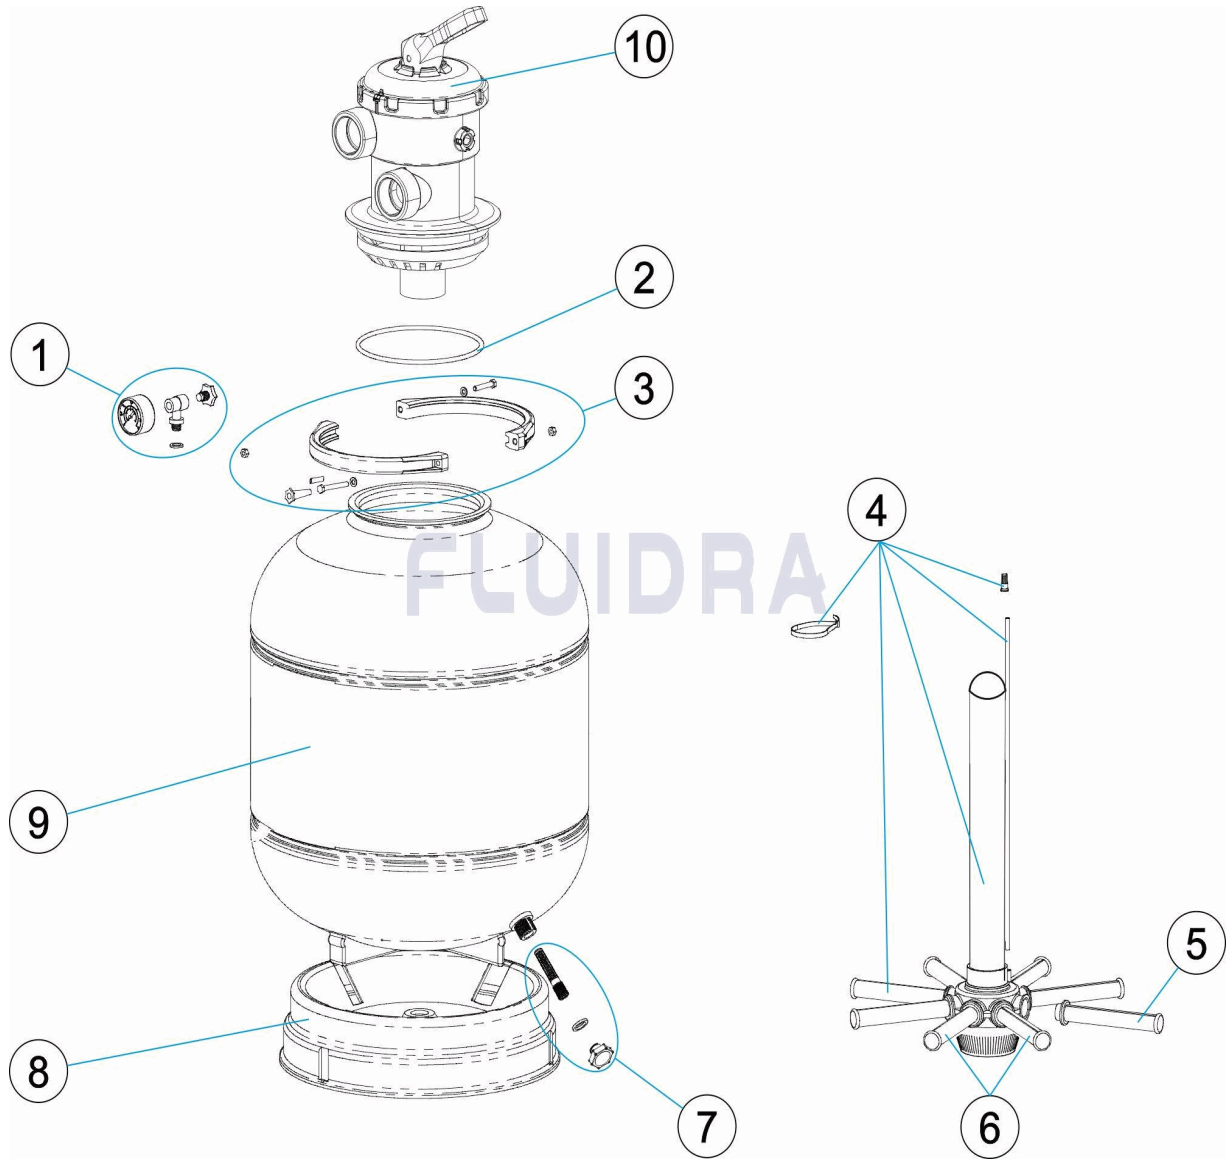

CODE **FBT0400, FBT0500, FBT0600**

DESCRIPTION: **FILTER BRASIL FBT0400-0600**

**FRANCAIS**

POS	CODE	DESCRIPTION	QUANTITE	POS	CODE	DESCRIPTION	QUANTITE
1	CE11020206	MANOMETRE COMPLET		6	* CE04010074	ENSEMBLE BRAS DE REPARTITEUR D. 450	
2	CE04080101	JOINT TORIQUE COUVERCLE		7	CE04250031	PURGE SABLE	
3	CE11020402	ENSEMBLE COLLIER EN PLASTIC		8	* 33878R0001	SOCLE FILTRE D. 400/450	
4	* CE04250027	ENSEMBLE COLLECTEUR D. 400 TOP		8	* 33880R0001	SOCLE FILTRE D. 500/600	
4	* CE04250029	ENSEMBLE COLLECTEUR D. 500 TOP		9	* 33878R0300A	CORPS DE FILTRE D. 400	
4	* CE04250030	ENSEMBLE COLLECTEUR D. 600 TOP		9	* 33880R0300A	CORPS DE FILTRE D. 500	
5	* CE04300120	BRAS DE REPARTITEUR 3/4" 160M "		9	* 33881R0300A	CORPS DE FILTRE D. 600	
5	* CE04300119	BRAS DE REPARTITEUR 3/4" 110M "		10	MPV15/M2TN	SÉLECTEUR 1 ½"	
6	* CE04010073	ENSEMBLE BRAS DE REPARTITEUR D. 350					

CODE **FBT0400, FBT0500, FBT0600**

DESCRIPTION: **FILTER BRASIL FBT0400-0600**

CODE **FBT0400, FBT0500, FBT0600**

DESCRIPTION: **BRASIL FBT0400-0600 FILTER**

**ENGLISH**

POS	CODE	DESCRIPTION	QUANTITY	POS	CODE	DESCRIPTION	QUANTITY
1	CE11020206	COMPLETE PRESSURE GAUGE UNIT		6	* CE04010074	MANIFOLD ARM ASSEMBLY D. 450 - 500	
2	CE04080101	LID 'O' RING		7	CE04250031	SAND PURGE	
3	CE11020402	PLASTIC V-CLAMP SET		8	* 33878R0001	FILTER BASE D. 400/450	
4	* CE04250027	MANIFOLD ASSEMBLY D. 400 TOP		8	* 33880R0001	FILTER BASE D. 500/600	
4	* CE04250029	MANIFOLD ASSEMBLY D. 500 TOP		9	* 33878R0300A	FILTER BODY D. 400	
4	* CE04250030	MANIFOLD ASSEMBLY D. 600 TOP		9	* 33880R0300A	FILTER BODY D. 500	
5	* CE04300120	MANIFOLD ARM 3/4" 160 M "		9	* 33881R0300A	FILTER BODY D. 600	
5	* CE04300119	MANIFOLD ARM 3/4" 110 M "		10	MPV15/M2TN	MULTIPOINT VALVE 1 1/2"	
6	* CE04010073	MANIFOLD ARM ASSEMBLY D. 350					