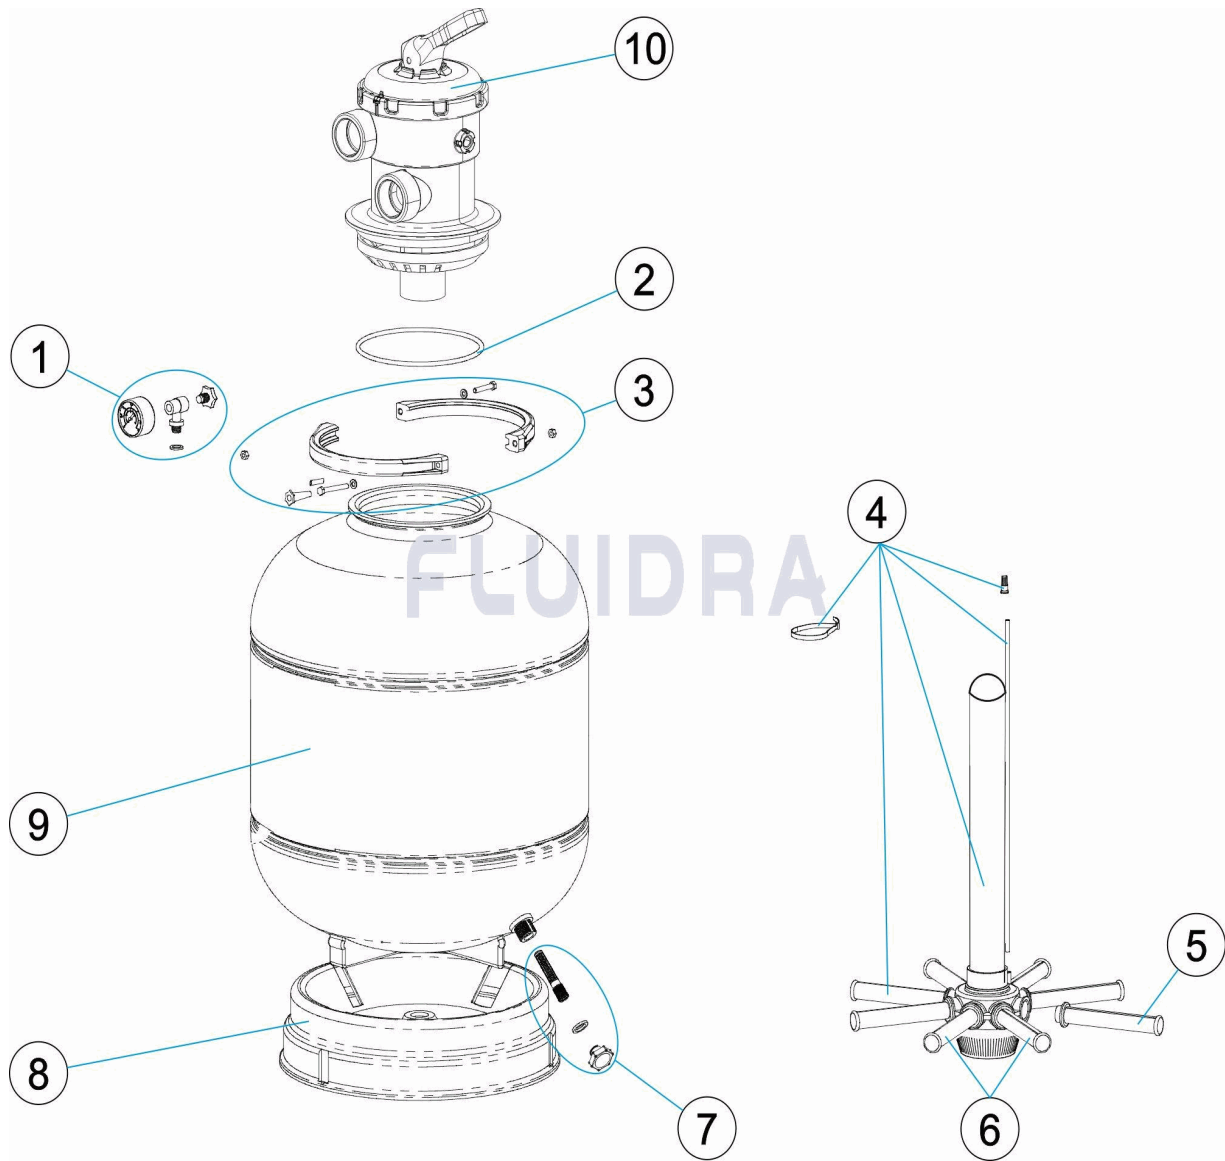

CODE **FBT0400, FBT0500, FBT0600**

DESCRIPTION: **BRASIL FBT0400-0600 FILTER**

**ENGLISH**

POS	CODE	DESCRIPTION	QUANTITY	POS	CODE	DESCRIPTION	QUANTITY
1	CE11020206	COMPLETE PRESSURE GAUGE UNIT		6	* CE04010074	MANIFOLD ARM ASSEMBLY D. 450 - 500	
2	CE04080101	LID 'O' RING		7	CE04250031	SAND PURGE	
3	CE11020402	PLASTIC V-CLAMP SET		8	* 33878R0001	FILTER BASE D. 400/450	
4	* CE04250027	MANIFOLD ASSEMBLY D. 400 TOP		8	* 33880R0001	FILTER BASE D. 500/600	
4	* CE04250029	MANIFOLD ASSEMBLY D. 500 TOP		9	* 33878R0300A	FILTER BODY D. 400	
4	* CE04250030	MANIFOLD ASSEMBLY D. 600 TOP		9	* 33880R0300A	FILTER BODY D. 500	
5	* CE04300120	MANIFOLD ARM 3/4" 160 M "		9	* 33881R0300A	FILTER BODY D. 600	
5	* CE04300119	MANIFOLD ARM 3/4" 110 M "		10	MPV15/M2TN	MULTIPOINT VALVE 1 1/2"	
6	* CE04010073	MANIFOLD ARM ASSEMBLY D. 350					

# PARTS BREAKDOWN

REV.: 0  
DATE: 08/03/2017  
SHEET: 2/2

1120

CODE                    **FBT0400, FBT0500, FBT0600**

DESCRIPTION: **BRASIL FBT0400-0600 FILTER**

CODICE **FBT0400, FBT0500, FBT0600**

DESCRIZIONE: **FILTRO BRASIL FBT0400-0600**

**ITALIANO**

POS	CODICE	DESCRIZIONE	QUANTITA'	POS	CODICE	DESCRIZIONE	QUANTITA'
1	CE11020206	MANOMETRO COMPLETO		6	* CE04010074	GRUPPO CANDELOTTO COLLECTORE D. 4	
2	CE04080101	O-RING COPERCHIO		7	CE04250031	SCARICO SABBIA	
3	CE11020402	INSIEME FASCIA IN PLASTICA		8	* 33878R0001	BASE FILTRO 400/450	
4	* CE04250027	KIT COLLETTORE D. 400 TOP		8	* 33880R0001	BASE FILTRO D. 500/600	
4	* CE04250029	KIT COLLETTORE D. 500 TOP		9	* 33878R0300A	CORPO FILTRO D. 400	
4	* CE04250030	KIT COLLETTORE D. 600 TOP		9	* 33880R0300A	CORPO FILTRO D. 500	
5	* CE04300120	CANDELOTTO COLLECTORE 3/4" 160M "		9	* 33881R0300A	CORPO FILTRO D. 600	
5	* CE04300119	CANDELOTTO COLLECTORE 3/4" 110M "		10	MPV15/M2TN	VALVOLA SELETRICE 1 1/2"	
6	* CE04010073	GRUPPO CANDELOTTO COLLECTORE D. 4					