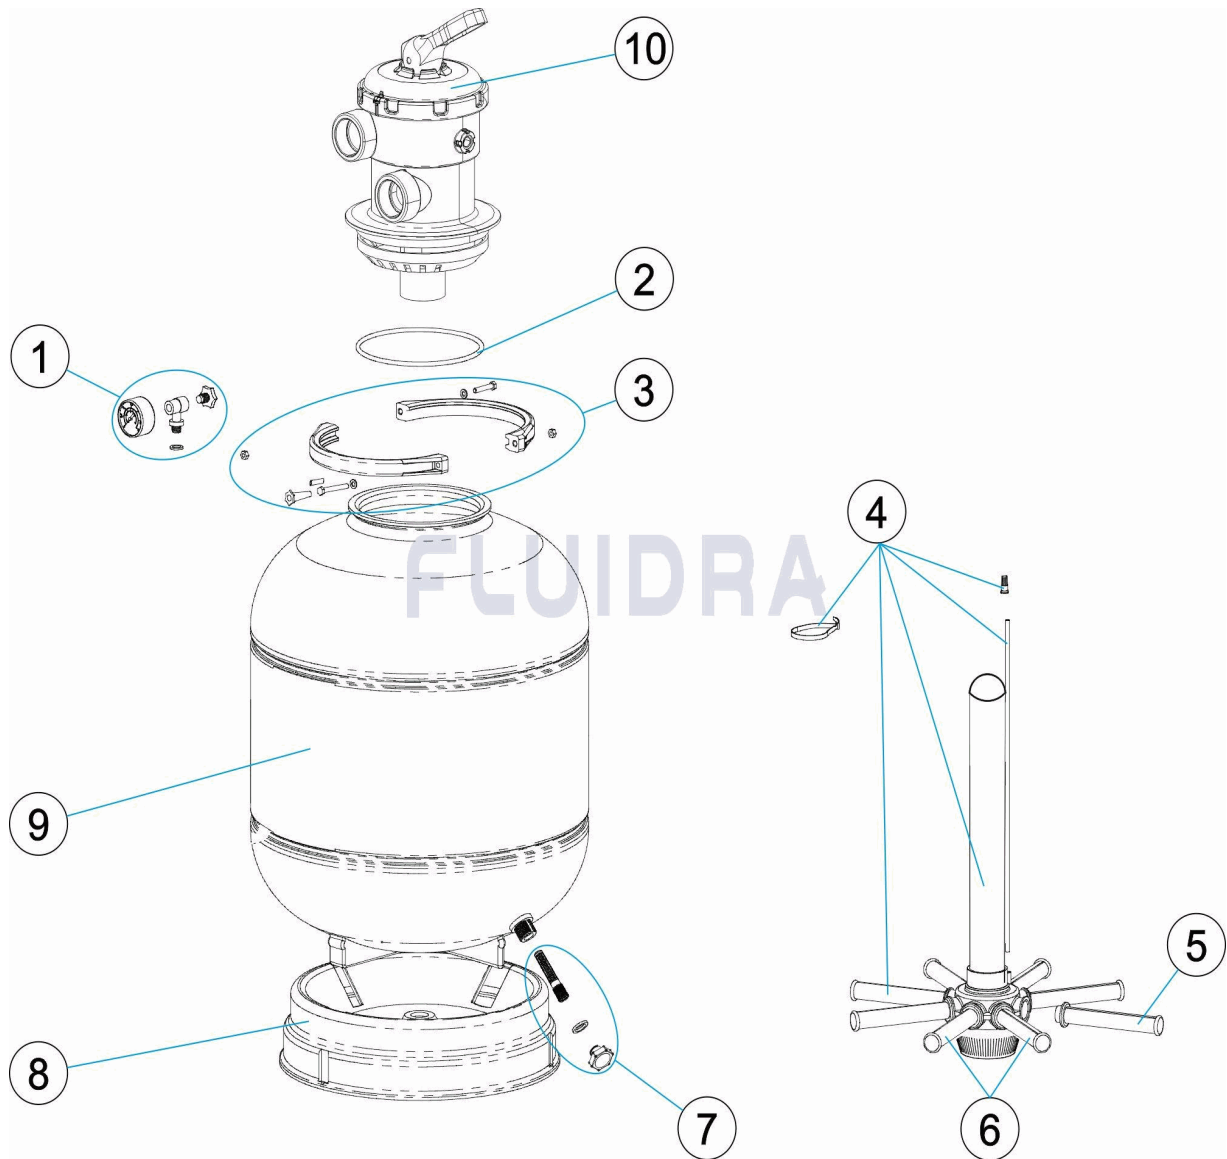

CODIGO **FBT0400, FBT0500, FBT0600**

DESCRIÇÃO: **FILTRO BRASIL FBT0400-0600**

PORTUGUES

POS	CODIGO	DESCRIÇÃO	JANTIDADE	POS	CODIGO	DESCRIÇÃO	JANTIDADE
1	CE11020206	MANÓMETRO COMPLETO		6	* CE04010074	CJTO. BRAÇO COLECTOR D. 450 - 500	
2	CE04080101	JUNTA TÓRICA TAMPA		7	CE04250031	PURGA AREIA	
3	CE11020402	CONJUNTO ABRAÇADERA DE PLASTICO		8	* 33878R0001	PÉ FILTRO 400/450	
4	* CE04250027	CJTO. COLECTOR D. 400 TOP		8	* 33880R0001	PÉ FILTRO D. 500/600	
4	* CE04250029	CJTO. COLECTOR D. 500 TOP		9	* 33878R0300A	CORPO FILTRO D. 400	
4	* CE04250030	CJTO. COLECTOR D. 600 TOP		9	* 33880R0300A	CORPO FILTRO D. 500	
5	* CE04300120	BRAÇO COLECTOR 3/4" 160M "		9	* 33881R0300A	CORPO FILTRO D. 600	
5	* CE04300119	BRAÇO COLECTOR 3/4" 110M "		10	MPV15/M2TN	VÁLVULA SELECTORA 1 ½"	
6	* CE04010073	CJTO. BRAÇO COLECTOR D. 350