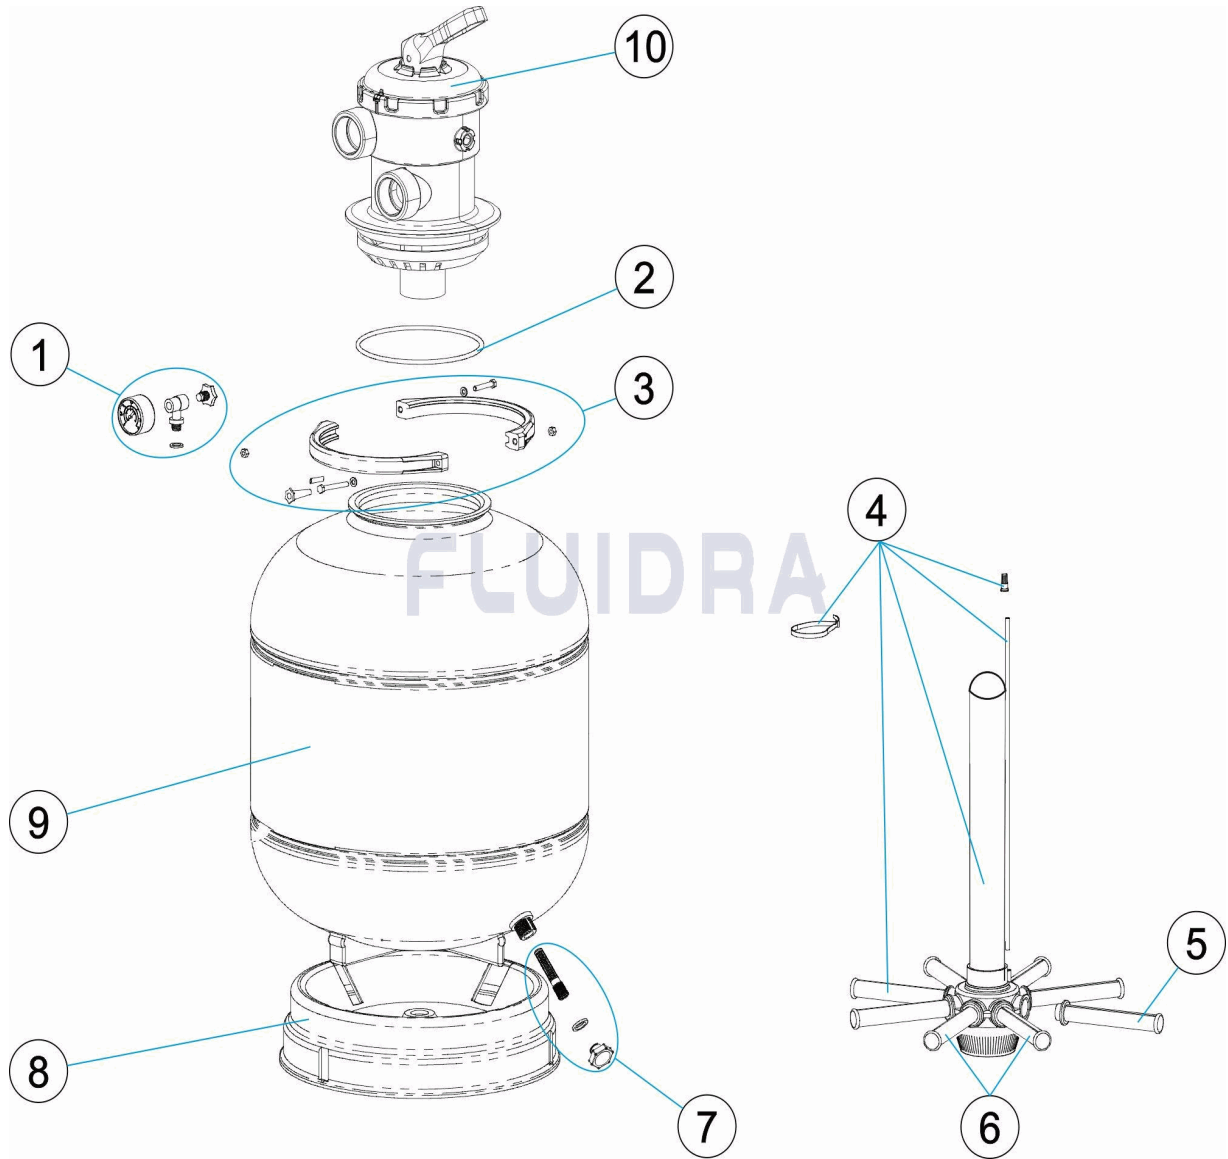

CODIGO **FBT0400, FBT0500, FBT0600**

DESCRIPCION: **FILTRO BRASIL FBT0400-0600**

**ESPAÑOL**

POS	CODIGO	DESCRIPCION	CANTIDAD	POS	CODIGO	DESCRIPCION	CANTIDAD
1	CE11020206	MANOMETRO COMPLETO		6	* CE04010074	CJTO. BRAZOS COLECTOR D. 450 - 500	
2	CE04080101	JUNTA TORICA TAPA		7	CE04250031	PURGA ARENA	
3	CE11020402	ZUNCHO PLASTICO		8	* 33878R0001	PIE FILTRO D. 400/450	
4	* CE04250027	CJTO. COLECTOR D. 400 TOP		8	* 33880R0001	PIE FILTRO D. 500/600	
4	* CE04250029	CJTO. COLECTOR D. 500 TOP		9	* 33878R0300A	CUBA D.400 ZUNCHO	
4	* CE04250030	CJTO. COLECTOR D. 600 TOP		9	* 33880R0300A	CUBA D.500 ZUNCHO	
5	* CE04300120	BRAZO COLECTOR ¼" 160 M "		9	* 33881R0300A	CUBA D.600 ZUNCHO	
5	* CE04300119	BRAZO COLECTOR ¼" 110 M "		10	MPV15/M2TN	VALVULA SELECTORA 1 ½"	
6	* CE04010073	CJTO. BRAZOS COLECTOR D. 350 - 400					

**CODIGO FBT0400, FBT0500, FBT0600**

**DESCRIPCION: FILTRO BRASIL FBT0400-0600**

CODE **FBT0400, FBT0500, FBT0600**

DESCRIPTION: **FILTER BRASIL FBT0400-0600**

**FRANCAIS**

POS	CODE	DESCRIPTION	QUANTITE	POS	CODE	DESCRIPTION	QUANTITE
1	CE11020206	MANOMETRE COMPLET		6	* CE04010074	ENSEMBLE BRAS DE REPARTITEUR D. 450	
2	CE04080101	JOINT TORIQUE COUVERCLE		7	CE04250031	PURGE SABLE	
3	CE11020402	ENSEMBLE COLLIER EN PLASTIC		8	* 33878R0001	SOCLE FILTRE D. 400/450	
4	* CE04250027	ENSEMBLE COLLECTEUR D. 400 TOP		8	* 33880R0001	SOCLE FILTRE D. 500/600	
4	* CE04250029	ENSEMBLE COLLECTEUR D. 500 TOP		9	* 33878R0300A	CORPS DE FILTRE D. 400	
4	* CE04250030	ENSEMBLE COLLECTEUR D. 600 TOP		9	* 33880R0300A	CORPS DE FILTRE D. 500	
5	* CE04300120	BRAS DE REPARTITEUR 3/4" 160M "		9	* 33881R0300A	CORPS DE FILTRE D. 600	
5	* CE04300119	BRAS DE REPARTITEUR 3/4" 110M "		10	MPV15/M2TN	SÉLECTEUR 1 ½"	
6	* CE04010073	ENSEMBLE BRAS DE REPARTITEUR D. 350					