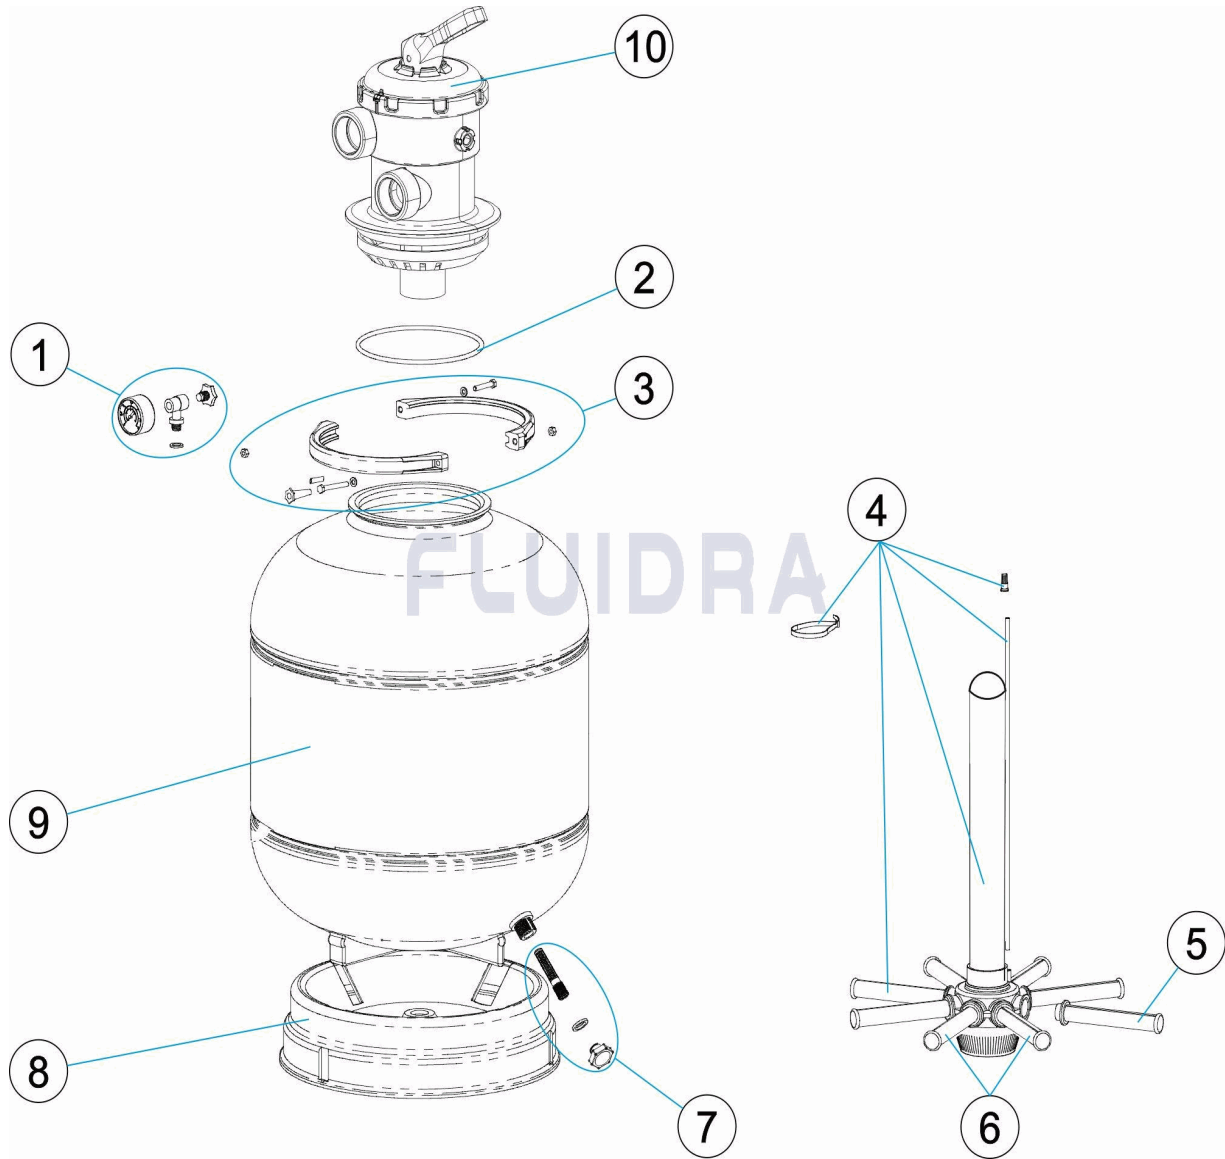

CODE **FBT0400, FBT0500, FBT0600**

BESCHREIBUNG: **FILTER BRASIL FBT0400-0600**

DEUTSCH

POS	CODE	BESCHREIBUNG	MENGE	POS	CODE	BESCHREIBUNG	MENGE
1	CE11020206	MANOMETER KOMPLETT		6	* CE04010074	SET FILTERSTERN-SCHLITZROHR D. 450 -	
2	CE04080101	O-RING ABDECKUNG		7	CE04250031	SANDENTLEERUNG	
3	CE11020402	EINSATZ KUNSTSTOFF		8	* 33878R0001	FILTERFUSS 400/450	
4	* CE04250027	SAMMELROHRSET D. 400 TOP		8	* 33880R0001	FILTERFUSS D. 500/600	
4	* CE04250029	SAMMELROHRSET D. 500 TOP		9	* 33878R0300A	GEHÄUSE D. 400 EINSATZ	
4	* CE04250030	SAMMELROHRSET D. 600 TOP		9	* 33880R0300A	GEHÄUSE D. 500 EINSATZ	
5	* CE04300120	FILTERSTERN-SCHLITZROHR 3/4" 160 M "		9	* 33881R0300A	GEHÄUSE D. 600 EINSATZ	
5	* CE04300119	FILTERSTERN-SCHLITZROHR 3/4" 110M "		10	MPV15/M2TN	MEHRWEGVENTIL 1 1/2"	
6	* CE04010073	SET FILTERSTERN-SCHLITZROHR D. 350 -