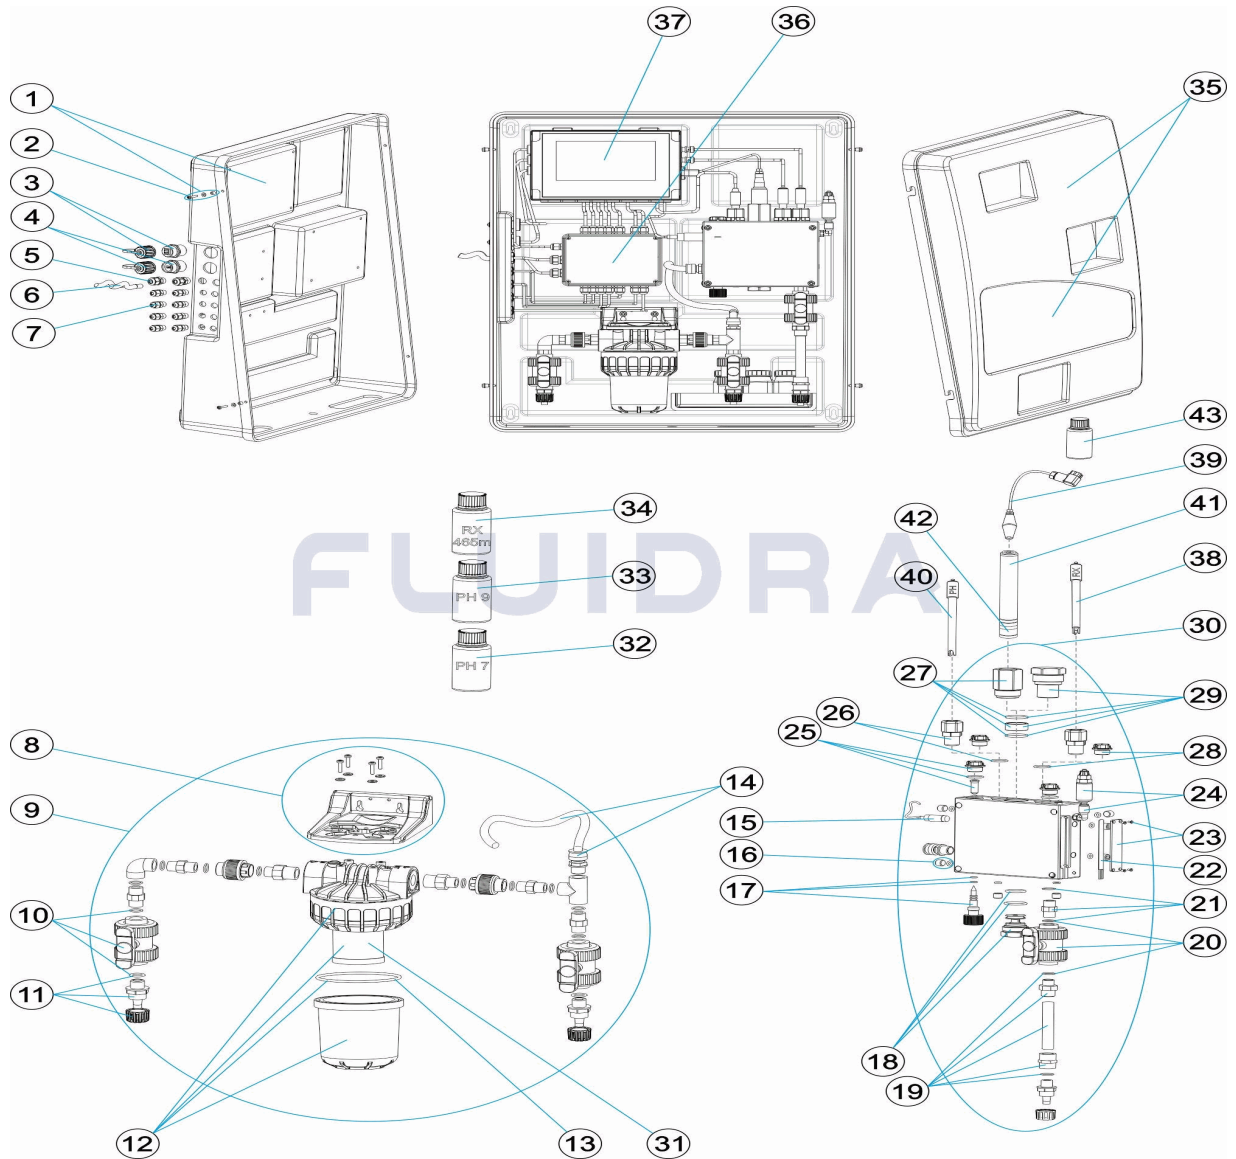

CODIGO 57145, 57146, 57147, 57148, 66155, 70925, 70926, 70927, 70928

DESCRIÇÃO: GUARDIAN NEXT

PORTUGUES

POS	CODIGO	DESCRIÇÃO	JANTIDADE	POS	CODIGO	DESCRIÇÃO	JANTIDADE
1	CE08040173	TAMPA TRASEIRA		16	CE08040186	TAMPA COM JUNTA	
2	CE08040174	PARAFUSOS FIXAÇÃO PROTECÇÃO FRON		17	CE08040187	REGULADOR DE FLUXO	
3	CE08040175	LIGAÇÃO RJ45		18	CE08040188	TAMPA COM JUNTA	
4	CE08040176	LIGAÇÃO USB		19	* CE08040189	CJTO. TUBO PURGA	
5	CE08040177	BUCIN PG-9		19	* CE08040190	CJTO. TUBO PURGA	
6	CE08030079	CABO ANTICHAMA 3X1 L = 2,5 M		20	CE08040191	VÁLVULA	
7	CE08040178	BUCIN PG-7		21	CE08040192	ACESSÓRIOS DE UNIÃO	
8	CE08040179	SUPORTE FILTRO		22	CE08040193	TIRA LED	
9	CE08040180	CJTO. FILTRO		23	CE08040194	PROTECTOR LEDS	
10	CE08040181	VÁLVULA		24	CE08040195	PURGA AREIA	
11	CE08030040	CORPO RACORD		25	CE08040196	INDICADOR DE FLUXO	
12	CE08040182	FILTRO		26	CE08030082	PORTA-SONDAS	
13	CE08040183	JUNTA FILTRO		27	* CE08040198	PORTA-SONDAS CLORO	