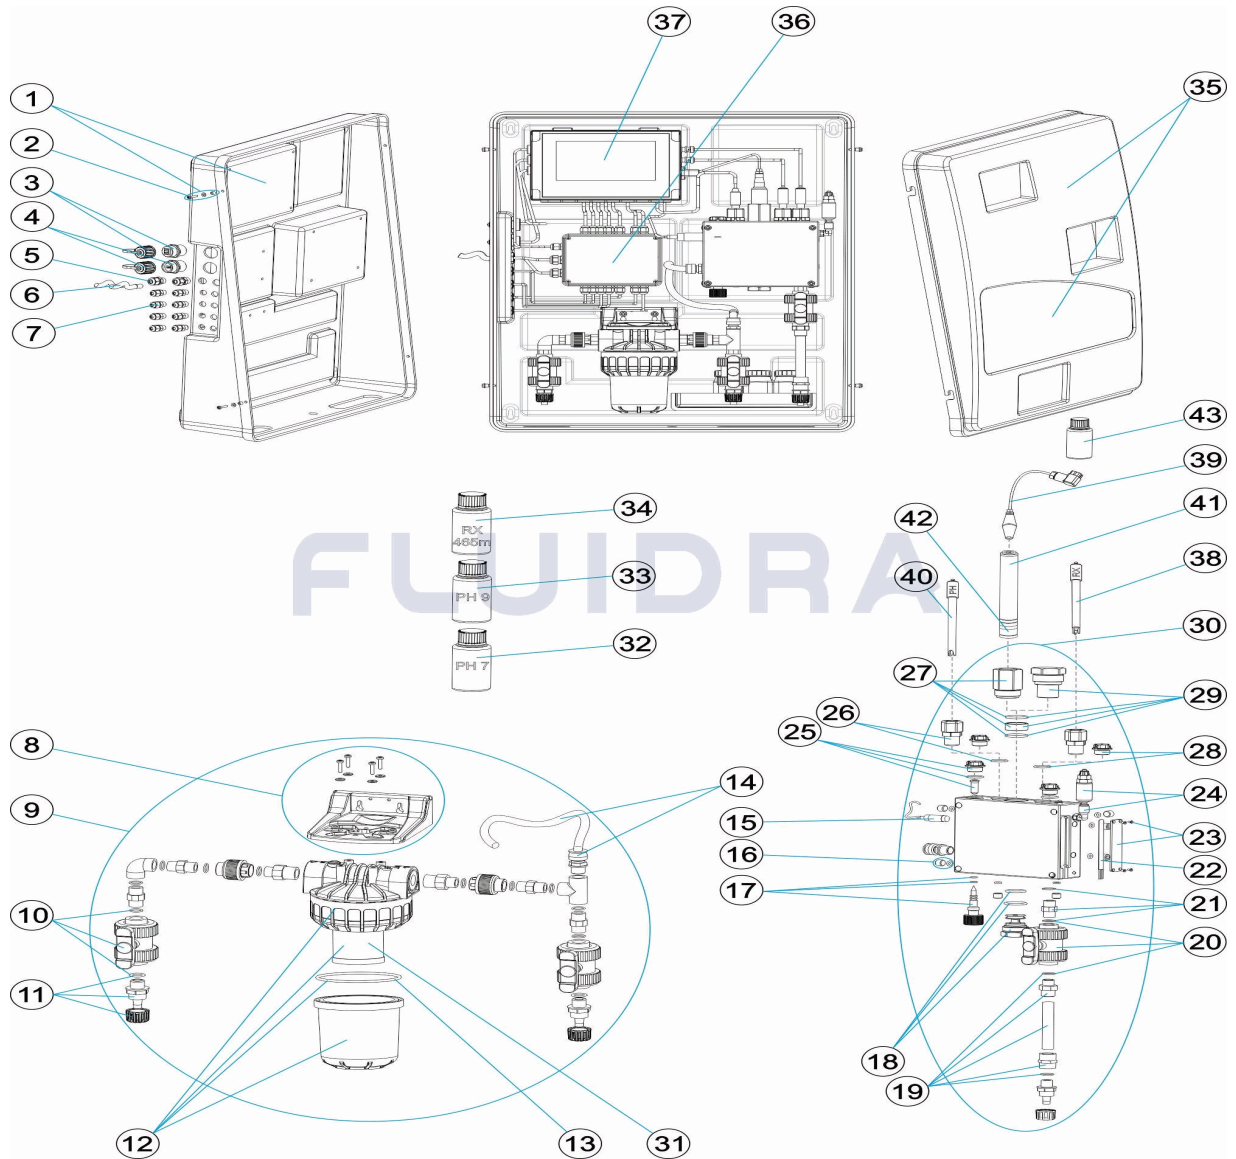

CODE 57145, 57146, 57147, 57148, 66155, 70925, 70926, 70927, 70928

BESCHREIBUNG: GUARDIAN NEXT

DEUTSCH

POS	CODE	BESCHREIBUNG	MENGE	POS	CODE	BESCHREIBUNG	MENGE
1	CE08040173	ABDECKUNG HINTEN		16	CE08040186	STOPFEN UND DICHTUNG	
2	CE08040174	FIXIERSCHRAUBEN ABDECKUNG VORNE		17	CE08040187	DURCHFLUSSREGLER	
3	CE08040175	ANSCHLUSS RJ45		18	CE08040188	STOPFEN UND DICHTUNG	
4	CE08040176	ANSCHLUSS USB		19	* CE08040189	SET ABFLUSSROHR	
5	CE08040177	QUETSCHVERSCHRAUBUNG PG-9		19	* CE08040190	SET ABFLUSSROHR	
6	CE08030079	FLAMMSCHUTZKABEL 3X1 L=2,5 M		20	CE08040191	VENTIL	
7	CE08040178	QUETSCHVERSCHRAUBUNG PG-7		21	CE08040192	ANSCHLUSSZUBEHÖR	
8	CE08040179	FILTERHALTERUNG		22	CE08040193	STREIFEN LED	
9	CE08040180	SET FILTER		23	CE08040194	LEDS SCHUTZ	
10	CE08040181	VENTIL		24	CE08040195	ENTLÜFTUNG	
11	CE08030040	VENTILSATZ		25	CE08040196	LEUCHTANZEIGE FLUSS	
12	CE08040182	FILTER		26	CE08030082	SONDENHALTERUNG	
13	CE08040183	DICHTUNG FILTER		27	* CE08040198	SONDENHALTERUNG CHLOR	