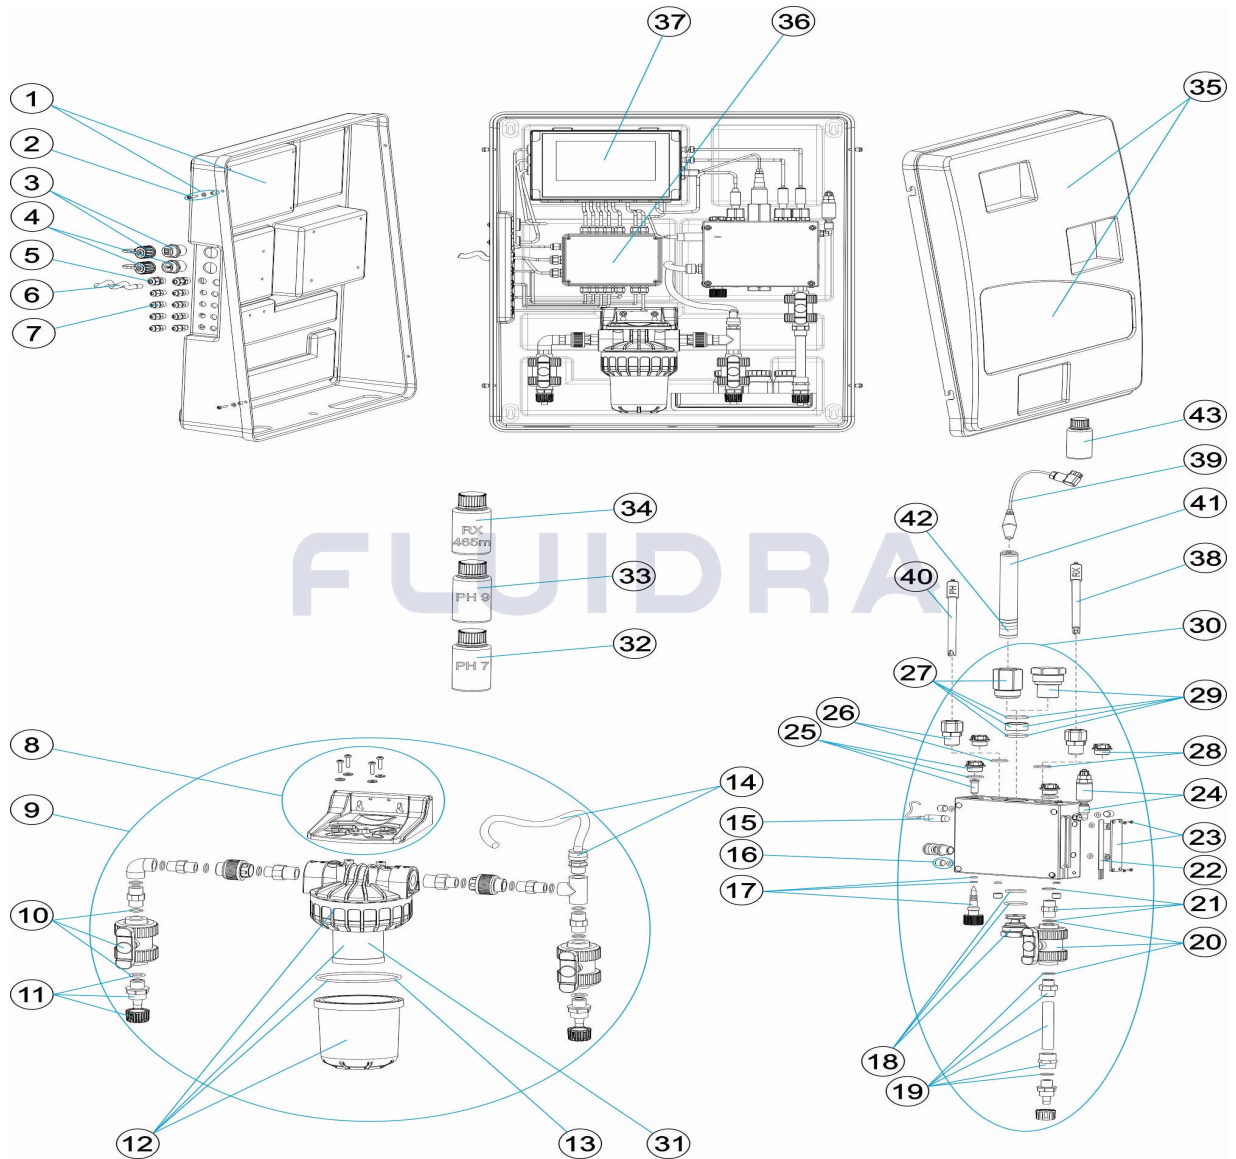

CODIGO 57145, 57146, 57147, 57148, 66155, 70925, 70926, 70927, 70928

DESCRIPCION: GUARDIAN NEXT

ESPAÑOL

POS	CODIGO	DESCRIPCION	CANTIDAD	POS	CODIGO	DESCRIPCION	CANTIDAD
1	CE08040173	TAPA POSTERIOR		16	CE08040186	TAPON CON JUNTA	
2	CE08040174	TORNILLERIA FIJACION CUBIERTA FRONT.		17	CE08040187	REGULADOR DE FLUJO	
3	CE08040175	CONEXION RJ45		18	CE08040188	TAPON CON JUNTA	
4	CE08040176	CONEXION USB		19	* CE08040189	CJTO. TUBO PURGA	
5	CE08040177	PRENSAESTOPAS PG-9		19	* CE08040190	CJTO. TUBO PURGA	
6	CE08030079	CABLE ANTILLAMA 3X1 L=2,5M		20	CE08040191	VÁLVULA	
7	CE08040178	PRENSAESTOPAS PG-7		21	CE08040192	ACCESORIOS ENLACE	
8	CE08040179	SOPORTE FILTRO		22	CE08040193	TIRA LED	
9	CE08040180	CJTO. FILTRO		23	CE08040194	PROTECTOR LEDS	
10	CE08040181	VÁLVULA		24	CE08040195	PURGA AIRE	
11	CE08030040	CUERPO RACORD		25	CE08040196	INDICADOR DE FLUJO	
12	CE08040182	FILTRO		26	CE08030082	PORTASONDAS	
13	CE08040183	JUNTA FILTRO		27	* CE08040198	PORTASONDAS CLORO	

CODE 57145, 57146, 57147, 57148, 66155, 70925, 70926, 70927, 70928

DESCRIPTION: GUARDIAN NEXT

FRANCAIS

POS	CODE	DESCRIPTION	QUANTITE	POS	CODE	DESCRIPTION	QUANTITE
1	CE08040173	COUVERCLE ARRIÈRE		16	CE08040186	BOUCHON AVEC JOINT	
2	CE08040174	VISSERIE DE FIXATION COUVERCLE FROT		17	CE08040187	CONTROLEUR DE DEBIT	
3	CE08040175	CONNEXION RJ45		18	CE08040188	BOUCHON AVEC JOINT	
4	CE08040176	CONNEXION USB		19	* CE08040189	ENSEMBLE TUBE PURGE	
5	CE08040177	PRESSE ETOUPE PG-9		19	* CE08040190	ENSEMBLE TUBE PURGE	
6	CE08030079	CÂBLE ANTI-FEU 3X1 L=2,5M		20	CE08040191	VALVE	
7	CE08040178	PRESSE ETOUPE PG-7		21	CE08040192	RACCORDS UNION	
8	CE08040179	SUPPORT FILTRE		22	CE08040193	BANDE LED	
9	CE08040180	ENS. FILTRE		23	CE08040194	PROTECTEUR LEDS	
10	CE08040181	VALVE		24	CE08040195	PURGE D'AIR	
11	CE08030040	CORPS RACCORD		25	CE08040196	INDICATEUR DE DEBIT	
12	CE08040182	FILTRE		26	CE08030082	PORTE-SONDES	
13	CE08040183	JOINT FILTRE		27	* CE08040198	PORTE-SONDES CHLORE	