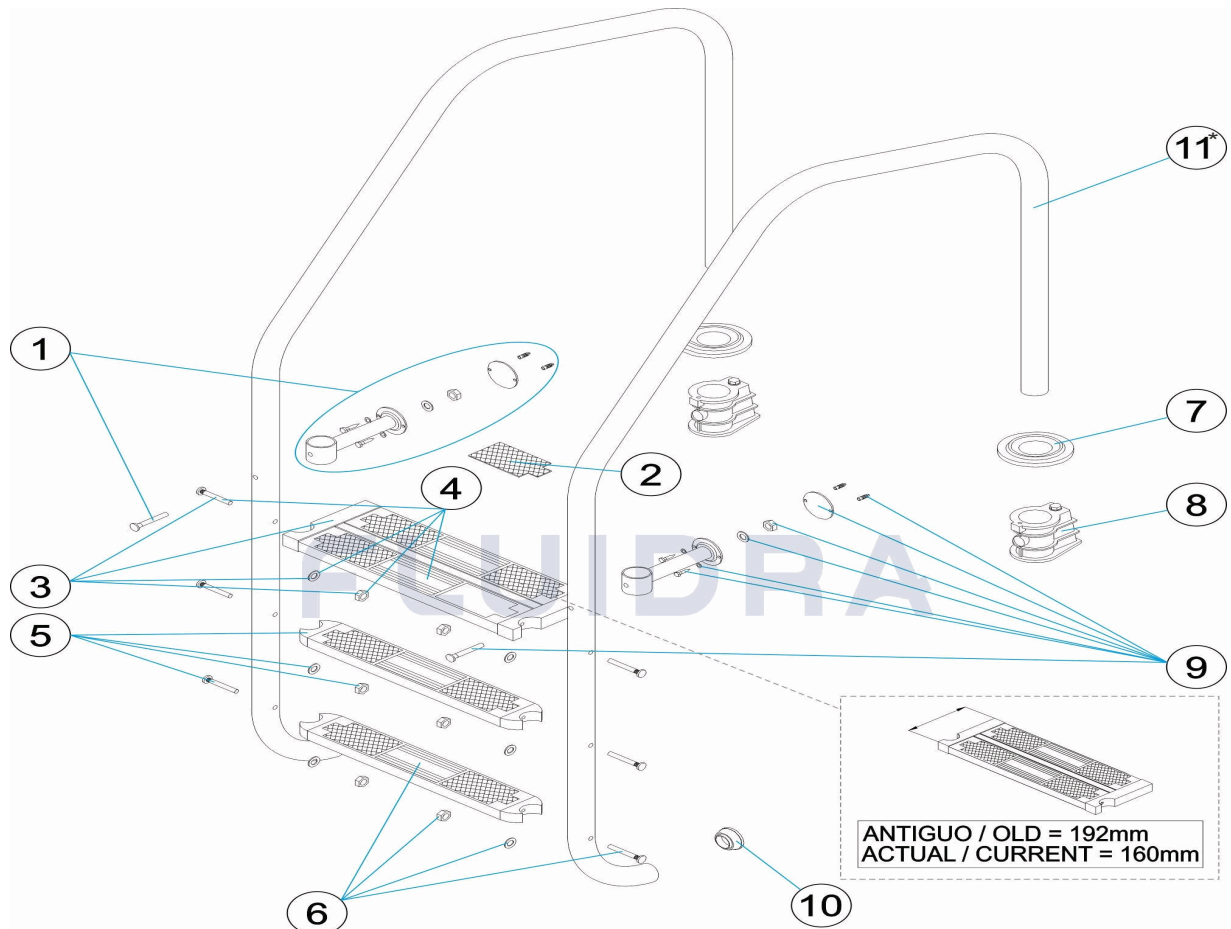

CODE 07514, 07515, 07516, 07517

DESCRIPTION: ÉCHELLE MODÈLE LONG 1000 AVEC MARCHE SÉCURITÉ

FRANCAIS

POS	CODE	DESCRIPTION	QUANTITE	POS	CODE	DESCRIPTION	QUANTITE
1	* 4401011003	SUPPORT MAIN COURANTE		7	4401010103	ENJOLIVEUR AISI 316	
1	* 4401010029	SUPPORT MAIN COURANTE		8	4401010101	ANCRAGE D'ÉCHELLE	
2	4401010108	PLAQUE NOIRE POUR MARCHE LUXE		9	4401011004	VISSERIE POUR SUPPORT	
3	* 4401010807	SUPPORT LATÉRAL DE SECURITE		10	4401010112	TAMPON D'ÉCHELLE	
3	* 4401010028	SUPPORT LATÉRAL DE SECURITE		11	* 07514R0200	MAIN COURANTE ECHELLE 2 MARCHES	
4	* 4401010805	MARCHE DE SECURITE AISI 316		11	* 07515R0200	MAIN COURANTE ECHELLE 3 MARCHES	
4	* 70662	MARCHE DE SECURITE		11	* 07516R0200	MAIN COURANTE ECHELLE 4 MARCHES	
5	4401013203	SUPPORT LATÉRAL DE MARCHE		11	* 07517R0200	MAIN COURANTE ECHELLE 5 MARCHES	
6	4401010104	MARCHE LUXE AISI 316					

CODE                    **07514, 07515, 07516, 07517**

DESCRIPTION: **ÉCHELLE MODÈLE LONG 1000 AVEC MARCHE SÉCURITÉ**

CODE **07514, 07515, 07516, 07517**

DESCRIPTION: **LONG 1000 LADDER WITH SAFETY STEP**

\*  
  
 Si D=25cm: Pasamanos modelo antiguo (no se fabrica). Hay que comprar 2 uds. de pasamano del modelo actual (D=26cm) y 1 ud. peldaño 70662.  
 If D=25cm: Old handrail (obsolete). You have to buy 2 uts. of current handrail (D=26cm) and 1 ut. of tread 70662.  
 Si D=26cm: Pasamanos modelo actual.  
 If D=26cm: Current handrail.