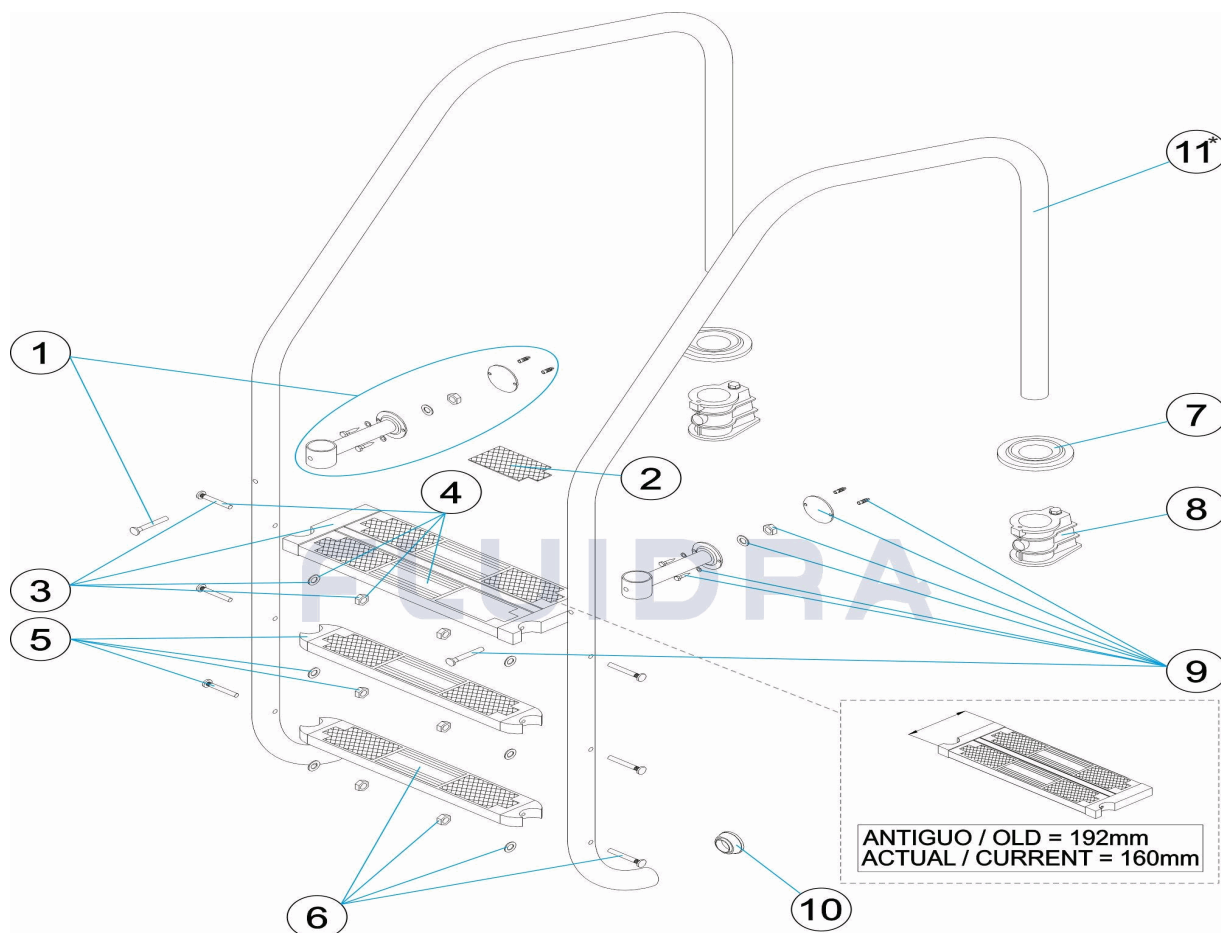

CODIGO **07514, 07515, 07516, 07517**

DESCRICÃO: **ESCALA MODELO COMPRIDO 1000 COM DEGRAU SEGURANÇA**

*

Si D=25cm: Pasamanos modelo antiguo (no se fabrica). Hay que comprar 2 uds. de pasamano del modelo actual (D=26cm) y 1 ud. peldaño 70662.
If D=25cm: Old handrail (obsolete). You have to buy 2 uts. of current handrail (D=26cm) and 1 ut. of tread 70662.
Si D=26cm: Pasamanos modelo actual.
If D=26cm: Current handrail.

PORTUGUES

POS	CODIGO	DESCRICÃO	JANTIDADE	POS	CODIGO	DESCRICÃO	JANTIDADE
1	* 4401011003	SUPORTE CORRIMÃO		7	4401010103	ESPELHO 316	
1	* 4401010029	SUPORTE CORRIMÃO		8	4401010101	ÂNCORA	
2	4401010108	ANTI DERRAPANTE DEGRAU LUXE		9	4401011004	PARAFUSOS SUPORTE	
3	* 4401010807	SUPORTE LATERAL SEGURANÇA		10	4401010112	BATENTE ESCADA	
3	* 4401010028	SUPORTE LATERAL SEGURANÇA		11	* 07514R0200	CORRIMÃO ESCADA 2 DEGR./HANDRALL	
4	* 4401010805	DEGRAU SEGURANÇA 316		11	* 07515R0200	CORRIMÃO ESCADA 3 DEGR./HANDRALL	
4	* 70662	DEGRAU SEGURANÇA		11	* 07516R0200	CORRIMÃO ESCADA 4 DEGR./HANDRALL	
5	4401013203	SUPORTE LATERAL DEGRAU		11	* 07517R0200	CORRIMÃO ESCADA 5 DEGR./HANDRALL	
6	4401010104	DEGRAU LUXE 316