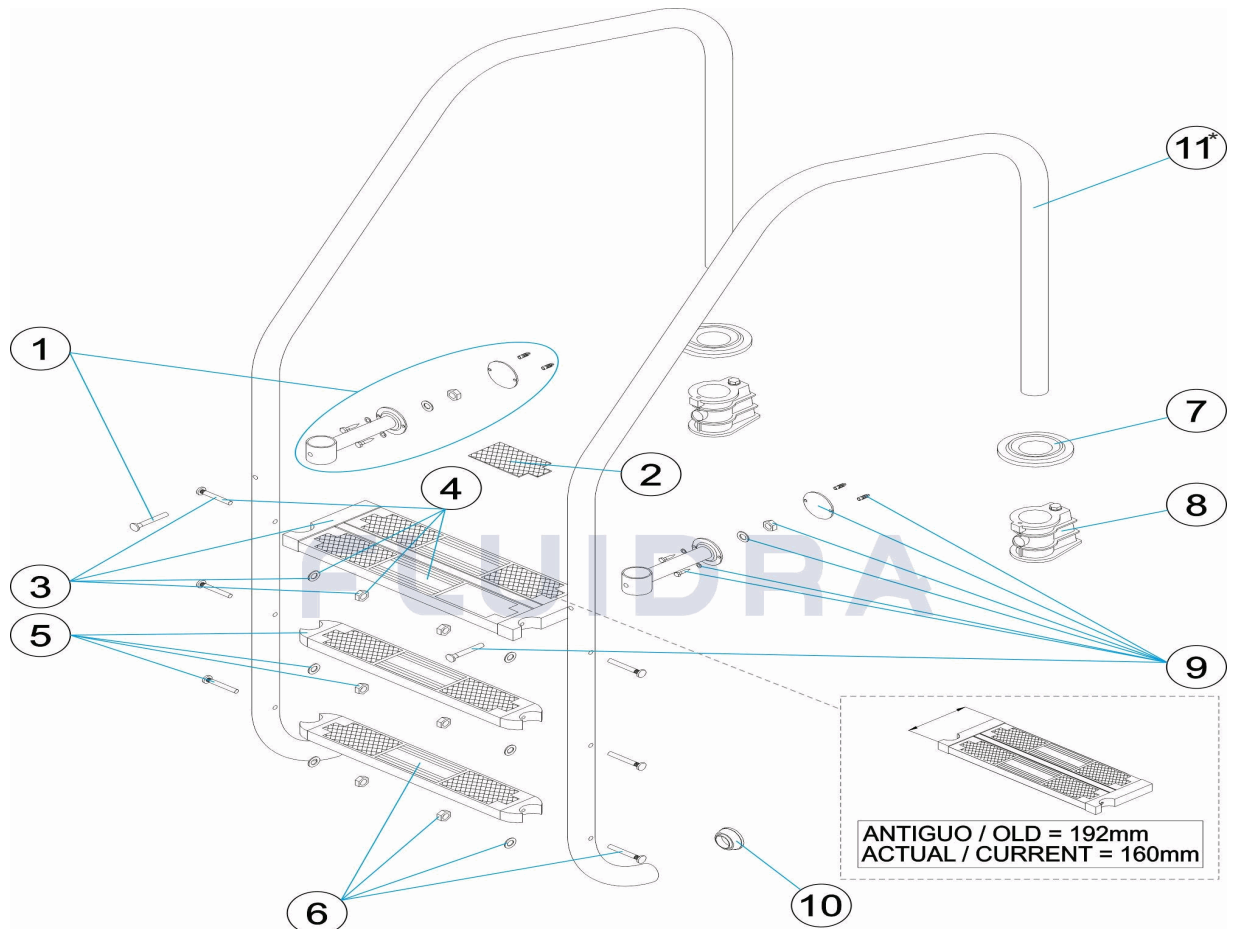

CODIGO **07514, 07515, 07516, 07517**

DESCRIPCION: **ESCALERA MODELO LARGO 1000 CON PELDAÑO SEGURIDAD**

**ESPAÑOL**

POS	CODIGO	DESCRIPCION	CANTIDAD	POS	CODIGO	DESCRIPCION	CANTIDAD
1	* 4401011003	SOPORTE PASAMANO		7	4401010103	TAPETA EMBELLECEDORA 316	
1	* 4401010029	SOPORTE PASAMANO		8	4401010101	ANCLAJE ESCALERA	
2	4401010108	TAPETA PELDAÑO LUXE		9	4401011004	TORNILLERIA SOPORTE	
3	* 4401010807	SOPORTE LATERAL SEGURIDAD		10	4401010112	TOPE ESCALERA	
3	* 4401010028	SOPORTE LATERAL SEGURIDAD		11	* 07514R0200	PASAMANO ESCALERA 2 PELD./HANDRALL	
4	* 4401010805	PELDAÑO SEGURIDAD 316		11	* 07515R0200	PASAMANO ESCALERA 3 PELD./HANDRALL	
4	* 70662	PELDAÑO SEGURIDAD		11	* 07516R0200	PASAMANO ESCALERA 4 PELD./HANDRALL	
5	4401013203	SOPORTE LATERAL PELDAÑO		11	* 07517R0200	PASAMANO ESCALERA 5 PELD./HANDRALL	
6	4401010104	PELDAÑO LUXE 316					

**CODIGO 07514, 07515, 07516, 07517**

**DESCRIPCION: ESCALERA MODELO LARGO 1000 CON PELDAÑO SEGURIDAD**

CODE 07514, 07515, 07516, 07517

DESCRIPTION: ÉCHELLE MODÈLE LONG 1000 AVEC MARCHE SÉCURITÉ

FRANCAIS

POS	CODE	DESCRIPTION	QUANTITE	POS	CODE	DESCRIPTION	QUANTITE
1	* 4401011003	SUPPORT MAIN COURANTE		7	4401010103	ENJOLIVEUR AISI 316	
1	* 4401010029	SUPPORT MAIN COURANTE		8	4401010101	ANCRAGE D'ÉCHELLE	
2	4401010108	PLAQUE NOIRE POUR MARCHE LUXE		9	4401011004	VISSERIE POUR SUPPORT	
3	* 4401010807	SUPPORT LATÉRAL DE SECURITE		10	4401010112	TAMPON D'ÉCHELLE	
3	* 4401010028	SUPPORT LATÉRAL DE SECURITE		11	* 07514R0200	MAIN COURANTE ECHELLE 2 MARCHES	
4	* 4401010805	MARCHE DE SECURITE AISI 316		11	* 07515R0200	MAIN COURANTE ECHELLE 3 MARCHES	
4	* 70662	MARCHE DE SECURITE		11	* 07516R0200	MAIN COURANTE ECHELLE 4 MARCHES	
5	4401013203	SUPPORT LATÉRAL DE MARCHE		11	* 07517R0200	MAIN COURANTE ECHELLE 5 MARCHES	
6	4401010104	MARCHE LUXE AISI 316					

CODE                    **07514, 07515, 07516, 07517**

DESCRIPTION: **ÉCHELLE MODÈLE LONG 1000 AVEC MARCHE SÉCURITÉ**