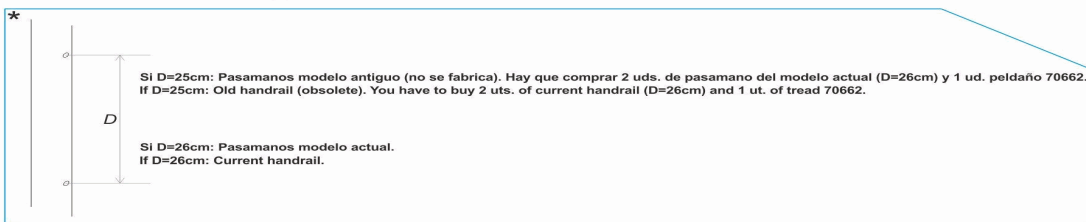

CODIGO **07514, 07515, 07516, 07517**

DESCRIPCION: **ESCALERA MODELO LARGO 1000 CON PELDAÑO SEGURIDAD**

**ESPAÑOL**

POS	CODIGO	DESCRIPCION	CANTIDAD	POS	CODIGO	DESCRIPCION	CANTIDAD
1	* 4401011003	SOPORTE PASAMANO		7	4401010103	TAPETA EMBELLECEDORA 316	
1	* 4401010029	SOPORTE PASAMANO		8	4401010101	ANCLAJE ESCALERA	
2	4401010108	TAPETA PELDAÑO LUXE		9	4401011004	TORNILLERIA SOPORTE	
3	* 4401010807	SOPORTE LATERAL SEGURIDAD		10	4401010112	TOPE ESCALERA	
3	* 4401010028	SOPORTE LATERAL SEGURIDAD		11	* 07514R0200	PASAMANO ESCALERA 2 PELD./HANDRALL	
4	* 4401010805	PELDAÑO SEGURIDAD 316		11	* 07515R0200	PASAMANO ESCALERA 3 PELD./HANDRALL	
4	* 70662	PELDAÑO SEGURIDAD		11	* 07516R0200	PASAMANO ESCALERA 4 PELD./HANDRALL	
5	4401013203	SOPORTE LATERAL PELDAÑO		11	* 07517R0200	PASAMANO ESCALERA 5 PELD./HANDRALL	
6	4401010104	PELDAÑO LUXE 316					

**CODIGO 07514, 07515, 07516, 07517**

**DESCRIPCION: ESCALERA MODELO LARGO 1000 CON PELDAÑO SEGURIDAD**

CODE 07514, 07515, 07516, 07517

DESCRIPTION: ÉCHELLE MODÈLE LONG 1000 AVEC MARCHE SÉCURITÉ

FRANCAIS

POS	CODE	DESCRIPTION	QUANTITE	POS	CODE	DESCRIPTION	QUANTITE
1	* 4401011003	SUPPORT MAIN COURANTE		7	4401010103	ENJOLIVEUR AISI 316	
1	* 4401010029	SUPPORT MAIN COURANTE		8	4401010101	ANCRAGE D'ÉCHELLE	
2	4401010108	PLAQUE NOIRE POUR MARCHE LUXE		9	4401011004	VISSERIE POUR SUPPORT	
3	* 4401010807	SUPPORT LATÉRAL DE SECURITE		10	4401010112	TAMPON D'ÉCHELLE	
3	* 4401010028	SUPPORT LATÉRAL DE SECURITE		11	* 07514R0200	MAIN COURANTE ECHELLE 2 MARCHES	
4	* 4401010805	MARCHE DE SECURITE AISI 316		11	* 07515R0200	MAIN COURANTE ECHELLE 3 MARCHES	
4	* 70662	MARCHE DE SECURITE		11	* 07516R0200	MAIN COURANTE ECHELLE 4 MARCHES	
5	4401013203	SUPPORT LATÉRAL DE MARCHE		11	* 07517R0200	MAIN COURANTE ECHELLE 5 MARCHES	
6	4401010104	MARCHE LUXE AISI 316					