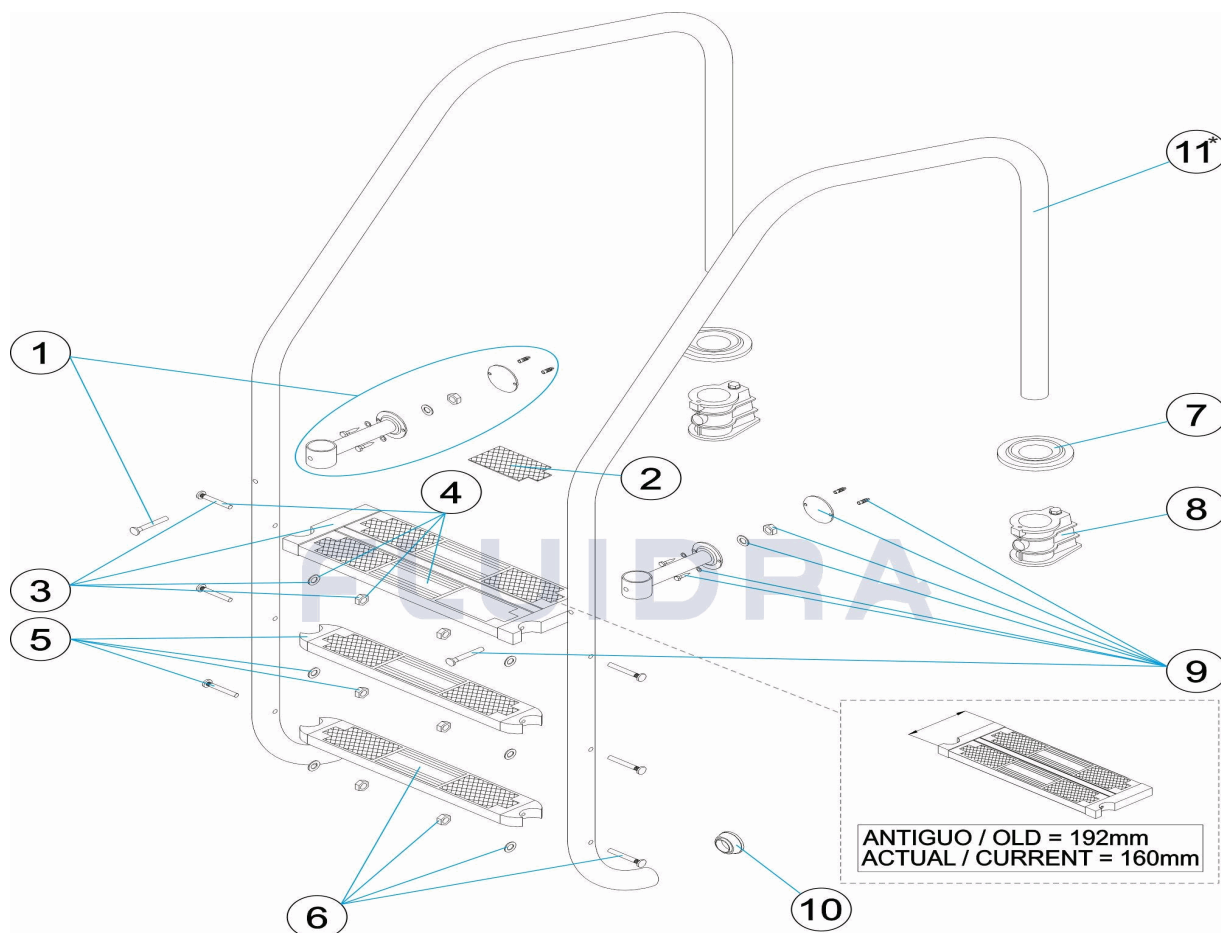

CODIGO **07514, 07515, 07516, 07517**

DESCRIPCION: **ESCALERA MODELO LARGO 1000 CON PELDAÑO SEGURIDAD**

**ESPAÑOL**

POS	CODIGO	DESCRIPCION	CANTIDAD	POS	CODIGO	DESCRIPCION	CANTIDAD
1	* 4401011003	SOPORTE PASAMANO		7	4401010103	TAPETA EMBELLECEDORA 316	
1	* 4401010029	SOPORTE PASAMANO		8	4401010101	ANCLAJE ESCALERA	
2	4401010108	TAPETA PELDAÑO LUXE		9	4401011004	TORNILLERIA SOPORTE	
3	* 4401010807	SOPORTE LATERAL SEGURIDAD		10	4401010112	TOPE ESCALERA	
3	* 4401010028	SOPORTE LATERAL SEGURIDAD		11	* 07514R0200	PASAMANO ESCALERA 2 PELD./HANDRALL	
4	* 4401010805	PELDAÑO SEGURIDAD 316		11	* 07515R0200	PASAMANO ESCALERA 3 PELD./HANDRALL	
4	* 70662	PELDAÑO SEGURIDAD		11	* 07516R0200	PASAMANO ESCALERA 4 PELD./HANDRALL	
5	4401013203	SOPORTE LATERAL PELDAÑO		11	* 07517R0200	PASAMANO ESCALERA 5 PELD./HANDRALL	
6	4401010104	PELDAÑO LUXE 316					

**CODIGO 07514, 07515, 07516, 07517**

**DESCRIPCION: ESCALERA MODELO LARGO 1000 CON PELDAÑO SEGURIDAD**

CODE 07514, 07515, 07516, 07517

DESCRIPTION: ÉCHELLE MODÈLE LONG 1000 AVEC MARCHE SÉCURITÉ

FRANCAIS

POS	CODE	DESCRIPTION	QUANTITE	POS	CODE	DESCRIPTION	QUANTITE
1	* 4401011003	SUPPORT MAIN COURANTE		7	4401010103	ENJOLIVEUR AISI 316	
1	* 4401010029	SUPPORT MAIN COURANTE		8	4401010101	ANCRAGE D'ÉCHELLE	
2	4401010108	PLAQUE NOIRE POUR MARCHE LUXE		9	4401011004	VISSERIE POUR SUPPORT	
3	* 4401010807	SUPPORT LATÉRAL DE SECURITE		10	4401010112	TAMPON D'ÉCHELLE	
3	* 4401010028	SUPPORT LATÉRAL DE SECURITE		11	* 07514R0200	MAIN COURANTE ECHELLE 2 MARCHES	
4	* 4401010805	MARCHE DE SECURITE AISI 316		11	* 07515R0200	MAIN COURANTE ECHELLE 3 MARCHES	
4	* 70662	MARCHE DE SECURITE		11	* 07516R0200	MAIN COURANTE ECHELLE 4 MARCHES	
5	4401013203	SUPPORT LATÉRAL DE MARCHE		11	* 07517R0200	MAIN COURANTE ECHELLE 5 MARCHES	
6	4401010104	MARCHE LUXE AISI 316					

CODE                    **07514, 07515, 07516, 07517**

DESCRIPTION: **ÉCHELLE MODÈLE LONG 1000 AVEC MARCHE SÉCURITÉ**