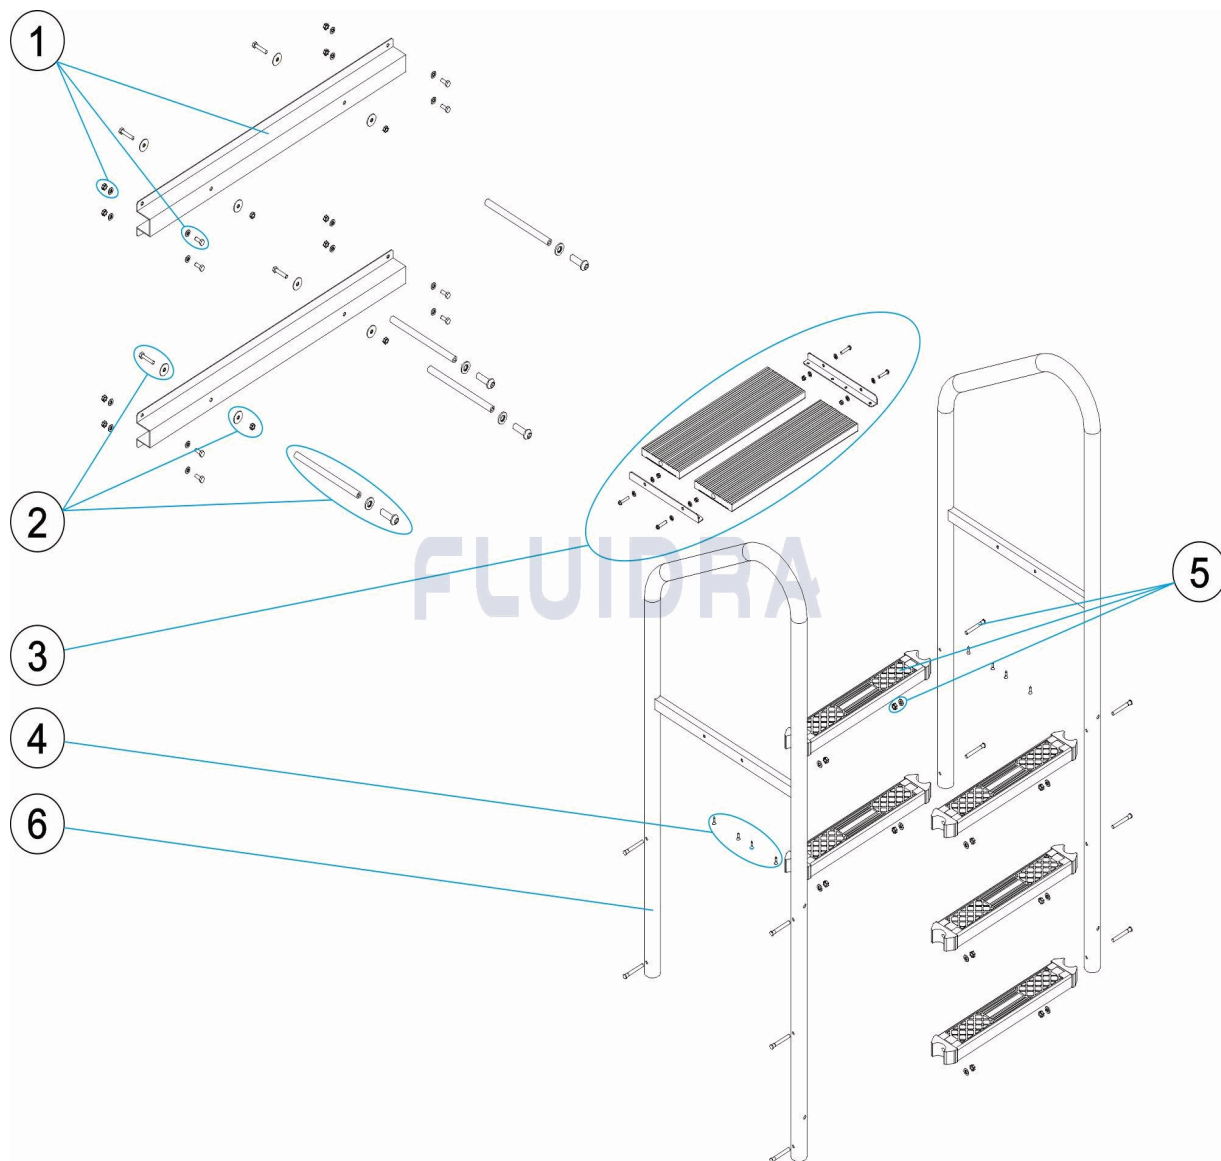

CODIGO **E-250/17**

DESCRIPCION: **ESCALERA PISCINA ELEVADA**

ESPAÑOL

POS	CODIGO	DESCRIPCION	CANTIDAD	POS	CODIGO	DESCRIPCION	CANTIDAD
1	4401010018	FIJACIÓN ESCALERA	3	*	SCDVLBG	PELDAÑO DOBLE GRIS	
2	4401010019	DISTANCIADOR	4		4401010060	TORNILLO FIJACION	
3	* SCDVLBB	PELDAÑO DOBLE BLANCO	5		4401010023	PELDAÑO LUXE	
3	* SCDVCBC	PELDAÑO DOBLE CAFÉ	6		E-250/17R0100	PASAMANO 3+2	

CODIGO E-250/17

DESCRIPCION: ESCALERA PISCINA ELEVADA

OBSERVACIONES

POS	CODIGO	OBSERVACIONES
3	*SCDVLBB	PARA: WHITE
3	*SCDVCBC	PARA: COFFEE
3	*SCDVLBG	PARA: GREY

CODE **E-250/17**

DESCRIPTION: **ÉCHELLE PISCINE HORS SOL**

FRANCAIS

POS	CODE	DESCRIPTION	QUANTITE	POS	CODE	DESCRIPTION	QUANTITE
1	4401010018	FIXATION ECHELLE	3	*	SCDVLBG	MARCHE DOUBLE GRIS	
2	4401010019	CALE	4		4401010060	VIS FIXATION	
3	* SCDVLBB	MARCHE DOUBLE BLANC	5		4401010023	MARCHE LUXE	
3	* SCDVCBC	MARCHE DOUBLE CAFÉ	6		E-250/17R0100	MAIN COURANTE 3+2	

ENGLISH

POS	CODE	DESCRIPTION	QUANTITY	POS	CODE	DESCRIPTION	QUANTITY
1	4401010018	STAIR FIXATION		3	* SCDVLBG	GREY DOUBLE TREAD	
2	4401010019	SPACER		4	4401010060	FIXING SCREW	
3	* SCDVLBB	WHITE DOUBLE TREAD		5	4401010023	DELUXE TREAD	
3	* SCDVCBC	COFFEE DOUBLE TREAD		6	E-250/17R0100	HANDRAIL 3+2	