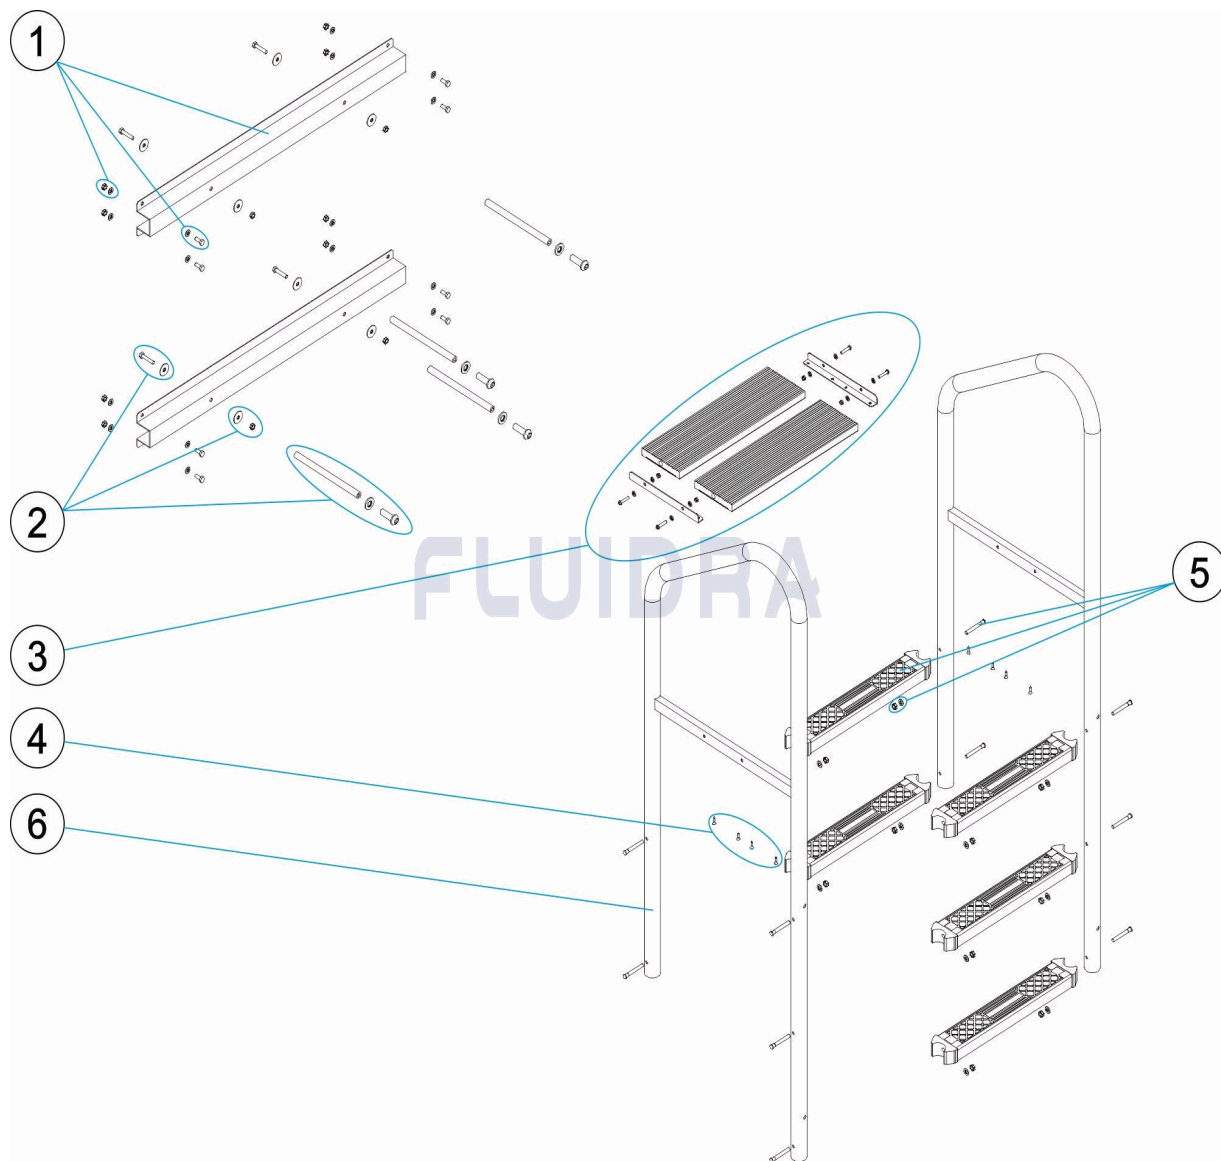

DEUTSCH

POS	CODE	BESCHREIBUNG	MENGE	POS	CODE	BESCHREIBUNG	MENGE
1	4401010018	TREPPENFIXIERUNG		3	* SCDVLBG	STUFE DOPPELT GRAU	
2	4401010019	DISTANZSTÜCK		4	4401010060	FIXIERSCHRAUBE	
3	* SCDVLBB	STUFE DOPPELT WEISS		5	4401010023	STUFE LUXE	
3	* SCDVCBC	STUFE DOPPELT KAFFEE		6	E-250/17R0100	HANDLAUF 3+2	

CODE **E-250/17**

BESCHREIBUNG: **TREPPE AUFSTELLBECKEN**

HINWEISE

POS	CODE	HINWEISE
3	*SCDVLBB	FÜR: WHITE
3	*SCDVCBC	FÜR: COFFEE
3	*SCDVLBG	FÜR: GREY

CODIGO **E-250/17**

DESCRIÇÃO: **ESCADA PISCINA ELEVADA**