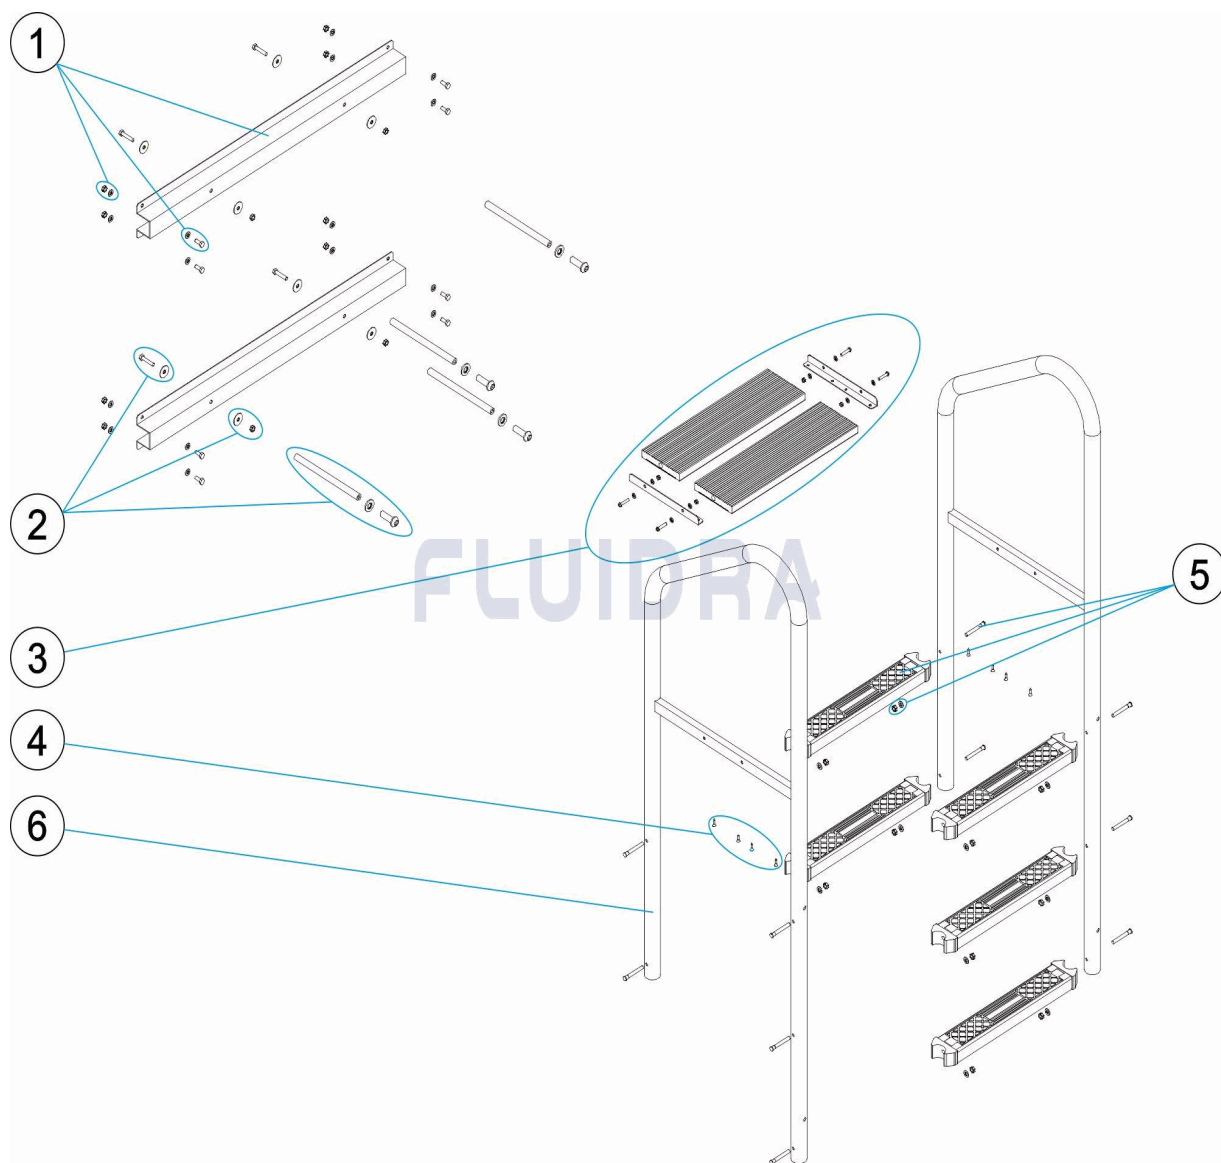

CODIGO **E-250/17**

DESCRIPCION: **ESCALERA PISCINA ELEVADA**

ESPAÑOL

POS	CODIGO	DESCRIPCION	CANTIDAD	POS	CODIGO	DESCRIPCION	CANTIDAD
1	4401010018	FIJACIÓN ESCALERA	3	*	SCDVLBG	PELDAÑO DOBLE GRIS	
2	4401010019	DISTANCIADOR	4		4401010060	TORNILLO FIJACION	
3	* SCDVLBB	PELDAÑO DOBLE BLANCO	5		4401010023	PELDAÑO LUXE	
3	* SCDVCBC	PELDAÑO DOBLE CAFÉ	6		E-250/17R0100	PASAMANO 3+2	

CODE **E-250/17**

DESCRIPTION: **ÉCHELLE PISCINE HORS SOL**

OBSERVATIONS

POS	CODE	OBSERVATIONS
3	*SCDVLBB	POUR: WHITE
3	*SCDVCBC	POUR: COFFEE
3	*SCDVLBG	POUR: GREY

CODE **E-250/17**

DESCRIPTION: **ABOVE-GROUND POOL LADDER**

ENGLISH

POS	CODE	DESCRIPTION	QUANTITY	POS	CODE	DESCRIPTION	QUANTITY
1	4401010018	STAIR FIXATION		3	* SCDVLBG	GREY DOUBLE TREAD	
2	4401010019	SPACER		4	4401010060	FIXING SCREW	
3	* SCDVLBB	WHITE DOUBLE TREAD		5	4401010023	DELUXE TREAD	
3	* SCDVCBC	COFFEE DOUBLE TREAD		6	E-250/17R0100	HANDRAIL 3+2	

CODE **E-250/17**DESCRIPTION: **ABOVE-GROUND POOL LADDER****OBSERVATIONS**

POS	CODE	OBSERVATIONS
3	*SCDVLBB	FOR: WHITE
3	*SCDVCBC	FOR: COFFEE
3	*SCDVLBG	FOR: GREY

CODICE **E-250/17**

DESCRIZIONE: **SCALA PISCINA ELEVATA**