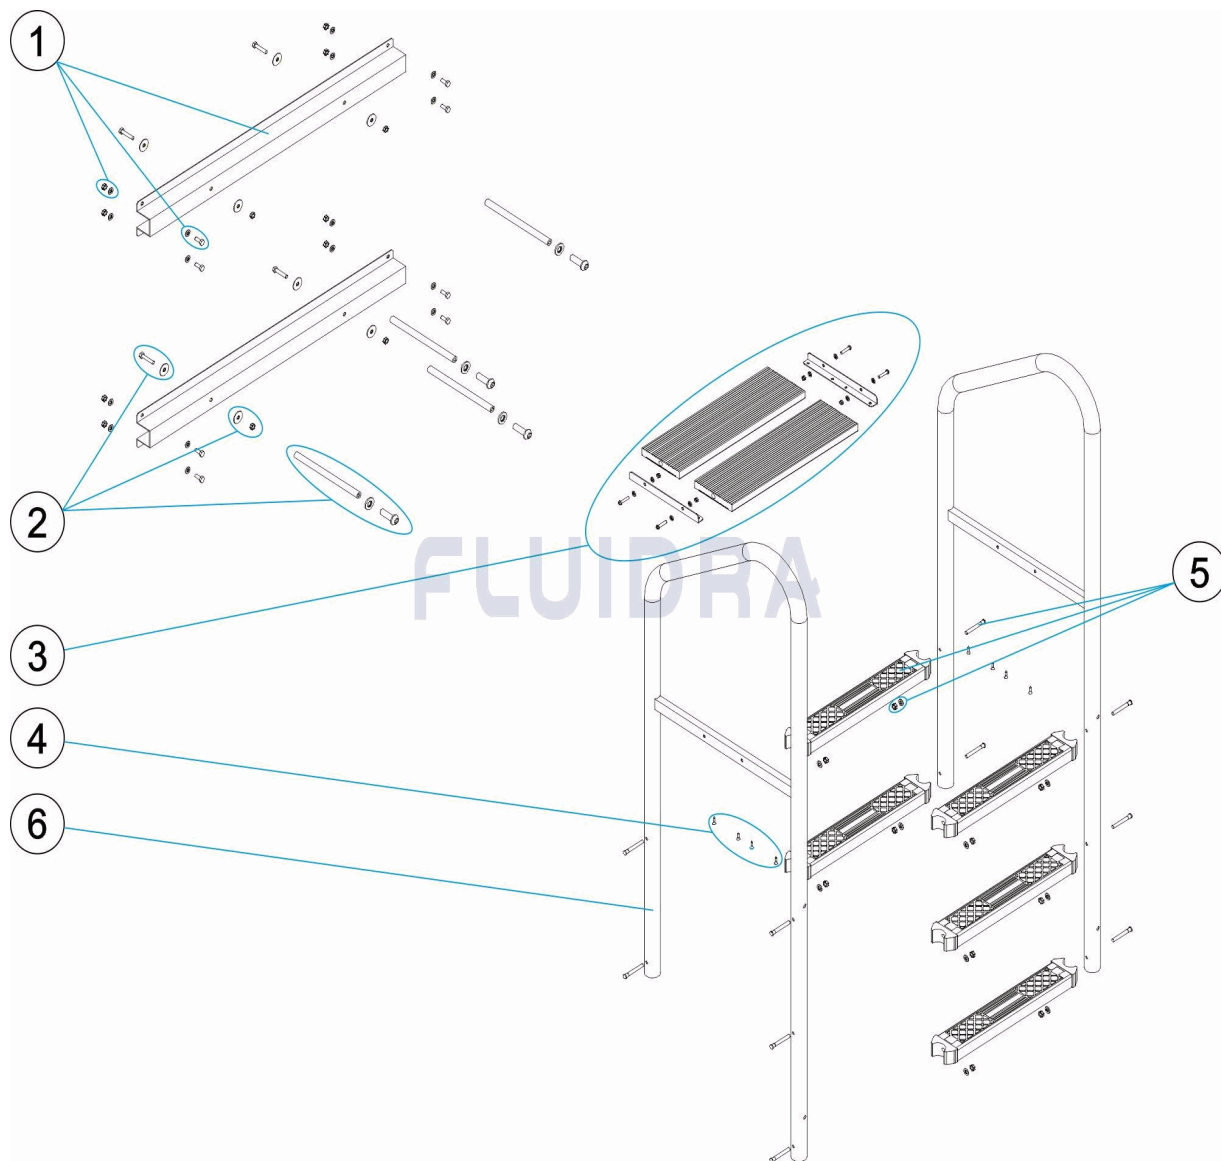

CODIGO **E-250/17**

DESCRIPCION: **ESCALERA PISCINA ELEVADA**

ESPAÑOL

POS	CODIGO	DESCRIPCION	CANTIDAD	POS	CODIGO	DESCRIPCION	CANTIDAD
1	4401010018	FIJACIÓN ESCALERA	3	*	SCDVLBG	PELDAÑO DOBLE GRIS	
2	4401010019	DISTANCIADOR	4		4401010060	TORNILLO FIJACION	
3	* SCDVLBB	PELDAÑO DOBLE BLANCO	5		4401010023	PELDAÑO LUXE	
3	* SCDVCBC	PELDAÑO DOBLE CAFÉ	6		E-250/17R0100	PASAMANO 3+2	

FRANCAIS

POS	CODE	DESCRIPTION	QUANTITE	POS	CODE	DESCRIPTION	QUANTITE
1	4401010018	FIXATION ECHELLE	3	*	SCDVLBG	MARCHE DOUBLE GRIS	
2	4401010019	CALE	4		4401010060	VIS FIXATION	
3	* SCDVLBB	MARCHE DOUBLE BLANC	5		4401010023	MARCHE LUXE	
3	* SCDVCBC	MARCHE DOUBLE CAFÉ	6		E-250/17R0100	MAIN COURANTE 3+2	

CODE **E-250/17**

DESCRIPTION: **ÉCHELLE PISCINE HORS SOL**

OBSERVATIONS

POS	CODE	OBSERVATIONS
3	*SCDVLBB	POUR: WHITE
3	*SCDVCBC	POUR: COFFEE
3	*SCDVLBG	POUR: GREY

CODE **E-250/17**

DESCRIPTION: **ABOVE-GROUND POOL LADDER**

ENGLISH

POS	CODE	DESCRIPTION	QUANTITY	POS	CODE	DESCRIPTION	QUANTITY
1	4401010018	STAIR FIXATION		3	* SCDVLBG	GREY DOUBLE TREAD	
2	4401010019	SPACER		4	4401010060	FIXING SCREW	
3	* SCDVLBB	WHITE DOUBLE TREAD		5	4401010023	DELUXE TREAD	
3	* SCDVCBC	COFFEE DOUBLE TREAD		6	E-250/17R0100	HANDRAIL 3+2	