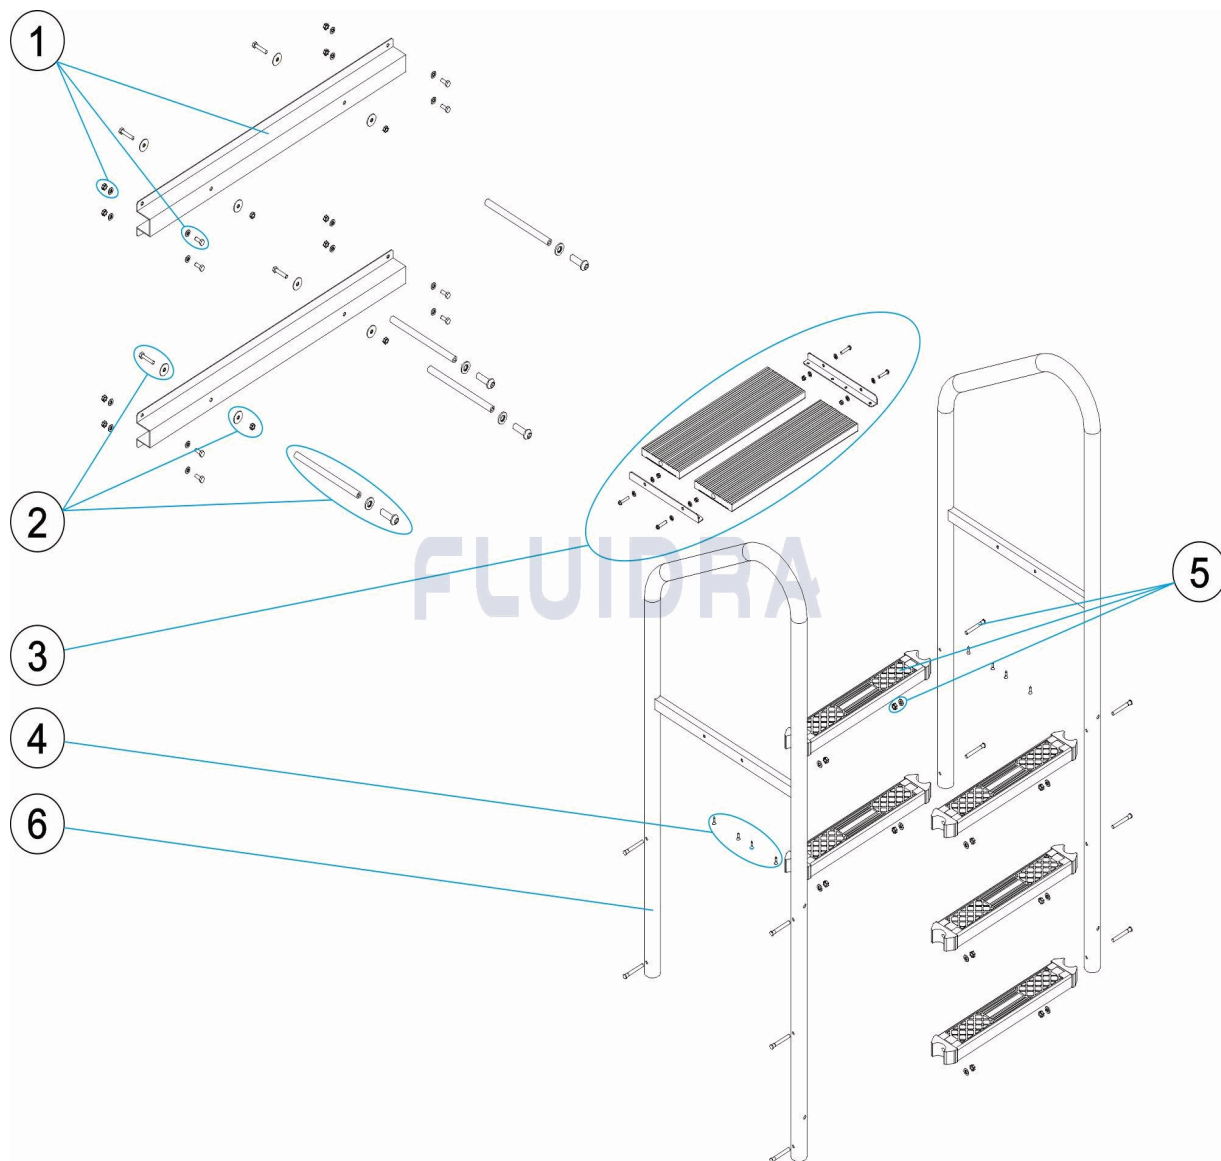

CODICE E-250/17

DESCRIZIONE: SCALA PISCINA ELEVATA

OSSERVAZIONI

POS	CODICE	OSSERVAZIONI
3	*SCDVLBB	PER: WHITE
3	*SCDVCBC	PER: COFFEE
3	*SCDVLBG	PER: GREY

CODE **E-250/17**

BESCHREIBUNG: **TREPPE AUFSTELLBECKEN**

DEUTSCH

POS	CODE	BESCHREIBUNG	MENGE	POS	CODE	BESCHREIBUNG	MENGE
1	4401010018	TREPPENFIXIERUNG		3	* SCDVLBG	STUFE DOPPELT GRAU	
2	4401010019	DISTANZSTÜCK		4	4401010060	FIXIERSCHRAUBE	
3	* SCDVLBB	STUFE DOPPELT WEISS		5	4401010023	STUFE LUXE	
3	* SCDVCBC	STUFE DOPPELT KAFFEE		6	E-250/17R0100	HANDLAUF 3+2	