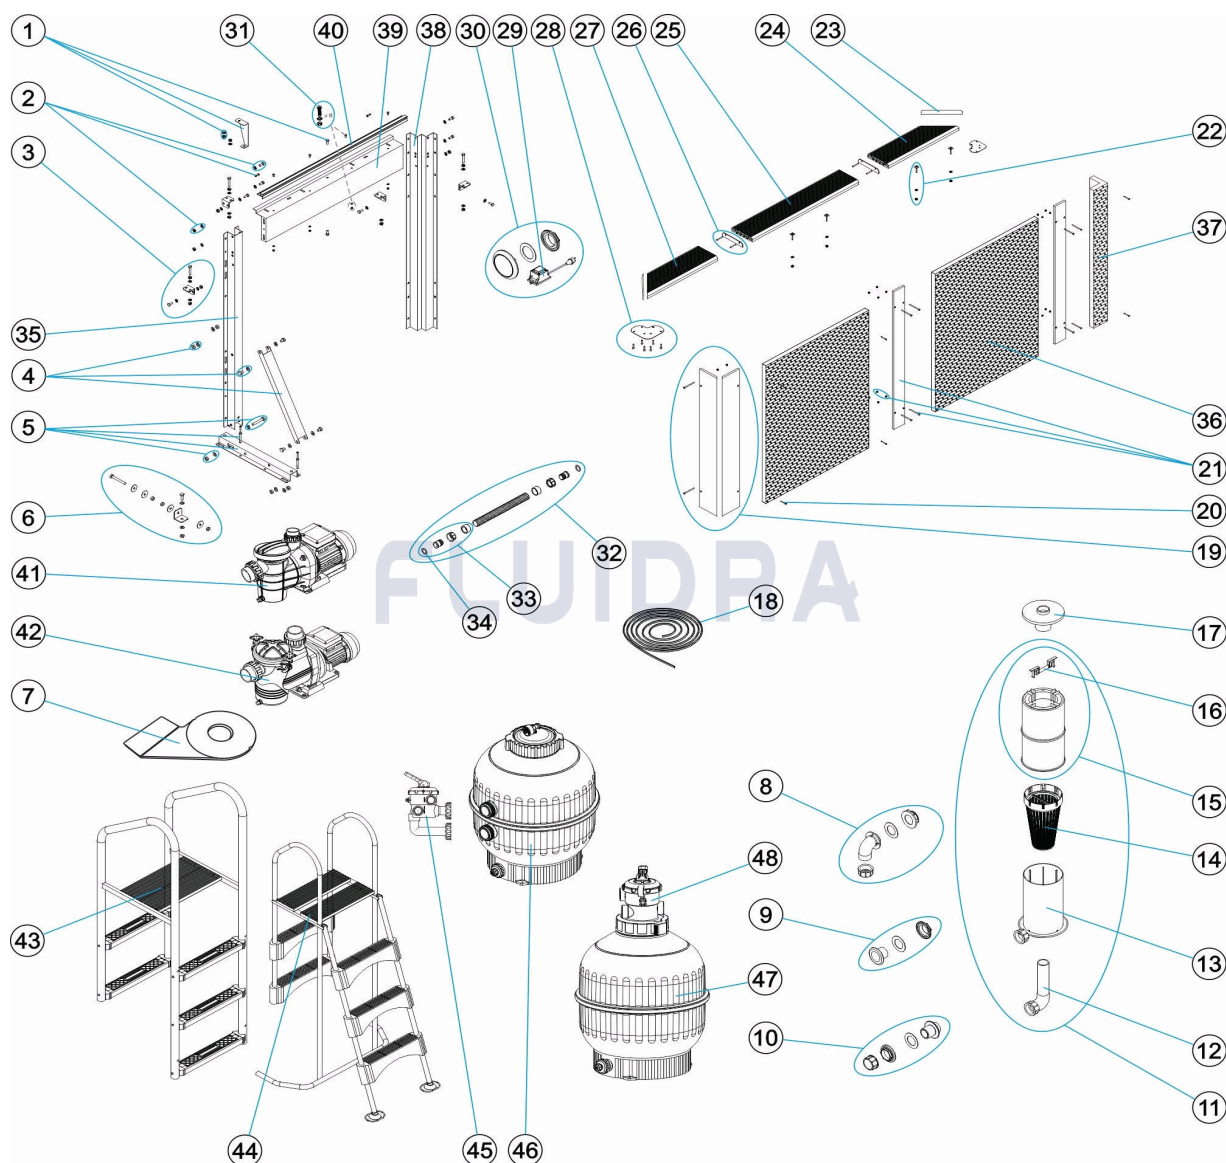

**CODIGO**

**2410AZCF, 2410AZGR, 2410BECF, 2410BEGR, 2410BICF, 2410BIGR, 2510AZCF, 2510AZGR, 2510BECF, 2510BEGR, 2510BICF, 2510BIGR, 256AZGR, 3510AZCF, 3510AZGR, 3510BECF, 3510BEGR, 3510BICF, 3510BIGR, 3610AZCF, 3610AZGR, 3610BECF, 3610BEGR, 3610BICF, 3610BIGR, 3710AZCF, 3710AZGR, 3710BECF, 3710BEGR, 3710BICF, 3710BIGR, 4810AZCF, 4810AZGR, 4810BECF, 4810BEGR, 4810BICF, 4810BIGR, 4815BECF, 4915AZCF, 4915AZGR, 4915BECF, 4915BEGR, 4915BICF, 4915BIGR, 51015AZCF, 51015AZGR, 51015BECF, 51015BEGR, 51015BICF, 51015BIGR**

**DESCRIPCION: DOLCE VITA VERSIÓN RATTAN**

**ESPAÑOL**

POS	CODIGO	DESCRIPCION	CANTIDAD	POS	CODIGO	DESCRIPCION	CANTIDAD
1	4411040071	REFUERZO TRAVESAÑO		16	RLDEDIST99	ANSA DE SEGURIDAD	
2	4411040053	TORNILLERIA TRAVESAÑO		17	4411040067	TAPA ASPIRAFANGO	
3	4411040054	KIT FIJACIÓN TRAVESAÑOS		18	* 4411040024	BORDE FIJACIÓN LINER 10 METROS	
4	4411040055	TRAVESAÑO DIAGONAL PIE		18	* 4411040025	BORDE FIJACIÓN LINER 25 METROS	