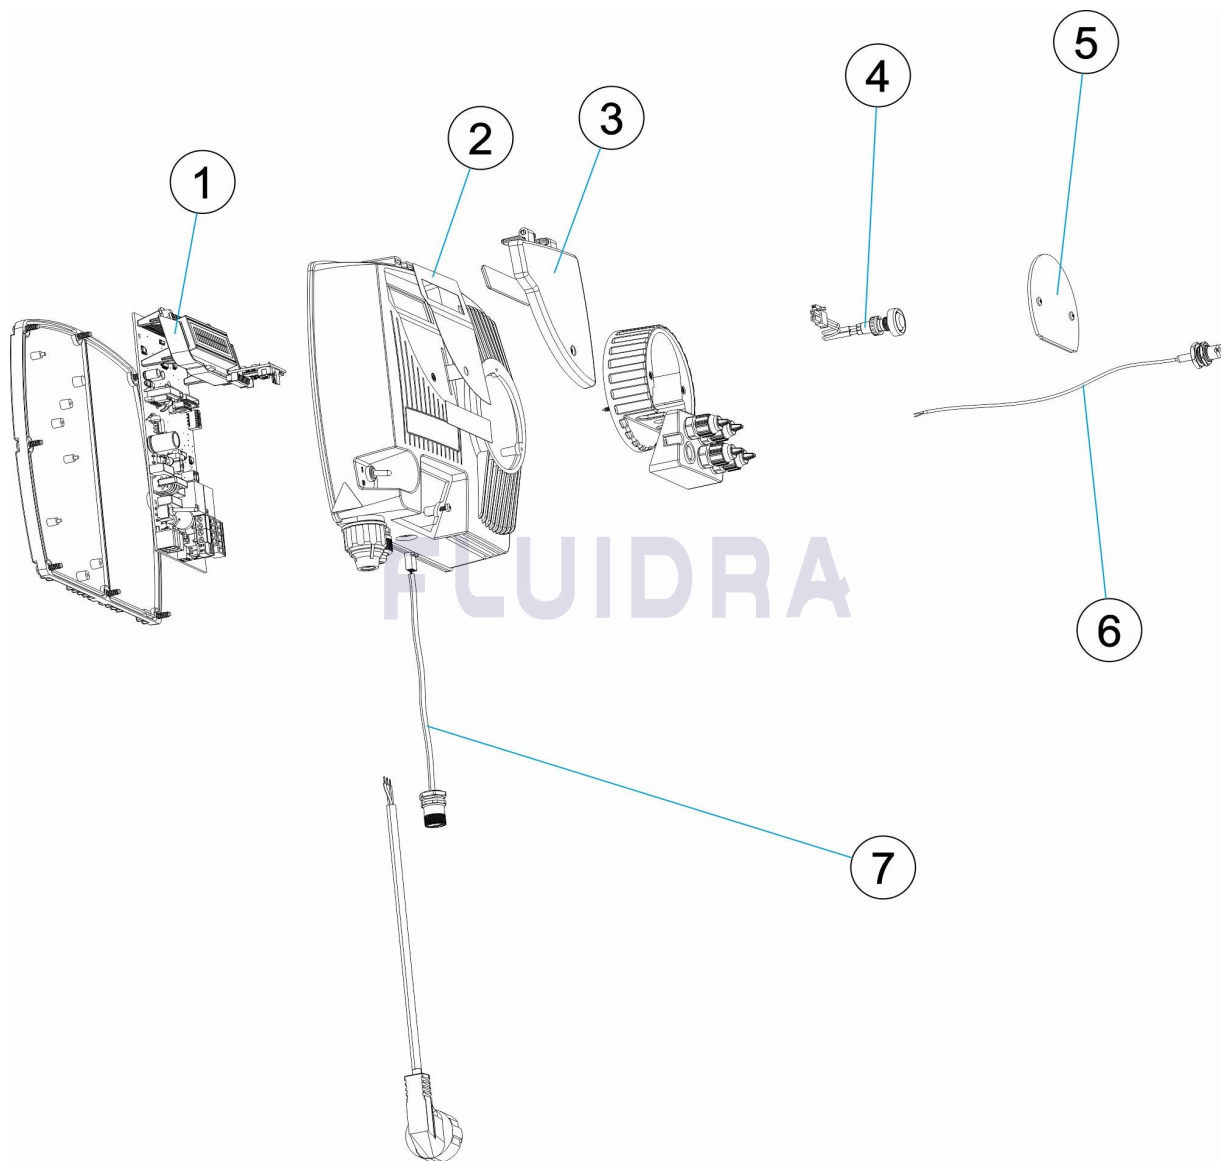

CODIGO **57131, 66161**

DESCRIPCION: **REDOX BASIC EV**

**ESPAÑOL**

POS	CODIGO	DESCRIPCION	CANTIDAD	POS	CODIGO	DESCRIPCION	CANTIDAD
1	* 36002R0001	CIRCUITO ELECTRONICO		4	57131R0004	LAMPARA ROJA	
1	* 66159R0001	CIRCUITO DIGITAL CONNECT		5	36002R0005	TAPA FRONTAL CABEZAL	
2	36002R0002	TECLADO		6	57129R0007	CABLE COAXIAL RG174A/U 20CM	
3	36002R0003	TAPA FRONTAL		7	* 66159R0009	CABLE L=35CM	

CODIGO **57131, 66161**DESCRIPCION: **REDOX BASIC EV****OBSERVACIONES**

POS	CODIGO	OBSERVACIONES
1	* 36002R0001	PARA: 57131
1	* 66159R0001	PARA: 66161
7	* 66159R0009	PARA: 66161

CODE **57131, 66161**

DESCRIPTION: **REDOX BASIC EV**

**FRANCAIS**

POS	CODE	DESCRIPTION	QUANTITE	POS	CODE	DESCRIPTION	QUANTITE
1	* 36002R0001	CIRCUIT ELECTRONIQUE		4	57131R0004	LAMPE ROUGE	
1	* 66159R0001	CIRCUIT DIGITAL CONNECT		5	36002R0005	COUVERCLE FRONTAL TETE	
2	36002R0002	CLAVIER		6	57129R0007	CABLE COAXIAL RG174A/U 20CM	
3	36002R0003	COUVERCLE FRONTAL		7	* 66159R0009	CABLE L=35CM	

**ENGLISH**

POS	CODE	DESCRIPTION	QUANTITY	POS	CODE	DESCRIPTION	QUANTITY
1	* 36002R0001	ELECTRONIC CIRCUIT		4	57131R0004	RED LAMP	
1	* 66159R0001	CONNECT DIGITAL CIRCUIT		5	36002R0005	HEAD FRONT COVER	
2	36002R0002	KEYPAD		6	57129R0007	COAXIAL CABLE RG174A/U 20CM	
3	36002R0003	FRONT COVER		7	* 66159R0009	CABLE L=35CM	