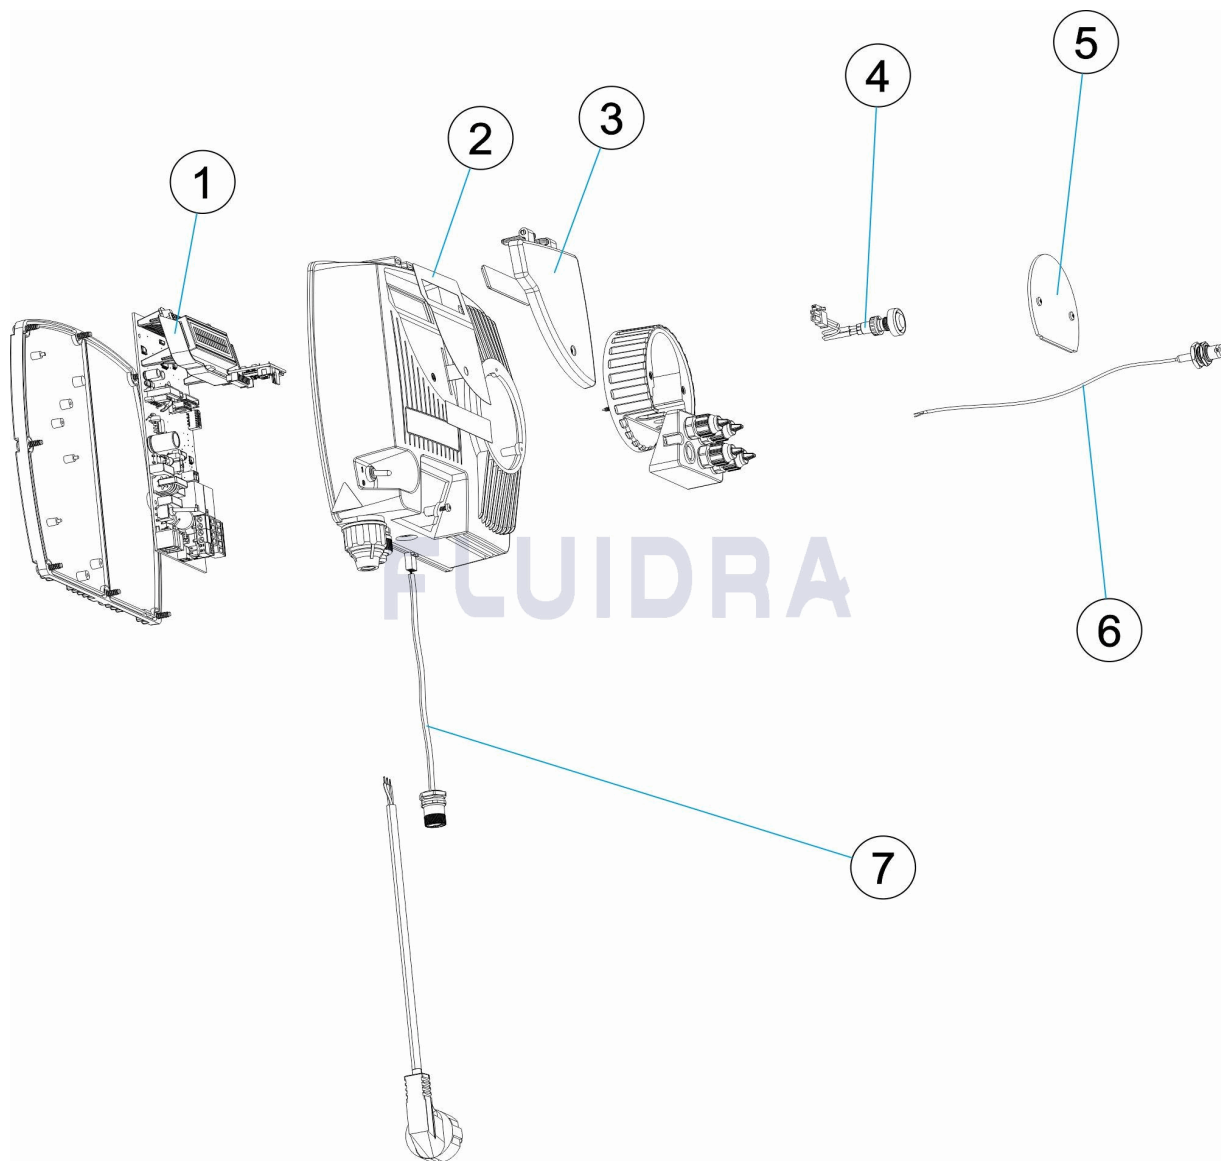

CODIGO **57131, 66161**

DESCRIPCION: **REDOX BASIC EV**

**ESPAÑOL**

POS	CODIGO	DESCRIPCION	CANTIDAD	POS	CODIGO	DESCRIPCION	CANTIDAD
1	* 36002R0001	CIRCUITO ELECTRONICO		4	57131R0004	LAMPARA ROJA	
1	* 66159R0001	CIRCUITO DIGITAL CONNECT		5	36002R0005	TAPA FRONTAL CABEZAL	
2	36002R0002	TECLADO		6	57129R0007	CABLE COAXIAL RG174A/U 20CM	
3	36002R0003	TAPA FRONTAL		7	* 66159R0009	CABLE L=35CM	

**FRANCAIS**

POS	CODE	DESCRIPTION	QUANTITE	POS	CODE	DESCRIPTION	QUANTITE
1	* 36002R0001	CIRCUIT ELECTRONIQUE		4	57131R0004	LAMPE ROUGE	
1	* 66159R0001	CIRCUIT DIGITAL CONNECT		5	36002R0005	COUVERCLE FRONTAL TETE	
2	36002R0002	CLAVIER		6	57129R0007	CABLE COAXIAL RG174A/U 20CM	
3	36002R0003	COUVERCLE FRONTAL		7	* 66159R0009	CABLE L=35CM	

**ENGLISH**

POS	CODE	DESCRIPTION	QUANTITY	POS	CODE	DESCRIPTION	QUANTITY
1	* 36002R0001	ELECTRONIC CIRCUIT		4	57131R0004	RED LAMP	
1	* 66159R0001	CONNECT DIGITAL CIRCUIT		5	36002R0005	HEAD FRONT COVER	
2	36002R0002	KEYPAD		6	57129R0007	COAXIAL CABLE RG174A/U 20CM	
3	36002R0003	FRONT COVER		7	* 66159R0009	CABLE L=35CM	