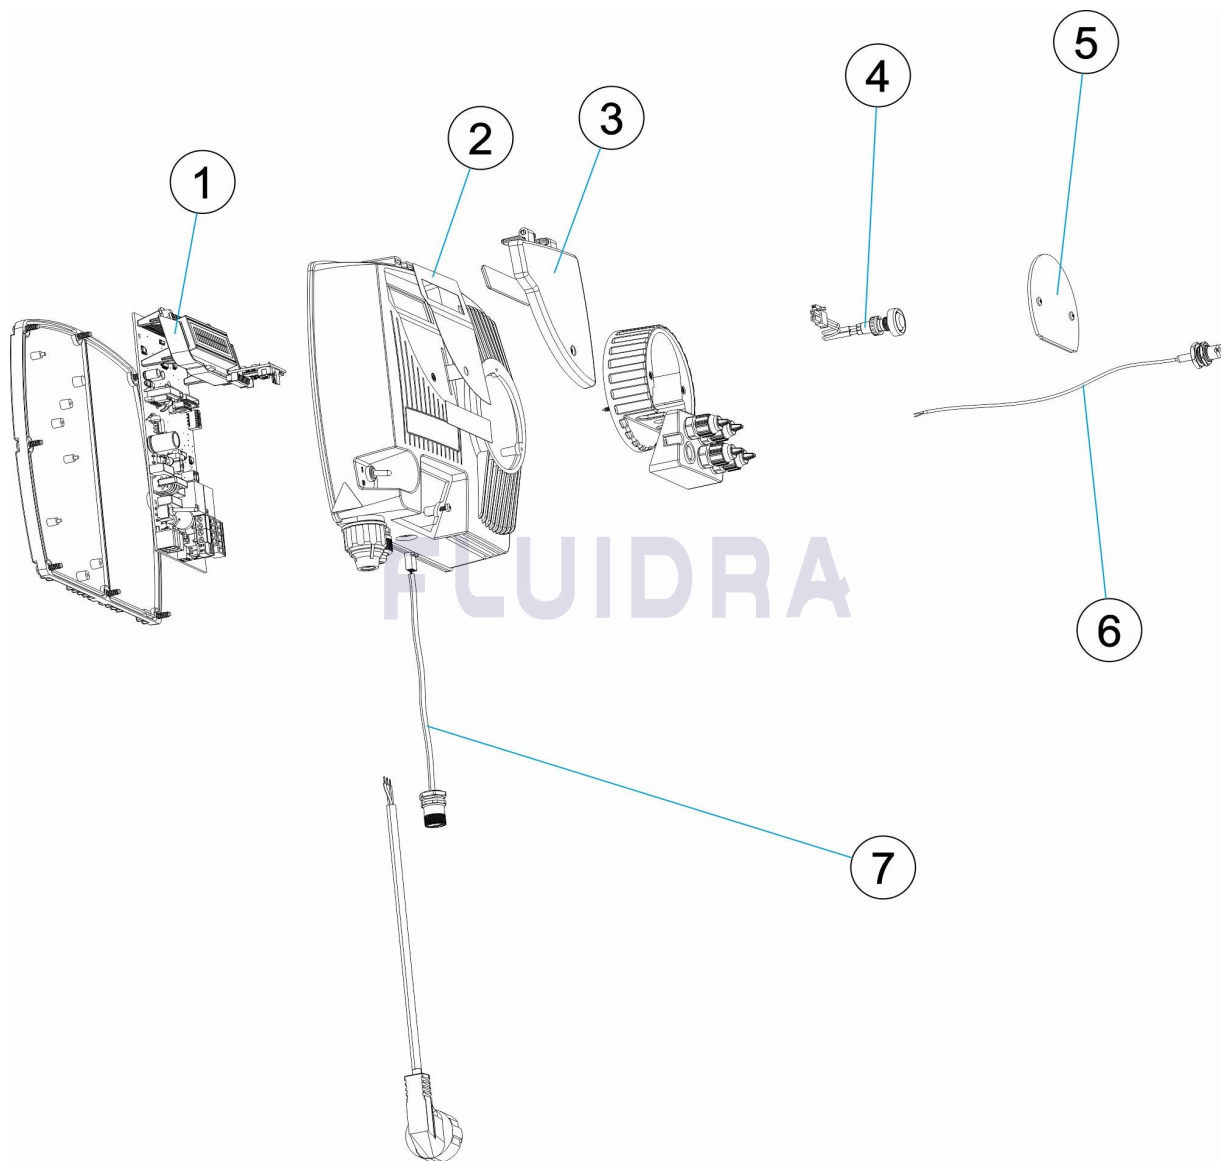

CODIGO **57131, 66161**

DESCRIPCION: **REDOX BASIC EV**

**ESPAÑOL**

POS	CODIGO	DESCRIPCION	CANTIDAD	POS	CODIGO	DESCRIPCION	CANTIDAD
1	* 36002R0001	CIRCUITO ELECTRONICO		4	57131R0004	LAMPARA ROJA	
1	* 66159R0001	CIRCUITO DIGITAL CONNECT		5	36002R0005	TAPA FRONTAL CABEZAL	
2	36002R0002	TECLADO		6	57129R0007	CABLE COAXIAL RG174A/U 20CM	
3	36002R0003	TAPA FRONTAL		7	* 66159R0009	CABLE L=35CM	

**ENGLISH**

POS	CODE	DESCRIPTION	QUANTITY	POS	CODE	DESCRIPTION	QUANTITY
1	* 36002R0001	ELECTRONIC CIRCUIT		4	57131R0004	RED LAMP	
1	* 66159R0001	CONNECT DIGITAL CIRCUIT		5	36002R0005	HEAD FRONT COVER	
2	36002R0002	KEYPAD		6	57129R0007	COAXIAL CABLE RG174A/U 20CM	
3	36002R0003	FRONT COVER		7	* 66159R0009	CABLE L=35CM	

DESCRIZIONE: **REDOX BASIC EV**

**ITALIANO**

POS	CODICE	DESCRIZIONE	QUANTITA'	POS	CODICE	DESCRIZIONE	QUANTITA'
1	* 36002R0001	CIRCUITO ELETTRONICO		4	57131R0004	LAMPADA ROSSA	
1	* 66159R0001	CIRCUITO DIGITALE CONNECT		5	36002R0005	COPERCHIO FRONTALE	
2	36002R0002	PULSANTIERA		6	57129R0007	CAVO COASSIALE RG174A/U 20CM	
3	36002R0003	COPERCHIO FRONTALE		7	* 66159R0009	CAVO L=35CM	

**DEUTSCH**

POS	CODE	BESCHREIBUNG	MENGE	POS	CODE	BESCHREIBUNG	MENGE
1	* 36002R0001	PLATINE SCHALTKREIS		4	57131R0004	ROTE LAMPE	
1	* 66159R0001	DIGITALER SCHALTKREIS CONNECT		5	36002R0005	FRONTDECKEL KOPFSTÜCK	
2	36002R0002	TASTATUR		6	57129R0007	KOAXIALKABEL RG174A/U 20CM	
3	36002R0003	FRONTDECKEL		7	* 66159R0009	KABEL L=35CM	