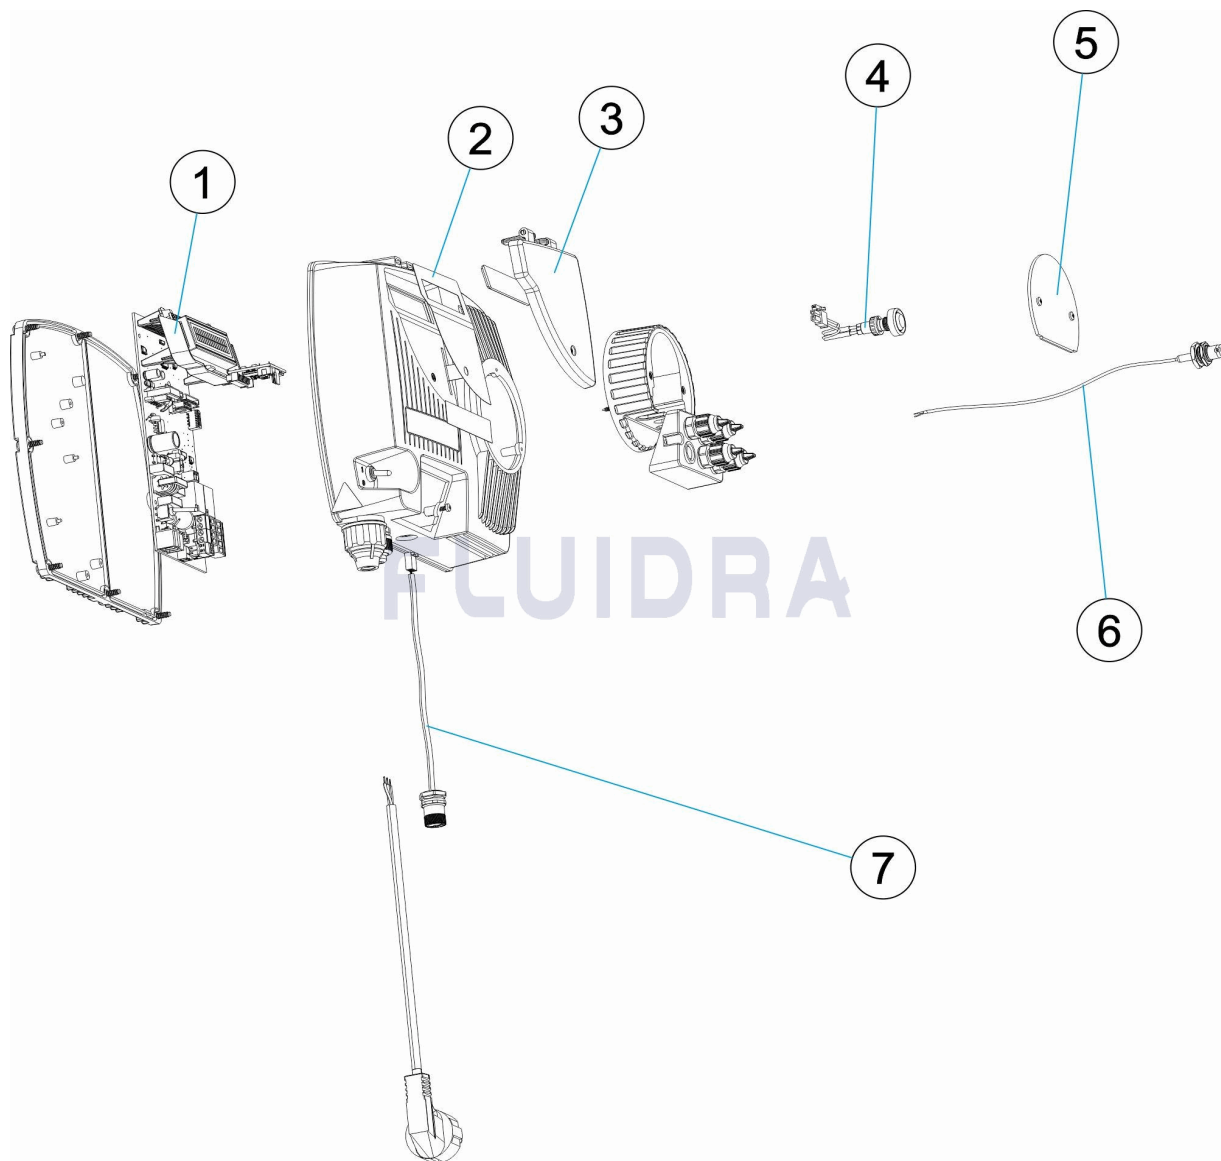

CODIGO **57131, 66161**

DESCRIPCION: **REDOX BASIC EV**

**ESPAÑOL**

POS	CODIGO	DESCRIPCION	CANTIDAD	POS	CODIGO	DESCRIPCION	CANTIDAD
1	* 36002R0001	CIRCUITO ELECTRONICO		4	57131R0004	LAMPARA ROJA	
1	* 66159R0001	CIRCUITO DIGITAL CONNECT		5	36002R0005	TAPA FRONTAL CABEZAL	
2	36002R0002	TECLADO		6	57129R0007	CABLE COAXIAL RG174A/U 20CM	
3	36002R0003	TAPA FRONTAL		7	* 66159R0009	CABLE L=35CM	

**DEUTSCH**

POS	CODE	BESCHREIBUNG	MENGE	POS	CODE	BESCHREIBUNG	MENGE
1	* 36002R0001	PLATINE SCHALTKREIS		4	57131R0004	ROTE LAMPE	
1	* 66159R0001	DIGITALER SCHALTKREIS CONNECT		5	36002R0005	FRONTDECKEL KOPFSTÜCK	
2	36002R0002	TASTATUR		6	57129R0007	KOAXIALKABEL RG174A/U 20CM	
3	36002R0003	FRONTDECKEL		7	* 66159R0009	KABEL L=35CM	

CODE **57131, 66161**

BESCHREIBUNG: **REDOX BASIC EV**

**HINWEISE**

POS	CODE	HINWEISE
1	* 36002R0001	FÜR: 57131
1	* 66159R0001	FÜR: 66161
7	* 66159R0009	FÜR: 66161

CODIGO **57131, 66161**

DESCRIÇÃO: **REDOX BASIC EV**

**PORTUGUES**

POS	CODIGO	DESCRIÇÃO	JANTIDADE	POS	CODIGO	DESCRIÇÃO	JANTIDADE
1	* 36002R0001	CIRCUITO ELECTRONICO		4	57131R0004	LAMPADA VERMELHA	
1	* 66159R0001	CIRCUITO DIGITAL CONNECT		5	36002R0005	TAMPA FRONTAL CABEÇAL	
2	36002R0002	TECLADO		6	57129R0007	CABO COAXIAL RG174A/U 20CM	
3	36002R0003	TAMPA FRONTAL		7	* 66159R0009	CABO L=35CM	