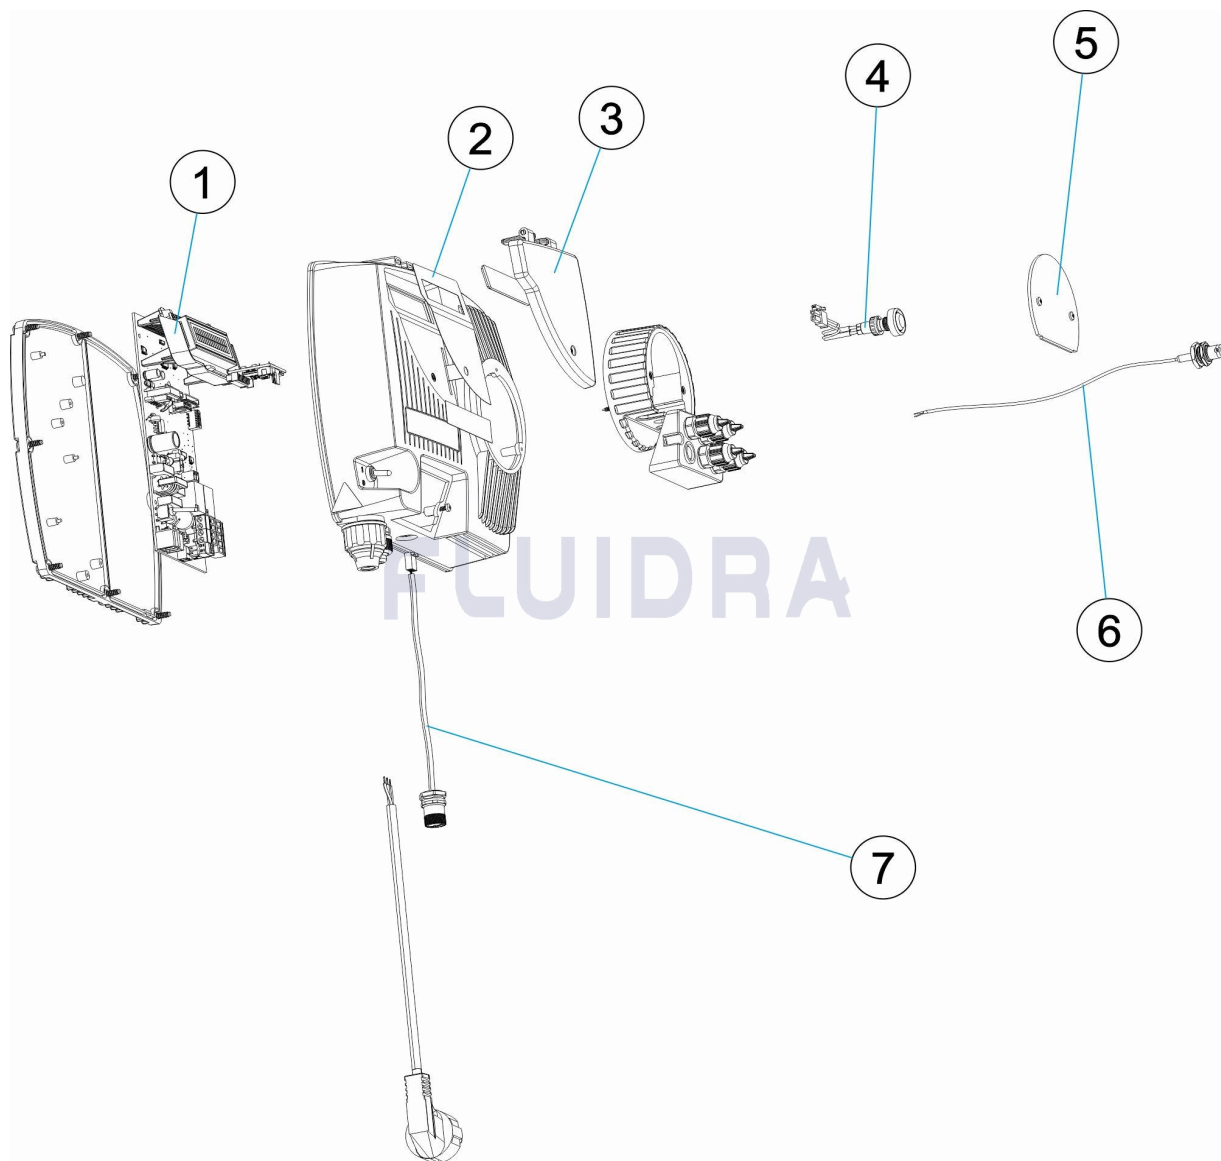

CODIGO **57131, 66161**

DESCRIPCION: **REDOX BASIC EV**

**ESPAÑOL**

POS	CODIGO	DESCRIPCION	CANTIDAD	POS	CODIGO	DESCRIPCION	CANTIDAD
1	* 36002R0001	CIRCUITO ELECTRONICO		4	57131R0004	LAMPARA ROJA	
1	* 66159R0001	CIRCUITO DIGITAL CONNECT		5	36002R0005	TAPA FRONTAL CABEZAL	
2	36002R0002	TECLADO		6	57129R0007	CABLE COAXIAL RG174A/U 20CM	
3	36002R0003	TAPA FRONTAL		7	* 66159R0009	CABLE L=35CM	

**FRANCAIS**

POS	CODE	DESCRIPTION	QUANTITE	POS	CODE	DESCRIPTION	QUANTITE
1	* 36002R0001	CIRCUIT ELECTRONIQUE		4	57131R0004	LAMPE ROUGE	
1	* 66159R0001	CIRCUIT DIGITAL CONNECT		5	36002R0005	COUVERCLE FRONTAL TETE	
2	36002R0002	CLAVIER		6	57129R0007	CABLE COAXIAL RG174A/U 20CM	
3	36002R0003	COUVERCLE FRONTAL		7	* 66159R0009	CABLE L=35CM	

**ENGLISH**

POS	CODE	DESCRIPTION	QUANTITY	POS	CODE	DESCRIPTION	QUANTITY
1	* 36002R0001	ELECTRONIC CIRCUIT		4	57131R0004	RED LAMP	
1	* 66159R0001	CONNECT DIGITAL CIRCUIT		5	36002R0005	HEAD FRONT COVER	
2	36002R0002	KEYPAD		6	57129R0007	COAXIAL CABLE RG174A/U 20CM	
3	36002R0003	FRONT COVER		7	* 66159R0009	CABLE L=35CM	

DESCRIZIONE: **REDOX BASIC EV**

**ITALIANO**

POS	CODICE	DESCRIZIONE	QUANTITA'	POS	CODICE	DESCRIZIONE	QUANTITA'
1	* 36002R0001	CIRCUITO ELETTRONICO		4	57131R0004	LAMPADA ROSSA	
1	* 66159R0001	CIRCUITO DIGITALE CONNECT		5	36002R0005	COPERCHIO FRONTALE	
2	36002R0002	PULSANTIERA		6	57129R0007	CAVO COASSIALE RG174A/U 20CM	
3	36002R0003	COPERCHIO FRONTALE		7	* 66159R0009	CAVO L=35CM	