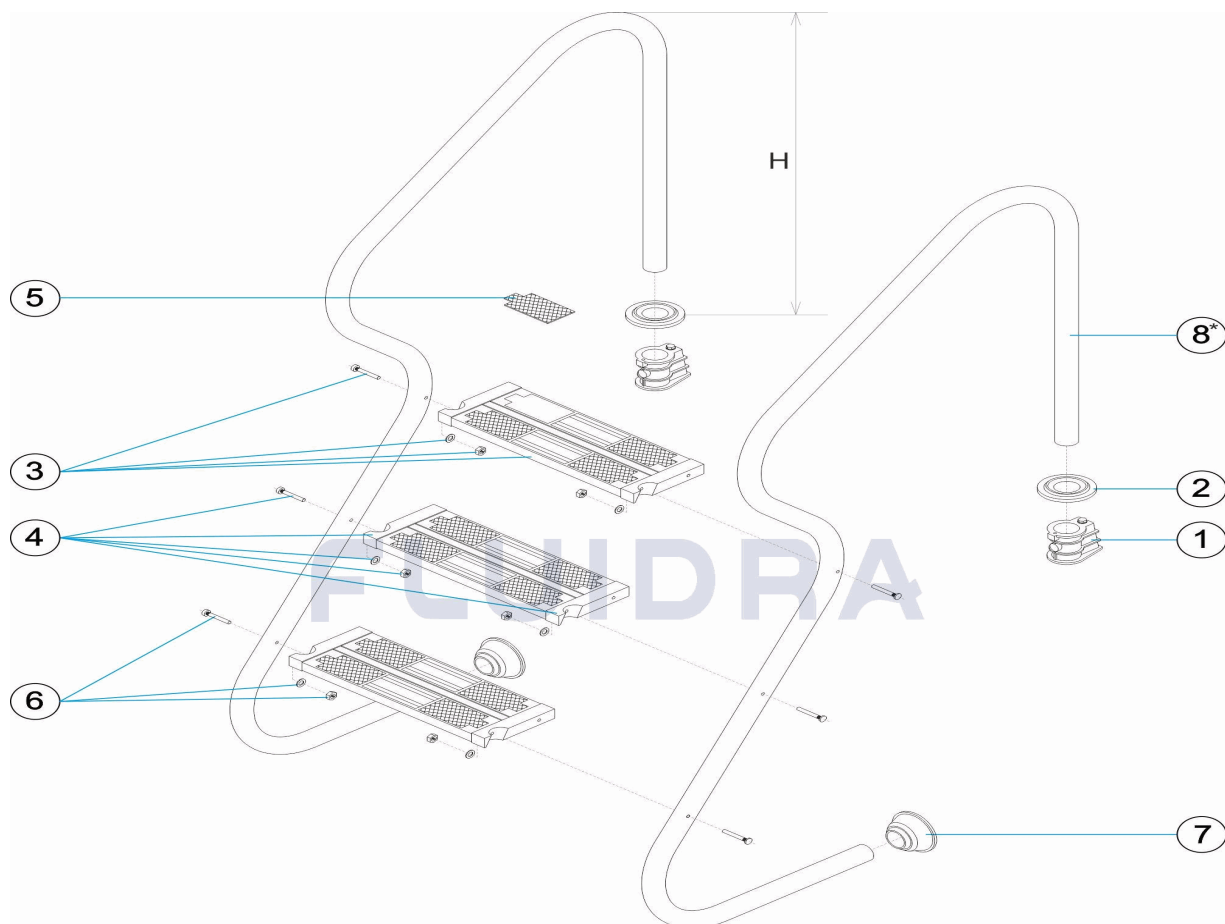

CODIGO **07782**

DESCRIÇÃO: **ESCADA MODELO ACESSO FÁCIL 3 DEGRAUS**

*

Si H=62 cm: Pasamanos modelo antiguo (no se fabrica). Hay que comprar 2 uds. de pasamano del modelo actual (H=75 cm).
If H=62 cm: Old handrail (obsolete). You have to buy 2 uts. of current handrail (H=75 cm).

Si H=75 cm: Pasamanos modelo actual.
If H=75 cm: Current handrail.

PORTUGUES

POS	CODIGO	DESCRIÇÃO	JANTIDADE	POS	CODIGO	DESCRIÇÃO	JANTIDADE
1	44010101	ÂNCORA	5	44010108	ANTI DERRAPANTE DEGRAU LUXE		
2	44010103	ESPELHO 316	6	44010111	PARAFUSOS DEGRAU 316		
3	440101104	DEGRAU LUXE 316	7	4401010501	BATENTE ARTICULADA		
4	440101107	SUPORTE LATERAL DEGRAU 316	8	* 07782R0300	CORRIMÃO ESCADA 3 DEGRAUS AISI-316