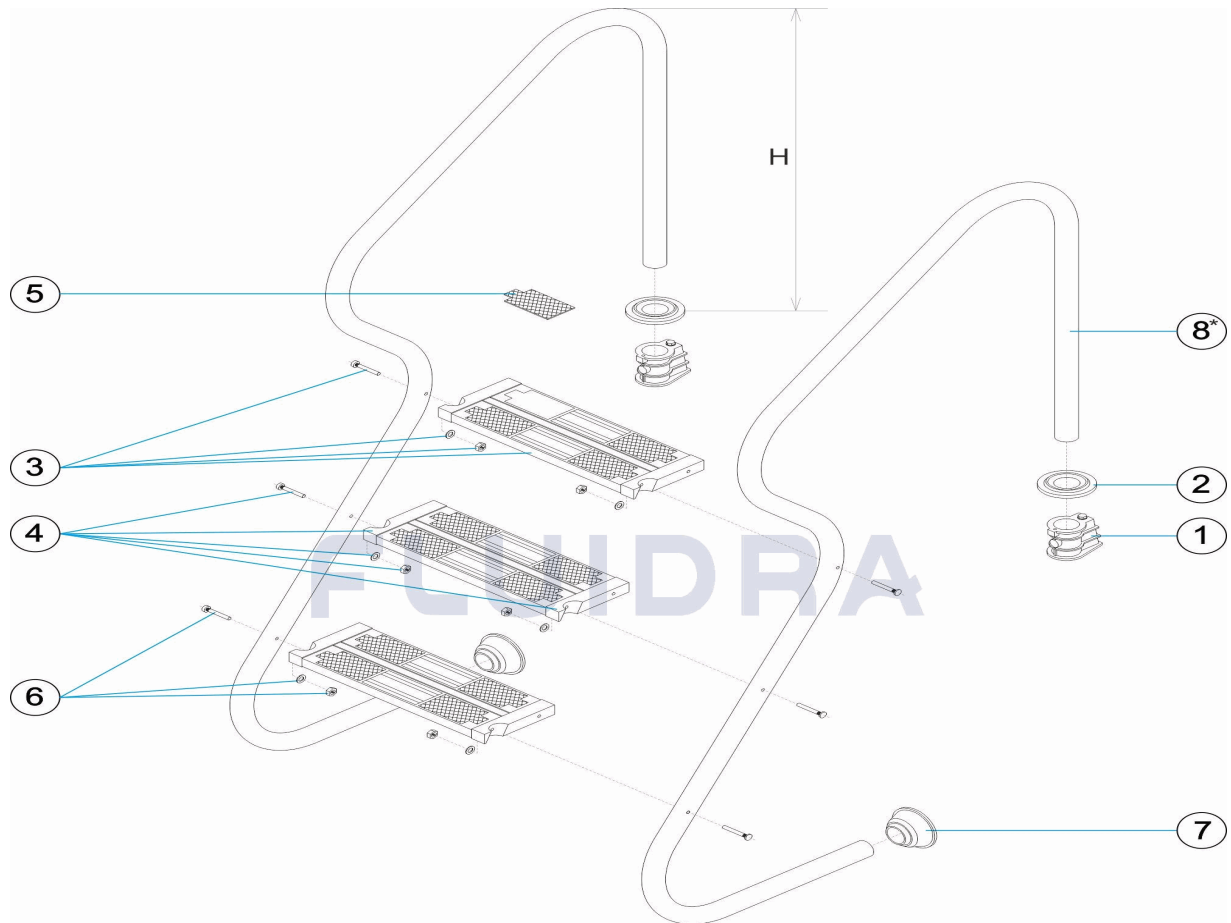

CODICE **07782**

DESCRIZIONE: **SCALA MODELLO FACILE ACCESSO 3 SCALINI**

OSSERVAZIONI

POS	CODICE	OSSERVAZIONI
8	* 07782R0300	PER: SEE COMMENTS *

CODE **07782**

BESCHREIBUNG: **TREPPE MODELL EINFACHER EINSTIEG 3 STUFEN**