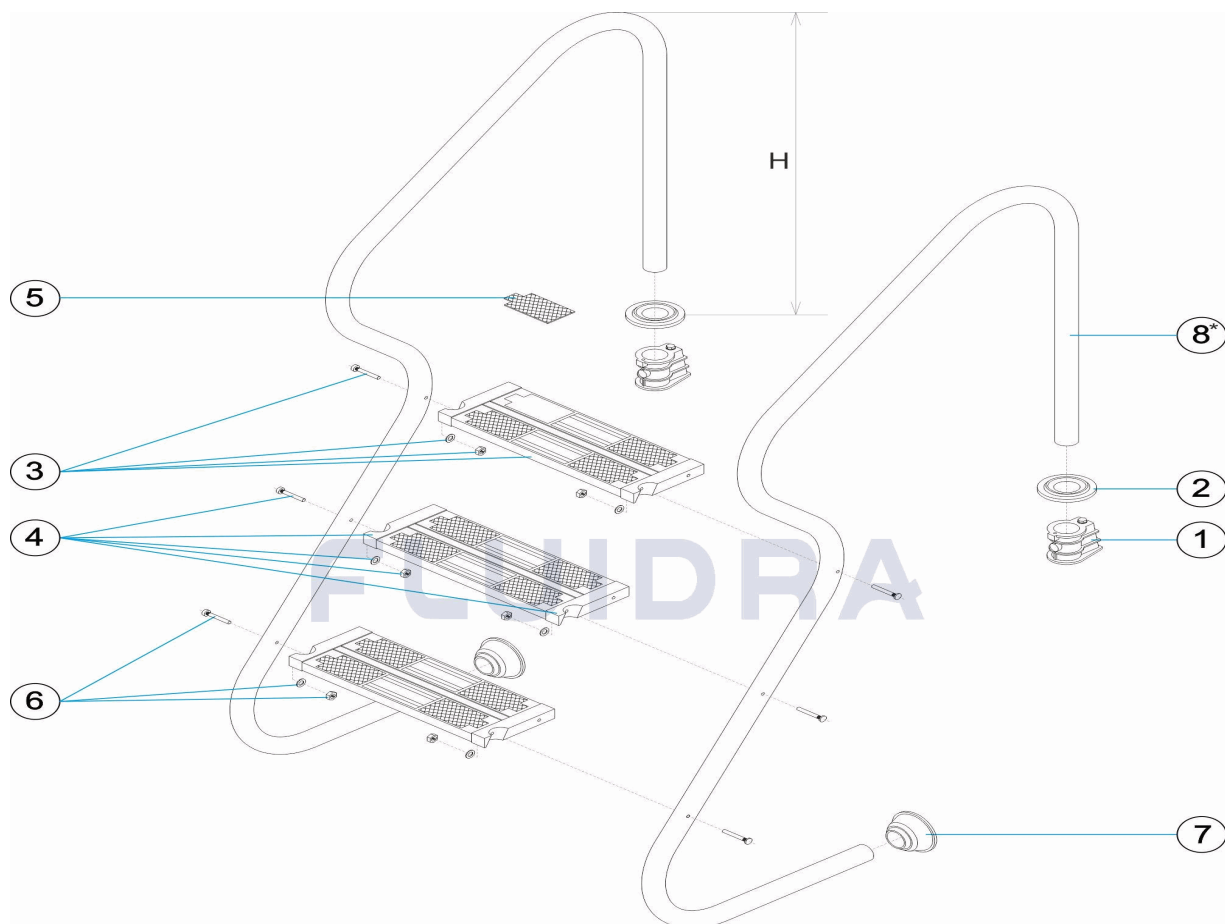

CODE **07782**

DESCRIPTION: **ÉCHELLE MODÈLE ACCÈS FACILE 3 MARCHES**

OBSERVATIONS

POS	CODE	OBSERVATIONS
8	* 07782R0300	POUR: SEE COMMENTS *

CODE **07782**

DESCRIPTION: **EASY ACCESS LADDER 3 STEPS**

*
 SI H=62 cm: Pasamanos modelo antiguo (no se fabrica). Hay que comprar 2 uds. de pasamano del modelo actual (H=75 cm).
 If H=62 cm: Old handrail (obsolete). You have to buy 2 uts. of current handrail (H=75 cm).