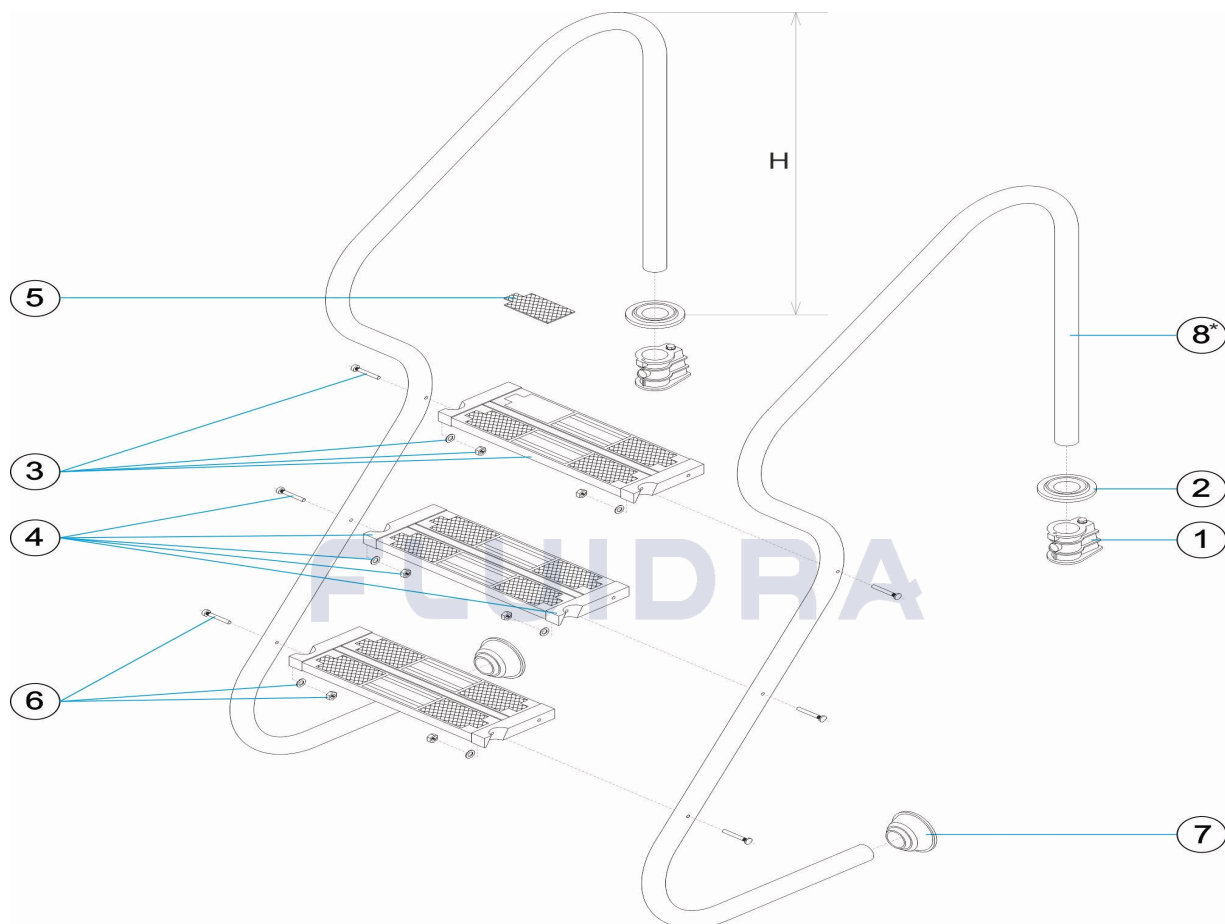

CODIGO **07782**

DESCRIPCION: **ESCALERA MODELO ACCESO FACIL 3 PELDAÑOS**

*

Si H=62 cm: Pasamanos modelo antiguo (no se fabrica). Hay que comprar 2 uds. de pasamano del modelo actual (H=75 cm).
If H=62 cm: Old handrail (obsolete). You have to buy 2 uts. of current handrail (H=75 cm).

Si H=75 cm: Pasamanos modelo actual.
If H=75 cm: Current handrail.

ESPAÑOL

POS	CODIGO	DESCRIPCION	CANTIDAD	POS	CODIGO	DESCRIPCION	CANTIDAD
1	44010101	ANCLAJE ESCALERA		5	4401010108	TAPETA PELDAÑO LUXE	
2	44010103	TAPETA EMBELLECEDORA 316		6	4401010111	TORNILLERIA PELDAÑO 316	
3	440101104	PELDAÑO INCLINADO DOBLE 316		7	4401010501	TOPE ARTICULADO	
4	440101107	SOPORTE LATERAL DRCHO./IZQDO. 316		8	* 07782R0300	PASAMANO ESCALERA 3 PELDAÑOS AISI-3	

CODIGO **07782**DESCRIPCION: **ESCALERA MODELO ACCESO FACIL 3 PELDAÑOS****OBSERVACIONES**

POS	CODIGO	OBSERVACIONES
8	* 07782R0300	PARA: SEE COMMENTS *

CODE 07782

DESCRIPTION: ÉCHELLE MODÈLE ACCÈS FACILE 3 MARCHES