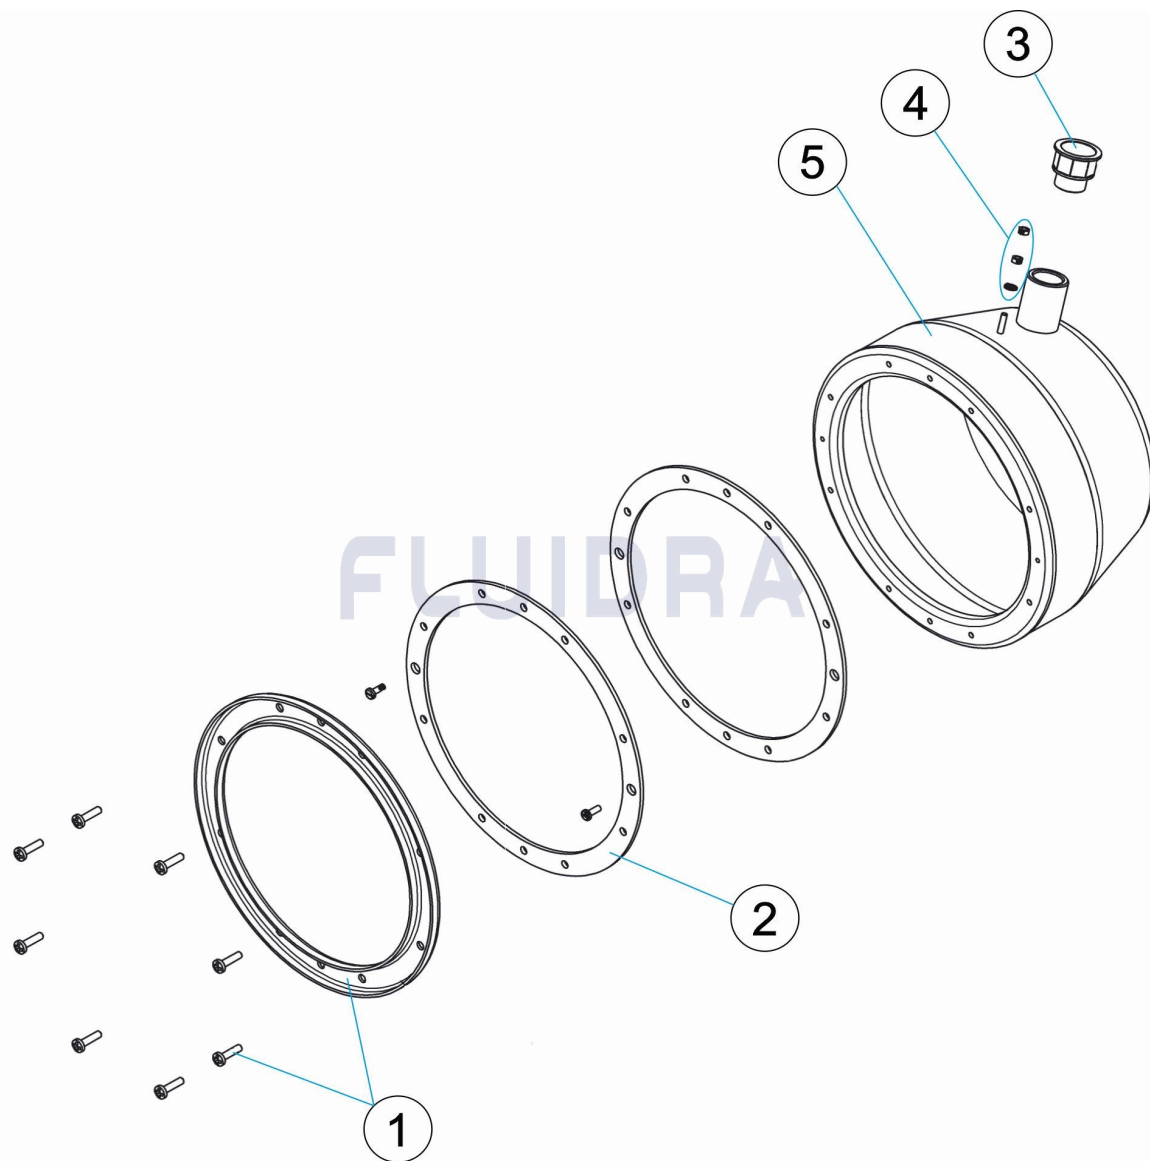

DESCRIPTION: **LINER POOL NICHE**

ENGLISH

POS	CODE	DESCRIPTION	QUANTITY	POS	CODE	DESCRIPTION	QUANTITY
1	* 4402022102	INLET RIM		4	4403010113	EARTH CONNECTION	
2	* 4402021503	LINER POOL GASKET		5	* 00358R0100	DEEP END LIGHT	
3	4403013707	SOCKET ADAPTOR M-25 PG16		5	* 54102R0100	DEEP END LIGHT	

CODE **54102, 54103**DESCRIPTION: **LINER POOL NICHE****OBSERVATIONS**

POS	CODE	OBSERVATIONS
1	* 4402022102	FOR: 54103
2	* 4402021503	FOR: 54103
5	* 00358R0100	FOR: 54103
5	* 54102R0100	FOR: 54102

CODICE **54102, 54103**

DESCRIZIONE: **NICCHIA PISCINA LINER**

ITALIANO

POS	CODICE	DESCRIZIONE	QUANTITA'	POS	CODICE	DESCRIZIONE	QUANTITA'
1	* 4402022102	ANELLO BOCCHETTA	4	4	4403010113	PRESA A TERRA	
2	* 4402021503	GUARNIZIONE PISCINA PREF	5	5	* 00358R0100	FONDO FUOCO	
3	4403013707	MANICOTTO CONVERSIONE M-25 PG16	5	5	* 54102R0100	FONDO FUOCO	