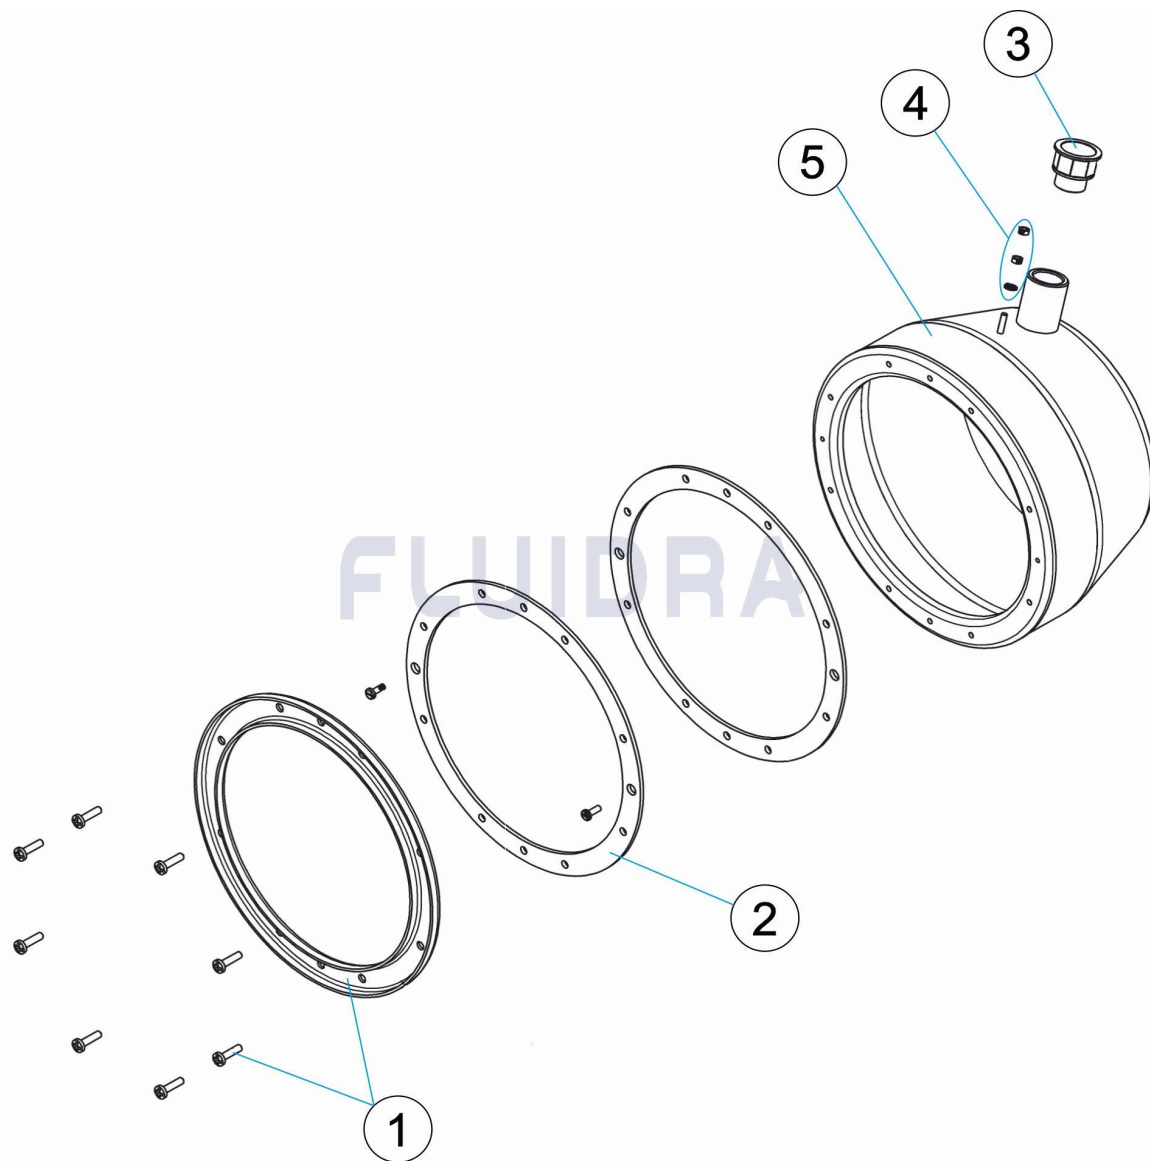

DESCRIPTION: **LINER POOL NICHE**

ENGLISH

POS	CODE	DESCRIPTION	QUANTITY	POS	CODE	DESCRIPTION	QUANTITY
1	* 4402022102	INLET RIM		4	4403010113	EARTH CONNECTION	
2	* 4402021503	LINER POOL GASKET		5	* 00358R0100	DEEP END LIGHT	
3	4403013707	SOCKET ADAPTOR M-25 PG16		5	* 54102R0100	DEEP END LIGHT	

CODE **54102, 54103**

BESCHREIBUNG: **EINBAUTOPF LINER SCHWIMMBAD**

HINWEISE

POS	CODE	HINWEISE
1	* 4402022102	FÜR: 54103
2	* 4402021503	FÜR: 54103
5	* 00358R0100	FÜR: 54103
5	* 54102R0100	FÜR: 54102

CODIGO **54102, 54103**

DESCRIÇÃO: **NICHO PISCINA LINER**

PORTUGUES

POS	CODIGO	DESCRIÇÃO	JANTIDADE	POS	CODIGO	DESCRIÇÃO	JANTIDADE
1	* 4402022102	ARO BOCA GRELHA PLÁSTICO	4	4403010113	LIGAÇÃO A TERRA		
2	* 4402021503	JUNTA RALO PISCINA PRÉ-FABRICADA	5	* 00358R0100	FOCO DE FUNDO		
3	4403013707	MANGUITO CONVERSOR M-25 PG16	5	* 54102R0100	FOCO DE FUNDO		