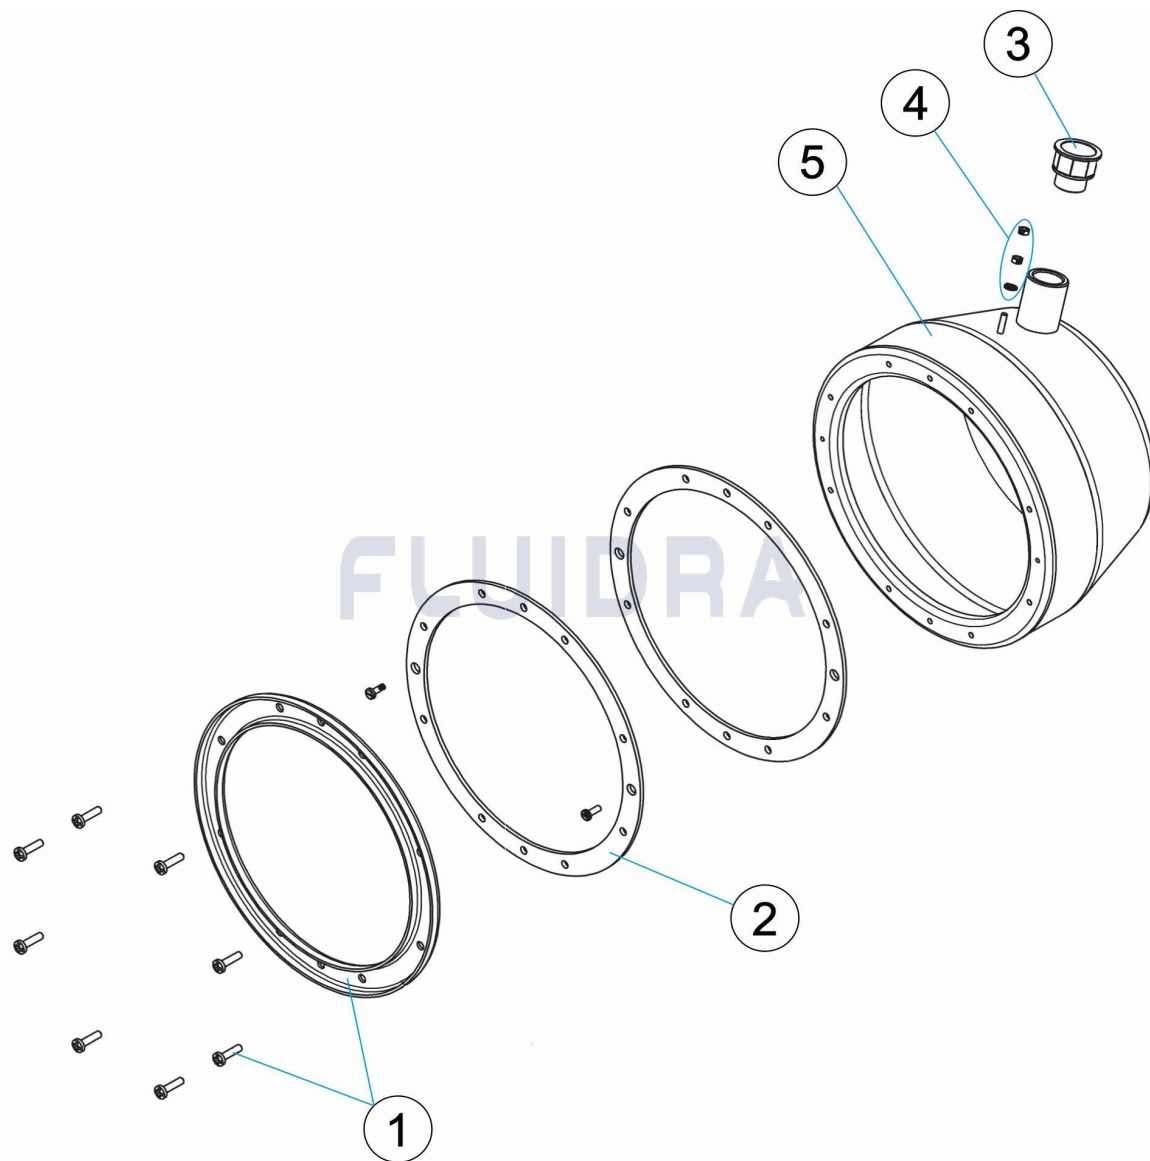

CODIGO **54102, 54103**

DESCRIPCION: **NICHO PISCINA LINER**

ESPAÑOL

POS	CODIGO	DESCRIPCION	CANTIDAD	POS	CODIGO	DESCRIPCION	CANTIDAD
1	* 4402022102	ARO BOQUILLA	4	4	4403010113	TOMA DE TIERRA	
2	* 4402021503	JUNTA PISCINA PREFABRICADA	5	5	* 00358R0100	FONDO FOCO	
3	4403013707	MANGUITO CONVERTIDOR M-25 PG16	5	5	* 54102R0100	FONDO FOCO	

DESCRIPTION: **NICHE PISCINE LINER**

FRANCAIS

POS	CODE	DESCRIPTION	QUANTITE	POS	CODE	DESCRIPTION	QUANTITE
1	* 4402022102	BRIDE BOUCHE	4	4	4403010113	PRISE DE TERRE	
2	* 4402021503	JOINT PISCINE LINER	5	5	* 00358R0100	FOND PROJECTEUR	
3	4403013707	MANCHE CONVERTISSEUR M-25 PG16	5	5	* 54102R0100	FOND PROJECTEUR	

DESCRIPTION: **LINER POOL NICHE**

ENGLISH

POS	CODE	DESCRIPTION	QUANTITY	POS	CODE	DESCRIPTION	QUANTITY
1	* 4402022102	INLET RIM		4	4403010113	EARTH CONNECTION	
2	* 4402021503	LINER POOL GASKET		5	* 00358R0100	DEEP END LIGHT	
3	4403013707	SOCKET ADAPTOR M-25 PG16		5	* 54102R0100	DEEP END LIGHT	

DESCRIZIONE: **NICCHIA PISCINA LINER**

ITALIANO

POS	CODICE	DESCRIZIONE	QUANTITA'	POS	CODICE	DESCRIZIONE	QUANTITA'
1	* 4402022102	ANELLO BOCCHETTA	4	4	4403010113	PRESA A TERRA	
2	* 4402021503	GUARNIZIONE PISCINA PREF	5	5	* 00358R0100	FONDO FUOCO	
3	4403013707	MANICOTTO CONVERSIONE M-25 PG16	5	5	* 54102R0100	FONDO FUOCO	