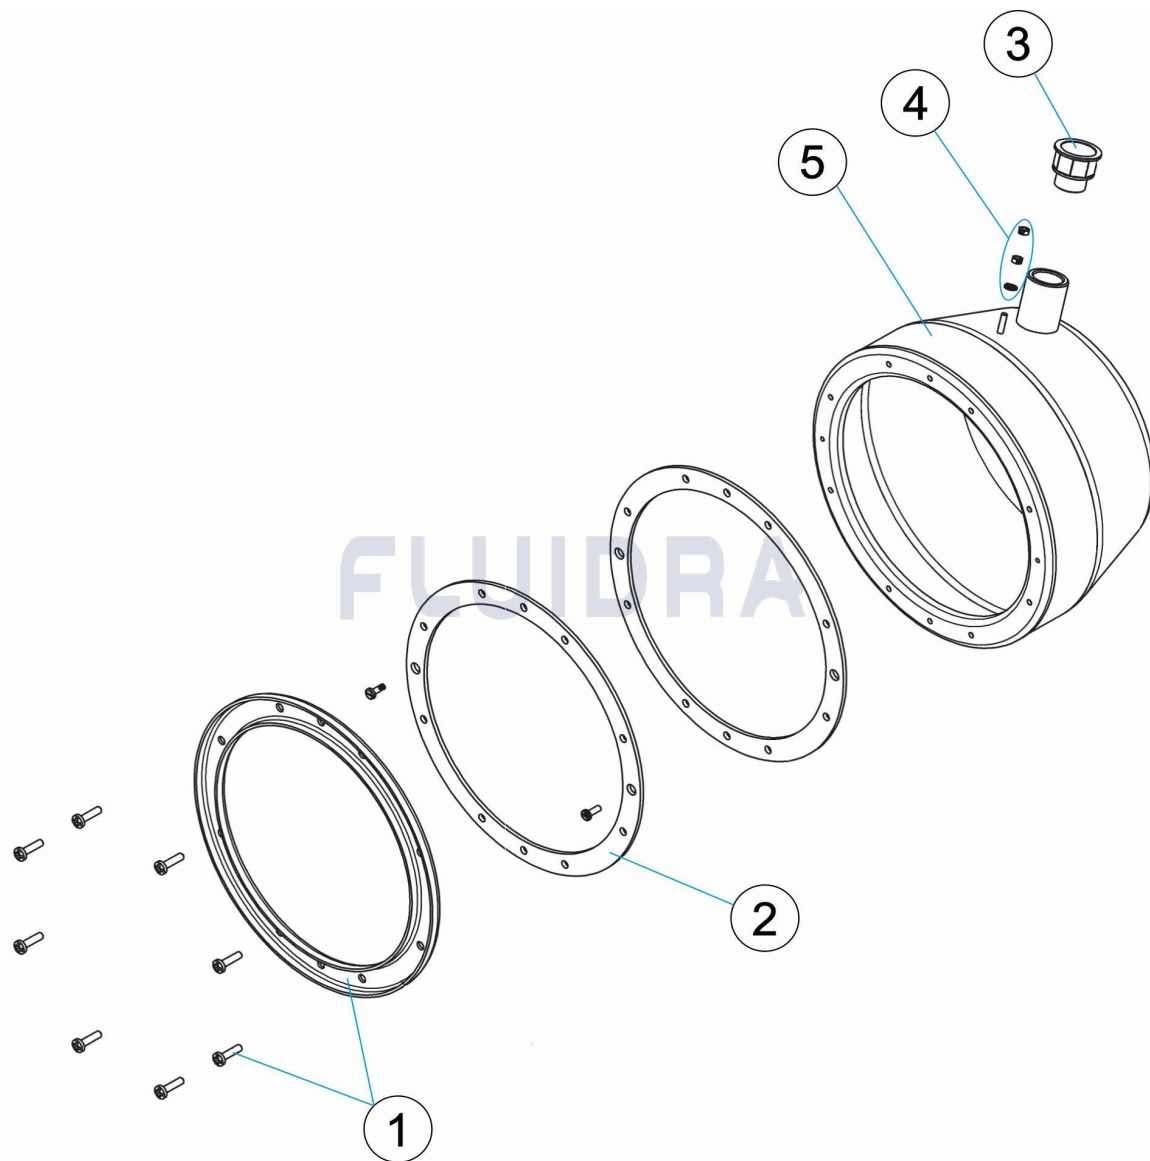

DESCRIPTION: **LINER POOL NICHE**

ENGLISH

POS	CODE	DESCRIPTION	QUANTITY	POS	CODE	DESCRIPTION	QUANTITY
1	* 4402022102	INLET RIM		4	4403010113	EARTH CONNECTION	
2	* 4402021503	LINER POOL GASKET		5	* 00358R0100	DEEP END LIGHT	
3	4403013707	SOCKET ADAPTOR M-25 PG16		5	* 54102R0100	DEEP END LIGHT	

DESCRIZIONE: **NICCHIA PISCINA LINER**

ITALIANO

POS	CODICE	DESCRIZIONE	QUANTITA'	POS	CODICE	DESCRIZIONE	QUANTITA'
1	* 4402022102	ANELLO BOCCHETTA	4	4	4403010113	PRESA A TERRA	
2	* 4402021503	GUARNIZIONE PISCINA PREF	5	5	* 00358R0100	FONDO FUOCO	
3	4403013707	MANICOTTO CONVERSIONE M-25 PG16	5	5	* 54102R0100	FONDO FUOCO	

CODICE 54102, 54103

DESCRIZIONE: NICCHIA PISCINA LINER

OSSERVAZIONI

POS	CODICE	OSSERVAZIONI
1	* 4402022102	PER: 54103
2	* 4402021503	PER: 54103
5	* 00358R0100	PER: 54103
5	* 54102R0100	PER: 54102

CODE **54102, 54103**

BESCHREIBUNG: **EINBAUTOPF LINER SCHWIMMBAD**

DEUTSCH

POS	CODE	BESCHREIBUNG	MENGE	POS	CODE	BESCHREIBUNG	MENGE
1	* 4402022102	RING DÜSE	4	4403010113	ERDUNG		
2	* 4402021503	DICHTUNG FERTIGBECKEN	5	* 00358R0100	BASIS UWS		
3	4403013707	NIPPEL M-25 PG16	5	* 54102R0100	BASIS UWS		