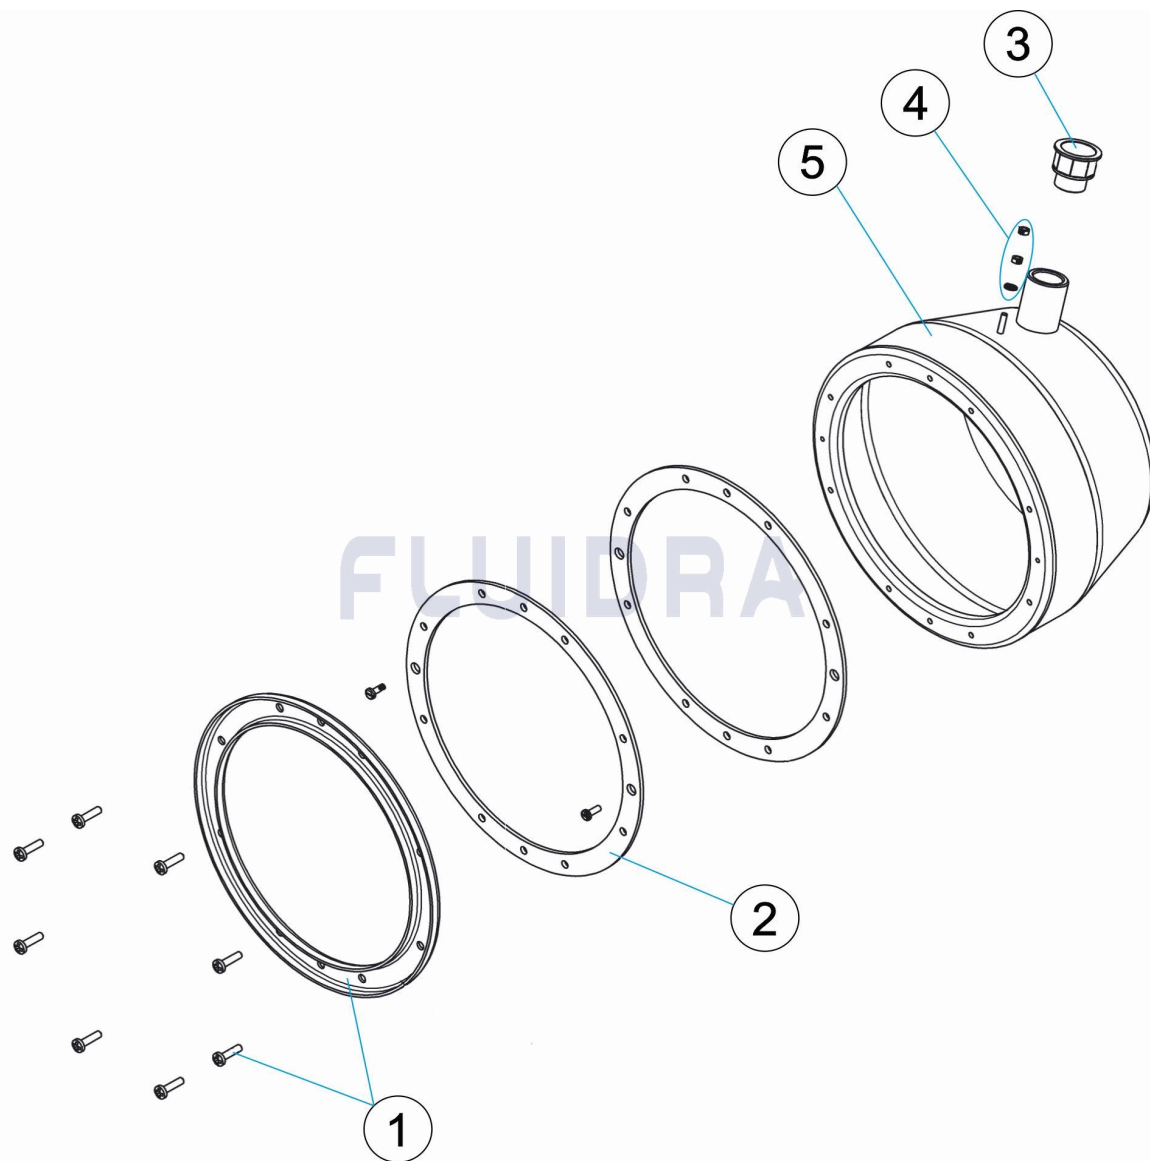

DESCRIPTION: **NICHE PISCINE LINER**

FRANCAIS

POS	CODE	DESCRIPTION	QUANTITE	POS	CODE	DESCRIPTION	QUANTITE
1	* 4402022102	BRIDE BOUCHE	4	4	4403010113	PRISE DE TERRE	
2	* 4402021503	JOINT PISCINE LINER	5	5	* 00358R0100	FOND PROJECTEUR	
3	4403013707	MANCHE CONVERTISSEUR M-25 PG16	5	5	* 54102R0100	FOND PROJECTEUR	

CODE **54102, 54103**

DESCRIPTION: **NICHE PISCINE LINER**

OBSERVATIONS

POS	CODE	OBSERVATIONS
1	* 4402022102	POUR: 54103
2	* 4402021503	POUR: 54103
5	* 00358R0100	POUR: 54103
5	* 54102R0100	POUR: 54102

CODE **54102, 54103**

DESCRIPTION: **LINER POOL NICHE**

ENGLISH

POS	CODE	DESCRIPTION	QUANTITY	POS	CODE	DESCRIPTION	QUANTITY
1	* 4402022102	INLET RIM		4	4403010113	EARTH CONNECTION	
2	* 4402021503	LINER POOL GASKET		5	* 00358R0100	DEEP END LIGHT	
3	4403013707	SOCKET ADAPTOR M-25 PG16		5	* 54102R0100	DEEP END LIGHT	

DESCRIZIONE: **NICCHIA PISCINA LINER**

ITALIANO

POS	CODICE	DESCRIZIONE	QUANTITA'	POS	CODICE	DESCRIZIONE	QUANTITA'
1	* 4402022102	ANELLO BOCCHETTA	4	4	4403010113	PRESA A TERRA	
2	* 4402021503	GUARNIZIONE PISCINA PREF	5	5	* 00358R0100	FONDO FUOCO	
3	4403013707	MANICOTTO CONVERSIONE M-25 PG16	5	5	* 54102R0100	FONDO FUOCO	