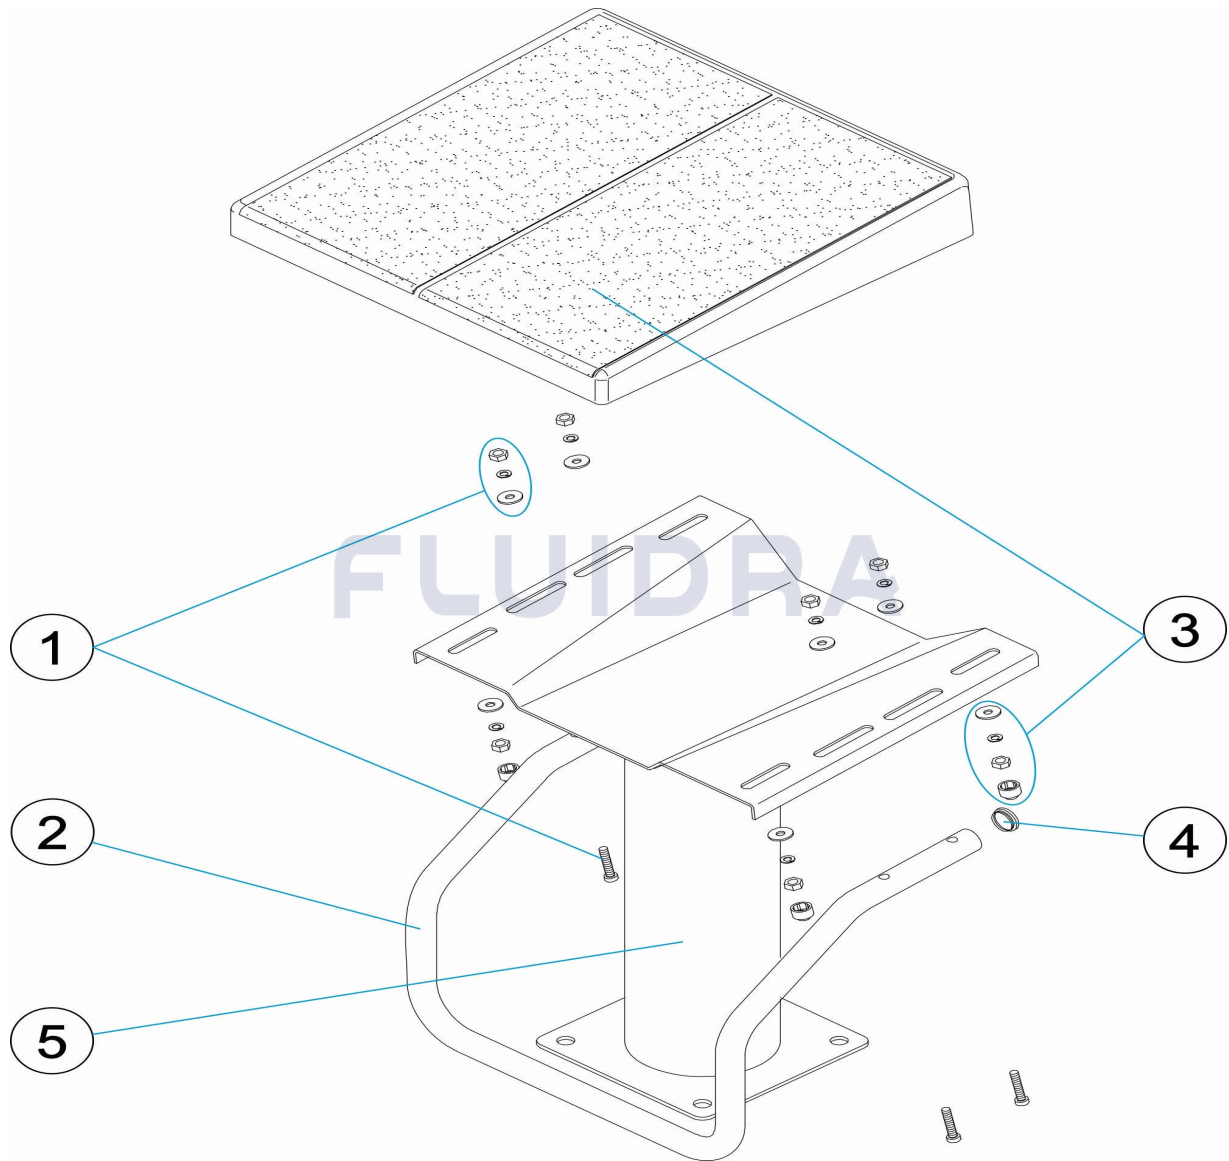

CODIGO **27578**

DESCRIPCION: **PODIUM SALIDA NADADORES**

ESPAÑOL

POS	CODIGO	DESCRIPCION	CANTIDAD	POS	CODIGO	DESCRIPCION	CANTIDAD
1	4401060010	TORNILLERIA AGARRADERA		4	4401060113	TAPON AGARRADERAS	
2	4401060111	AGARRADERA PODIUM AISI-316		5	27578R0100	CUERPO PODIUM DE COLUMNA D.12	
3	4401060302	PLATAFORMA PODIUM					

CODE 27578

DESCRIPTION: PLOT DÉPART NAGEURS

FRANCAIS

POS	CODE	DESCRIPTION	QUANTITE	POS	CODE	DESCRIPTION	QUANTITE
1	4401060010	VIS MAIN COURANTE		4	4401060113	BOUCHON POUR MAIN COURANTE	
2	4401060111	RAMPE PLOT DE DÉPART AISI-316		5	27578R0100	(not defined)	
3	4401060302	PLATE-FORME					

CODE **27578**

DESCRIPTION: **STARTING BLOCKS**

ENGLISH

POS	CODE	DESCRIPTION	QUANTITY	POS	CODE	DESCRIPTION	QUANTITY
1	4401060010	SCREW KIT FOR GRABPULL		4	4401060113	GRABRAIL CAP	
2	4401060111	GRABRAIL FOR PODIUM AISI-316		5	27578R0100	(not defined)	
3	4401060302	BLOCK PLATFORM					

CODICE **27578**

DESCRIZIONE: **PODIO USCITA NUOTATORI**

ITALIANO

POS	CODICE	DESCRIZIONE	QUANTITA'	POS	CODICE	DESCRIZIONE	QUANTITA'
1	4401060010	KIT VITI CORRIMANO		4	4401060113	TAPPO CORRIMANO	
2	4401060111	CORRIMANO BLOCCO PARTENZA AISI-316		5	27578R0100	(not defined)	
3	4401060302	PIATTAFORMA					