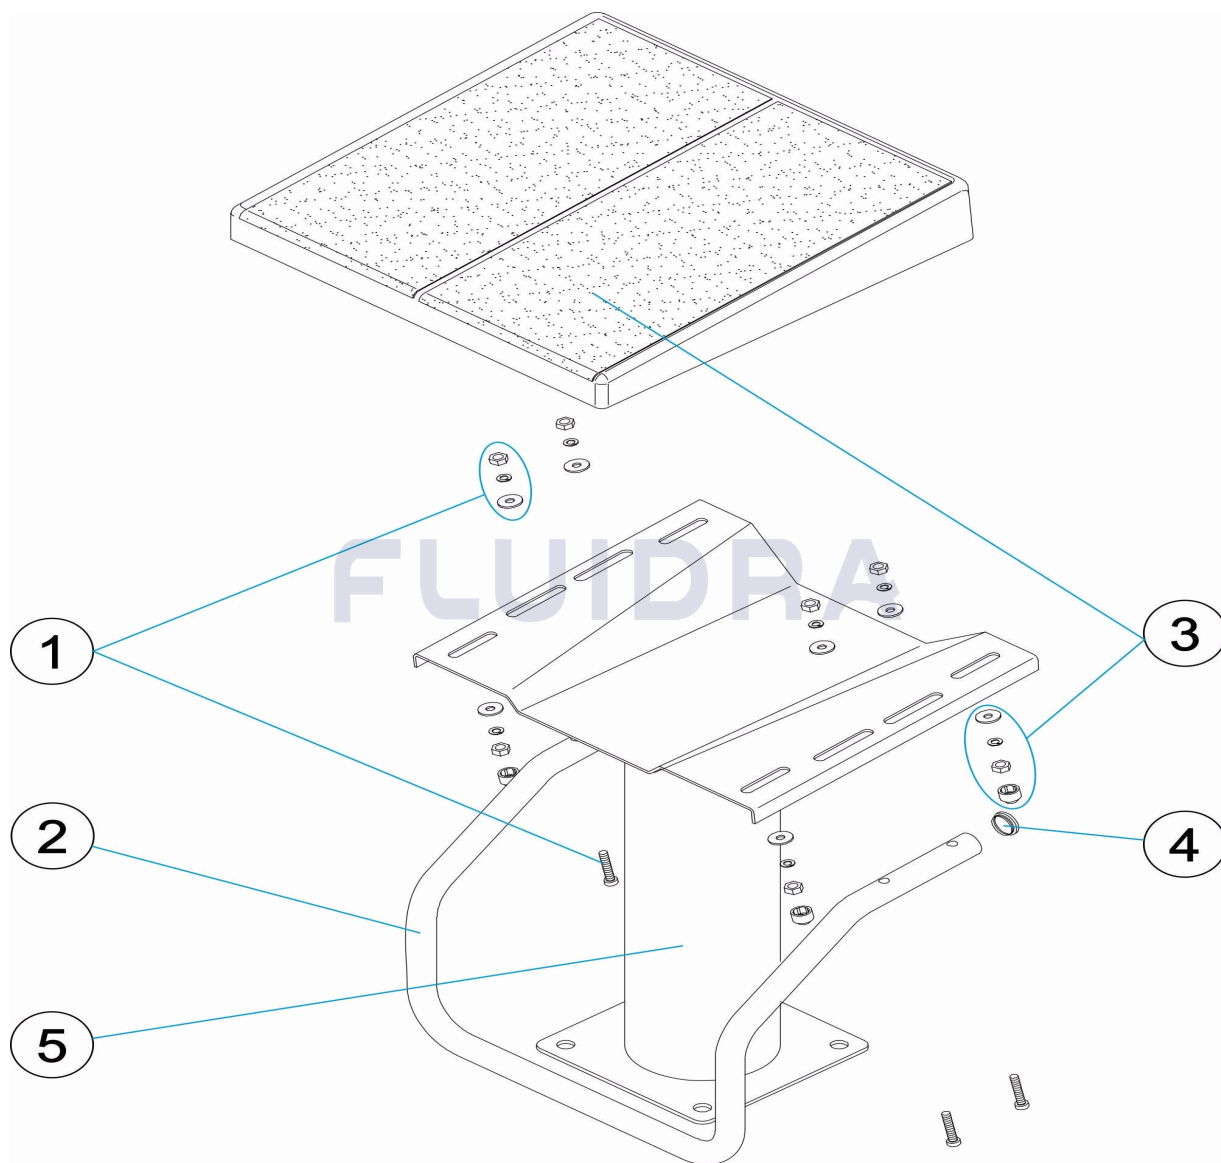

CODE 27578

DESCRIPTION: PLOT DÉPART NAGEURS

FRANCAIS

POS	CODE	DESCRIPTION	QUANTITE	POS	CODE	DESCRIPTION	QUANTITE
1	4401060010	VIS MAIN COURANTE		4	4401060113	BOUCHON POUR MAIN COURANTE	
2	4401060111	RAMPE PLOT DE DÉPART AISI-316		5	27578R0100	(not defined)	
3	4401060302	PLATE-FORME					

CODE **27578**

DESCRIPTION: **STARTING BLOCKS**

ENGLISH

POS	CODE	DESCRIPTION	QUANTITY	POS	CODE	DESCRIPTION	QUANTITY
1	4401060010	SCREW KIT FOR GRABPULL		4	4401060113	GRABRAIL CAP	
2	4401060111	GRABRAIL FOR PODIUM AISI-316		5	27578R0100	(not defined)	
3	4401060302	BLOCK PLATFORM					

CODICE **27578**

DESCRIZIONE: **PODIO USCITA NUOTATORI**

ITALIANO

POS	CODICE	DESCRIZIONE	QUANTITA'	POS	CODICE	DESCRIZIONE	QUANTITA'
1	4401060010	KIT VITI CORRIMANO		4	4401060113	TAPPO CORRIMANO	
2	4401060111	CORRIMANO BLOCCO PARTENZA AISI-316		5	27578R0100	(not defined)	
3	4401060302	PIATTAFORMA					

CODE 27578

BESCHREIBUNG: STARTBOCK

DEUTSCH

POS	CODE	BESCHREIBUNG	MENGE	POS	CODE	BESCHREIBUNG	MENGE
1	4401060010	SCHRAUBENSATZ HALTEGRIFF		4	4401060113	STOPFEN HALTEGRIFFE	
2	4401060111	HALTEGRIFF STARTBLOCK AISI - 316		5	27578R0100	(not defined)	
3	4401060302	PLATTFORM STARTBOCK					