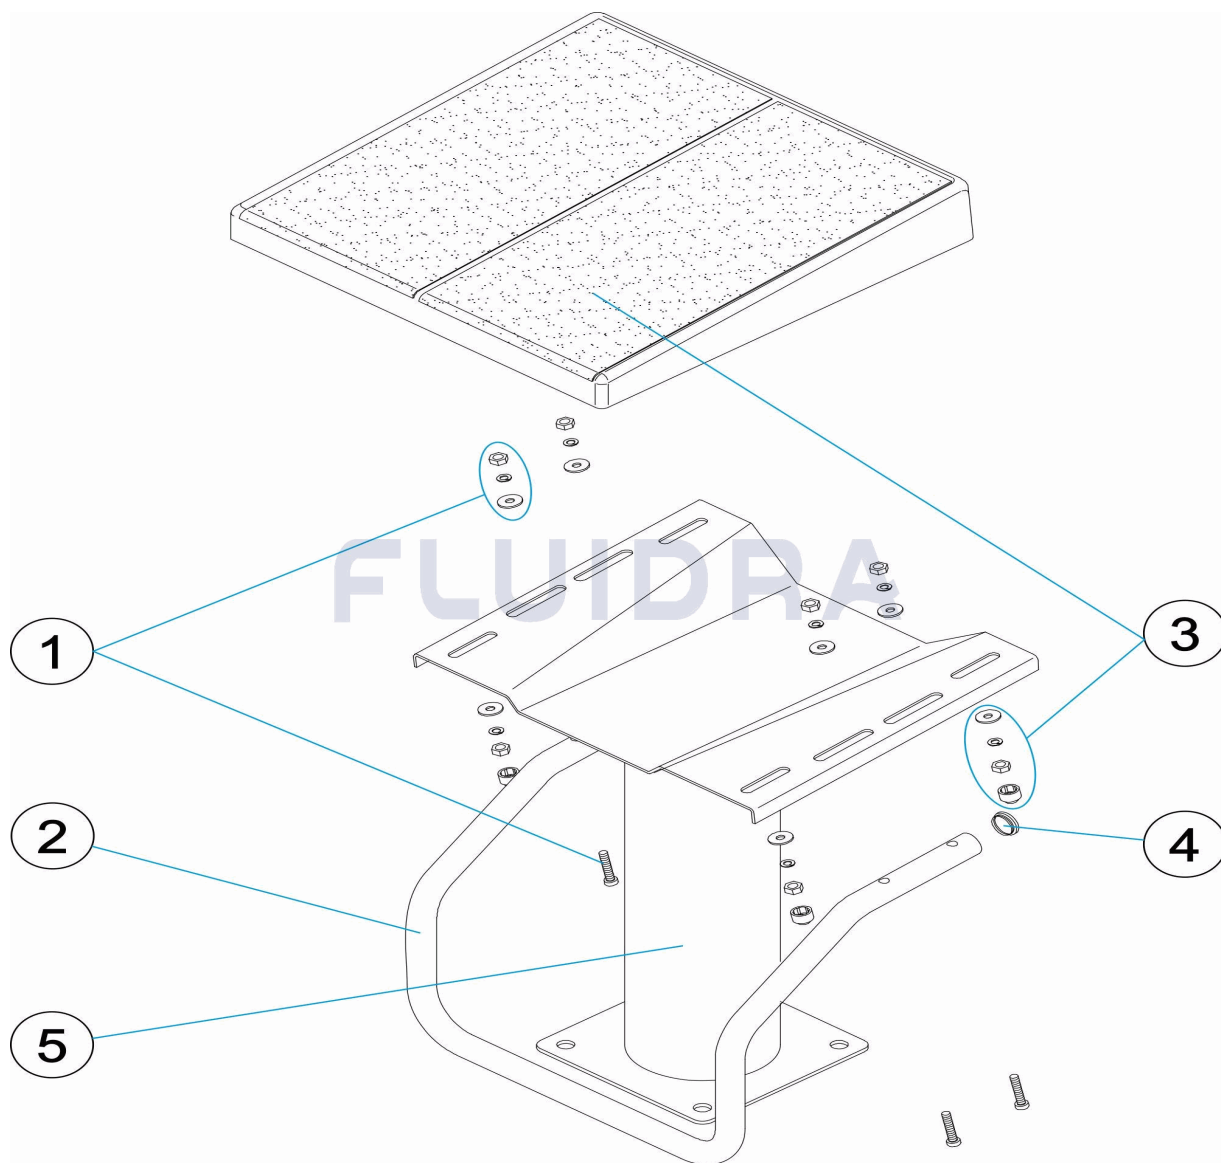

CODIGO **27578**

DESCRIPCION: **PODIUM SALIDA NADADORES**

ESPAÑOL

POS	CODIGO	DESCRIPCION	CANTIDAD	POS	CODIGO	DESCRIPCION	CANTIDAD
1	4401060010	TORNILLERIA AGARRADERA		4	4401060113	TAPON AGARRADERAS	
2	4401060111	AGARRADERA PODIUM AISI-316		5	27578R0100	CUERPO PODIUM DE COLUMNA D.12	
3	4401060302	PLATAFORMA PODIUM					

CODE 27578

DESCRIPTION: PLOT DÉPART NAGEURS

FRANCAIS

POS	CODE	DESCRIPTION	QUANTITE	POS	CODE	DESCRIPTION	QUANTITE
1	4401060010	VIS MAIN COURANTE		4	4401060113	BOUCHON POUR MAIN COURANTE	
2	4401060111	RAMPE PLOT DE DÉPART AISI-316		5	27578R0100	(not defined)	
3	4401060302	PLATE-FORME					

CODE **27578**

DESCRIPTION: **STARTING BLOCKS**

ENGLISH

POS	CODE	DESCRIPTION	QUANTITY	POS	CODE	DESCRIPTION	QUANTITY
1	4401060010	SCREW KIT FOR GRABPULL		4	4401060113	GRABRAIL CAP	
2	4401060111	GRABRAIL FOR PODIUM AISI-316		5	27578R0100	(not defined)	
3	4401060302	BLOCK PLATFORM					

CODICE **27578**

DESCRIZIONE: **PODIO USCITA NUOTATORI**

ITALIANO

POS	CODICE	DESCRIZIONE	QUANTITA'	POS	CODICE	DESCRIZIONE	QUANTITA'
1	4401060010	KIT VITI CORRIMANO		4	4401060113	TAPPO CORRIMANO	
2	4401060111	CORRIMANO BLOCCO PARTENZA AISI-316		5	27578R0100	(not defined)	
3	4401060302	PIATTAFORMA					