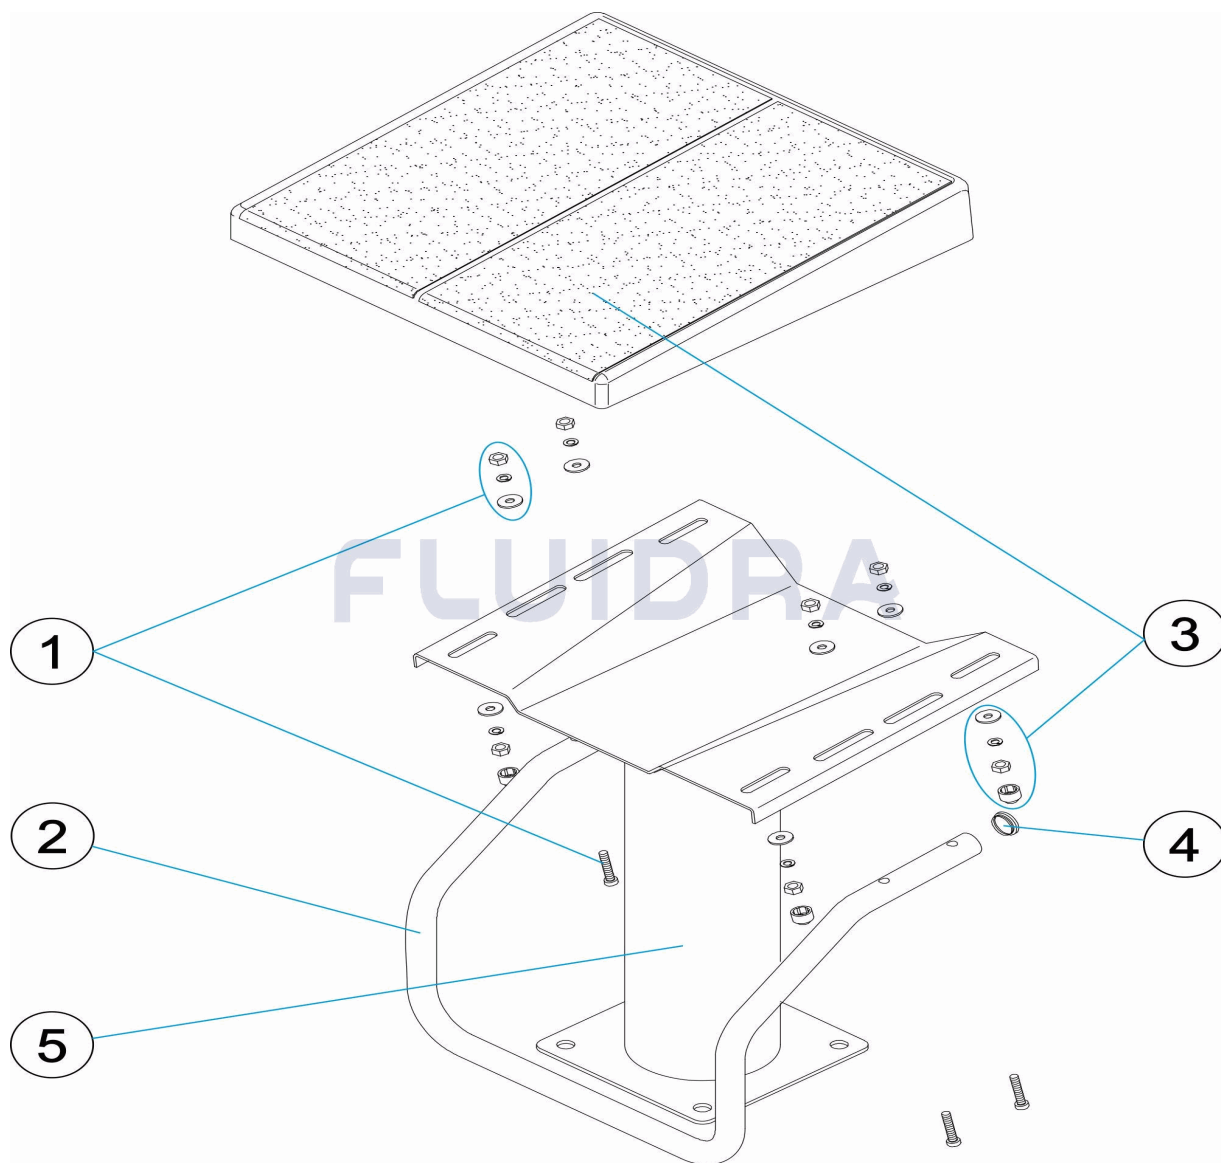

CODE **27578**

DESCRIPTION: **STARTING BLOCKS**

ENGLISH

POS	CODE	DESCRIPTION	QUANTITY	POS	CODE	DESCRIPTION	QUANTITY
1	4401060010	SCREW KIT FOR GRABPULL		4	4401060113	GRABRAIL CAP	
2	4401060111	GRABRAIL FOR PODIUM AISI-316		5	27578R0100	(not defined)	
3	4401060302	BLOCK PLATFORM					

CODICE **27578**

DESCRIZIONE: **PODIO USCITA NUOTATORI**

ITALIANO

POS	CODICE	DESCRIZIONE	QUANTITA'	POS	CODICE	DESCRIZIONE	QUANTITA'
1	4401060010	KIT VITI CORRIMANO		4	4401060113	TAPPO CORRIMANO	
2	4401060111	CORRIMANO BLOCCO PARTENZA AISI-316		5	27578R0100	(not defined)	
3	4401060302	PIATTAFORMA					

CODE 27578

BESCHREIBUNG: STARTBOCK

DEUTSCH

POS	CODE	BESCHREIBUNG	MENGE	POS	CODE	BESCHREIBUNG	MENGE
1	4401060010	SCHRAUBENSATZ HALTEGRIFF		4	4401060113	STOPFEN HALTEGRIFFE	
2	4401060111	HALTEGRIFF STARTBLOCK AISI - 316		5	27578R0100	(not defined)	
3	4401060302	PLATTFORM STARTBOCK					

CODIGO **27578**

DESCRIÇÃO: **PÓDIO SAÍDA NADADORES**

PORTUGUES

POS	CODIGO	DESCRIÇÃO	JANTIDADE	POS	CODIGO	DESCRIÇÃO	JANTIDADE
1	4401060010	CONJ. PARAFUSOS AGARRADEIRA	4	4	4401060113	TAMPAO DA AGARRADEIRA	
2	4401060111	AGARRADEIRA PODIUM AISI-316	5	5	27578R0100	(not defined)	
3	4401060302	PLATAFORMA PODIUM					