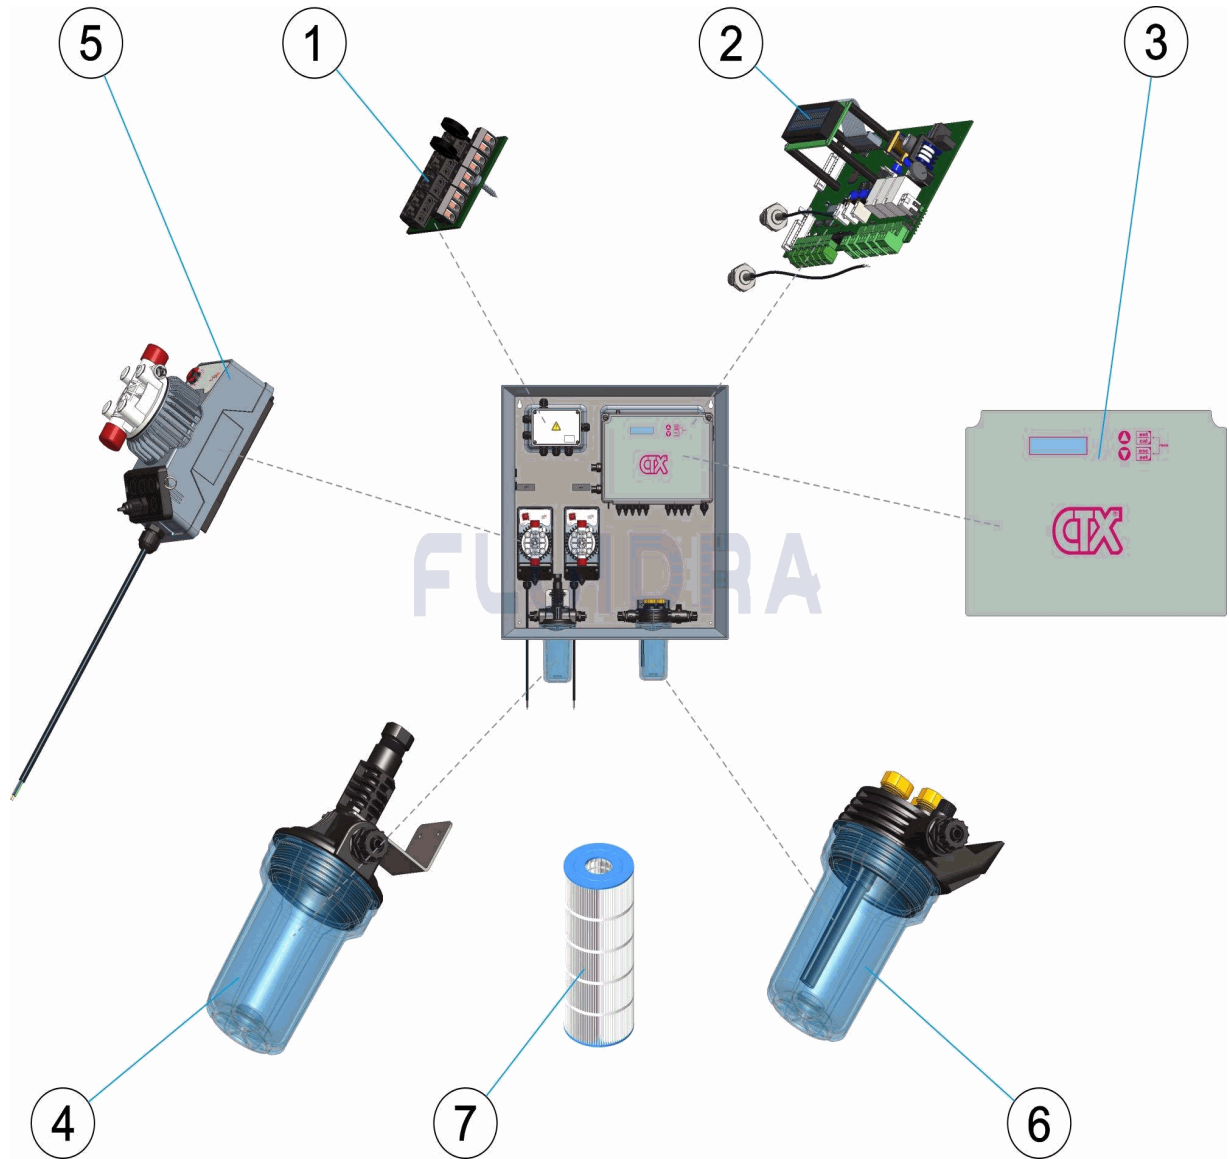

CODIGO **70255**

DESCRIPCION: **NEW VIGILANT PH/RX**

**ESPAÑOL**

POS	CODIGO	DESCRIPCION	CANTIDAD	POS	CODIGO	DESCRIPCION	CANTIDAD
1	27354R0012	CIRCUITO REGLETA		5	70694	BOMBA NEW VIGILANT	
2	70255R0001	PLACA BASE PCB		6	9900103087	PROVETA PSS-P8	
3	70255R0002	TECLADO		7	27354R0019	FILTRO LAVABLE	
4	70255R0003	CARCASA FILTRO					

CODE 70255

DESCRIPTION: NEW VIGILANT PH/RX

FRANCAIS

POS	CODE	DESCRIPTION	QUANTITE	POS	CODE	DESCRIPTION	QUANTITE
1	27354R0012	CIRCUIT RÉGLETTE		5	70694	POMPE NEW VIGILANT	
2	70255R0001	PLAQUE BASE PCB		6	9900103087	CYLINDRE PSS-P8	
3	70255R0002	CLAVIER		7	27354R0019	FILTRE LAVABLE	
4	70255R0003	CARCASSE FILTRE					

CODE 70255

DESCRIPTION: NEW VIGILANT PH/RX

**ENGLISH**

POS	CODE	DESCRIPTION	QUANTITY	POS	CODE	DESCRIPTION	QUANTITY
1	27354R0012	TERMINAL STRIP CIRCUIT		5	70694	NEW VIGILANT PUMP	
2	70255R0001	PCB MOTHER BOARD		6	9900103087	PROVE HOLDER PSS-P8	
3	70255R0002	KEYPAD		7	27354R0019	WASHABLE FILTER	
4	70255R0003	HOUSING FILTER					

CODICE **70255**

DESCRIZIONE: **NEW VIGILANT PH/RX**

**ITALIANO**

POS	CODICE	DESCRIZIONE	QUANTITA'	POS	CODICE	DESCRIZIONE	QUANTITA'
1	27354R0012	CIRCUITO STRISCIA		5	70694	POMPA NEW VIGILANT	
2	70255R0001	SCHEDA BASE PCB		6	9900103087	CILINDRO PSS-P8	
3	70255R0002	PULSANTIERA		7	27354R0019	FILTRO LAVABILE	
4	70255R0003	CORPO FILTRO					