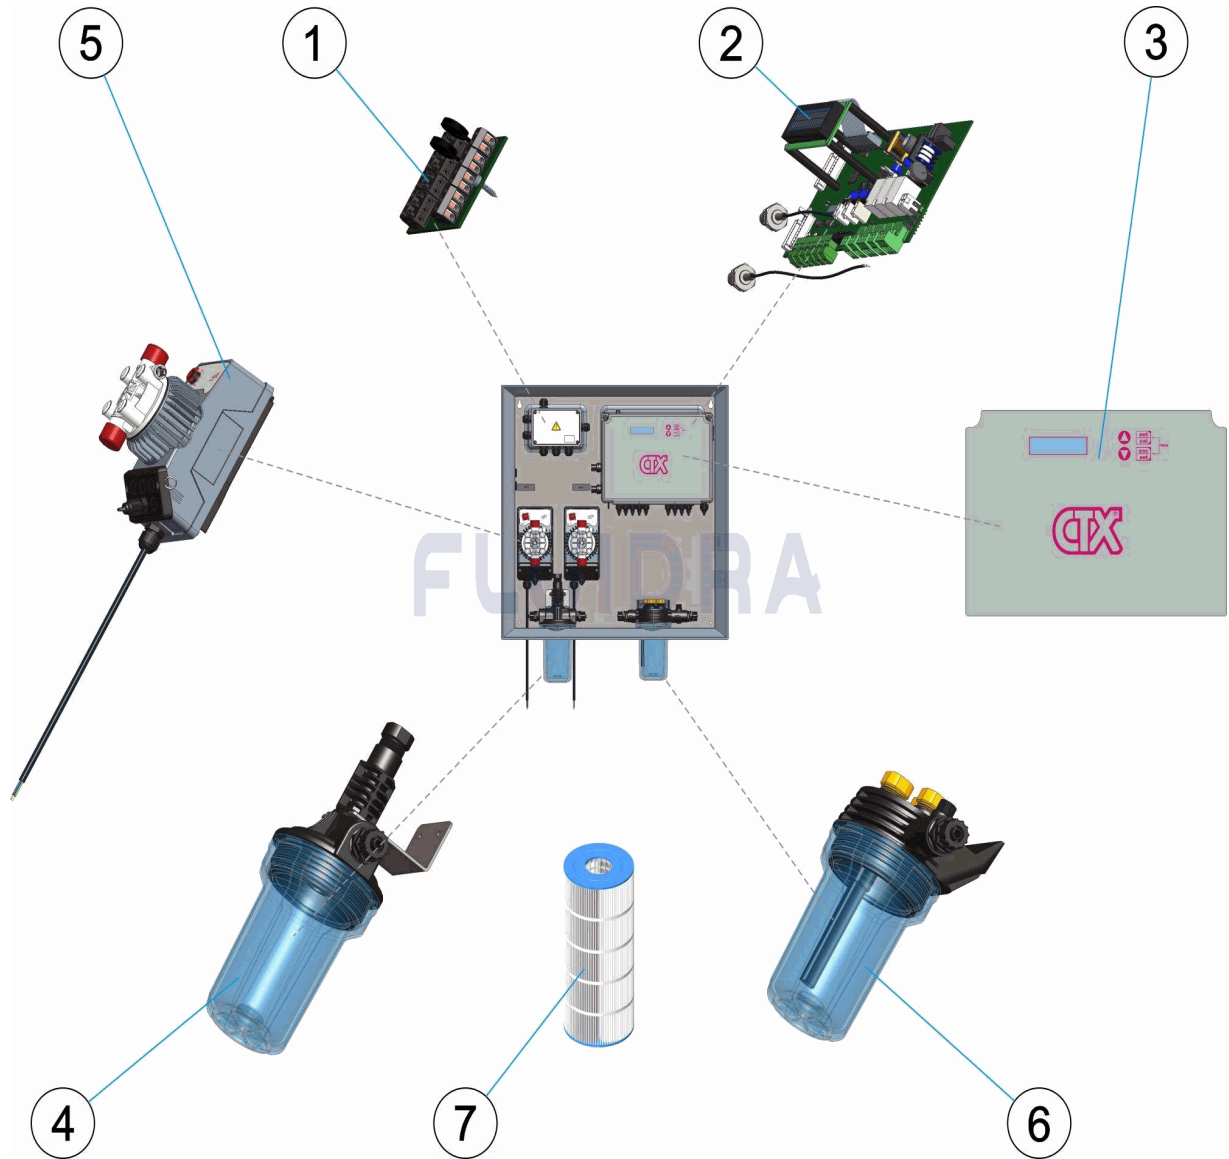

CODE 70255

DESCRIPTION: NEW VIGILANT PH/RX

**ENGLISH**

POS	CODE	DESCRIPTION	QUANTITY	POS	CODE	DESCRIPTION	QUANTITY
1	27354R0012	TERMINAL STRIP CIRCUIT		5	70694	NEW VIGILANT PUMP	
2	70255R0001	PCB MOTHER BOARD		6	9900103087	PROVE HOLDER PSS-P8	
3	70255R0002	KEYPAD		7	27354R0019	WASHABLE FILTER	
4	70255R0003	HOUSING FILTER					

CODICE **70255**

DESCRIZIONE: **NEW VIGILANT PH/RX**

**ITALIANO**

POS	CODICE	DESCRIZIONE	QUANTITA'	POS	CODICE	DESCRIZIONE	QUANTITA'
1	27354R0012	CIRCUITO STRISCIA		5	70694	POMPA NEW VIGILANT	
2	70255R0001	SCHEDA BASE PCB		6	9900103087	CILINDRO PSS-P8	
3	70255R0002	PULSANTIERA		7	27354R0019	FILTRO LAVABILE	
4	70255R0003	CORPO FILTRO					

CODE 70255

BESCHREIBUNG: NEW VIGILANT PH/RX

**DEUTSCH**

POS	CODE	BESCHREIBUNG	MENGE	POS	CODE	BESCHREIBUNG	MENGE
1	27354R0012	PLATINE KLEMMLEISTE		5	70694	PUMPE NEW VIGILANT	
2	70255R0001	BASISPLATTE PCB		6	9900103087	PRÜFSTAB PSS-P8	
3	70255R0002	TASTATUR		7	27354R0019	FILTER WASCHBAR	
4	70255R0003	GEHÄUSE FILTER					

CODIGO **70255**

DESCRIÇÃO: **NEW VIGILANT PH/RX**

**PORTUGUES**

POS	CODIGO	DESCRIÇÃO	JANTIDADE	POS	CODIGO	DESCRIÇÃO	JANTIDADE
1	27354R0012	CIRCUITO TIRA DE LIGAÇÃO		5	70694	BOMBA NEW VIGILANT	
2	70255R0001	PLACA BASE PCB		6	9900103087	CILINDRO PSS-P8	
3	70255R0002	TECLADO		7	27354R0019	FILTRO LAVÁVEL	
4	70255R0003	CARCAÇA FILTRO					