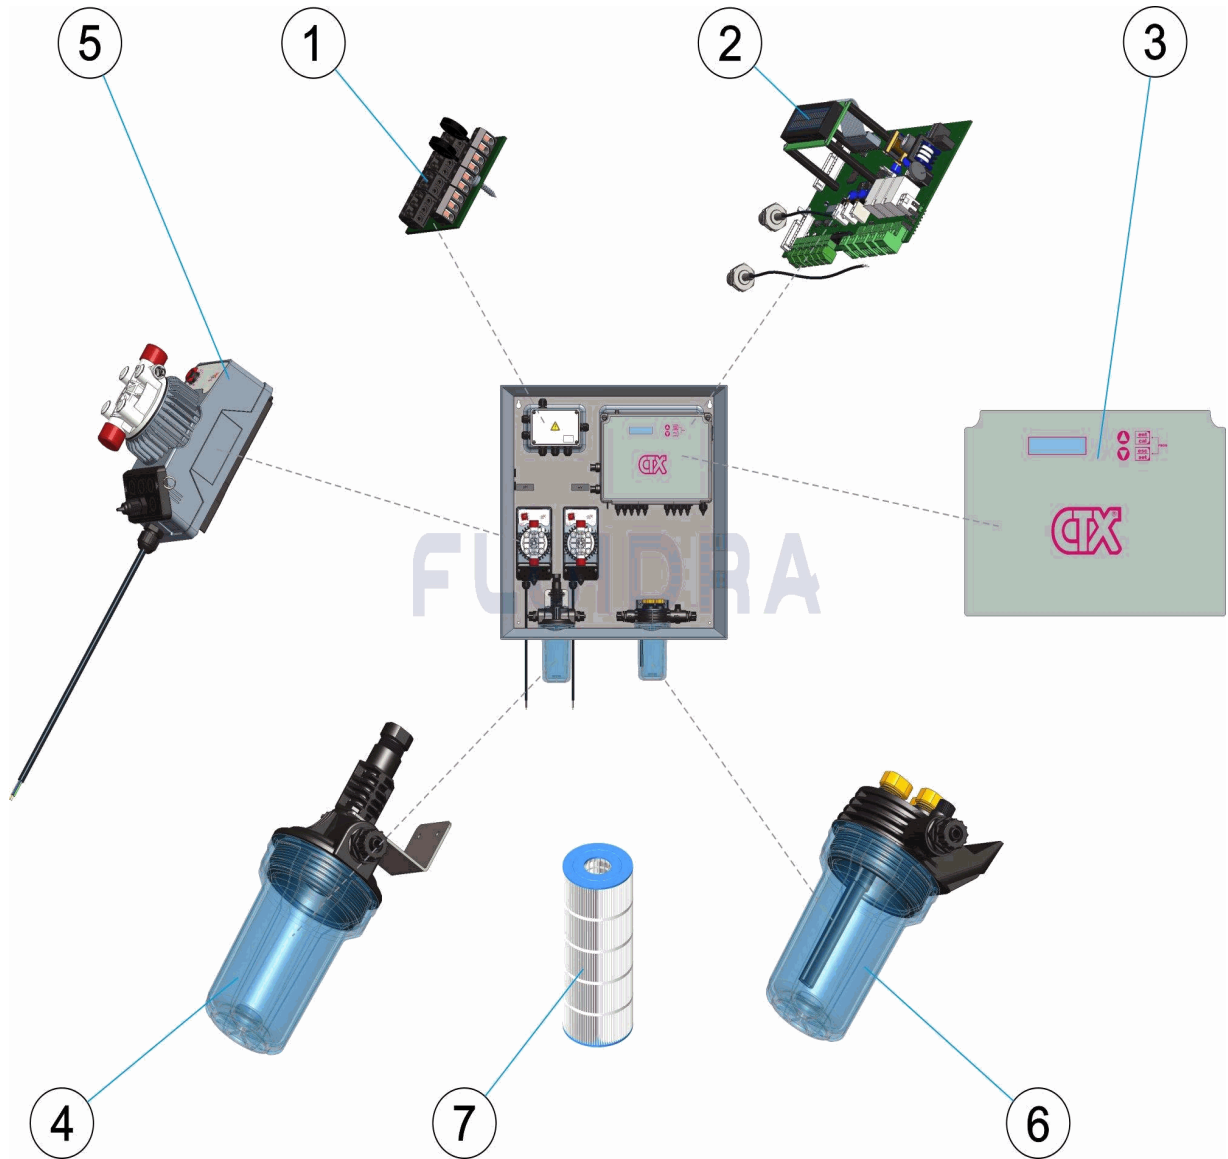

CODIGO **70255**

DESCRIPCION: **NEW VIGILANT PH/RX**

**ESPAÑOL**

POS	CODIGO	DESCRIPCION	CANTIDAD	POS	CODIGO	DESCRIPCION	CANTIDAD
1	27354R0012	CIRCUITO REGLETA		5	70694	BOMBA NEW VIGILANT	
2	70255R0001	PLACA BASE PCB		6	9900103087	PROVETA PSS-P8	
3	70255R0002	TECLADO		7	27354R0019	FILTRO LAVABLE	
4	70255R0003	CARCASA FILTRO					

CODE 70255

DESCRIPTION: NEW VIGILANT PH/RX

FRANCAIS

POS	CODE	DESCRIPTION	QUANTITE	POS	CODE	DESCRIPTION	QUANTITE
1	27354R0012	CIRCUIT RÉGLETTE		5	70694	POMPE NEW VIGILANT	
2	70255R0001	PLAQUE BASE PCB		6	9900103087	CYLINDRE PSS-P8	
3	70255R0002	CLAVIER		7	27354R0019	FILTRE LAVABLE	
4	70255R0003	CARCASSE FILTRE					

CODE 70255

DESCRIPTION: NEW VIGILANT PH/RX

**ENGLISH**

POS	CODE	DESCRIPTION	QUANTITY	POS	CODE	DESCRIPTION	QUANTITY
1	27354R0012	TERMINAL STRIP CIRCUIT		5	70694	NEW VIGILANT PUMP	
2	70255R0001	PCB MOTHER BOARD		6	9900103087	PROVE HOLDER PSS-P8	
3	70255R0002	KEYPAD		7	27354R0019	WASHABLE FILTER	
4	70255R0003	HOUSING FILTER					

CODICE **70255**

DESCRIZIONE: **NEW VIGILANT PH/RX**

**ITALIANO**

POS	CODICE	DESCRIZIONE	QUANTITA'	POS	CODICE	DESCRIZIONE	QUANTITA'
1	27354R0012	CIRCUITO STRISCIA		5	70694	POMPA NEW VIGILANT	
2	70255R0001	SCHEDA BASE PCB		6	9900103087	CILINDRO PSS-P8	
3	70255R0002	PULSANTIERA		7	27354R0019	FILTRO LAVABILE	
4	70255R0003	CORPO FILTRO					