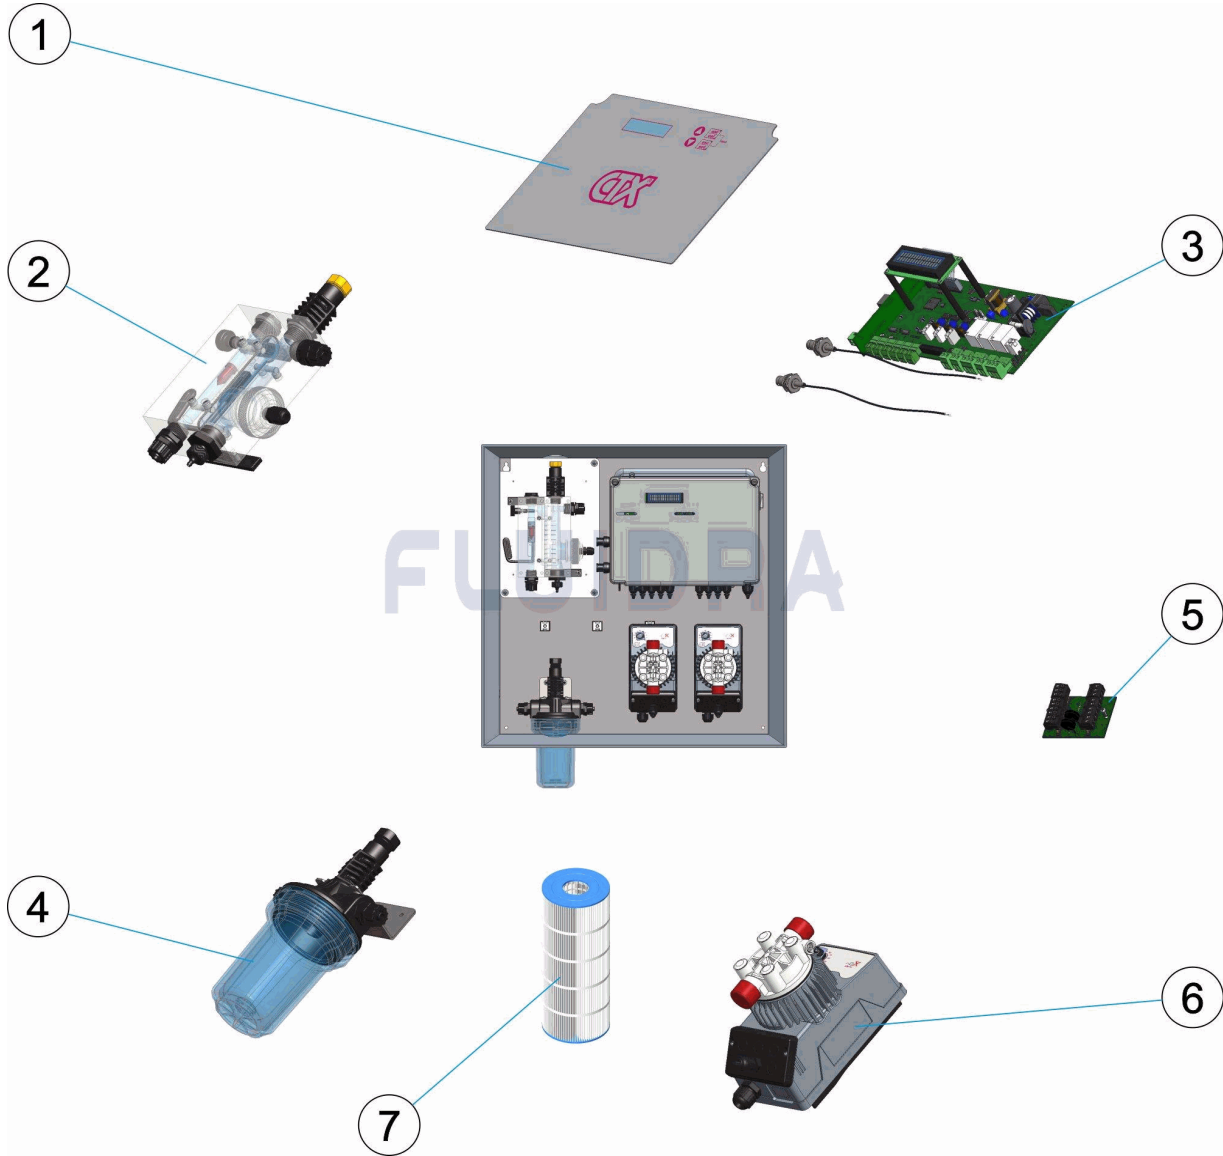

CODIGO **70256**

DESCRIPCION: **NEW VIGILANT PH/RX/CL-A**

**ESPAÑOL**

POS	CODIGO	DESCRIPCION	CANTIDAD	POS	CODIGO	DESCRIPCION	CANTIDAD
1	70255R0002	TECLADO		5	27354R0012	CIRCUITO REGLETA	
2	57142R0005	PROBETA PH CLORINA		6	70694	BOMBA NEW VIGILANT	
3	70256R0001	PLACA BASE PCB		7	27354R0019	FILTRO LAVABLE	
4	70255R0003	CARCASA FILTRO					

CODICE **70256**

DESCRIZIONE: **NEW VIGILANT PH/RX/CL-A**

**ITALIANO**

POS	CODICE	DESCRIZIONE	QUANTITA'	POS	CODICE	DESCRIZIONE	QUANTITA'
1	70255R0002	PULSANTIERA		5	27354R0012	CIRCUITO STRISCIA	
2	57142R0005	PROVETTA PH CLORO		6	70694	POMPA NEW VIGILANT	
3	70256R0001	SCHEDA BASE PCB		7	27354R0019	FILTRO LAVABILE	
4	70255R0003	CORPO FILTRO					

CODE 70256

BESCHREIBUNG: NEW VIGILANT PH/RX/CL-A

**DEUTSCH**

POS	CODE	BESCHREIBUNG	MENGE	POS	CODE	BESCHREIBUNG	MENGE
1	70255R0002	TASTATUR		5	27354R0012	PLATINE KLEMMLEISTE	
2	57142R0005	PRÜFSTAB PH CHOLR		6	70694	PUMPE NEW VIGILANT	
3	70256R0001	BASISPLATTE PCB		7	27354R0019	FILTER WASCHBAR	
4	70255R0003	GEHÄUSE FILTER					

CODIGO **70256**

DESCRICAÇÃO: **NEW VIGILANT PH/RX/CL-A**

**PORTUGUES**

POS	CODIGO	DESCRICAÇÃO	JANTIDADE	POS	CODIGO	DESCRICAÇÃO	JANTIDADE
1	70255R0002	TECLADO		5	27354R0012	CIRCUITO TIRA DE LIGAÇÃO	
2	57142R0005	PROVETA PH CLORO		6	70694	BOMBA NEW VIGILANT	
3	70256R0001	PLACA BASE PCB		7	27354R0019	FILTRO LAVÁVEL	
4	70255R0003	CARCAÇA FILTRO					