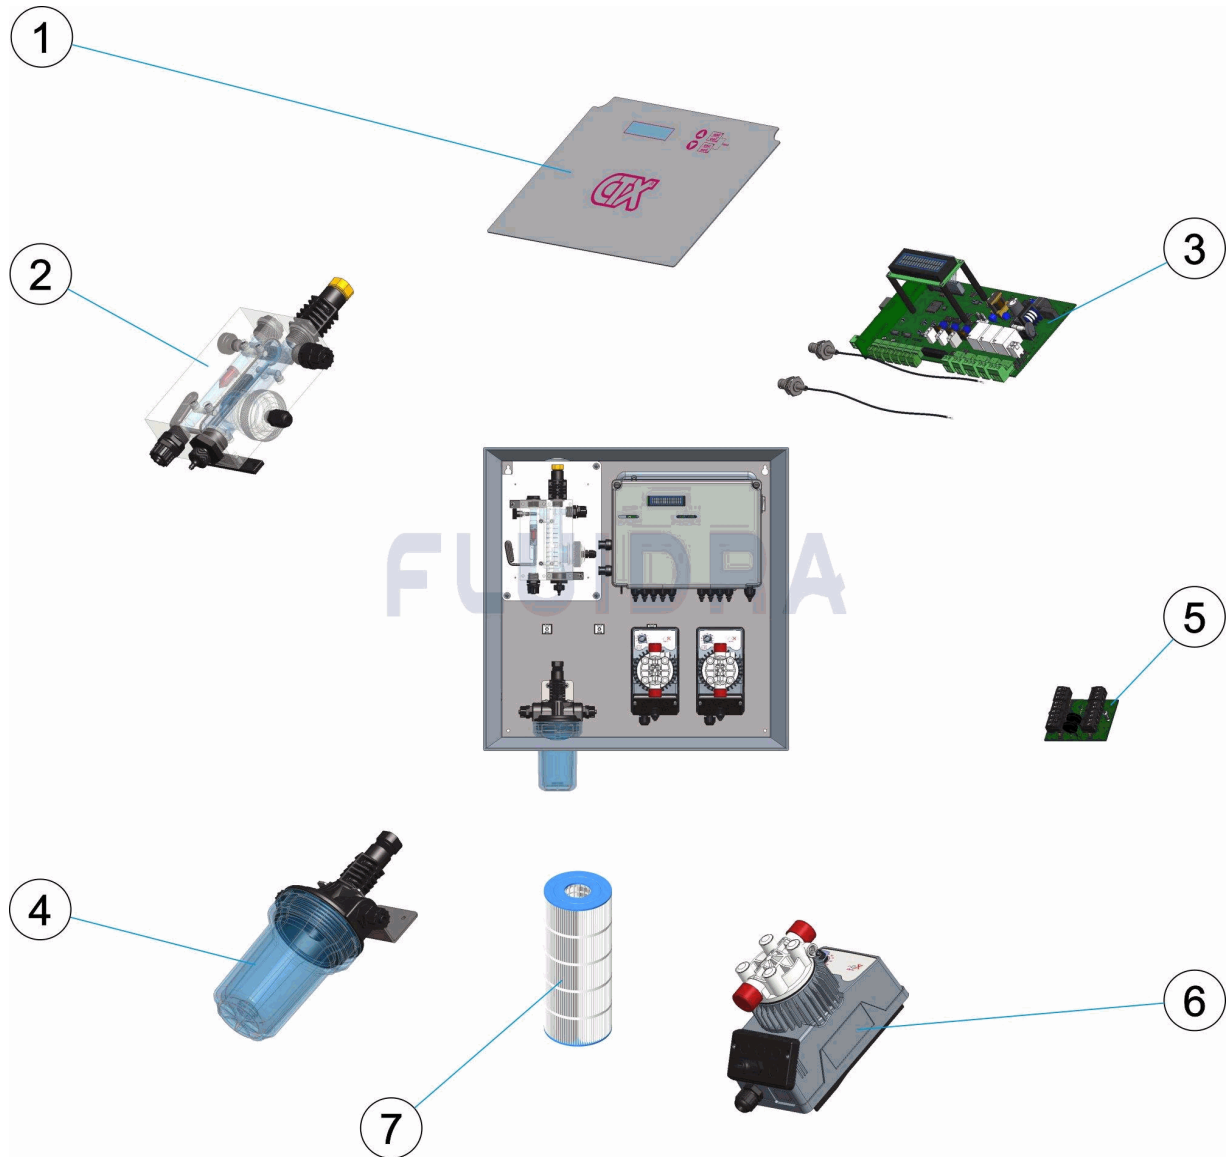

CODE 70256

DESCRIPTION: NEW VIGILANT PH/RX/CL-A

FRANCAIS

POS	CODE	DESCRIPTION	QUANTITE	POS	CODE	DESCRIPTION	QUANTITE
1	70255R0002	CLAVIER		5	27354R0012	CIRCUIT RÉGLETTE	
2	57142R0005	ÉPROUVETTE PH CHLORE		6	70694	POMPE NEW VIGILANT	
3	70256R0001	PLAQUE BASE PCB		7	27354R0019	FILTRE LAVABLE	
4	70255R0003	CARCASSE FILTRE					

CODE 70256

DESCRIPTION: NEW VIGILANT PH/RX/CL-A

**ENGLISH**

POS	CODE	DESCRIPTION	QUANTITY	POS	CODE	DESCRIPTION	QUANTITY
1	70255R0002	KEYPAD		5	27354R0012	TERMINAL STRIP CIRCUIT	
2	57142R0005	PH AND CHLORINE PROBE HOLDER		6	70694	NEW VIGILANT PUMP	
3	70256R0001	PCB MOTHER BOARD		7	27354R0019	WASHABLE FILTER	
4	70255R0003	HOUSING FILTER					

CODICE **70256**

DESCRIZIONE: **NEW VIGILANT PH/RX/CL-A**

**ITALIANO**

POS	CODICE	DESCRIZIONE	QUANTITA'	POS	CODICE	DESCRIZIONE	QUANTITA'
1	70255R0002	PULSANTIERA		5	27354R0012	CIRCUITO STRISCIA	
2	57142R0005	PROVETTA PH CLORO		6	70694	POMPA NEW VIGILANT	
3	70256R0001	SCHEDA BASE PCB		7	27354R0019	FILTRO LAVABILE	
4	70255R0003	CORPO FILTRO					

CODE 70256

BESCHREIBUNG: NEW VIGILANT PH/RX/CL-A

**DEUTSCH**

POS	CODE	BESCHREIBUNG	MENGE	POS	CODE	BESCHREIBUNG	MENGE
1	70255R0002	TASTATUR		5	27354R0012	PLATINE KLEMMLEISTE	
2	57142R0005	PRÜFSTAB PH CHOLR		6	70694	PUMPE NEW VIGILANT	
3	70256R0001	BASISPLATTE PCB		7	27354R0019	FILTER WASCHBAR	
4	70255R0003	GEHÄUSE FILTER					