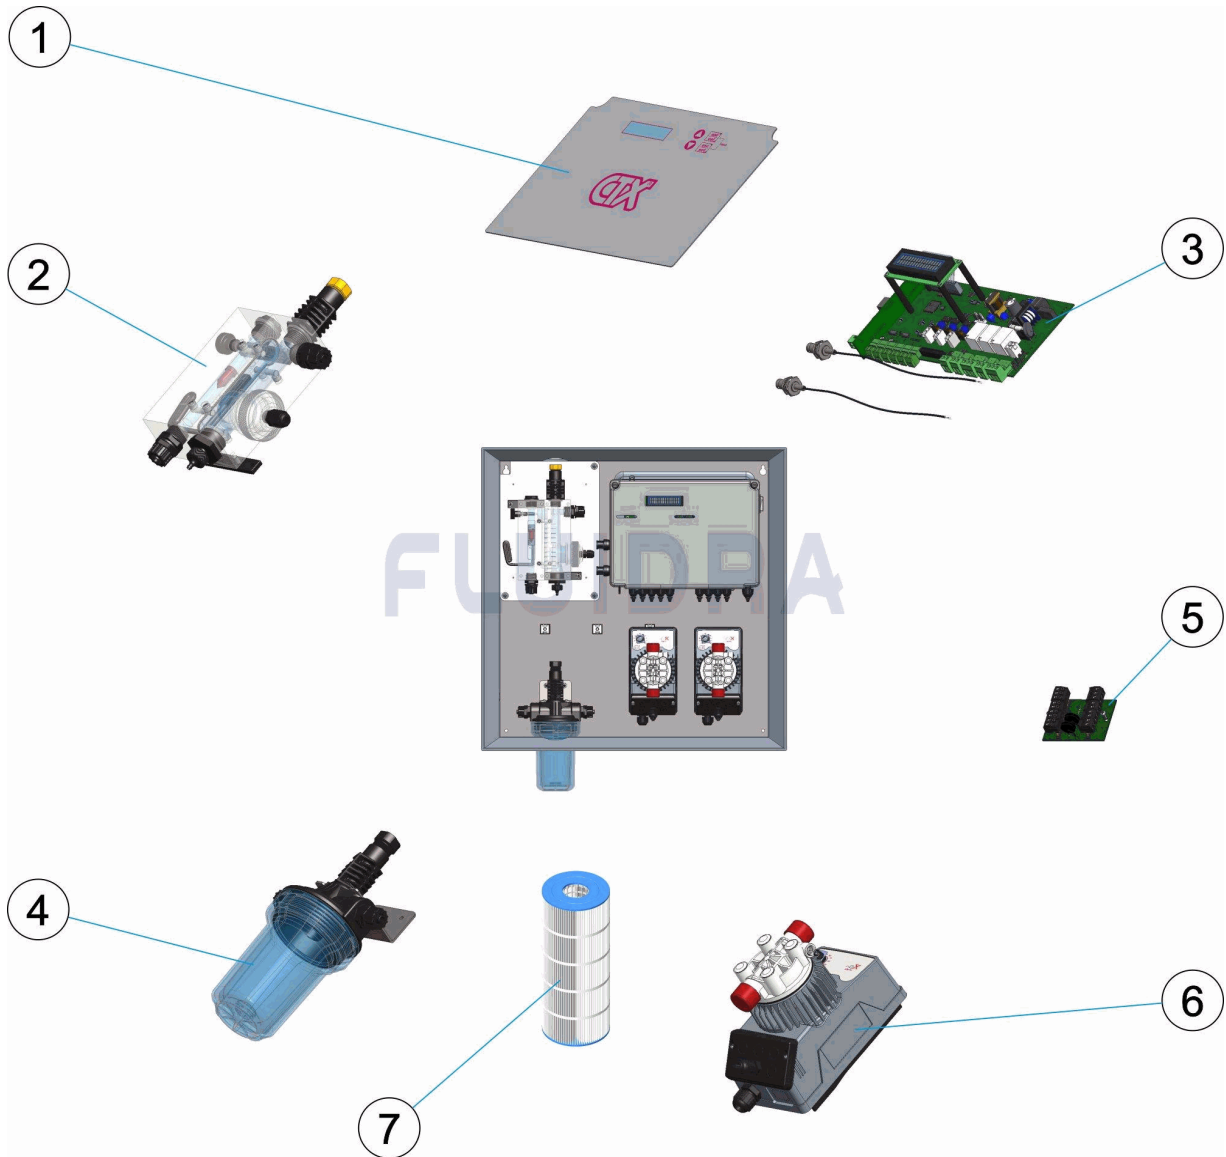

CODIGO **70256**

DESCRIPCION: **NEW VIGILANT PH/RX/CL-A**

**ESPAÑOL**

POS	CODIGO	DESCRIPCION	CANTIDAD	POS	CODIGO	DESCRIPCION	CANTIDAD
1	70255R0002	TECLADO		5	27354R0012	CIRCUITO REGLETA	
2	57142R0005	PROBETA PH CLORINA		6	70694	BOMBA NEW VIGILANT	
3	70256R0001	PLACA BASE PCB		7	27354R0019	FILTRO LAVABLE	
4	70255R0003	CARCASA FILTRO					

CODE 70256

DESCRIPTION: NEW VIGILANT PH/RX/CL-A

FRANCAIS

POS	CODE	DESCRIPTION	QUANTITE	POS	CODE	DESCRIPTION	QUANTITE
1	70255R0002	CLAVIER		5	27354R0012	CIRCUIT RÉGLETTE	
2	57142R0005	ÉPROUVETTE PH CHLORE		6	70694	POMPE NEW VIGILANT	
3	70256R0001	PLAQUE BASE PCB		7	27354R0019	FILTRE LAVABLE	
4	70255R0003	CARCASSE FILTRE					

CODE 70256

DESCRIPTION: NEW VIGILANT PH/RX/CL-A

**ENGLISH**

POS	CODE	DESCRIPTION	QUANTITY	POS	CODE	DESCRIPTION	QUANTITY
1	70255R0002	KEYPAD		5	27354R0012	TERMINAL STRIP CIRCUIT	
2	57142R0005	PH AND CHLORINE PROBE HOLDER		6	70694	NEW VIGILANT PUMP	
3	70256R0001	PCB MOTHER BOARD		7	27354R0019	WASHABLE FILTER	
4	70255R0003	HOUSING FILTER					

CODICE **70256**

DESCRIZIONE: **NEW VIGILANT PH/RX/CL-A**

**ITALIANO**

POS	CODICE	DESCRIZIONE	QUANTITA'	POS	CODICE	DESCRIZIONE	QUANTITA'
1	70255R0002	PULSANTIERA		5	27354R0012	CIRCUITO STRISCIA	
2	57142R0005	PROVETTA PH CLORO		6	70694	POMPA NEW VIGILANT	
3	70256R0001	SCHEDA BASE PCB		7	27354R0019	FILTRO LAVABILE	
4	70255R0003	CORPO FILTRO					