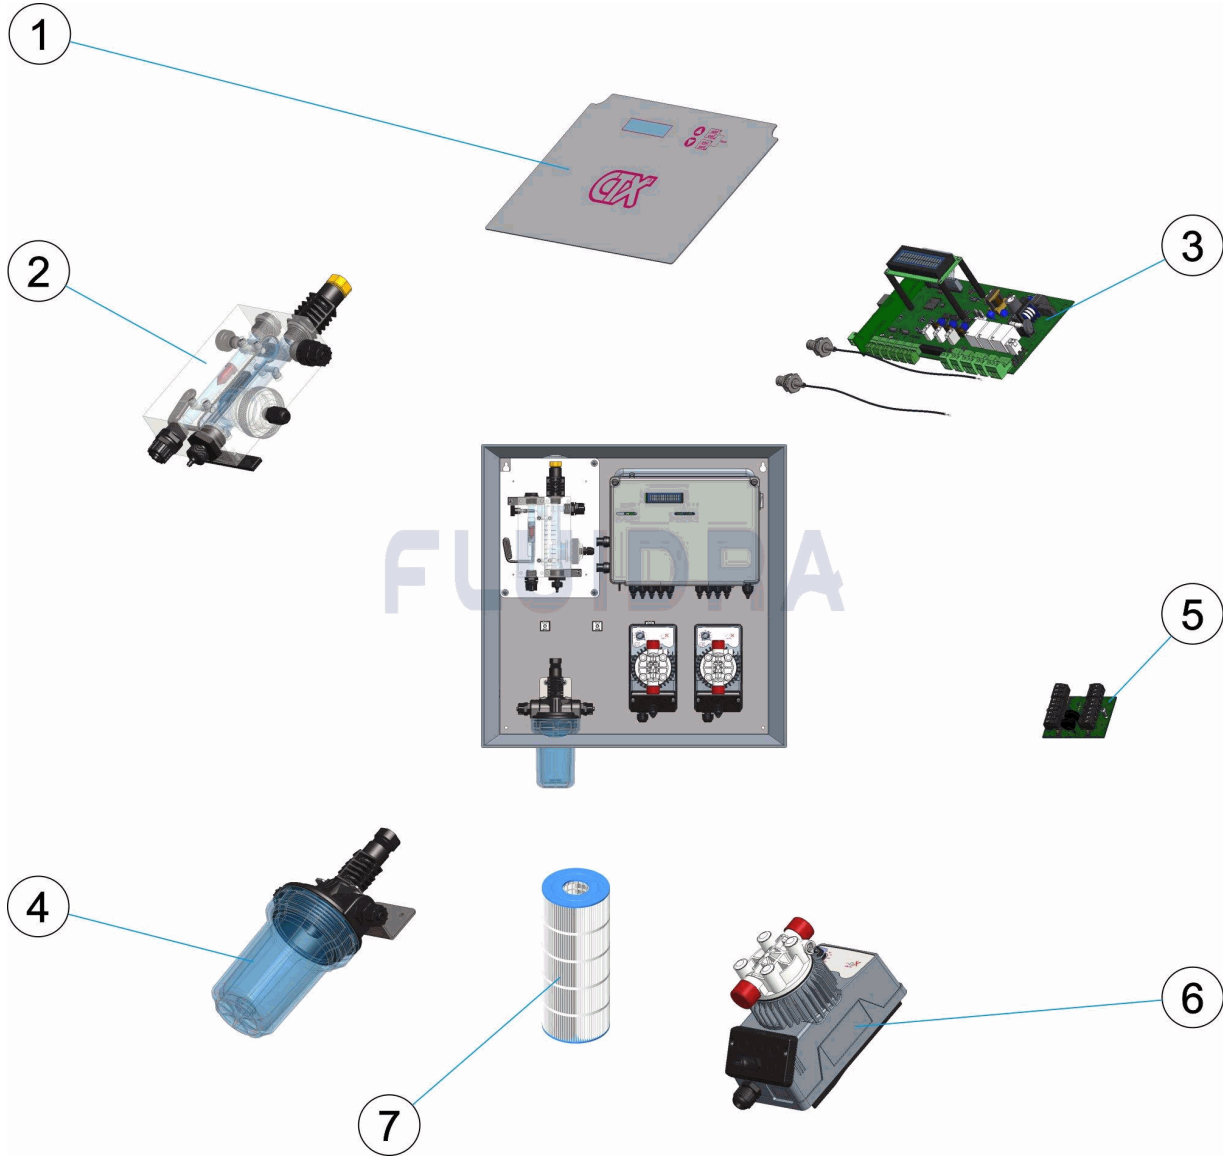

CODE 70256

DESCRIPTION: NEW VIGILANT PH/RX/CL-A

**ENGLISH**

POS	CODE	DESCRIPTION	QUANTITY	POS	CODE	DESCRIPTION	QUANTITY
1	70255R0002	KEYPAD		5	27354R0012	TERMINAL STRIP CIRCUIT	
2	57142R0005	PH AND CHLORINE PROBE HOLDER		6	70694	NEW VIGILANT PUMP	
3	70256R0001	PCB MOTHER BOARD		7	27354R0019	WASHABLE FILTER	
4	70255R0003	HOUSING FILTER					

CODICE **70256**

DESCRIZIONE: **NEW VIGILANT PH/RX/CL-A**

**ITALIANO**

POS	CODICE	DESCRIZIONE	QUANTITA'	POS	CODICE	DESCRIZIONE	QUANTITA'
1	70255R0002	PULSANTIERA		5	27354R0012	CIRCUITO STRISCIA	
2	57142R0005	PROVETTA PH CLORO		6	70694	POMPA NEW VIGILANT	
3	70256R0001	SCHEDA BASE PCB		7	27354R0019	FILTRO LAVABILE	
4	70255R0003	CORPO FILTRO					

CODE 70256

BESCHREIBUNG: NEW VIGILANT PH/RX/CL-A

**DEUTSCH**

POS	CODE	BESCHREIBUNG	MENGE	POS	CODE	BESCHREIBUNG	MENGE
1	70255R0002	TASTATUR		5	27354R0012	PLATINE KLEMMLEISTE	
2	57142R0005	PRÜFSTAB PH CHOLR		6	70694	PUMPE NEW VIGILANT	
3	70256R0001	BASISPLATTE PCB		7	27354R0019	FILTER WASCHBAR	
4	70255R0003	GEHÄUSE FILTER					

CODIGO **70256**

DESCRICAÇÃO: **NEW VIGILANT PH/RX/CL-A**

**PORTUGUES**

POS	CODIGO	DESCRICAÇÃO	JANTIDADE	POS	CODIGO	DESCRICAÇÃO	JANTIDADE
1	70255R0002	TECLADO		5	27354R0012	CIRCUITO TIRA DE LIGAÇÃO	
2	57142R0005	PROVETA PH CLORO		6	70694	BOMBA NEW VIGILANT	
3	70256R0001	PLACA BASE PCB		7	27354R0019	FILTRO LAVÁVEL	
4	70255R0003	CARCAÇA FILTRO					