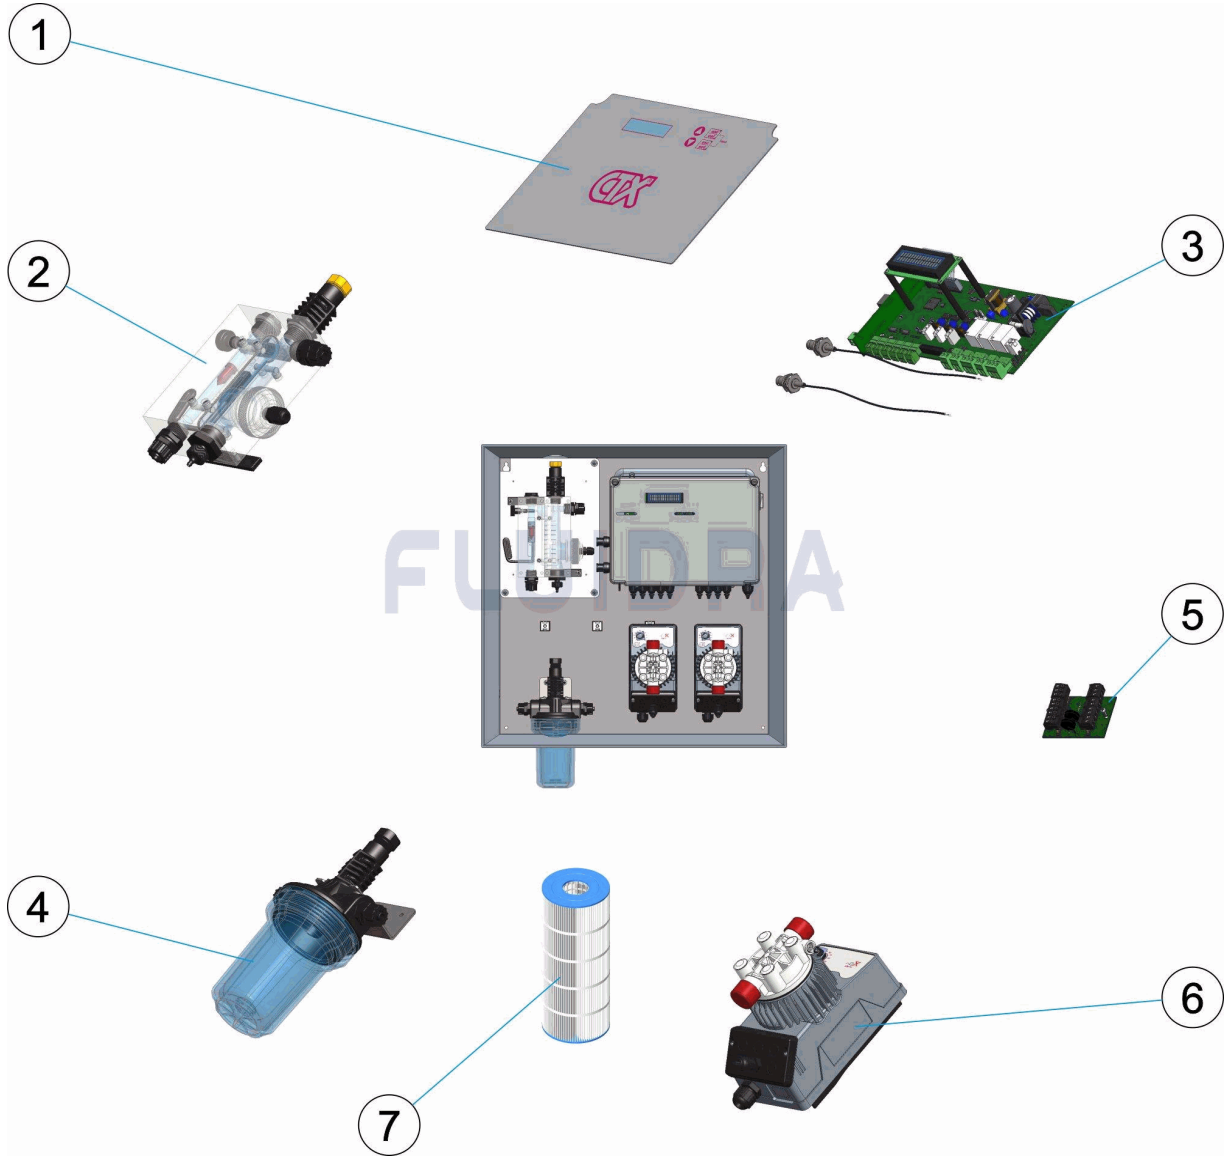

CODIGO **70256**

DESCRIPCION: **NEW VIGILANT PH/RX/CL-A**

**ESPAÑOL**

POS	CODIGO	DESCRIPCION	CANTIDAD	POS	CODIGO	DESCRIPCION	CANTIDAD
1	70255R0002	TECLADO		5	27354R0012	CIRCUITO REGLETA	
2	57142R0005	PROBETA PH CLORINA		6	70694	BOMBA NEW VIGILANT	
3	70256R0001	PLACA BASE PCB		7	27354R0019	FILTRO LAVABLE	
4	70255R0003	CARCASA FILTRO					

CODE 70256

DESCRIPTION: NEW VIGILANT PH/RX/CL-A

FRANCAIS

POS	CODE	DESCRIPTION	QUANTITE	POS	CODE	DESCRIPTION	QUANTITE
1	70255R0002	CLAVIER		5	27354R0012	CIRCUIT RÉGLETTE	
2	57142R0005	ÉPROUVETTE PH CHLORE		6	70694	POMPE NEW VIGILANT	
3	70256R0001	PLAQUE BASE PCB		7	27354R0019	FILTRE LAVABLE	
4	70255R0003	CARCASSE FILTRE					

CODE 70256

DESCRIPTION: NEW VIGILANT PH/RX/CL-A

**ENGLISH**

POS	CODE	DESCRIPTION	QUANTITY	POS	CODE	DESCRIPTION	QUANTITY
1	70255R0002	KEYPAD		5	27354R0012	TERMINAL STRIP CIRCUIT	
2	57142R0005	PH AND CHLORINE PROBE HOLDER		6	70694	NEW VIGILANT PUMP	
3	70256R0001	PCB MOTHER BOARD		7	27354R0019	WASHABLE FILTER	
4	70255R0003	HOUSING FILTER					

CODICE **70256**

DESCRIZIONE: **NEW VIGILANT PH/RX/CL-A**

**ITALIANO**

POS	CODICE	DESCRIZIONE	QUANTITA'	POS	CODICE	DESCRIZIONE	QUANTITA'
1	70255R0002	PULSANTIERA		5	27354R0012	CIRCUITO STRISCIA	
2	57142R0005	PROVETTA PH CLORO		6	70694	POMPA NEW VIGILANT	
3	70256R0001	SCHEDA BASE PCB		7	27354R0019	FILTRO LAVABILE	
4	70255R0003	CORPO FILTRO					