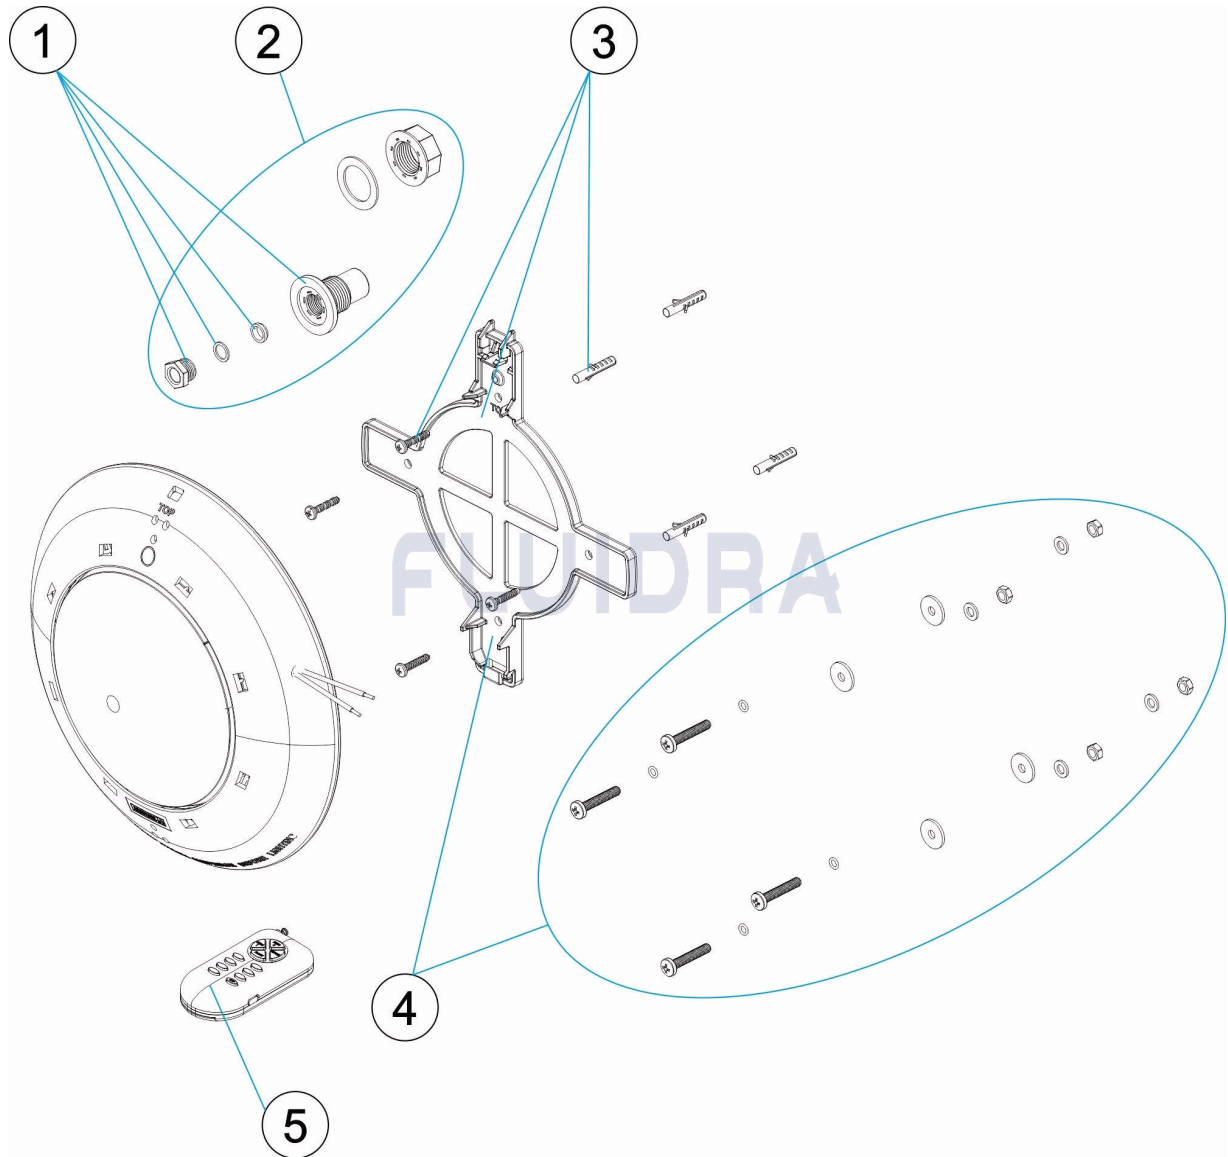

# EINZELTEILE

ÜBER.: 3

1228

DATUM: 08/04/2022

BLATT: 1/2

CODE 71743, 71744

BESCHREIBUNG: UWS LED FLACH