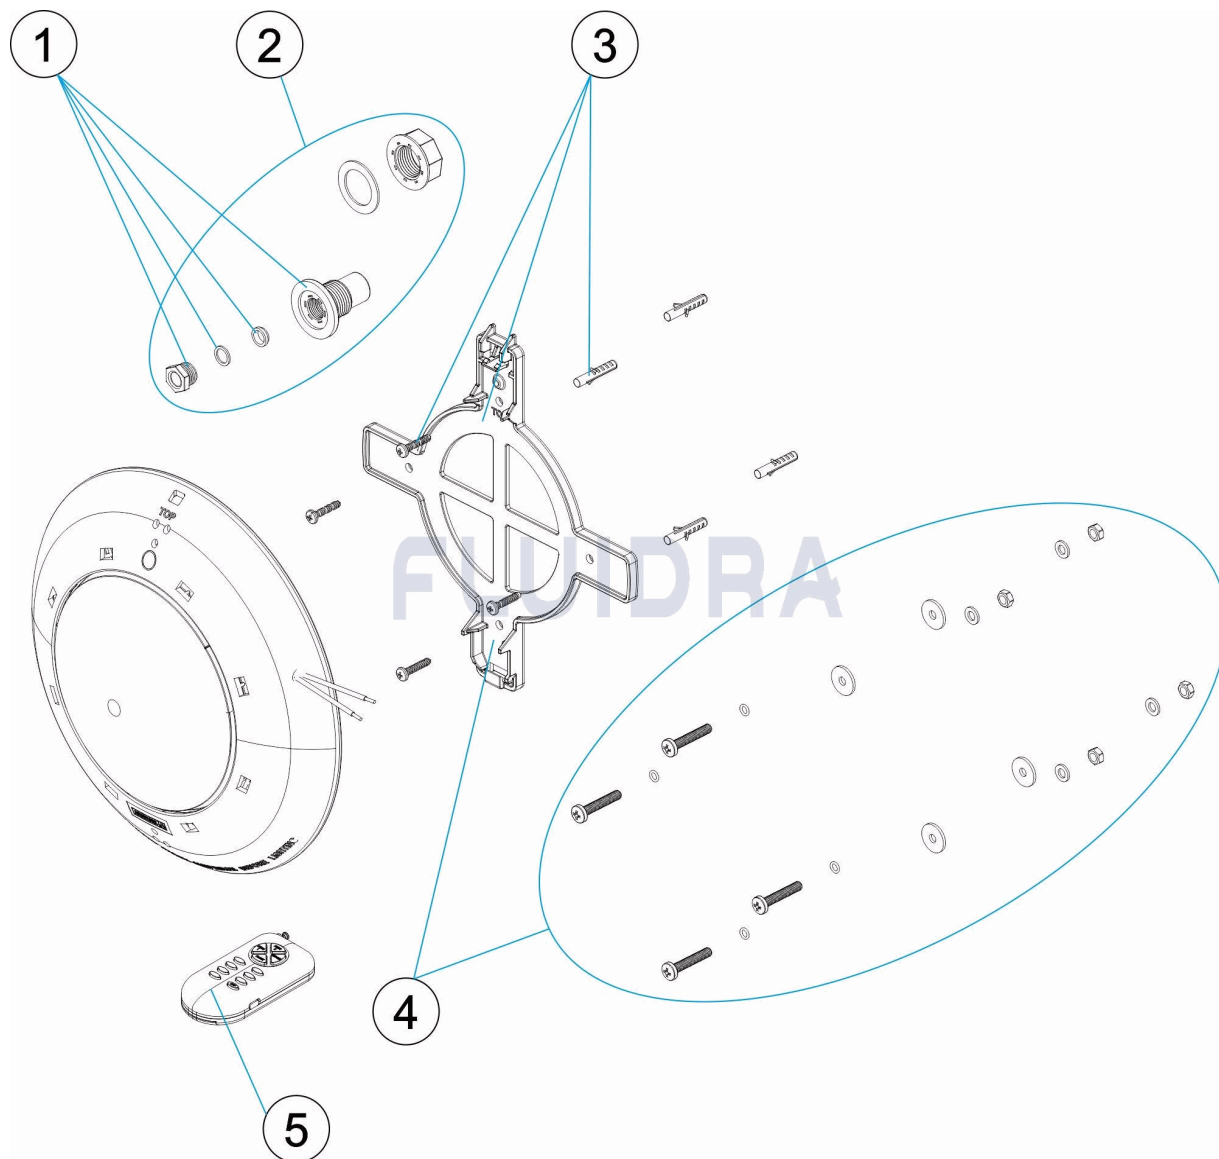

CODIGO **71743, 71744**

DESCRIÇÃO: **PROJECTOR LEDS PLANO**

PORTUGUES

POS	CODIGO	DESCRIÇÃO	JANTIDADE	POS	CODIGO	DESCRIÇÃO	JANTIDADE
1	4403011907	PASSA-CABOS	4	* 4403012305	SUPORTE PROJECTOR		
2	* 4403012307	PASSA-CABOS	5	* 75828	FERNBEDIENUNG		
3	4403011906	SUPORTE PROJECTOR