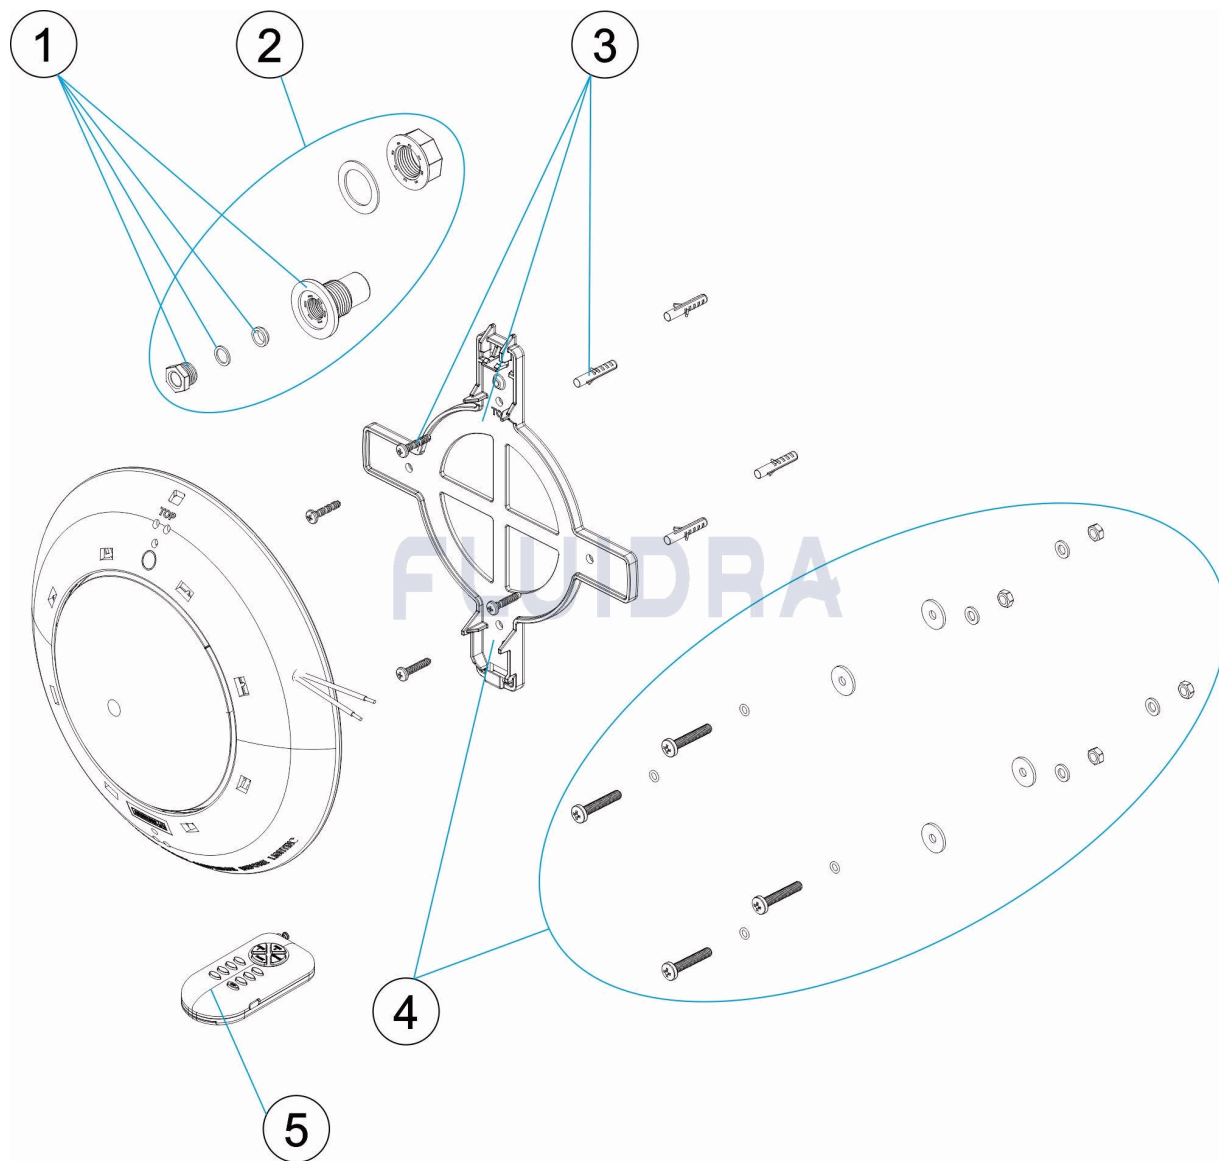

## ESPAÑOL

POS	CODIGO	DESCRIPCION	CANTIDAD	POS	CODIGO	DESCRIPCION	CANTIDAD
1	4403011907	PASACABLES	4	4	* 4403012305	SOPORTE PROYECTOR	
2	* 4403012307	PASACABLES	5	5	* 75828	MANDO A DISTANCIA	
3	4403011906	SOPORTE PROYECTOR					