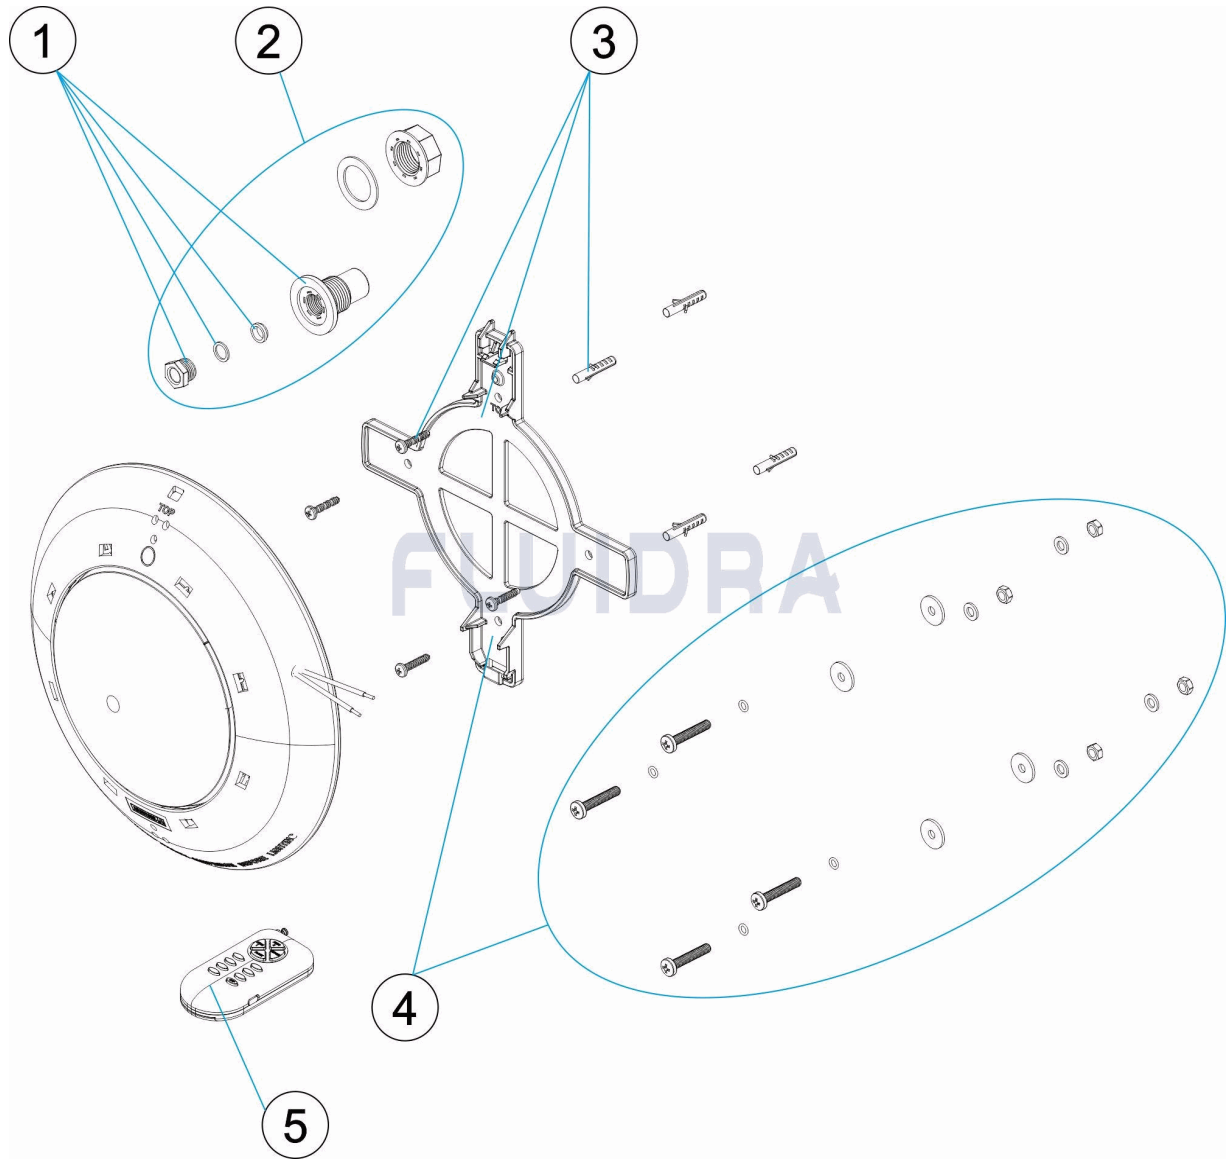

## OBSERVACIONES

POS	CODIGO	OBSERVACIONES
2	* 4403012307	PARA: PREFABRICATED POOL
4	* 4403012305	PARA: PREFABRICATED POOL
5	* 75828	PARA: 71744

CODE                    **71743, 71744**  
DESCRIPTION: **PROJECTEUR LEDS PLAT**