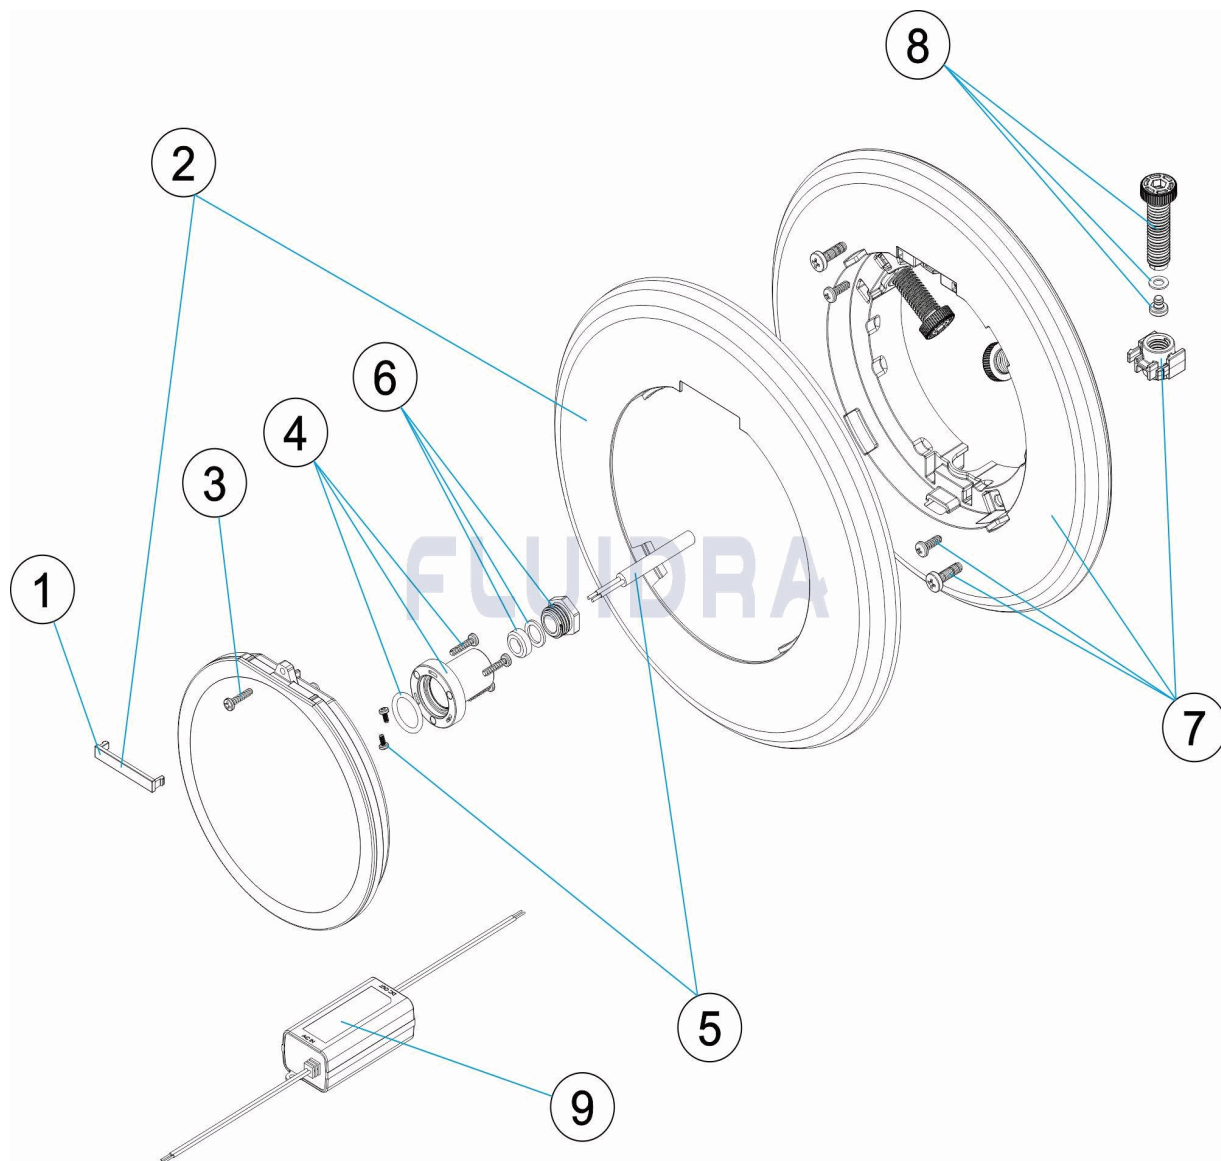

CODE 71212, 71213

DESCRIPTION: OPTIQUE FLEXINICHE

FRANCAIS

POS	CODE	DESCRIPTION	QUANTITE	POS	CODE	DESCRIPTION	QUANTITE
1	* 4403010087	ENJOLIVEUR PURE WHITE		3	4403010114	VISSERIE PROJECTEUR	
1	* 4403010119	ENJOLIVEUR		4	4403010117	PASSE-CABLES VERTICAL	
1	* 4403010120	ENJOLIVEUR		5	4403010116	CABLE PROJECTEUR	
1	* 4403010121	ENJOLIVEUR		6	4403010076	ENSEMBLE BOUCHON PRESSE-ETOUPE	
2	* 4403010122	ENJOLIVEUR FLEXINICHE		7	4403010126	FIXATION FLEXINICHE	
2	* 4403010123	ENJOLIVEUR FLEXINICHE		8	4403010127	VISSERIE FIXATION FLEXINICHE	
2	* 4403010124	ENJOLIVEUR FLEXINICHE		9	67511	SOURCE D'ALIMENTATION APV 16W 24VDC	
2	* 4403010125	ENJOLIVEUR FLEXINICHE					

CODE **71212, 71213**

DESCRIPTION: **OPTIQUE FLEXINICHE**

OBSERVATIONS

POS	CODE	OBSERVATIONS
1	* 4403010087	POUR: WHITE
1	* 4403010119	POUR: BEIGE
1	* 4403010120	POUR: GREY
1	* 4403010121	POUR: ANTHRACITE
2	* 4403010122	POUR: WHITE
2	* 4403010123	POUR: BEIGE
2	* 4403010124	POUR: GREY
2	* 4403010125	POUR: ANTHRACITE

CODE 71212, 71213

DESCRIPTION: FLEXINICHE SPOTLIGHT

ENGLISH

POS	CODE	DESCRIPTION	QUANTITY	POS	CODE	DESCRIPTION	QUANTITY
1	* 4403010087	ESCUTCHEON PURE WHITE		3	4403010114	LIGHT SCREWS	
1	* 4403010119	ESCUTCHEON		4	4403010117	VERTICAL CABLE GUIDES	
1	* 4403010120	ESCUTCHEON		5	4403010116	LIGHT CABLE	
1	* 4403010121	ESCUTCHEON		6	4403010076	PACKING GLAND ASSEMBLY	
2	* 4403010122	FLEXINICHE FACEPLATE		7	4403010126	FLEXINICHE FIXING	
2	* 4403010123	FLEXINICHE FACEPLATE		8	4403010127	SCREWS FOR FIXING FLEXINICHE	
2	* 4403010124	FLEXINICHE FACEPLATE		9	67511	POWER APV 16W 24VDC	
2	* 4403010125	FLEXINICHE FACEPLATE					