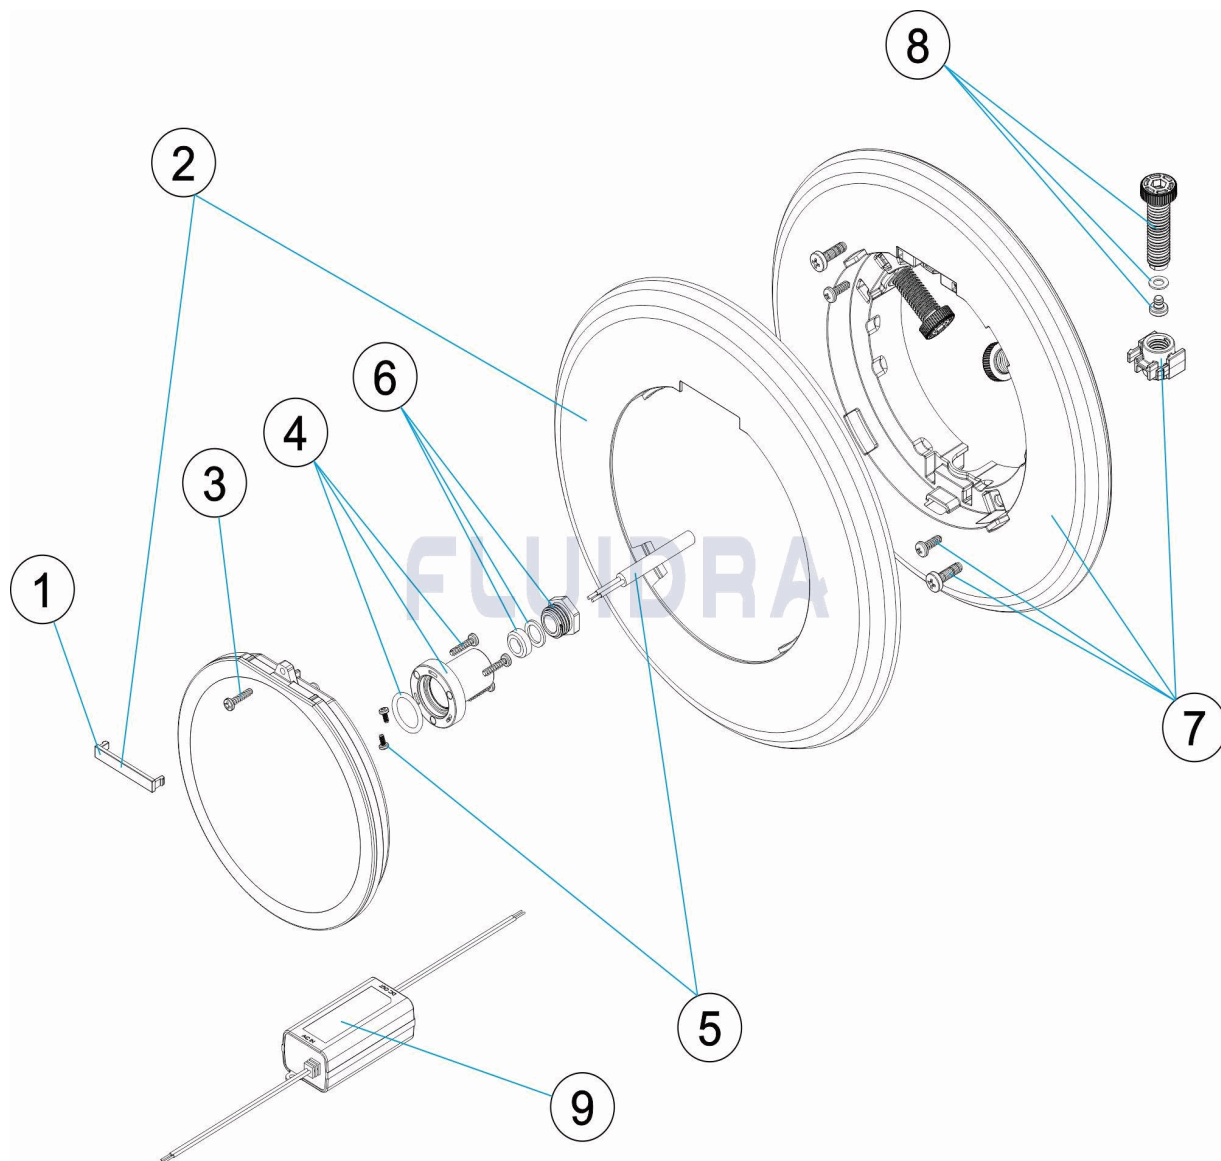

CODE 71212, 71213

BESCHREIBUNG: SPOT FLEXINICHE

DEUTSCH

POS	CODE	BESCHREIBUNG	MENGE	POS	CODE	BESCHREIBUNG	MENGE
1	* 4403010087	DEKO-ABSCHLUSS PURE WHITE		3	4403010114	UWS SCHRAUBENSATZ	
1	* 4403010119	DEKO-ABSCHLUSS		4	4403010117	VERTIKAL QUETSCHVERSCHRAUBUNG	
1	* 4403010120	DEKO-ABSCHLUSS		5	4403010116	UWS-KABEL	
1	* 4403010121	DEKO-ABSCHLUSS		6	4403010076	STOPFENSET QUETSCHVERSCHRAUBUNC	
2	* 4403010122	BLENDE FLEXINICHE		7	4403010126	FIXIE FLEXINICHE	
2	* 4403010123	BLENDE FLEXINICHE		8	4403010127	FIXIERSCHRAUBEN FLEXINICHE	
2	* 4403010124	BLENDE FLEXINICHE		9	67511	STROMVERSORGUNG APV 16W 24VDC	
2	* 4403010125	BLENDE FLEXINICHE					

CODE **71212, 71213**

BESCHREIBUNG: **SPOT FLEXINICHE**

HINWEISE

POS	CODE	HINWEISE
1	* 4403010087	FÜR: WHITE
1	* 4403010119	FÜR: BEIGE
1	* 4403010120	FÜR: GREY
1	* 4403010121	FÜR: ANTHRACITE
2	* 4403010122	FÜR: WHITE
2	* 4403010123	FÜR: BEIGE
2	* 4403010124	FÜR: GREY
2	* 4403010125	FÜR: ANTHRACITE

CODIGO 71212, 71213

DESCRIÇÃO: PONTO DE LUZ FLEXINICHE

PORTUGUES

POS	CODIGO	DESCRIÇÃO	JANTIDADE	POS	CODIGO	DESCRIÇÃO	JANTIDADE
1	* 4403010087	TAMPA EMBELEZADORA PURE WHITE		3	4403010114	CONJ. PARAFUSOS PROJECTOR	
1	* 4403010119	TAMPA EMBELEZADORA		4	4403010117	PASSA-CABOS VERTICAL	
1	* 4403010120	TAMPA EMBELEZADORA		5	4403010116	CABO PROJECTOR	
1	* 4403010121	TAMPA EMBELEZADORA		6	4403010076	CONJUNTO TAMPABUCIM	
2	* 4403010122	EMBELEZADOR FLEXINICHE		7	4403010126	FIXAÇÃO FLEXINICHE	
2	* 4403010123	EMBELEZADOR FLEXINICHE		8	4403010127	PORCAS E PARAFUSOS FIXAÇÃO FLEXINIC	
2	* 4403010124	EMBELEZADOR FLEXINICHE		9	67511	FONTE ALIMENTAÇÃO APV 16W 24VDC	
2	* 4403010125	EMBELEZADOR FLEXINICHE					

CODIGO **71212, 71213**

DESCRIÇÃO: **PONTO DE LUZ FLEXINICHE**

OBSERVAÇÕES

POS	CODIGO	OBSERVAÇÕES
1	* 4403010087	PARA: WHITE
1	* 4403010119	PARA: BEIGE
1	* 4403010120	PARA: GREY
1	* 4403010121	PARA: ANTHRACITE
2	* 4403010122	PARA: WHITE
2	* 4403010123	PARA: BEIGE
2	* 4403010124	PARA: GREY
2	* 4403010125	PARA: ANTHRACITE