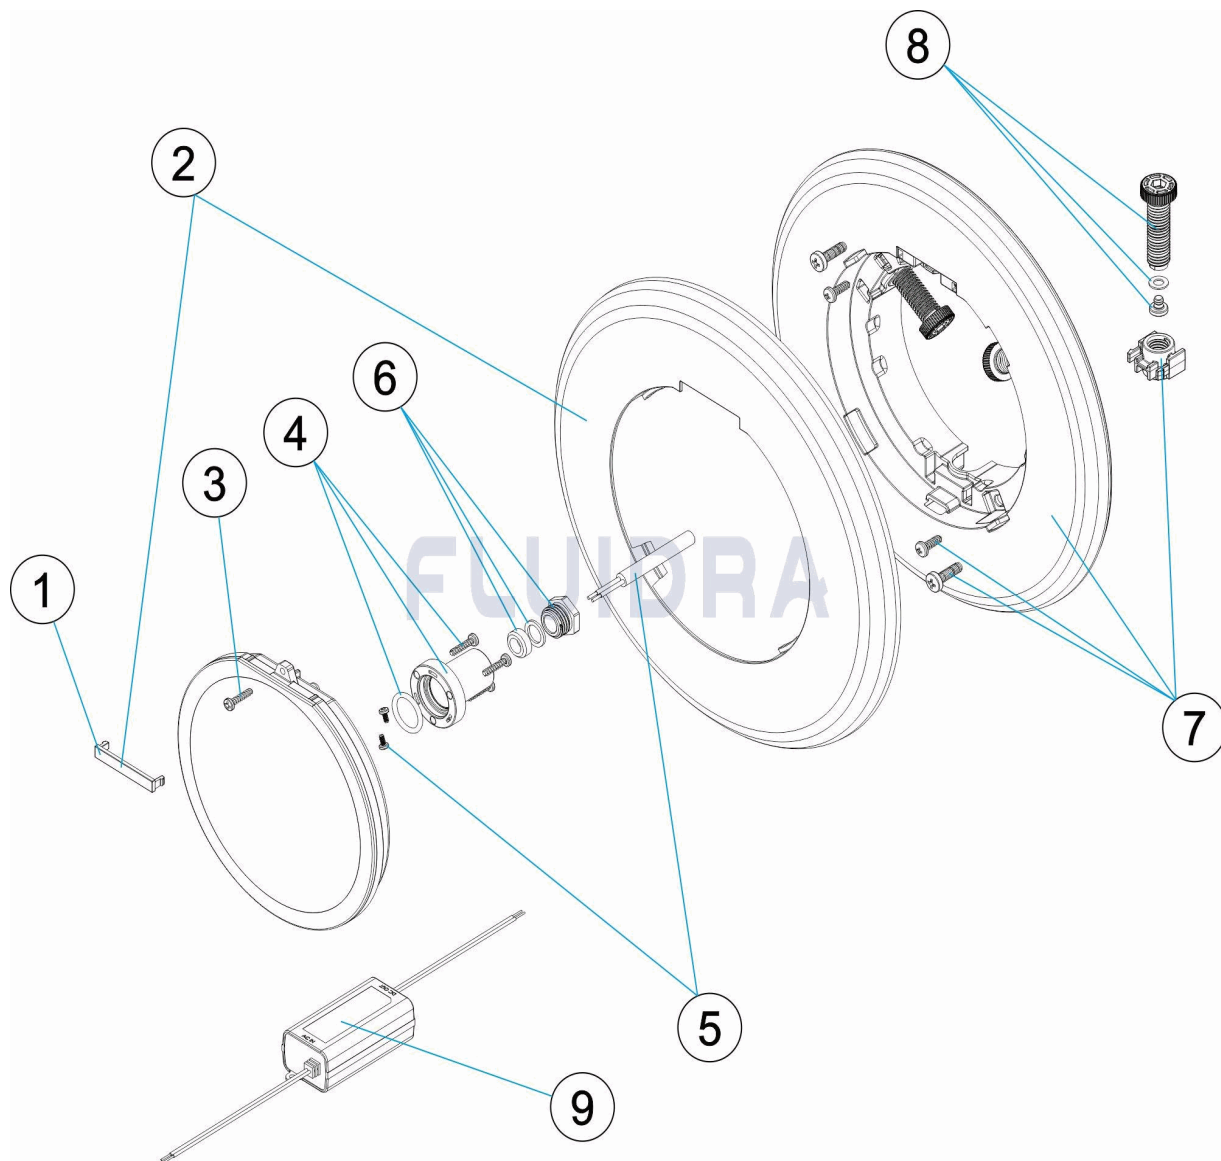

CODIGO 71212, 71213

DESCRIPCION: PUNTO DE LUZ FLEXINICHE

ESPAÑOL

POS	CODIGO	DESCRIPCION	CANTIDAD	POS	CODIGO	DESCRIPCION	CANTIDAD
1	* 4403010087	TAPETA EMBELLECEDORA PURE WHITE		3	4403010114	TORNILLERIA PROYECTOR	
1	* 4403010119	TAPETA EMBELLECEDORA		4	4403010117	PRENSAESTOPAS VERTICAL	
1	* 4403010120	TAPETA EMBELLECEDORA		5	4403010116	CABLE PROYECTOR	
1	* 4403010121	TAPETA EMBELLECEDORA		6	4403010076	CJTO. TAPON PRENSAESTOPAS	
2	* 4403010122	EMBELLECEDOR FLEXINICHE		7	4403010126	FIJACIÓN FLEXINICHE	
2	* 4403010123	EMBELLECEDOR FLEXINICHE		8	4403010127	TORNILLERIA FIJACION FLEXINICHE	
2	* 4403010124	EMBELLECEDOR FLEXINICHE		9	67511	FUENTE ALIMENTACION APV 16W 24VDC	
2	* 4403010125	EMBELLECEDOR FLEXINICHE					

CODIGO 71212, 71213

DESCRIPCION: PUNTO DE LUZ FLEXINICHE

OBSERVACIONES

POS	CODIGO	OBSERVACIONES
1	* 4403010087	PARA: WHITE
1	* 4403010119	PARA: BEIGE
1	* 4403010120	PARA: GREY
1	* 4403010121	PARA: ANTHRACITE
2	* 4403010122	PARA: WHITE
2	* 4403010123	PARA: BEIGE
2	* 4403010124	PARA: GREY
2	* 4403010125	PARA: ANTHRACITE

CODE 71212, 71213

DESCRIPTION: OPTIQUE FLEXINICHE

FRANCAIS

POS	CODE	DESCRIPTION	QUANTITE	POS	CODE	DESCRIPTION	QUANTITE
1	* 4403010087	ENJOLIVEUR PURE WHITE		3	4403010114	VISSERIE PROJECTEUR	
1	* 4403010119	ENJOLIVEUR		4	4403010117	PASSE-CABLES VERTICAL	
1	* 4403010120	ENJOLIVEUR		5	4403010116	CABLE PROJECTEUR	
1	* 4403010121	ENJOLIVEUR		6	4403010076	ENSEMBLE BOUCHON PRESSE-ETOUPE	
2	* 4403010122	ENJOLIVEUR FLEXINICHE		7	4403010126	FIXATION FLEXINICHE	
2	* 4403010123	ENJOLIVEUR FLEXINICHE		8	4403010127	VISSERIE FIXATION FLEXINICHE	
2	* 4403010124	ENJOLIVEUR FLEXINICHE		9	67511	SOURCE D'ALIMENTATION APV 16W 24VDC	
2	* 4403010125	ENJOLIVEUR FLEXINICHE					