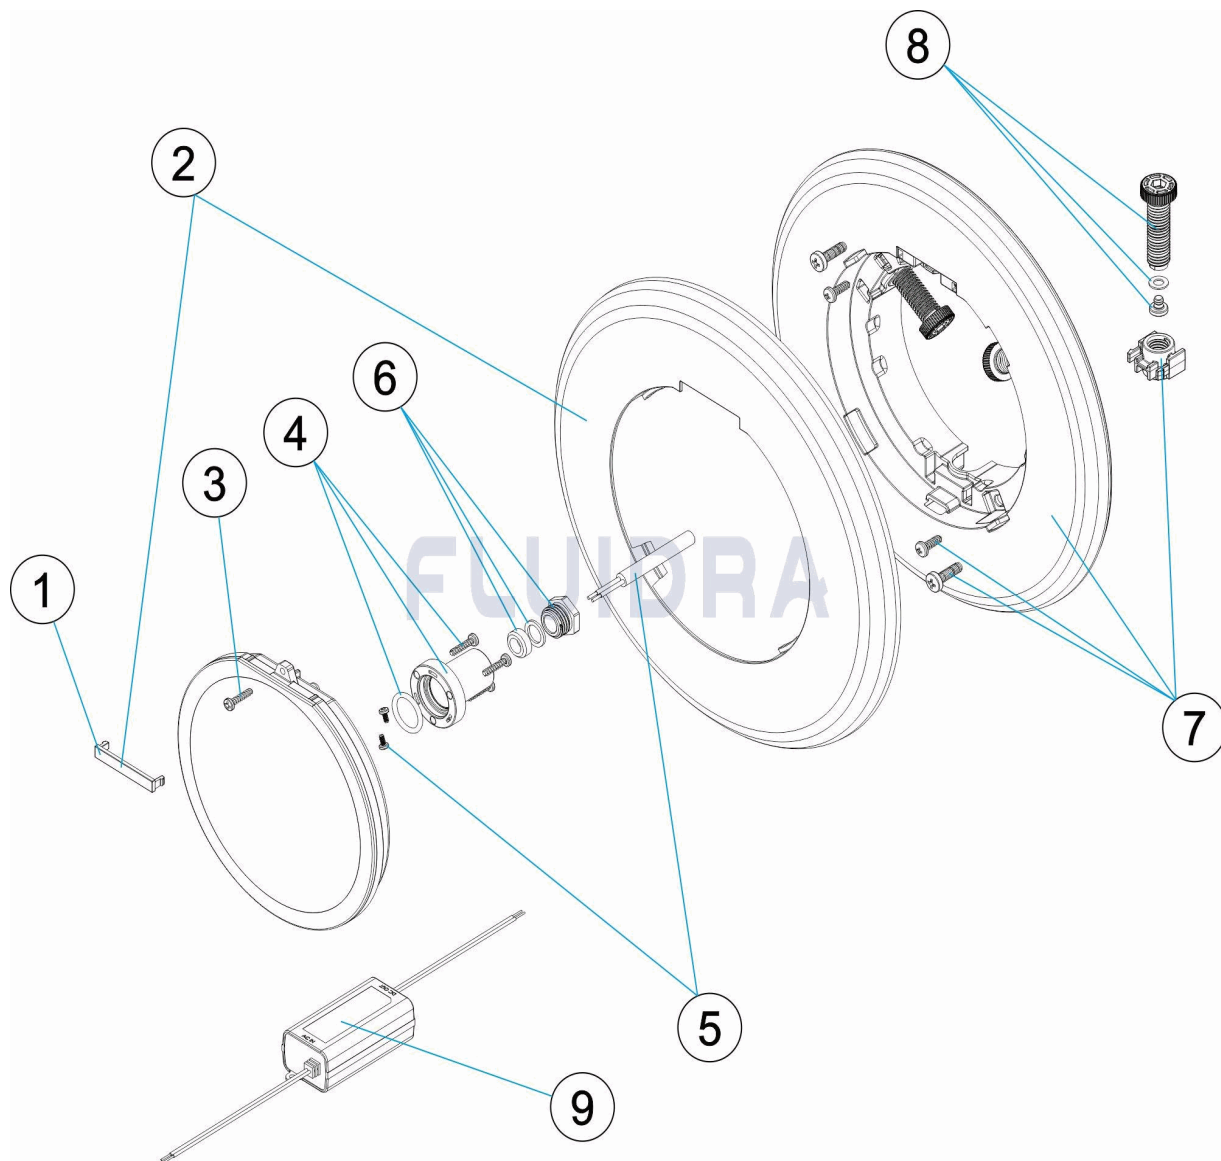

CODICE 71212, 71213

DESCRIZIONE: PUNTO DI LUCE FLEXINICHE

ITALIANO

POS	CODICE	DESCRIZIONE	QUANTITA'	POS	CODICE	DESCRIZIONE	QUANTITA'
1	* 4403010087	COPRIFLANGIA PURE WHITE		3	4403010114	KIT BULLONERIA FARO	
1	* 4403010119	COPRIFLANGIA		4	4403010117	PASSACAVI VERTICALE	
1	* 4403010120	COPRIFLANGIA		5	4403010116	CAVO FARO	
1	* 4403010121	COPRIFLANGIA		6	4403010076	INSIEME TAPPO PREMISTOPPA	
2	* 4403010122	ANELLO FRONTALE FLEXINICHE		7	4403010126	FISSAGGIO FLEXINICHE	
2	* 4403010123	ANELLO FRONTALE FLEXINICHE		8	4403010127	ELEMENTI DI FISSAGGIO FLEXINICHE	
2	* 4403010124	ANELLO FRONTALE FLEXINICHE		9	67511	FONTE ALIMENTAZIONE APV 16W 24VDC	
2	* 4403010125	ANELLO FRONTALE FLEXINICHE					

CODICE **71212, 71213**

DESCRIZIONE: **PUNTO DI LUCE FLEXINICHE**

OSSERVAZIONI

POS	CODICE	OSSERVAZIONI
1	* 4403010087	PER: WHITE
1	* 4403010119	PER: BEIGE
1	* 4403010120	PER: GREY
1	* 4403010121	PER: ANTHRACITE
2	* 4403010122	PER: WHITE
2	* 4403010123	PER: BEIGE
2	* 4403010124	PER: GREY
2	* 4403010125	PER: ANTHRACITE

CODE 71212, 71213

BESCHREIBUNG: SPOT FLEXINICHE

DEUTSCH

POS	CODE	BESCHREIBUNG	MENGE	POS	CODE	BESCHREIBUNG	MENGE
1	* 4403010087	DEKO-ABSCHLUSS PURE WHITE		3	4403010114	UWS SCHRAUBENSATZ	
1	* 4403010119	DEKO-ABSCHLUSS		4	4403010117	VERTIKAL QUETSCHVERSCHRAUBUNG	
1	* 4403010120	DEKO-ABSCHLUSS		5	4403010116	UWS-KABEL	
1	* 4403010121	DEKO-ABSCHLUSS		6	4403010076	STOPFENSET QUETSCHVERSCHRAUBUNC	
2	* 4403010122	BLENDE FLEXINICHE		7	4403010126	FIXIE FLEXINICHE	
2	* 4403010123	BLENDE FLEXINICHE		8	4403010127	FIXIERSCHRAUBEN FLEXINICHE	
2	* 4403010124	BLENDE FLEXINICHE		9	67511	STROMVERSORGUNG APV 16W 24VDC	
2	* 4403010125	BLENDE FLEXINICHE					