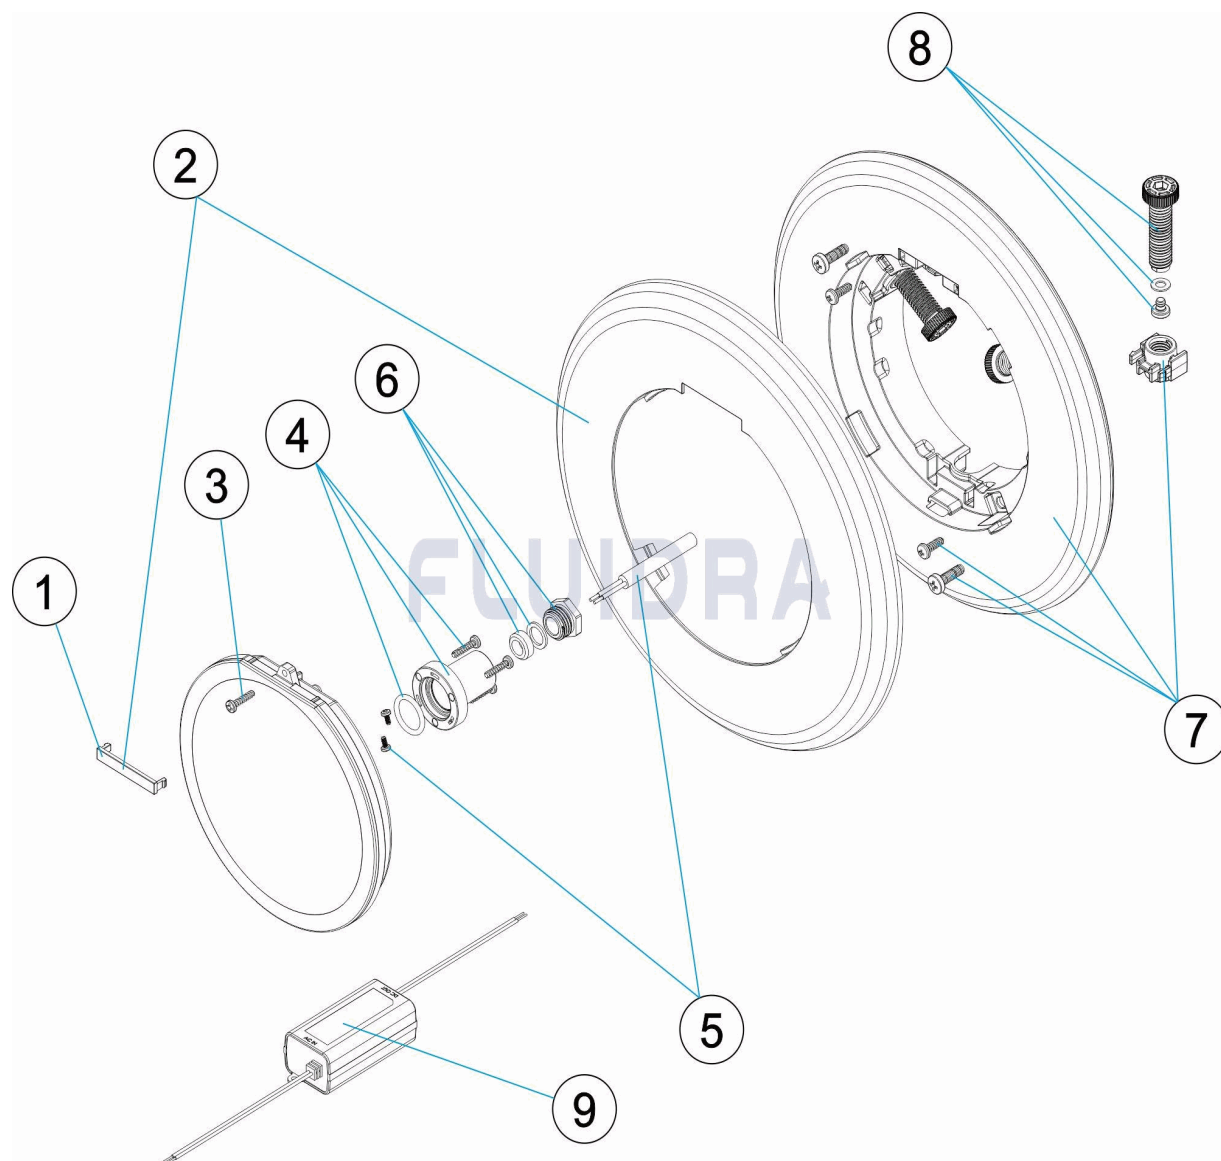

CODE 71212, 71213

DESCRIPTION: FLEXINICHE SPOTLIGHT

ENGLISH

POS	CODE	DESCRIPTION	QUANTITY	POS	CODE	DESCRIPTION	QUANTITY
1	* 4403010087	ESCUTCHEON PURE WHITE		3	4403010114	LIGHT SCREWS	
1	* 4403010119	ESCUTCHEON		4	4403010117	VERTICAL CABLE GUIDES	
1	* 4403010120	ESCUTCHEON		5	4403010116	LIGHT CABLE	
1	* 4403010121	ESCUTCHEON		6	4403010076	PACKING GLAND ASSEMBLY	
2	* 4403010122	FLEXINICHE FACEPLATE		7	4403010126	FLEXINICHE FIXING	
2	* 4403010123	FLEXINICHE FACEPLATE		8	4403010127	SCREWS FOR FIXING FLEXINICHE	
2	* 4403010124	FLEXINICHE FACEPLATE		9	67511	POWER APV 16W 24VDC	
2	* 4403010125	FLEXINICHE FACEPLATE					

CODE 71212, 71213

DESCRIPTION: FLEXINICHE SPOTLIGHT

OBSERVATIONS

POS	CODE	OBSERVATIONS
1	* 4403010087	FOR: WHITE
1	* 4403010119	FOR: BEIGE
1	* 4403010120	FOR: GREY
1	* 4403010121	FOR: ANTHRACITE
2	* 4403010122	FOR: WHITE
2	* 4403010123	FOR: BEIGE
2	* 4403010124	FOR: GREY
2	* 4403010125	FOR: ANTHRACITE

CODICE 71212, 71213

DESCRIZIONE: PUNTO DI LUCE FLEXINICHE

ITALIANO

POS	CODICE	DESCRIZIONE	QUANTITA'	POS	CODICE	DESCRIZIONE	QUANTITA'
1	* 4403010087	COPRIFLANGIA PURE WHITE		3	4403010114	KIT BULLONERIA FARO	
1	* 4403010119	COPRIFLANGIA		4	4403010117	PASSACAVI VERTICALE	
1	* 4403010120	COPRIFLANGIA		5	4403010116	CAVO FARO	
1	* 4403010121	COPRIFLANGIA		6	4403010076	INSIEME TAPPO PREMISTOPPA	
2	* 4403010122	ANELLO FRONTALE FLEXINICHE		7	4403010126	FISSAGGIO FLEXINICHE	
2	* 4403010123	ANELLO FRONTALE FLEXINICHE		8	4403010127	ELEMENTI DI FISSAGGIO FLEXINICHE	
2	* 4403010124	ANELLO FRONTALE FLEXINICHE		9	67511	FONTE ALIMENTAZIONE APV 16W 24VDC	
2	* 4403010125	ANELLO FRONTALE FLEXINICHE					