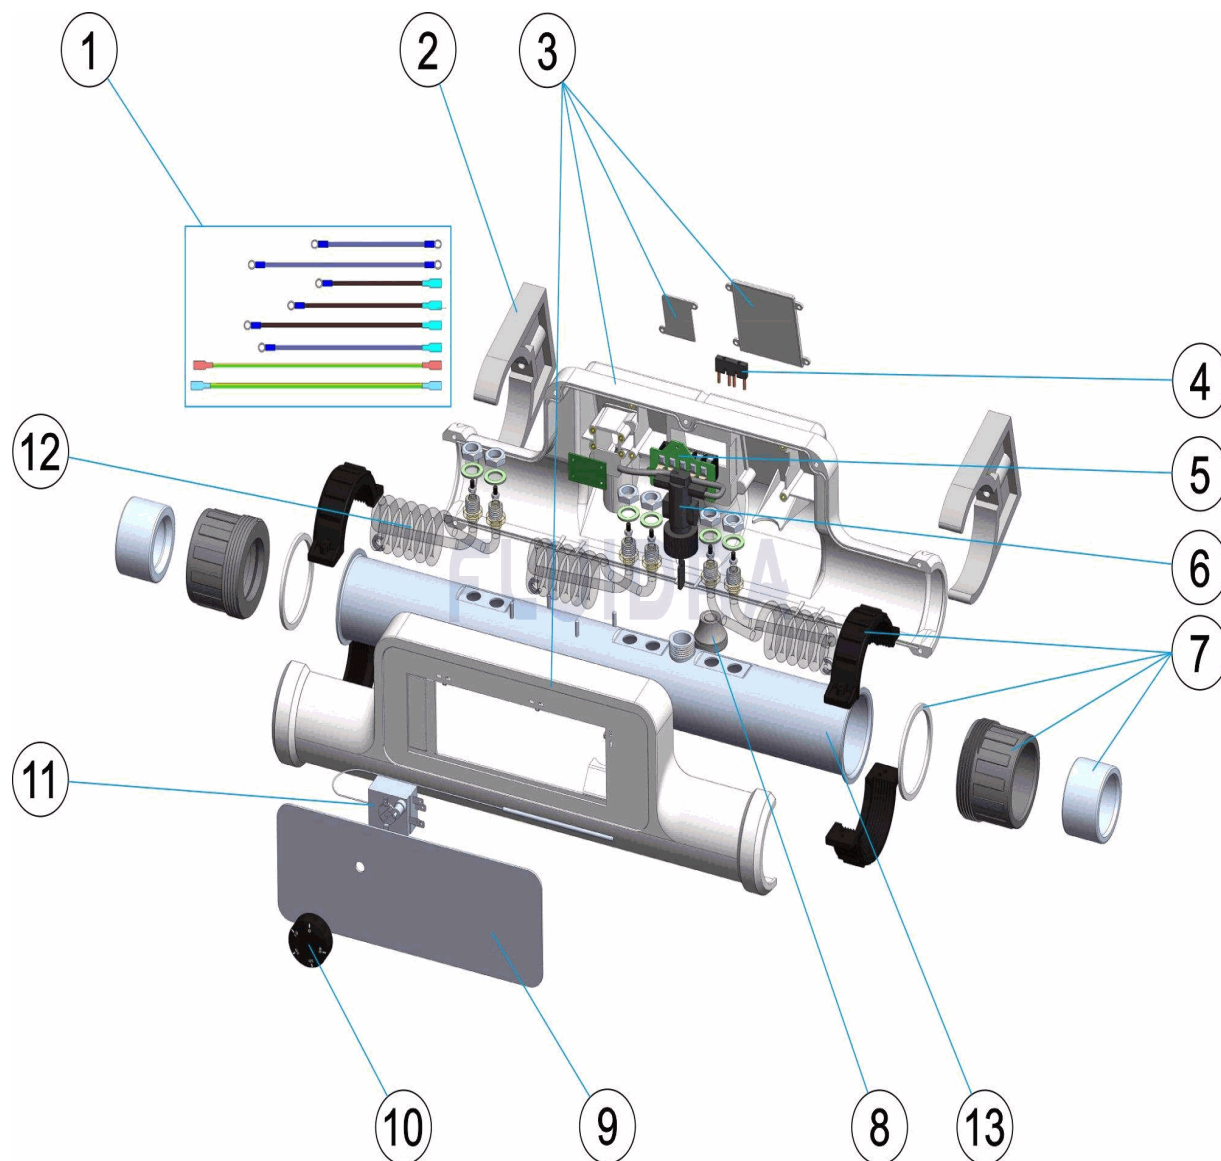

CODICE 69193, 69194, 69195, 69196, 69197

DESCRIZIONE: COMPACT ECO 3

ITALIANO

POS	CODICE	DESCRIZIONE	QUANTITA'	POS	CODICE	DESCRIZIONE	QUANTITA'
1	4407010000	CAVI DI COLLEGAMENTO		10	4407010201	MANOPOLA GRADUATA	
2	4407010025	PINZA APERTA D.90		11	4407010122	TERMOSTATO DI CONTROLLO	
3	4407010029	KIT CARCASSA		12	* 4407010003	RESISTENZA 1 KW	
4	* 4407010021	PONTE PER MORSETTI		12	* 4407010004	RESISTENZA 2 KW	
5	4407010030	PIASTRA TERMINALE		12	* 4407010005	RESISTENZA 3 KW	
6	4407010031	RIVELATORE DI FLUSSO		12	* 4407010006	RESISTENZA 4 KW	
7	4407010027	MANICOTTO		12	* 4407010007	RESISTENZA 6 KW	
8	4407010033	PASSAMURI IP67		13	60170R0001	CORPO INOX.	
9	4407010032	PIASTRA DI ALLUMINIO