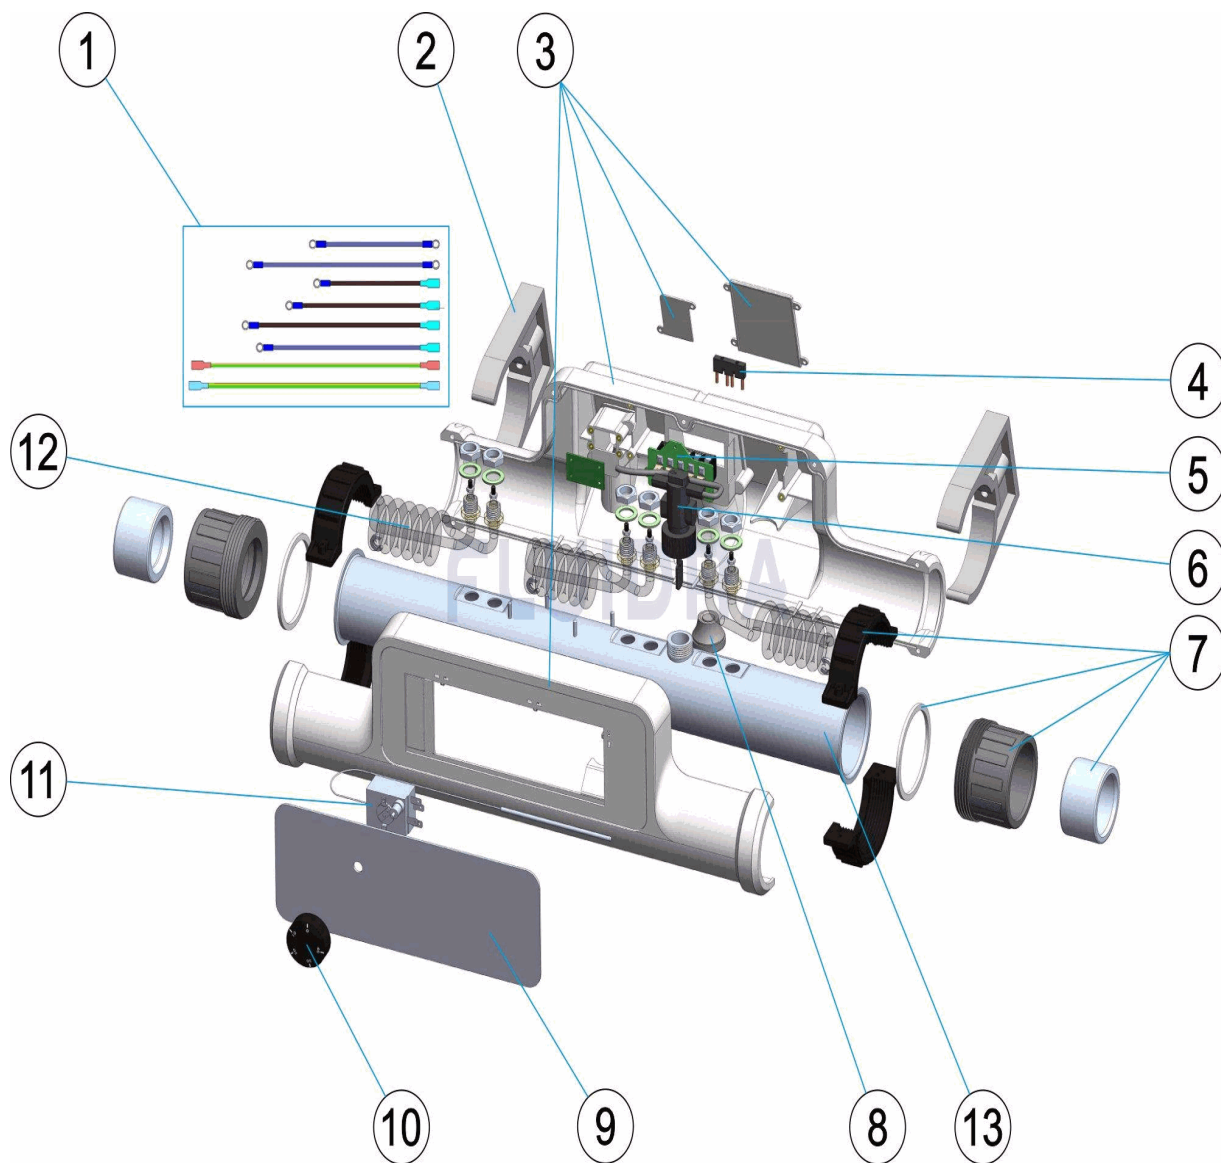

CODE **69193, 69194, 69195, 69196, 69197**

BESCHREIBUNG: **COMPACT ECO 3**

HINWEISE

POS	CODE	HINWEISE
4	* 4407010021	FÜR: 69193, 69194, 69195
12	* 4407010003	FÜR: 69193
12	* 4407010004	FÜR: 69194
12	* 4407010005	FÜR: 69195
12	* 4407010006	FÜR: 69196
12	* 4407010007	FÜR: 69197

CODIGO **69193, 69194, 69195, 69196, 69197**

DESCRICAÇÃO: **COMPACT ECO 3**

PORTUGUES

POS	CODIGO	DESCRICAÇÃO	JANTIDADE	POS	CODIGO	DESCRICAÇÃO	JANTIDADE
1	4407010000	CABOS DE CONEXÃO		10	4407010201	MANÍPULO GRADUADO	
2	4407010025	PINÇA ABERTA D.90		11	4407010122	TERMOSTATO DE CONTROLO	
3	4407010029	CONJUNTO CARCASA		12	* 4407010003	RESISTÊNCIA 1 KW	
4	* 4407010021	SHUNT DE TERMINAIS		12	* 4407010004	RESISTÊNCIA 2 KW	
5	4407010030	PLACA DE TERMINAL		12	* 4407010005	RESISTÊNCIA 3 KW	
6	4407010031	FLOXOSTATO		12	* 4407010006	RESISTÊNCIA 4 KW	
7	4407010027	UNIÃO LIGAÇÃO PERMUTADOR		12	* 4407010007	RESISTÊNCIA 6 KW	
8	4407010033	PASAMUROS IP67		13	60170R0001	CORPO INOX.	
9	4407010032	PLACA DE ALUMINIO					