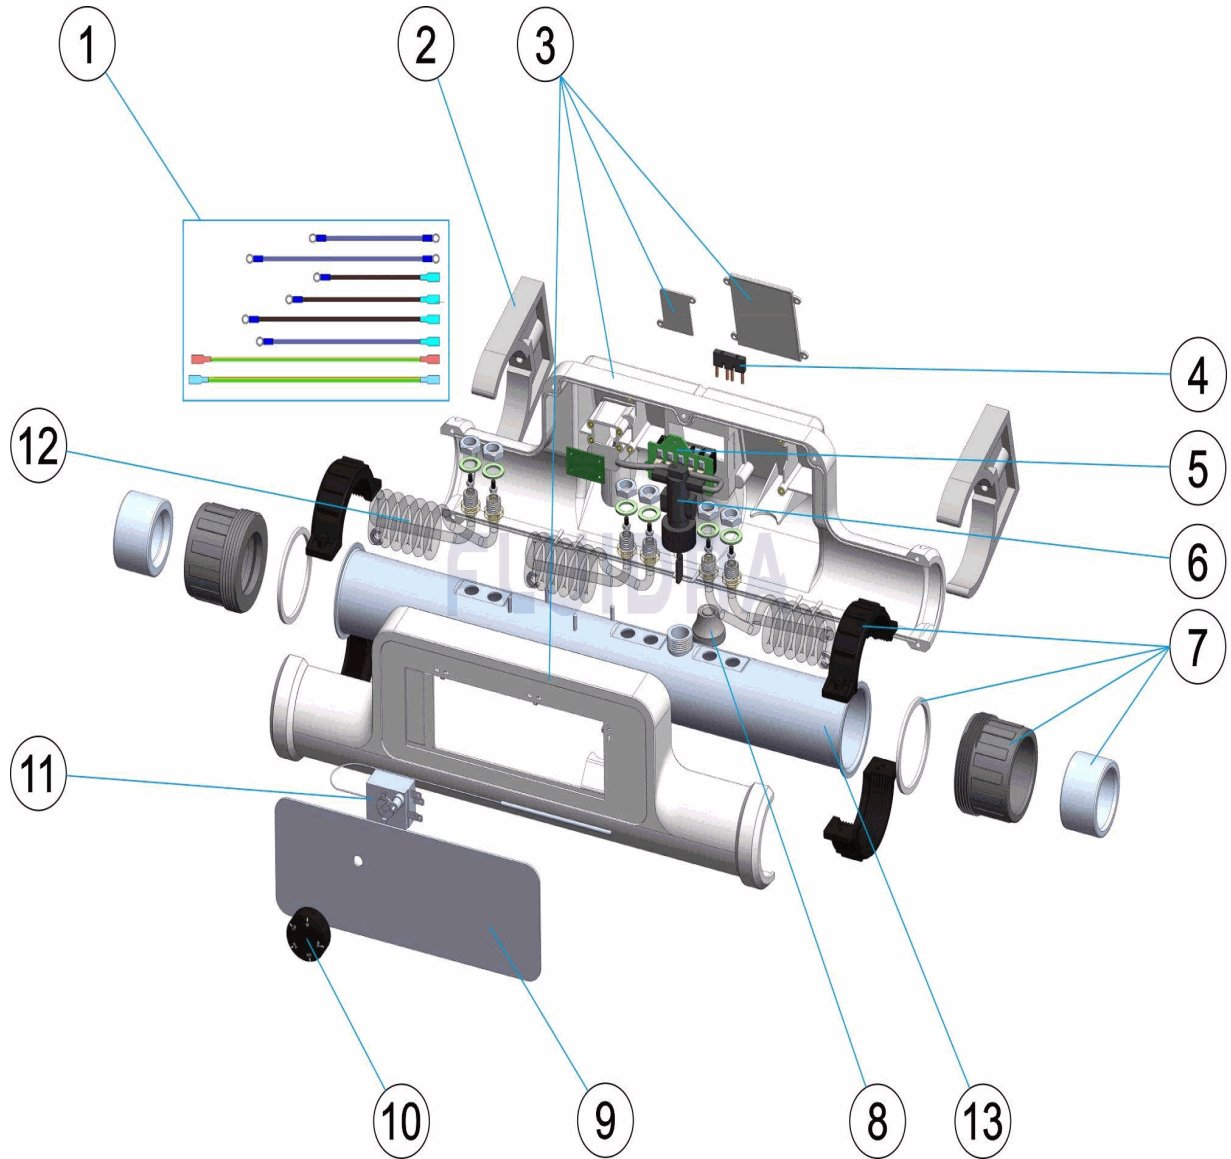

CODIGO **69193, 69194, 69195, 69196, 69197**

DESCRIPCION: **COMPACT ECO 3**

ESPAÑOL

POS	CODIGO	DESCRIPCION	CANTIDAD	POS	CODIGO	DESCRIPCION	CANTIDAD
1	4407010000	CABLES DE CONEXION		10	4407010201	MANECILLA GRADUADA	
2	4407010025	PINZA ABIERTA D.90		11	4407010122	TERMOSTATO DE CONTROL	
3	4407010029	CJTO. CARCASA		12	* 4407010003	RESISTENCIA 1 KW	
4	* 4407010021	PUENTE DE BORNES		12	* 4407010004	RESISTENCIA 2 KW	
5	4407010030	PLACA DE BORNAS		12	* 4407010005	RESISTENCIA 3 KW	
6	4407010031	FLUJOSTATO		12	* 4407010006	RESISTENCIA 4 KW	
7	4407010027	MANGUITO INTERCAMBIADOR		12	* 4407010007	RESISTENCIA 6 KW	
8	4407010033	PASAMUROS IP67		13	60170R0001	CUERPO INOX.	
9	4407010032	PLACA DE ALUMINIO					

CODIGO **69193, 69194, 69195, 69196, 69197**

DESCRIPCION: COMPACT ECO 3

OBSERVACIONES

POS	CODIGO	OBSERVACIONES
4	* 4407010021	PARA: 69193, 69194, 69195
12	* 4407010003	PARA: 69193
12	* 4407010004	PARA: 69194
12	* 4407010005	PARA: 69195
12	* 4407010006	PARA: 69196
12	* 4407010007	PARA: 69197

CODE 69193, 69194, 69195, 69196, 69197

DESCRIPTION: COMPACT ECO 3

FRANCAIS

POS	CODE	DESCRIPTION	QUANTITE	POS	CODE	DESCRIPTION	QUANTITE
1	4407010000	CÂBLES DE CONNEXION		10	4407010201	MANETTE GRADUÉE	
2	4407010025	PINCE OUVERTE D.90		11	4407010122	THERMOSTAT DE CONTROL	
3	4407010029	ENSEMBLE CARCASSE		12	* 4407010003	RESISTANCE 1 KW	
4	* 4407010021	PONT DE BORNES		12	* 4407010004	RESISTANCE 2 KW	
5	4407010030	PLAQUE A' BORNES		12	* 4407010005	RESISTANCE 3 KW	
6	4407010031	DÉTECTEUR DE FLUX		12	* 4407010006	RESISTANCE 4 KW	
7	4407010027	MANCHON RECHAUFFEUR		12	* 4407010007	RESISTANCE 6 KW	
8	4407010033	TRAVERSÉ À PAROI IP67		13	60170R0001	CORPS INOX.	
9	4407010032	PLAQUE D'ALUMINIUM					