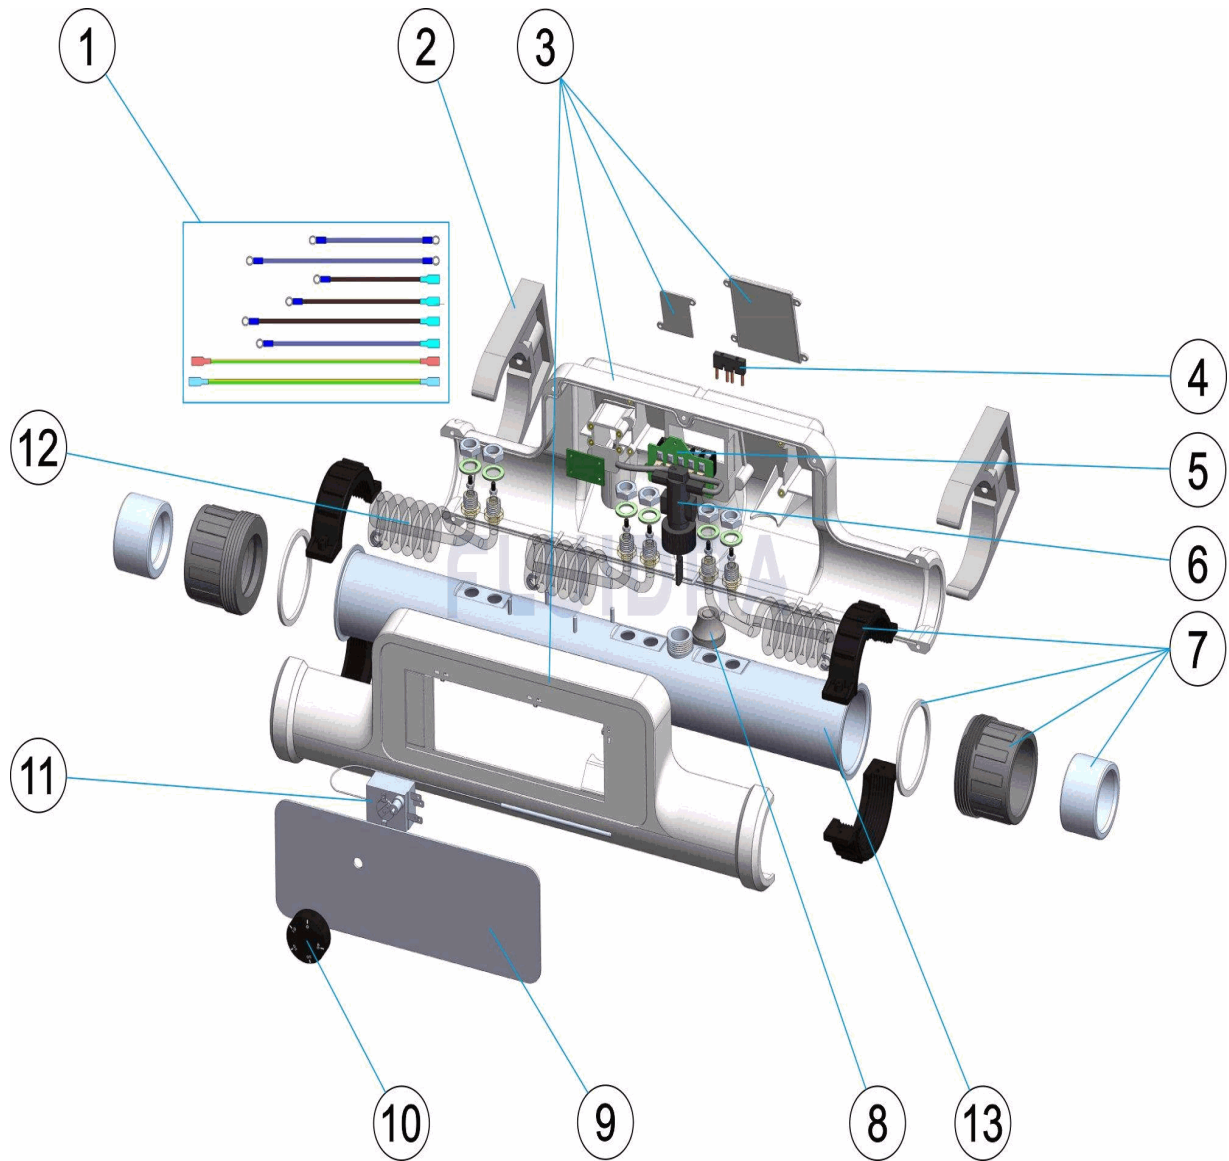

CODICE **69193, 69194, 69195, 69196, 69197**

DESCRIZIONE: COMPACT ECO 3

OSSERVAZIONI

POS	CODICE	OSSERVAZIONI
4	* 4407010021	PER: 69193, 69194, 69195
12	* 4407010003	PER: 69193
12	* 4407010004	PER: 69194
12	* 4407010005	PER: 69195
12	* 4407010006	PER: 69196
12	* 4407010007	PER: 69197

CODE **69193, 69194, 69195, 69196, 69197**

BESCHREIBUNG: **COMPACT ECO 3**

DEUTSCH

POS	CODE	BESCHREIBUNG	MENGE	POS	CODE	BESCHREIBUNG	MENGE
1	4407010000	ANSCHLUSSLEITUNGEN		10	4407010201	GRADANZEIGER	
2	4407010025	KEMME OFFEN D.90		11	4407010122	TERMOSTAT STEUERUNG	
3	4407010029	SET GEHÄUSE		12	* 4407010003	HEIZSTAB 1 KW	
4	* 4407010021	KLEMMBRÜCKE		12	* 4407010004	HEIZSTAB 2 KW	
5	4407010030	ANSCHUSSPLAITE		12	* 4407010005	HEIZSTAB 3 KW	
6	4407010031	DURCHFLUSSSCHALTER		12	* 4407010006	HEIZSTAB 4 KW	
7	4407010027	NIPPEL WÄRMEÜBERTRAGER		12	* 4407010007	HEIZSTAB 6 KW	
8	4407010033	WANDDURCHFÜHRUNG IP67		13	60170R0001	EDELSTAHLSCHRANK	
9	4407010032	ALUMINIUMPLATTE					