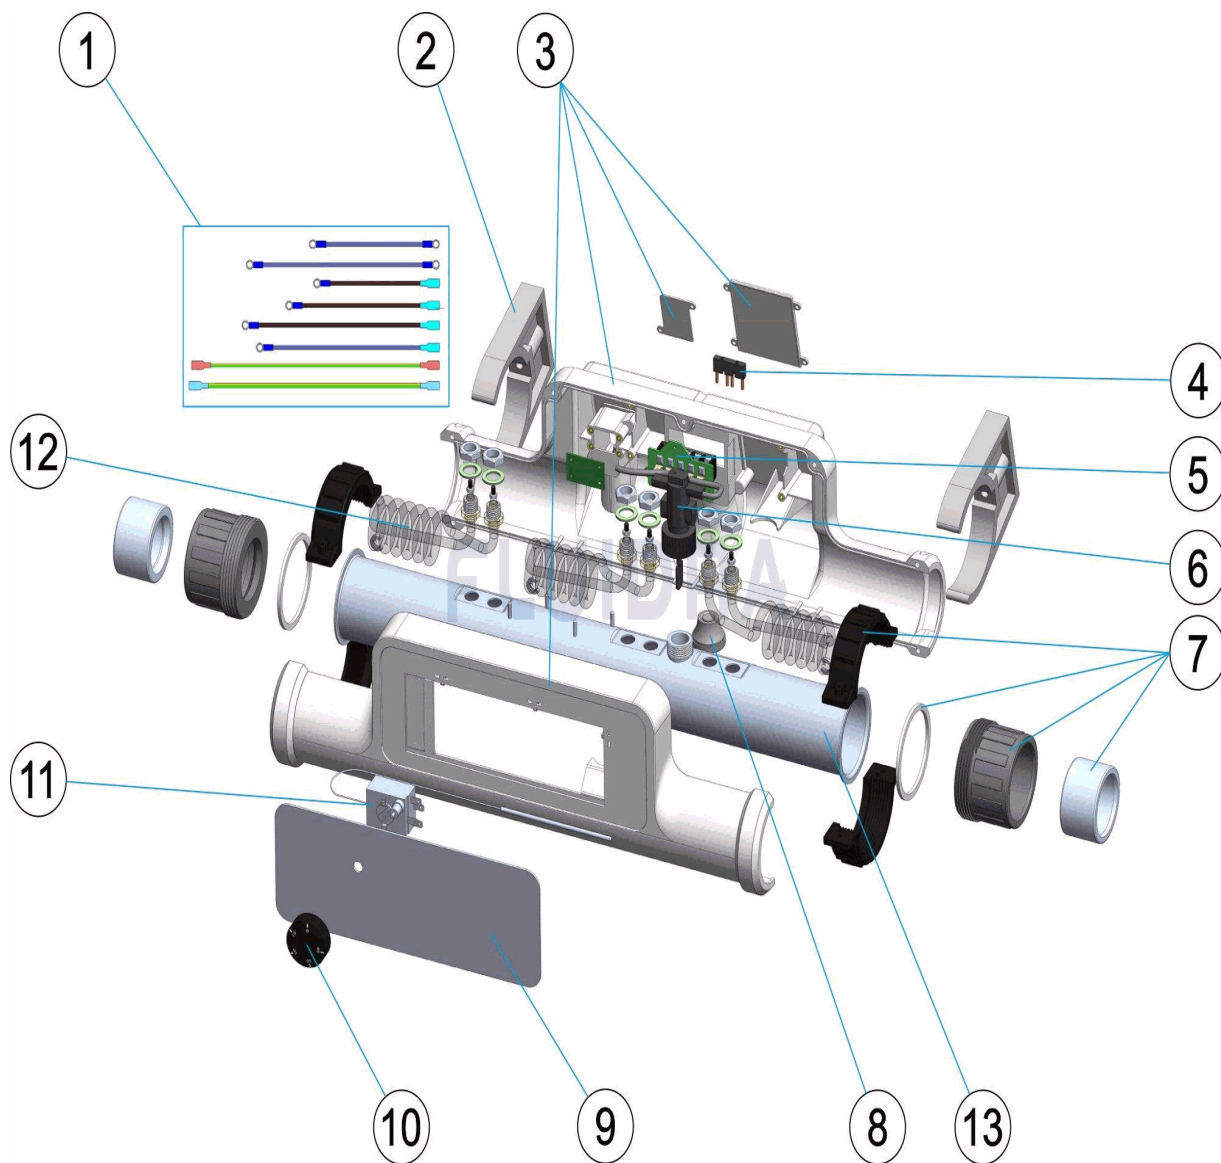

CODE 69193, 69194, 69195, 69196, 69197

DESCRIPTION: COMPACT ECO 3

FRANCAIS

POS	CODE	DESCRIPTION	QUANTITE	POS	CODE	DESCRIPTION	QUANTITE
1	4407010000	CÂBLES DE CONNEXION		10	4407010201	MANETTE GRADUÉE	
2	4407010025	PINCE OUVERTE D.90		11	4407010122	THERMOSTAT DE CONTROL	
3	4407010029	ENSEMBLE CARCASSE		12	* 4407010003	RESISTANCE 1 KW	
4	* 4407010021	PONT DE BORNES		12	* 4407010004	RESISTANCE 2 KW	
5	4407010030	PLAQUE A' BORNES		12	* 4407010005	RESISTANCE 3 KW	
6	4407010031	DÉTECTEUR DE FLUX		12	* 4407010006	RESISTANCE 4 KW	
7	4407010027	MANCHON RECHAUFFEUR		12	* 4407010007	RESISTANCE 6 KW	
8	4407010033	TRAVERSÉ À PAROI IP67		13	60170R0001	CORPS INOX.	
9	4407010032	PLAQUE D'ALUMINIUM					

CODE **69193, 69194, 69195, 69196, 69197**

DESCRIPTION: **COMPACT ECO 3**

OBSERVATIONS

POS	CODE	OBSERVATIONS
4	* 4407010021	POUR: 69193, 69194, 69195
12	* 4407010003	POUR: 69193
12	* 4407010004	POUR: 69194
12	* 4407010005	POUR: 69195
12	* 4407010006	POUR: 69196
12	* 4407010007	POUR: 69197

CODE **69193, 69194, 69195, 69196, 69197**

DESCRIPTION: **COMPACT ECO 3**

ENGLISH

POS	CODE	DESCRIPTION	QUANTITY	POS	CODE	DESCRIPTION	QUANTITY
1	4407010000	CONNECTION CABLES		10	4407010201	GRADUATED VALVE POINTER	
2	4407010025	OPEN CLAMP D.90		11	4407010122	THERMOSTAT CONTROL	
3	4407010029	COVER SET		12	* 4407010003	ELEMENT 1 KW	
4	* 4407010021	BRIDGE TERMINAL		12	* 4407010004	ELEMENT 2 KW	
5	4407010030	TERMINAL PLATE		12	* 4407010005	ELEMENT 3 KW	
6	4407010031	FLOWSWITCH		12	* 4407010006	ELEMENT 4 KW	
7	4407010027	HEAT EXCHANGER UNION		12	* 4407010007	ELEMENT 6 KW	
8	4407010033	CABLE GLAND IP67		13	60170R0001	STAINLESS STEEL BODY	
9	4407010032	ALUMINIUM PLATE					