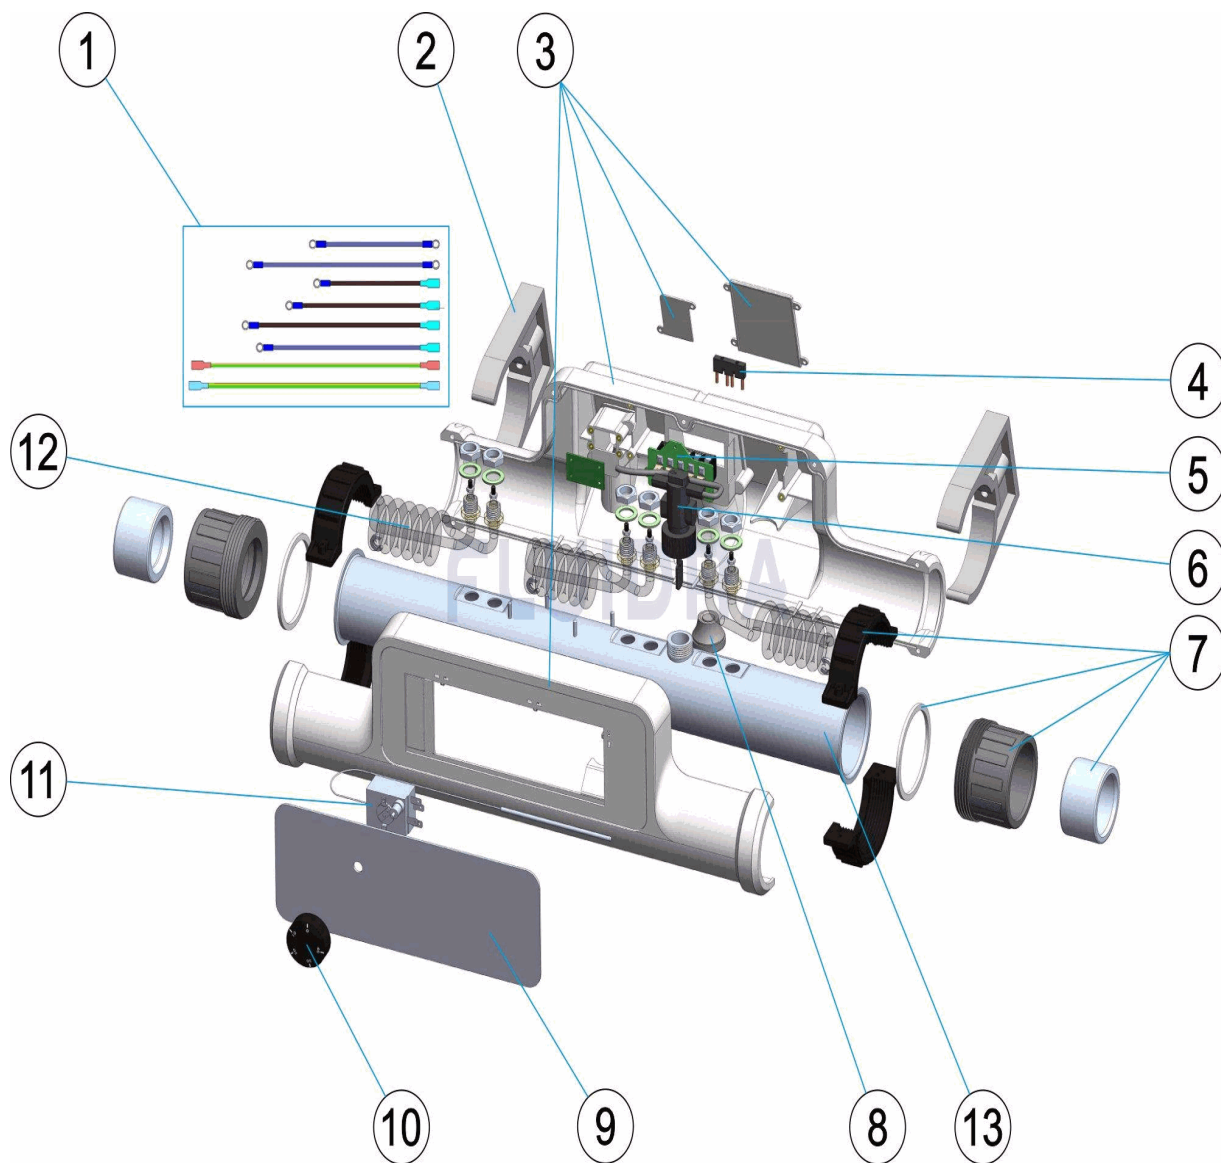

CODIGO **69193, 69194, 69195, 69196, 69197**

DESCRIPCION: **COMPACT ECO 3**

ESPAÑOL

POS	CODIGO	DESCRIPCION	CANTIDAD	POS	CODIGO	DESCRIPCION	CANTIDAD
1	4407010000	CABLES DE CONEXION		10	4407010201	MANECILLA GRADUADA	
2	4407010025	PINZA ABIERTA D.90		11	4407010122	TERMOSTATO DE CONTROL	
3	4407010029	CJTO. CARCASA		12	* 4407010003	RESISTENCIA 1 KW	
4	* 4407010021	PUENTE DE BORNES		12	* 4407010004	RESISTENCIA 2 KW	
5	4407010030	PLACA DE BORNAS		12	* 4407010005	RESISTENCIA 3 KW	
6	4407010031	FLUJOSTATO		12	* 4407010006	RESISTENCIA 4 KW	
7	4407010027	MANGUITO INTERCAMBIADOR		12	* 4407010007	RESISTENCIA 6 KW	
8	4407010033	PASAMUROS IP67		13	60170R0001	CUERPO INOX.	
9	4407010032	PLACA DE ALUMINIO					

CODIGO **69193, 69194, 69195, 69196, 69197**

DESCRIPCION: COMPACT ECO 3

OBSERVACIONES

POS	CODIGO	OBSERVACIONES
4	* 4407010021	PARA: 69193, 69194, 69195
12	* 4407010003	PARA: 69193
12	* 4407010004	PARA: 69194
12	* 4407010005	PARA: 69195
12	* 4407010006	PARA: 69196
12	* 4407010007	PARA: 69197

CODE 69193, 69194, 69195, 69196, 69197

DESCRIPTION: COMPACT ECO 3

FRANCAIS

POS	CODE	DESCRIPTION	QUANTITE	POS	CODE	DESCRIPTION	QUANTITE
1	4407010000	CÂBLES DE CONNEXION		10	4407010201	MANETTE GRADUÉE	
2	4407010025	PINCE OUVERTE D.90		11	4407010122	THERMOSTAT DE CONTROL	
3	4407010029	ENSEMBLE CARCASSE		12	* 4407010003	RESISTANCE 1 KW	
4	* 4407010021	PONT DE BORNES		12	* 4407010004	RESISTANCE 2 KW	
5	4407010030	PLAQUE A' BORNES		12	* 4407010005	RESISTANCE 3 KW	
6	4407010031	DÉTECTEUR DE FLUX		12	* 4407010006	RESISTANCE 4 KW	
7	4407010027	MANCHON RECHAUFFEUR		12	* 4407010007	RESISTANCE 6 KW	
8	4407010033	TRAVERSÉ À PAROI IP67		13	60170R0001	CORPS INOX.	
9	4407010032	PLAQUE D'ALUMINIUM					