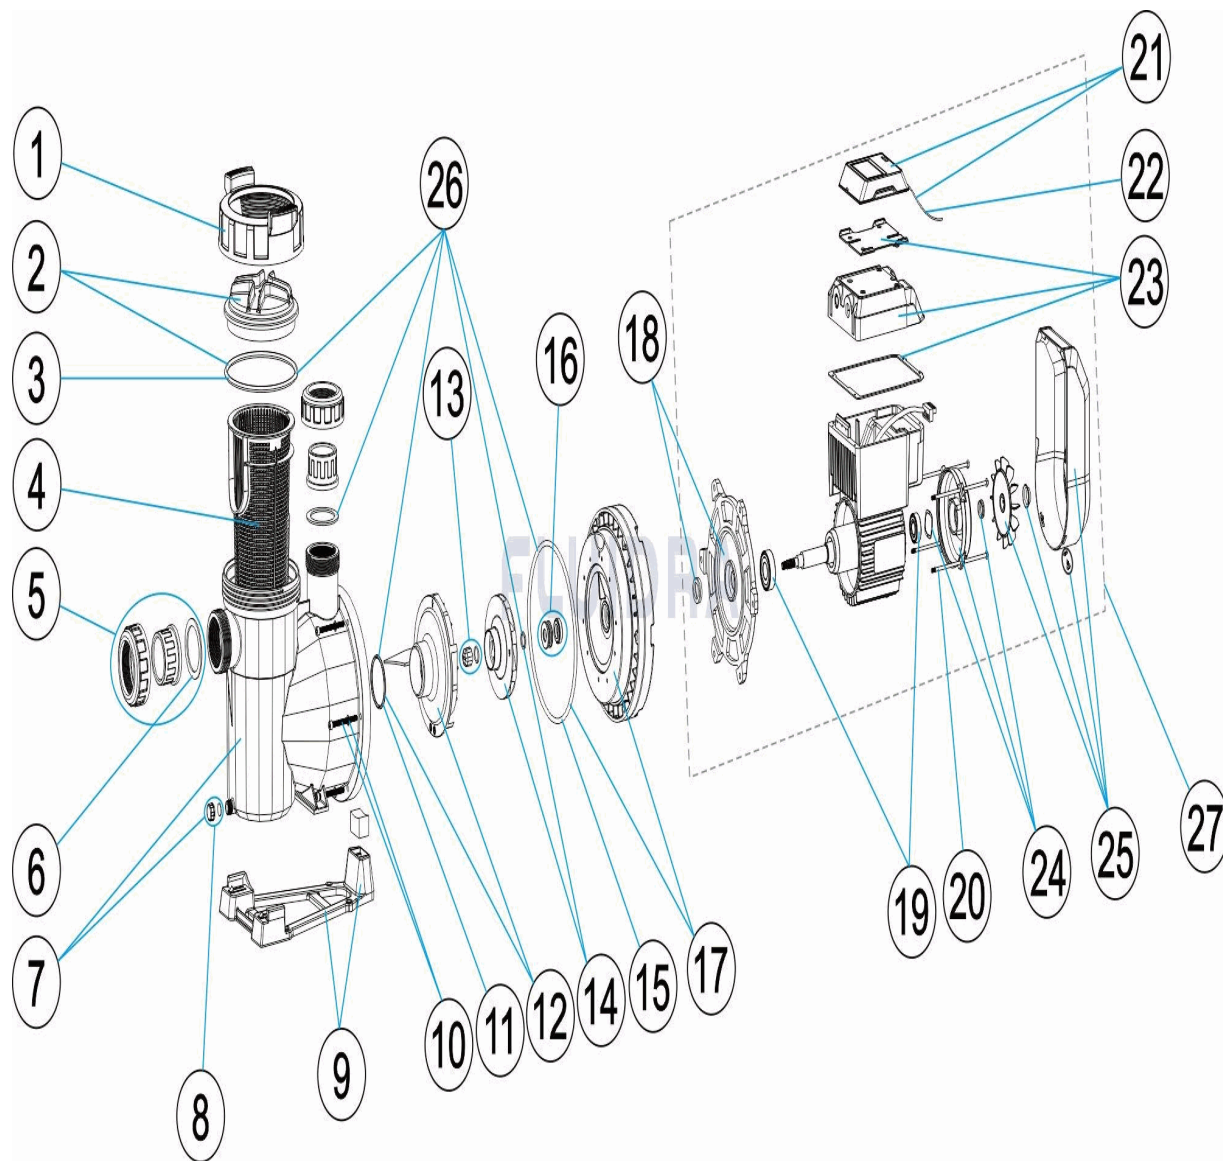

CODE **67547, 67548**

DESCRIPTION: **VS VICTORIA PLUS SILENT PUMP**

OBSERVATIONS

POS	CODE	OBSERVATIONS
5	* 4405010106	FOR: 67547
5	* 4405010107	FOR: 67548
9	* 4405010588	FOR: 67547
9	* 4405010492	FOR: 67548
14	* 4405010596	FOR: 67547
14	* 4405010600	FOR: 67548
18	* 4405010604	FOR: 67547
18	* 4405010607	FOR: 67548
19	* 4405010609	FOR: 67547
19	* 4405010610	FOR: 67548
20	* 4405010144	FOR: 67547
20	* 4405010145	FOR: 67548
24	* 4405010612	FOR: 67547
24	* 4405010614	FOR: 67548
25	* 4405010831	FOR: 67547
25	* 4405010832	FOR: 67548
27	* 67547R4000	FOR: 67547
27	* 67548R4000	FOR: 67548

CODICE 67547, 67548

DESCRIZIONE: POMPA VICTORIA PLUS SILENT VS

ITALIANO

POS	CODICE	DESCRIZIONE	QUANTITA'	POS	CODICE	DESCRIZIONE	QUANTITA'
1	4405010585	VITE COPERCHIO PREFILTRO		14	* 4405010596	RUOTA 1 (III) HP	
2	4405010702	COPERCHIO PREFILTRO		14	* 4405010600	RUOTA 2 (III) HP	
3	4405010178	O-RING D 151,7X6,99		15	4405010487	O-RING	
4	4405010105	CESTO PREFILTRO		16	4405010118	GUARNIZIONE MECCANICA	
5	* 4405010106	MANICOTTI DI UNIONE <= 1 HP		17	4405010603	FLANGIA TENUTA MECCANICA	
5	* 4405010107	MANICOTTI DI UNIONE 1,5 HP - 2,5 HP		18	* 4405010604	FASCETTA MOTORE ANTERIORE	
6	4405010179	GUERNIZIONE PIANA 72X55X2,5		18	* 4405010607	FASCETTA MOTORE ANTERIORE	
7	4405010586	CORPO POMBA		19	* 4405010609	CUSCINETTO MOTORE < 1 HP	
8	4405010587	TAPPO SCARICO		19	* 4405010610	CUSCINETTO MOTORE 1,5 - 3 HP	
9	* 4405010588	BASAMENTO POMPA		20	* 4405010144	ASTAS MOTORE 0,75 - 1 HP	
9	* 4405010492	BASAMENTO POMPA		20	* 4405010145	ASTAS MOTORE 1,5 - 3 HP III	
10	4405010590	VITE FISSAGGIO CORPO		21	4405010828	CONTROLLER SCHERMO LED	
11	4405010161	O-RING D 56,7X3,5		22	4405010829	CAVO COMANDO	