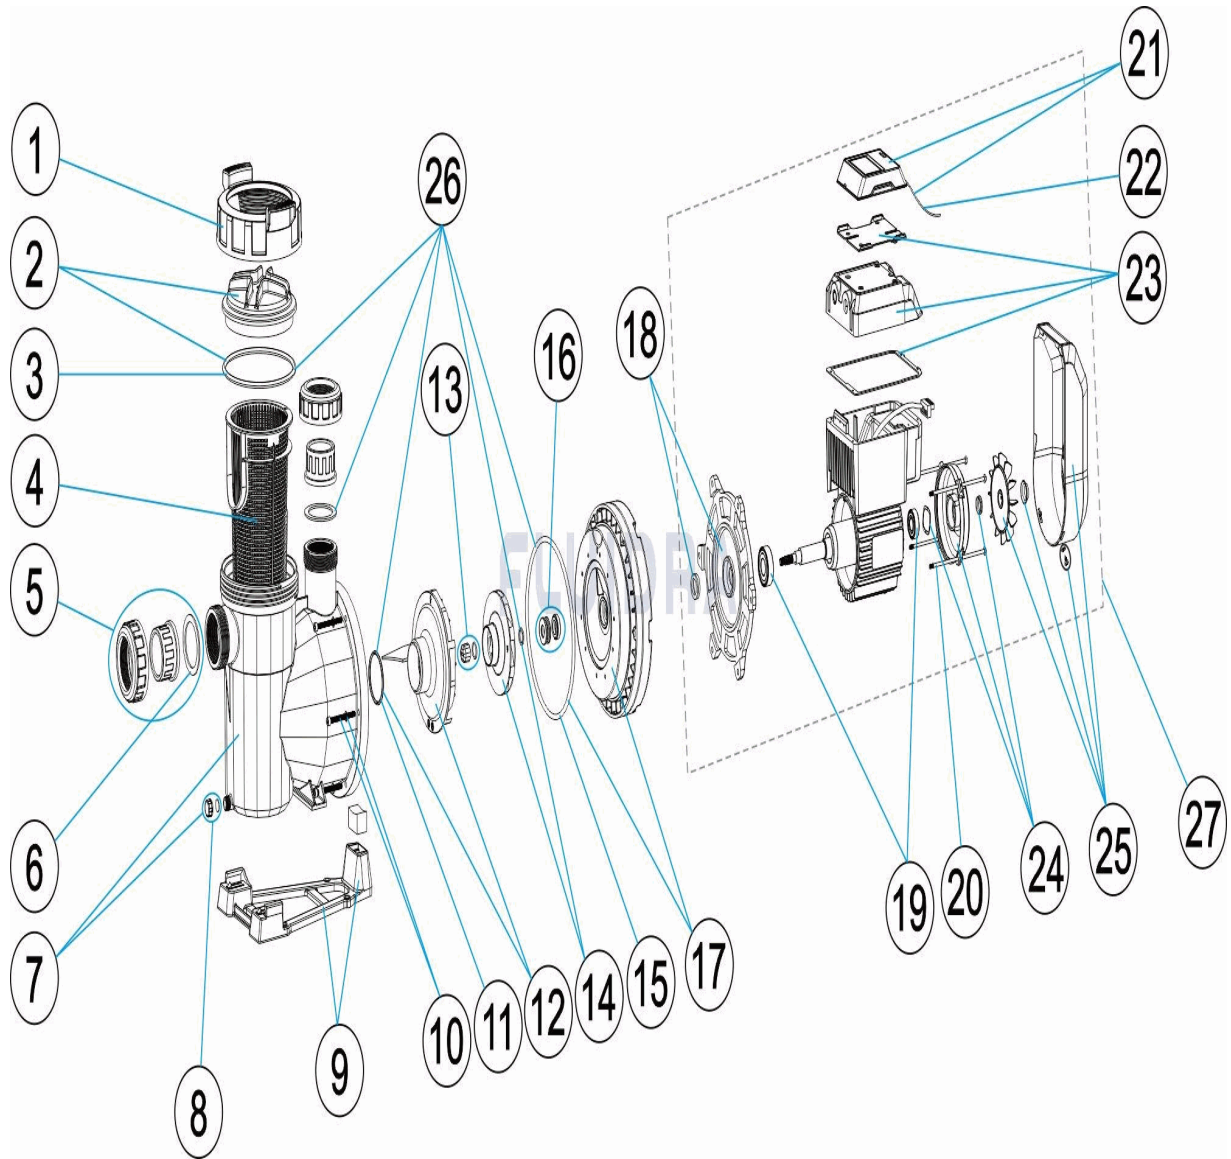

CODIGO **67547, 67548**

DESCRIPCION: **BOMBA VICTORIA PLUS SILENT VS**

ESPAÑOL

POS	CODIGO	DESCRIPCION	CANTIDAD	POS	CODIGO	DESCRIPCION	CANTIDAD
1	4405010585	TUERCA TAPA PREFILTRO		14	* 4405010596	RODETE 1 (III) HP	
2	4405010702	TAPA PREFILTRO		14	* 4405010600	RODETE 2 (III) HP	
3	4405010178	JUNTA TORICA D. 151,7X6,99		15	4405010487	JUNTA TORICA	
4	4405010105	CESTO PREFILTRO		16	4405010118	JUNTA MECANICA	
5	* 4405010106	ACCESORIOS ENLACE <= 1 HP		17	4405010603	BRIDA SELLO MECANICO	
5	* 4405010107	ACCESORIOS ENLACE 1,5 HP - 2,5 HP		18	* 4405010604	BRIDA MOTOR DELANTERA	
6	4405010179	JUNTA PLANA 72X55X2,5		18	* 4405010607	BRIDA MOTOR DELANTERA	
7	4405010586	CUERPO BOMBA		19	* 4405010609	RODAMIENTO MOTOR < 1 HP	
8	4405010587	TAPON PURGA		19	* 4405010610	RODAMIENTO MOTOR 1,5 - 3 HP	
9	* 4405010588	PIE BOMBA		20	* 4405010144	VARILLAS MOTOR 0,75 - 1 HP	
9	* 4405010492	PIE BOMBA		20	* 4405010145	VARILLAS MOTOR 1,5 - 3 HP III	
10	4405010590	TORNILLO FIJACION CUERPO		21	4405010828	CONTROLADOR PANTALLA LED	
11	4405010161	JUNTA TORICA D. 56,7X3,5		22	4405010829	CABLE MANDO	