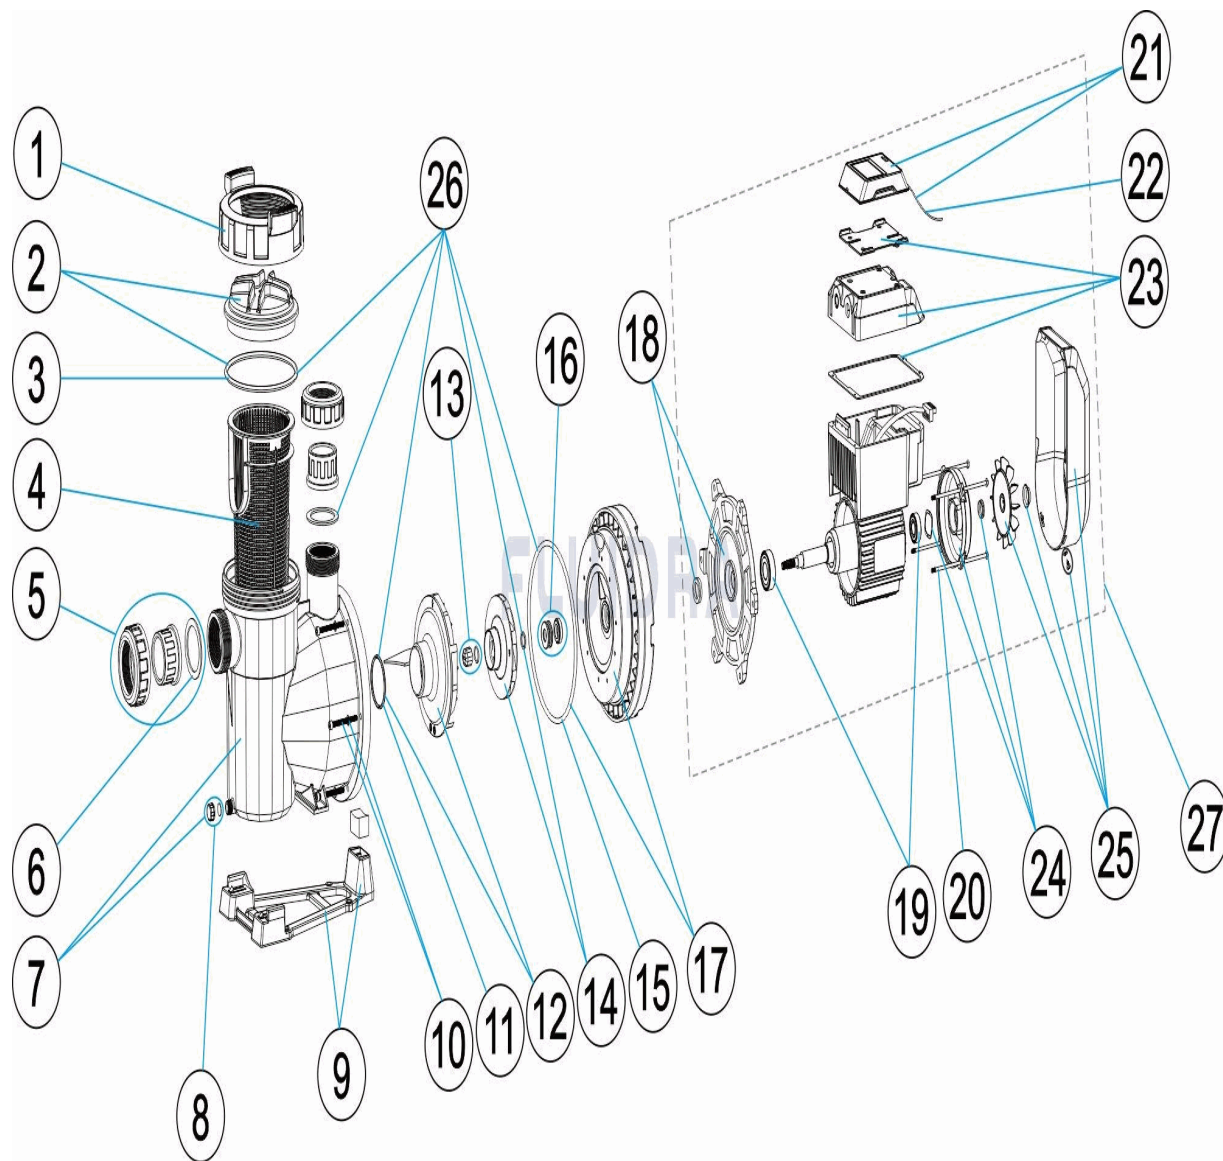

CODE 67547, 67548

DESCRIPTION: POMPE VICTORIA PLUS SILENT VS

FRANCAIS

POS	CODE	DESCRIPTION	QUANTITE	POS	CODE	DESCRIPTION	QUANTITE
1	4405010585	ECROU COUVERCLE PREFILTRE		14	* 4405010596	TURBINE 1 (III) HP	
2	4405010702	COUVERCLE PRÉFILTRE		14	* 4405010600	TURBINE 2 (III) HP	
3	4405010178	JOINT TORIQUE D 151,7X6,99		15	4405010487	JOINT TORIQUE	
4	4405010105	PANIER PRÉFILTRE		16	4405010118	GARNITURE MÉCANIQUE	
5	* 4405010106	RACCORDS UNION <= 1 HP		17	4405010603	FLASQUE PORTE GRANITURE	
5	* 4405010107	RACCORDS UNION 1,5 HP - 2,5 HP		18	* 4405010604	BRIDE MOTEUR AVANT	
6	4405010179	JOINT PLAT 72X55X2,5		18	* 4405010607	BRIDE MOTEUR AVANT	
7	4405010586	CORPS POMPE		19	* 4405010609	ROULEMENT MOTEUR < 1 HP	
8	4405010587	BOUCHON DE PURGUE		19	* 4405010610	ROULEMENT MOTEUR 1,5 - 3 HP	
9	* 4405010588	SOCLE POMPE		20	* 4405010144	TIRANTS D'ACCOUPEMENT MOTEUR 0,75	
9	* 4405010492	SOCLE POMPE		20	* 4405010145	TIRANTS D'ACCOUPEMENT MOTEUR 1,5 -	
10	4405010590	VIS FIXATION CORPS		21	4405010828	CONTRÔLEUR ÉCRAN LED	
11	4405010161	JOINT TORIQUE D 56,7X3,5		22	4405010829	CÂBLE COMMANDE	