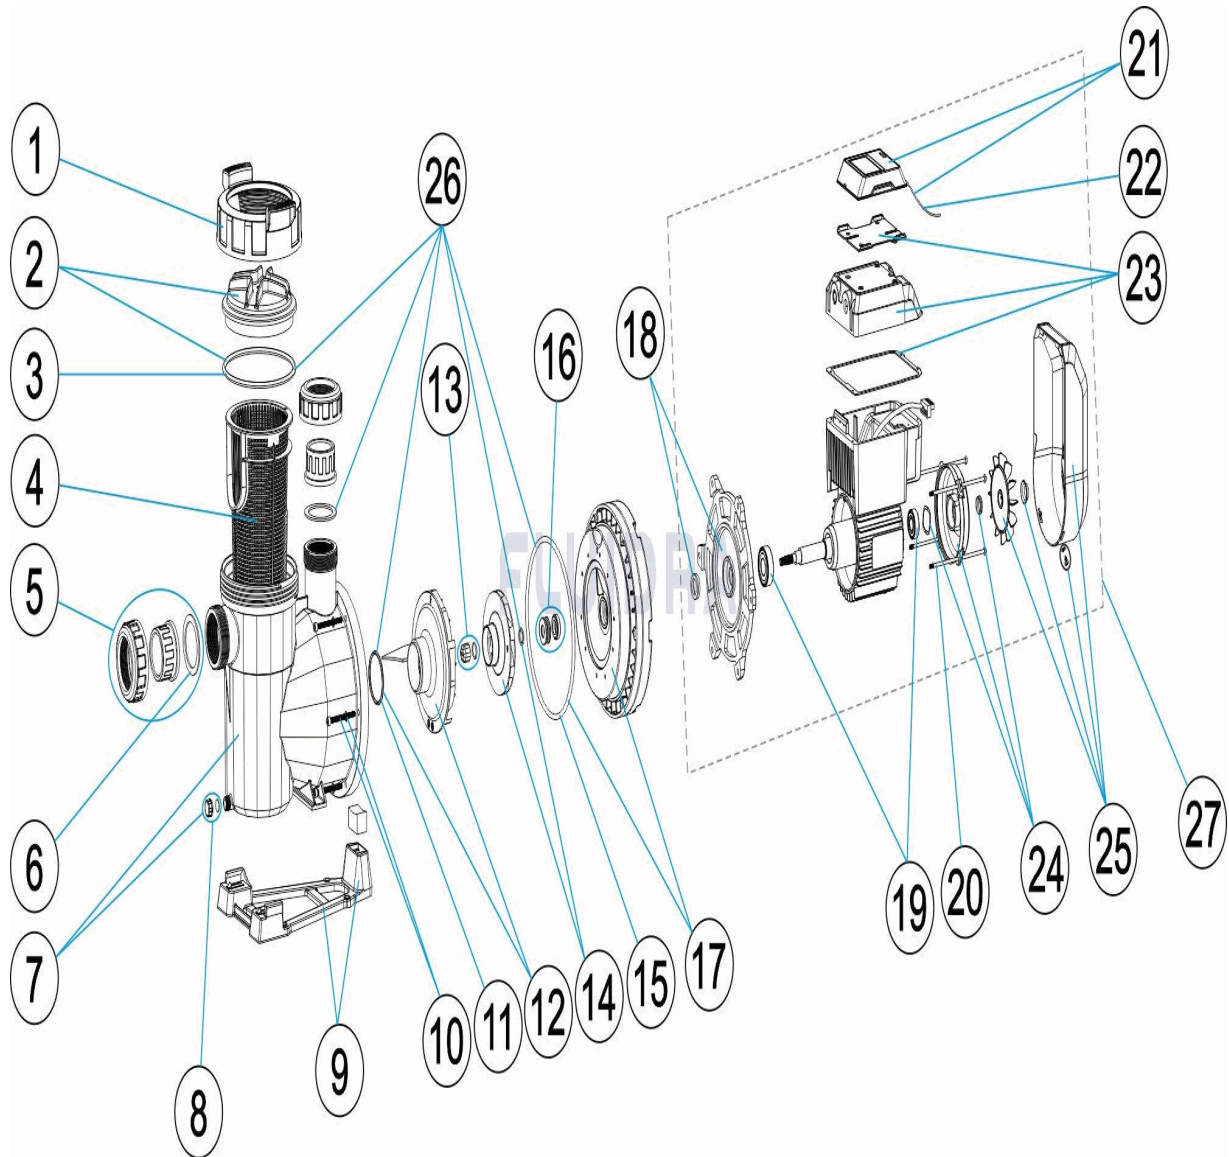

CODE **67547, 67548**

BESCHREIBUNG: **PUMPE VICTORIA PLUS SILENT VS**

DEUTSCH

POS	CODE	BESCHREIBUNG	MENGE	POS	CODE	BESCHREIBUNG	MENGE
1	4405010585	MUTTER VORFILTERDECKEL		14	* 4405010596	LAUFRAD 1 (III) HP	
2	4405010702	VORFILTERDECKEL		14	* 4405010600	LAUFRAD 2 (III) HP	
3	4405010178	O-RING D. 151,7 X 6,99		15	4405010487	O-RING	
4	4405010105	VORFILTERKORB		16	4405010118	GLEITRINGDICHTUNG	
5	* 4405010106	ANSCHLUSSZUBEHÖR <= 1 HP		17	4405010603	GLEITRINGDICHTUNG	
5	* 4405010107	ANSCHLUSSZUBEHÖR 1,5 HP - 2,5 HP		18	* 4405010604	VORDERER MOTORFLANSCH	
6	4405010179	FLACHDICHTUNG 72 X 55 X 2,5		18	* 4405010607	VORDERER MOTORFLANSCH	
7	4405010586	PUMPENGEHÄUSE		19	* 4405010609	WÄZLAGER MOTOR < 1 HP	
8	4405010587	ABLASSSTOPFEN		19	* 4405010610	WÄZLAGER MOTOR 1,5 - 3 HP	
9	* 4405010588	PUMPENFUSS		20	* 4405010144	RUNDEISEN MOTOR 0,75 - 1 HP	
9	* 4405010492	PUMPENFUSS		20	* 4405010145	RUNDEISEN MOTOR 1,5 - 3 HP III	
10	4405010590	FIXIERSCHRAUBE GEHÄUSE		21	4405010828	DRIVER LED DISPLAY	
11	4405010161	O-RING D. 56,7 X 3,5		22	4405010829	KABEL REGLER	