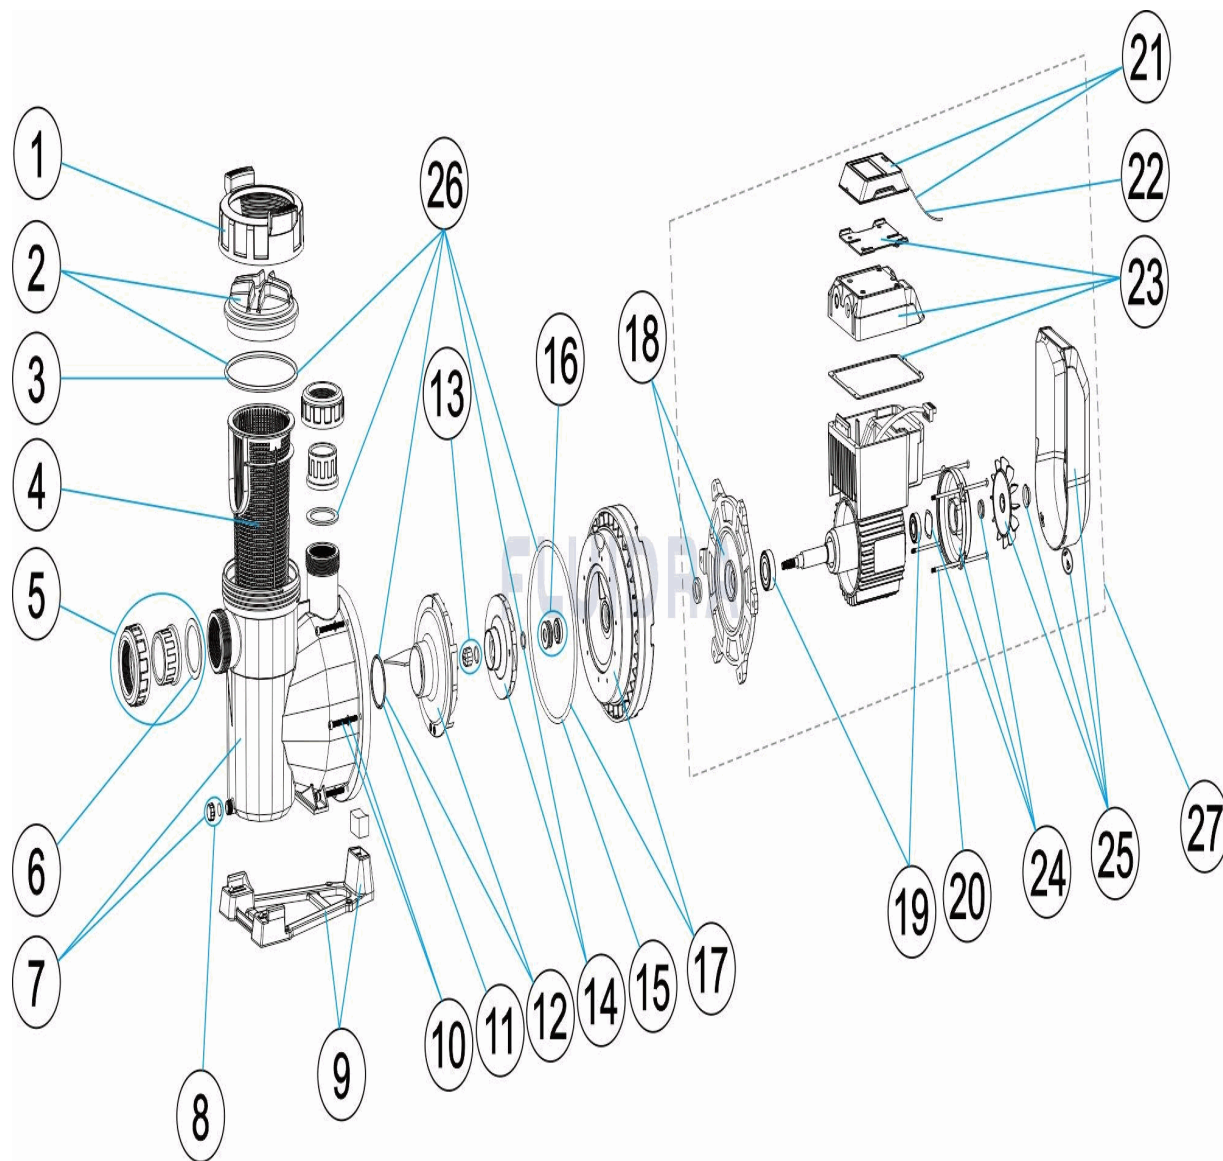

CODE **67547, 67548**

BESCHREIBUNG: **PUMPE VICTORIA PLUS SILENT VS**

HINWEISE

POS	CODE	HINWEISE
5	* 4405010106	FÜR: 67547
5	* 4405010107	FÜR: 67548
9	* 4405010588	FÜR: 67547
9	* 4405010492	FÜR: 67548
14	* 4405010596	FÜR: 67547
14	* 4405010600	FÜR: 67548
18	* 4405010604	FÜR: 67547
18	* 4405010607	FÜR: 67548
19	* 4405010609	FÜR: 67547
19	* 4405010610	FÜR: 67548
20	* 4405010144	FÜR: 67547
20	* 4405010145	FÜR: 67548
24	* 4405010612	FÜR: 67547
24	* 4405010614	FÜR: 67548
25	* 4405010831	FÜR: 67547
25	* 4405010832	FÜR: 67548
27	* 67547R4000	FÜR: 67547
27	* 67548R4000	FÜR: 67548

CODIGO **67547, 67548**

DESCRICAÇÃO: **BOMBA VICTORIA PLUS SILENT VS**

PORTUGUES

POS	CODIGO	DESCRICAÇÃO	JANTIDADE	POS	CODIGO	DESCRICAÇÃO	JANTIDADE
1	4405010585	PORCA TAMPA PRE-FILTRO		14	* 4405010596	RODÍZIO 1 (III) HP	
2	4405010702	TAMPA PRÉ-FILTRO		14	* 4405010600	RODÍZIO 2 (III) HP	
3	4405010178	JUNTA TÓRICA D 151,7X6,99		15	4405010487	JUNTA TÓRICA	
4	4405010105	CESTO PRÉ-FILTRO		16	4405010118	JUNTA MECÂNICA	
5	* 4405010106	ACESSÓRIOS DE UNIÃO <= 1 HP		17	4405010603	FLANGE DO SELO MECÂNICO	
5	* 4405010107	ACESSÓRIOS DE UNIÃO 1,5 HP - 2,5 HP		18	* 4405010604	FLANGE MOTOR DIANTEIRA	
6	4405010179	JUNTA PLANA 72X55X2,5		18	* 4405010607	FLANGE MOTOR DIANTEIRA	
7	4405010586	CORPO BOMBA		19	* 4405010609	ROLAMENTO MOTOR < 1 HP	
8	4405010587	TAMPÃO PURGA		19	* 4405010610	ROLAMENTO MOTOR 1,5 - 3 HP	
9	* 4405010588	PÉ BOMBA		20	* 4405010144	VARETAS MOTOR 0,75 - 1 HP	
9	* 4405010492	PÉ BOMBA		20	* 4405010145	VARETAS MOTOR 1,5 - 3 HP III	
10	4405010590	PARAFUSO M6X65 DIN 912		21	4405010828	CONTROLADOR DE ECRÃ LED	
11	4405010161	JUNTA TÓRICA D 56,7X3,5		22	4405010829	CABO COMANDO	