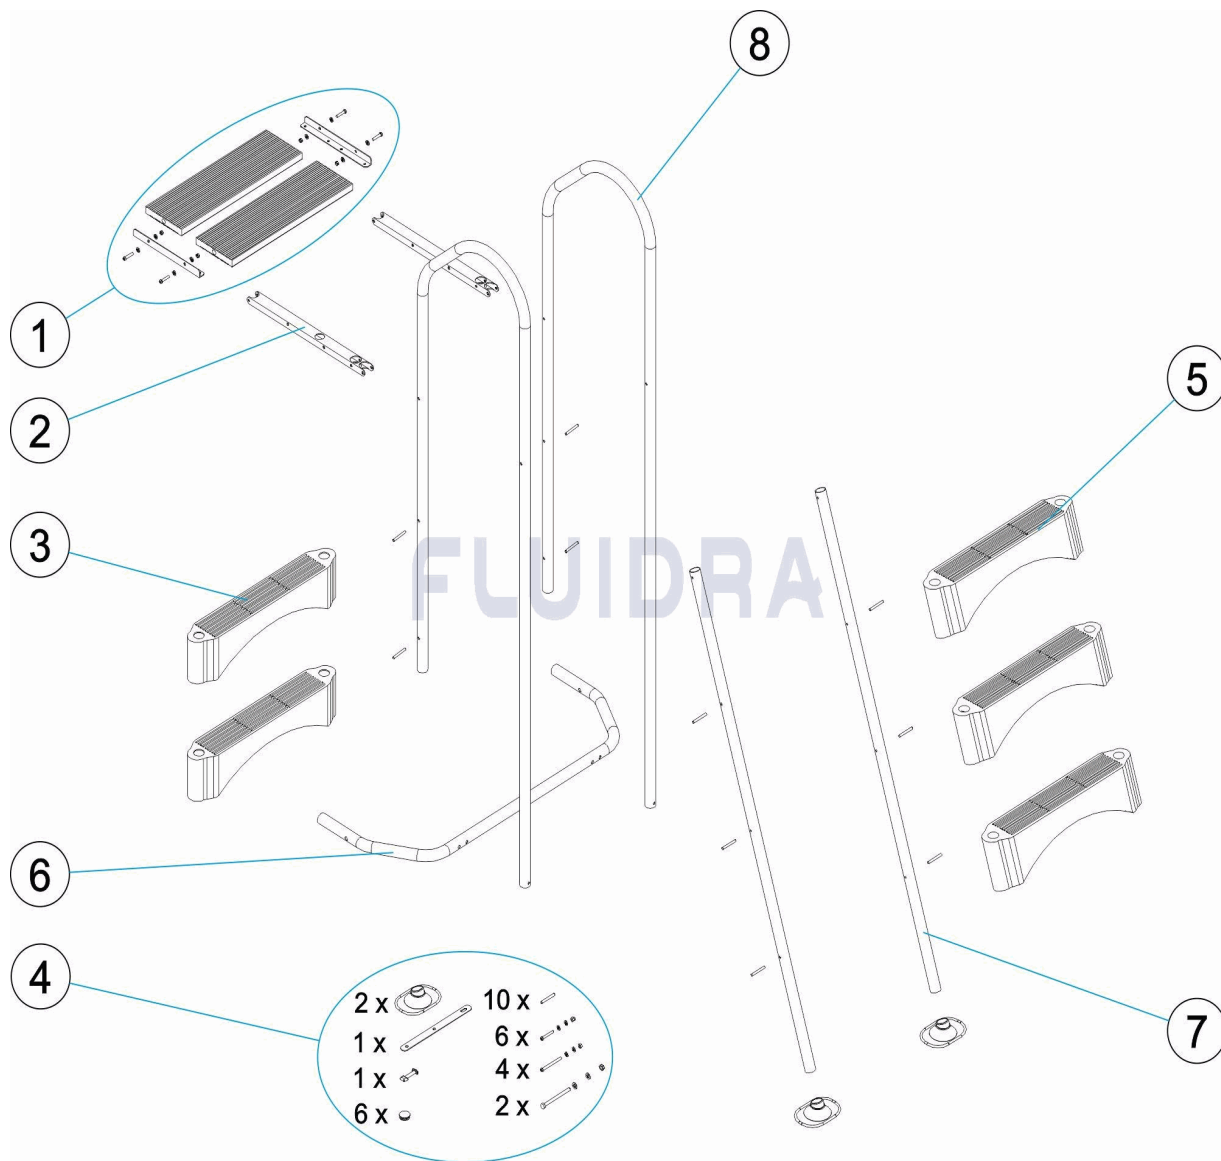

CODICE **SCDVC17C, SCDVC17G, SCDVC17SB**

DESCRIZIONE: **SCALA PISCINA ELEVATA**

OSSERVAZIONI

POS	CODICE	OSSERVAZIONI
1	*SCDVCBC	PER: SCDVC17SB, SCDVC17C COFFEE
1	*SCDVCBG	PER: SCDVC17SB, SCDVC17G GREY

CODE **SCDVC17C, SCDVC17G, SCDVC17SB**

BESCHREIBUNG: **TREPPE AUFSTELLBECKEN**

DEUTSCH

POS	CODE	BESCHREIBUNG	MENGE	POS	CODE	BESCHREIBUNG	MENGE
1	* SCDVCBC	STUFE DOPPELT KAFFEE		5	RLSC2SCAI	STUFE KUNSTSTOFF	
1	* SCDVCBG	STUFE DOPPELT GRAU		6	PLDVCSC98	(not defined)	
2	4411040194	TREPPENQUERTRAVERSE		7	PLDVCSC96	(NOT DEFINED)	
3	RLSC2SCAD	STUFE KUNSTSTOFF		8	PLDVCSC95	(NOT DEFINED)	
4	4411040195	SCHRAUBENSATZ TREPPE					