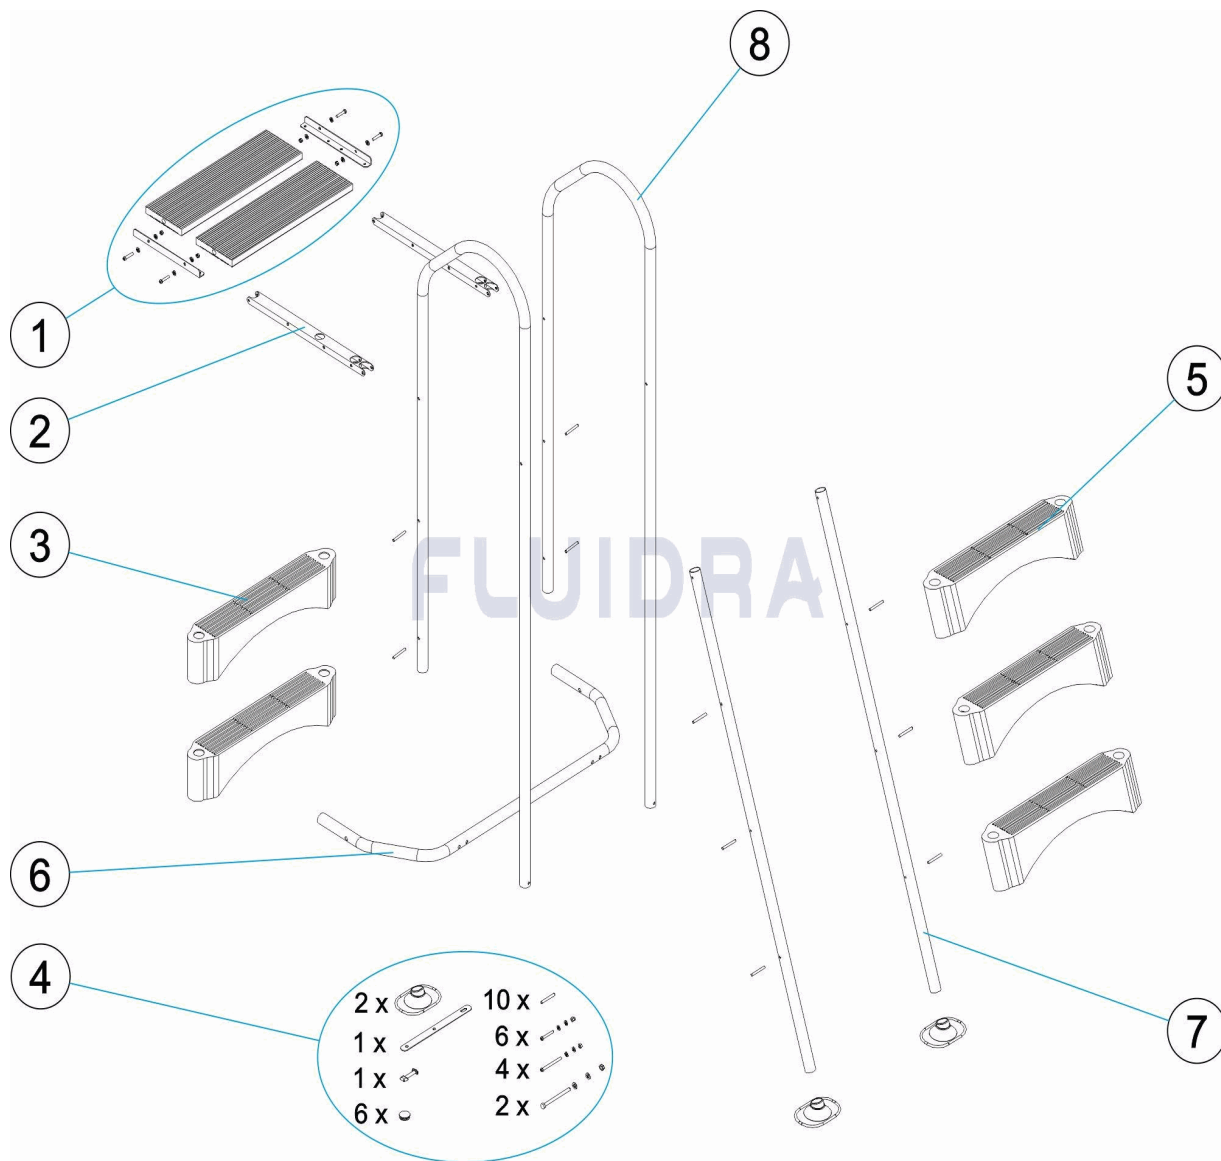

BESCHREIBUNG: **TREPPE AUFSTELLBECKEN**

DEUTSCH

POS	CODE	BESCHREIBUNG	MENGE	POS	CODE	BESCHREIBUNG	MENGE
1	* SCDVCBC	STUFE DOPPELT KAFFEE		5	RLSC2SCAI	STUFE KUNSTSTOFF	
1	* SCDVCBG	STUFE DOPPELT GRAU		6	PLDVCSC98	(not defined)	
2	4411040194	TREPPENQUERTRAVERSE		7	PLDVCSC96	(NOT DEFINED)	
3	RLSC2SCAD	STUFE KUNSTSTOFF		8	PLDVCSC95	(NOT DEFINED)	
4	4411040195	SCHRAUBENSATZ TREPPE					

CODE **SCDVC17C, SCDVC17G, SCDVC17SB**

BESCHREIBUNG: **TREPPE AUFSTELLBECKEN**

HINWEISE

POS	CODE	HINWEISE
1	*SCDVCBC	FÜR: SCDVC17SB, SCDVC17C COFFEE
1	*SCDVCBG	FÜR: SCDVC17SB, SCDVC17G GREY

CODIGO **SCDVC17C, SCDVC17G, SCDVC17SB**

DESCRIÇÃO: **ESCADA PISCINA ELEVADA**

PORTUGUES

POS	CODIGO	DESCRIÇÃO	JANTIDADE	POS	CODIGO	DESCRIÇÃO	JANTIDADE
1	* SCDVCBC	DEGRAU DUPLO CAFÉ		5	RLSC2SCAI	DEGRAU PLÁSTICO	
1	* SCDVCBG	DEGRAU DUPLO CINZENTO		6	PLDVCSC98	(not defined)	
2	4411040194	VIGA ESCADA		7	PLDVCSC96	(NOT DEFINED)	
3	RLSC2SCAD	DEGRAU PLÁSTICO		8	PLDVCSC95	(NOT DEFINED)	
4	4411040195	PARAFUSOS ESCADA					