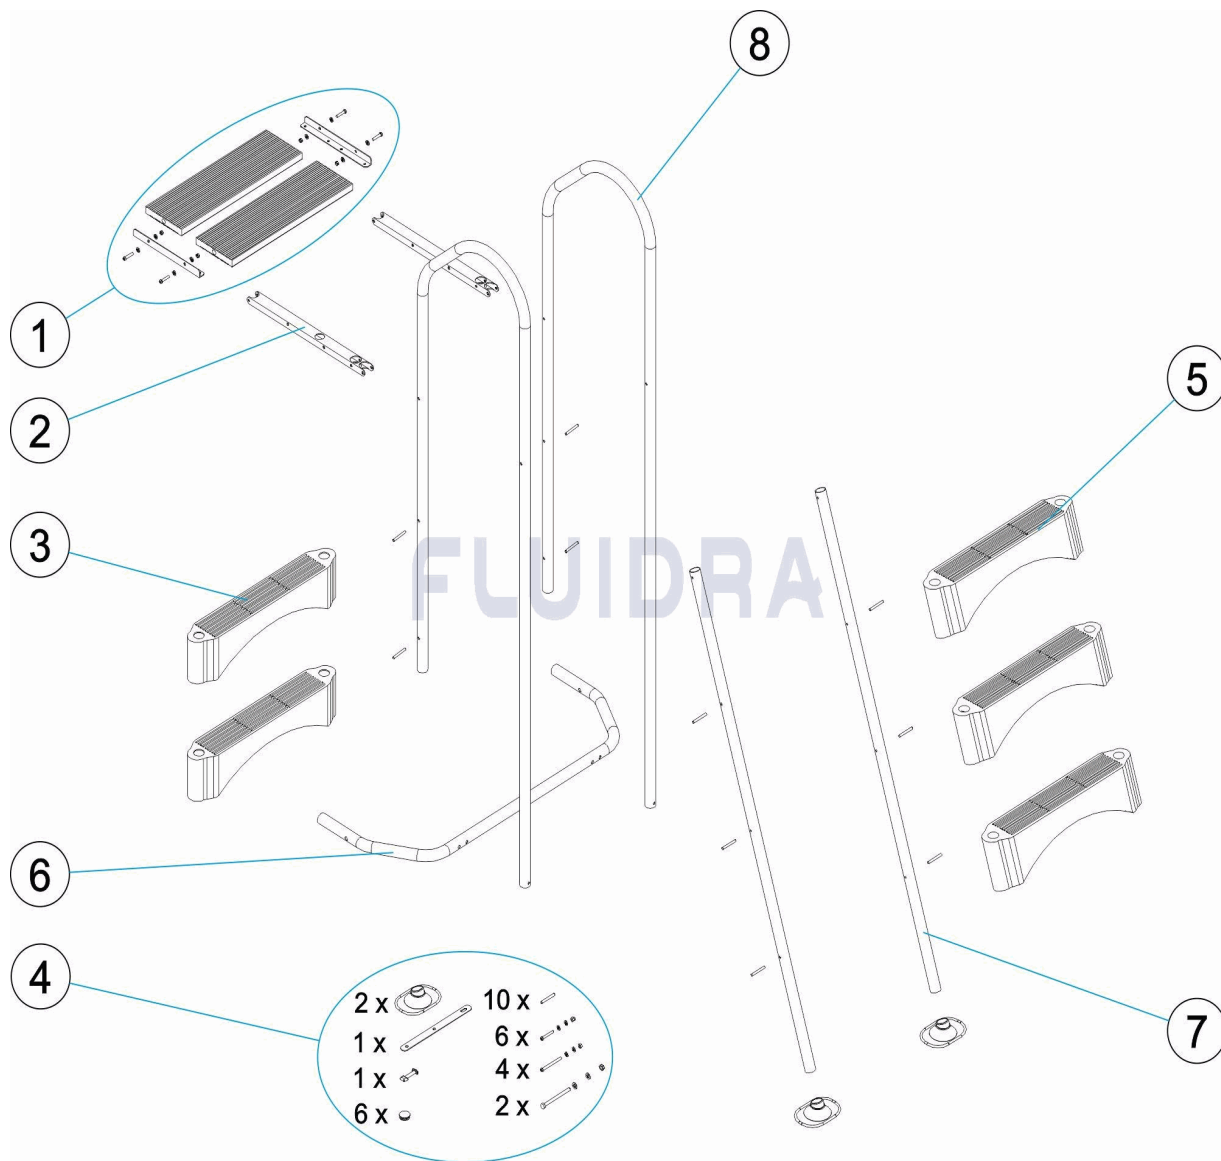

CODIGO **SCDVC17C, SCDVC17G, SCDVC17SB**

DESCRIPCION: **ESCALERA PISCINA ELEVADA**

ESPAÑOL

POS	CODIGO	DESCRIPCION	CANTIDAD	POS	CODIGO	DESCRIPCION	CANTIDAD
1	* SCDVCBC	PELDAÑO DOBLE CAFÉ		5	RLSC2SCAI	PELDAÑO DE PLÁSTICO	
1	* SCDVCBG	PELDAÑO DOBLE GRIS		6	PLDVCSC98	MANIJA DE ATAQUE INFERIOR	
2	4411040194	TRAVESAÑO ESCALERA		7	PLDVCSC96	PIERNA ABATIBLE ESCALERA	
3	RLSC2SCAD	PELDAÑO DE PLÁSTICO		8	PLDVCSC95	PASAMANOS ESCALERA	
4	4411040195	TORNILLERIA ESCALERA					

CODIGO **SCDVC17C, SCDVC17G, SCDVC17SB**DESCRIPCION: **ESCALERA PISCINA ELEVADA****OBSERVACIONES**

POS	CODIGO	OBSERVACIONES
1	*SCDVCBC	PARA: SCDVC17SB, SCDVC17C COFFEE
1	*SCDVCBG	PARA: SCDVC17SB, SCDVC17G GREY

CODE SCDVC17C, SCDVC17G, SCDVC17SB

DESCRIPTION: ÉCHELLE PISCINE HORS SOL

FRANCAIS

POS	CODE	DESCRIPTION	QUANTITE	POS	CODE	DESCRIPTION	QUANTITE
1	* SCDVCBC	MARCHE DOUBLE CAFÉ		5	RLSC2SCAI	MARCHE PLASTIQUE	
1	* SCDVCBG	MARCHE DOUBLE GRIS		6	PLDVCSC98	(not defined)	
2	4411040194	TRAVERSE ECHELLE		7	PLDVCSC96	(NOT DEFINED)	
3	RLSC2SCAD	MARCHE PLASTIQUE		8	PLDVCSC95	(NOT DEFINED)	
4	4411040195	VISSERIE POUR ECHELLE					

DESCRIPTION: **ABOVE-GROUND POOL LADDER**

ENGLISH

POS	CODE	DESCRIPTION	QUANTITY	POS	CODE	DESCRIPTION	QUANTITY
1	* SCDVCBC	COFFEE DOUBLE TREAD		5	RLSC2SCAI	PLASTIC TREAD	
1	* SCDVCBG	GREY DOUBLE TREAD		6	PLDVCSC98	(not defined)	
2	4411040194	STAIR CROSSPIECE		7	PLDVCSC96	GAMBA RIBALTABILE	
3	RLSC2SCAD	PLASTIC TREAD		8	PLDVCSC95	MANIGLIONE SCALA	
4	4411040195	LADDER BOLTS SET					