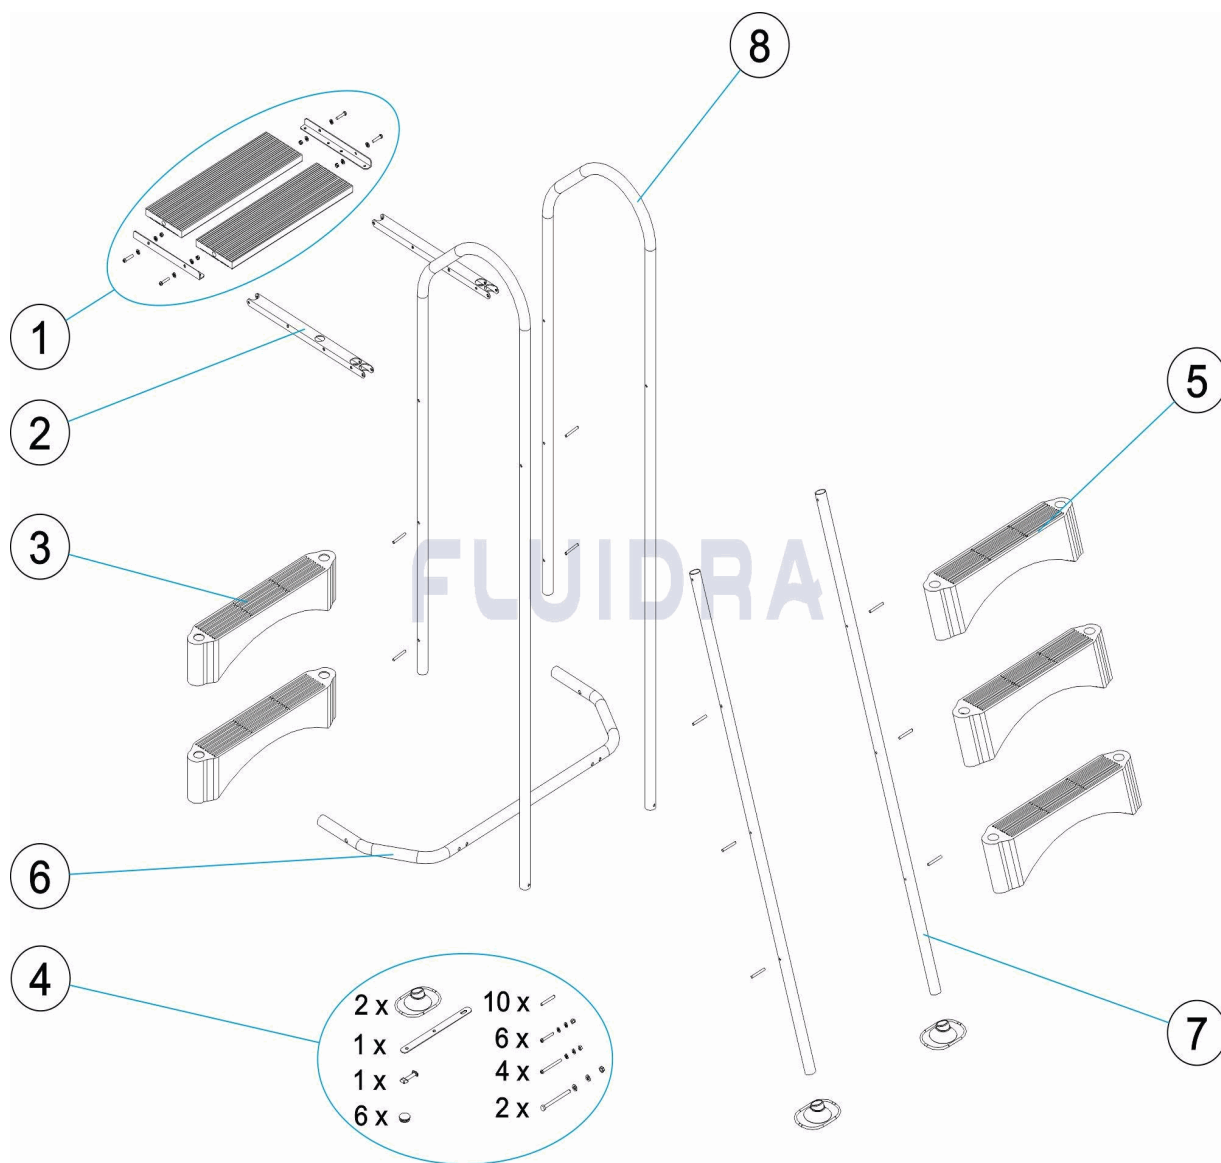

CODICE SCDVC17C, SCDVC17G, SCDVC17SB

DESCRIZIONE: SCALA PISCINA ELEVATA

ITALIANO

POS	CODICE	DESCRIZIONE	QUANTITA'	POS	CODICE	DESCRIZIONE	QUANTITA'
1	* SCDVCBC	GRADINO DOPPIO CAFFÈ		5	RLSC2SCAI	GRADINO IN PLASTICA	
1	* SCDVCBG	GRADINO DOPPIO GRIGIO		6	PLDVCSC98	(not defined)	
2	4411040194	TRAVERSINO SCALA		7	PLDVCSC96	(NOT DEFINED)	
3	RLSC2SCAD	GRADINO IN PLASTICA		8	PLDVCSC95	(NOT DEFINED)	
4	4411040195	BULLONERIA SCALA