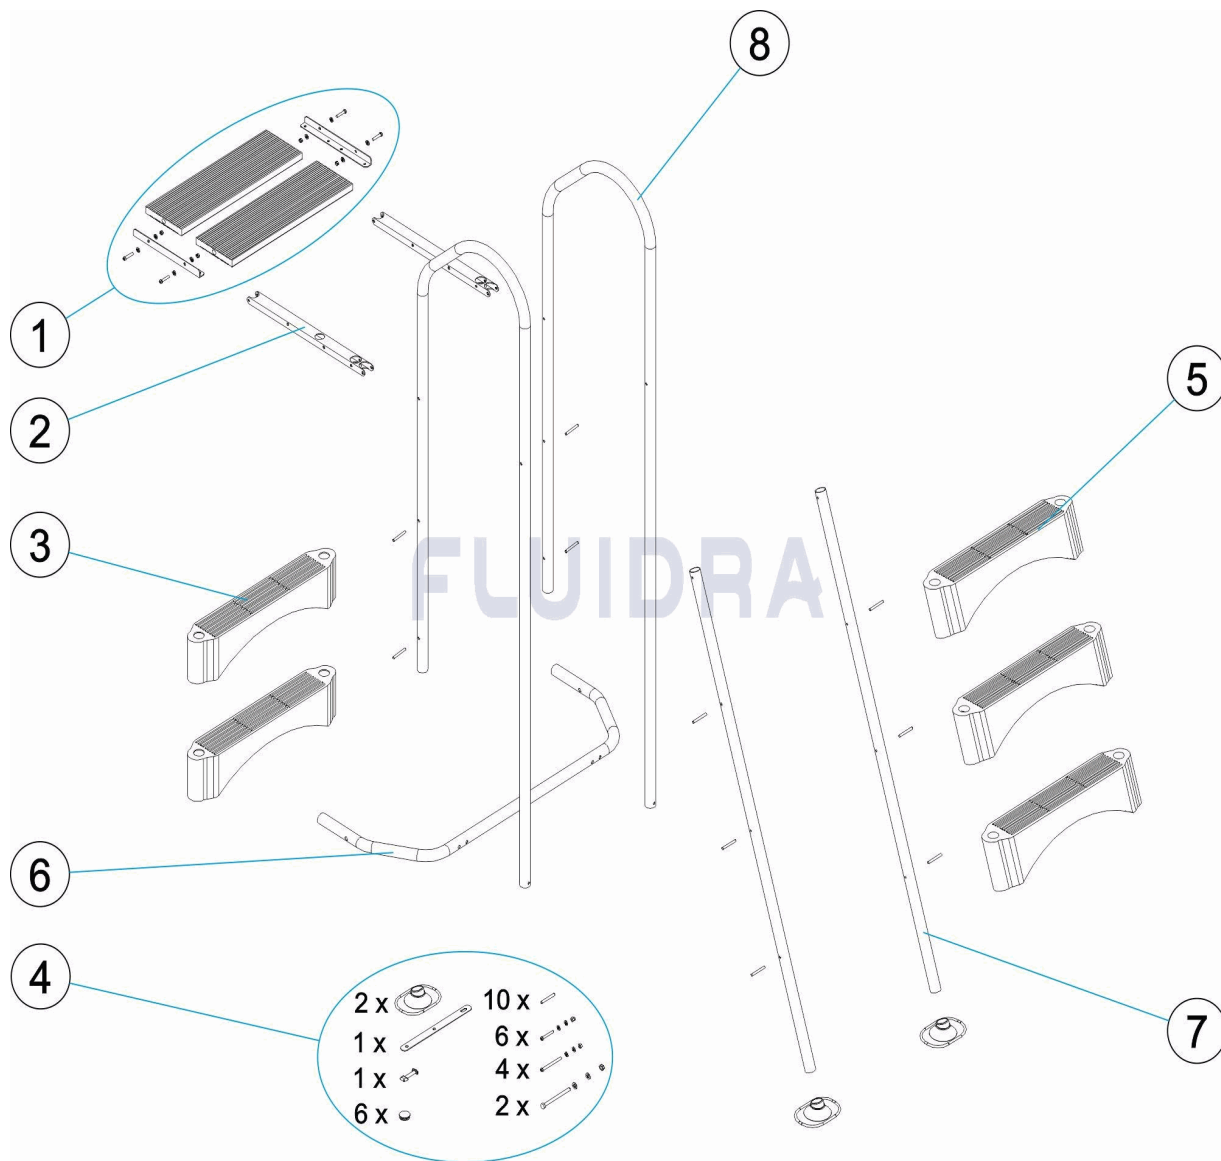

CODIGO **SCDVC17C, SCDVC17G, SCDVC17SB**

DESCRIPCION: **ESCALERA PISCINA ELEVADA**

ESPAÑOL

POS	CODIGO	DESCRIPCION	CANTIDAD	POS	CODIGO	DESCRIPCION	CANTIDAD
1	* SCDVCBC	PELDAÑO DOBLE CAFÉ		5	RLSC2SCAI	PELDAÑO DE PLÁSTICO	
1	* SCDVCBG	PELDAÑO DOBLE GRIS		6	PLDVCSC98	MANIJA DE ATAQUE INFERIOR	
2	4411040194	TRAVESAÑO ESCALERA		7	PLDVCSC96	PIERNA ABATIBLE ESCALERA	
3	RLSC2SCAD	PELDAÑO DE PLÁSTICO		8	PLDVCSC95	PASAMANOS ESCALERA	
4	4411040195	TORNILLERIA ESCALERA					

CODE SCDVC17C, SCDVC17G, SCDVC17SB

DESCRIPTION: ÉCHELLE PISCINE HORS SOL

FRANCAIS

POS	CODE	DESCRIPTION	QUANTITE	POS	CODE	DESCRIPTION	QUANTITE
1	* SCDVCBC	MARCHE DOUBLE CAFÉ		5	RLSC2SCAI	MARCHE PLASTIQUE	
1	* SCDVCBG	MARCHE DOUBLE GRIS		6	PLDVCSC98	(not defined)	
2	4411040194	TRAVERSE ECHELLE		7	PLDVCSC96	(NOT DEFINED)	
3	RLSC2SCAD	MARCHE PLASTIQUE		8	PLDVCSC95	(NOT DEFINED)	
4	4411040195	VISSERIE POUR ECHELLE					

CODE **SCDVC17C, SCDVC17G, SCDVC17SB**

DESCRIPTION: **ÉCHELLE PISCINE HORS SOL**

OBSERVATIONS

POS	CODE	OBSERVATIONS
1	*SCDVCBC	POUR: SCDVC17SB, SCDVC17C COFFEE
1	*SCDVCBG	POUR: SCDVC17SB, SCDVC17G GREY

CODE **SCDVC17C, SCDVC17G, SCDVC17SB**

DESCRIPTION: **ABOVE-GROUND POOL LADDER**

ENGLISH

POS	CODE	DESCRIPTION	QUANTITY	POS	CODE	DESCRIPTION	QUANTITY
1	* SCDVCBC	COFFEE DOUBLE TREAD		5	RLSC2SCAI	PLASTIC TREAD	
1	* SCDVCBG	GREY DOUBLE TREAD		6	PLDVCSC98	(not defined)	
2	4411040194	STAIR CROSSPIECE		7	PLDVCSC96	GAMBA RIBALTABILE	
3	RLSC2SCAD	PLASTIC TREAD		8	PLDVCSC95	MANIGLIONE SCALA	
4	4411040195	LADDER BOLTS SET					