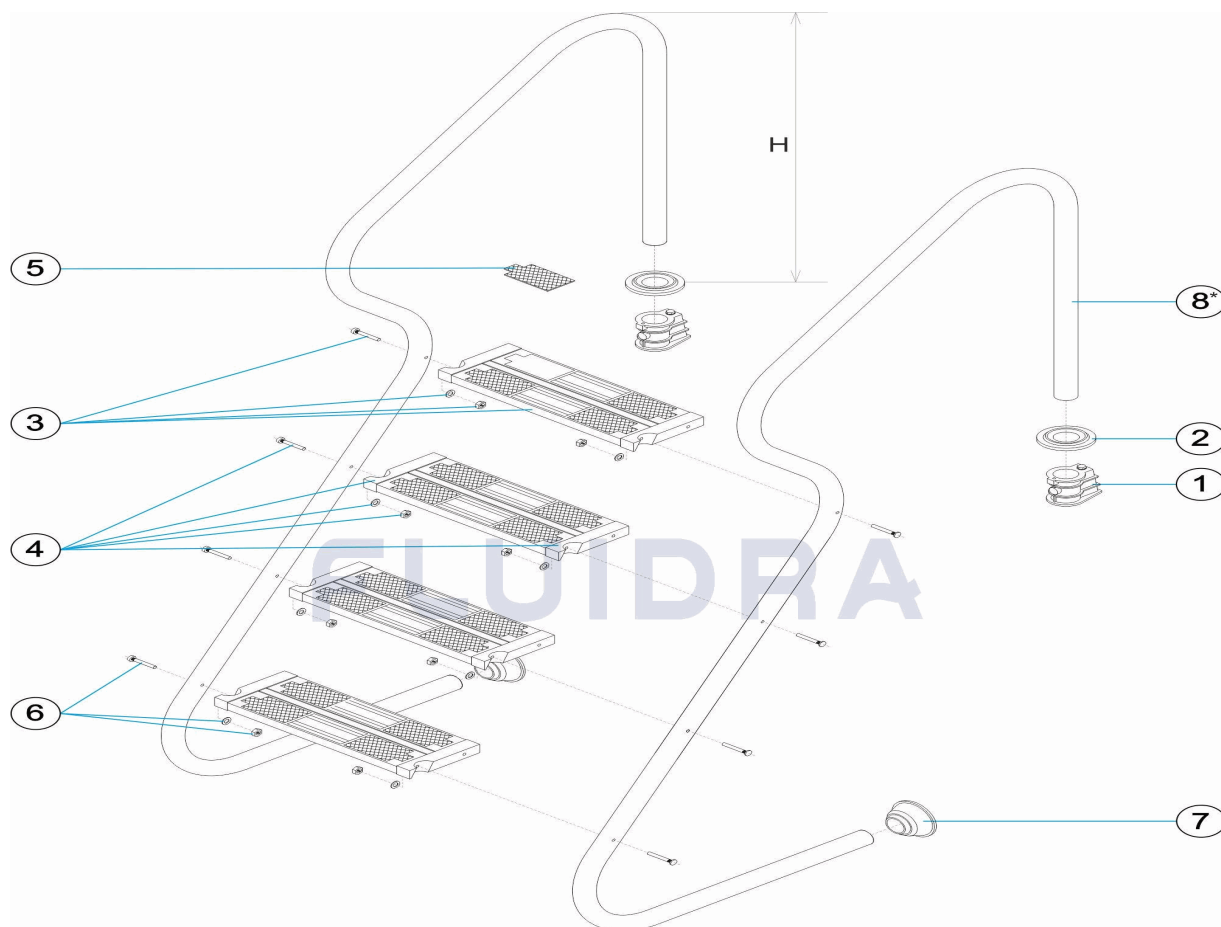

CODE **11979**

DESCRIPTION: **EASY ACCESS LADDER 4 STEPS**

OBSERVATIONS

POS	CODE	OBSERVATIONS
8	* 11979R0300	FOR: SEE COMMENTS *

CODICE 11979

DESCRIZIONE: SCALA MODELLO FACILE ACCESSO 4 SCALINI

*

Si H=62 cm: Pasamanos modelo antiguo (no se fabrica). Hay que comprar 2 uds. de pasamano del modelo actual (H=75 cm).
If H=62 cm: Old handrail (obsolete). You have to buy 2 uds. of current handrail (H=75 cm).