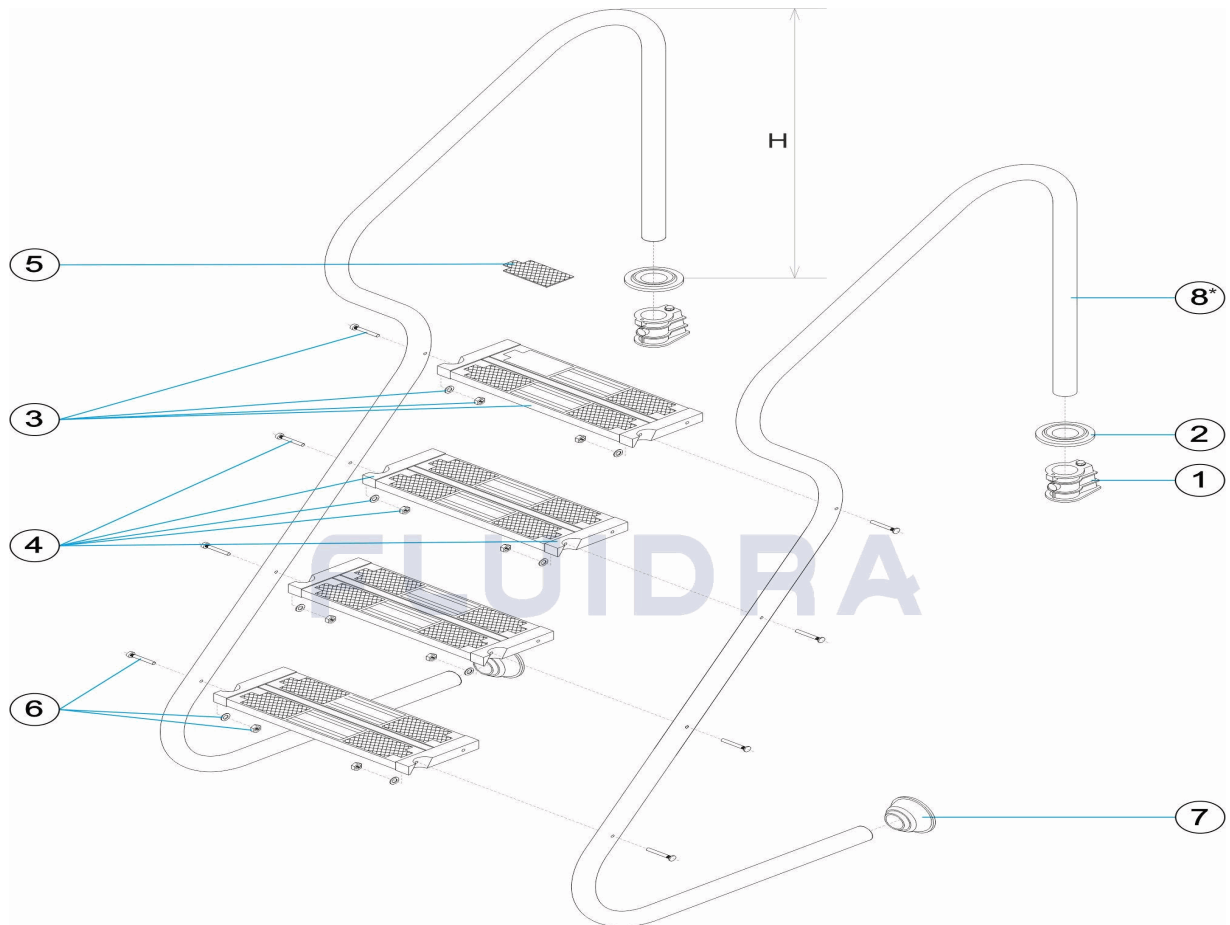

CODICE **11979**

DESCRIZIONE: **SCALA MODELLO FACILE ACCESSO 4 SCALINI**

OSSERVAZIONI

POS	CODICE	OSSERVAZIONI
8	* 11979R0300	PER: SEE COMMENTS *

CODE 11979

BESCHREIBUNG: TREPPE MODELL EINFACHER EINSTIEG 4 STUFEN

*

Si H=62 cm: Pasamanos modelo antiguo (no se fabrica). Hay que comprar 2 uds. de pasamano del modelo actual (H=75 cm).
If H=62 cm: Old handrail (obsolete). You have to buy 2 uds. of current handrail (H=75 cm).