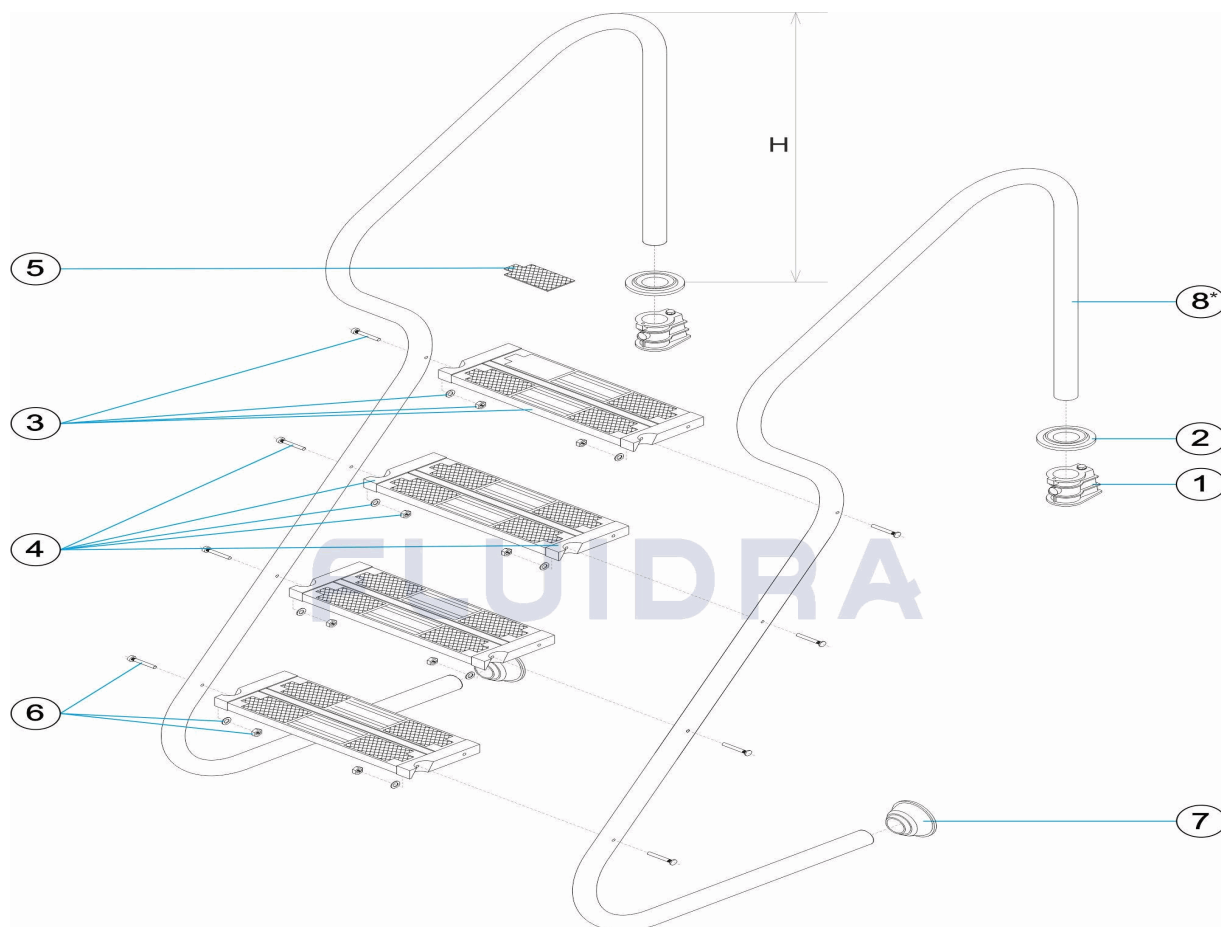

CODE **11979**

DESCRIPTION: **ÉCHELLE MODÈLE ACCÈS FACILE 4 MARCHES**

OBSERVATIONS

POS	CODE	OBSERVATIONS
8	* 11979R0300	POUR: SEE COMMENTS *

CODE **11979**

DESCRIPTION: **EASY ACCESS LADDER 4 STEPS**

*
Si H=62 cm: Pasamanos modelo antiguo (no se fabrica). Hay que comprar 2 uds. de pasamano del modelo actual (H=75 cm).
If H=62 cm: Old handrail (obsolete). You have to buy 2 uds. of current handrail (H=75 cm).

Si H=75 cm: Pasamanos modelo actual.
If H=75 cm: Current handrail.

ENGLISH

POS	CODE	DESCRIPTION	QUANTITY	POS	CODE	DESCRIPTION	QUANTITY
1	44010101	LADDER ANCHOR		5	4401010108	DELUXE TREAD END INSERT	
2	44010103	ESCUTCHEON 316		6	4401010111	TREAD BOLT SET 316	
3	440101104	DOUBLE WIDTH ANGLED TREAD 316		7	4401010501	ARTICULATED FOOT PAD	
4	440101107	RIGHT/LEFT TREAD END SET 316		8	* 11979R0300	HANDRAIL LADDER 4 STEPS AISI-316	