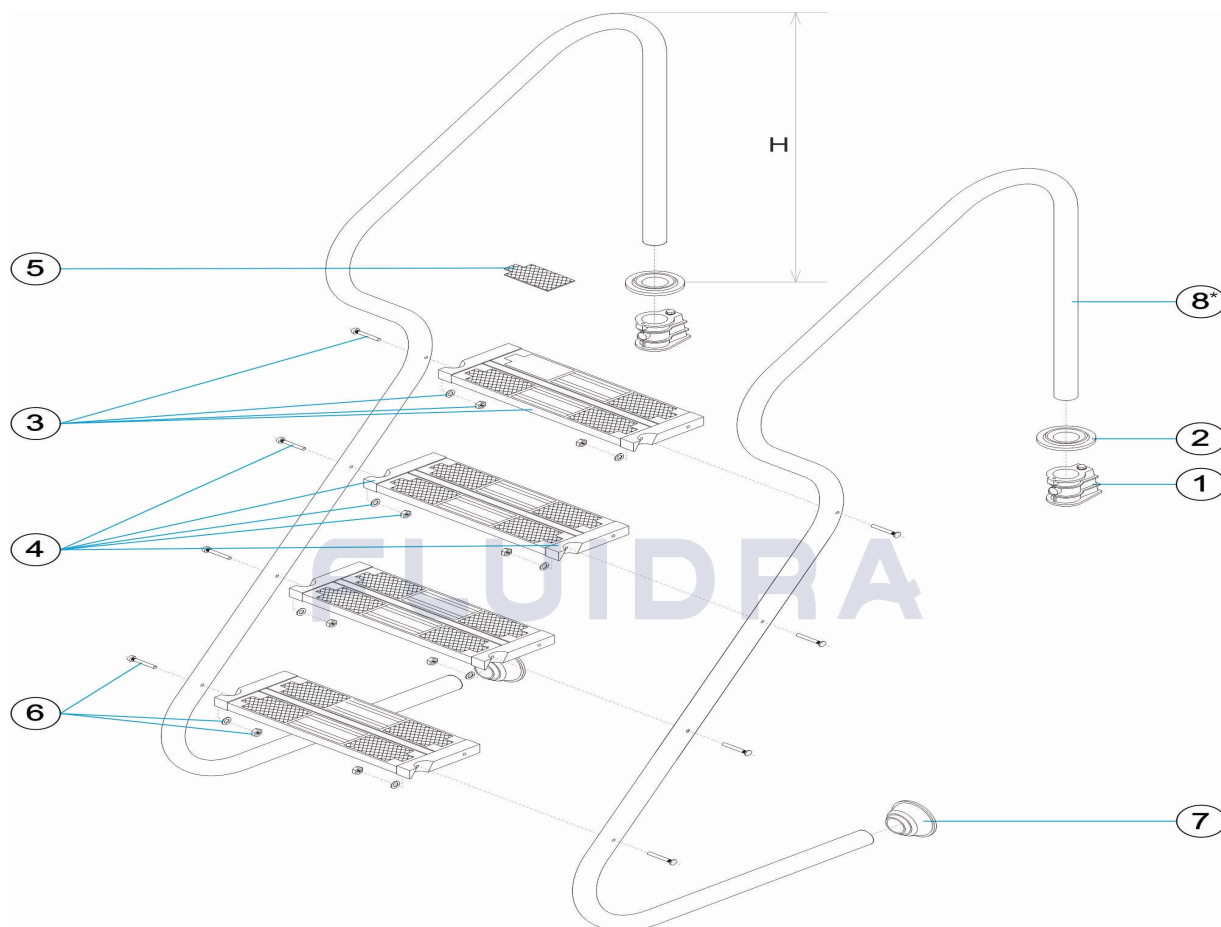

CODE **11979**

BESCHREIBUNG: **TREPPE MODELL EINFACHER EINSTIEG 4 STUFEN**

HINWEISE

POS	CODE	HINWEISE
8	* 11979R0300	FÜR: SEE COMMENTS *

CODIGO **11979**

DESCRIÇÃO: **ESCADA MODELO ACESSO FÁCIL 4 DEGRAUS**

*

Si H=62 cm: Pasamanos modelo antiguo (no se fabrica). Hay que comprar 2 uds. de pasamano del modelo actual (H=75 cm).
If H=62 cm: Old handrail (obsolete). You have to buy 2 uds. of current handrail (H=75 cm).