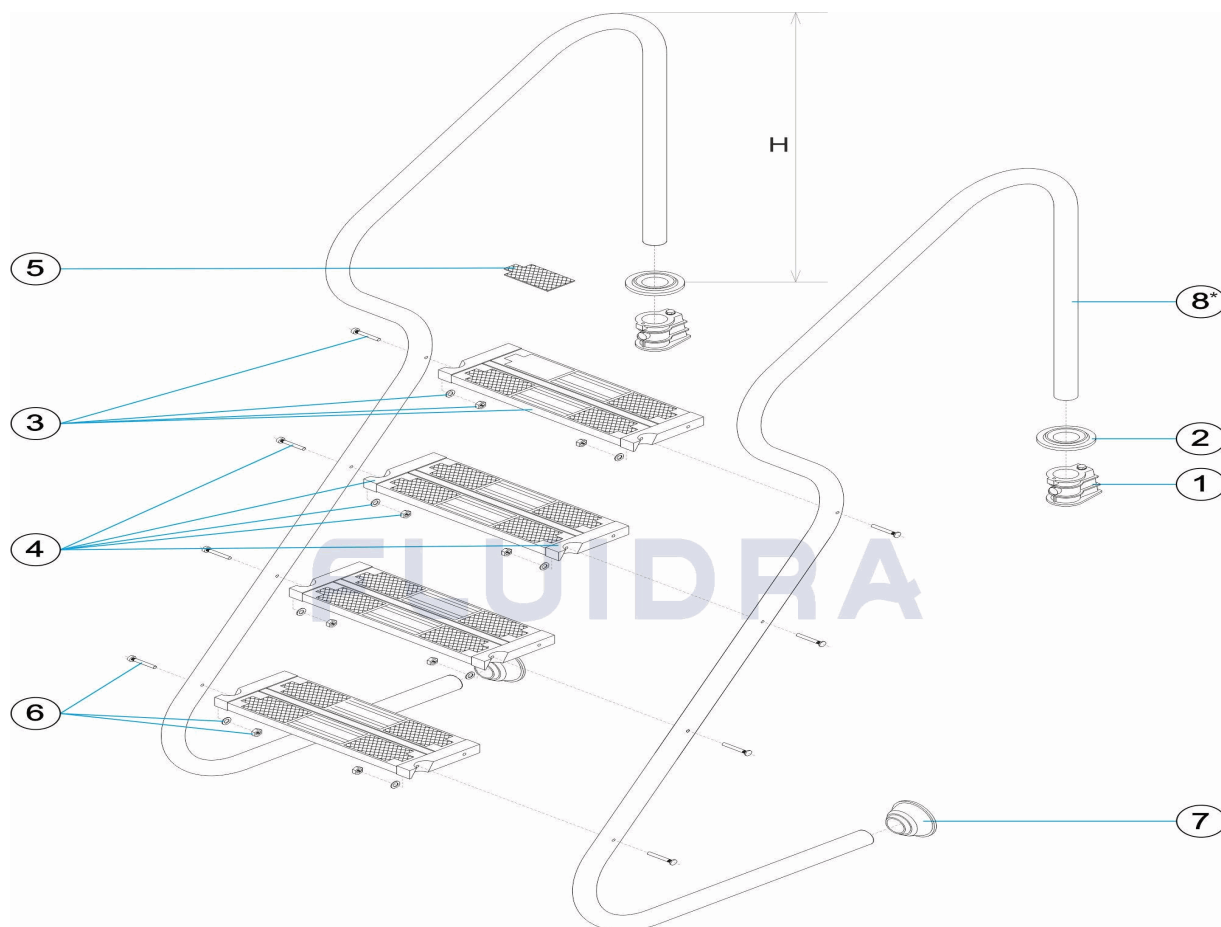

CODIGO **11979**

DESCRIPCION: **ESCALERA MODELO ACCESO FACIL 4 PELDAÑOS**

*

Si H=62 cm: Pasamanos modelo antiguo (no se fabrica). Hay que comprar 2 uds. de pasamano del modelo actual (H=75 cm).
If H=62 cm: Old handrail (obsolete). You have to buy 2 uds. of current handrail (H=75 cm).

Si H=75 cm: Pasamanos modelo actual.
If H=75 cm: Current handrail.

ESPAÑOL

POS	CODIGO	DESCRIPCION	CANTIDAD	POS	CODIGO	DESCRIPCION	CANTIDAD
1	44010101	ANCLAJE ESCALERA		5	4401010108	TAPETA PELDAÑO LUXE	
2	44010103	TAPETA EMBELLECEDORA 316		6	4401010111	TORNILLERIA PELDAÑO 316	
3	440101104	PELDAÑO INCLINADO DOBLE 316		7	4401010501	TOPE ARTICULADO	
4	440101107	SOPORTE LATERAL DRCHO./IZQDO. 316		8	* 11979R0300	PASAMANO ESCALERA 4 PELDAÑOS AISI-3	

CODIGO **11979**DESCRIPCION: **ESCALERA MODELO ACCESO FACIL 4 PELDAÑOS****OBSERVACIONES**

POS	CODIGO	OBSERVACIONES
8	* 11979R0300	PARA: SEE COMMENTS *

CODE 11979

DESCRIPTION: ÉCHELLE MODÈLE ACCÈS FACILE 4 MARCHES

Si H=75 cm: Pasamanos modelo actual.
If H=75 cm: Current handrail.

FRANCAIS

POS	CODE	DESCRIPTION	QUANTITE	POS	CODE	DESCRIPTION	QUANTITE
1	44010101	ANCORAGE D'ÉCHELLE	5	4401010108	PLAQUE NOIRE POUR MARCHE LUXE		
2	44010103	ENJOLIVEUR AISI 316	6	4401010111	VISSERIE MARCHE AISI 316		
3	440101104	MARCHE INCLINEE DOUBLE 316	7	4401010501	TAMPON ARTICULÉ		
4	440101107	SUPPORT LATERAL DE MARCHE 316	8	* 11979R0300	MAIN COURANTE ECHELLE 4 MARCHES AI		