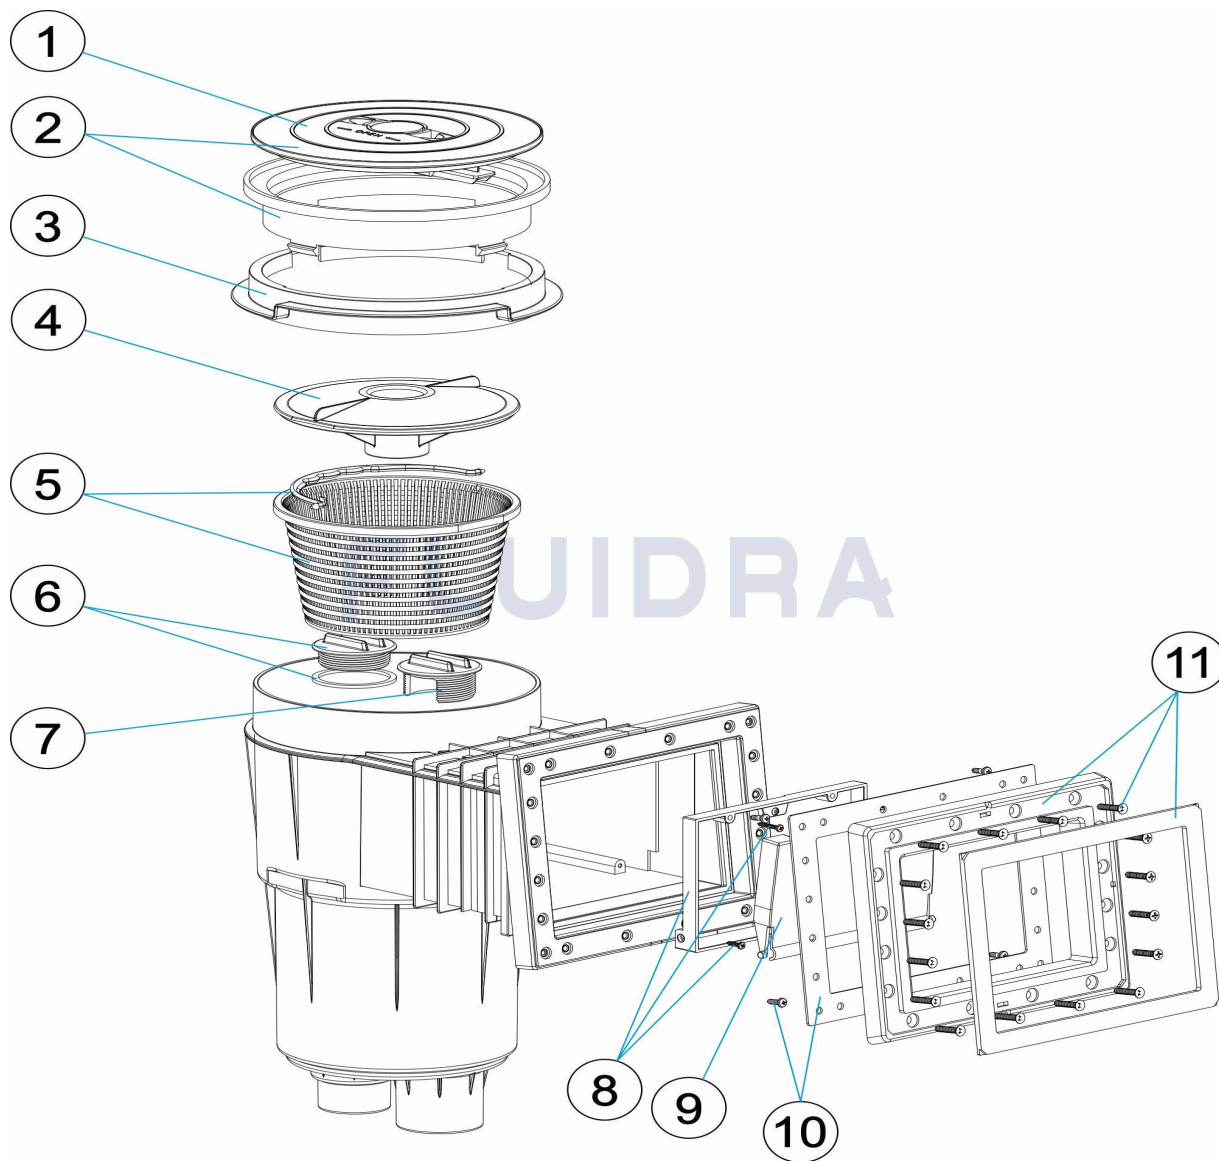

CODE **68108, 68108CL090, 68108CL129, 68108CL144**

DESCRIPTION: **SKIMMER 17,5 LITRES STANDARD MOUTH**

ENGLISH

POS	CODE	DESCRIPTION	QUANTITY	POS	CODE	DESCRIPTION	QUANTITY
1	* 4402010509	SKIMMER LID		7	4402010502	REGULATING PLUG	
1	* 4402010064	SKIMMER LID		8	* 4402010508	FLAP FRAME	
1	* 4402010066	SKIMMER LID		8	* 4402010119	FLAP FRAME	
1	* 4402010041	SKIMMER LID		8	* 4402010120	FLAP FRAME	
2	* 4402010507	LID AND FRAME		8	* 4402010042	FLAP FRAME	
2	* 05280-0600CL090	LID AND FRAME		9	* 4402010501	SKIMMER FLAP	
2	* 05280-0600CL129	LID AND FRAME		9	* 4402010076	SKIMMER FLAP	
2	* 05280-0600CL144	LID AND FRAME		9	* 4402010079	SKIMMER FLAP	
3	* 4402010506	COLLAR EXTENSION RING		9	* 4402010080	SKIMMER FLAP	
3	* 4402010073	COLLAR EXTENSION RING		10	4402014001	SMALL SKIMMER GASKETS FOR LINER PO	
3	* 4402010075	COLLAR EXTENSION RING		11	* 4402014002	SMALL SKIMMER FRAME	
3	* 4402010039	COLLAR EXTENSION RING		11	* 4402010150	SMALL SKIMMER FRAME	
4	4402010505	VACUUM PLATE		11	* 4402010151	SMALL SKIMMER FRAME