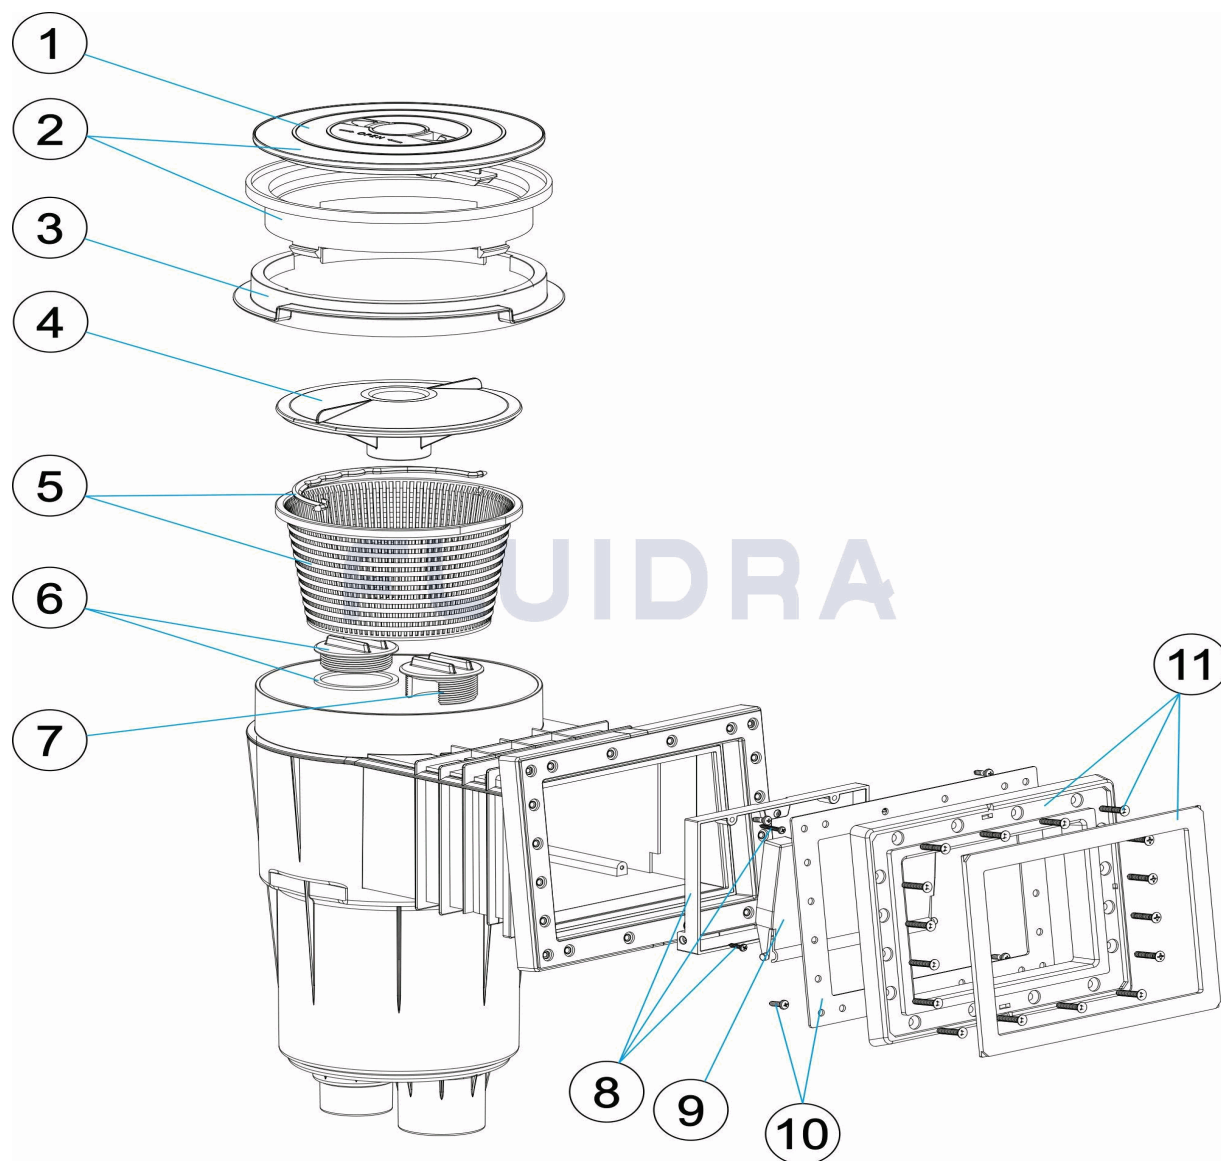

CODICE 68108, 68108CL090, 68108CL129, 68108CL144

DESCRIZIONE: SKIMMER 17,5 LITRI 6° BOCCA STANDARD

ITALIANO

POS	CODICE	DESCRIZIONE	QUANTITA'	POS	CODICE	DESCRIZIONE	QUANTITA'
1	* 4402010509	COPERCHIO SKIMMER		7	4402010502	TAPPO DI REGOLAZIONE	
1	* 4402010064	COPERCHIO SKIMMER		8	* 4402010508	CORNICE BATTENTE SKIMMER	
1	* 4402010066	COPERCHIO SKIMMER		8	* 4402010119	CORNICE BATTENTE SKIMMER	
1	* 4402010041	COPERCHIO SKIMMER		8	* 4402010120	CORNICE BATTENTE SKIMMER	
2	* 4402010507	CORNICE CON COPERCHIO SKIMMER		8	* 4402010042	CORNICE BATTENTE SKIMMER	
2	* 05280-0600CL090	CORNICE CON COPERCHIO SKIMMER		9	* 4402010501	BATTENTE SKIMMER CON CLIP	
2	* 05280-0600CL129	CORNICE CON COPERCHIO SKIMMER		9	* 4402010076	BATTENTE SKIMMER CON CLIP	
2	* 05280-0600CL144	CORNICE CON COPERCHIO SKIMMER		9	* 4402010079	BATTENTE SKIMMER CON CLIP	
3	* 4402010506	ANELLO DISTANZIATORE SKIMMER		9	* 4402010080	BATTENTE SKIMMER CON CLIP	
3	* 4402010073	ANELLO DISTANZIATORE SKIMMER		10	4402014001	GUARNIZIONE PER SKIMMER BASE P.F.	
3	* 4402010075	ANELLO DISTANZIATORE SKIMMER		11	* 4402014002	CORNICE PICCOLA SKIMMER	
3	* 4402010039	ANELLO DISTANZIATORE SKIMMER		11	* 4402010150	CORNICE PICCOLA SKIMMER	
4	4402010505	COPERCHIO CESTELLO SKIMMER		11	* 4402010151	CORNICE PICCOLA SKIMMER	

* SI FACCIA RIFERIMENTO AL FOGLIO DELLE OSSERVAZIONI