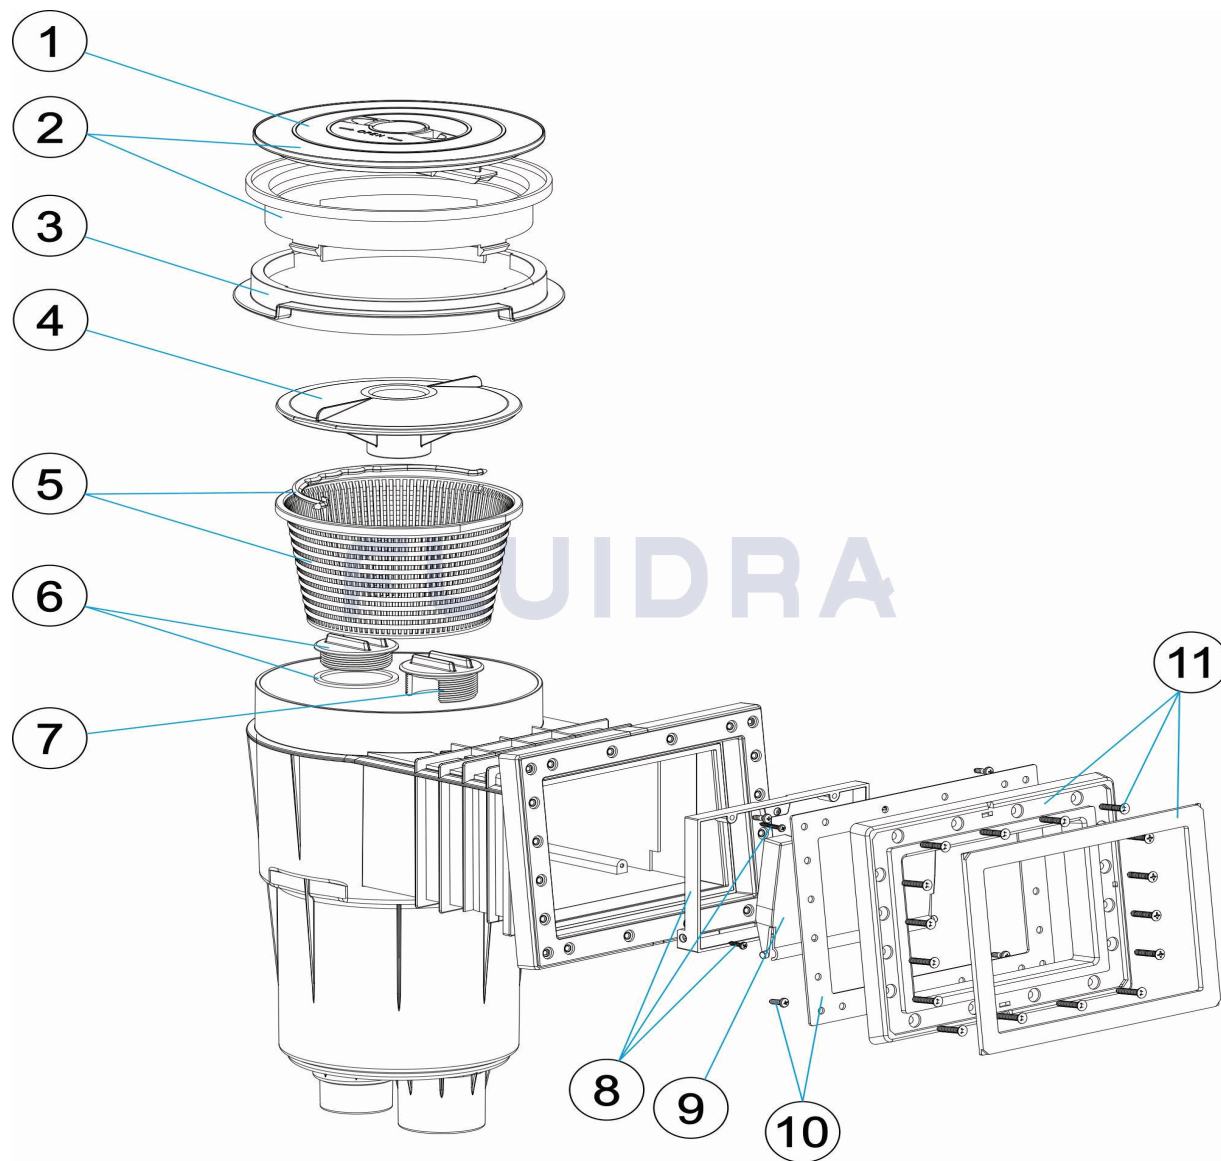

CODIGO **68108, 68108CL090, 68108CL129, 68108CL144**

DESCRIPCION: **SKIMMER 17,5 LITROS 6° BOCA STANDARD**

**ESPAÑOL**

POS	CODIGO	DESCRIPCION	CANTIDAD	POS	CODIGO	DESCRIPCION	CANTIDAD
1	* 4402010509	TAPA SKIMMER		7	4402010502	TAPON REGULADOR	
1	* 4402010064	TAPA SKIMMER		8	* 4402010508	MARCO COMPUERTA SKIMMER	
1	* 4402010066	TAPA SKIMMER		8	* 4402010119	MARCO COMPUERTA SKIMMER	
1	* 4402010041	TAPA SKIMMER		8	* 4402010120	MARCO COMPUERTA SKIMMER	
2	* 4402010507	ARO CON TAPA SKIMMER		8	* 4402010042	MARCO COMPUERTA SKIMMER	
2	* 05280-0600CL090	ARO CON TAPA SKIMMER		9	* 4402010501	COMPUERTA SKIMMER CON CLIP	
2	* 05280-0600CL129	ARO CON TAPA SKIMMER		9	* 4402010076	COMPUERTA SKIMMER CON CLIP	
2	* 05280-0600CL144	ARO CON TAPA SKIMMER		9	* 4402010079	COMPUERTA SKIMMER CON CLIP	
3	* 4402010506	ANILLO DISTANCIADOR SKIMMER		9	* 4402010080	COMPUERTA SKIMMER CON CLIP	
3	* 4402010073	ANILLO DISTANCIADOR SKIMMER		10	4402014001	JUNTA SKIMMER PEQUEÑA PISC. PREF.	
3	* 4402010075	ANILLO DISTANCIADOR SKIMMER		11	* 4402014002	MARCO PEQUEÑO SKIMMER	
3	* 4402010039	ANILLO DISTANCIADOR 17,5L		11	* 4402010150	MARCO PEQUEÑO SKIMMER	
4	4402010505	TAPA CESTO SKIMMER		11	* 4402010151	MARCO PEQUEÑO SKIMMER	

**CODIGO 68108, 68108CL090, 68108CL129, 68108CL144**

**DESCRIPCION: SKIMMER 17,5 LITROS 6° BOCA STANDARD**

5	4402010504	CESTO SKIMMER 17,5 LTS.	11	* 4402010152	MARCO PEQUEÑO SKIMMER
6	4402010503	TAPON CON JUNTA			