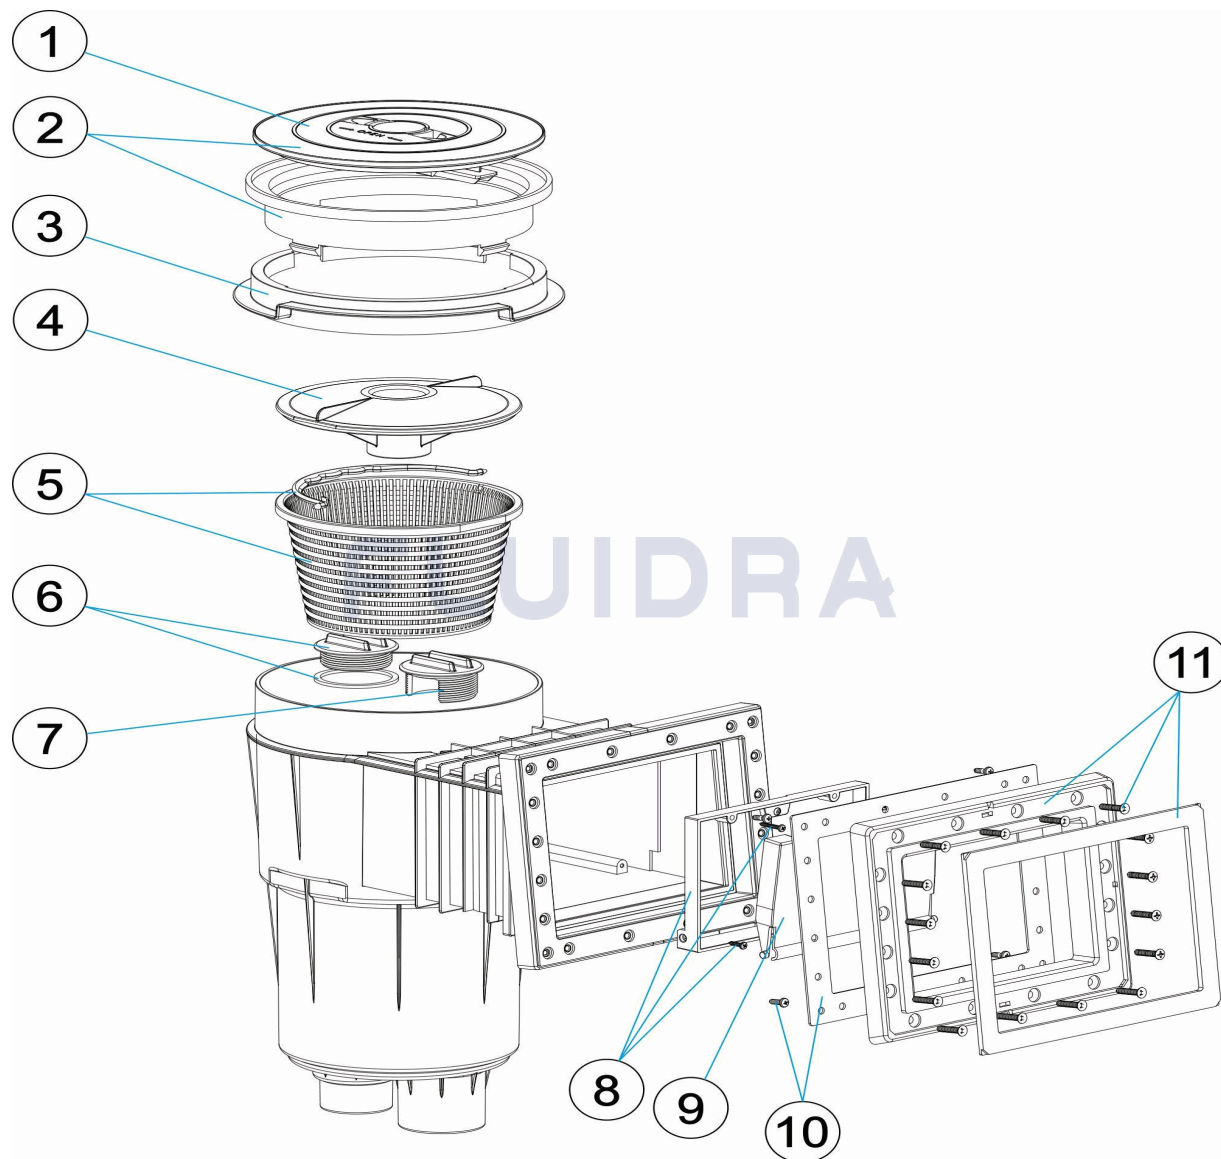

CODE **68108, 68108CL090, 68108CL129, 68108CL144**

DESCRIPTION: **SKIMMER 17,5 LITRES 6° OUVERTURE STANDARD**

FRANCAIS

POS	CODE	DESCRIPTION	QUANTITE	POS	CODE	DESCRIPTION	QUANTITE
1	* 4402010509	COUVERCLE ROND DE SKIMMER		7	4402010502	BOUCHON REGULATEUR	
1	* 4402010064	COUVERCLE ROND DE SKIMMER		8	* 4402010508	CADRE VOLET SKIMMER	
1	* 4402010066	COUVERCLE ROND DE SKIMMER		8	* 4402010119	CADRE VOLET SKIMMER	
1	* 4402010041	COUVERCLE ROND DE SKIMMER		8	* 4402010120	CADRE VOLET SKIMMER	
2	* 4402010507	COUVERCLE ET CADRE DE SKIMMER		8	* 4402010042	CADRE VOLET SKIMMER	
2	* 05280-0600CL090	COUVERCLE ET CADRE DE SKIMMER		9	* 4402010501	VOLET DE SKIMMER	
2	* 05280-0600CL129	COUVERCLE ET CADRE DE SKIMMER		9	* 4402010076	VOLET DE SKIMMER	
2	* 05280-0600CL144	COUVERCLE ET CADRE DE SKIMMER		9	* 4402010079	VOLET DE SKIMMER	
3	* 4402010506	CADRE REHAUSSE COUVERCLE		9	* 4402010080	VOLET DE SKIMMER	
3	* 4402010073	CADRE REHAUSSE COUVERCLE		10	4402014001	JOINT SKIM PETIT MODELE PISCINE LINER	
3	* 4402010075	CADRE REHAUSSE COUVERCLE		11	* 4402014002	BRIDE ET CACHE VIS KIT LINER	
3	* 4402010039	CADRE REHAUSSE COUVERCLE		11	* 4402010150	BRIDE ET CACHE VIS KIT LINER	
4	4402010505	COUVERCLE PANIER SKIMMER		11	* 4402010151	BRIDE ET CACHE VIS KIT LINER