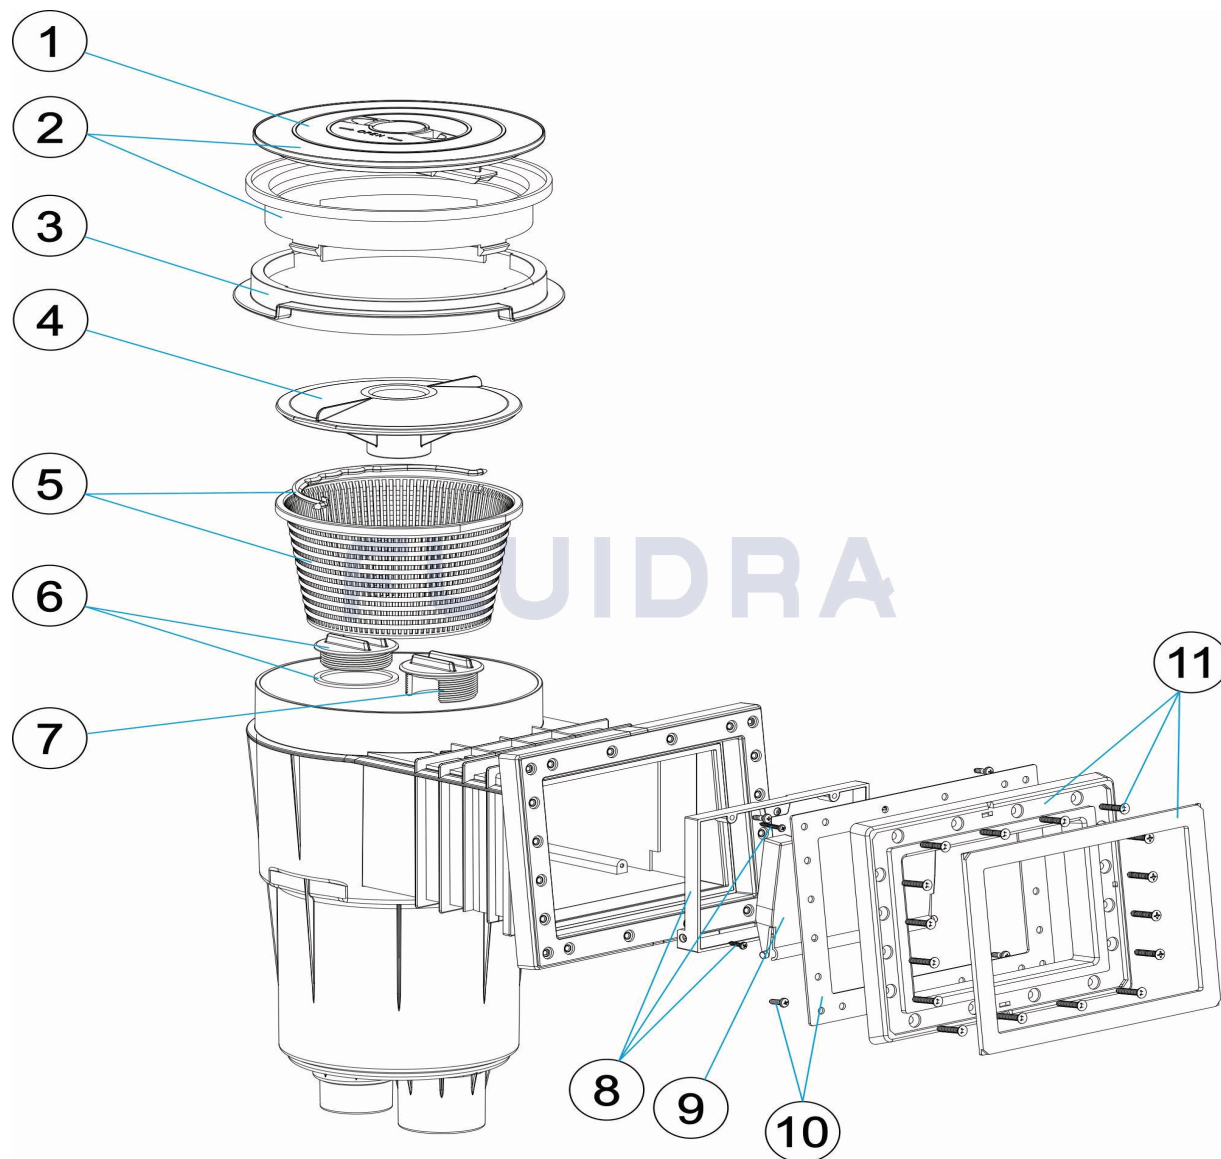

CODIGO 68108, 68108CL090, 68108CL129, 68108CL144

DESCRICAÇÃO: SKIMMER 17,5 LITROS 6º BOCA STANDARD

PORTUGUES

POS	CODIGO	DESCRICAÇÃO	JANTIDADE	POS	CODIGO	DESCRICAÇÃO	JANTIDADE
1	* 4402010509	TAMPA SKIMMER		7	4402010502	TAMPA REGULADORA	
1	* 4402010064	TAMPA SKIMMER		8	* 4402010508	CAIXILHO COMPORTA SKIMMER	
1	* 4402010066	TAMPA SKIMMER		8	* 4402010119	CAIXILHO COMPORTA SKIMMER	
1	* 4402010041	TAMPA SKIMMER		8	* 4402010120	CAIXILHO COMPORTA SKIMMER	
2	* 4402010507	ARO COM TAMPA SKIMMER		8	* 4402010042	CAIXILHO COMPORTA SKIMMER	
2	* 05280-0600CL090	ARO COM TAMPA SKIMMER		9	* 4402010501	COMPORTA SKIMMER CLIP	
2	* 05280-0600CL129	ARO COM TAMPA SKIMMER		9	* 4402010076	COMPORTA SKIMMER CLIP	
2	* 05280-0600CL144	ARO COM TAMPA SKIMMER		9	* 4402010079	COMPORTA SKIMMER CLIP	
3	* 4402010506	ANEL DISTANCIADOR SKIMMER		9	* 4402010080	COMPORTA SKIMMER CLIP	
3	* 4402010073	ANEL DISTANCIADOR SKIMMER		10	4402014001	JUNTA PEQUENA DE SKIMMER	
3	* 4402010075	ANEL DISTANCIADOR SKIMMER		11	* 4402014002	ARO PEQUENO SKIMMER	
3	* 4402010039	ANEL DISTANCIADOR SKIMMER		11	* 4402010150	ARO PEQUENO SKIMMER	
4	4402010505	TAMPA CESTO SKIMMER		11	* 4402010151	ARO PEQUENO SKIMMER	

* VEJA A FICHA DE OBSERVAÇÕES