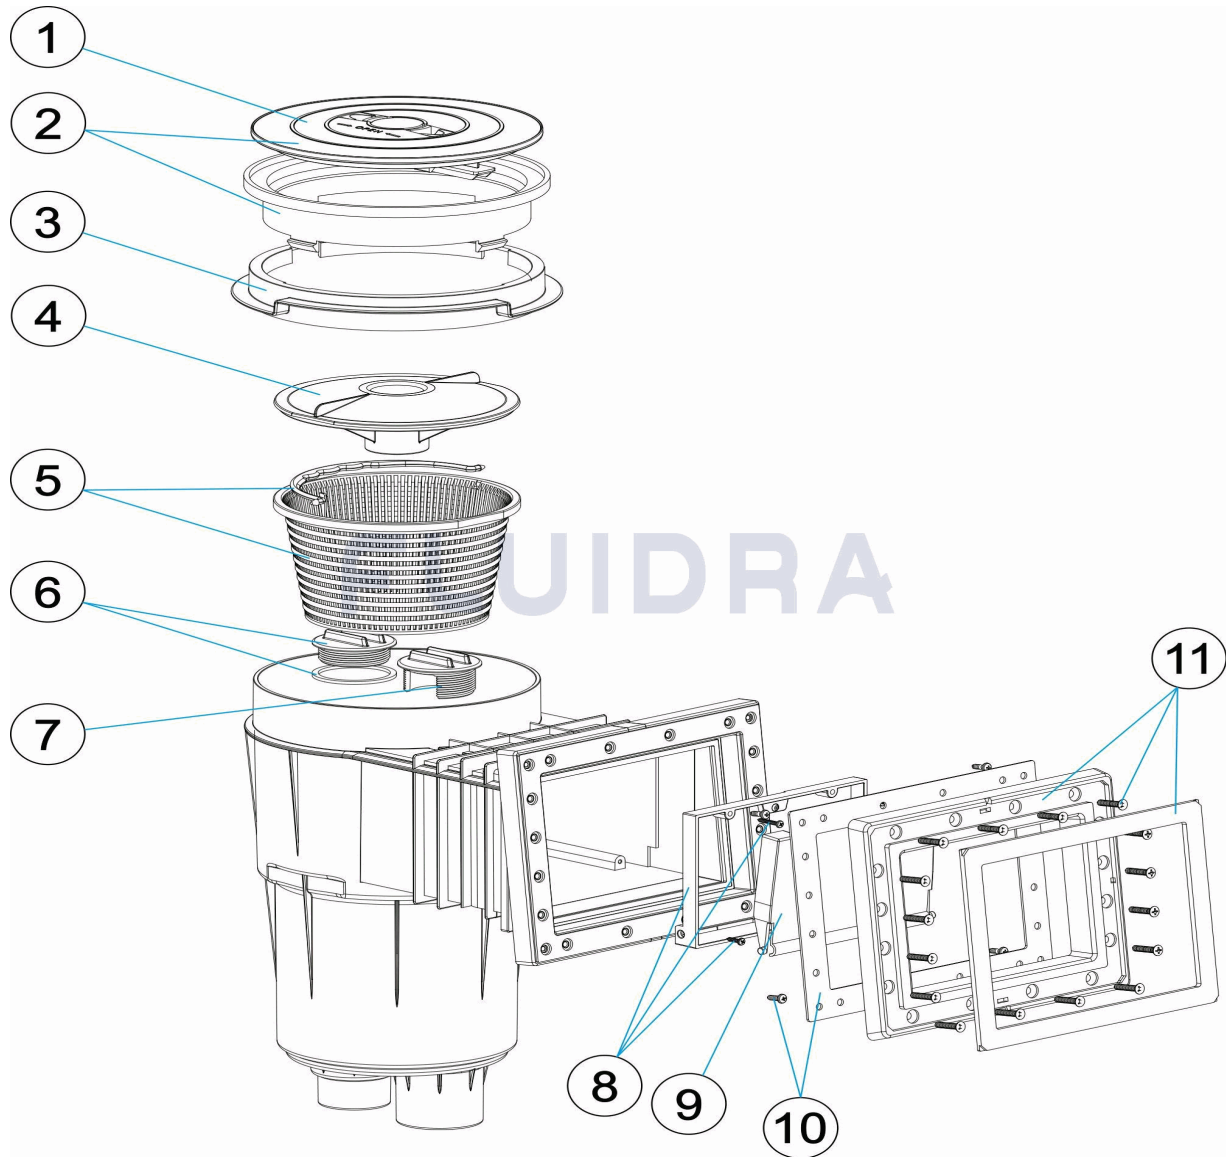

CODE **68108, 68108CL090, 68108CL129, 68108CL144**

BESCHREIBUNG: **SKIMMER 17,5 L 6° EINLASS STANDARD**

DEUTSCH

POS	CODE	BESCHREIBUNG	MENGE	POS	CODE	BESCHREIBUNG	MENGE
1	* 4402010509	SKIMMERDECKEL		7	4402010502	STOPFEN REGULIERUNG	
1	* 4402010064	SKIMMERDECKEL		8	* 4402010508	RAHMEN SKIMMERKLAPPE	
1	* 4402010066	SKIMMERDECKEL		8	* 4402010119	RAHMEN SKIMMERKLAPPE	
1	* 4402010041	SKIMMERDECKEL		8	* 4402010120	RAHMEN SKIMMERKLAPPE	
2	* 4402010507	RING MIT SKIMMERDECKEL		8	* 4402010042	RAHMEN SKIMMERKLAPPE	
2	* 05280-0600CL090	RING MIT SKIMMERDECKEL		9	* 4402010501	SKIMMERKLAPPE MIT CLIP	
2	* 05280-0600CL129	RING MIT SKIMMERDECKEL		9	* 4402010076	SKIMMERKLAPPE MIT CLIP	
2	* 05280-0600CL144	RING MIT SKIMMERDECKEL		9	* 4402010079	SKIMMERKLAPPE MIT CLIP	
3	* 4402010506	DISTANZRING SKIMMER		9	* 4402010080	SKIMMERKLAPPE MIT CLIP	
3	* 4402010073	DISTANZRING SKIMMER		10	4402014001	DICHTUNG SKIMMER KLEIN FERTIGBECKE	
3	* 4402010075	DISTANZRING SKIMMER		11	* 4402014002	KLEINER SKIMMERRAHMEN	
3	* 4402010039	DISTANZRING 17,5 L		11	* 4402010150	KLEINER SKIMMERRAHMEN	
4	4402010505	ABDECKUNG SKIMMKORB		11	* 4402010151	KLEINER SKIMMERRAHMEN	

* SIEHE ANMERKUGSBLATT