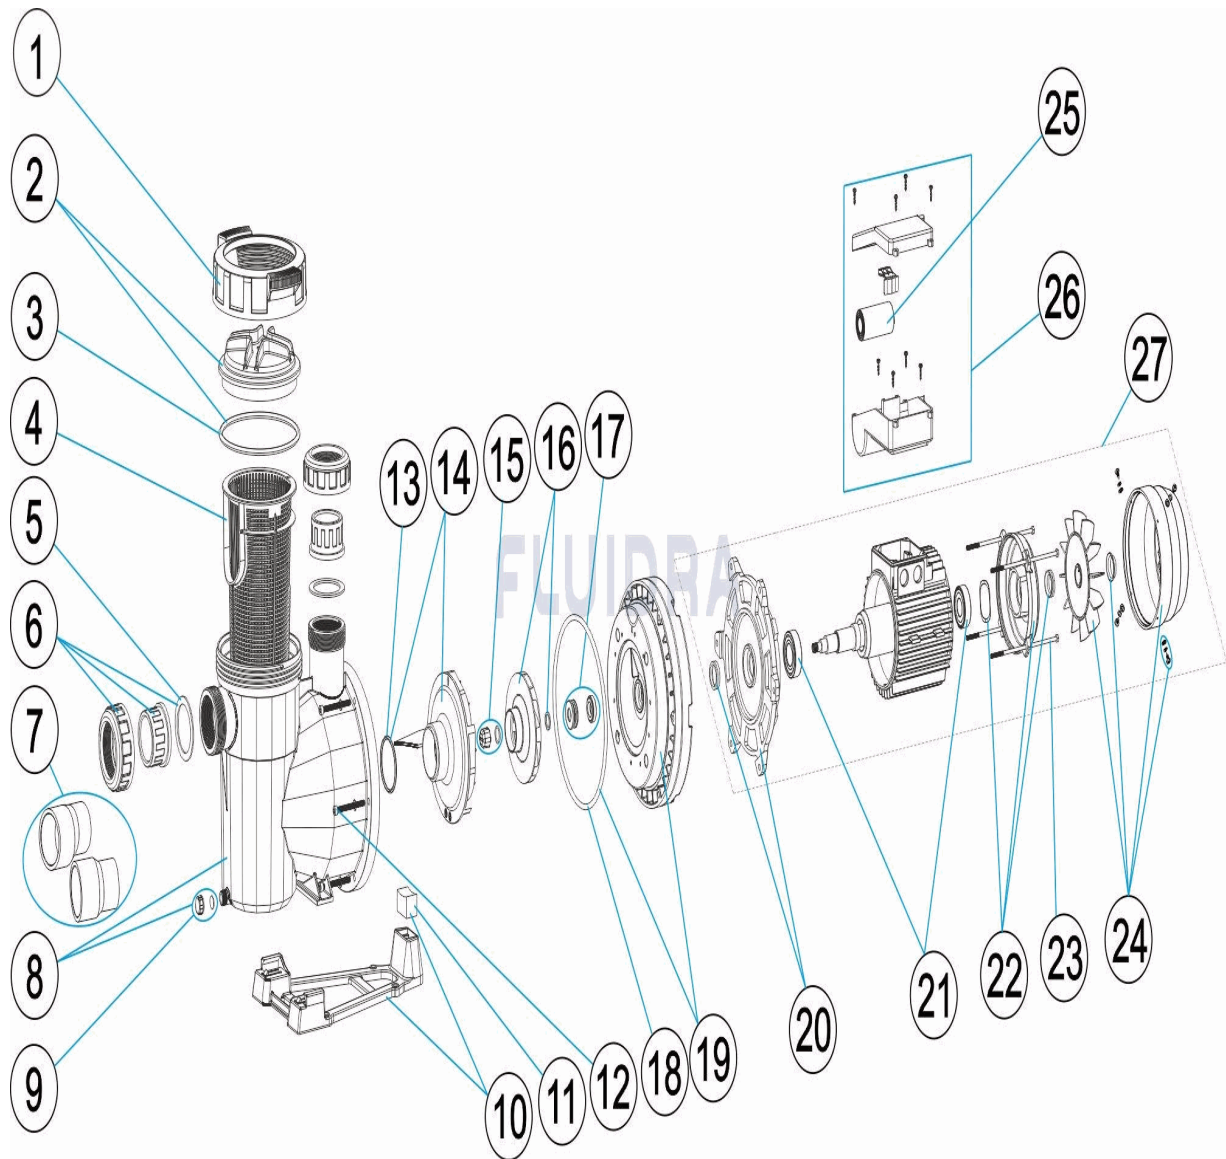

CODE **72549, 72550, 72551, 72552, 72553, 72554, 72555, 72556, 72557, 72558, 72559, 72560**

BESCHREIBUNG: **PUMPE NAUTILUS SILENT**

DEUTSCH

POS	CODE	BESCHREIBUNG	MENGE	POS	CODE	BESCHREIBUNG	MENGE
1	4405010585	MUTTER VORFILTERDECKEL		11	* 4405010180	VERBINDUNG HYDRAULIK-FUSS 3 HP II	
2	4405010702	VORFILTERDECKEL		12	4405010590	FIXIERSCHRAUBE GEHÄUSE	
3	4405010178	O-RING D. 151,7 X 6,99		13	4405010161	O-RING D. 56,7 X 3,5	
4	4405010105	VORFILTERKORB		14	* 4405010115	WASSERVERTEILER <=0,75 HP	
5	4405010179	FLACHDICHTUNG 72 X 55 X 2,5		14	* 4405010116	WASSERVERTEILER 1 HP - 2 HP	
6	* 4405010106	ANSCHLUSSZUBEHÖR <= 1 HP		14	* 4405010117	WASSERVERTEILER 2,5 - 3 HP	
6	* 4405010107	ANSCHLUSSZUBEHÖR 1,5 HP - 2,5 HP		15	* 4405010134	STOPFEN LAUFRAD M8 LINKS	
7	* 4405010717	ANSCHLUSSZUBEHÖR 3 HP		16	* 4405010591	LAUFRAD ½ (II) HP	
8	4405010586	PUMPENGEHÄUSE		16	* 4405010592	LAUFRAD ½ (III) HP	
9	4405010587	ABLASSSTOPFEN		16	* 4405010593	LAUFRAD ¾ (II) HP	
10	* 4405010588	PUMPENFUSS		16	* 4405010594	LAUFRAD ¾ (III) HP	
10	* 4405010492	PUMPENFUSS		16	* 4405010595	LAUFRAD 1 (II) HP