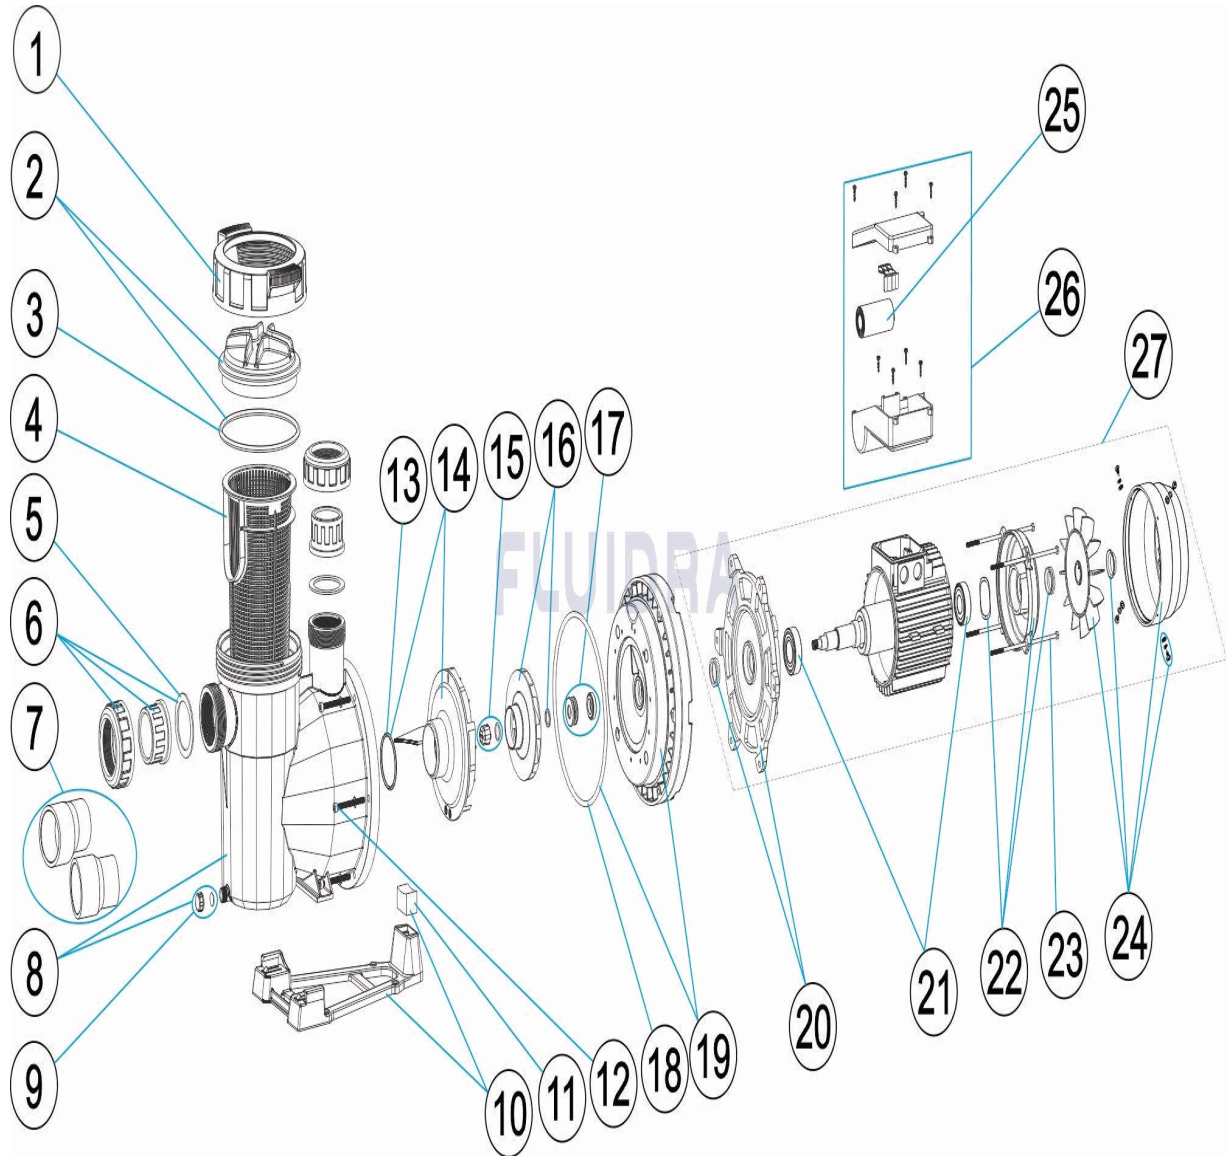

CODIGO 72549, 72550, 72551, 72552, 72553, 72554, 72555, 72556, 72557, 72558, 72559, 72560

DESCRIPCION: BOMBA NAUTILUS SILENT

ESPAÑOL

POS	CODIGO	DESCRIPCION	CANTIDAD	POS	CODIGO	DESCRIPCION	CANTIDAD
1	4405010585	TUERCA TAPA PREFILTRO		11	* 4405010180	UNION HIDRAULICA PIE 3 HP II	
2	4405010702	TAPA PREFILTRO		12	4405010590	TORNILLO FIJACION CUERPO	
3	4405010178	JUNTA TORICA D. 151,7X6,99		13	4405010161	JUNTA TORICA D. 56,7X3,5	
4	4405010105	CESTO PREFILTRO		14	* 4405010115	DIFUSOR <=0,75 HP	
5	4405010179	JUNTA PLANA 72X55X2,5		14	* 4405010116	DIFUSOR 1 HP - 2 HP	
6	* 4405010106	ACCESORIOS ENLACE <= 1 HP		14	* 4405010117	DIFUSOR 2,5 - 3 HP	
6	* 4405010107	ACCESORIOS ENLACE 1,5 HP - 2,5 HP		15	* 4405010134	TAPÓN RODETE M8 IZQUIERDA	
7	* 4405010717	ACCESORIOS ENLACE 3 HP		16	* 4405010591	RODETE ½ (II) HP	
8	4405010586	CUERPO BOMBA		16	* 4405010592	RODETE ½ (III) HP	
9	4405010587	TAPON PURGA		16	* 4405010593	RODETE ¾ (II) HP	
10	* 4405010588	PIE BOMBA		16	* 4405010594	RODETE ¾ (III) HP	
10	* 4405010492	PIE BOMBA		16	* 4405010595	RODETE 1 (II) HP	