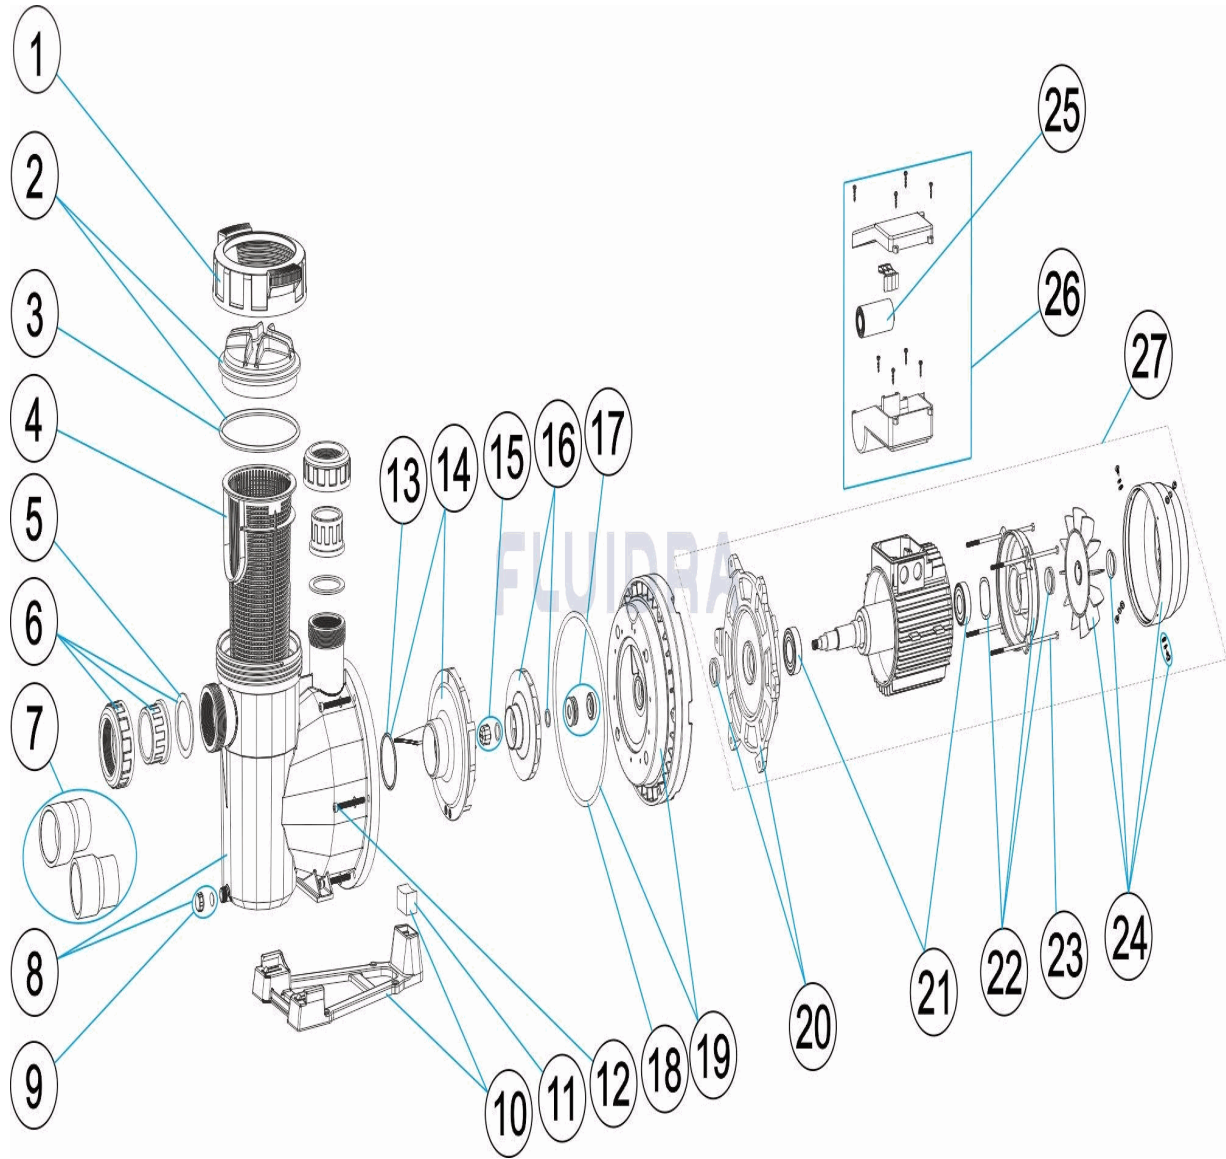

CODE **72549, 72550, 72551, 72552, 72553, 72554, 72555, 72556, 72557, 72558, 72559, 72560**

DESCRIPTION: **NAUTILUS SILENT PUMP**

ENGLISH

POS	CODE	DESCRIPTION	QUANTITY	POS	CODE	DESCRIPTION	QUANTITY
1	4405010585	PRE-FILTER COVER NUT		11	* 4405010180	PUMP BASE FITTINGS 3 HP II	
2	4405010702	PRE-FILTER COVER		12	4405010590	BODY FIXING SCREW	
3	4405010178	O' RING D 151,7X6,99		13	4405010161	O' RING D. 56,7X3,5	
4	4405010105	PRE-FILTER BASKET		14	* 4405010115	DIFFUSEUR <=0,75 HP	
5	4405010179	INLET GASKET 72X55X2,5		14	* 4405010116	DIFFUSOR 1 HP - 2 HP	
6	* 4405010106	UNION FITTINGS <= 1 HP		14	* 4405010117	DIFFUSOR 2,5 - 3 HP	
6	* 4405010107	UNION FITTINGS 1,5 HP - 2,5 HP		15	* 4405010134	IMPELLER COVER M8 LEFT	
7	* 4405010717	UNION FITTINGS 3 HP		16	* 4405010591	IMPELLER ½ (II) HP	
8	4405010586	PUMP HOUSING		16	* 4405010592	IMPELLER ½ (III) HP	
9	4405010587	DRAIN PLUG		16	* 4405010593	IMPELLER ¾ (II) HP	
10	* 4405010588	PUMP BASE		16	* 4405010594	IMPELLER ¾ (III) HP	
10	* 4405010492	PUMP BASE		16	* 4405010595	IMPELLER 1 (II) HP