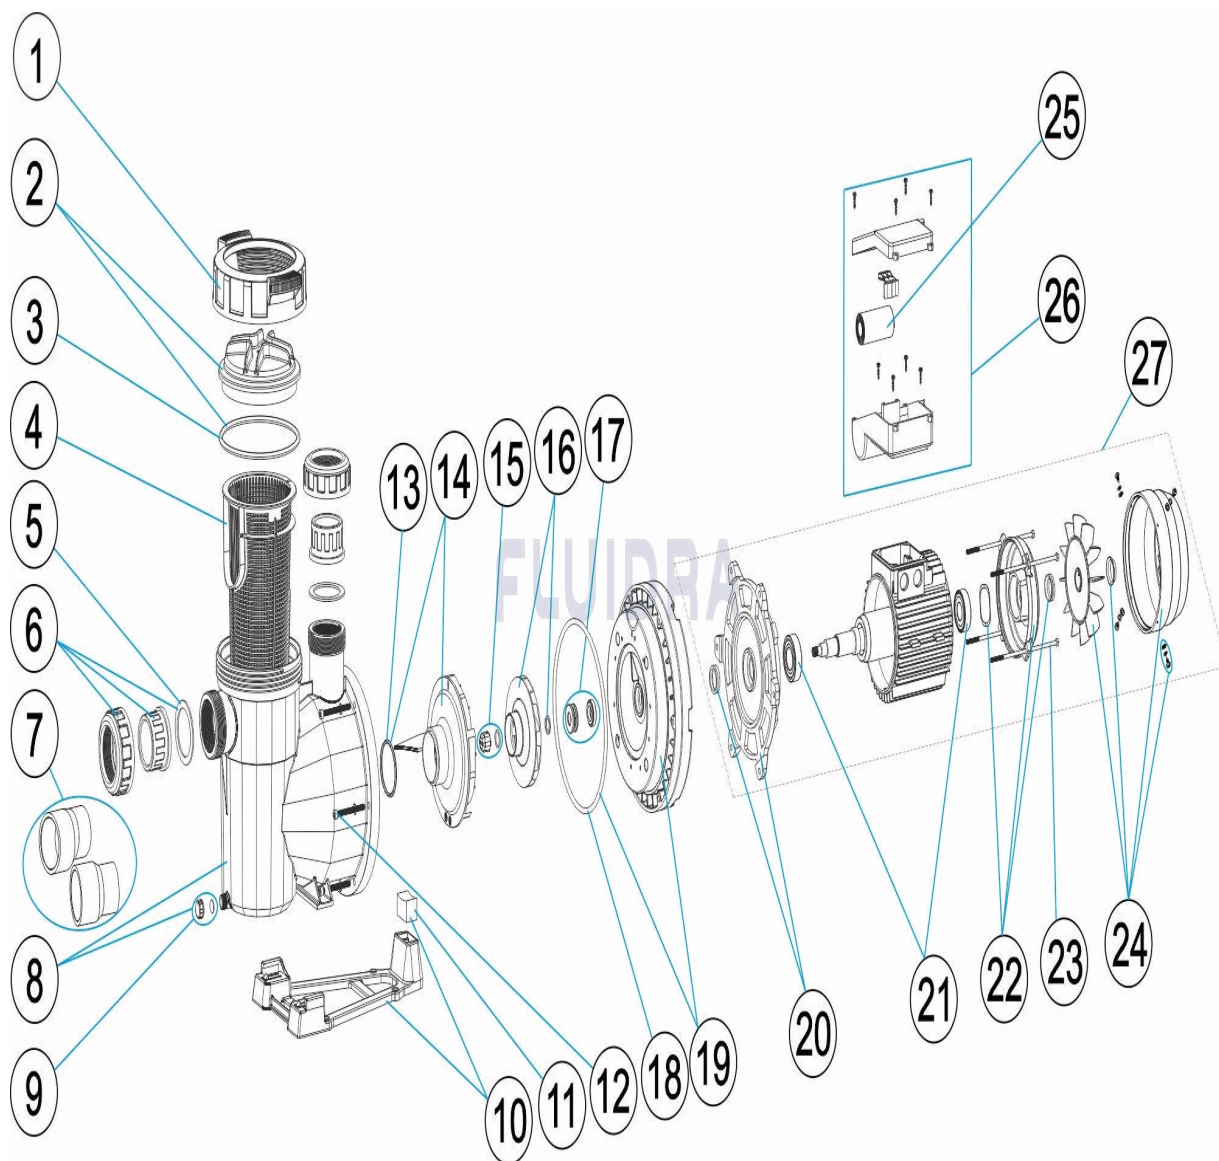

CODIGO 72549, 72550, 72551, 72552, 72553, 72554, 72555, 72556, 72557, 72558, 72559, 72560

DESCRIÇÃO: BOMBA NAUTILUS SILENT

PORTUGUES

POS	CODIGO	DESCRIÇÃO	JANTIDADE	POS	CODIGO	DESCRIÇÃO	JANTIDADE
1	4405010585	PORCA TAMPA PRÉ-FILTRO		11	* 4405010180	UNIÃO HIDRÁULICA PIE 3 HP II	
2	4405010702	TAMPA PRÉ-FILTRO		12	4405010590	PARAFUSO M6X65 DIN 912	
3	4405010178	JUNTA TÓRICA D 151,7X6,99		13	4405010161	JUNTA TÓRICA D 56,7X3,5	
4	4405010105	CESTO PRÉ-FILTRO		14	* 4405010115	DIFUSOR <=0,75 HP	
5	4405010179	JUNTA PLANA 72X55X2,5		14	* 4405010116	DIFUSOR 1 HP - 2 HP	
6	* 4405010106	ACESSÓRIOS DE UNIÃO <= 1 HP		14	* 4405010117	DIFUSOR 2,5 - 3 HP	
6	* 4405010107	ACESSÓRIOS DE UNIÃO 1,5 HP - 2,5 HP		15	* 4405010134	TAMPO RODÍZIO M8 ESQ.	
7	* 4405010717	ACESSÓRIOS DE UNIÃO 3 HP		16	* 4405010591	RODÍZIO ½ (II) HP	
8	4405010586	CORPO BOMBA		16	* 4405010592	RODÍZIO ½ (III) HP	
9	4405010587	TAMPÃO PURGA		16	* 4405010593	RODÍZIO ¾ (II) HP	
10	* 4405010588	PÉ BOMBA		16	* 4405010594	RODÍZIO ¾ (III) HP	
10	* 4405010492	PÉ BOMBA		16	* 4405010595	RODÍZIO 1 (II) HP	

* VEJA A FICHA DE OBSERVAÇÕES