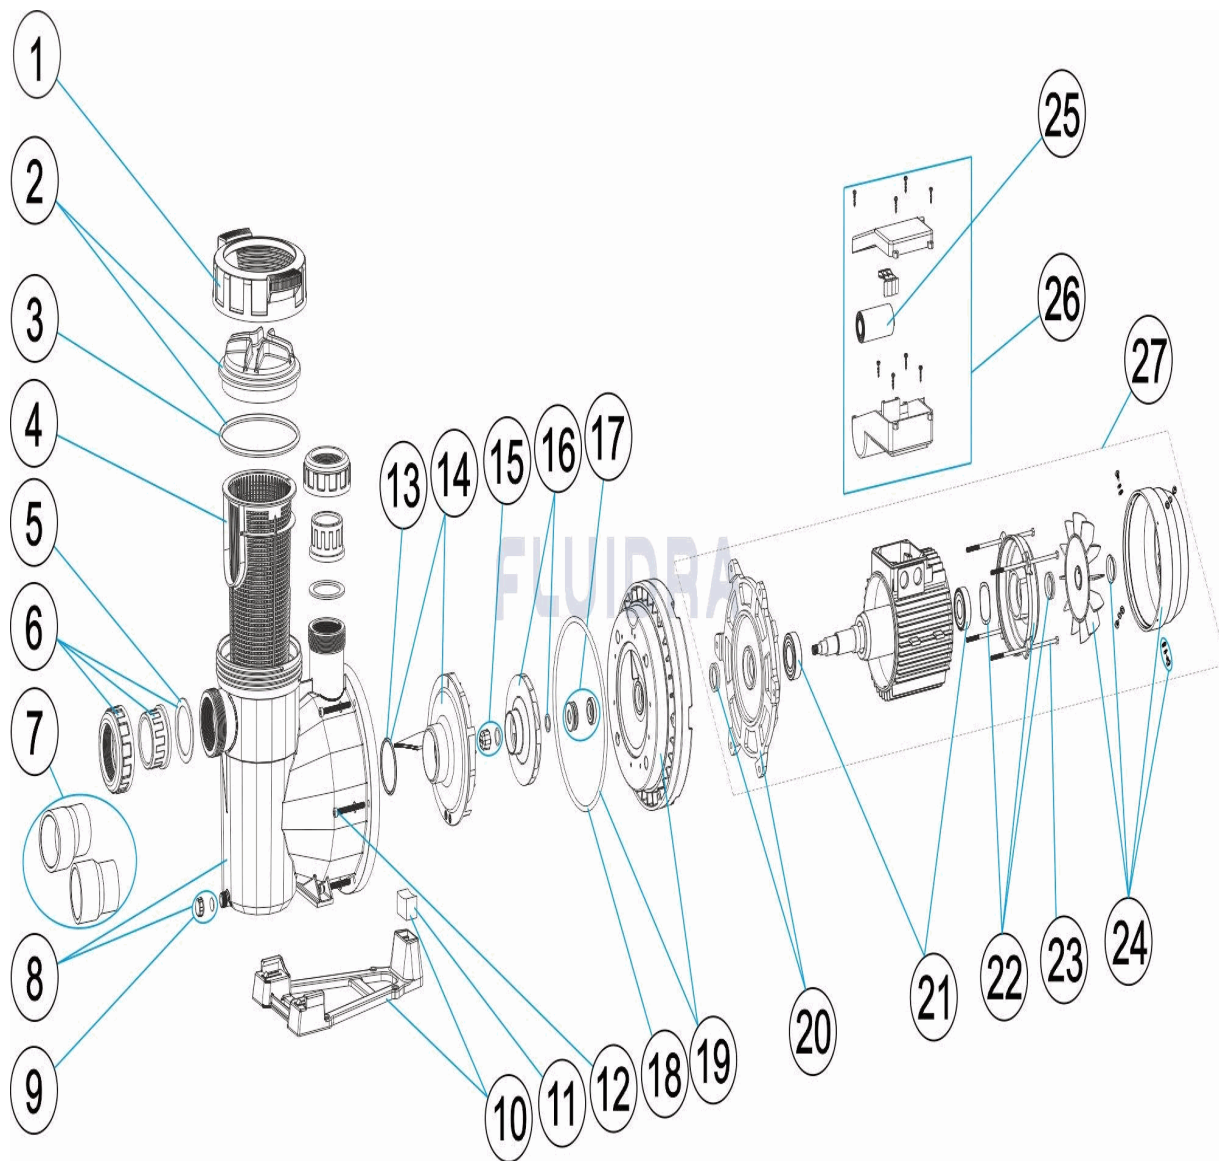

CODE 72549, 72550, 72551, 72552, 72553, 72554, 72555, 72556, 72557, 72558, 72559, 72560

DESCRIPTION: POMPE NAUTILUS SILENT

FRANCAIS

POS	CODE	DESCRIPTION	QUANTITE	POS	CODE	DESCRIPTION	QUANTITE
1	4405010585	ECROU COUVERCLE PREFILTRE		11	* 4405010180	RACCORD HYDRAULIQUE DE PIED 3 HP II	
2	4405010702	COUVERCLE PRÉFILTRE		12	4405010590	VIS FIXATION CORPS	
3	4405010178	JOINT TORIQUE D 151,7X6,99		13	4405010161	JOINT TORIQUE D 56,7X3,5	
4	4405010105	PANIER PRÉFILTRE		14	* 4405010115	DIFFUSEUR <= 0,75 HP	
5	4405010179	JOINT PLAT 72X55X2,5		14	* 4405010116	DIFFUSEUR 1 HP - 2 HP	
6	* 4405010106	RACCORDS UNION <= 1 HP		14	* 4405010117	DIFFUSEUR 2,5 - 3 HP	
6	* 4405010107	RACCORDS UNION 1,5 HP - 2,5 HP		15	* 4405010134	BOUCHON BOUT AXE M8 IZQ.	
7	* 4405010717	RACCORDS UNION 3 HP		16	* 4405010591	TURBINE ½ (II) HP	
8	4405010586	CORPS POMPE		16	* 4405010592	TURBINE ½ (III) HP	
9	4405010587	BOUCHON DE PURGUE		16	* 4405010593	TURBINE ¾ (II) HP	
10	* 4405010588	SOCLE POMPE		16	* 4405010594	TURBINE ¾ (III) HP	
10	* 4405010492	SOCLE POMPE		16	* 4405010595	TURBINE 1 (II) HP	