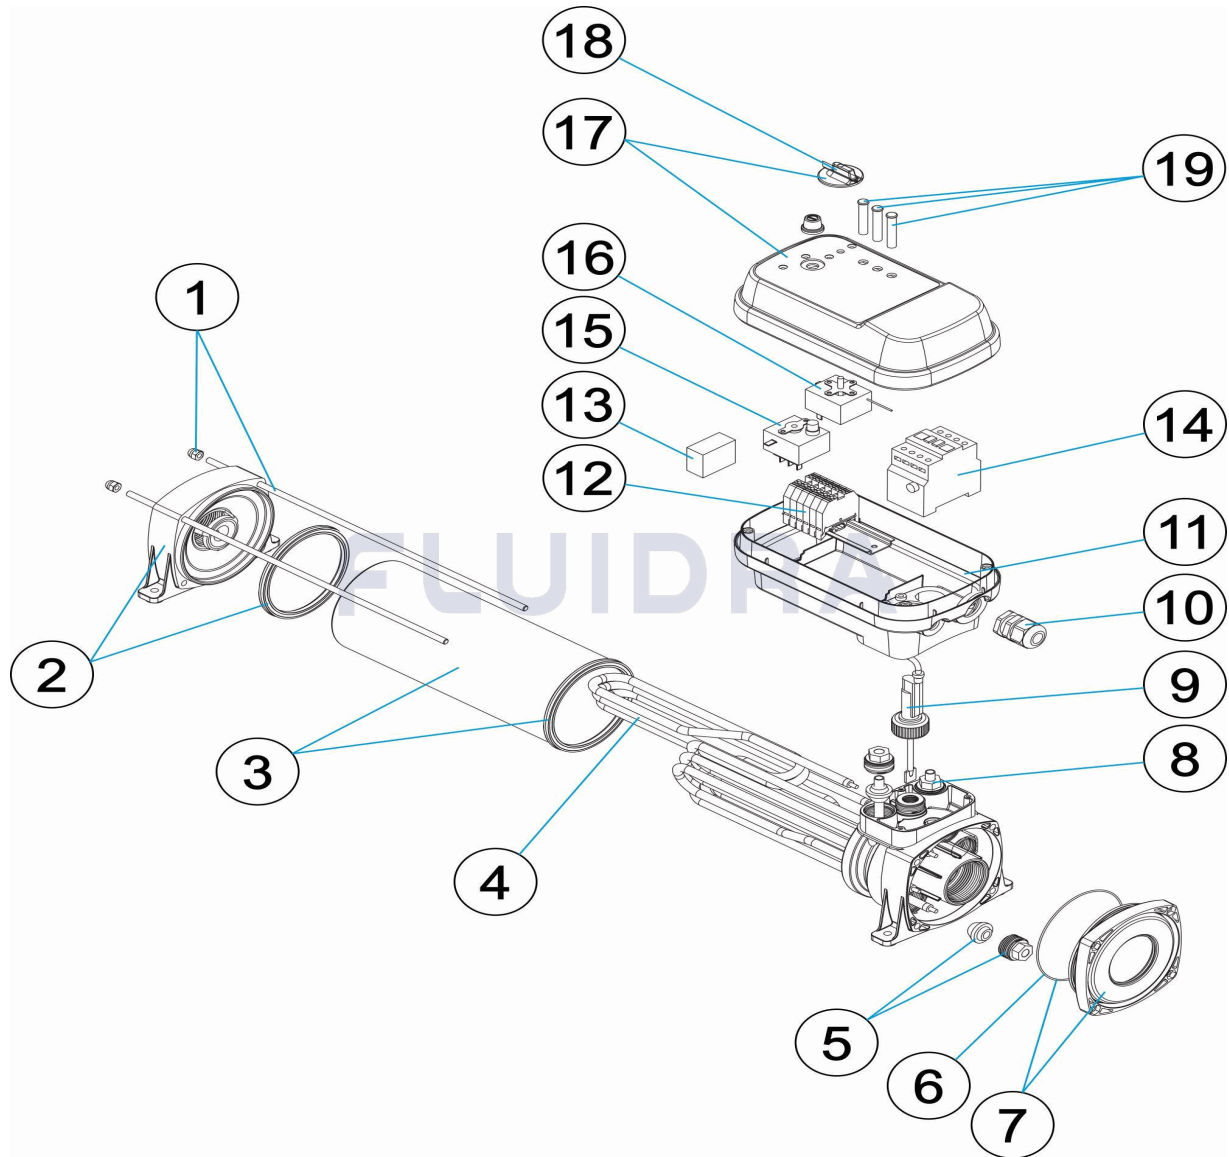

CODE 41429, 41430, 41431, 41432, 41433

DESCRIPTION: ÉCHANGEUR ÉLECTRIQUE EN TITANE

FRANCAIS

POS	CODE	DESCRIPTION	QUANTITE	POS	CODE	DESCRIPTION	QUANTITE
1	4407010034	CHARNIER INOX. M6		9	4407010047	CONTROLEUR DE DEBIT	
2	4407010035	SUPPORT ENTREE D'EAU		10	4407010048	PRESSE ETOUPE PG16	
3	* 4407010036	TUBE INOX. 268MM		11	4407010049	CAPOT INFÉRIEUR	
3	* 4407010037	TUBE INOX. 308MM		12	4407010105	REGLETTE CONNEXION RECHAUFFEUR	
4	* 4407010038	RESISTANCE 1 KW		13	4407010110	CIRCUIT DE CONTROL SÉCURITÉ ARS	
4	* 4407010039	RESISTANCE 2 KW		14	* 4407010106	CONTACTEUR 08756	
4	* 4407010040	RESISTANCE 3 KW		14	* 4407010107	CONTACTEUR 08759	
4	* 4407010041	RESISTANCE 4 KW		14	* 4407010050	CONTACTEUR	
4	* 4407010042	RESISTANCE 6 KW		15	4407010051	THERMOSTAT LIMITEUR	
5	4407010043	JOINT RESISTANCE		16	4407010121	THERMOSTAT LIMITEUR	
6	4407010044	JOINT TORIQUE		17	4407010052	CAPOT SUPERIEUR	
7	4407010045	COUVERCLE LATERAL		18	4407010053	CONTROLEUR	
8	4407010046	GAINÉ INOX. 8,5MM X 96MM		19	4407010123	VOYANTS RECHAUFFEUR