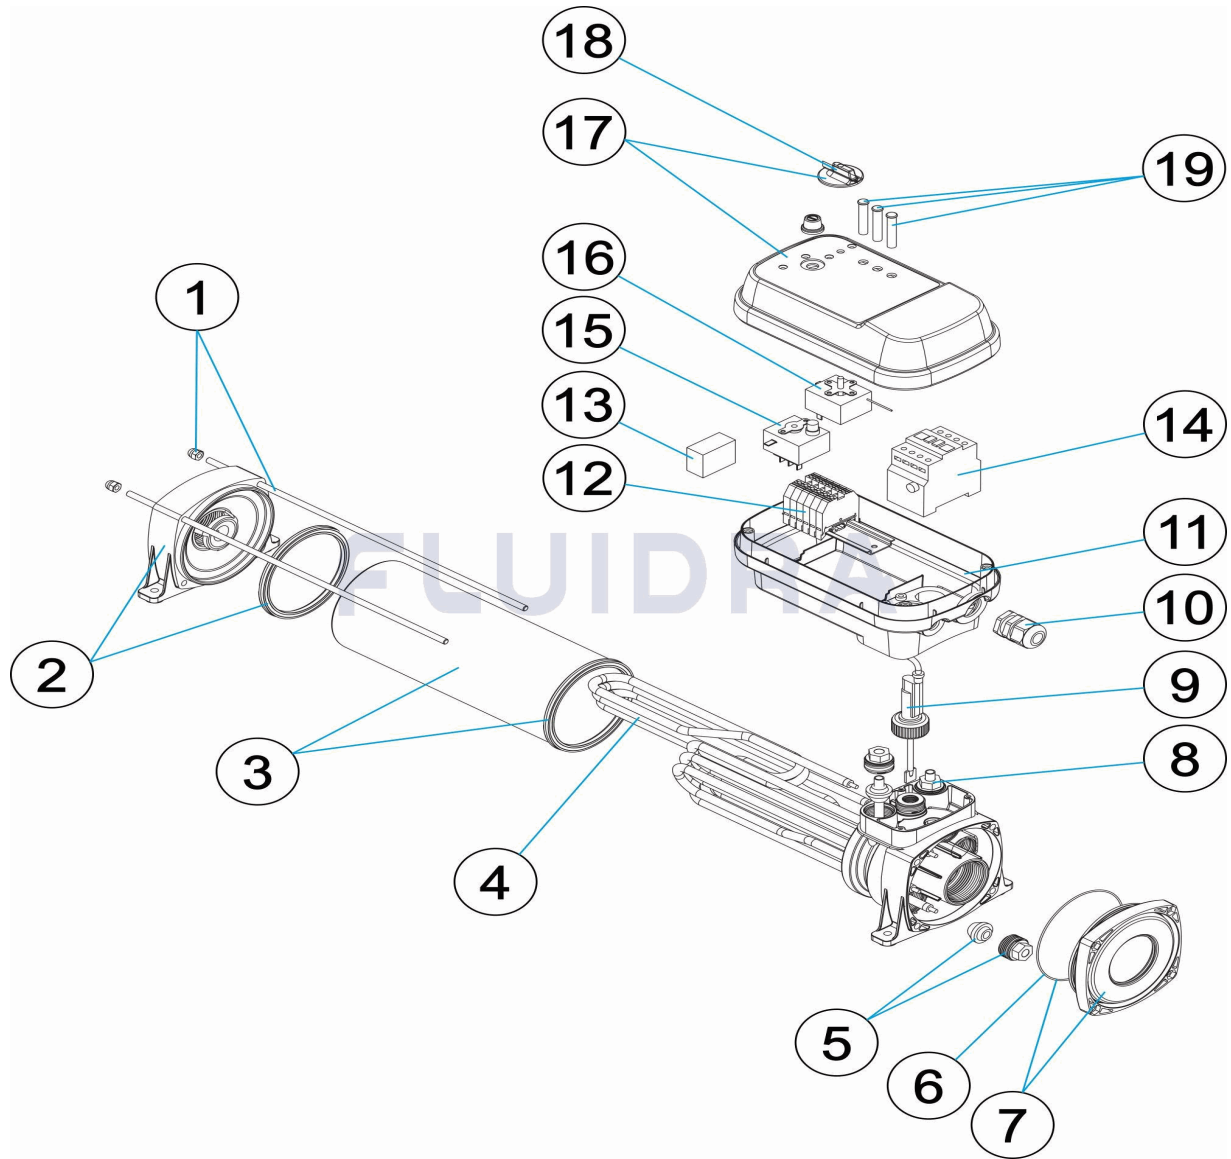

CODE **41429, 41430, 41431, 41432, 41433**

DESCRIPTION: **TITANIUM ELECTRIC EXCHANGER**

ENGLISH

POS	CODE	DESCRIPTION	QUANTITY	POS	CODE	DESCRIPTION	QUANTITY
1	4407010034	STAINLES ROD M6		9	4407010047	FLOWSWITCH	
2	4407010035	WATER INLET SUPPORT		10	4407010048	PACKING GLAND PG16	
3	* 4407010036	268MM S.S. PIPE		11	4407010049	BOTTOM CHASSIS	
3	* 4407010037	308MM S.S. PIPE		12	4407010105	SPACE CONNECTOR	
4	* 4407010038	ELEMENT 1 KW		13	4407010110	CIRCUIT	
4	* 4407010039	ELEMENT 2 KW		14	* 4407010106	CONTACTOR 08756	
4	* 4407010040	ELEMENT 3 KW		14	* 4407010107	CONTACTOR 08759	
4	* 4407010041	ELEMENT 4 KW		14	* 4407010050	CONTACTOR	
4	* 4407010042	ELEMENT 6 KW		15	4407010051	THERMOSTAT LIMIT	
5	4407010043	ELEMENT GASKET		16	4407010121	THERMOSTAT LIMIT	
6	4407010044	O' RING		17	4407010052	UPPER CHASSIS	
7	4407010045	LATERAL COVER		18	4407010053	REGULATOR	
8	4407010046	8,5MM X 96MM STAINLES TUBE CASE		19	4407010123	HEAT EXCHANGER PILOT SWITCHES