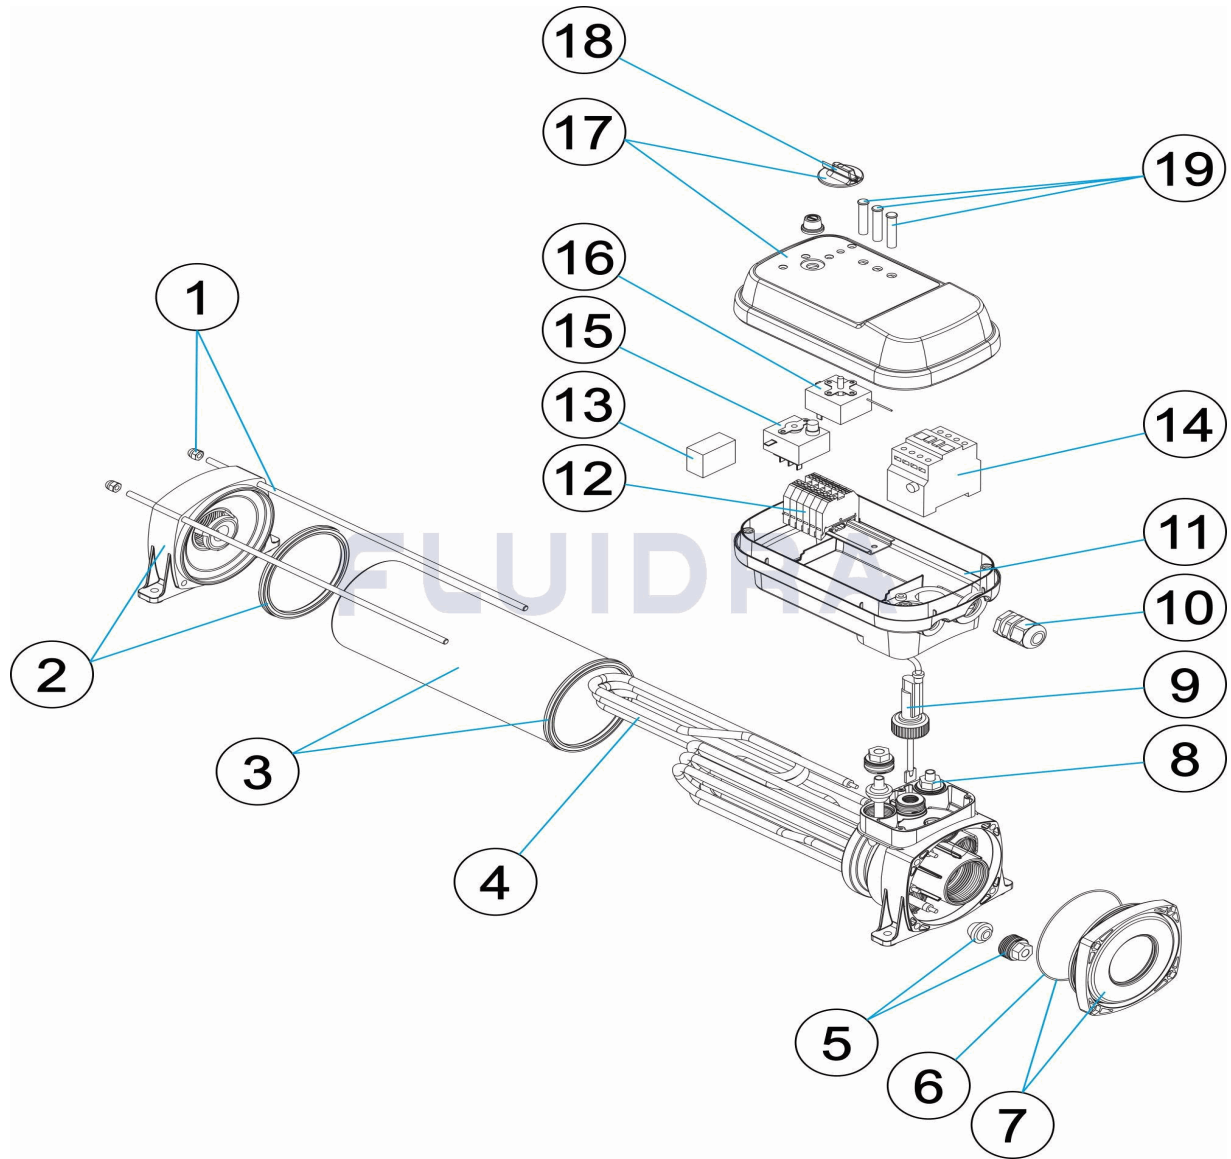

CODIGO 41429, 41430, 41431, 41432, 41433

DESCRIPCION: INTERCAMBIADOR ELECTRICO DE TITANIO

**ESPAÑOL**

POS	CODIGO	DESCRIPCION	CANTIDAD	POS	CODIGO	DESCRIPCION	CANTIDAD
1	4407010034	VARILLA INOX. M6		9	4407010047	FLUJOSTATO	
2	4407010035	SOPORTE ENTRADA AGUA		10	4407010048	PRENSAESTOPAS PG16	
3	* 4407010036	TUBO INOX. 268MM		11	4407010049	CARCASA INFERIOR	
3	* 4407010037	TUBO INOX. 308MM		12	4407010105	REGLETA CONEXIÓN INTERCAMBIADOR	
4	* 4407010038	RESISTENCIA 1 KW		13	4407010110	CIRCUITO ANTIRATEO	
4	* 4407010039	RESISTENCIA 2 KW		14	* 4407010106	CONTACTOR 08756	
4	* 4407010040	RESISTENCIA 3 KW		14	* 4407010107	CONTACTOR 08759	
4	* 4407010041	RESISTENCIA 4 KW		14	* 4407010050	CONTACTOR	
4	* 4407010042	RESISTENCIA 6 KW		15	4407010051	TERMOSTATO LIMITADOR	
5	4407010043	JUNTA RESISTENCIA		16	4407010121	TERMOSTATO LIMITADOR	
6	4407010044	JUNTA TORICA		17	4407010052	CARCASA SUPERIOR	
7	4407010045	TAPA LATERAL		18	4407010053	REGULADOR	
8	4407010046	VAINA INOX. 8,5MM X 96MM		19	4407010123	PILOTOS INTERCAMBIADOR	

**CODIGO 41429, 41430, 41431, 41432, 41433**

**DESCRIPCION: INTERCAMBIADOR ELECTRICO DE TITANIO**