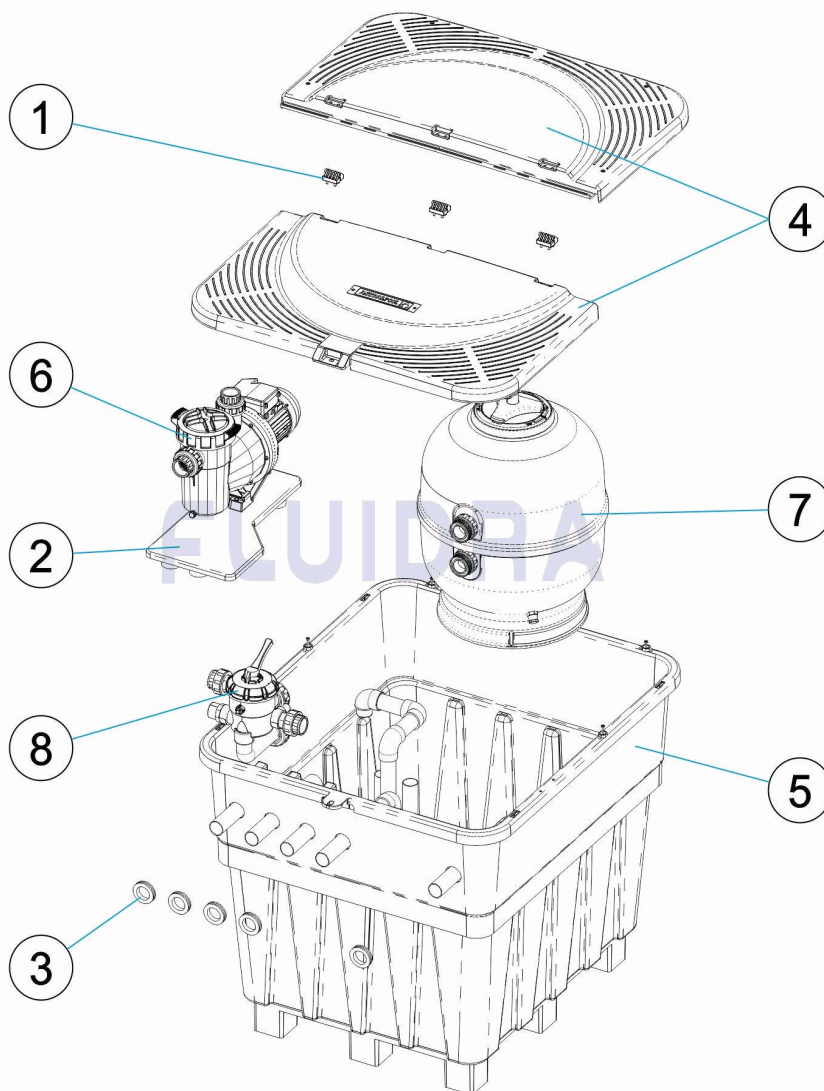

CODIGO **41479**

DESCRIPCION: **CASETA KEOPS ASTER 600**

ESPAÑOL

| POS | CODIGO | DESCRIPCION | CANTIDAD | POS | CODIGO | DESCRIPCION | CANTIDAD |
|-----|------------|-------------------|----------|------------|---------------------------------------|-------------|----------|
| 1 | 4404310000 | CJTO. BISAGRAS | 5 | 41479R0001 | CUERPO CASETA KEOPS | | |
| 2 | 4404310001 | SOPORTE BOMBA | 6 | 65557 | BOMBA VICTORIA PLUS SILENT | | |
| 3 | 4404250107 | PASATUBO D.50 | 7 | 00499 | FILTROS ASTER | | |
| 4 | 41479R0002 | TAPA CASETA KEOPS | 8 | 20569 | VALVULA SELECTORA 1 1/2" BAYONETA + I | | |

CODE 41479

DESCRIPTION: BOÎTIER KEOPS ASTER 600

FRANCAIS

| POS | CODE | DESCRIPTION | QUANTITE | POS | CODE | DESCRIPTION | QUANTITE |
|-----|------------|------------------------|----------|------------|-------------------------------------|-------------|----------|
| 1 | 4404310000 | ENSEMBLE CHARNIERES | 5 | 41479R0001 | CORPS LOCAUX TECHNIQUE KEOPS | | |
| 2 | 4404310001 | SUPPORT DE POMPE | 6 | 65557 | POMPE VICTORIA PLUS SILENT | | |
| 3 | 4404250107 | CONDUIT CONNECTOR D.50 | 7 | 00499 | FILTRES ASTER | | |
| 4 | 41479R0002 | COUVERCLE KEOPS | 8 | 20569 | SÉLECTEUR 1 1/2" BAÏONNETTE + RACCO | | |

CODE **41479**

DESCRIPTION: **ASTER 600 KEOPS COMPACT HOUSING**

ENGLISH

| POS | CODE | DESCRIPTION | QUANTITY | POS | CODE | DESCRIPTION | QUANTITY |
|-----|------------|---------------------------|----------|-----|------------|--|----------|
| 1 | 4404310000 | HINGE UNIT | | 5 | 41479R0001 | KEOPS COMPACT HOUSING BODY | |
| 2 | 4404310001 | PUMP SUPPORT | | 6 | 65557 | VICTORIA PLUS SILENT PUMP | |
| 3 | 4404250107 | GUIDE TUBE D.50 | | 7 | 00499 | ASTER FILTERS | |
| 4 | 41479R0002 | KEOPS COMPACT HOUSING LID | | 8 | 20569 | MULTIPORT VALVE 1 1/2" LEVEL INDICATOI | |