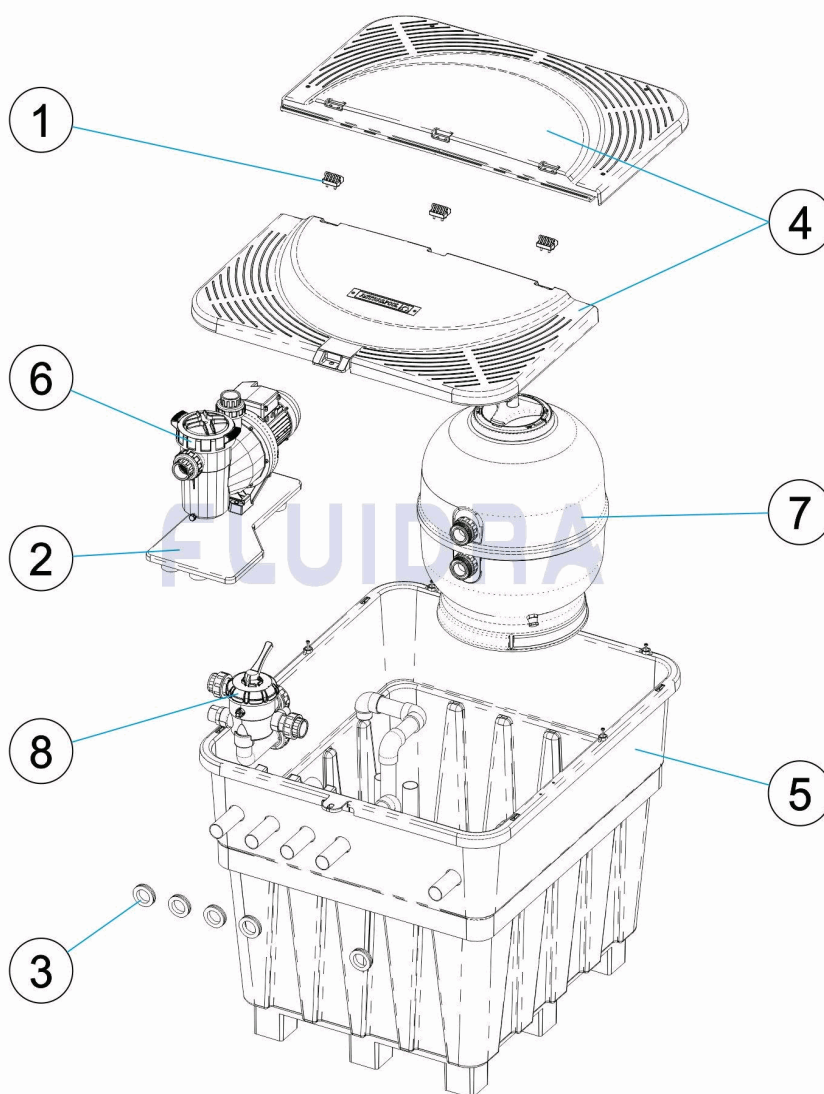

CODIGO **41479**

DESCRIPCION: **CASETA KEOPS ASTER 600**

ESPAÑOL

| POS | CODIGO | DESCRIPCION | CANTIDAD | POS | CODIGO | DESCRIPCION | CANTIDAD |
|-----|------------|-------------------|----------|------------|---------------------------------------|-------------|----------|
| 1 | 4404310000 | CJTO. BISAGRAS | 5 | 41479R0001 | CUERPO CASETA KEOPS | | |
| 2 | 4404310001 | SOPORTE BOMBA | 6 | 65557 | BOMBA VICTORIA PLUS SILENT | | |
| 3 | 4404250107 | PASATUBO D.50 | 7 | 00499 | FILTROS ASTER | | |
| 4 | 41479R0002 | TAPA CASETA KEOPS | 8 | 20569 | VALVULA SELECTORA 1 1/2" BAYONETA + I | | |

CODE 41479

DESCRIPTION: BOÎTIER KEOPS ASTER 600

FRANCAIS

| POS | CODE | DESCRIPTION | QUANTITE | POS | CODE | DESCRIPTION | QUANTITE |
|-----|------------|------------------------|----------|------------|-------------------------------------|-------------|----------|
| 1 | 4404310000 | ENSEMBLE CHARNIERES | 5 | 41479R0001 | CORPS LOCAUX TECHNIQUE KEOPS | | |
| 2 | 4404310001 | SUPPORT DE POMPE | 6 | 65557 | POMPE VICTORIA PLUS SILENT | | |
| 3 | 4404250107 | CONDUIT CONNECTOR D.50 | 7 | 00499 | FILTRES ASTER | | |
| 4 | 41479R0002 | COUVERCLE KEOPS | 8 | 20569 | SÉLECTEUR 1 1/2" BAÏONNETTE + RACCO | | |

CODE **41479**

DESCRIPTION: **ASTER 600 KEOPS COMPACT HOUSING**

ENGLISH

| POS | CODE | DESCRIPTION | QUANTITY | POS | CODE | DESCRIPTION | QUANTITY |
|-----|------------|---------------------------|----------|-----|------------|--|----------|
| 1 | 4404310000 | HINGE UNIT | | 5 | 41479R0001 | KEOPS COMPACT HOUSING BODY | |
| 2 | 4404310001 | PUMP SUPPORT | | 6 | 65557 | VICTORIA PLUS SILENT PUMP | |
| 3 | 4404250107 | GUIDE TUBE D.50 | | 7 | 00499 | ASTER FILTERS | |
| 4 | 41479R0002 | KEOPS COMPACT HOUSING LID | | 8 | 20569 | MULTIPORT VALVE 1 1/2" LEVEL INDICATOI | |