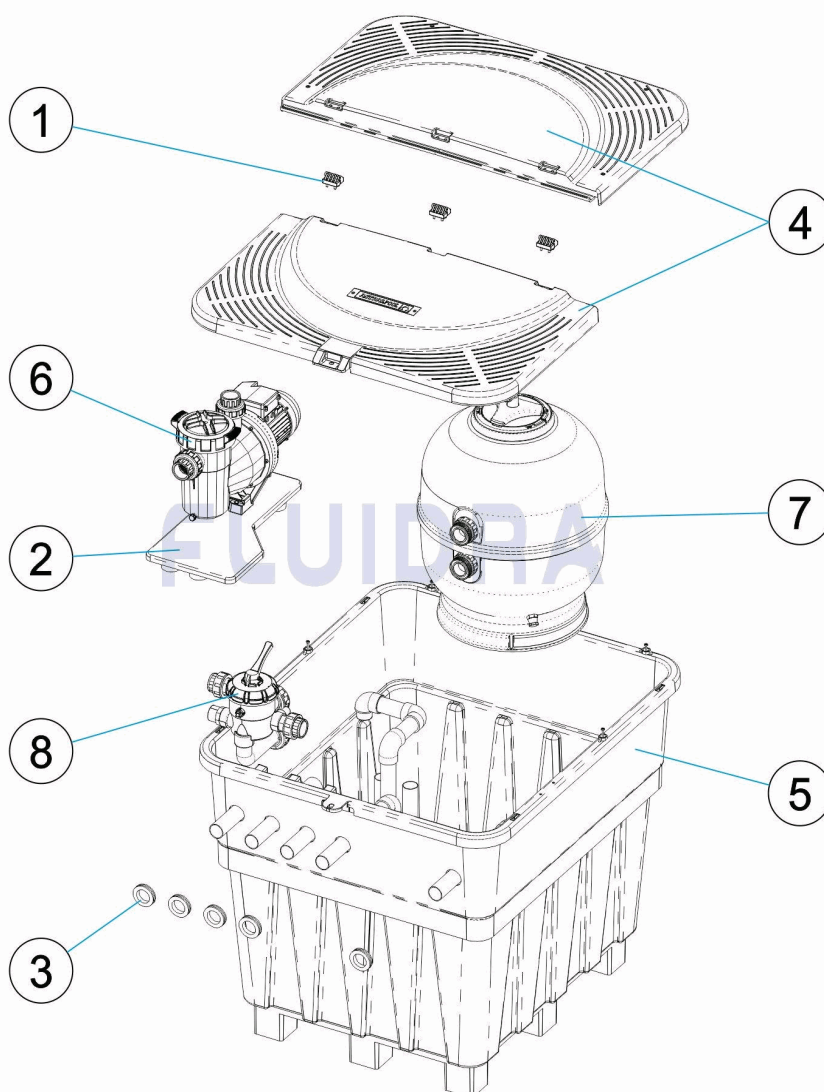

CODIGO **41479**

DESCRIPCION: **CASETA KEOPS ASTER 600**

ESPAÑOL

| POS | CODIGO | DESCRIPCION | CANTIDAD | POS | CODIGO | DESCRIPCION | CANTIDAD |
|-----|------------|-------------------|----------|------------|---------------------------------------|-------------|----------|
| 1 | 4404310000 | CJTO. BISAGRAS | 5 | 41479R0001 | CUERPO CASETA KEOPS | | |
| 2 | 4404310001 | SOPORTE BOMBA | 6 | 65557 | BOMBA VICTORIA PLUS SILENT | | |
| 3 | 4404250107 | PASATUBO D.50 | 7 | 00499 | FILTROS ASTER | | |
| 4 | 41479R0002 | TAPA CASETA KEOPS | 8 | 20569 | VALVULA SELECTORA 1 1/2" BAYONETA + I | | |

CODE **41479**

DESCRIPTION: **ASTER 600 KEOPS COMPACT HOUSING**

ENGLISH

| POS | CODE | DESCRIPTION | QUANTITY | POS | CODE | DESCRIPTION | QUANTITY |
|-----|------------|---------------------------|----------|-----|------------|--|----------|
| 1 | 4404310000 | HINGE UNIT | | 5 | 41479R0001 | KEOPS COMPACT HOUSING BODY | |
| 2 | 4404310001 | PUMP SUPPORT | | 6 | 65557 | VICTORIA PLUS SILENT PUMP | |
| 3 | 4404250107 | GUIDE TUBE D.50 | | 7 | 00499 | ASTER FILTERS | |
| 4 | 41479R0002 | KEOPS COMPACT HOUSING LID | | 8 | 20569 | MULTIPORT VALVE 1 1/2" LEVEL INDICATOI | |

CODICE **41479**

DESCRIZIONE: **SPOGKIATOIO KEOPS ASTER 600**

ITALIANO

| POS | CODICE | DESCRIZIONE | QUANTITA' | POS | CODICE | DESCRIZIONE | QUANTITA' |
|-----|------------|-----------------------------|-----------|------------|---------------------------------------|-------------|-----------|
| 1 | 4404310000 | KIT CERNIERE | 5 | 41479R0001 | CORPO CONTENITORE KEOPS | | |
| 2 | 4404310001 | SUPPORTO POMPA | 6 | 65557 | POMPA VICTORIA PLUS SILENT | | |
| 3 | 4404250107 | GUARNIZIONE SANDWICH D. 50 | 7 | 00499 | FILTRI ASTER | | |
| 4 | 41479R0002 | COPERCHIO CONTENITORE KEOPS | 8 | 20569 | VALVOLA SELETRRICE 1 1/2" BAIONETTA C | | |