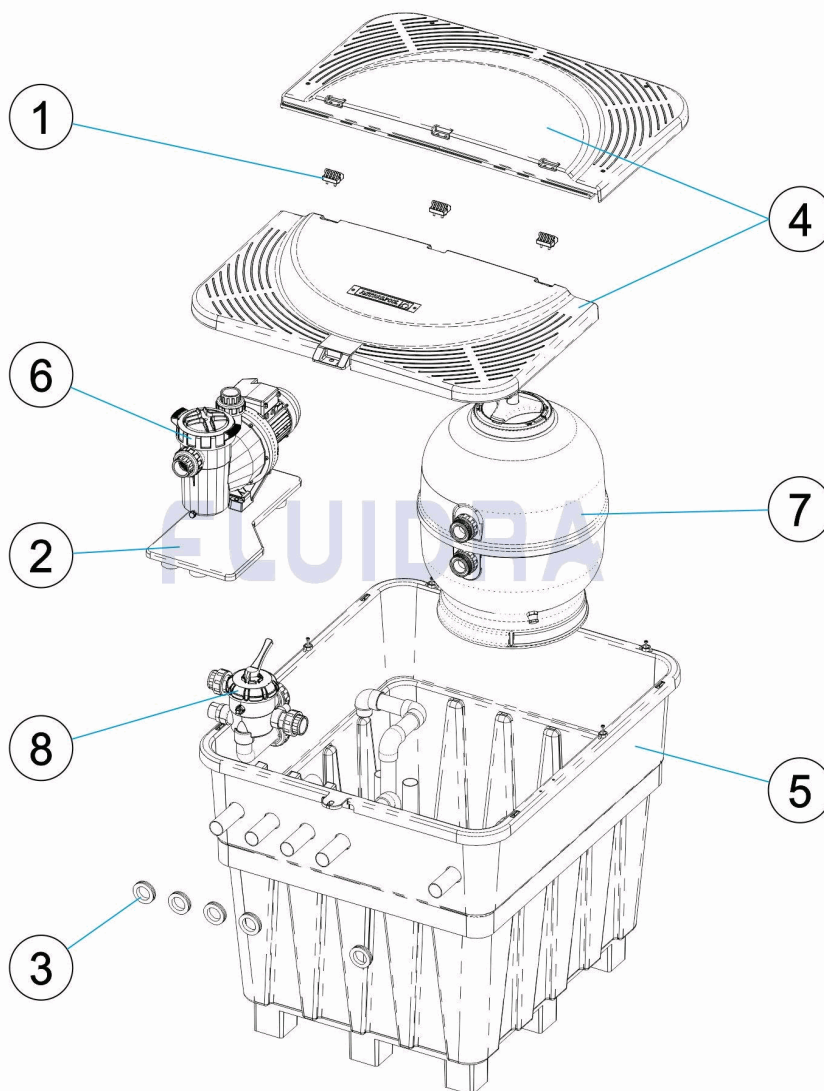

CODIGO **41479**

DESCRIPCION: **CASETA KEOPS ASTER 600**

ESPAÑOL

| POS | CODIGO | DESCRIPCION | CANTIDAD | POS | CODIGO | DESCRIPCION | CANTIDAD |
|-----|------------|-------------------|----------|------------|---------------------------------------|-------------|----------|
| 1 | 4404310000 | CJTO. BISAGRAS | 5 | 41479R0001 | CUERPO CASETA KEOPS | | |
| 2 | 4404310001 | SOPORTE BOMBA | 6 | 65557 | BOMBA VICTORIA PLUS SILENT | | |
| 3 | 4404250107 | PASATUBO D.50 | 7 | 00499 | FILTROS ASTER | | |
| 4 | 41479R0002 | TAPA CASETA KEOPS | 8 | 20569 | VALVULA SELECTORA 1 1/2" BAYONETA + I | | |

CODICE **41479**

DESCRIZIONE: **SPOGKIATOIO KEOPS ASTER 600**

ITALIANO

| POS | CODICE | DESCRIZIONE | QUANTITA' | POS | CODICE | DESCRIZIONE | QUANTITA' |
|-----|------------|-----------------------------|-----------|------------|---------------------------------------|-------------|-----------|
| 1 | 4404310000 | KIT CERNIERE | 5 | 41479R0001 | CORPO CONTENITORE KEOPS | | |
| 2 | 4404310001 | SUPPORTO POMPA | 6 | 65557 | POMPA VICTORIA PLUS SILENT | | |
| 3 | 4404250107 | GUARNIZIONE SANDWICH D. 50 | 7 | 00499 | FILTRI ASTER | | |
| 4 | 41479R0002 | COPERCHIO CONTENITORE KEOPS | 8 | 20569 | VALVOLA SELETRRICE 1 1/2" BAIONETTA C | | |

CODE **41479**

BESCHREIBUNG: **GEHÄUSE KEOPS ASTER 600**

DEUTSCH

| POS | CODE | BESCHREIBUNG | MENGE | POS | CODE | BESCHREIBUNG | MENGE |
|-----|------------|-------------------------|-------|------------|--------------------------------------|--------------|-------|
| 1 | 4404310000 | SET SCHARNIERE | 5 | 41479R0001 | GEHÄUSE SCHRANK KEOPS | | |
| 2 | 4404310001 | HALTERUNG PUMPE | 6 | 65557 | PUMPE VICTORIA PLUS SILENT | | |
| 3 | 4404250107 | ROHRDURCHFÜHRUNG D. 50 | 7 | 00499 | FILTER ASTER | | |
| 4 | 41479R0002 | ABDECKUNG GEHÄUSE KEOPS | 8 | 20569 | MEHRWEGVENTIL 1 1/2" BAJONETT + VERK | | |