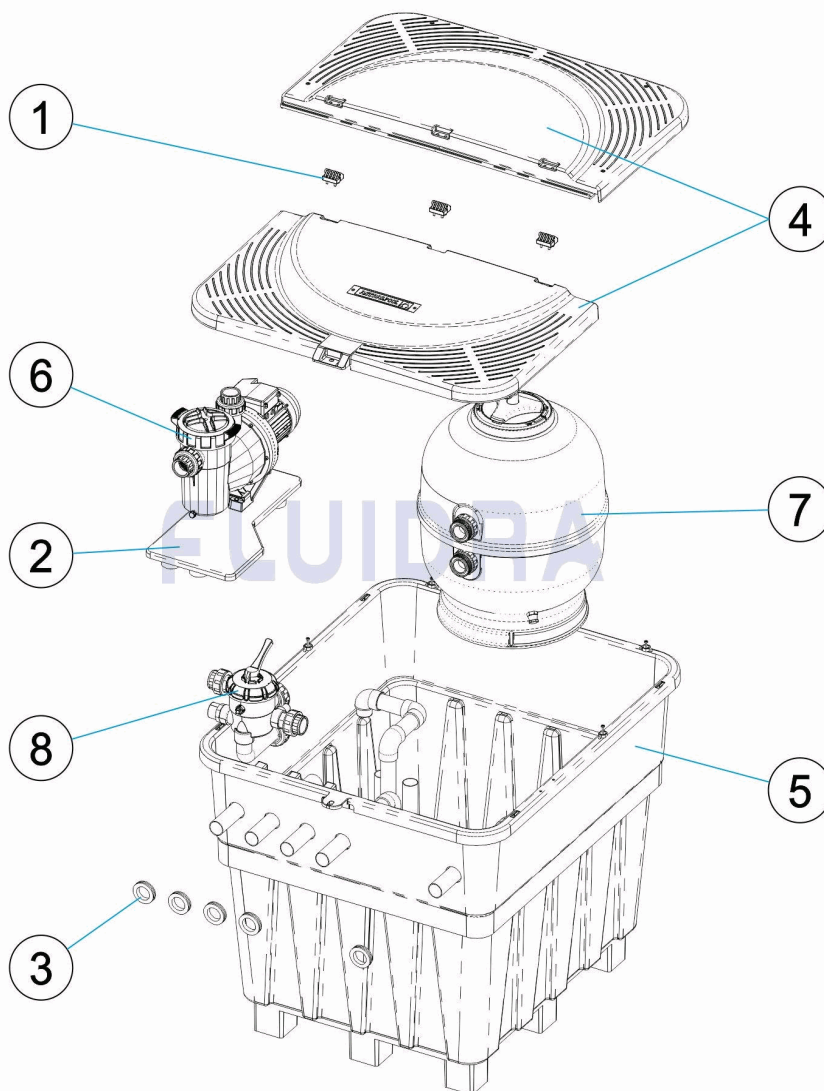

CODICE **41479**

DESCRIZIONE: **SPOGKIATOIO KEOPS ASTER 600**

ITALIANO

| POS | CODICE | DESCRIZIONE | QUANTITA' | POS | CODICE | DESCRIZIONE | QUANTITA' |
|-----|------------|-----------------------------|-----------|------------|---------------------------------------|-------------|-----------|
| 1 | 4404310000 | KIT CERNIERE | 5 | 41479R0001 | CORPO CONTENITORE KEOPS | | |
| 2 | 4404310001 | SUPPORTO POMPA | 6 | 65557 | POMPA VICTORIA PLUS SILENT | | |
| 3 | 4404250107 | GUARNIZIONE SANDWICH D. 50 | 7 | 00499 | FILTRI ASTER | | |
| 4 | 41479R0002 | COPERCHIO CONTENITORE KEOPS | 8 | 20569 | VALVOLA SELETRRICE 1 1/2" BAIONETTA C | | |

CODE **41479**

BESCHREIBUNG: **GEHÄUSE KEOPS ASTER 600**

DEUTSCH

| POS | CODE | BESCHREIBUNG | MENGE | POS | CODE | BESCHREIBUNG | MENGE |
|-----|------------|-------------------------|-------|------------|--------------------------------------|--------------|-------|
| 1 | 4404310000 | SET SCHARNIERE | 5 | 41479R0001 | GEHÄUSE SCHRANK KEOPS | | |
| 2 | 4404310001 | HALTERUNG PUMPE | 6 | 65557 | PUMPE VICTORIA PLUS SILENT | | |
| 3 | 4404250107 | ROHRDURCHFÜHRUNG D. 50 | 7 | 00499 | FILTER ASTER | | |
| 4 | 41479R0002 | ABDECKUNG GEHÄUSE KEOPS | 8 | 20569 | MEHRWEGVENTIL 1 1/2" BAJONETT + VERK | | |

CODIGO **41479**

DESCRIÇÃO: **CABINA KEOPS ASTER 600**

PORTUGUES

| POS | CODIGO | DESCRIÇÃO | JANTIDADE | POS | CODIGO | DESCRIÇÃO | JANTIDADE |
|-----|------------|--------------------|-----------|------------|---------------------------------------|-----------|-----------|
| 1 | 4404310000 | CONJ. DOBRADIÇAS | 5 | 41479R0001 | CORPO CASOTA KEOPS | | |
| 2 | 4404310001 | SUPORTE BOMBA | 6 | 65557 | BOMBA VICTORIA PLUS SILENT | | |
| 3 | 4404250107 | PASSA-TUBO D.50 | 7 | 00499 | FILTROS ASTER | | |
| 4 | 41479R0002 | TAMPA CASETA KEOPS | 8 | 20569 | VÁLVULA SELECTORA 1 1/2" BAIONETA + F | | |