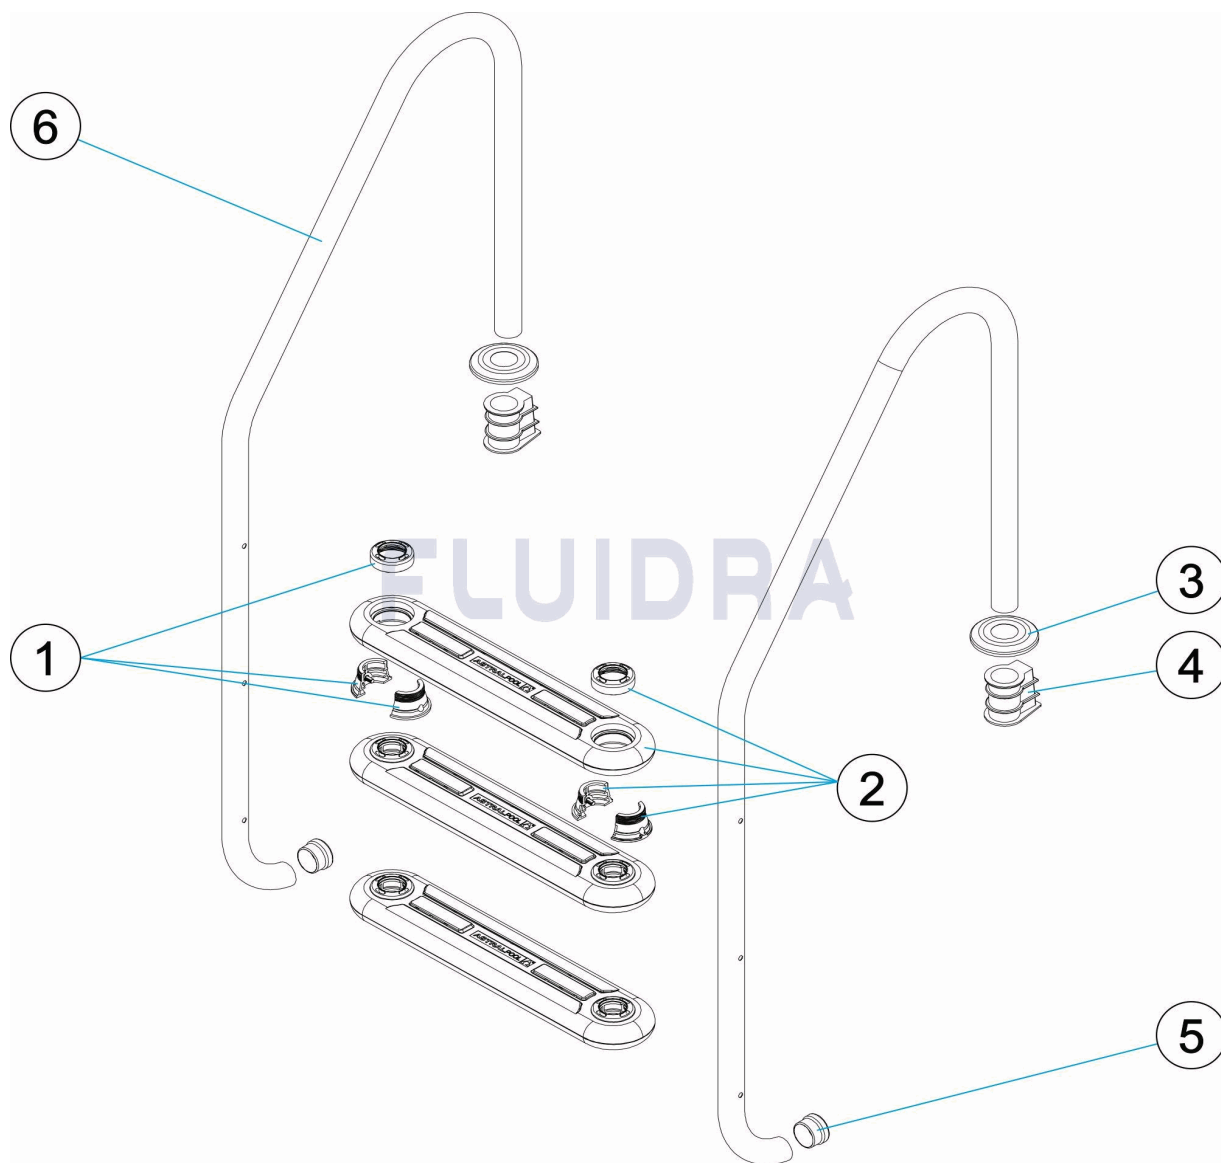

CODICE 73147, 73148, 73149, 73150

DESCRIZIONE: **SCALA STANDARD KOMFY**

ITALIANO

POS	CODICE	DESCRIZIONE	QUANTITA'	POS	CODICE	DESCRIZIONE	QUANTITA'
1	4401012901	KIT FISSAGGIO GRADINO		6	* 73147R2000	CORRIMANO SCALA 2 GR.	
2	4401010045	KIT GRADINO		6	* 73148R2000	CORRIMANO SCALA 3 GR.	
3	4401010103	COPRIFLANGIA ANCORAGGIO AISI 316		6	* 73149R2000	CORRIMANO SCALA 4 GR.	
4	4401010101	ANCORAGGIO SCALA		6	* 73150R2000	CORRIMANO SCALA 5 GR.	
5	4401010003	FERMO SCALA NERO