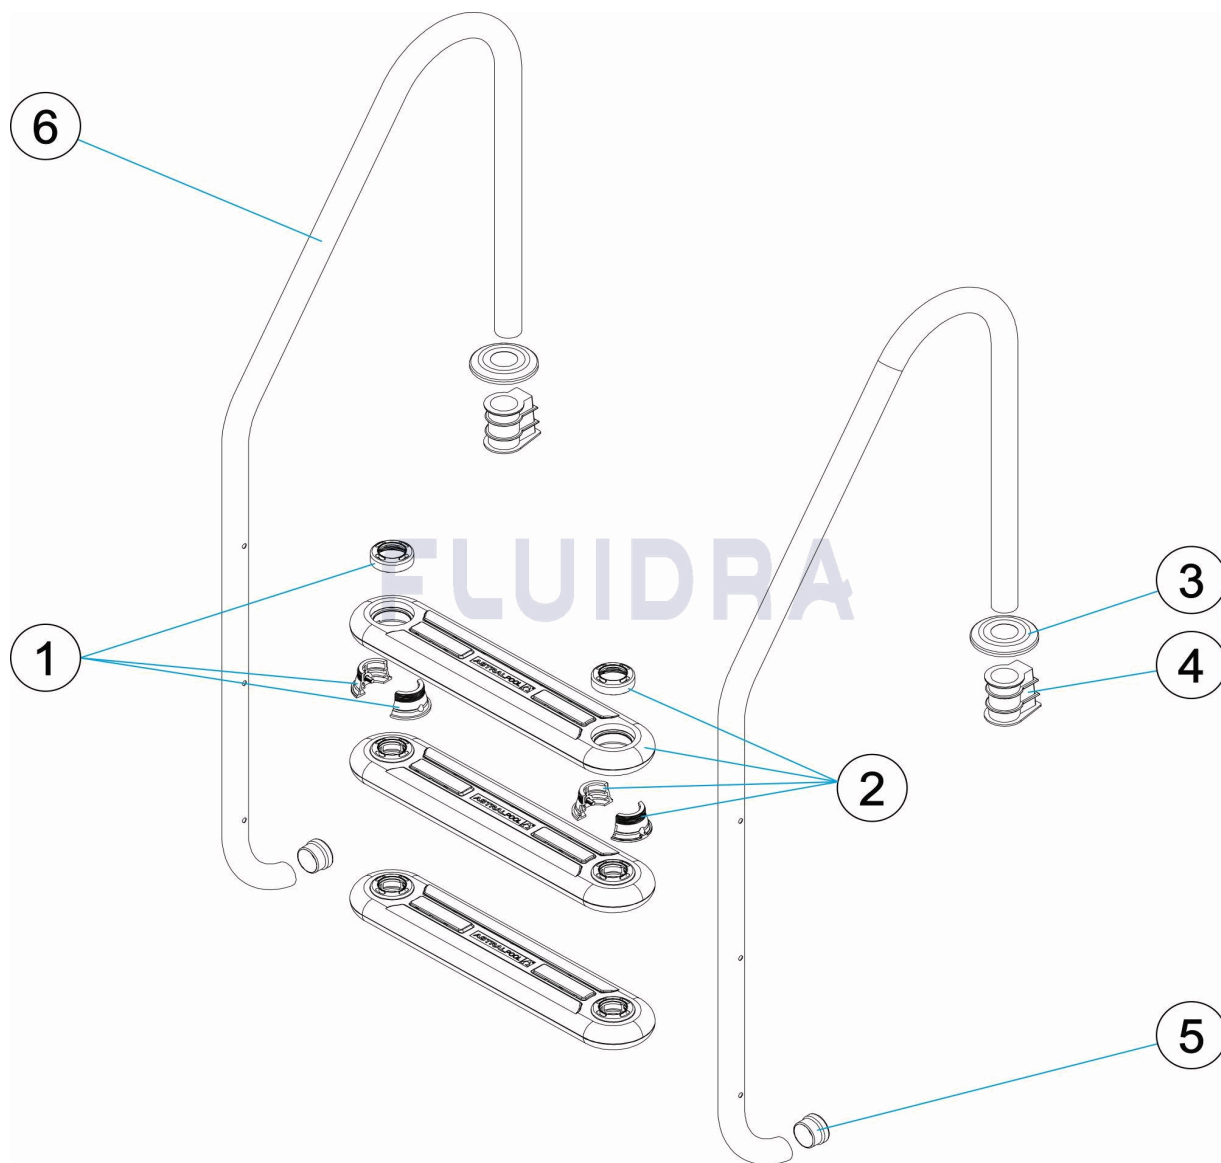

CODE 73147, 73148, 73149, 73150

DESCRIPTION: ÉCHELLE STANDARD KOMFY

FRANCAIS

POS	CODE	DESCRIPTION	QUANTITE	POS	CODE	DESCRIPTION	QUANTITE
1	4401012901	ENSEMBLE FIXATION MARCHE	6	*	73147R2000	MAIN COURANTE 2 MARCHES	
2	4401010045	ENSEMBLE MARCHE	6	*	73148R2000	MAIN COURANTE 3 MARCHES	
3	4401010103	ENJOLIVEUR AISI 316	6	*	73149R2000	MAIN COURANTE 4 MARCHES	
4	4401010101	ANCORAGE D'ÉCHELLE	6	*	73150R2000	MAIN COURANTE 5 MARCHES	
5	4401010003	BUTÉE ÉCHELLE, NOIR					

CODE **73147, 73148, 73149, 73150**

DESCRIPTION: **ÉCHELLE STANDARD KOMFY**

OBSERVATIONS

POS	CODE	OBSERVATIONS
6	* 73147R2000	POUR: 73147
6	* 73148R2000	POUR: 73148
6	* 73149R2000	POUR: 73149
6	* 73150R2000	POUR: 73150

CODE 73147, 73148, 73149, 73150

DESCRIPTION: KOMFY STANDARD LADDER

ENGLISH

POS	CODE	DESCRIPTION	QUANTITY	POS	CODE	DESCRIPTION	QUANTITY
1	4401012901	FIXING SET FOR STEP		6	* 73147R2000	2 TREAD LADDER HANDRAIL	
2	4401010045	STEP KIT		6	* 73148R2000	3 TREAD LADDER HANDRAIL	
3	4401010103	ESCUTCHEON 316		6	* 73149R2000	4 TREAD LADDER HANDRAIL	
4	4401010101	LADDER ANCHOR		6	* 73150R2000	5 TREAD LADDER HANDRAIL	
5	4401010003	BLACK LADDER STOP					