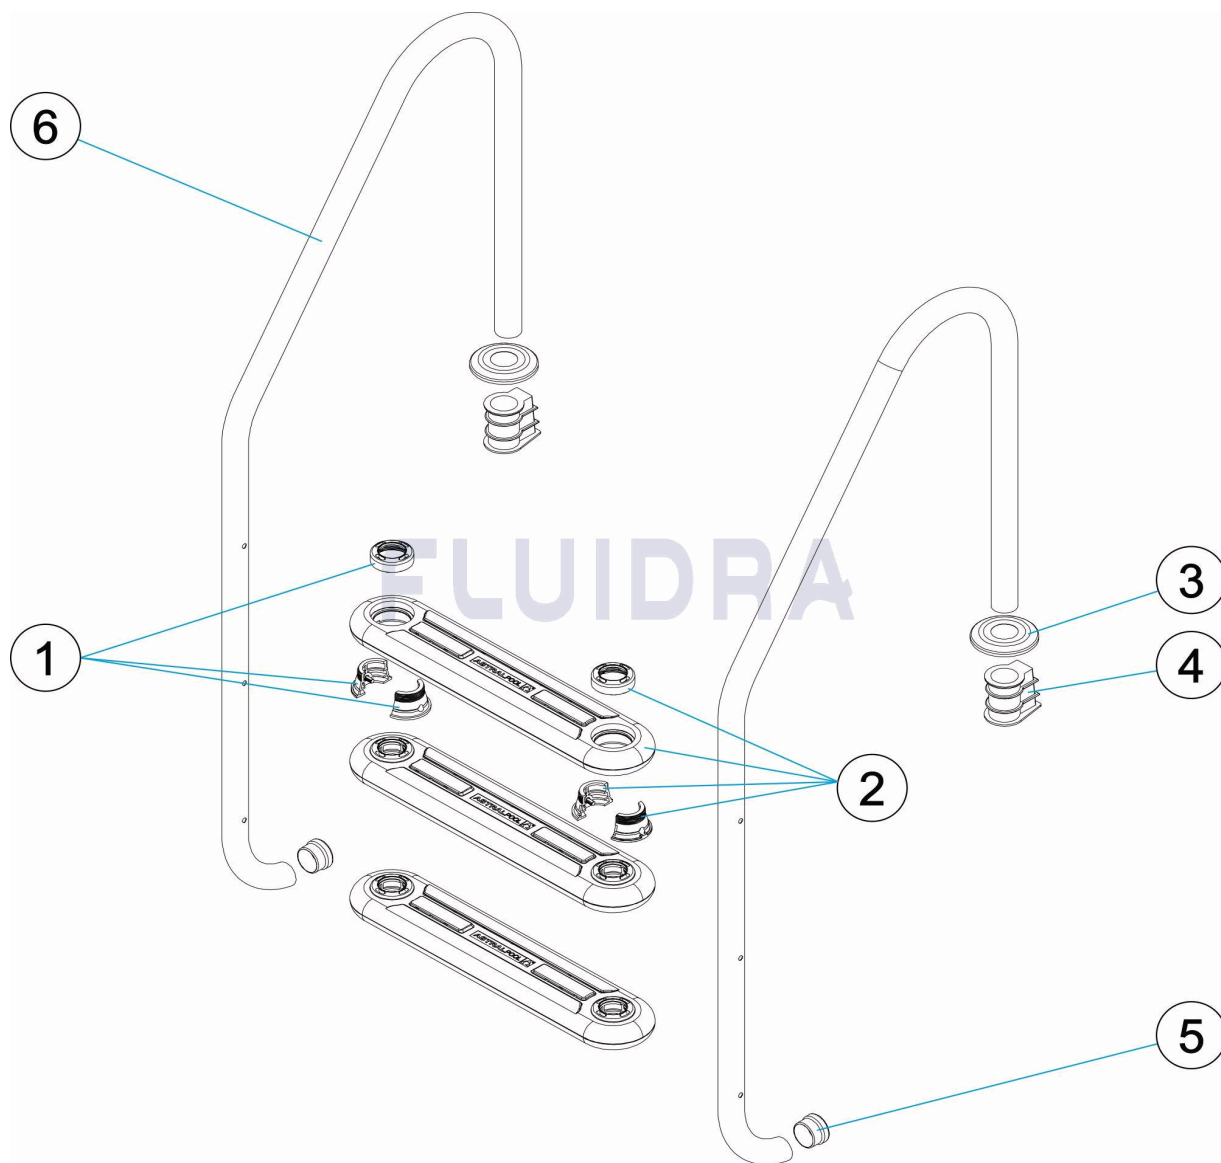

CODIGO 73147, 73148, 73149, 73150

DESCRIPCION: ESCALERA STANDARD KOMFY

ESPAÑOL

POS	CODIGO	DESCRIPCION	CANTIDAD	POS	CODIGO	DESCRIPCION	CANTIDAD
1	4401012901	CJTO. FIJACION PELDAÑO	6	* 73147R2000	PASAMANO 2 PELDAÑOS		
2	4401010045	CJTO. PELDAÑO	6	* 73148R2000	PASAMANO 3 PELDAÑOS		
3	4401010103	TAPETA EMBELLECEDORA 316	6	* 73149R2000	PASAMANO 4 PELDAÑOS		
4	4401010101	ANCLAJE ESCALERA	6	* 73150R2000	PASAMANO 5 PELDAÑOS		
5	4401010003	TOPE ESCALERA NEGRO					

CODIGO **73147, 73148, 73149, 73150**DESCRIPCION: **ESCALERA STANDARD KOMFY****OBSERVACIONES**

POS	CODIGO	OBSERVACIONES
6	* 73147R2000	PARA: 73147
6	* 73148R2000	PARA: 73148
6	* 73149R2000	PARA: 73149
6	* 73150R2000	PARA: 73150

CODE 73147, 73148, 73149, 73150

DESCRIPTION: ÉCHELLE STANDARD KOMFY

FRANCAIS

POS	CODE	DESCRIPTION	QUANTITE	POS	CODE	DESCRIPTION	QUANTITE
1	4401012901	ENSEMBLE FIXATION MARCHE	6	*	73147R2000	MAIN COURANTE 2 MARCHES	
2	4401010045	ENSEMBLE MARCHE	6	*	73148R2000	MAIN COURANTE 3 MARCHES	
3	4401010103	ENJOLIVEUR AISI 316	6	*	73149R2000	MAIN COURANTE 4 MARCHES	
4	4401010101	ANCORAGE D'ÉCHELLE	6	*	73150R2000	MAIN COURANTE 5 MARCHES	
5	4401010003	BUTÉE ÉCHELLE, NOIR					