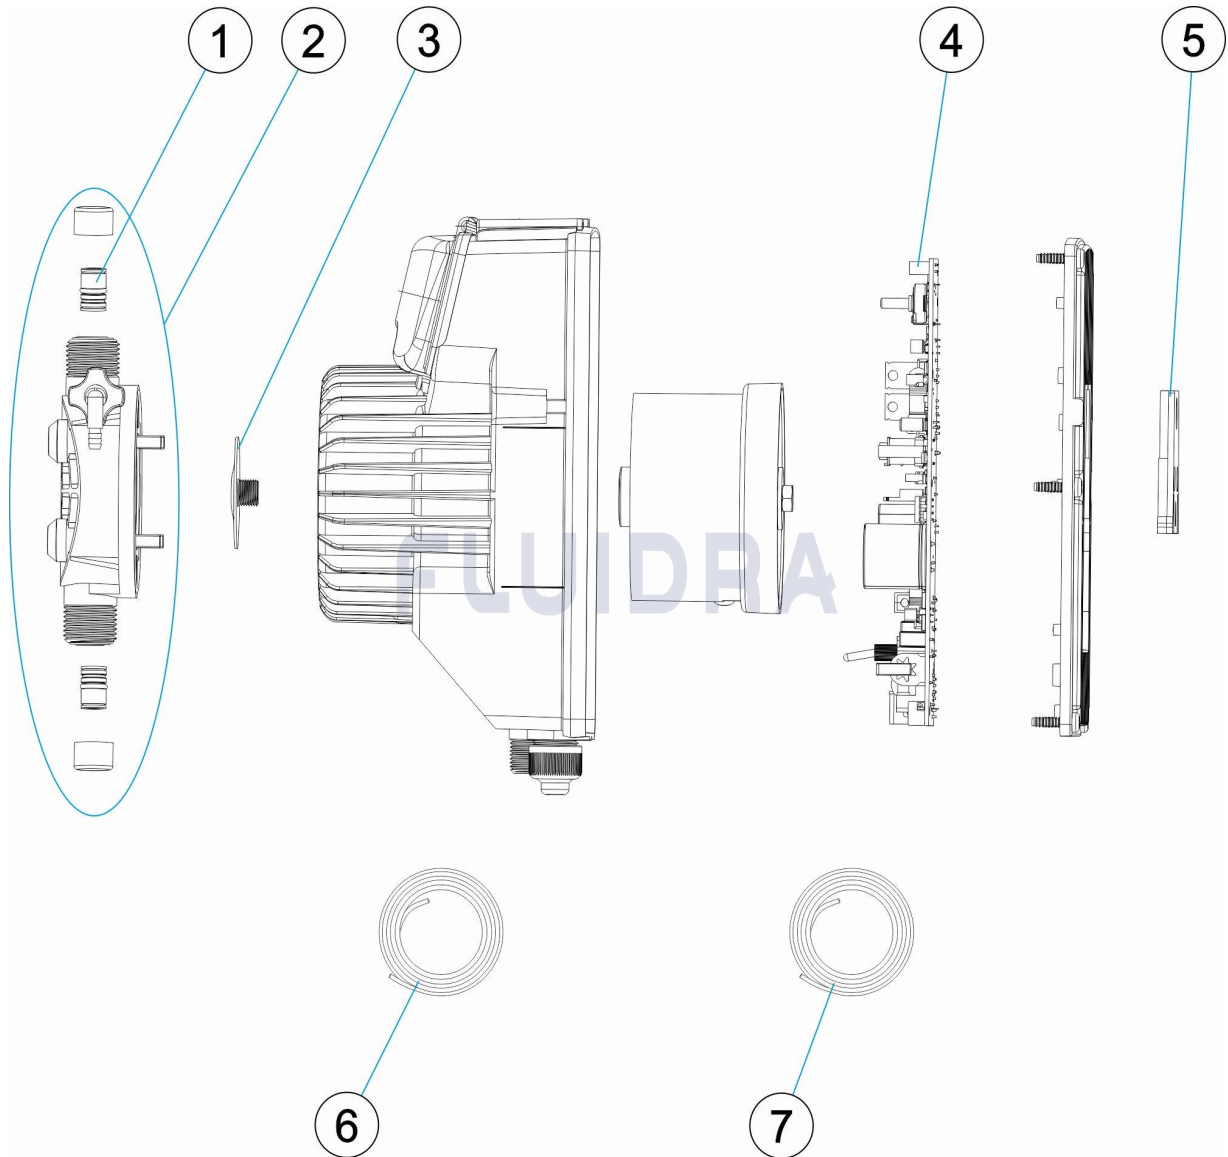

CODIGO **70691, 70692, 70693, 70694**

DESCRIPCION: **BOMBA NEW VIGILANT**

## ESPAÑOL

POS	CODIGO	DESCRIPCION	CANTIDAD	POS	CODIGO	DESCRIPCION	CANTIDAD
1	* 57140R0003	VÁLVULA KOMPACT PVDF-T/FPM		4	* 66164R0003	CIRCUITO ELECTRONICO	
1	* 57140R0006	VÁLVULA KOMPACT PVDF-T/EPDM		4	* 70692R0001	CIRCUITO ELECTRONICO	
2	* 66164R0001	CABEZAL COMPLETO		4	* 70694R0001	CIRCUITO ELECTRONICO	
2	* 70691R0001	CABEZAL COMPLETO PVDF-T EPDM		5	66162R0008	SOPORTE MONTAJE A PARED	
2	* 70691R0002	CABEZAL COMPLETO PVDF VITON		6	27883R0007	TUBO ASP. PVC 4X6 LONG.100M	
3	70691R0003	MEMBRANA		7	27883R0008	TUBO IMP. PE 4X6 LONG.100M	