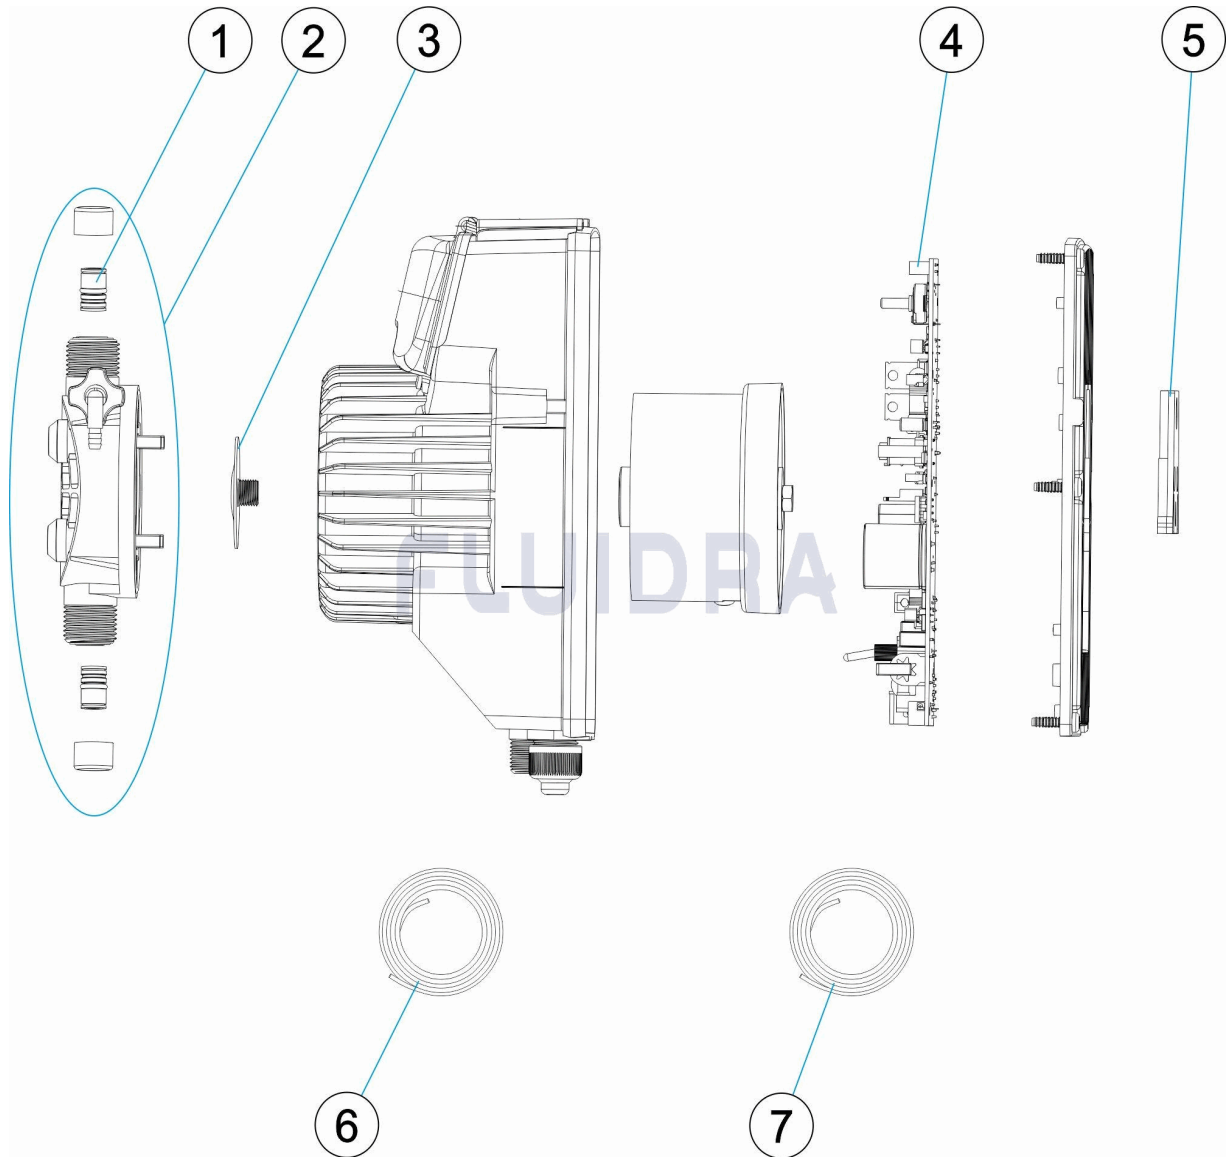

## ESPAÑOL

POS	CODIGO	DESCRIPCION	CANTIDAD	POS	CODIGO	DESCRIPCION	CANTIDAD
1	* 57140R0003	VÁLVULA KOMPACT PVDF-T/FPM		4	* 66164R0003	CIRCUITO ELECTRONICO	
1	* 57140R0006	VÁLVULA KOMPACT PVDF-T/EPDM		4	* 70692R0001	CIRCUITO ELECTRONICO	
2	* 66164R0001	CABEZAL COMPLETO		4	* 70694R0001	CIRCUITO ELECTRONICO	
2	* 70691R0001	CABEZAL COMPLETO PVDF-T EPDM		5	66162R0008	SOPORTE MONTAJE A PARED	
2	* 70691R0002	CABEZAL COMPLETO PVDF VITON		6	27883R0007	TUBO ASP. PVC 4X6 LONG.100M	
3	70691R0003	MEMBRANA		7	27883R0008	TUBO IMP. PE 4X6 LONG.100M	

**CODIGO 70691, 70692, 70693, 70694**

**DESCRIPCION: BOMBA NEW VIGILANT**

CODE 70691, 70692, 70693, 70694

DESCRIPTION: POMPE NEW VIGILANT

**FRANCAIS**

POS	CODE	DESCRIPTION	QUANTITE	POS	CODE	DESCRIPTION	QUANTITE
1	* 57140R0003	VANNE KOMPACT PVDF-T/FPM		4	* 66164R0003	CIRCUIT ELECTRONIQUE	
1	* 57140R0006	VANNE KOMPACT PVDF-T/EPDM		4	* 70692R0001	CIRCUIT ELECTRONIQUE	
2	* 66164R0001	TÊTE COMPLÈTE		4	* 70694R0001	CIRCUIT ELECTRONIQUE	
2	* 70691R0001	TÊTE COMPLÈTE PVDF-T EPDM		5	66162R0008	BASE POMPE	
2	* 70691R0002	TÊTE COMPLÈTE PVDF VITON		6	27883R0007	TUBE ASP. PVC 4X6 L100M	
3	70691R0003	MEMBRANE		7	27883R0008	TUBE IMP. PE 4X6 L100M	