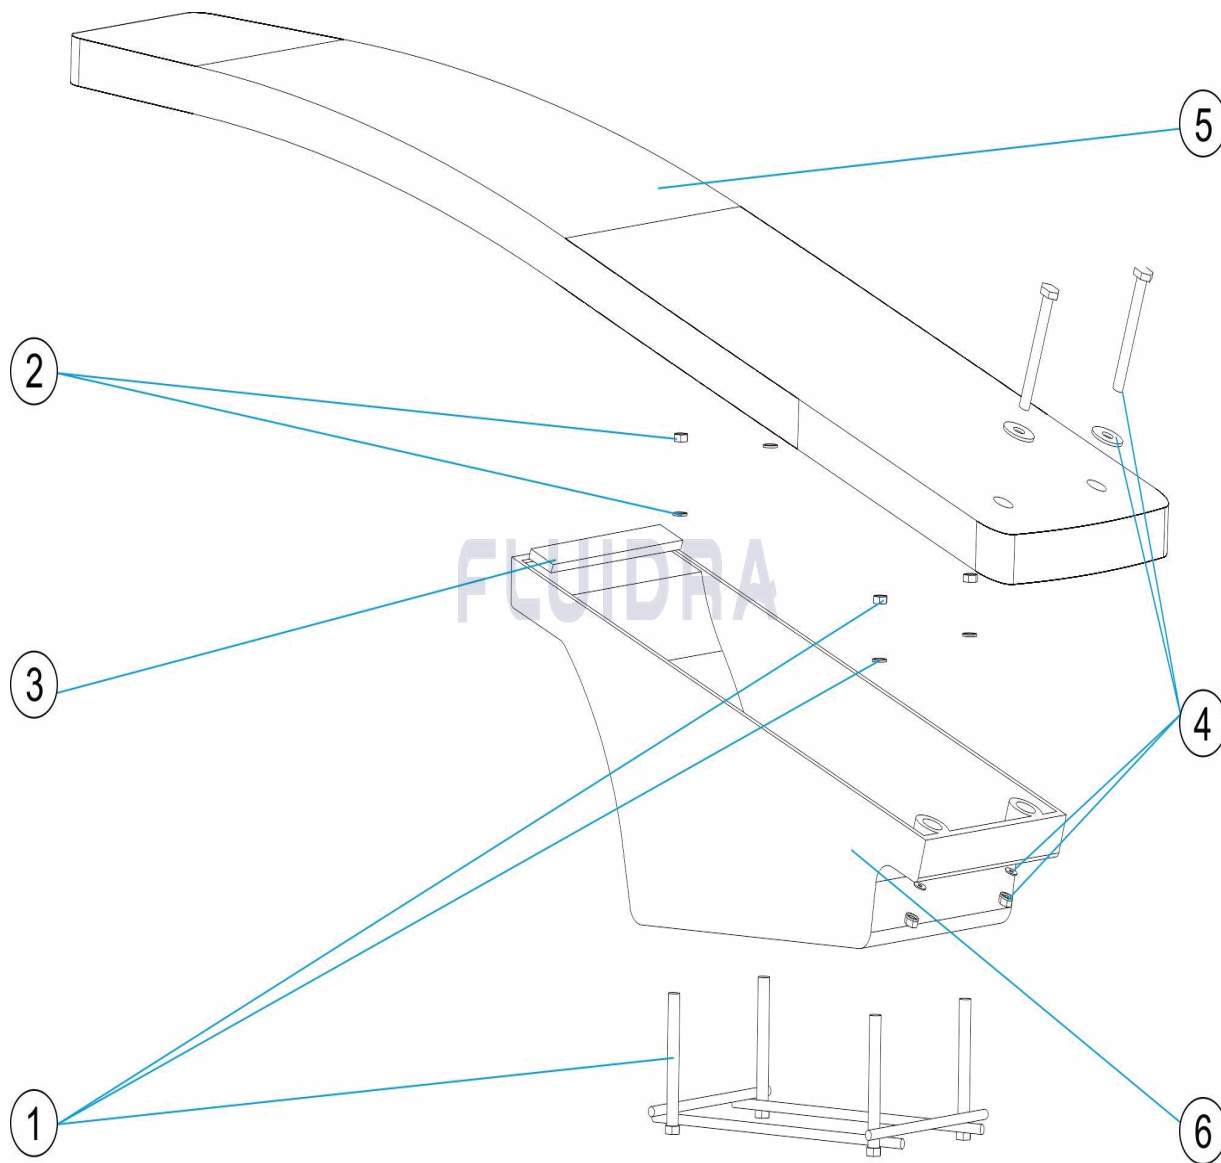

CODIGO **21392**

DESCRIPCION: **TRAMPOLIN DYNAMIC**

ESPAÑOL

POS	CODIGO	DESCRIPCION	CANTIDAD	POS	CODIGO	DESCRIPCION	CANTIDAD
1	4401021301	ANCLAJE PALANCA DYNAMIC	4	4	4401021203	TORNILLERIA TRAMPOLIN DYNAMIC	
2	4401021202	TORNILLERIA ANCLAJE DYNAMIC	5	5	21392R0201	PISTA TRAMPOLIN	
3	4401021303	GOMA DYNAMIC	6	6	21392R0202	BASE TRAMPOLIN DYNAMIC	

CODE **21392**

DESCRIPTION: **PLONGEOIR DYNAMIC**

FRANCAIS

POS	CODE	DESCRIPTION	QUANTITE	POS	CODE	DESCRIPTION	QUANTITE
1	4401021301	ANCORAGE PLONGEOIR DYNAMIC	4	4401021203	VISSERIE PLONGEOIR DYNAMIC		
2	4401021202	VISSERIE ANCORAGE PLONGEOIR DYNAMI	5	21392R0201	PISTE PLONGEOIR		
3	4401021303	AMORTISSEUR PLONGEOIR DYNAMIC	6	21392R0202	BASE PLONGEOIR DYNAMIC		

CODE **21392**

DESCRIPTION: **DYNAMIC SPRINGBOARD**

ENGLISH

POS	CODE	DESCRIPTION	QUANTITY	POS	CODE	DESCRIPTION	QUANTITY
1	4401021301	ANCHOR FOR DYNAMIC BOARD		4	4401021203	DYNAMIC BOARD FIXINGS	
2	4401021202	ANCHOR FIXINGS		5	21392R0201	SPRINGBOARD	
3	4401021303	DYNAMIC RUBBER SUPPORT		6	21392R0202	DYNAMIC DIVING BOARD BASE	

CODICE **21392**

DESCRIZIONE: **PEDANA DYNAMIC**

ITALIANO

POS	CODICE	DESCRIZIONE	QUANTITA'	POS	CODICE	DESCRIZIONE	QUANTITA'
1	4401021301	ANCORAGGIO TAVOLA DYNAMIC	4	4	4401021203	BULLONERIA TRAMPOLINO DYNAMIC	
2	4401021202	BULLONERIA ANCORAGGIO DYNAMIC	5	5	21392R0201	PISTA TRAMPOLINO	
3	4401021303	GOMMA DYNAMIC	6	6	21392R0202	BASE TRAMPOLINO DYNAMIC	