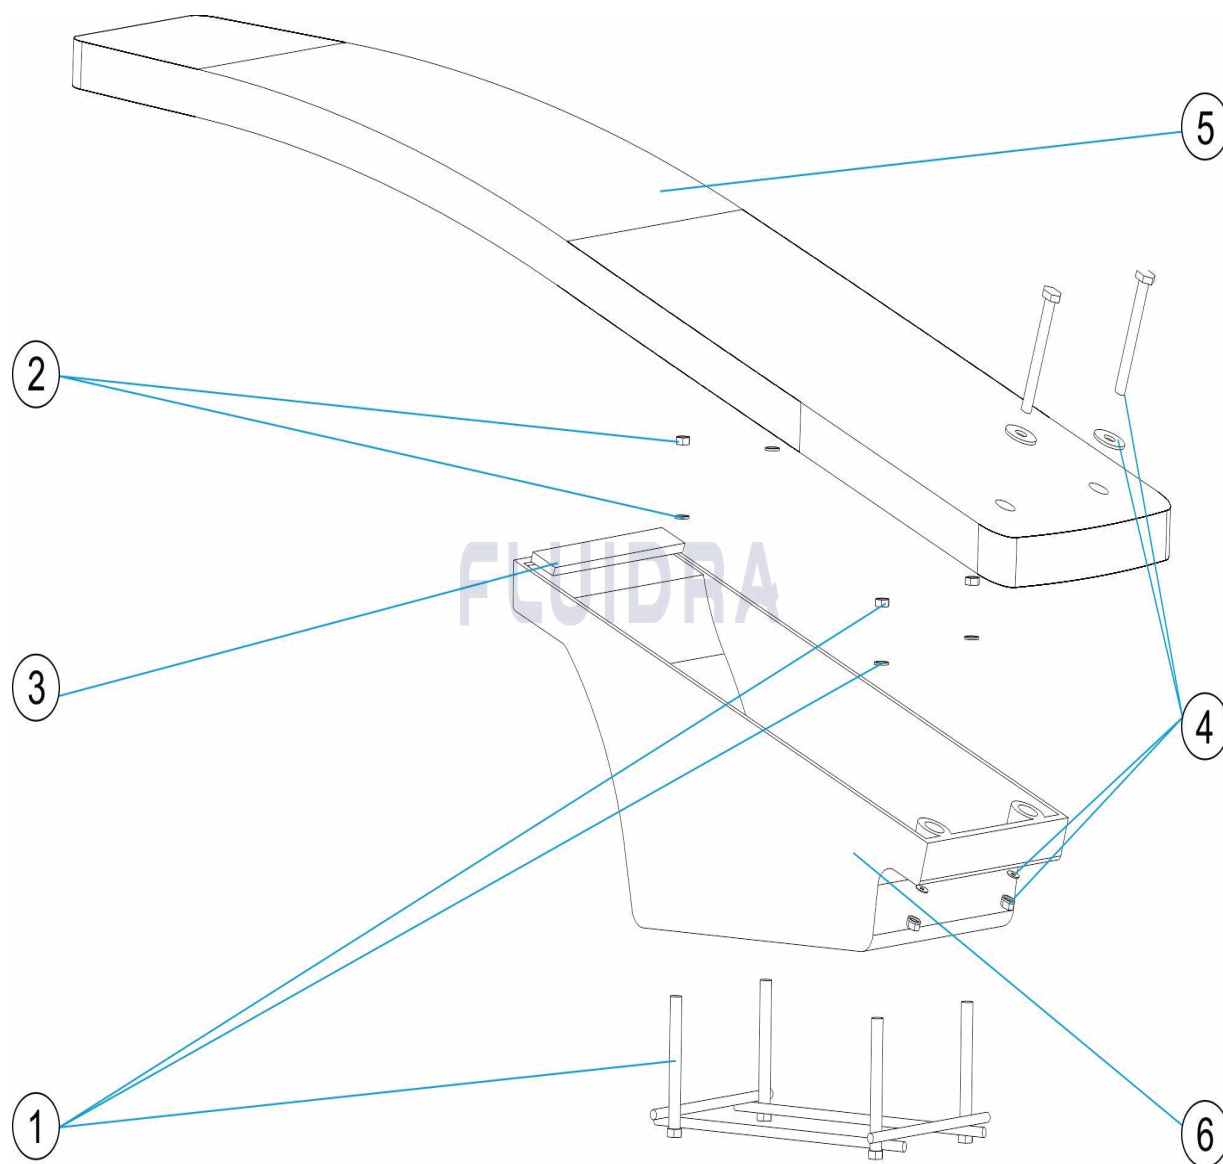

CODIGO **21392**

DESCRIPCION: **TRAMPOLIN DYNAMIC**

ESPAÑOL

POS	CODIGO	DESCRIPCION	CANTIDAD	POS	CODIGO	DESCRIPCION	CANTIDAD
1	4401021301	ANCLAJE PALANCA DYNAMIC	4	4	4401021203	TORNILLERIA TRAMPOLIN DYNAMIC	
2	4401021202	TORNILLERIA ANCLAJE DYNAMIC	5	5	21392R0201	PISTA TRAMPOLIN	
3	4401021303	GOMA DYNAMIC	6	6	21392R0202	BASE TRAMPOLIN DYNAMIC	

CODE **21392**

DESCRIPTION: **PLONGEOIR DYNAMIC**

FRANCAIS

POS	CODE	DESCRIPTION	QUANTITE	POS	CODE	DESCRIPTION	QUANTITE
1	4401021301	ANCORAGE PLONGEOIR DYNAMIC	4	4401021203	VISSERIE PLONGEOIR DYNAMIC		
2	4401021202	VISSERIE ANCORAGE PLONGEOIR DYNAMI	5	21392R0201	PISTE PLONGEOIR		
3	4401021303	AMORTISSEUR PLONGEOIR DYNAMIC	6	21392R0202	BASE PLONGEOIR DYNAMIC		

CODE **21392**

DESCRIPTION: **DYNAMIC SPRINGBOARD**

ENGLISH

POS	CODE	DESCRIPTION	QUANTITY	POS	CODE	DESCRIPTION	QUANTITY
1	4401021301	ANCHOR FOR DYNAMIC BOARD		4	4401021203	DYNAMIC BOARD FIXINGS	
2	4401021202	ANCHOR FIXINGS		5	21392R0201	SPRINGBOARD	
3	4401021303	DYNAMIC RUBBER SUPPORT		6	21392R0202	DYNAMIC DIVING BOARD BASE	

CODICE **21392**

DESCRIZIONE: **PEDANA DYNAMIC**

ITALIANO

POS	CODICE	DESCRIZIONE	QUANTITA'	POS	CODICE	DESCRIZIONE	QUANTITA'
1	4401021301	ANCORAGGIO TAVOLA DYNAMIC	4	4	4401021203	BULLONERIA TRAMPOLINO DYNAMIC	
2	4401021202	BULLONERIA ANCORAGGIO DYNAMIC	5	5	21392R0201	PISTA TRAMPOLINO	
3	4401021303	GOMMA DYNAMIC	6	6	21392R0202	BASE TRAMPOLINO DYNAMIC	