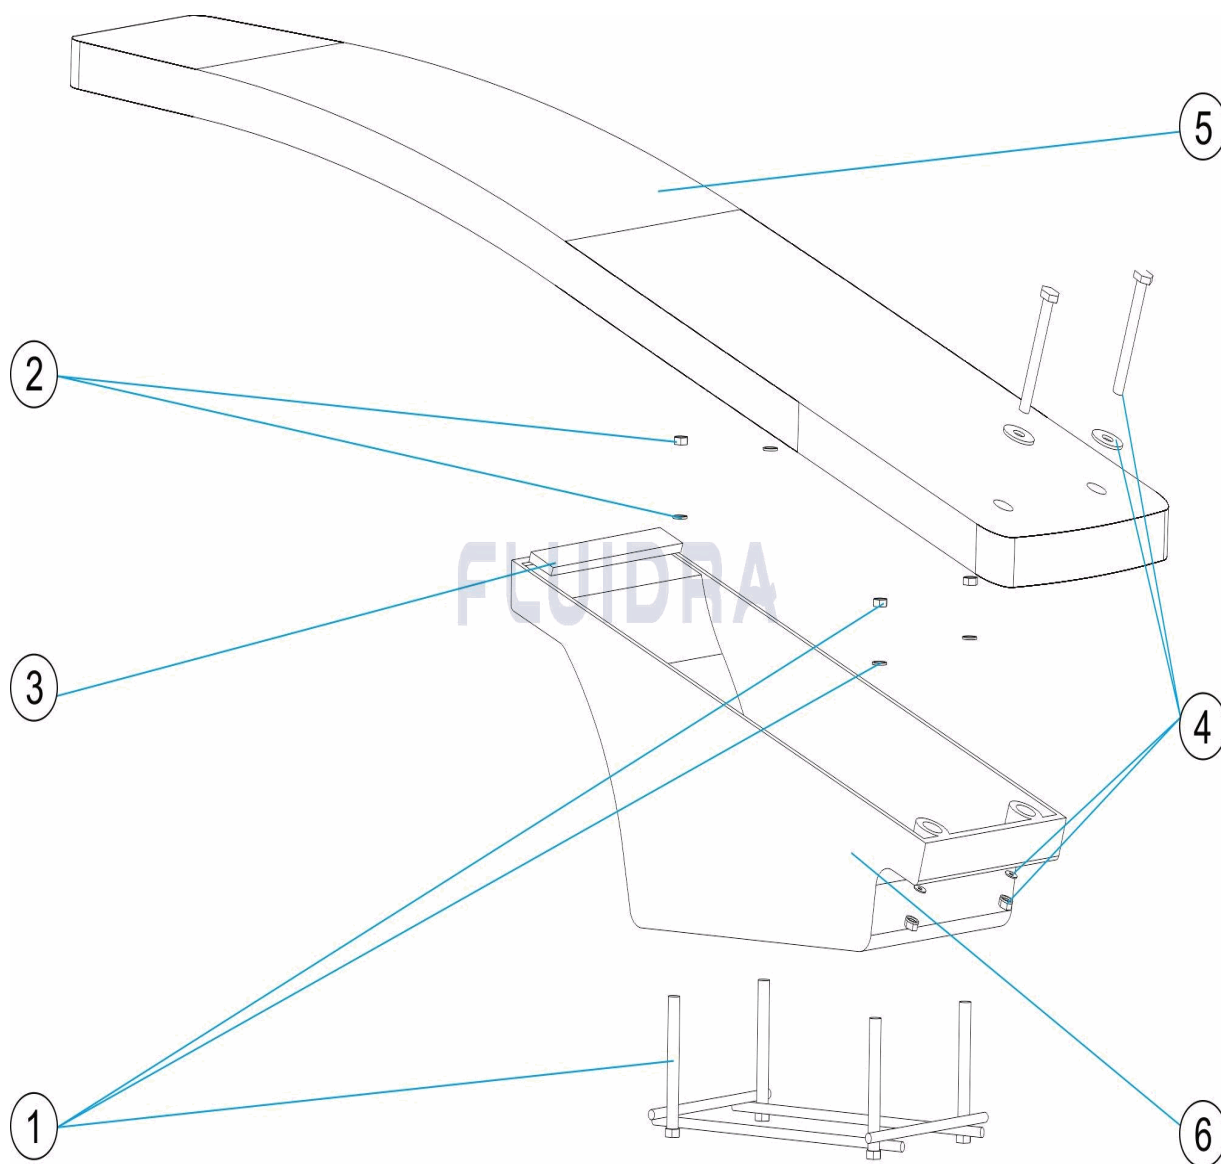

CODE **21392**

DESCRIPTION: **DYNAMIC SPRINGBOARD**

ENGLISH

POS	CODE	DESCRIPTION	QUANTITY	POS	CODE	DESCRIPTION	QUANTITY
1	4401021301	ANCHOR FOR DYNAMIC BOARD		4	4401021203	DYNAMIC BOARD FIXINGS	
2	4401021202	ANCHOR FIXINGS		5	21392R0201	SPRINGBOARD	
3	4401021303	DYNAMIC RUBBER SUPPORT		6	21392R0202	DYNAMIC DIVING BOARD BASE	

CODICE **21392**

DESCRIZIONE: **PEDANA DYNAMIC**

ITALIANO

POS	CODICE	DESCRIZIONE	QUANTITA'	POS	CODICE	DESCRIZIONE	QUANTITA'
1	4401021301	ANCORAGGIO TAVOLA DYNAMIC	4	4	4401021203	BULLONERIA TRAMPOLINO DYNAMIC	
2	4401021202	BULLONERIA ANCORAGGIO DYNAMIC	5	5	21392R0201	PISTA TRAMPOLINO	
3	4401021303	GOMMA DYNAMIC	6	6	21392R0202	BASE TRAMPOLINO DYNAMIC	

CODE **21392**

BESCHREIBUNG: **SPRUNGBRETT DYNAMIC**

DEUTSCH

POS	CODE	BESCHREIBUNG	MENGE	POS	CODE	BESCHREIBUNG	MENGE
1	4401021301	VERANKERUNG SPRUNGBRETT DYNAMIC	4	4401021203	SCHRAUBENSATZ SPRUNGBRETT DYNAMI		
2	4401021202	SCHRAUBENSATZ VERANKERUNG DYNAM	5	21392R0201	SPRUNGBRETT		
3	4401021303	GUMMI DYNAMIC	6	21392R0202	BASIS SPRUNGBRETT DYNAMIC		

CODIGO **21392**

DESCRIÇÃO: **TRAMPOLIM DYNAMIC**

PORTUGUES

POS	CODIGO	DESCRIÇÃO	JANTIDADE	POS	CODIGO	DESCRIÇÃO	JANTIDADE
1	4401021301	ÂNCORA PRANCHA DYNAMIC	4	4	4401021203	CONJ. PARAFUSOS TRAMPOLIM DINAMIC	
2	4401021202	CONJ. PARAFUSOS/ANILHA ÂNCORA DYN,	5	5	21392R0201	PISTA TRAMPOLIM	
3	4401021303	BORRACHA DYNAMIC	6	6	21392R0202	BASE TRAMPOLIM DYNAMIC	