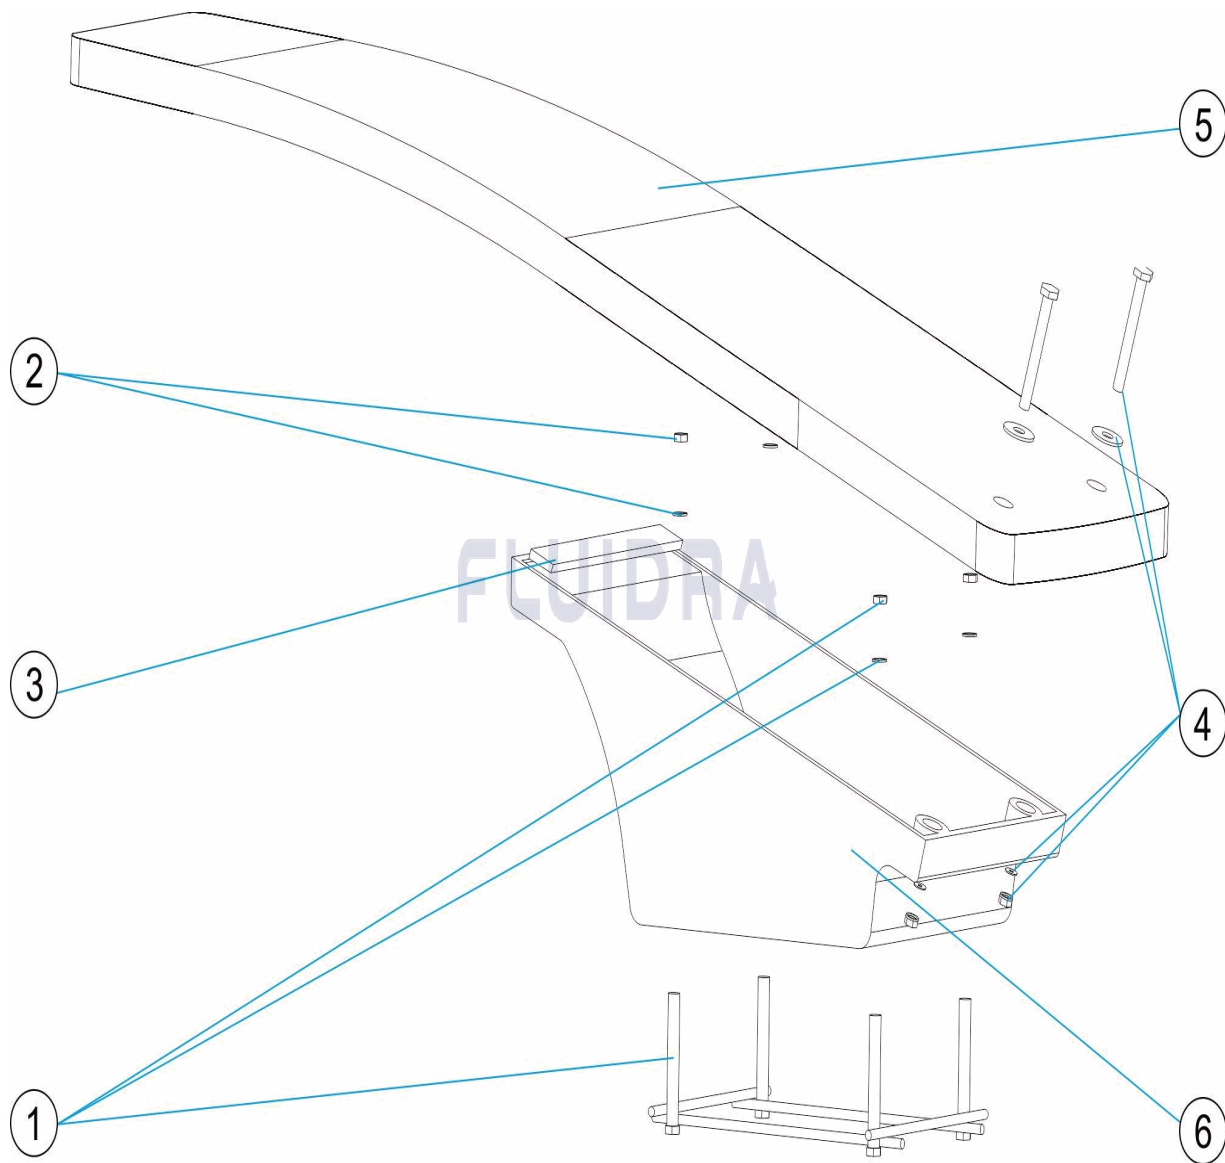

CODIGO **21392**

DESCRIPCION: **TRAMPOLIN DYNAMIC**

ESPAÑOL

POS	CODIGO	DESCRIPCION	CANTIDAD	POS	CODIGO	DESCRIPCION	CANTIDAD
1	4401021301	ANCLAJE PALANCA DYNAMIC	4	4	4401021203	TORNILLERIA TRAMPOLIN DYNAMIC	
2	4401021202	TORNILLERIA ANCLAJE DYNAMIC	5	5	21392R0201	PISTA TRAMPOLIN	
3	4401021303	GOMA DYNAMIC	6	6	21392R0202	BASE TRAMPOLIN DYNAMIC	

CODE **21392**

DESCRIPTION: **DYNAMIC SPRINGBOARD**

ENGLISH

POS	CODE	DESCRIPTION	QUANTITY	POS	CODE	DESCRIPTION	QUANTITY
1	4401021301	ANCHOR FOR DYNAMIC BOARD		4	4401021203	DYNAMIC BOARD FIXINGS	
2	4401021202	ANCHOR FIXINGS		5	21392R0201	SPRINGBOARD	
3	4401021303	DYNAMIC RUBBER SUPPORT		6	21392R0202	DYNAMIC DIVING BOARD BASE	

CODICE **21392**

DESCRIZIONE: **PEDANA DYNAMIC**

ITALIANO

POS	CODICE	DESCRIZIONE	QUANTITA'	POS	CODICE	DESCRIZIONE	QUANTITA'
1	4401021301	ANCORAGGIO TAVOLA DYNAMIC	4	4	4401021203	BULLONERIA TRAMPOLINO DYNAMIC	
2	4401021202	BULLONERIA ANCORAGGIO DYNAMIC	5	5	21392R0201	PISTA TRAMPOLINO	
3	4401021303	GOMMA DYNAMIC	6	6	21392R0202	BASE TRAMPOLINO DYNAMIC	

CODE **21392**

BESCHREIBUNG: **SPRUNGBRETT DYNAMIC**

DEUTSCH

POS	CODE	BESCHREIBUNG	MENGE	POS	CODE	BESCHREIBUNG	MENGE
1	4401021301	VERANKERUNG SPRUNGBRETT DYNAMIC	4	4401021203	SCHRAUBENSATZ SPRUNGBRETT DYNAMI		
2	4401021202	SCHRAUBENSATZ VERANKERUNG DYNAM	5	21392R0201	SPRUNGBRETT		
3	4401021303	GUMMI DYNAMIC	6	21392R0202	BASIS SPRUNGBRETT DYNAMIC		