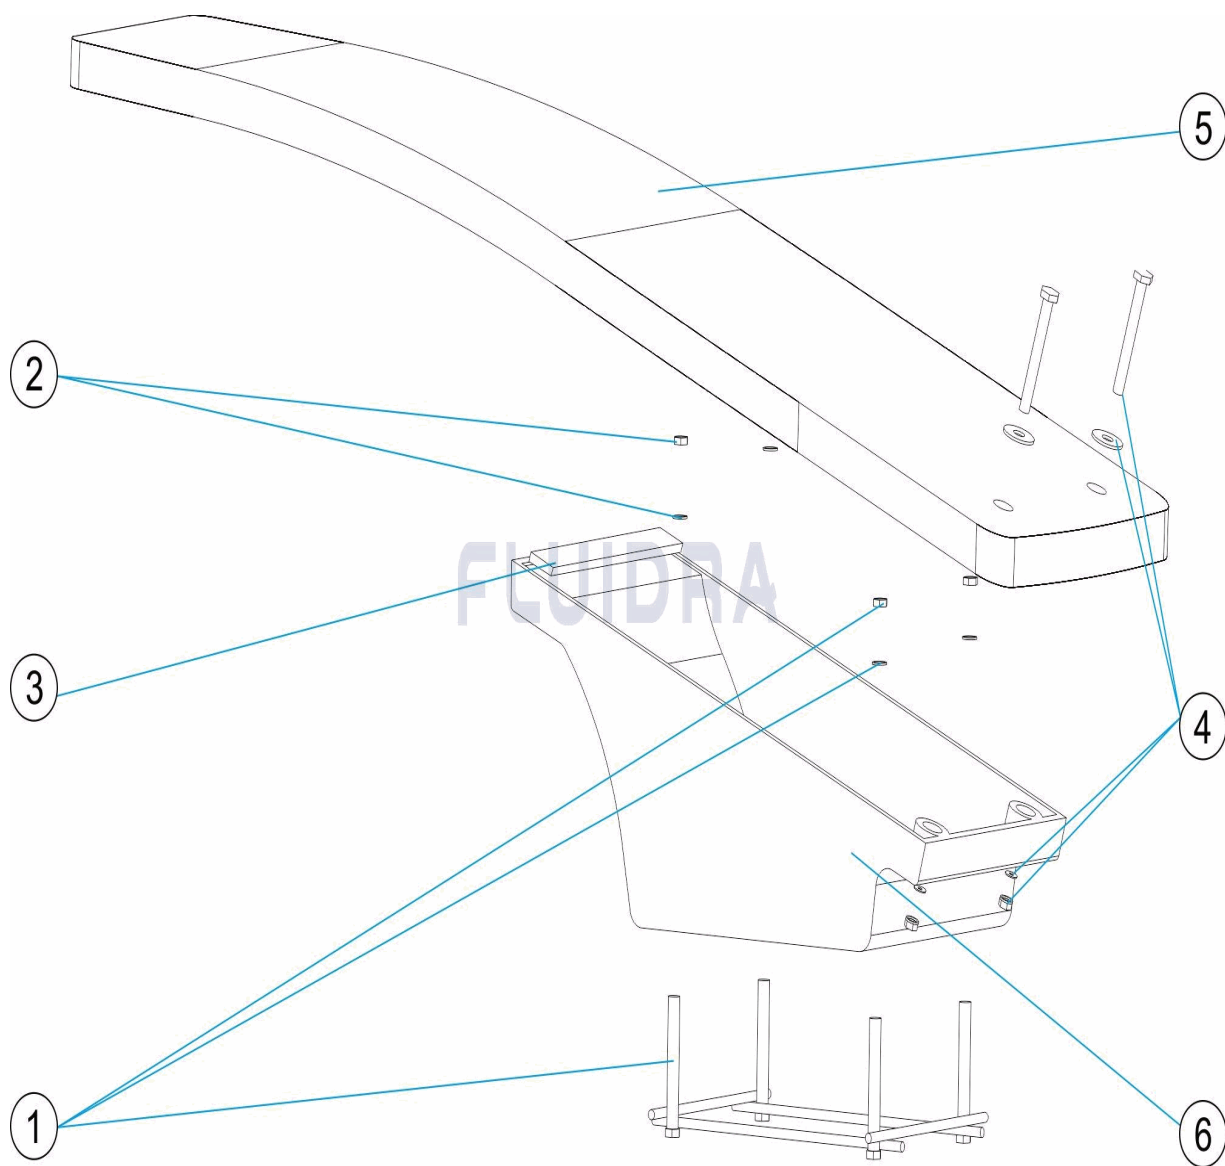

CODE **21392**

DESCRIPTION: **DYNAMIC SPRINGBOARD**

ENGLISH

POS	CODE	DESCRIPTION	QUANTITY	POS	CODE	DESCRIPTION	QUANTITY
1	4401021301	ANCHOR FOR DYNAMIC BOARD		4	4401021203	DYNAMIC BOARD FIXINGS	
2	4401021202	ANCHOR FIXINGS		5	21392R0201	SPRINGBOARD	
3	4401021303	DYNAMIC RUBBER SUPPORT		6	21392R0202	DYNAMIC DIVING BOARD BASE	

CODICE **21392**

DESCRIZIONE: **PEDANA DYNAMIC**

ITALIANO

POS	CODICE	DESCRIZIONE	QUANTITA'	POS	CODICE	DESCRIZIONE	QUANTITA'
1	4401021301	ANCORAGGIO TAVOLA DYNAMIC	4	4	4401021203	BULLONERIA TRAMPOLINO DYNAMIC	
2	4401021202	BULLONERIA ANCORAGGIO DYNAMIC	5	5	21392R0201	PISTA TRAMPOLINO	
3	4401021303	GOMMA DYNAMIC	6	6	21392R0202	BASE TRAMPOLINO DYNAMIC	

CODE **21392**

BESCHREIBUNG: **SPRUNGBRETT DYNAMIC**

DEUTSCH

POS	CODE	BESCHREIBUNG	MENGE	POS	CODE	BESCHREIBUNG	MENGE
1	4401021301	VERANKERUNG SPRUNGBRETT DYNAMIC	4	4401021203	SCHRAUBENSATZ SPRUNGBRETT DYNAMI		
2	4401021202	SCHRAUBENSATZ VERANKERUNG DYNAM	5	21392R0201	SPRUNGBRETT		
3	4401021303	GUMMI DYNAMIC	6	21392R0202	BASIS SPRUNGBRETT DYNAMIC		