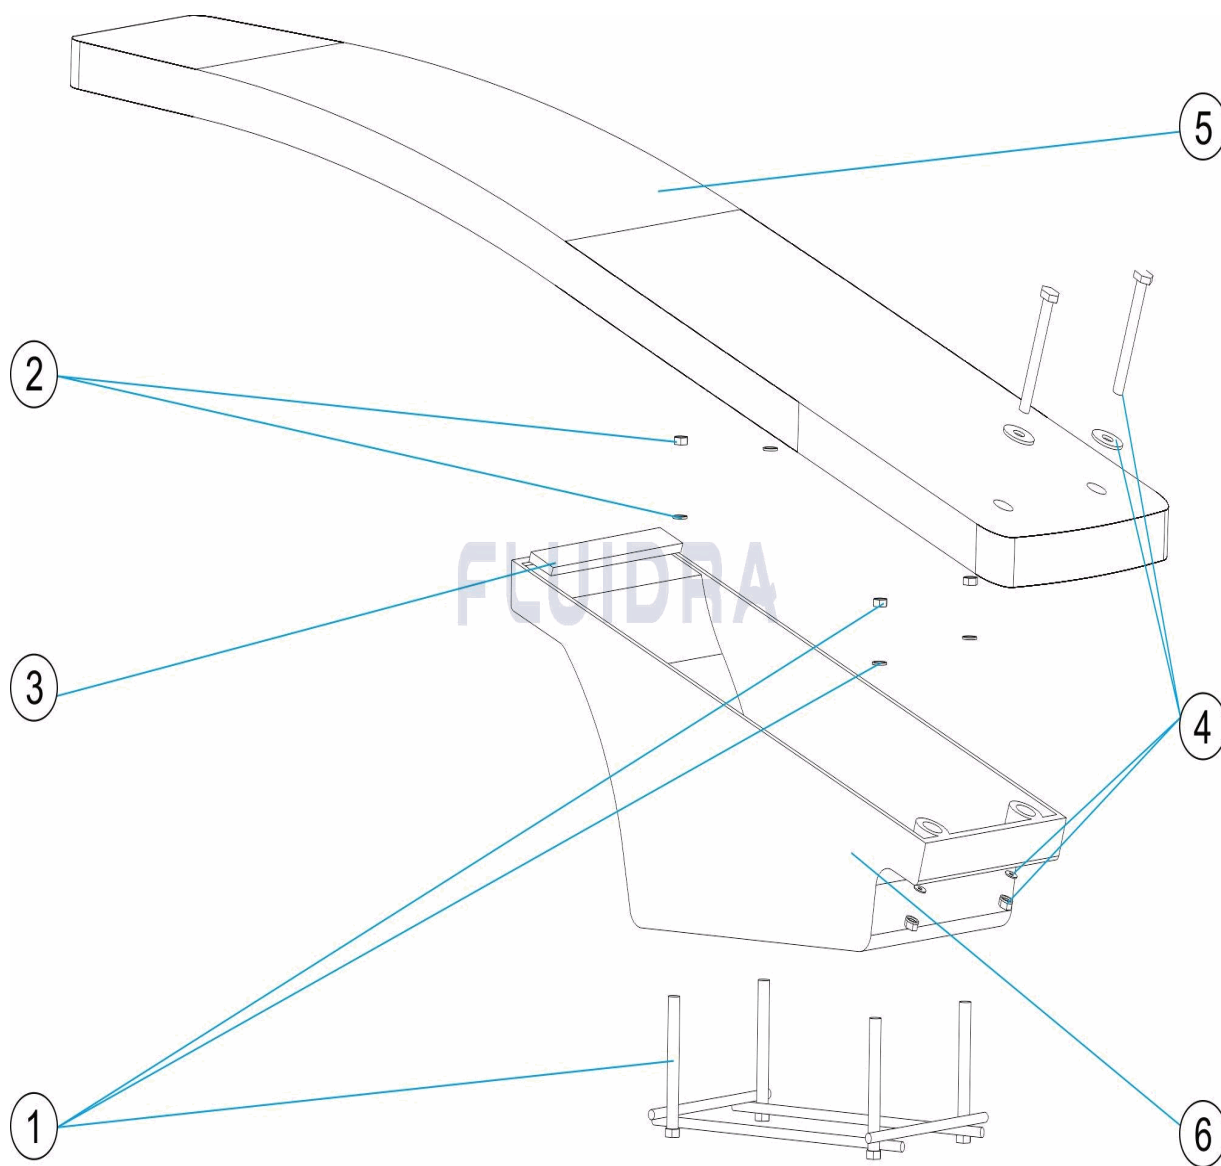

CODIGO **21392**

DESCRIPCION: **TRAMPOLIN DYNAMIC**

ESPAÑOL

POS	CODIGO	DESCRIPCION	CANTIDAD	POS	CODIGO	DESCRIPCION	CANTIDAD
1	4401021301	ANCLAJE PALANCA DYNAMIC	4	4	4401021203	TORNILLERIA TRAMPOLIN DYNAMIC	
2	4401021202	TORNILLERIA ANCLAJE DYNAMIC	5	5	21392R0201	PISTA TRAMPOLIN	
3	4401021303	GOMA DYNAMIC	6	6	21392R0202	BASE TRAMPOLIN DYNAMIC	

CODE **21392**

DESCRIPTION: **PLONGEOIR DYNAMIC**

FRANCAIS

POS	CODE	DESCRIPTION	QUANTITE	POS	CODE	DESCRIPTION	QUANTITE
1	4401021301	ANCORAGE PLONGEOIR DYNAMIC	4	4401021203	VISSERIE PLONGEOIR DYNAMIC		
2	4401021202	VISSERIE ANCORAGE PLONGEOIR DYNAMI	5	21392R0201	PISTE PLONGEOIR		
3	4401021303	AMORTISSEUR PLONGEOIR DYNAMIC	6	21392R0202	BASE PLONGEOIR DYNAMIC		

CODE **21392**

DESCRIPTION: **DYNAMIC SPRINGBOARD**

ENGLISH

POS	CODE	DESCRIPTION	QUANTITY	POS	CODE	DESCRIPTION	QUANTITY
1	4401021301	ANCHOR FOR DYNAMIC BOARD		4	4401021203	DYNAMIC BOARD FIXINGS	
2	4401021202	ANCHOR FIXINGS		5	21392R0201	SPRINGBOARD	
3	4401021303	DYNAMIC RUBBER SUPPORT		6	21392R0202	DYNAMIC DIVING BOARD BASE	

CODICE **21392**

DESCRIZIONE: **PEDANA DYNAMIC**

ITALIANO

POS	CODICE	DESCRIZIONE	QUANTITA'	POS	CODICE	DESCRIZIONE	QUANTITA'
1	4401021301	ANCORAGGIO TAVOLA DYNAMIC	4	4	4401021203	BULLONERIA TRAMPOLINO DYNAMIC	
2	4401021202	BULLONERIA ANCORAGGIO DYNAMIC	5	5	21392R0201	PISTA TRAMPOLINO	
3	4401021303	GOMMA DYNAMIC	6	6	21392R0202	BASE TRAMPOLINO DYNAMIC	