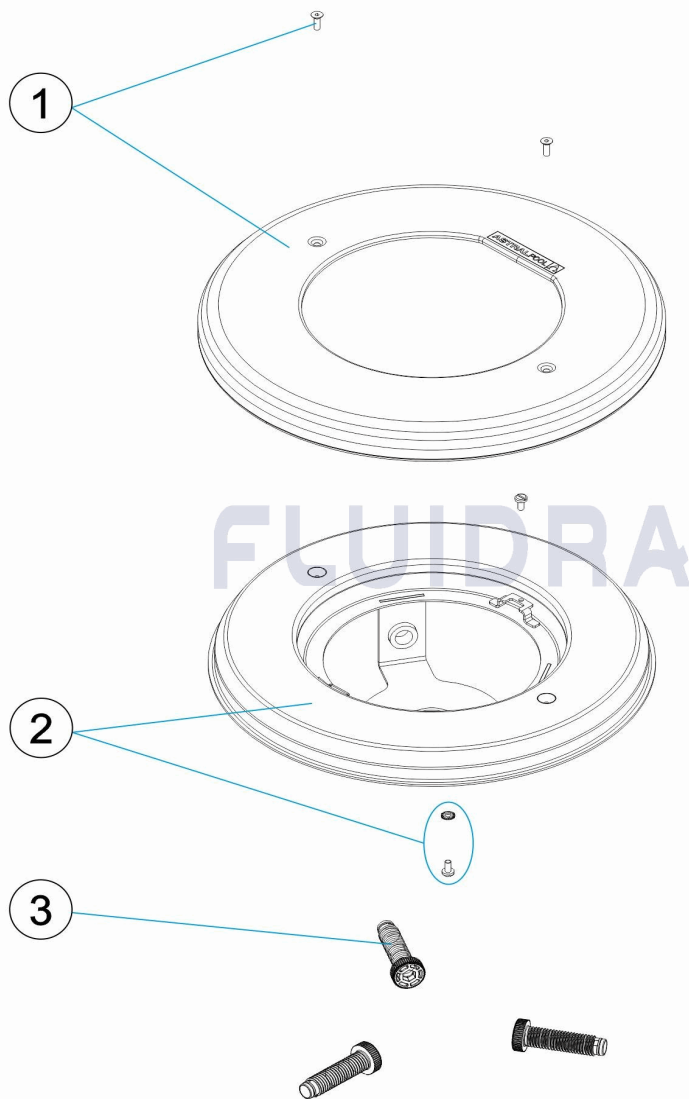

CODE **73440**

DESCRIPTION: **OPTIQUE FLEXINICHE INOX.**

FRANCAIS

POS	CODE	DESCRIPTION	QUANTITE	POS	CODE	DESCRIPTION	QUANTITE
1	4403010161	ENJOLIVEUR INOXYDABLE		3	4403010127	VISSERIE FIXATION FLEXINICHE	
2	4403010162	SUPPORT PROJECTEUR