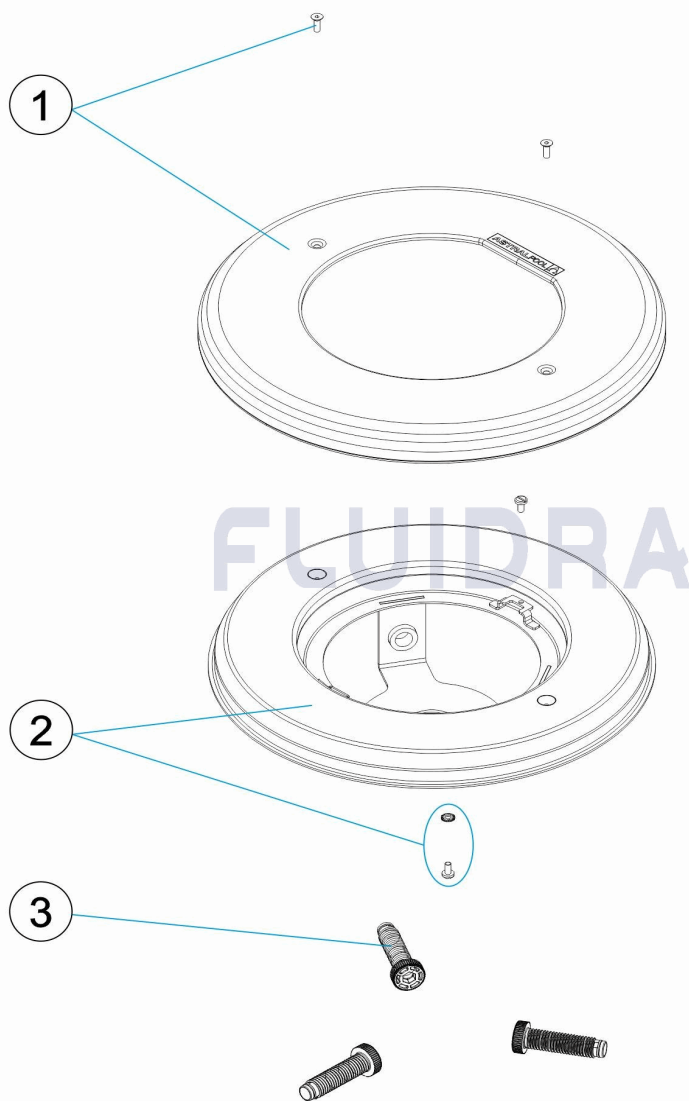

CODE **73440**

DESCRIPTION: **STAINLESS STEEL FLEXINICHE SPOTLIGHT**

ENGLISH

POS	CODE	DESCRIPTION	QUANTITY	POS	CODE	DESCRIPTION	QUANTITY
1	4403010161	STAINLESS FACEPLATE		3	4403010127	SCREWS FOR FIXING FLEXINICHE	
2	4403010162	LIGHT SUPPORT					

CODICE **73440**

DESCRIZIONE: **PUNTO DI LUCE FLEXINICHE INOX**

ITALIANO

POS	CODICE	DESCRIZIONE	QUANTITA'	POS	CODICE	DESCRIZIONE	QUANTITA'
1	4403010161	FLANGIA INOX		3	4403010127	ELEMENTI DI FISSAGGIO FLEXINICHE	
2	4403010162	SUPPORTO FARO					

CODE **73440**

BESCHREIBUNG: **SPOT FLEXINICHE EDELSTAHL**

DEUTSCH

POS	CODE	BESCHREIBUNG	MENGE	POS	CODE	BESCHREIBUNG	MENGE
1	4403010161	BLLENDE EDELSTAHL		3	4403010127	FIXIERSCHRAUBEN FLEXINICHE	
2	4403010162	HALTERUNG UWS					

CODIGO **73440**

DESCRIÇÃO: **PONTO DE LUZ FLEXINICHE INOX.**

PORTUGUES

POS	CODIGO	DESCRIÇÃO	JANTIDADE	POS	CODIGO	DESCRIÇÃO	JANTIDADE
1	4403010161	EMBELEZADOR INOXIDAVEL		3	4403010127	PORCAS E PARAFUSOS FIXAÇÃO FLEXINIC	
2	4403010162	SUPORTE PROJECTOR					