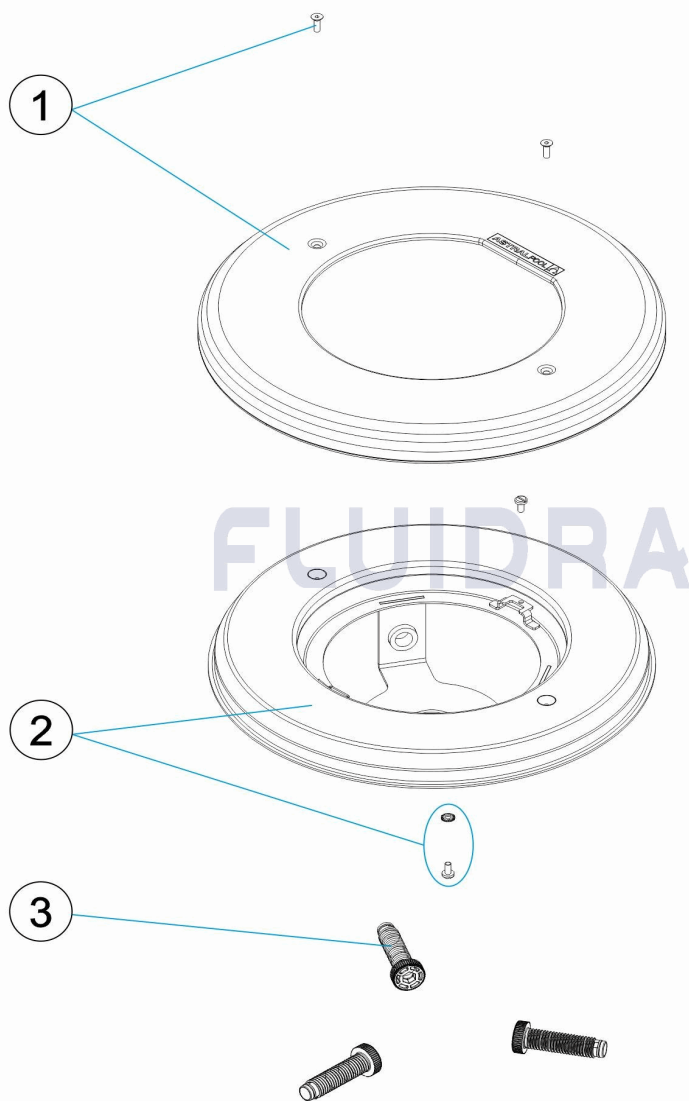

CODIGO **73440**

DESCRIPCION: **PUNTO DE LUZ FLEXINICHE INOX.**

ESPAÑOL

POS	CODIGO	DESCRIPCION	CANTIDAD	POS	CODIGO	DESCRIPCION	CANTIDAD
1	4403010161	EMBELLECEDOR INOX		3	4403010127	TORNILLERIA FIJACION FLEXINICHE	
2	4403010162	SOPORTE PROYECTOR					

CODE **73440**

DESCRIPTION: **STAINLESS STEEL FLEXINICHE SPOTLIGHT**

ENGLISH

POS	CODE	DESCRIPTION	QUANTITY	POS	CODE	DESCRIPTION	QUANTITY
1	4403010161	STAINLESS FACEPLATE		3	4403010127	SCREWS FOR FIXING FLEXINICHE	
2	4403010162	LIGHT SUPPORT					

CODICE **73440**

DESCRIZIONE: **PUNTO DI LUCE FLEXINICHE INOX**

ITALIANO

POS	CODICE	DESCRIZIONE	QUANTITA'	POS	CODICE	DESCRIZIONE	QUANTITA'
1	4403010161	FLANGIA INOX		3	4403010127	ELEMENTI DI FISSAGGIO FLEXINICHE	
2	4403010162	SUPPORTO FARO					

CODE **73440**

BESCHREIBUNG: **SPOT FLEXINICHE EDELSTAHL**

DEUTSCH

POS	CODE	BESCHREIBUNG	MENGE	POS	CODE	BESCHREIBUNG	MENGE
1	4403010161	BLLENDE EDELSTAHL		3	4403010127	FIXIERSCHRAUBEN FLEXINICHE	
2	4403010162	HALTERUNG UWS					