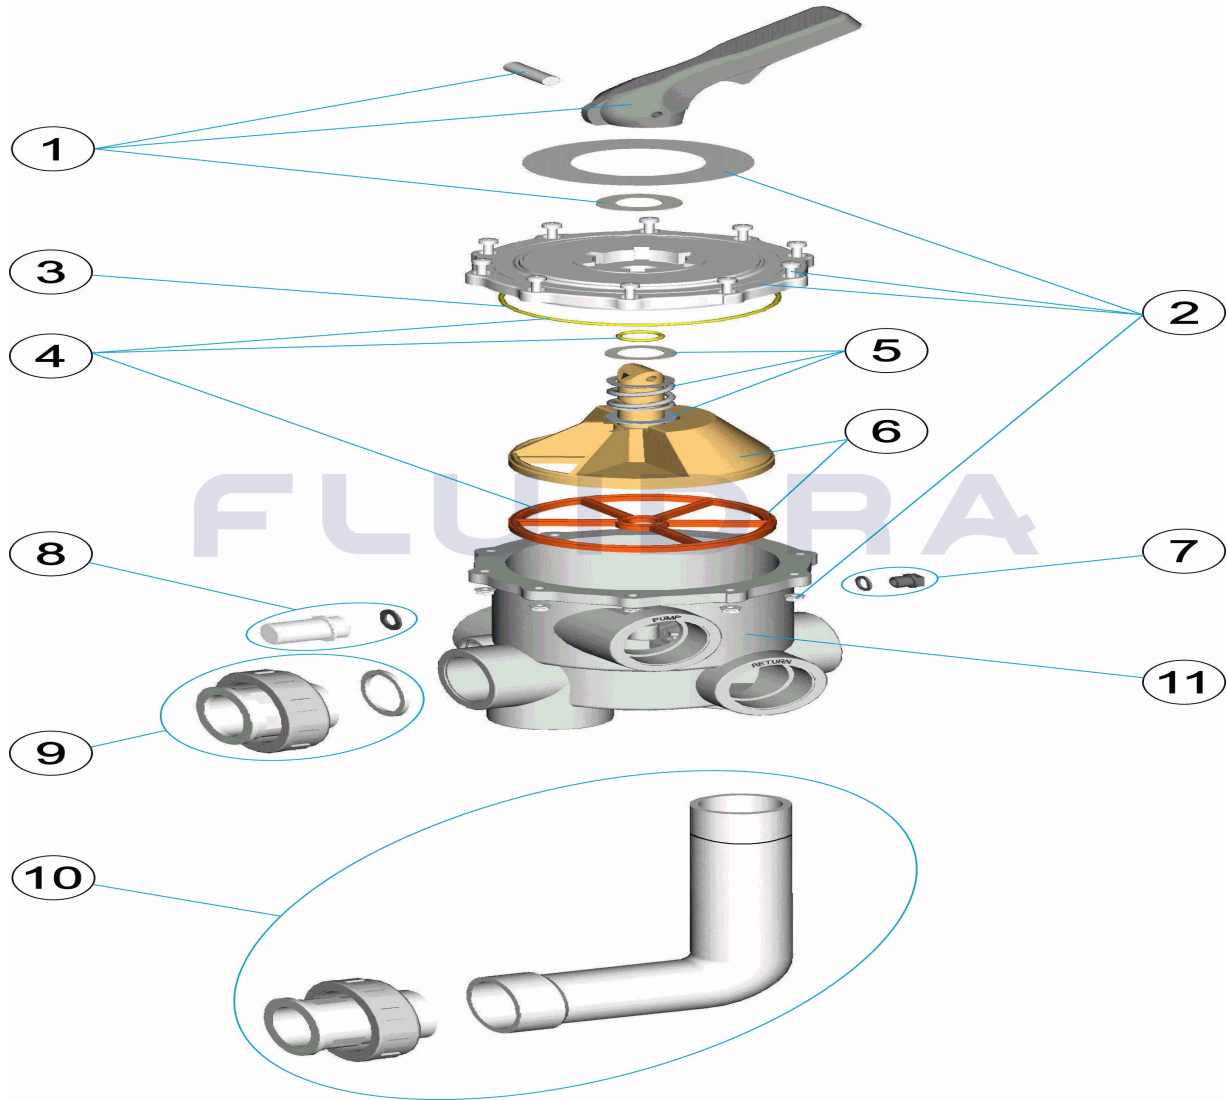

PARTS BREAKDOWN

REV.: 0
DATE: 24/05/2018
SHEET: 3/6

1403

CODE 14904

DESCRIPTION: MULTIPORT VALVE 2"

ENGLISH

POS	CODE	DESCRIPTION	QUANTITY	POS	CODE	DESCRIPTION	QUANTITY
1	4404120402	BLACK HANDLE 2"		7	4404120081	CAP 1/4"	
2	4404120403	BLACK TOP 2"		8	4404120108	VISOR WITH SEAL	
3	4404120053	2" LID 'O' RING "		9	4404120082	UNION BLACK 2"	
4	4404120407A	GASKETS 2"		10	4404120041	ELBOW 2"	
5	4404120105	SPRING WITH WASHERS		11	07444R0101	BLACK SELECTOR VALVE BODY WITH FITT	
6	4404120406	DISTRIBUTOR WITH GASKETS 2' NEW					

ESPLOSO

REV.: 0

1403

DATA: 24/05/2018

PAG.: 4/6

CODICE **14904**

DESCRIZIONE: **VALVOLA SELETRICE 2"**

ITALIANO

POS	CODICE	DESCRIZIONE	QUANTITA'	POS	CODICE	DESCRIZIONE	QUANTITA'
1	4404120402	MANIGLIA NERA PER VALVOLA 2"		7	4404120081	TAPPO 1/4"	
2	4404120403	COPERCHIO CON MASCHERA NERA 2'		8	4404120108	VISORE CON GUARNIZIONE	
3	4404120053	O-RING COPERCHIO 2"		9	4404120082	RACCORDO DIRITTO NERO 2'	
4	4404120407A	GUARNIZIONI VALVOLA 2'		10	4404120041	RACCORDO A GOMITO 2"	
5	4404120105	MOLLA CON RONDELLA		11	07444R0101	CORPO POS.3 NERO CON RACCORDO	
6	4404120406	DISTRIBUTORE CON GUARNIZIONI 2' NUC					

CODIGO 14904

DESCRIÇÃO: VÁLVULA SELECTORA 2"

PORTUGUES

POS	CODIGO	DESCRIÇÃO	JANTIDADE	POS	CODIGO	DESCRIÇÃO	JANTIDADE
1	4404120402	MANIPULO PRETO VÁLVULA 2"		7	4404120081	TAMPÃO 1/4"	
2	4404120403	TAMPA DA VÁLVULA PRETA 2"		8	4404120108	VISOR COM JUNTA	
3	4404120053	JUNTA TÓRICA TAMPA 2"		9	4404120082	LIGAÇÃO RECTA PRETA 2"	
4	4404120407A	JUNTAS VÁLVULA 2"		10	4404120041	LIGAÇÃO CURVA 2"	
5	4404120105	MOLA COM ANILHAS		11	07444R0101	CORPO POSIÇÃO 3 NEGRO COM RACORD	
6	4404120406	DISTRIBUIDOR COM JUNTAS 2" NOVO					