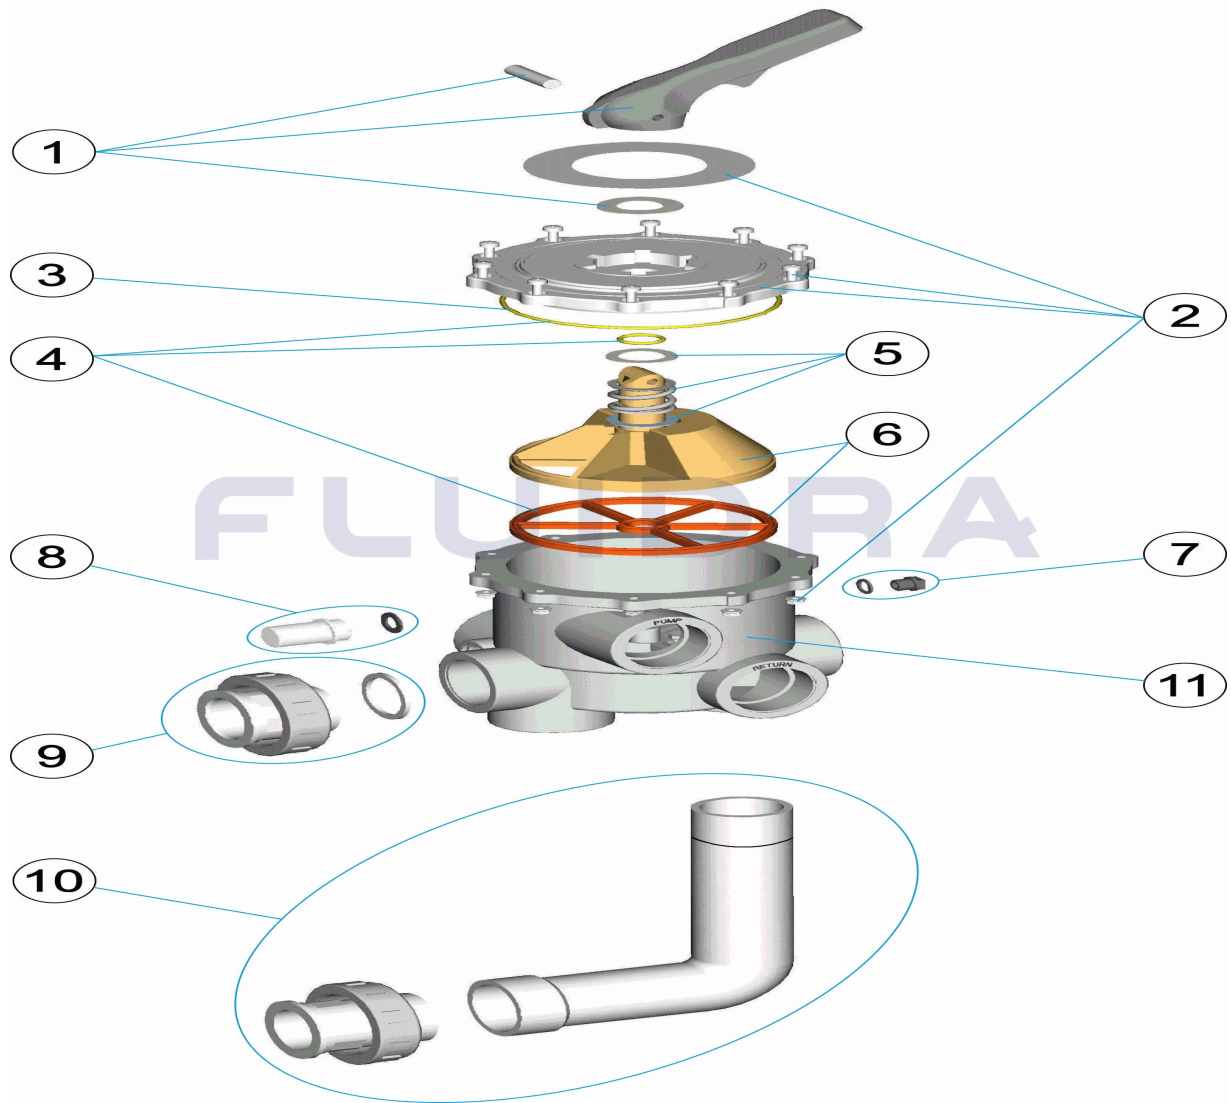

POS	CODIGO	DESCRIPCION	CANTIDAD	POS	CODIGO	DESCRIPCION	CANTIDAD
1	4404120402	MANETA NEGRA VALVULA 2"		7	4404120081	TAPON 1/4"	
2	4404120403	TAPA CON CARATULA NEGRA 2"		8	4404120108	VISOR CON JUNTA	
3	4404120053	JUNTA TORICA TAPA 2"		9	4404120082	ENLACE RECTO NEGRO 2"	
4	4404120407A	JUNTAS VALVULA 2"		10	4404120041	ENLACE ACODADO 2"	
5	4404120105	RESORTE CON ARANDELAS		11	07444R0101	CUERPO NEGRO 2" POSICION 3 CON RAC	
6	4404120406	DISTRIBUIDOR CON JUNTAS 2' NUEVO					

POS	CODICE	DESCRIZIONE	QUANTITA'	POS	CODICE	DESCRIZIONE	QUANTITA'
1	4404120402	MANIGLIA NERA PER VALVOLA 2"		7	4404120081	TAPPO 1/4"	
2	4404120403	COPERCHIO CON MASCHERA NERA 2'		8	4404120108	VISORE CON GUARNIZIONE	
3	4404120053	O-RING COPERCHIO 2"		9	4404120082	RACCORDO DIRITTO NERO 2'	
4	4404120407A	GUARNIZIONI VALVOLA 2'		10	4404120041	RACCORDO A GOMITO 2"	
5	4404120105	MOLLA CON RONDELLA		11	07444R0101	CORPO POS.3 NERO CON RACCORDO	
6	4404120406	DISTRIBUTORE CON GUARNIZIONI 2' NUC					

EINZELTEILE

ÜBER.: 0

1403

DATUM: 24/05/2018

BLATT: 5/6

CODE 14904

BESCHREIBUNG: MEHRWEGVENTIL 2"

DEUTSCH

CODIGO 14904

DESCRIÇÃO: VÁLVULA SELECTORA 2"

PORTUGUES

POS	CODIGO	DESCRIÇÃO	JANTIDADE	POS	CODIGO	DESCRIÇÃO	JANTIDADE
1	4404120402	MANIPULO PRETO VÁLVULA 2"		7	4404120081	TAMPÃO 1/4"	
2	4404120403	TAMPA DA VÁLVULA PRETA 2"		8	4404120108	VISOR COM JUNTA	
3	4404120053	JUNTA TÓRICA TAMPA 2"		9	4404120082	LIGAÇÃO RECTA PRETA 2"	
4	4404120407A	JUNTAS VÁLVULA 2"		10	4404120041	LIGAÇÃO CURVA 2"	
5	4404120105	MOLA COM ANILHAS		11	07444R0101	CORPO POSIÇÃO 3 NEGRO COM RACORD	
6	4404120406	DISTRIBUIDOR COM JUNTAS 2" NOVO					