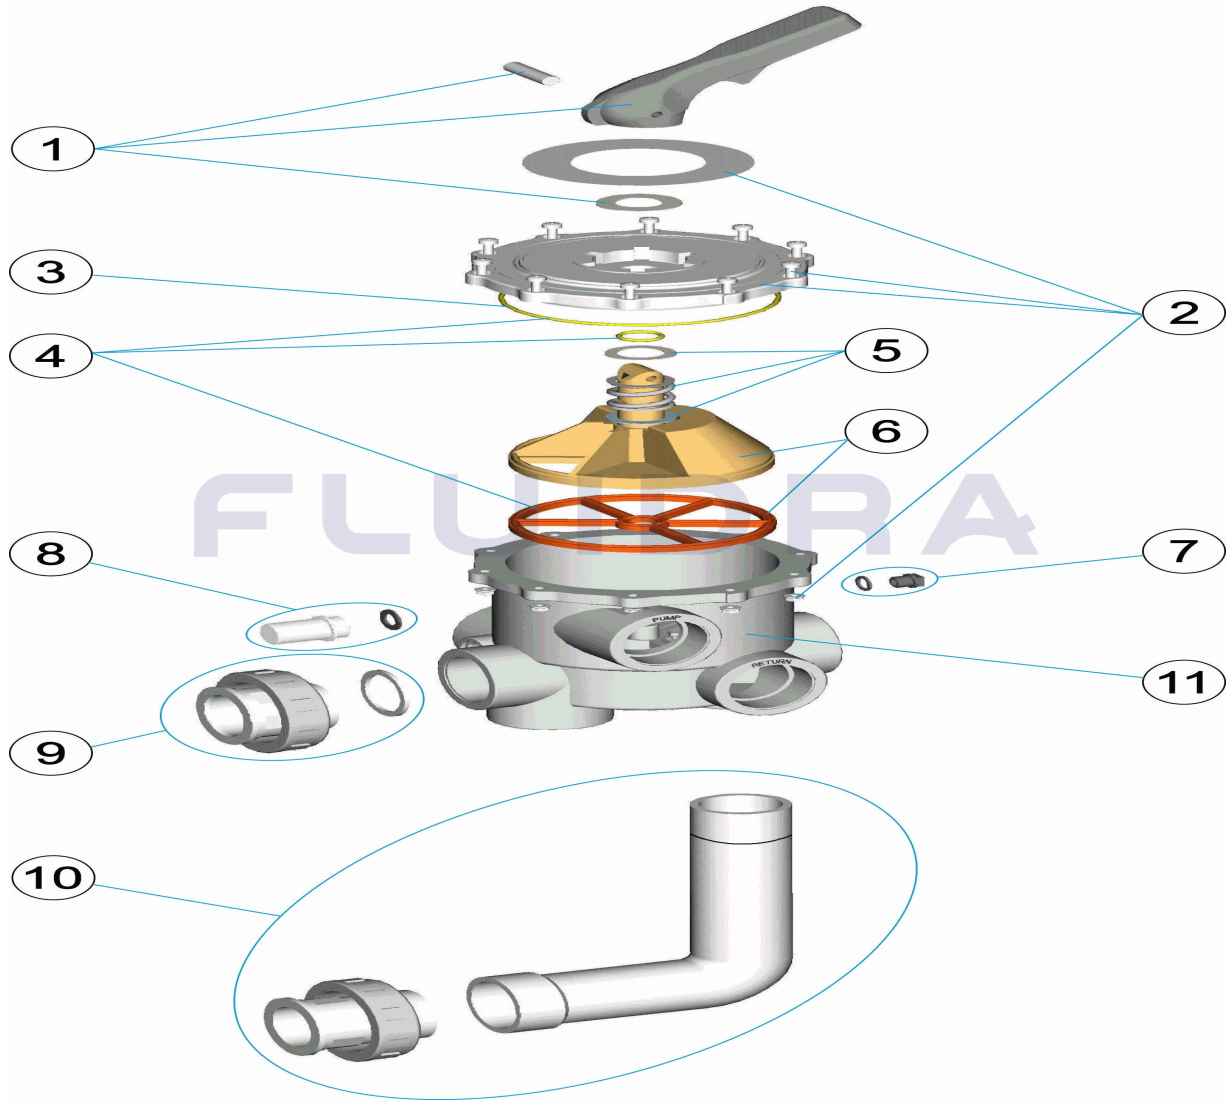

POS	CODIGO	DESCRIPCION	CANTIDAD	POS	CODIGO	DESCRIPCION	CANTIDAD
1	4404120402	MANETA NEGRA VALVULA 2"		7	4404120081	TAPON 1/4"	
2	4404120403	TAPA CON CARATULA NEGRA 2"		8	4404120108	VISOR CON JUNTA	
3	4404120053	JUNTA TORICA TAPA 2"		9	4404120082	ENLACE RECTO NEGRO 2"	
4	4404120407A	JUNTAS VALVULA 2"		10	4404120041	ENLACE ACODADO 2"	
5	4404120105	RESORTE CON ARANDELAS		11	07444R0101	CUERPO NEGRO 2" POSICION 3 CON RAC	
6	4404120406	DISTRIBUIDOR CON JUNTAS 2' NUEVO					

CODE **14904**

 DESCRIPTION: **SÉLECTEUR 2"**

FRANCAIS

POS	CODE	DESCRIPTION	QUANTITE	POS	CODE	DESCRIPTION	QUANTITE
1	4404120402	POIGNEE NOIRE 2'		7	4404120081	BOUCHON 1/4"	
2	4404120403	COUVERCLE NOIR 2' ET VIS		8	4404120108	VOYANT ET JOINT	
3	4404120053	JOINT TORIQUE COUVERCLE 2"		9	4404120082	SORTIE DROITE NOIRE 2'	
4	4404120407A	JOINTS DE VANNE 2'		10	4404120041	SORTIE COUDEE 2'	
5	4404120105	RESSORT ET RONDELLES		11	07444R0101	CORPS NOIR AVEC RACCORD	
6	4404120406	BOISSEAU AVEC JOINTS 2'					

PARTS BREAKDOWN

REV.: 0
DATE: 24/05/2018
SHEET: 3/6

1403

CODE 14904

DESCRIPTION: MULTIPORT VALVE 2"

ENGLISH

POS	CODE	DESCRIPTION	QUANTITY	POS	CODE	DESCRIPTION	QUANTITY
1	4404120402	BLACK HANDLE 2"		7	4404120081	CAP 1/4"	
2	4404120403	BLACK TOP 2"		8	4404120108	VISOR WITH SEAL	
3	4404120053	2" LID 'O' RING "		9	4404120082	UNION BLACK 2"	
4	4404120407A	GASKETS 2"		10	4404120041	ELBOW 2"	
5	4404120105	SPRING WITH WASHERS		11	07444R0101	BLACK SELECTOR VALVE BODY WITH FITT	
6	4404120406	DISTRIBUTOR WITH GASKETS 2' NEW					

POS	CODICE	DESCRIZIONE	QUANTITA'	POS	CODICE	DESCRIZIONE	QUANTITA'
1	4404120402	MANIGLIA NERA PER VALVOLA 2"		7	4404120081	TAPPO 1/4"	
2	4404120403	COPERCHIO CON MASCHERA NERA 2'		8	4404120108	VISORE CON GUARNIZIONE	
3	4404120053	O-RING COPERCHIO 2"		9	4404120082	RACCORDO DIRITTO NERO 2'	
4	4404120407A	GUARNIZIONI VALVOLA 2'		10	4404120041	RACCORDO A GOMITO 2"	
5	4404120105	MOLLA CON RONDELLA		11	07444R0101	CORPO POS.3 NERO CON RACCORDO	
6	4404120406	DISTRIBUTORE CON GUARNIZIONI 2' NUC					