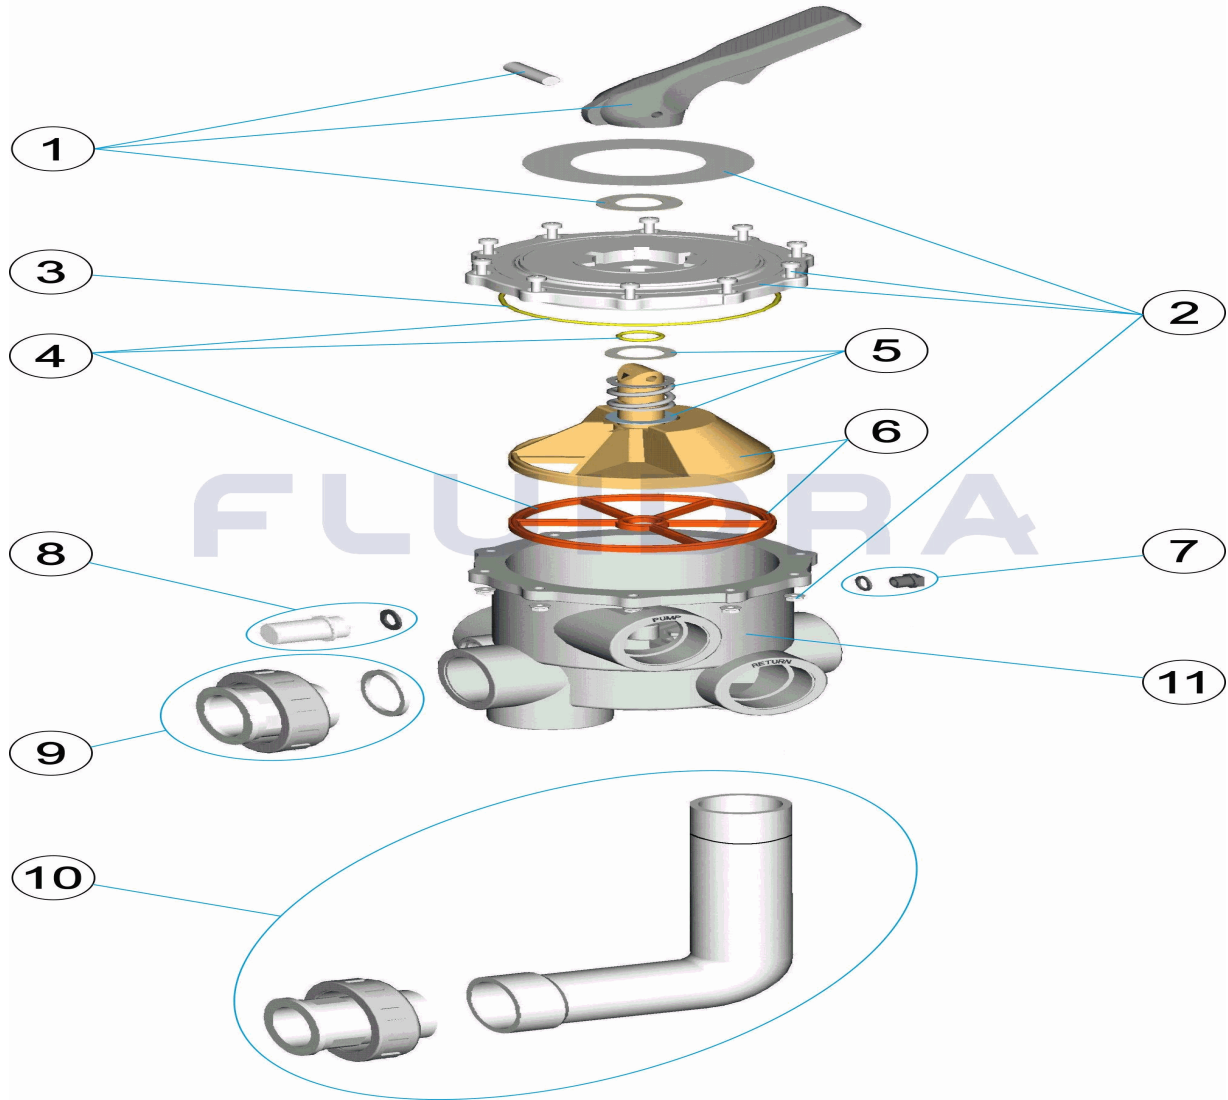

DESPIECE

REV: 0

1403

FECHA: 24/05/2018

HOJA: 1/6

CODIGO 14904

DESCRIPCION: VALVULA SELECTORA 2"

ESPAÑOL

POS	CODIGO	DESCRIPCION	CANTIDAD	POS	CODIGO	DESCRIPCION	CANTIDAD
1	4404120402	MANETA NEGRA VALVULA 2"		7	4404120081	TAPON 1/4"	
2	4404120403	TAPA CON CARATULA NEGRA 2"		8	4404120108	VISOR CON JUNTA	
3	4404120053	JUNTA TORICA TAPA 2"		9	4404120082	ENLACE RECTO NEGRO 2"	
4	4404120407A	JUNTAS VALVULA 2"		10	4404120041	ENLACE ACODADO 2"	
5	4404120105	RESORTE CON ARANDELAS		11	07444R0101	CUERPO NEGRO 2" POSICION 3 CON RAC	
6	4404120406	DISTRIBUIDOR CON JUNTAS 2' NUEVO					

CODE **14904**

 DESCRIPTION: **SÉLECTEUR 2"**

FRANCAIS

POS	CODE	DESCRIPTION	QUANTITE	POS	CODE	DESCRIPTION	QUANTITE
1	4404120402	POIGNEE NOIRE 2'		7	4404120081	BOUCHON 1/4"	
2	4404120403	COUVERCLE NOIR 2' ET VIS		8	4404120108	VOYANT ET JOINT	
3	4404120053	JOINT TORIQUE COUVERCLE 2"		9	4404120082	SORTIE DROITE NOIRE 2'	
4	4404120407A	JOINTS DE VANNE 2'		10	4404120041	SORTIE COUDEE 2'	
5	4404120105	RESSORT ET RONDELLES		11	07444R0101	CORPS NOIR AVEC RACCORD	
6	4404120406	BOISSEAU AVEC JOINTS 2'					

PARTS BREAKDOWN

REV.: 0
DATE: 24/05/2018
SHEET: 3/6

1403

CODE 14904

DESCRIPTION: MULTIPORT VALVE 2"

ENGLISH

POS	CODE	DESCRIPTION	QUANTITY	POS	CODE	DESCRIPTION	QUANTITY
1	4404120402	BLACK HANDLE 2"		7	4404120081	CAP 1/4"	
2	4404120403	BLACK TOP 2"		8	4404120108	VISOR WITH SEAL	
3	4404120053	2" LID 'O' RING "		9	4404120082	UNION BLACK 2"	
4	4404120407A	GASKETS 2"		10	4404120041	ELBOW 2"	
5	4404120105	SPRING WITH WASHERS		11	07444R0101	BLACK SELECTOR VALVE BODY WITH FITT	
6	4404120406	DISTRIBUTOR WITH GASKETS 2' NEW					