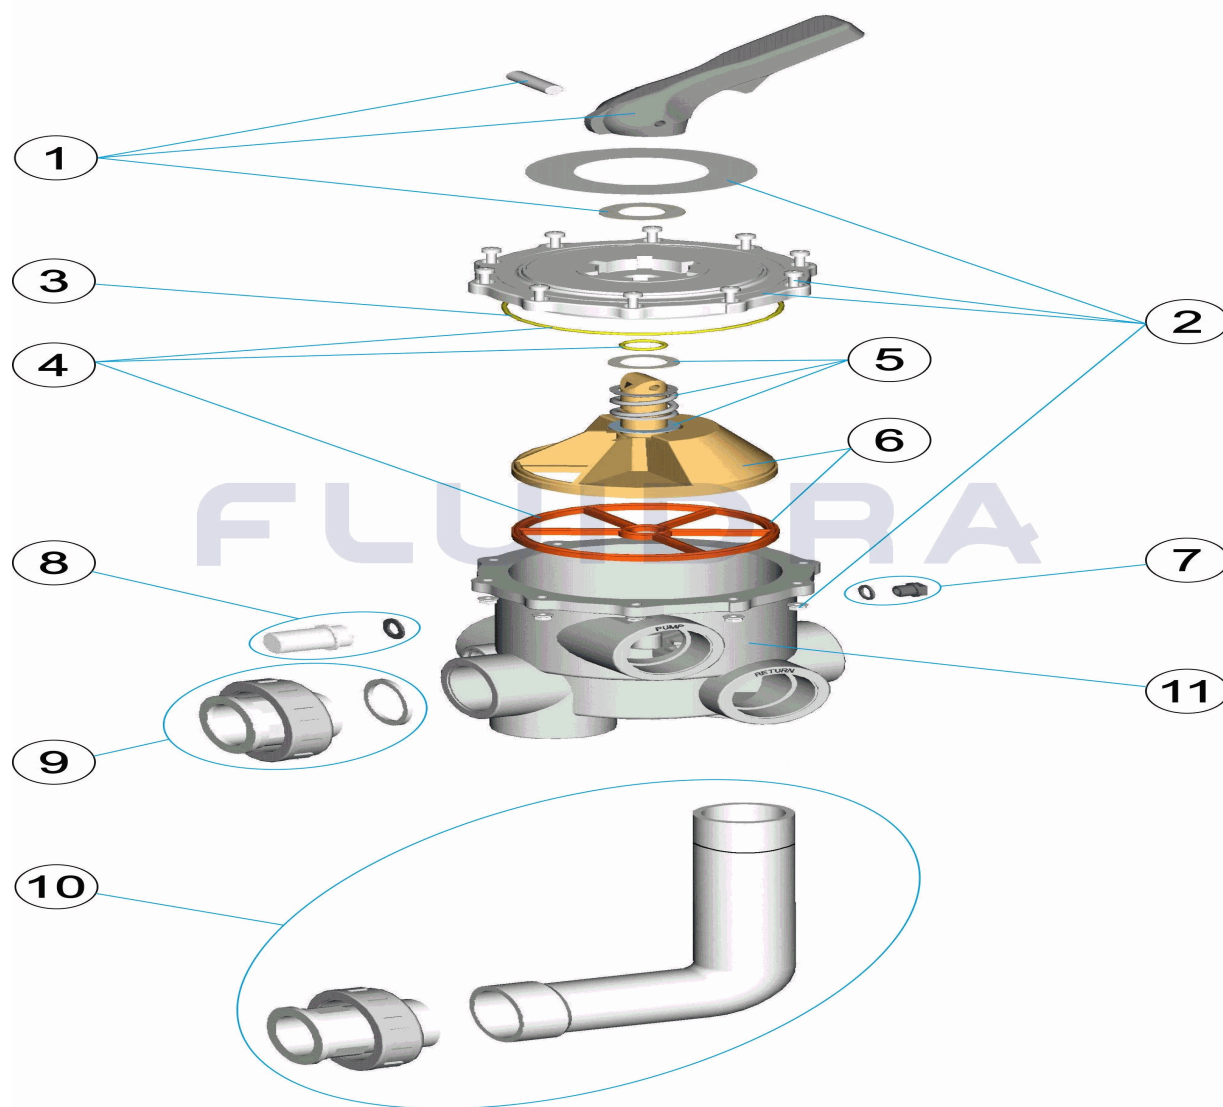

DESPIECE

REV: 0

1403

FECHA: 24/05/2018

HOJA: 1/6

CODIGO 14904

DESCRIPCION: VALVULA SELECTORA 2"

ESPAÑOL

POS	CODIGO	DESCRIPCION	CANTIDAD	POS	CODIGO	DESCRIPCION	CANTIDAD
1	4404120402	MANETA NEGRA VALVULA 2"		7	4404120081	TAPON 1/4"	
2	4404120403	TAPA CON CARATULA NEGRA 2"		8	4404120108	VISOR CON JUNTA	
3	4404120053	JUNTA TORICA TAPA 2"		9	4404120082	ENLACE RECTO NEGRO 2"	
4	4404120407A	JUNTAS VALVULA 2"		10	4404120041	ENLACE ACODADO 2"	
5	4404120105	RESORTE CON ARANDELAS		11	07444R0101	CUERPO NEGRO 2" POSICION 3 CON RAC	
6	4404120406	DISTRIBUIDOR CON JUNTAS 2' NUEVO					

CODE **14904**

 DESCRIPTION: **SÉLECTEUR 2"**

FRANCAIS

POS	CODE	DESCRIPTION	QUANTITE	POS	CODE	DESCRIPTION	QUANTITE
1	4404120402	POIGNEE NOIRE 2'		7	4404120081	BOUCHON 1/4"	
2	4404120403	COUVERCLE NOIR 2' ET VIS		8	4404120108	VOYANT ET JOINT	
3	4404120053	JOINT TORIQUE COUVERCLE 2"		9	4404120082	SORTIE DROITE NOIRE 2'	
4	4404120407A	JOINTS DE VANNE 2'		10	4404120041	SORTIE COUDEE 2'	
5	4404120105	RESSORT ET RONDELLES		11	07444R0101	CORPS NOIR AVEC RACCORD	
6	4404120406	BOISSEAU AVEC JOINTS 2'					

POS	CODICE	DESCRIZIONE	QUANTITA'	POS	CODICE	DESCRIZIONE	QUANTITA'
1	4404120402	MANIGLIA NERA PER VALVOLA 2"		7	4404120081	TAPPO 1/4"	
2	4404120403	COPERCHIO CON MASCHERA NERA 2'		8	4404120108	VISORE CON GUARNIZIONE	
3	4404120053	O-RING COPERCHIO 2"		9	4404120082	RACCORDO DIRITTO NERO 2'	
4	4404120407A	GUARNIZIONI VALVOLA 2'		10	4404120041	RACCORDO A GOMITO 2"	
5	4404120105	MOLLA CON RONDELLA		11	07444R0101	CORPO POS.3 NERO CON RACCORDO	
6	4404120406	DISTRIBUTORE CON GUARNIZIONI 2' NUC					