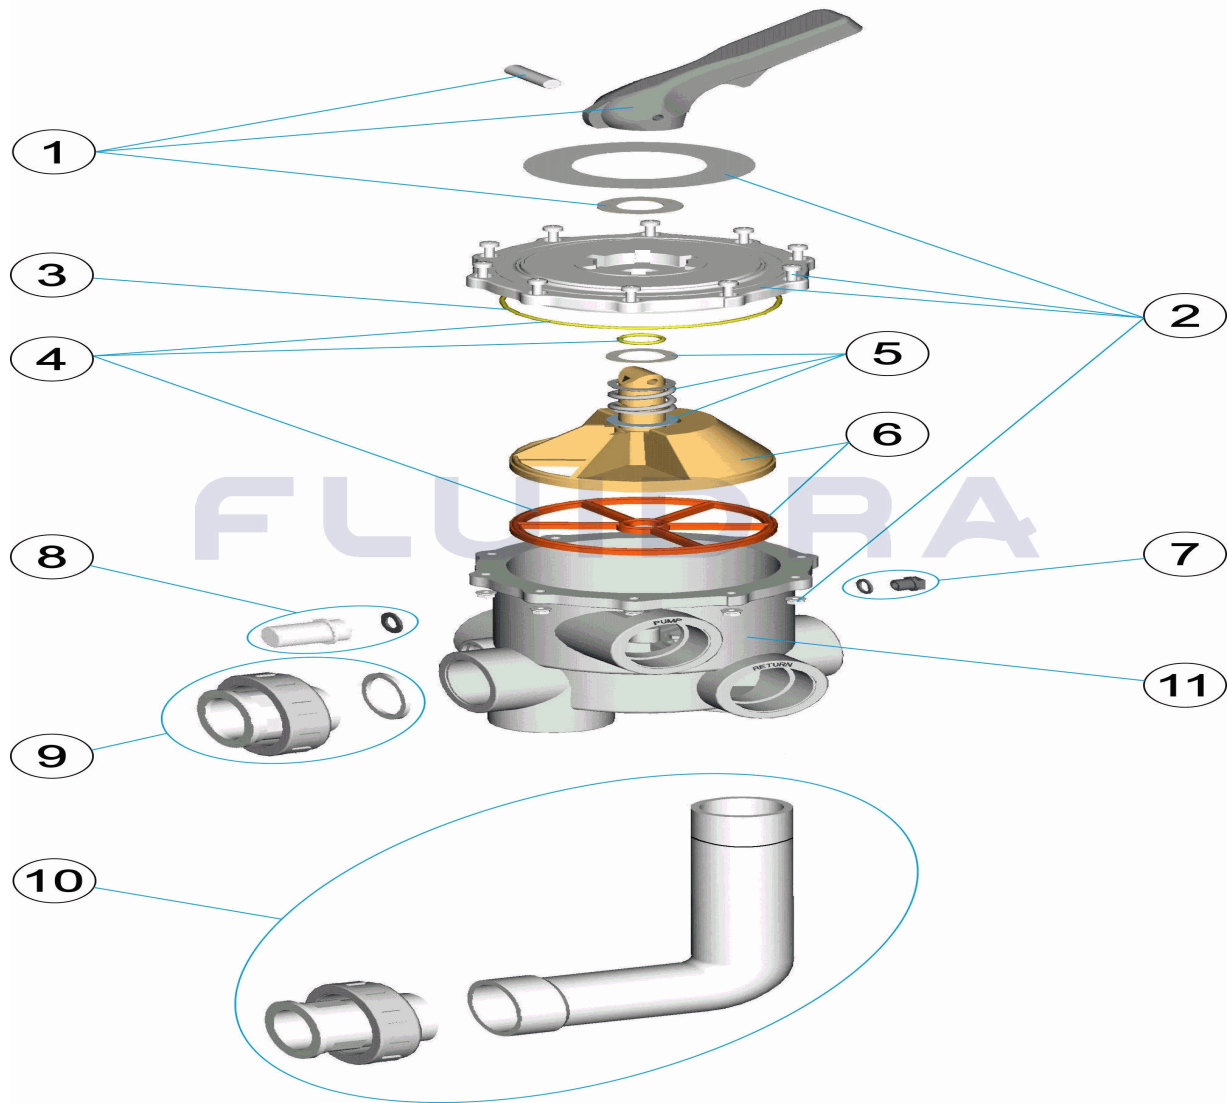

POS	CODIGO	DESCRIPCION	CANTIDAD	POS	CODIGO	DESCRIPCION	CANTIDAD
1	4404120402	MANETA NEGRA VALVULA 2"		7	4404120081	TAPON 1/4"	
2	4404120403	TAPA CON CARATULA NEGRA 2"		8	4404120108	VISOR CON JUNTA	
3	4404120053	JUNTA TORICA TAPA 2"		9	4404120082	ENLACE RECTO NEGRO 2"	
4	4404120407A	JUNTAS VALVULA 2"		10	4404120041	ENLACE ACODADO 2"	
5	4404120105	RESORTE CON ARANDELAS		11	07444R0101	CUERPO NEGRO 2" POSICION 3 CON RAC	
6	4404120406	DISTRIBUIDOR CON JUNTAS 2' NUEVO					

POS	CODICE	DESCRIZIONE	QUANTITA'	POS	CODICE	DESCRIZIONE	QUANTITA'
1	4404120402	MANIGLIA NERA PER VALVOLA 2"		7	4404120081	TAPPO 1/4"	
2	4404120403	COPERCHIO CON MASCHERA NERA 2'		8	4404120108	VISORE CON GUARNIZIONE	
3	4404120053	O-RING COPERCHIO 2"		9	4404120082	RACCORDO DIRITTO NERO 2'	
4	4404120407A	GUARNIZIONI VALVOLA 2'		10	4404120041	RACCORDO A GOMITO 2"	
5	4404120105	MOLLA CON RONDELLA		11	07444R0101	CORPO POS.3 NERO CON RACCORDO	
6	4404120406	DISTRIBUTORE CON GUARNIZIONI 2' NUC					

EINZELTEILE

ÜBER.: 0

1403

DATUM: 24/05/2018

BLATT: 5/6

CODE 14904

BESCHREIBUNG: MEHRWEGVENTIL 2"

DEUTSCH

CODIGO 14904

DESCRIÇÃO: VÁLVULA SELECTORA 2"

PORTUGUES

POS	CODIGO	DESCRIÇÃO	JANTIDADE	POS	CODIGO	DESCRIÇÃO	JANTIDADE
1	4404120402	MANIPULO PRETO VÁLVULA 2"		7	4404120081	TAMPÃO 1/4"	
2	4404120403	TAMPA DA VÁLVULA PRETA 2"		8	4404120108	VISOR COM JUNTA	
3	4404120053	JUNTA TÓRICA TAMPA 2"		9	4404120082	LIGAÇÃO RECTA PRETA 2"	
4	4404120407A	JUNTAS VÁLVULA 2"		10	4404120041	LIGAÇÃO CURVA 2"	
5	4404120105	MOLA COM ANILHAS		11	07444R0101	CORPO POSIÇÃO 3 NEGRO COM RACORD	
6	4404120406	DISTRIBUIDOR COM JUNTAS 2" NOVO					