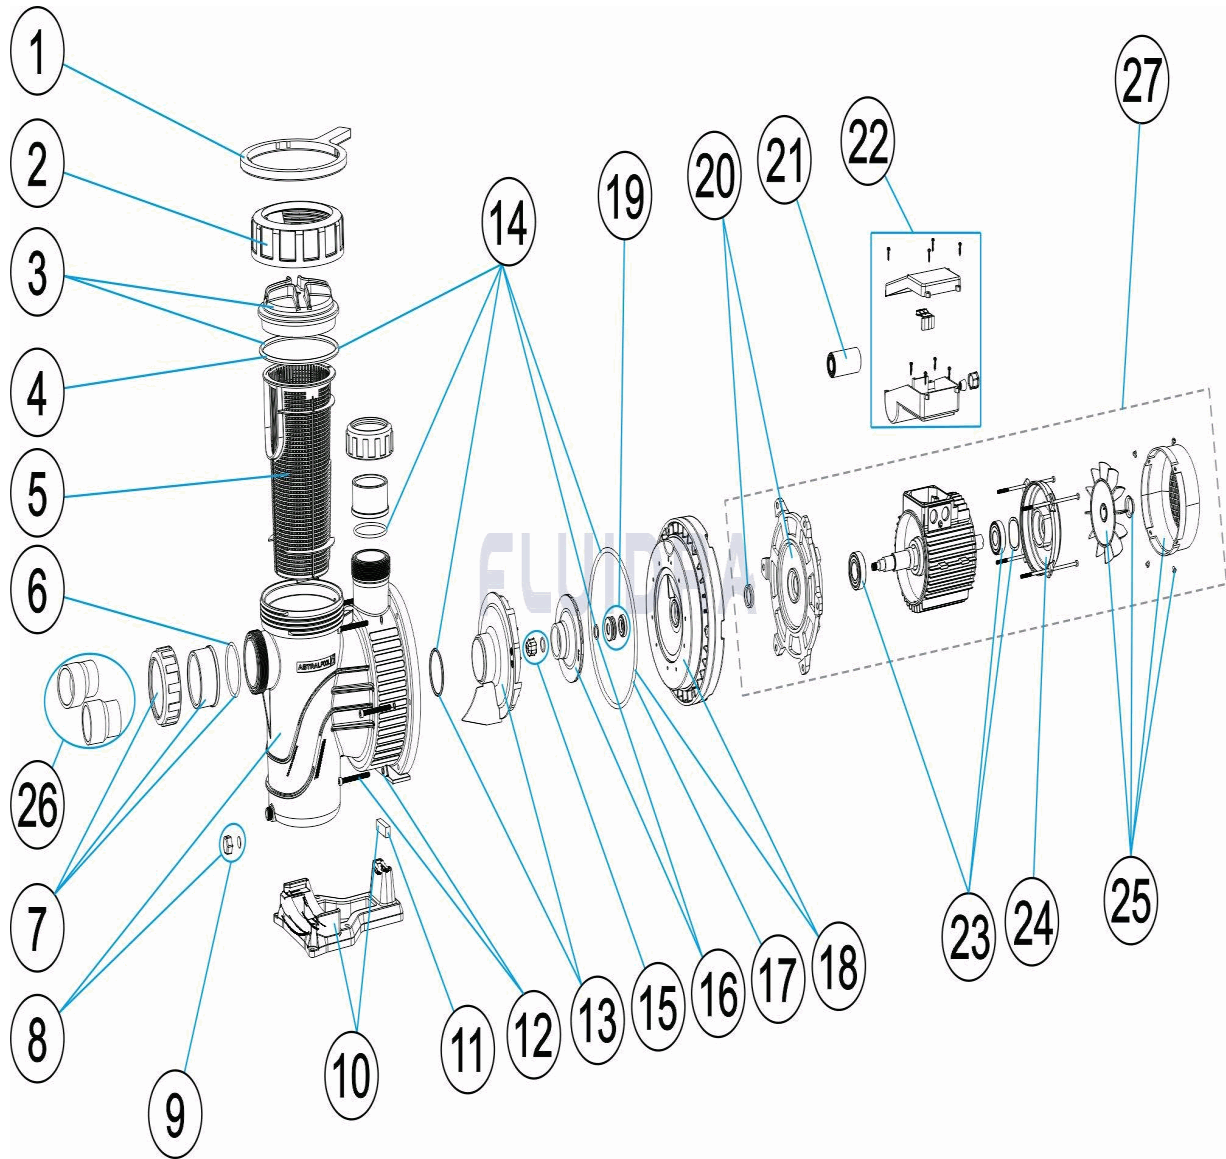

CODE 73676, 73678, 73680, 73681, 73682, 73683, 73684, 73685, 73686, 73687

DESCRIPTION: VERDON PUMP

ENGLISH

POS	CODE	DESCRIPTION	QUANTITY	POS	CODE	DESCRIPTION	QUANTITY
1	4404130103	LID SPANNER		11	* 4405010442	SILENTBLOCK 3/4 - 1 - 1,25 HP	
2	4404130101	PRE-FILTER COVER NUT		12	4405010590	BODY FIXING SCREW	
3	4405010702	PRE-FILTER COVER		13	* 4405010115	DIFFUSEUR <=0,75 HP	
4	4405010178	O' RING D 151,7X6,99		13	* 4405010116	DIFFUSOR 1 HP - 2 HP	
5	4405010105	PRE-FILTER BASKET		13	* 4405010117	DIFFUSOR 2,5 - 3 HP	
6	4405010907	O' RING D 63X4		14	* 4405010899	GASKETS	
7	* 4405011104	UNION FITTINGS D-50 (0,5 - 1 HP)		14	* 4405010900	GASKETS	
7	* 4405011105	UNION FITTINGS D-63 (1,5 - 3 HP)		15	* 4405010134	IMPELLER COVER M8 LEFT	
8	4405010894	PUMP HOUSING		16	* 4405010591	IMPELLER 1/2 (II) HP	
9	4405010587	DRAIN PLUG		16	* 4405010593	IMPELLER 3/4 (II) HP	
10	* 4405010895	PUMP BASE		16	* 4405010595	IMPELLER 1 (II) HP	
10	* 4405010896	PUMP BASE		16	* 4405010596	IMPELLER 1 (III) HP	
10	* 4405010897	PUMP BASE		16	* 4405010597	IMPELLER 1,5 (II) HP	

* SEE OBSERVATIONS SHEET