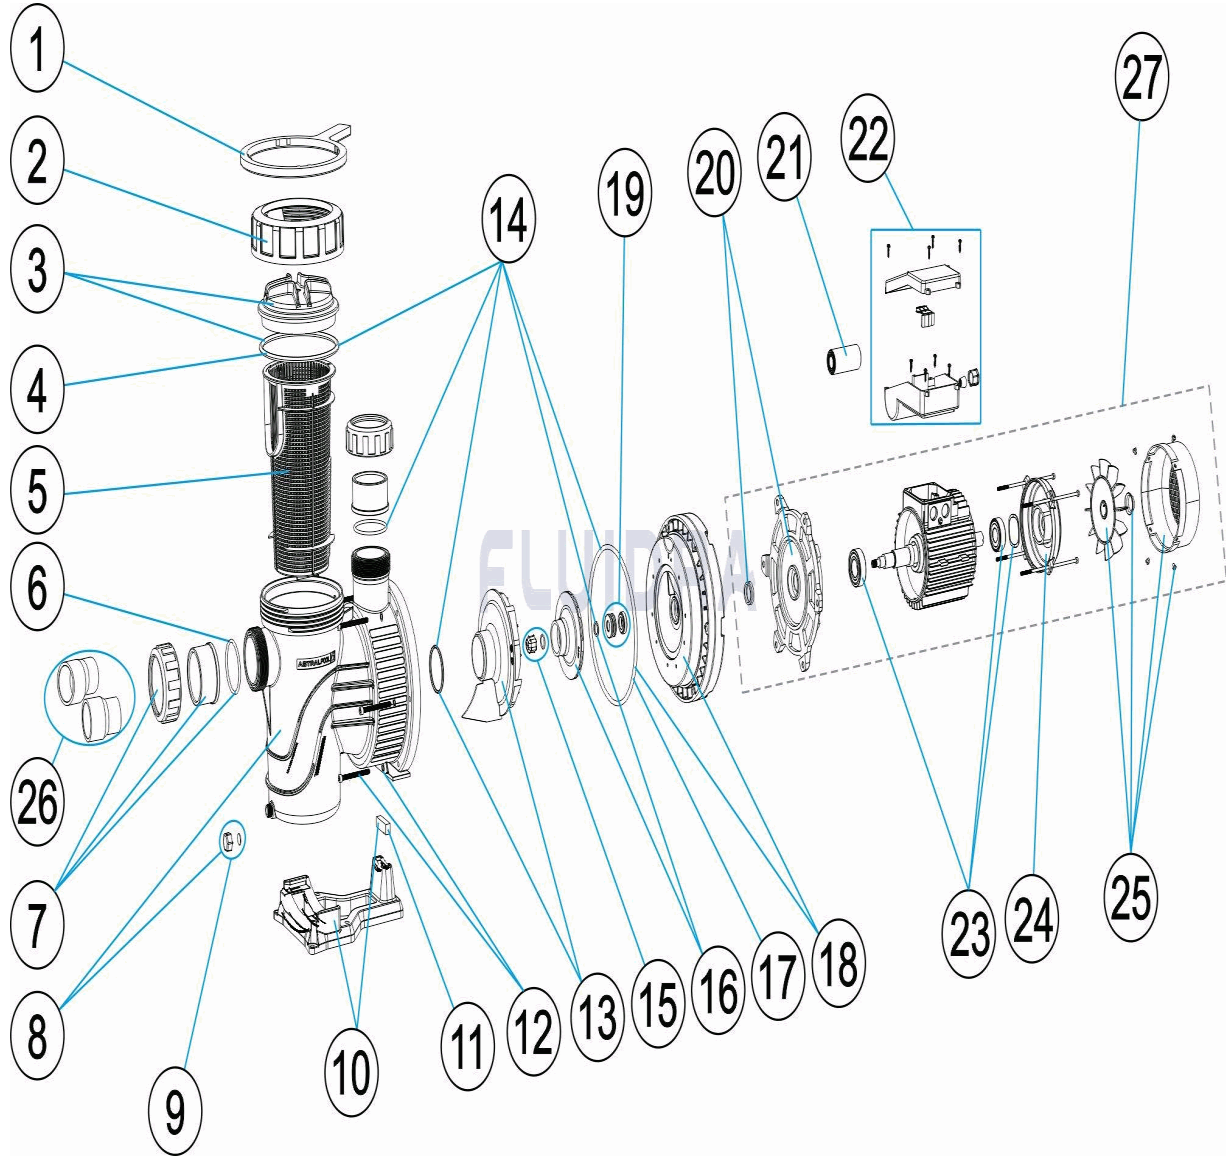

CODIGO 73676, 73678, 73680, 73681, 73682, 73683, 73684, 73685, 73686, 73687

DESCRIÇÃO: BOMBA VERDON

PORTUGUES

POS	CODIGO	DESCRIÇÃO	JANTIDADE	POS	CODIGO	DESCRIÇÃO	JANTIDADE
1	4404130103	CHAVE PORCA FILTRO		11	* 4405010442	SILENT-BLOCK DE 3/4 - 1 - 1,25 HP	
2	4404130101	PORCA TAMPA PRE-FILTRO		12	4405010590	PARAFUSO M6X65 DIN 912	
3	4405010702	TAMPA PRÉ-FILTRO		13	* 4405010115	DIFUSOR <=0,75 HP	
4	4405010178	JUNTA TÓRICA D 151,7X6,99		13	* 4405010116	DIFUSOR 1 HP - 2 HP	
5	4405010105	CESTO PRÉ-FILTRO		13	* 4405010117	DIFUSOR 2,5 - 3 HP	
6	4405010907	JUNTA TÓRICA D 63X4		14	* 4405010899	JUNTAS	
7	* 4405011104	ACESSÓRIOS DE UNIÃO D-50 (0,5 - 1 HP)		14	* 4405010900	JUNTAS	
7	* 4405011105	ACESSÓRIOS DE UNIÃO D-63 (1,5 - 3 HP)		15	* 4405010134	TAMPO RODÍZIO M8 ESQ.	
8	4405010894	CORPO BOMBA		16	* 4405010591	RODÍZIO ½ (II) HP	
9	4405010587	TAMPÃO PURGA		16	* 4405010593	RODÍZIO ¾ (II) HP	
10	* 4405010895	PÉ BOMBA		16	* 4405010595	RODÍZIO 1 (II) HP	
10	* 4405010896	PÉ BOMBA		16	* 4405010596	RODÍZIO 1 (III) HP	
10	* 4405010897	PÉ BOMBA		16	* 4405010597	RODÍZIO 1,5 (II) HP	

* VEJA A FICHA DE OBSERVAÇÕES