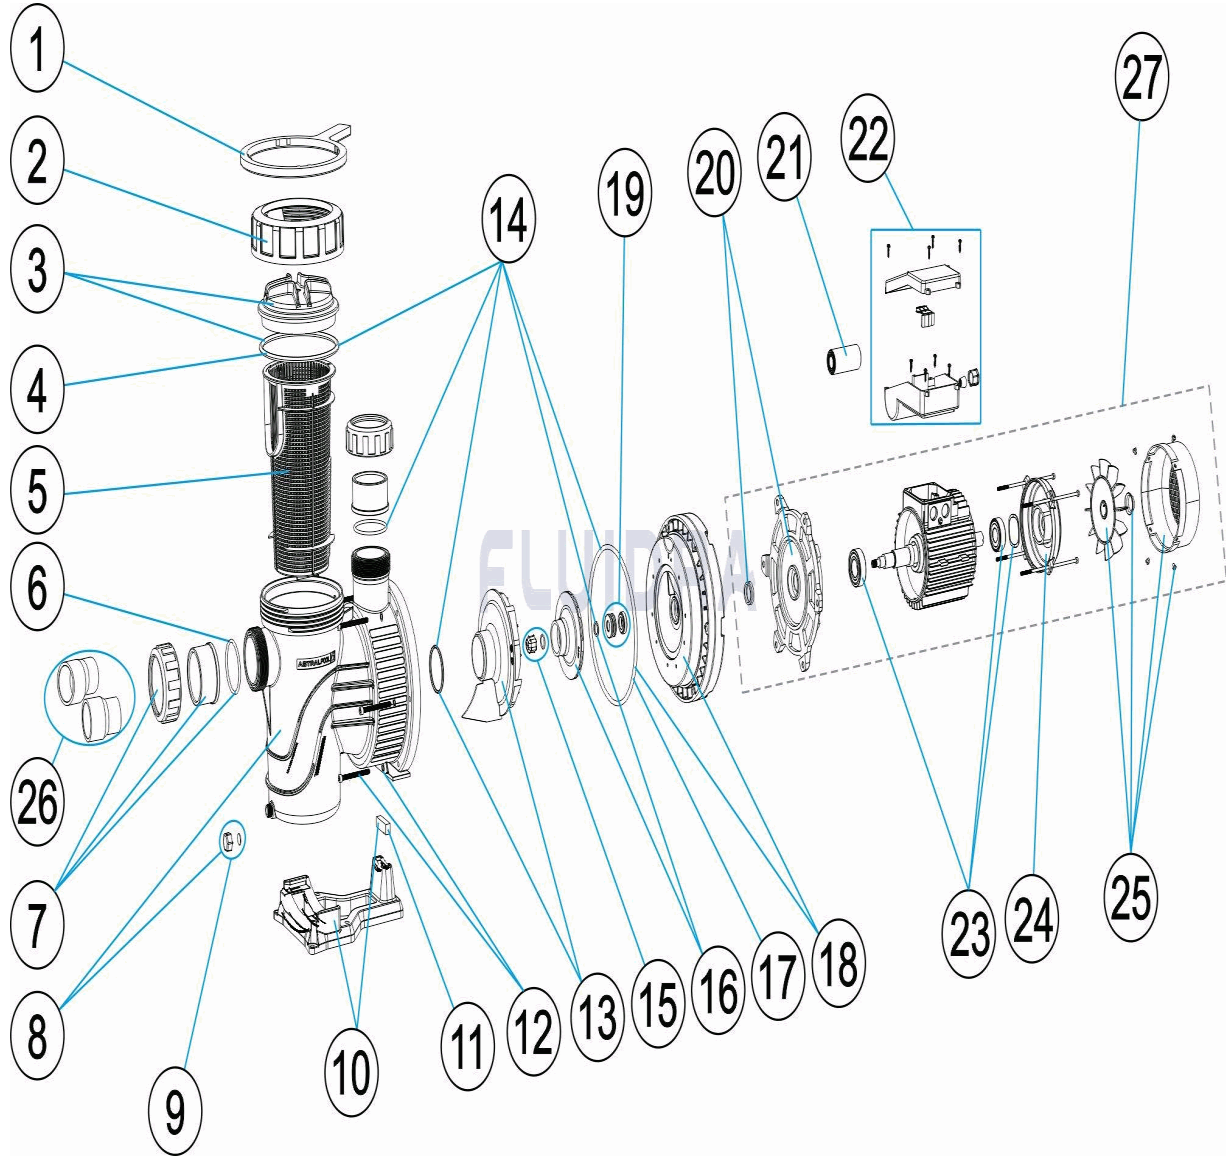

CODE 73676, 73678, 73680, 73681, 73682, 73683, 73684, 73685, 73686, 73687

DESCRIPTION: POMPE VERDON

FRANCAIS

POS	CODE	DESCRIPTION	QUANTITE	POS	CODE	DESCRIPTION	QUANTITE
1	4404130103	CLE ECROU DE FILTRE		11	* 4405010442	SILENT-BLOCK DE 3/4 - 1 - 1,25 HP	
2	4404130101	ECROU COUVERCLE PREFILTRE		12	4405010590	VIS FIXATION CORPS	
3	4405010702	COUVERCLE PRÉFILTRE		13	* 4405010115	DIFFUSEUR <=0,75 HP	
4	4405010178	JOINT TORIQUE D 151,7X6,99		13	* 4405010116	DIFFUSEUR 1 HP - 2 HP	
5	4405010105	PANIER PRÉFILTRE		13	* 4405010117	DIFFUSEUR 2,5 - 3 HP	
6	4405010907	JOINT TORIQUE D 63X4		14	* 4405010899	JOINTS	
7	* 4405011104	RACCORDS UNION D-50 (0,5 - 1 HP)		14	* 4405010900	JOINTS	
7	* 4405011105	RACCORDS UNION D-63 (1,5 - 3 HP)		15	* 4405010134	BOUCHON BOUT AXE M8 IZQ.	
8	4405010894	CORPS POMPE		16	* 4405010591	TURBINE ½ (II) HP	
9	4405010587	BOUCHON DE PURGUE		16	* 4405010593	TURBINE ¾ (II) HP	
10	* 4405010895	SOCLE POMPE		16	* 4405010595	TURBINE 1 (II) HP	
10	* 4405010896	SOCLE POMPE		16	* 4405010596	TURBINE 1 (III) HP	
10	* 4405010897	SOCLE POMPE		16	* 4405010597	TURBINE 1,5 (II) HP	

* VOIR FICHE D'OBSERVATIONS