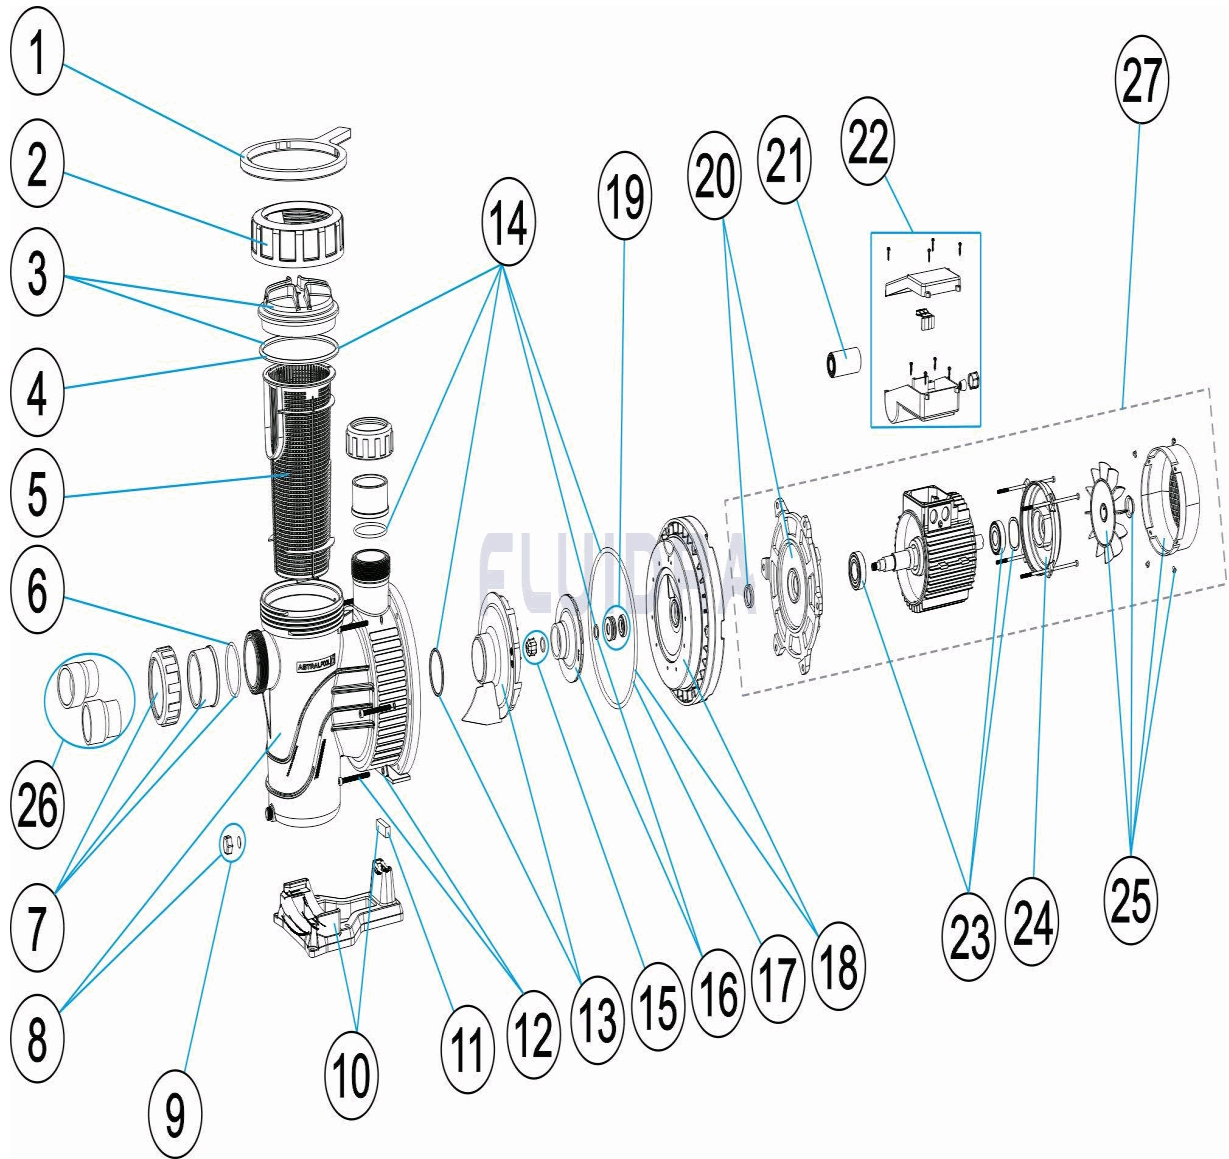

CODIGO 73676, 73678, 73680, 73681, 73682, 73683, 73684, 73685, 73686, 73687

DESCRIPCION: BOMBA VERDON

ESPAÑOL

POS	CODIGO	DESCRIPCION	CANTIDAD	POS	CODIGO	DESCRIPCION	CANTIDAD
1	4404130103	LLAVE TUERCA FILTRO		11	* 4405010442	SILENT-BLOCK 3/4 - 1 - 1,25 HP	
2	4404130101	TUERCA TAPA PREFILTRO		12	4405010590	TORNILLO FIJACION CUERPO	
3	4405010702	TAPA PREFILTRO		13	* 4405010115	DIFUSOR <=0,75 HP	
4	4405010178	JUNTA TORICA D. 151,7X6,99		13	* 4405010116	DIFUSOR 1 HP - 2 HP	
5	4405010105	CESTO PREFILTRO		13	* 4405010117	DIFUSOR 2,5 - 3 HP	
6	4405010907	JUNTA TORICA D 63X4		14	* 4405010899	JUNTAS DE GOMA	
7	* 4405011104	ACCESORIOS ENLACE D-50 (0,5 - 1HP)		14	* 4405010900	JUNTAS DE GOMA	
7	* 4405011105	ACCESORIOS ENLACE D63 (1,5-3HP)		15	* 4405010134	TAPÓN RODETE M8 IZQUIERDA	
8	4405010894	CUERPO BOMBA		16	* 4405010591	RODETE ½ (II) HP	
9	4405010587	TAPON PURGA		16	* 4405010593	RODETE ¾ (II) HP	
10	* 4405010895	PIE BOMBA		16	* 4405010595	RODETE 1 (II) HP	
10	* 4405010896	PIE BOMBA		16	* 4405010596	RODETE 1 (III) HP	
10	* 4405010897	PIE BOMBA		16	* 4405010597	RODETE 1,5 (II) HP	