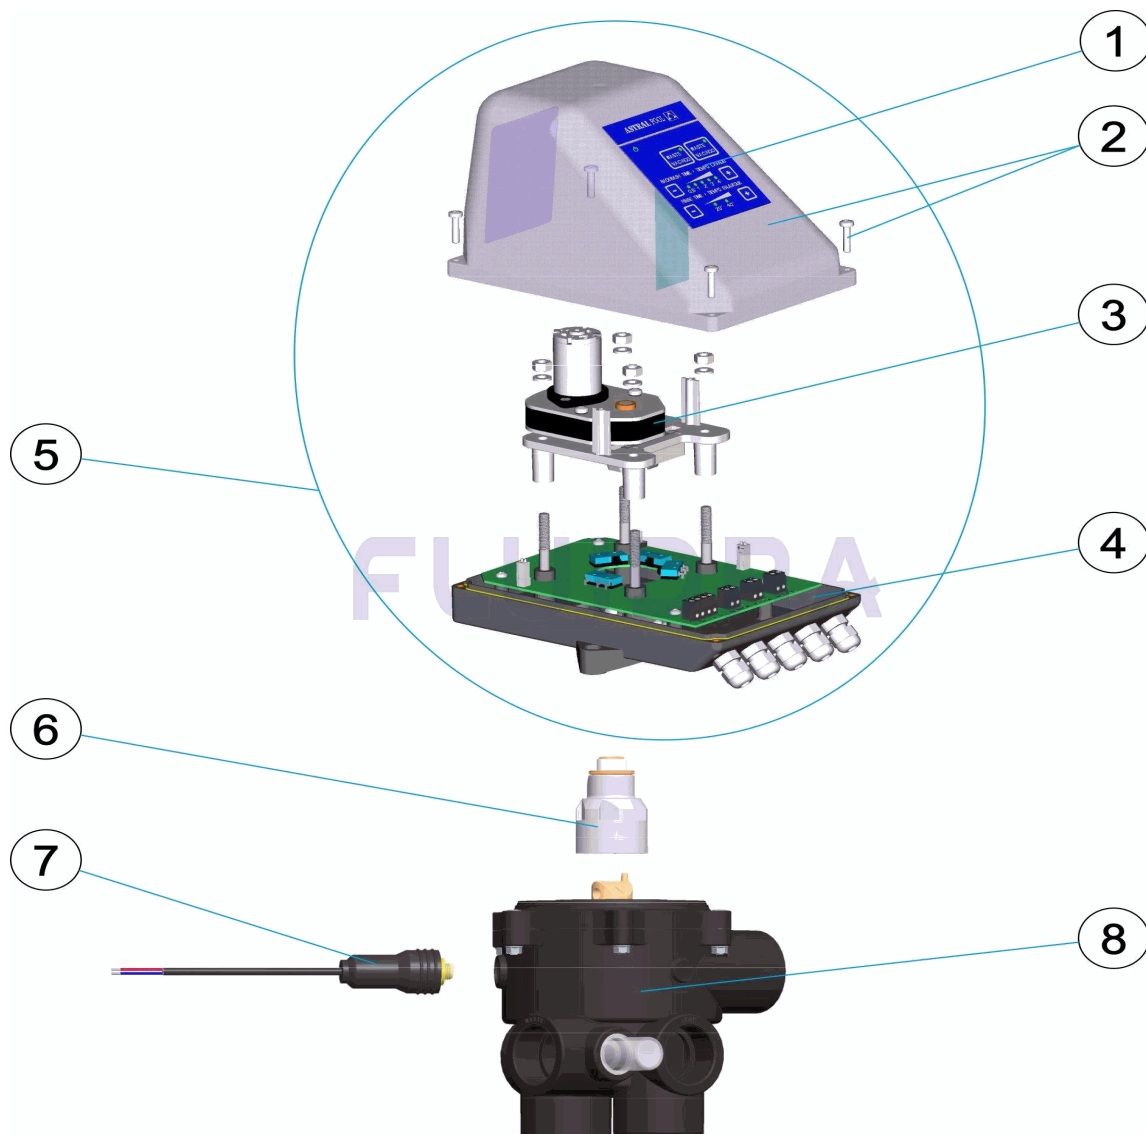

CODIGO **72433, 72434**

DESCRIPCION: **VALVULA SELECTORA AUTOMATICA 1 1/2 - 2"**

ESPAÑOL

POS	CODIGO	DESCRIPCION	CANTIDAD	POS	CODIGO	DESCRIPCION	CANTIDAD
1	4404120064	TECLADO MEMBRANA		5	* 4404120087	CJTO. ACTUADOR BASIC 2"	
2	4404120065	CJTO. TAPA CAJA ACTUADOR		6	4404121502	CJTO. LEVA TRINQUETE	
3	4404120049	CJTO. SOPORTE MOTOREDUCTOR		7	4404120085	PRESOSTATO	
4	* 4404120083	CJTO. BASE ACTUADOR 1 1/2"		8	* 00599AUTO	VALVULA SELECTORA AUTOMATICA 1 1/2"	
4	* 4404120084	CJTO. BASE ACTUADOR 2"		8	* 07444AUTO	VALVULA SELECTORA AUTOMATICA 2"	
5	* 4404120086	CJTO. ACTUADOR BASIC 1 1/2"					

CODIGO **72433, 72434**

DESCRIPCION: **VALVULA SELECTORA AUTOMATICA 1 ½ - 2"**

OBSERVACIONES

POS	CODIGO	OBSERVACIONES
4	* 4404120083	PARA: 72433
4	* 4404120084	PARA: 72434
5	* 4404120086	PARA: 72433
5	* 4404120087	PARA: 72434
8	* 00599AUTO	PARA: 72433
8	* 07444AUTO	PARA: 72434

CODE 72433, 72434

DESCRIPTION: SÉLECTEUR AUTOMATIQUE 1 1/2 - 2"

FRANCAIS

POS	CODE	DESCRIPTION	QUANTITE	POS	CODE	DESCRIPTION	QUANTITE
1	4404120064	CLAVIER MEMBRANE		5	* 4404120087	ACTIONNEUR BASIC 2"	
2	4404120065	ENS. COUVERCLE BOÎTIER ACTIONNEUR		6	4404121502	ENSEMBLE LEVIER CLIQUET	
3	4404120049	ENS. SUPPORT MOTORÉDUCTEUR		7	4404120085	ENSEMBLE PRESSOSTAT	
4	* 4404120083	ENS. BASE ACTIONNEUR 1 1/2"		8	* 00599AUTO	SÉLECTEUR AUTOMATIQUE 1 1/2	
4	* 4404120084	ENS. BASE ACTIONNEUR 2"		8	* 07444AUTO	SÉLECTEUR AUTOMATIQUE 2"	
5	* 4404120086	ACTIONNEUR BASIC 1 1/2"					