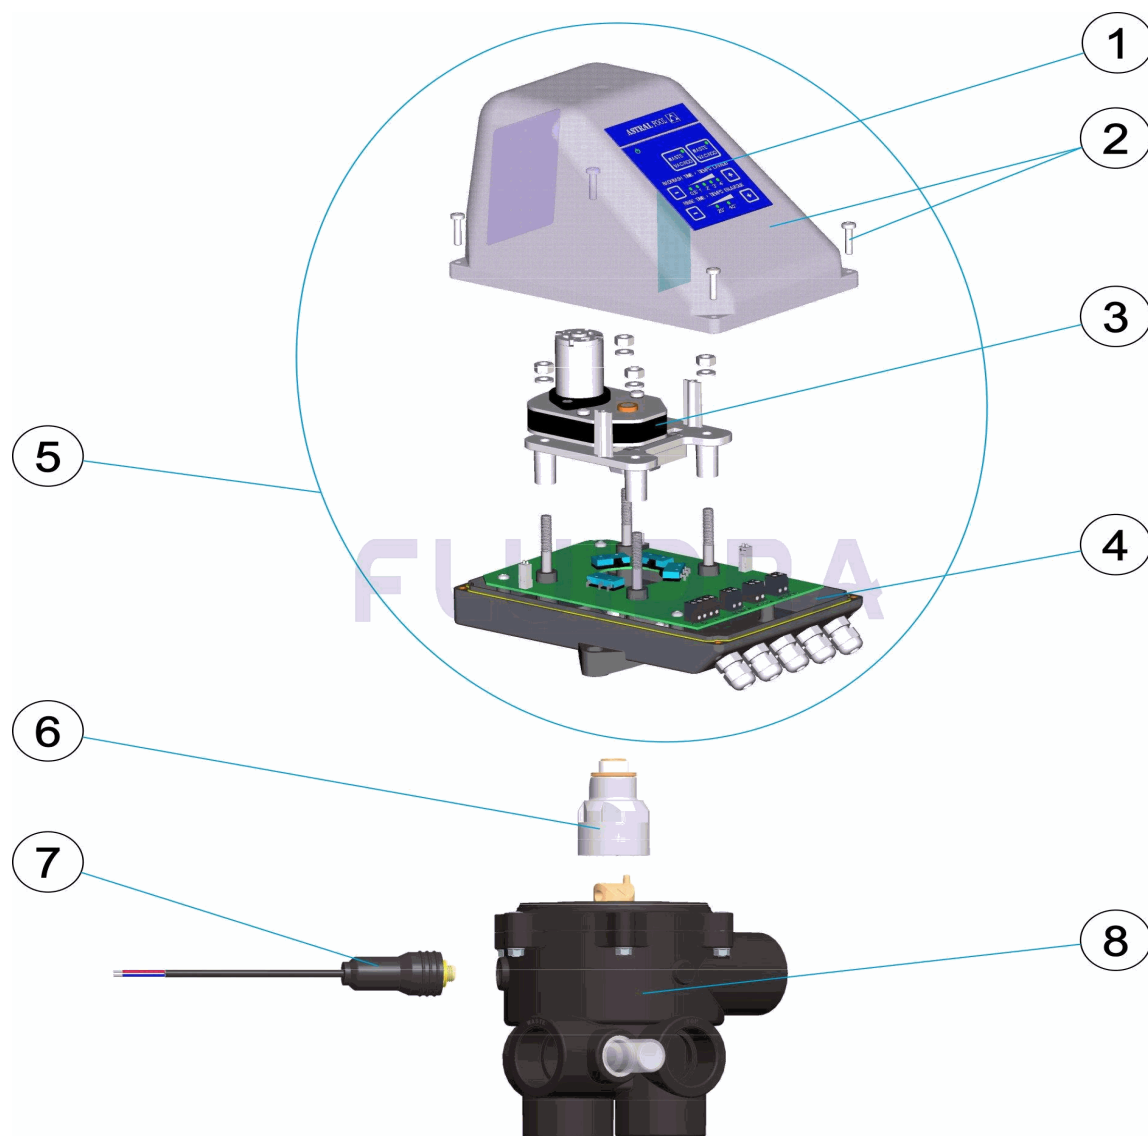

CODE 72433, 72434

DESCRIPTION: AUTOMATIC MULTIPORT VALVE 1 1/2 - 2"

ENGLISH

POS	CODE	DESCRIPTION	QUANTITY	POS	CODE	DESCRIPTION	QUANTITY
1	4404120064	MEMBRANE KEYBOARD		5	* 4404120087	ACTUATOR SET BASIC 2"	
2	4404120065	ACTUATOR BOX COVER SET		6	4404121502	CATCH LEVER UNIT	
3	4404120049	GEARED MOTOR SUPPORT SET		7	4404120085	PRESSURE CONTROL UNIT	
4	* 4404120083	ACTUATOR BASE SET 1 1/2"		8	* 00599AUTO	AUTOMATIC MULTIPORT VALVE 1 1/2"	
4	* 4404120084	ACTUATOR BASE SET 2"		8	* 07444AUTO	AUTOMATIC MULTIPORT VALVE 2"	
5	* 4404120086	ACTUATOR SET BASIC 1 1/2"					

CODE **72433, 72434**

DESCRIPTION: **AUTOMATIC MULTIPORT VALVE 1 1/2 - 2"**

OBSERVATIONS

POS	CODE	OBSERVATIONS
4	* 4404120083	FOR: 72433
4	* 4404120084	FOR: 72434
5	* 4404120086	FOR: 72433
5	* 4404120087	FOR: 72434
8	* 00599AUTO	FOR: 72433
8	* 07444AUTO	FOR: 72434

CODICE **72433, 72434**

DESCRIZIONE: **VALVOLA SELETRICE AUTOMATICA 1 ½ - 2"**

ITALIANO

POS	CODICE	DESCRIZIONE	QUANTITA'	POS	CODICE	DESCRIZIONE	QUANTITA'
1	4404120064	TASTIERA A MEMBRANA		5	* 4404120087	ATTUATORE BASIC 2"	
2	4404120065	SET TAPPO SCATOLA ATTUATORE		6	4404121502	KIT LEVA	
3	4404120049	SET SUPPORTO MOTORIDUTTORE		7	4404120085	KIT PRESSOSTATO	
4	* 4404120083	SET BASE ATTUATORE 1 ½"		8	* 00599AUTO	VALVOLA SELETRICE AUTOMATICA 1 1/2"	
4	* 4404120084	SET BASE ATTUATORE 2"		8	* 07444AUTO	VALVOLA SELETRICE AUTOMATICA 2"	
5	* 4404120086	ACTUATORE BASIC 1 ½"					

CODICE **72433, 72434**

DESCRIZIONE: **VALVOLA SELETTTRICE AUTOMATICA 1 ½ - 2"**

OSSERVAZIONI

POS	CODICE	OSSERVAZIONI
4	* 4404120083	PER: 72433
4	* 4404120084	PER: 72434
5	* 4404120086	PER: 72433
5	* 4404120087	PER: 72434
8	* 00599AUTO	PER: 72433
8	* 07444AUTO	PER: 72434