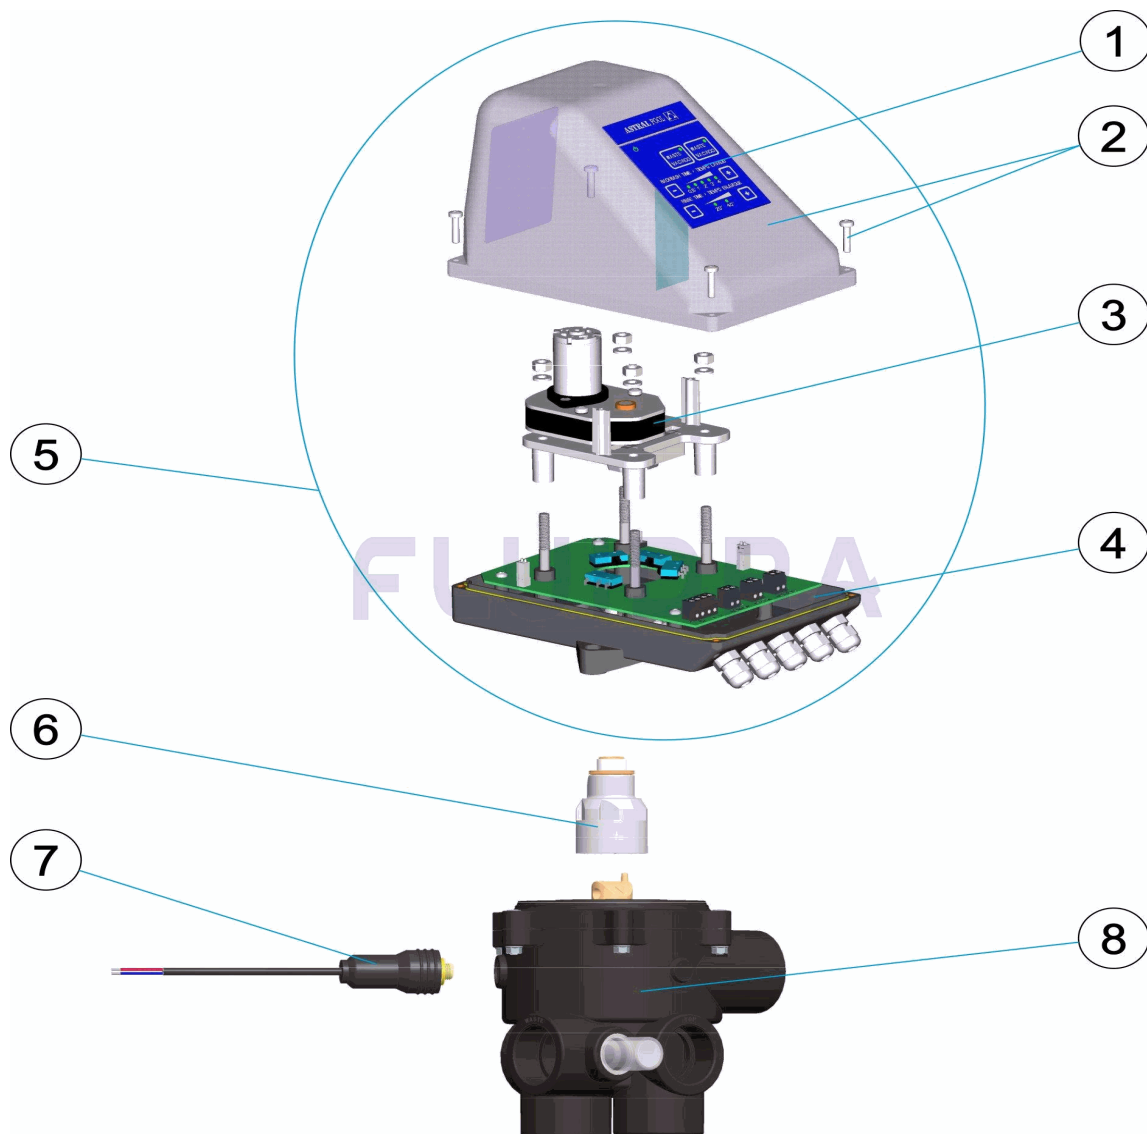

CODIGO **72433, 72434**

DESCRIPCION: **VALVULA SELECTORA AUTOMATICA 1 1/2 - 2"**

ESPAÑOL

POS	CODIGO	DESCRIPCION	CANTIDAD	POS	CODIGO	DESCRIPCION	CANTIDAD
1	4404120064	TECLADO MEMBRANA		5	* 4404120087	CJTO. ACTUADOR BASIC 2"	
2	4404120065	CJTO. TAPA CAJA ACTUADOR		6	4404121502	CJTO. LEVA TRINQUETE	
3	4404120049	CJTO. SOPORTE MOTOREDUCTOR		7	4404120085	PRESOSTATO	
4	* 4404120083	CJTO. BASE ACTUADOR 1 1/2"		8	* 00599AUTO	VALVULA SELECTORA AUTOMATICA 1 1/2"	
4	* 4404120084	CJTO. BASE ACTUADOR 2"		8	* 07444AUTO	VALVULA SELECTORA AUTOMATICA 2"	
5	* 4404120086	CJTO. ACTUADOR BASIC 1 1/2"					

CODE 72433, 72434

DESCRIPTION: AUTOMATIC MULTIPORT VALVE 1 1/2 - 2"

ENGLISH

POS	CODE	DESCRIPTION	QUANTITY	POS	CODE	DESCRIPTION	QUANTITY
1	4404120064	MEMBRANE KEYBOARD		5	* 4404120087	ACTUATOR SET BASIC 2"	
2	4404120065	ACTUATOR BOX COVER SET		6	4404121502	CATCH LEVER UNIT	
3	4404120049	GEARED MOTOR SUPPORT SET		7	4404120085	PRESSURE CONTROL UNIT	
4	* 4404120083	ACTUATOR BASE SET 1 1/2"		8	* 00599AUTO	AUTOMATIC MULTIPORT VALVE 1 1/2"	
4	* 4404120084	ACTUATOR BASE SET 2"		8	* 07444AUTO	AUTOMATIC MULTIPORT VALVE 2"	
5	* 4404120086	ACTUATOR SET BASIC 1 1/2"					

CODICE **72433, 72434**

DESCRIZIONE: **VALVOLA SELETRICE AUTOMATICA 1 ½ - 2"**

ITALIANO

POS	CODICE	DESCRIZIONE	QUANTITA'	POS	CODICE	DESCRIZIONE	QUANTITA'
1	4404120064	TASTIERA A MEMBRANA		5	* 4404120087	ATTUATORE BASIC 2"	
2	4404120065	SET TAPPO SCATOLA ATTUATORE		6	4404121502	KIT LEVA	
3	4404120049	SET SUPPORTO MOTORIDUTTORE		7	4404120085	KIT PRESSOSTATO	
4	* 4404120083	SET BASE ATTUATORE 1 ½"		8	* 00599AUTO	VALVOLA SELETRICE AUTOMATICA 1 1/2"	
4	* 4404120084	SET BASE ATTUATORE 2"		8	* 07444AUTO	VALVOLA SELETRICE AUTOMATICA 2"	
5	* 4404120086	ACTUATORE BASIC 1 ½"					