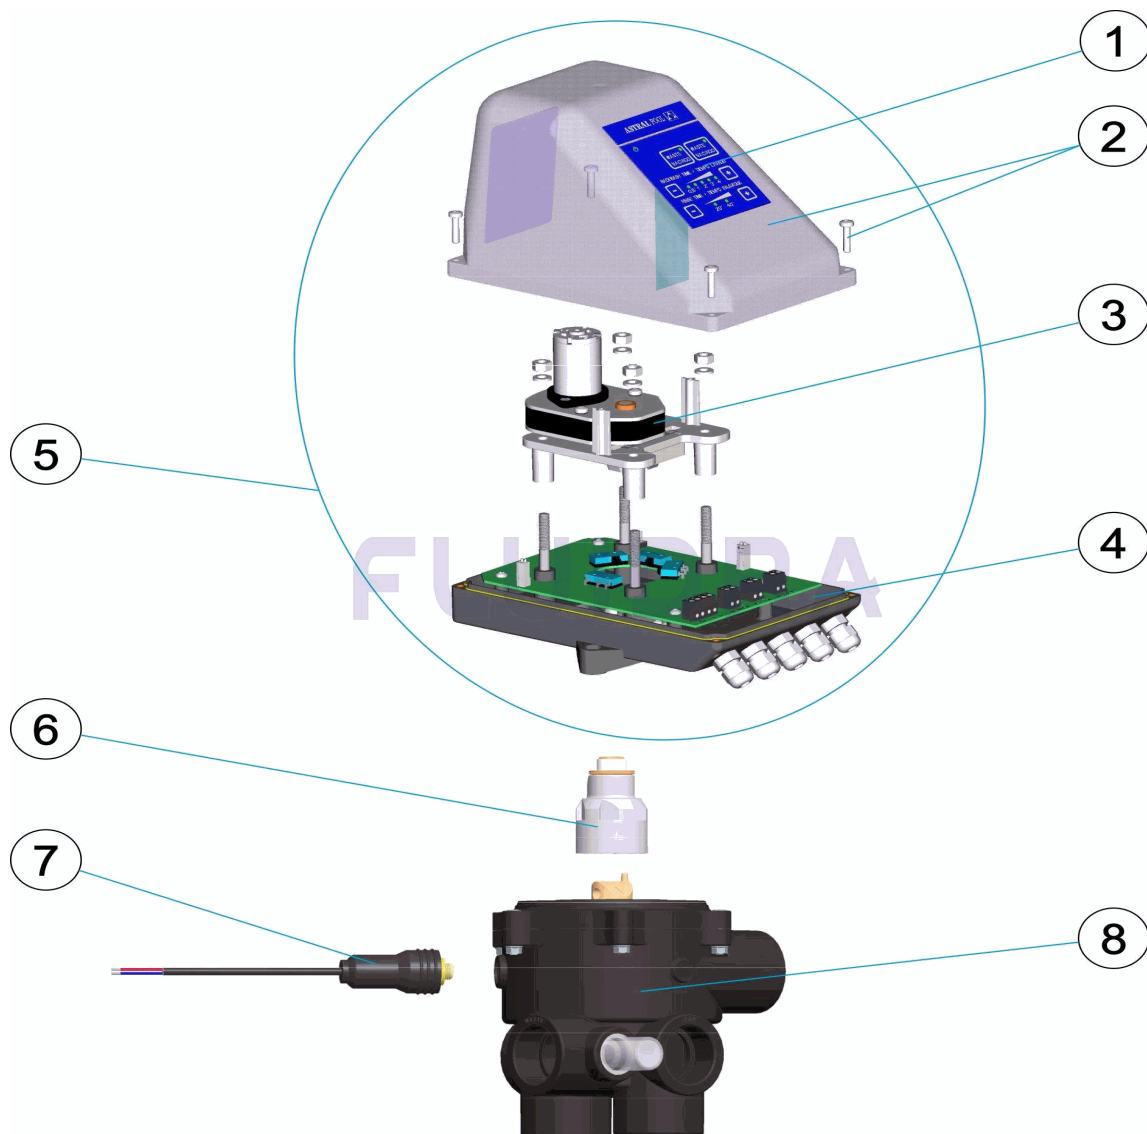

CODICE **72433, 72434**

DESCRIZIONE: **VALVOLA SELETRICE AUTOMATICA 1 ½ - 2"**

ITALIANO

POS	CODICE	DESCRIZIONE	QUANTITA'	POS	CODICE	DESCRIZIONE	QUANTITA'
1	4404120064	TASTIERA A MEMBRANA		5	* 4404120087	ATTUATORE BASIC 2"	
2	4404120065	SET TAPPO SCATOLA ATTUATORE		6	4404121502	KIT LEVA	
3	4404120049	SET SUPPORTO MOTORIDUTTORE		7	4404120085	KIT PRESSOSTATO	
4	* 4404120083	SET BASE ATTUATORE 1 ½"		8	* 00599AUTO	VALVOLA SELETRICE AUTOMATICA 1 1/2"	
4	* 4404120084	SET BASE ATTUATORE 2"		8	* 07444AUTO	VALVOLA SELETRICE AUTOMATICA 2"	
5	* 4404120086	ACTUATORE BASIC 1 ½"					

CODICE **72433, 72434**

DESCRIZIONE: **VALVOLA SELETTTRICE AUTOMATICA 1 ½ - 2"**

OSSERVAZIONI

POS	CODICE	OSSERVAZIONI
4	* 4404120083	PER: 72433
4	* 4404120084	PER: 72434
5	* 4404120086	PER: 72433
5	* 4404120087	PER: 72434
8	* 00599AUTO	PER: 72433
8	* 07444AUTO	PER: 72434

CODE **72433, 72434**

BESCHREIBUNG: **MEHRWEGVENTIL AUTOMATISCH 1 ½ - 2"**

DEUTSCH

POS	CODE	BESCHREIBUNG	MENGE	POS	CODE	BESCHREIBUNG	MENGE
1	4404120064	TASTATUR MBRAN		5	* 4404120087	SET AUSLÖSER BASIC 2"	
2	4404120065	SET ABDECKUNG GEHÄUSE AUSLÖSER		6	4404121502	SET EINRASTSCHNAPPE	
3	4404120049	SET HALTERUNG REDUZIERMOTOR		7	4404120085	PRESOSTAT	
4	* 4404120083	SET BASIS AUSLÖSER 1 ½"		8	* 00599AUTO	MEHRWEGVENTIL AUTOMATISCH 1 1/2"	
4	* 4404120084	SET BASIS AUSLÖSER 2"		8	* 07444AUTO	MEHRWEGVENTIL AUTOMATISCH 2"	
5	* 4404120086	SET AUSLÖSER BASIC 1 ½"					