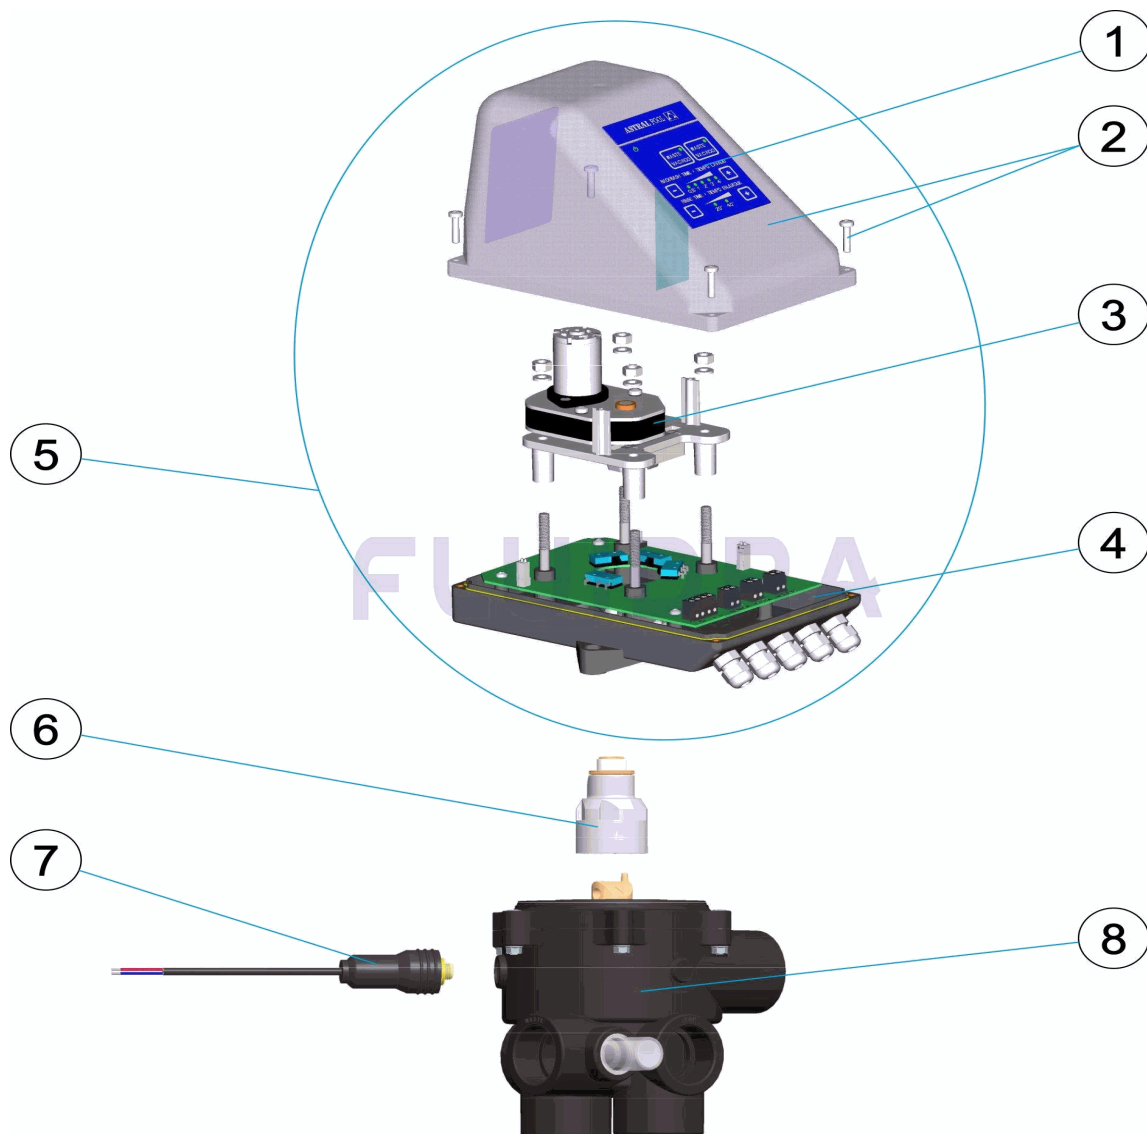

CODE **72433, 72434**

BESCHREIBUNG: **MEHRWEGVENTIL AUTOMATISCH 1 ½ - 2"**

HINWEISE

POS	CODE	HINWEISE
4	* 4404120083	FÜR: 72433
4	* 4404120084	FÜR: 72434
5	* 4404120086	FÜR: 72433
5	* 4404120087	FÜR: 72434
8	* 00599AUTO	FÜR: 72433
8	* 07444AUTO	FÜR: 72434

CODIGO **72433, 72434**

DESCRIÇÃO: **VÁLVULA SELECTORA AUTOMÁTICA 1 ½ - 2"**

PORTUGUES

POS	CODIGO	DESCRIÇÃO	JANTIDADE	POS	CODIGO	DESCRIÇÃO	JANTIDADE
1	4404120064	TECLADO MEMBRANA		5	* 4404120087	CJTO. ACTUADOR BASIC 2"	
2	4404120065	CJTO. TAMPA CAIXA ATUADOR		6	4404121502	CJTO. MANIPULO TRINQUETE	
3	4404120049	CJTO. SUPORTE MOTOREDUTOR		7	4404120085	CJTO. PRESSOSTATO	
4	* 4404120083	CJTO. BASE ATUADOR 1 ½"		8	* 00599AUTO	VÁLVULA SELECTORA AUTOMÁTICA 1 1/2"	
4	* 4404120084	CJTO. BASE ATUADOR 2"		8	* 07444AUTO	VÁLVULA SELECTORA AUTOMÁTICA 2"	
5	* 4404120086	CJTO. ACTUADOR BASIC 1 ½"					