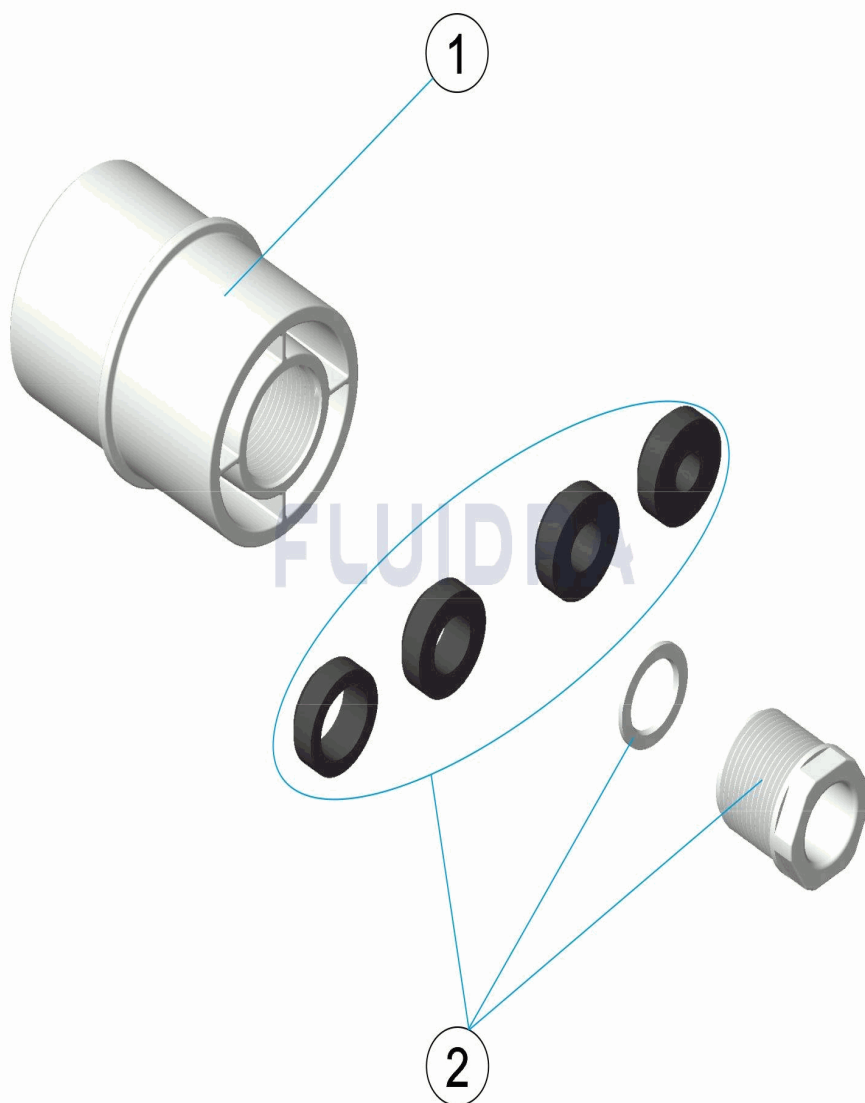

CODIGO **65286**

DESCRIPCION: **KIT PRENSAESTOPAS M-25**

ESPAÑOL

POS	CODIGO	DESCRIPCION	CANTIDAD	POS	CODIGO	DESCRIPCION	CANTIDAD
1	4403010171	PRENSAESTOPAS M-25		2	4403010801	CJTO. PRENSAESTOPAS	

CODE **65286**

DESCRIPTION: **ENS. PRESSE ETOUPE M-25**

FRANCAIS

POS	CODE	DESCRIPTION	QUANTITE	POS	CODE	DESCRIPTION	QUANTITE
1	4403010171	PASSE-CÂBLES M-25		2	4403010801	ENS. PRESSE ETOUPE	

CODE **65286**

DESCRIPTION: **KIT CABLE GLAND M-25**

ENGLISH

POS	CODE	DESCRIPTION	QUANTITY	POS	CODE	DESCRIPTION	QUANTITY
1	4403010171	CABLE GLAND M-25		2	4403010801	GLAND SEAL ASSY.	

CODICE **65286**

DESCRIZIONE: **KIT PRESSACAVI M-25**

ITALIANO

POS	CODICE	DESCRIZIONE	QUANTITA'	POS	CODICE	DESCRIZIONE	QUANTITA'
1	4403010171	PASSACAVI M-25		2	4403010801	KIT PRESSACAVI	

CODE **65286**

BESCHREIBUNG: **SET QUETSCHVERSCHRAUBUNG M-25**

DEUTSCH

POS	CODE	BESCHREIBUNG	MENGE	POS	CODE	BESCHREIBUNG	MENGE
1	4403010171	QUETSCHVERSCHRAUBUNG M-25		2	4403010801	SET QUETSCHVERSCHRAUBUNG	