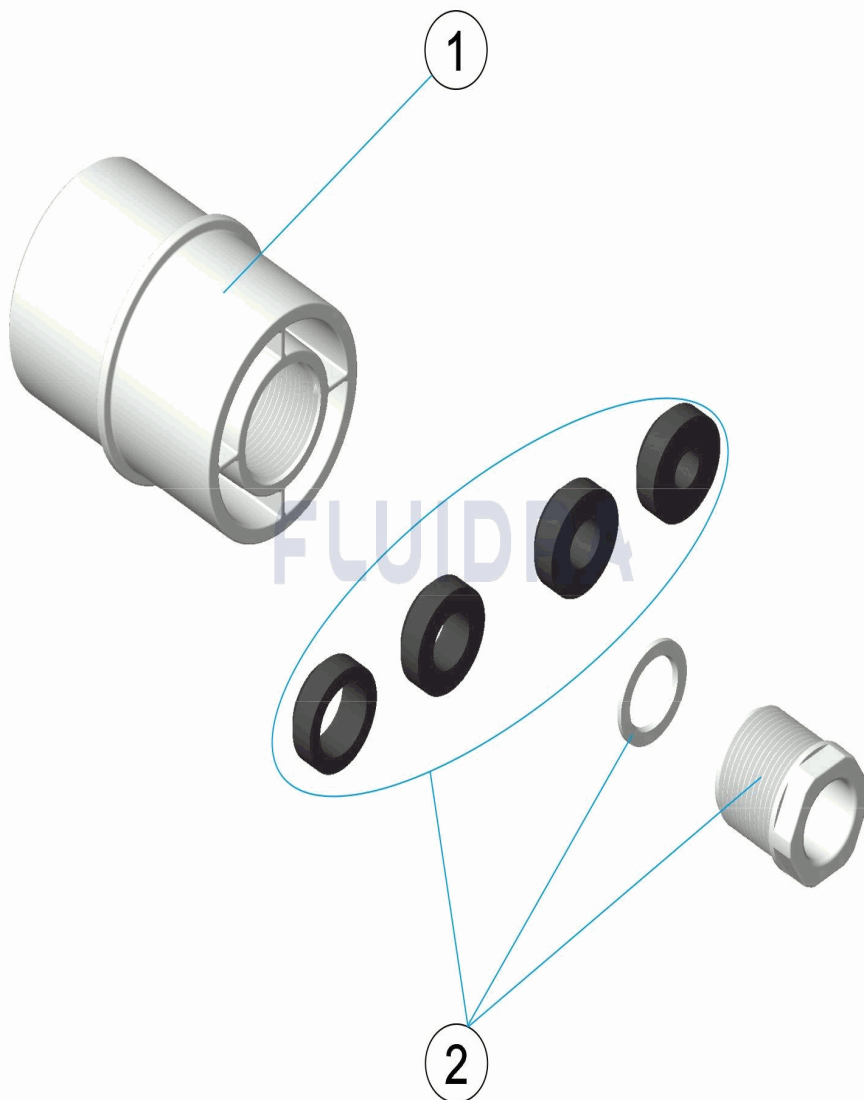

DESCRIPTION: **ENS. PRESSE ETOUPE M-25**

FRANCAIS

POS	CODE	DESCRIPTION	QUANTITE	POS	CODE	DESCRIPTION	QUANTITE
1	4403010171	PASSE-CÂBLES M-25		2	4403010801	ENS. PRESSE ETOUPE	

CODE **65286**

DESCRIPTION: **KIT CABLE GLAND M-25**

ENGLISH

POS	CODE	DESCRIPTION	QUANTITY	POS	CODE	DESCRIPTION	QUANTITY
1	4403010171	CABLE GLAND M-25		2	4403010801	GLAND SEAL ASSY.	

CODICE **65286**

DESCRIZIONE: **KIT PRESSACAVI M-25**

ITALIANO

POS	CODICE	DESCRIZIONE	QUANTITA'	POS	CODICE	DESCRIZIONE	QUANTITA'
1	4403010171	PASSACAVI M-25		2	4403010801	KIT PRESSACAVI	

CODE **65286**

BESCHREIBUNG: **SET QUETSCHVERSCHRAUBUNG M-25**

DEUTSCH

POS	CODE	BESCHREIBUNG	MENGE	POS	CODE	BESCHREIBUNG	MENGE
1	4403010171	QUETSCHVERSCHRAUBUNG M-25		2	4403010801	SET QUETSCHVERSCHRAUBUNG	

CODIGO **65286**

DESCRIÇÃO: **CONJ.CAIXA DE VEDAÇÃO M-25**

PORTUGUES

POS	CODIGO	DESCRIÇÃO	JANTIDADE	POS	CODIGO	DESCRIÇÃO	JANTIDADE
1	4403010171	PASSA-CABOS M-25		2	4403010801	CONJ.CAIXA DE VEDAÇÃO	