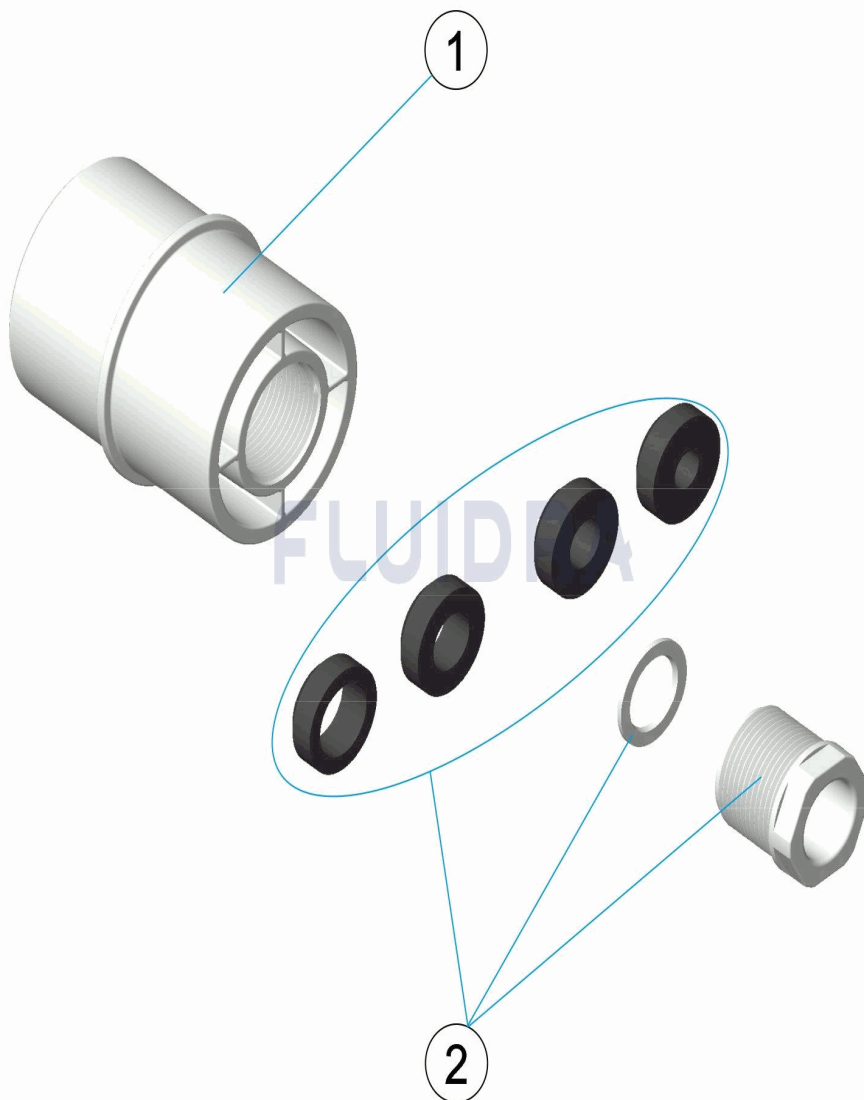

ENGLISH

POS	CODE	DESCRIPTION	QUANTITY	POS	CODE	DESCRIPTION	QUANTITY
1	4403010171	CABLE GLAND M-25		2	4403010801	GLAND SEAL ASSY.	

CODICE **65286**

DESCRIZIONE: **KIT PRESSACAVI M-25**

ITALIANO

POS	CODICE	DESCRIZIONE	QUANTITA'	POS	CODICE	DESCRIZIONE	QUANTITA'
1	4403010171	PASSACAVI M-25		2	4403010801	KIT PRESSACAVI	

CODE **65286**

BESCHREIBUNG: **SET QUETSCHVERSCHRAUBUNG M-25**

DEUTSCH

POS	CODE	BESCHREIBUNG	MENGE	POS	CODE	BESCHREIBUNG	MENGE
1	4403010171	QUETSCHVERSCHRAUBUNG M-25		2	4403010801	SET QUETSCHVERSCHRAUBUNG	

CODIGO **65286**

DESCRIÇÃO: **CONJ.CAIXA DE VEDAÇÃO M-25**

PORTUGUES

POS	CODIGO	DESCRIÇÃO	JANTIDADE	POS	CODIGO	DESCRIÇÃO	JANTIDADE
1	4403010171	PASSA-CABOS M-25		2	4403010801	CONJ.CAIXA DE VEDAÇÃO	