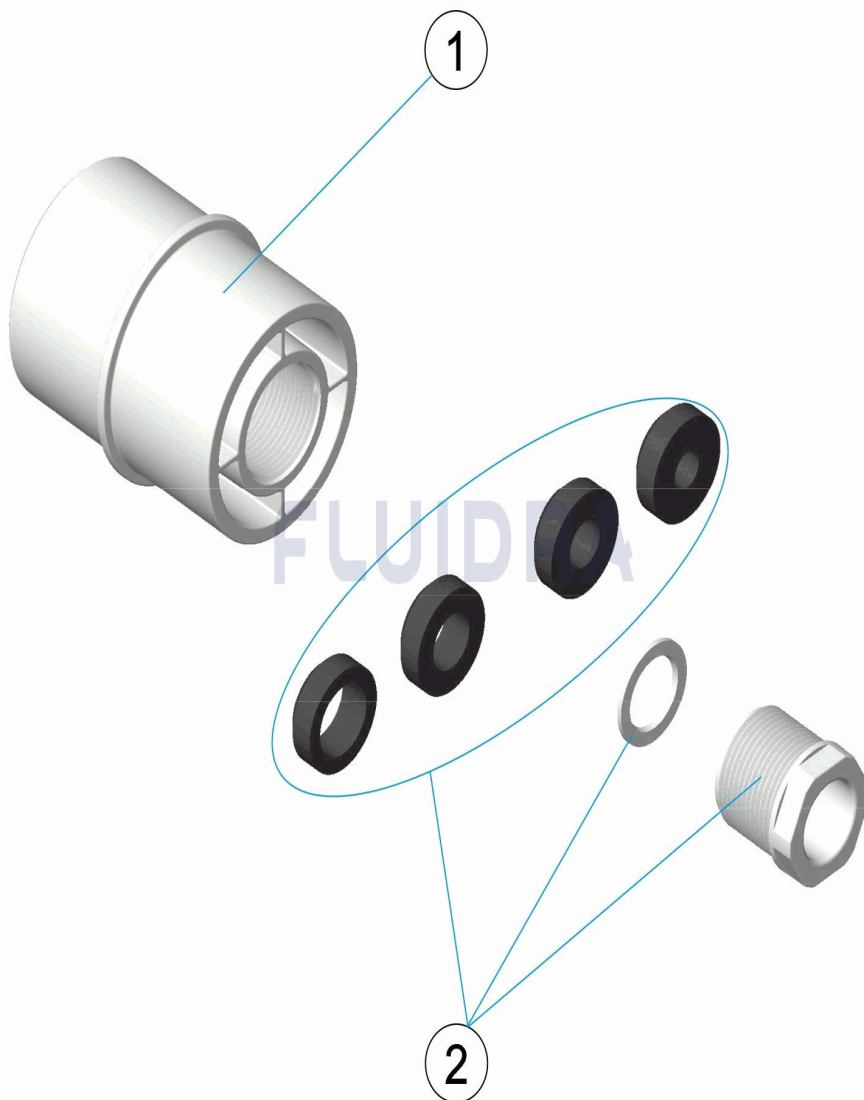

CODIGO **65286**

DESCRIPCION: **KIT PRENSAESTOPAS M-25**

ESPAÑOL

POS	CODIGO	DESCRIPCION	CANTIDAD	POS	CODIGO	DESCRIPCION	CANTIDAD
1	4403010171	PRENSAESTOPAS M-25		2	4403010801	CJTO. PRENSAESTOPAS	

CODE **65286**

DESCRIPTION: **ENS. PRESSE ETOUPE M-25**

FRANCAIS

POS	CODE	DESCRIPTION	QUANTITE	POS	CODE	DESCRIPTION	QUANTITE
1	4403010171	PASSE-CÂBLES M-25		2	4403010801	ENS. PRESSE ETOUPE	

CODE **65286**

DESCRIPTION: **KIT CABLE GLAND M-25**

ENGLISH

POS	CODE	DESCRIPTION	QUANTITY	POS	CODE	DESCRIPTION	QUANTITY
1	4403010171	CABLE GLAND M-25		2	4403010801	GLAND SEAL ASSY.	

CODICE **65286**

DESCRIZIONE: **KIT PRESSACAVI M-25**

ITALIANO

POS	CODICE	DESCRIZIONE	QUANTITA'	POS	CODICE	DESCRIZIONE	QUANTITA'
1	4403010171	PASSACAVI M-25		2	4403010801	KIT PRESSACAVI	

CODE **65286**

BESCHREIBUNG: **SET QUETSCHVERSCHRAUBUNG M-25**

DEUTSCH

POS	CODE	BESCHREIBUNG	MENGE	POS	CODE	BESCHREIBUNG	MENGE
1	4403010171	QUETSCHVERSCHRAUBUNG M-25		2	4403010801	SET QUETSCHVERSCHRAUBUNG	