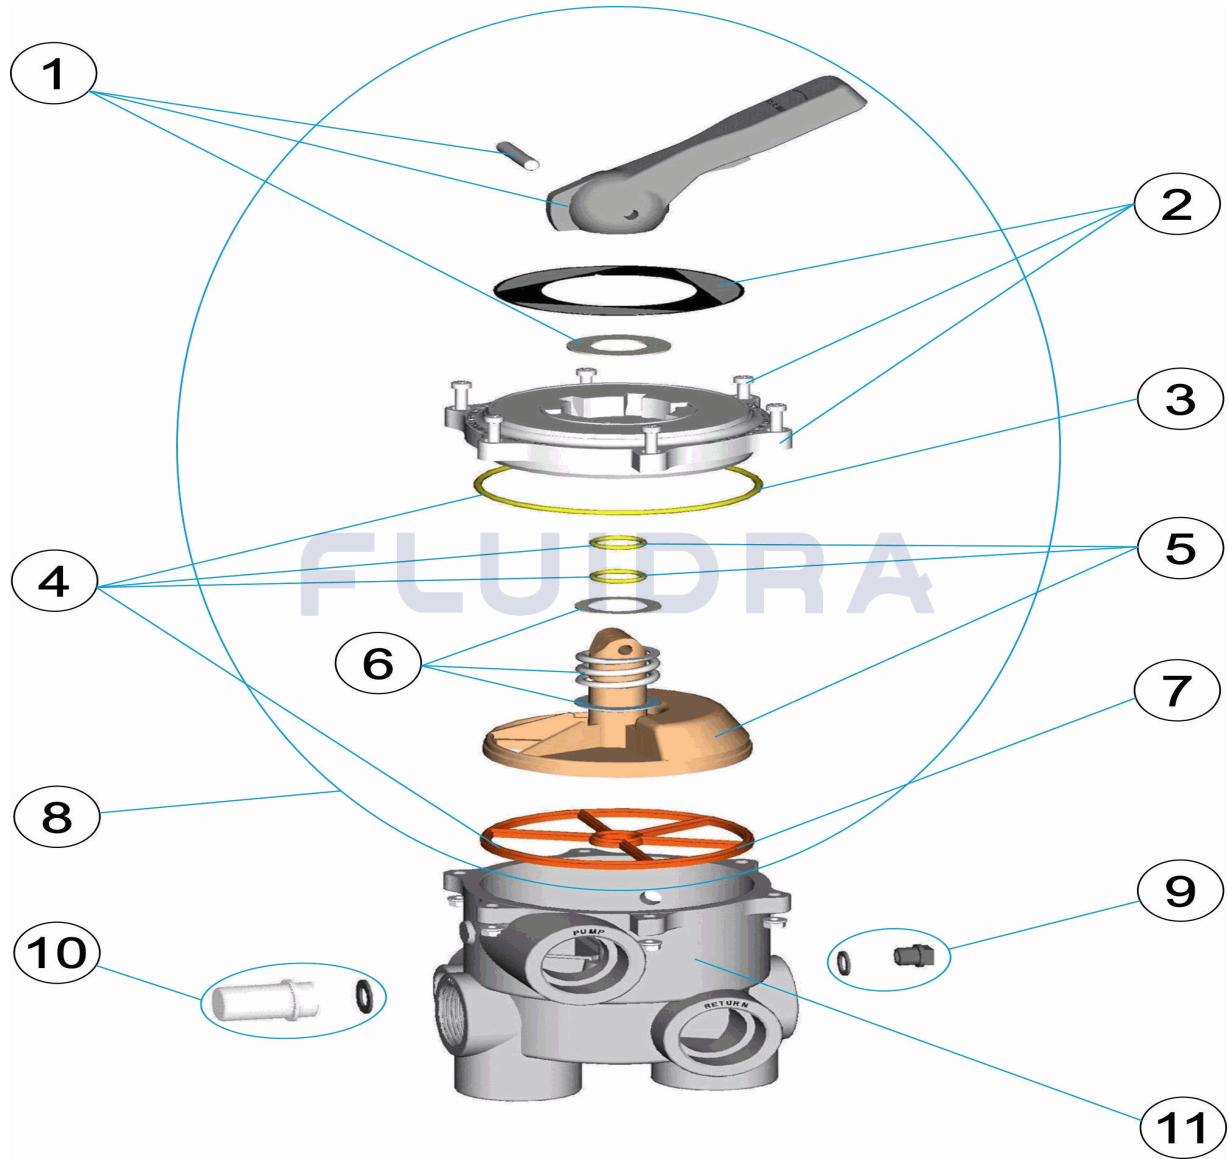

CODE **14909**

DESCRIPTION: **MULTIPORT VALVE 1 1/2"**

ENGLISH

POS	CODE	DESCRIPTION	QUANTITY	POS	CODE	DESCRIPTION	QUANTITY
1	4404120102	BLACK HANDLE 11/2'-2'		7	4404120071	1 1/2" MULTIPOINT VALVE GASKET	
2	4404120088	COVERS SELECTOR VALVE 1 1/2"		8	4404120112	TOP ASSEMBLY BLACK 1 1/2' MNB/N/A	
3	4404120023	1 1/2" LID 'O' RIN "		9	4404120081	CAP 1/4"	
4	4404120107	GASKETS NEW VALVE 1 1/2'		10	4404120108	VISOR WITH SEAL	
5	4404120106	DISTRIBUTOR WITH GASKETS 1 1/2'		11	14909R0101	BLACK SELECTOR VALVE 1 1/2" POS. 3"	
6	4404120105	SPRING WITH WASHERS