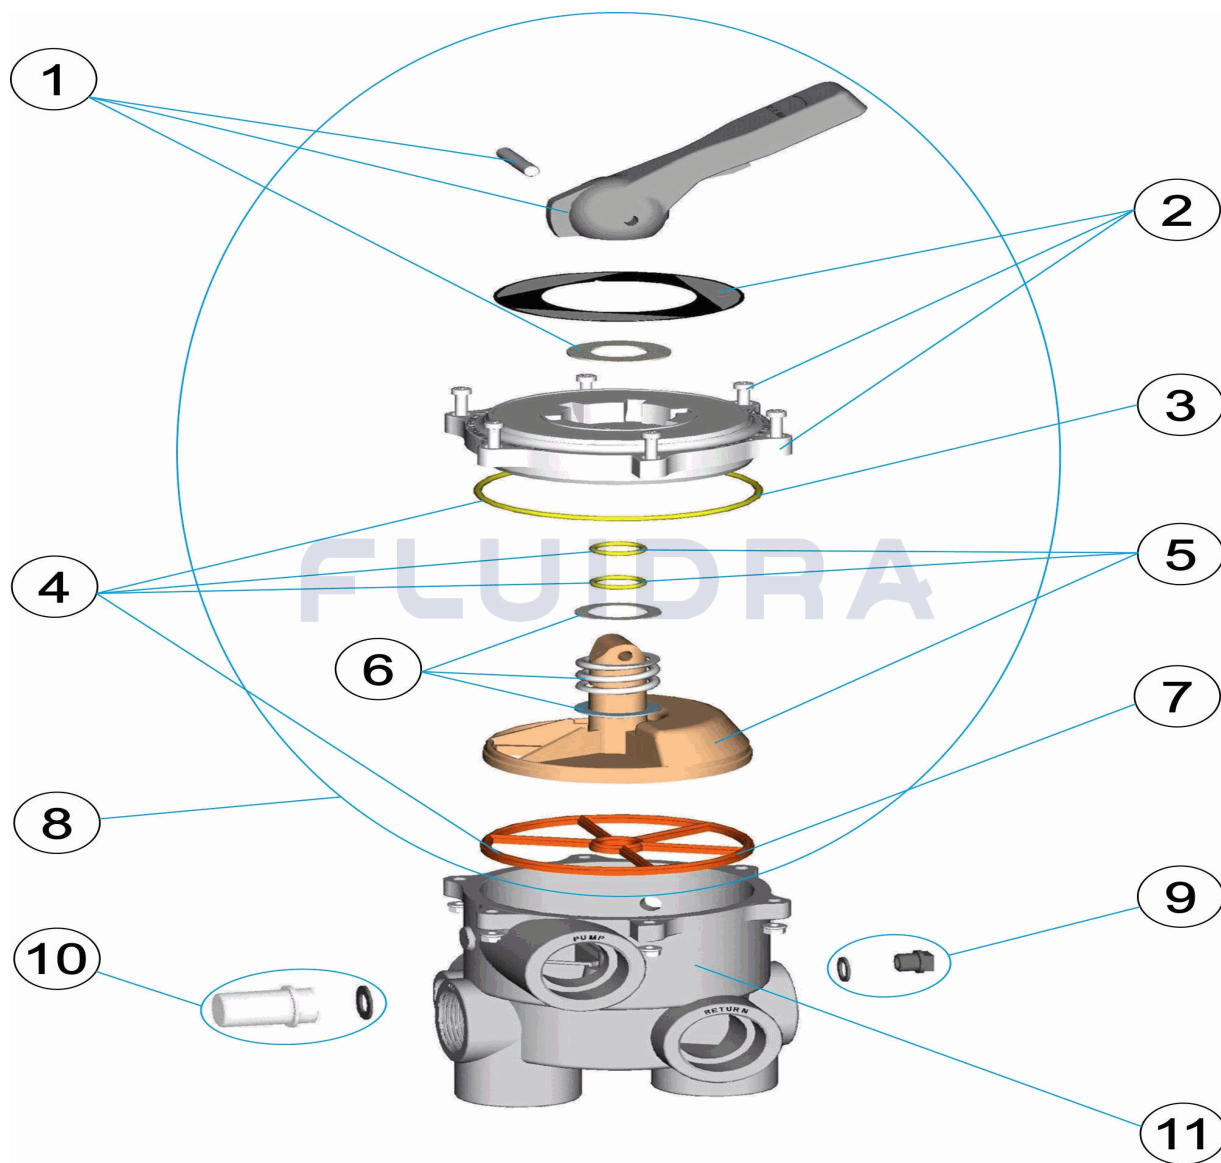

CODIGO **14909**

DESCRIÇÃO: **VÁLVULA SELECTORA 1 ½"**

**PORTUGUES**

| POS | CODIGO     | DESCRIÇÃO                      | JANTIDADE | POS | CODIGO     | DESCRIÇÃO                              | JANTIDADE |
|-----|------------|--------------------------------|-----------|-----|------------|--|-----------|
| 1   | 4404120102 | MANIPULO PRETO 1 1/2'-2'       |           | 7   | 4404120071 | JUNTA VALVULA 1 1/2"                   |           |
| 2   | 4404120088 | TAMPA VALVULA 1 1/2"           |           | 8   | 4404120112 | TAMPA DISTRIBUIDORA PRETA 1 1/2" MNB/Λ |           |
| 3   | 4404120023 | JUNTA TÓRICA TAMPA 1 1/2"      |           | 9   | 4404120081 | TAMPÃO 1/4"                            |           |
| 4   | 4404120107 | JUNTAS VÁLVULA 1 1/2"          |           | 10  | 4404120108 | VISOR COM JUNTA                        |           |
| 5   | 4404120106 | DISTRIBUIDOR COM JUNTAS 1 1/2" |           | 11  | 14909R0101 | CORPO 1 1/2" POSIÇÃO 3 NEGR "          |           |
| 6   | 4404120105 | MOLA COM ANILHAS               |           |     |            |  |           |