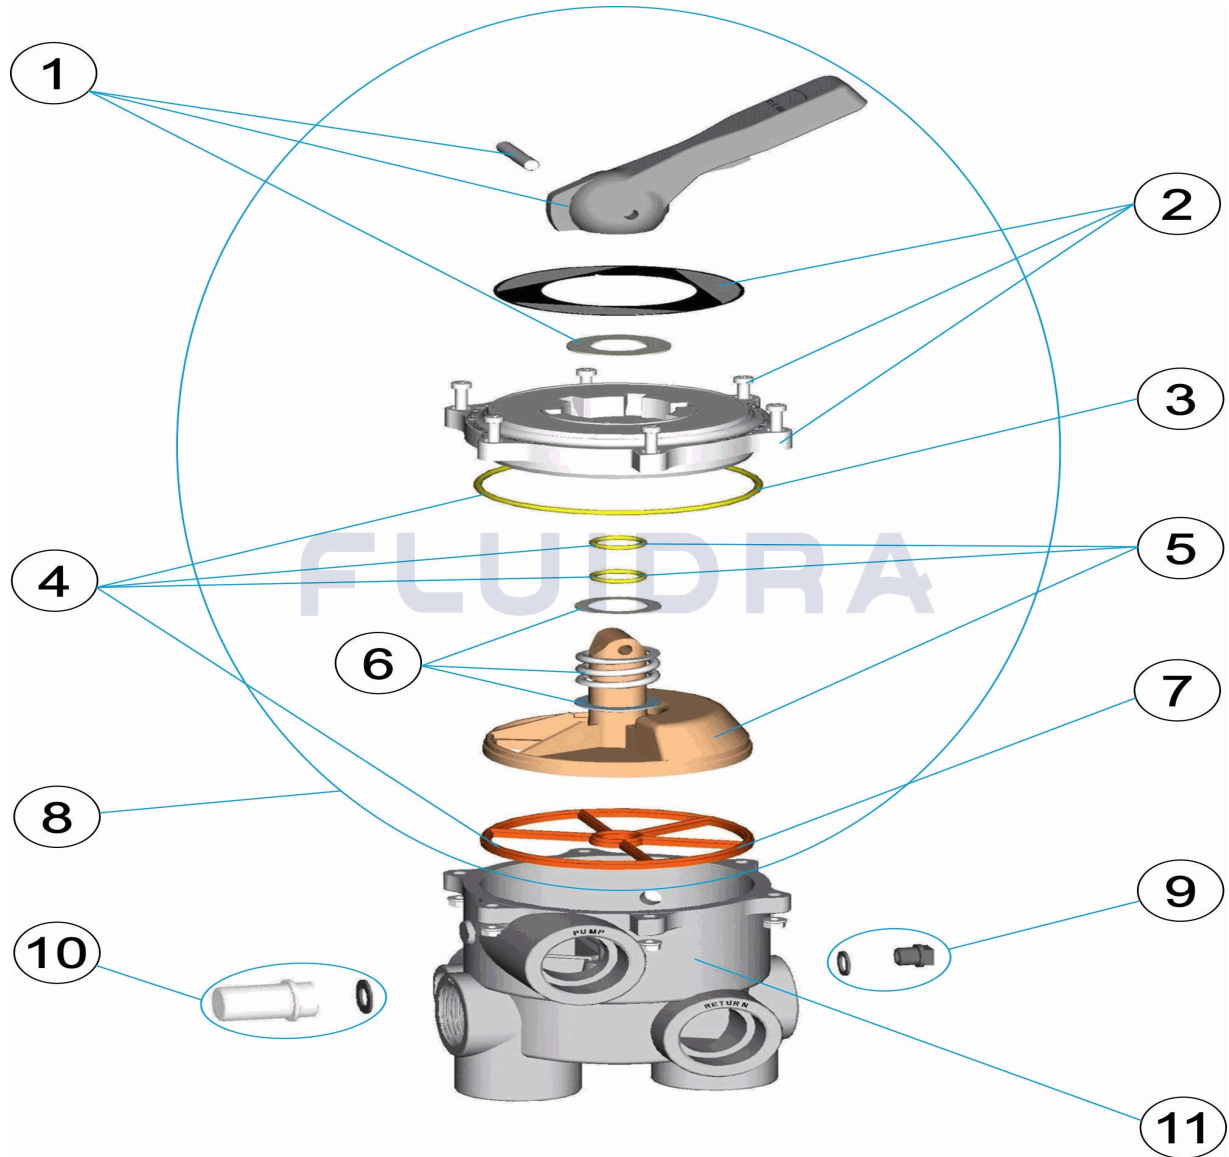

CODE **14909**

BESCHREIBUNG: **MEHRWEGVENTIL 1 1/2"**

DEUTSCH

POS	CODE	BESCHREIBUNG	MENGE	POS	CODE	BESCHREIBUNG	MENGE
1	4404120102	GRIFF SCHWARZ 1 1/2' - 2'		7	4404120071	DICHTUNG MEHRWEGVENTIL 1 1/2"	
2	4404120088	ABDECKUNG MEHRWEGVENTIL 1 1/2"		8	4404120112	VERTEILERDECKEL SCHWARZ 1 1/2' MNB/Λ	
3	4404120023	O-RING ABDECKUNG 1 1/2"		9	4404120081	STOPFEN 1/4"	
4	4404120107	VENTILDICHTUNGEN 1 1/2' NEUVERSION		10	4404120108	SCHAUGLAS UND DICHTUNG	
5	4404120106	VERTEILER UND DICHTUNGEN 1 1/2' NEU		11	14909R0101	GEHÄUSE SCHWARZ 1 1/2" POSITION 3"	
6	4404120105	FEDER MIT UNTERLEGSCHIEBEN