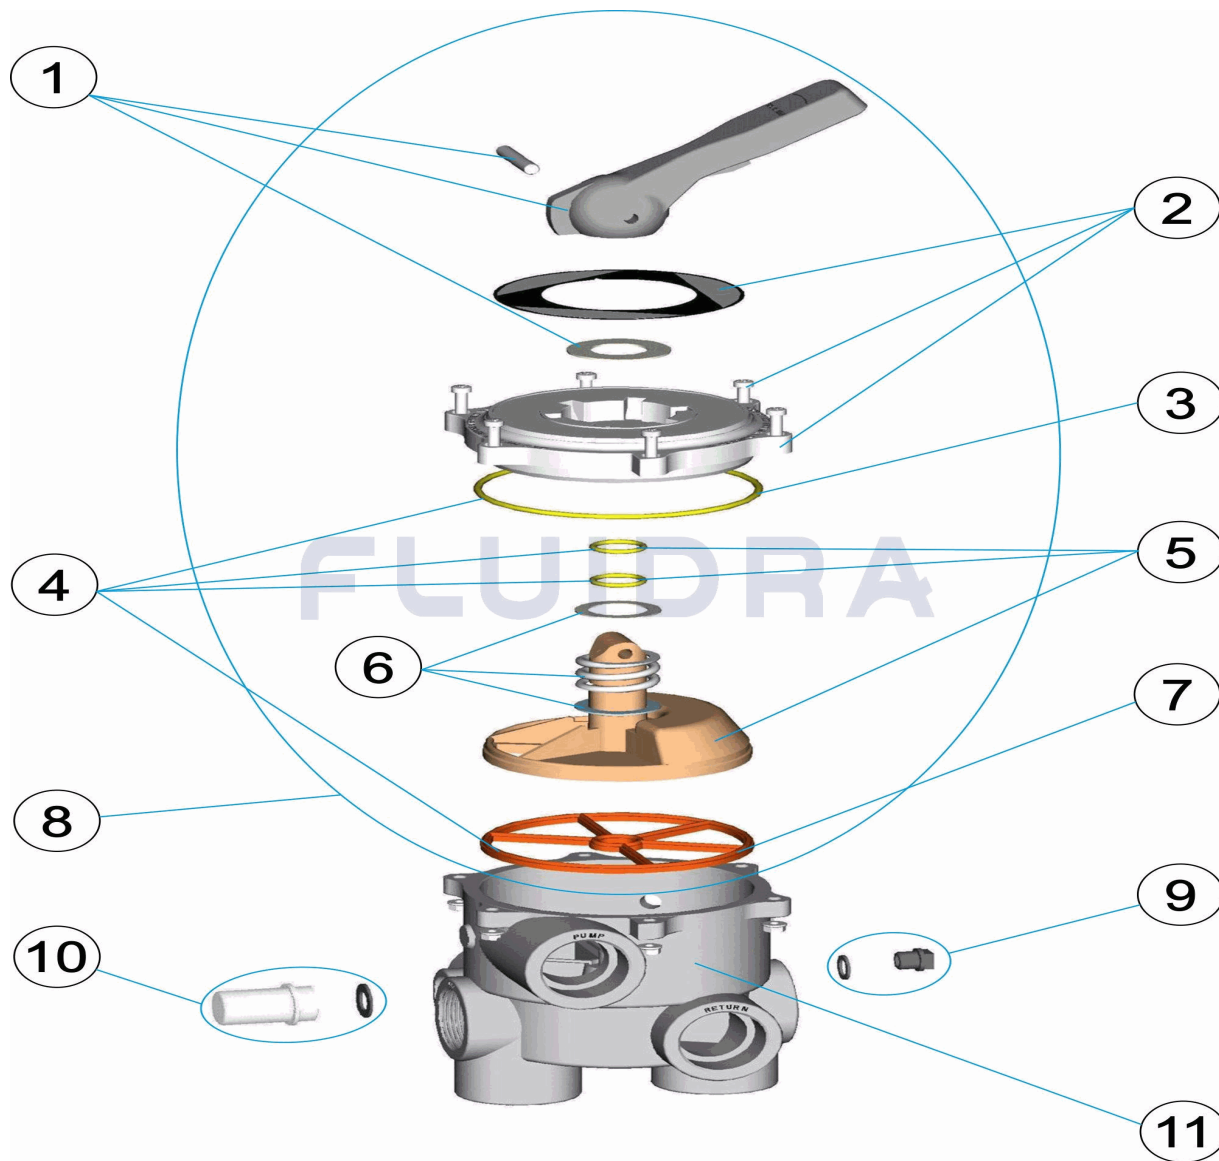

CODIGO **14909**

DESCRIPCION: **VALVULA SELECTORA 1 1/2"**

**ESPAÑOL**

| POS | CODIGO     | DESCRIPCION                          | CANTIDAD | POS | CODIGO     | DESCRIPCION                            | CANTIDAD |
|-----|------------|--------------------------------------|----------|-----|------------|--|----------|
| 1   | 4404120102 | MANETA NEGRA 1 1/2'-2'               |          | 7   | 4404120071 | JUNTA VALVULA SELECTORA 1 1/2"         |          |
| 2   | 4404120088 | TAPA VALVULA SELECTORA 1 1/2"        |          | 8   | 4404120112 | TAPA DISTRIBUIDOR NEGRA 1 1/2' MNB/N/A |          |
| 3   | 4404120023 | JUNTA TORICA TAPA 1 1/2"             |          | 9   | 4404120081 | TAPON 1/4"                             |          |
| 4   | 4404120107 | JUNTAS VALVULA 1 1/2" NUEVA          |          | 10  | 4404120108 | VISOR CON JUNTA                        |          |
| 5   | 4404120106 | DISTRIBUIDOR CON JUNTAS 1 1/2" NUEVO |          | 11  | 14909R0101 | CUERPO NEGRO 1 1/2" POSICION 3"        |          |
| 6   | 4404120105 | RESORTE CON ARANDELAS                |          |     |            |  |          |