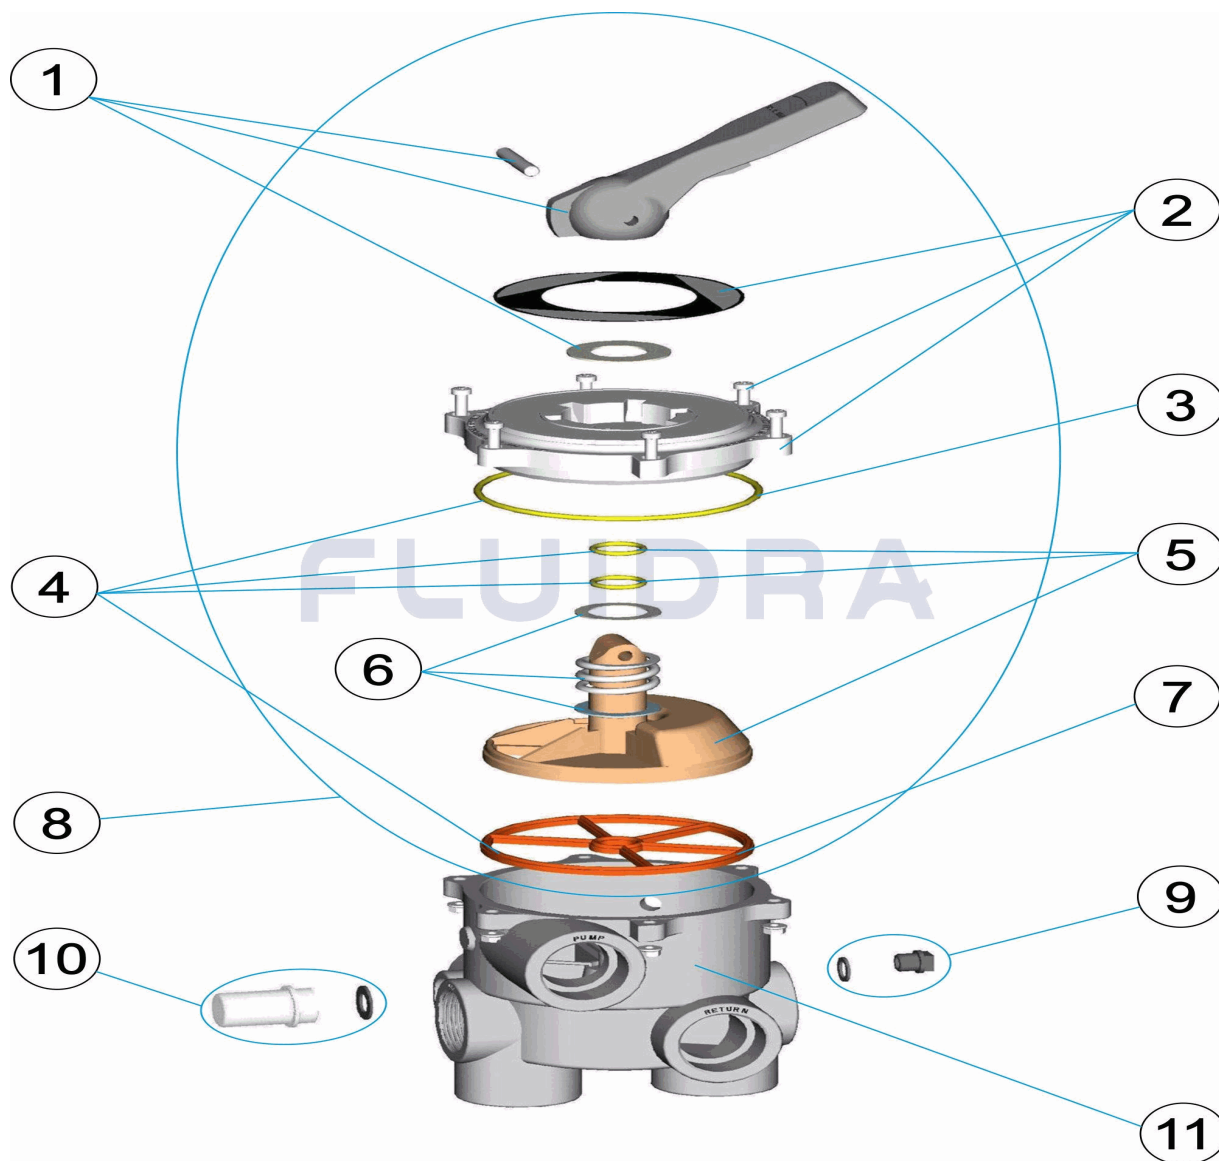

CODICE **14909**

DESCRIZIONE: **VALVOLA SELETRICE 1 1/2"**

**ITALIANO**

| POS | CODICE     | DESCRIZIONE                           | QUANTITA' | POS | CODICE     | DESCRIZIONE                            | QUANTITA' |
|-----|------------|---------------------------------------|-----------|-----|------------|--|-----------|
| 1   | 4404120102 | MANIGLIA NERA 1 1/2" - 2'             |           | 7   | 4404120071 | GUARNIZIONE VALVOLA 1 1/2"             |           |
| 2   | 4404120088 | COPERCHIO VALVOLA 1 1/2"              |           | 8   | 4404120112 | COPERCHIO DI DISTRIBUZIONE NERO 1 1/2" |           |
| 3   | 4404120023 | O-RING COPERCHIO 1 1/2"               |           | 9   | 4404120081 | TAPPO 1/4"                             |           |
| 4   | 4404120107 | GUARNIZIONI VALVOLA 1 1/2' NUOVO      |           | 10  | 4404120108 | VISORE CON GUARNIZIONE                 |           |
| 5   | 4404120106 | DISTRIBUTORE CON GUARNIZIONI 1 1/2' N |           | 11  | 14909R0101 | CORPO 1 1/2" POS.3 NER "               |           |
| 6   | 4404120105 | MOLLA CON RONDELLA                    |           |     |            |  |           |