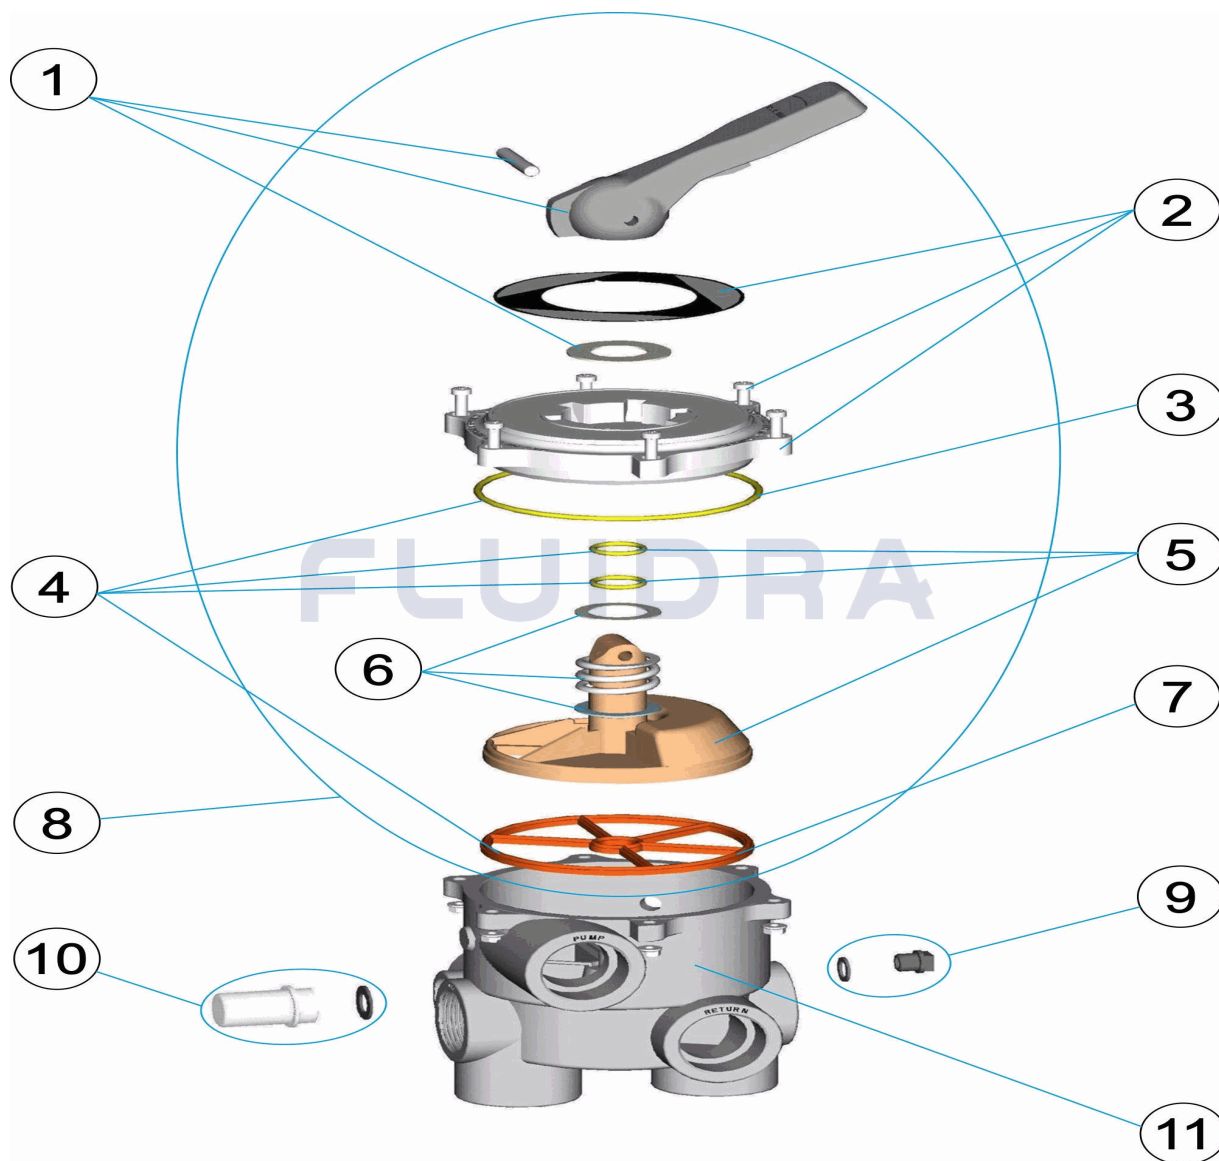

CODE 14909

DESCRIPTION: SÉLECTEUR 1 1/2"

FRANCAIS

POS	CODE	DESCRIPTION	QUANTITE	POS	CODE	DESCRIPTION	QUANTITE
1	4404120102	POIGNEE NOIRE 1 1/2' ET 2'		7	4404120071	JOINT VANNE 1 1/2"	
2	4404120088	DESSUS DE VANNE 1 1/2"		8	4404120112	COUVERCLE NOIR ET BOISSEAU 1 1/2' MN	
3	4404120023	JOINT TORIQUE COUVERCLE 1 1/2"		9	4404120081	BOUCHON 1/4"	
4	4404120107	JOINTS 1 1/2' NOUVEAU MODELE		10	4404120108	VOYANT ET JOINT	
5	4404120106	BOISSEAU ET JOINT DE VANNE NOUVEAU		11	14909R0101	CORPS NOIR VARIATION 3	
6	4404120105	RESSORT ET RONDELLES