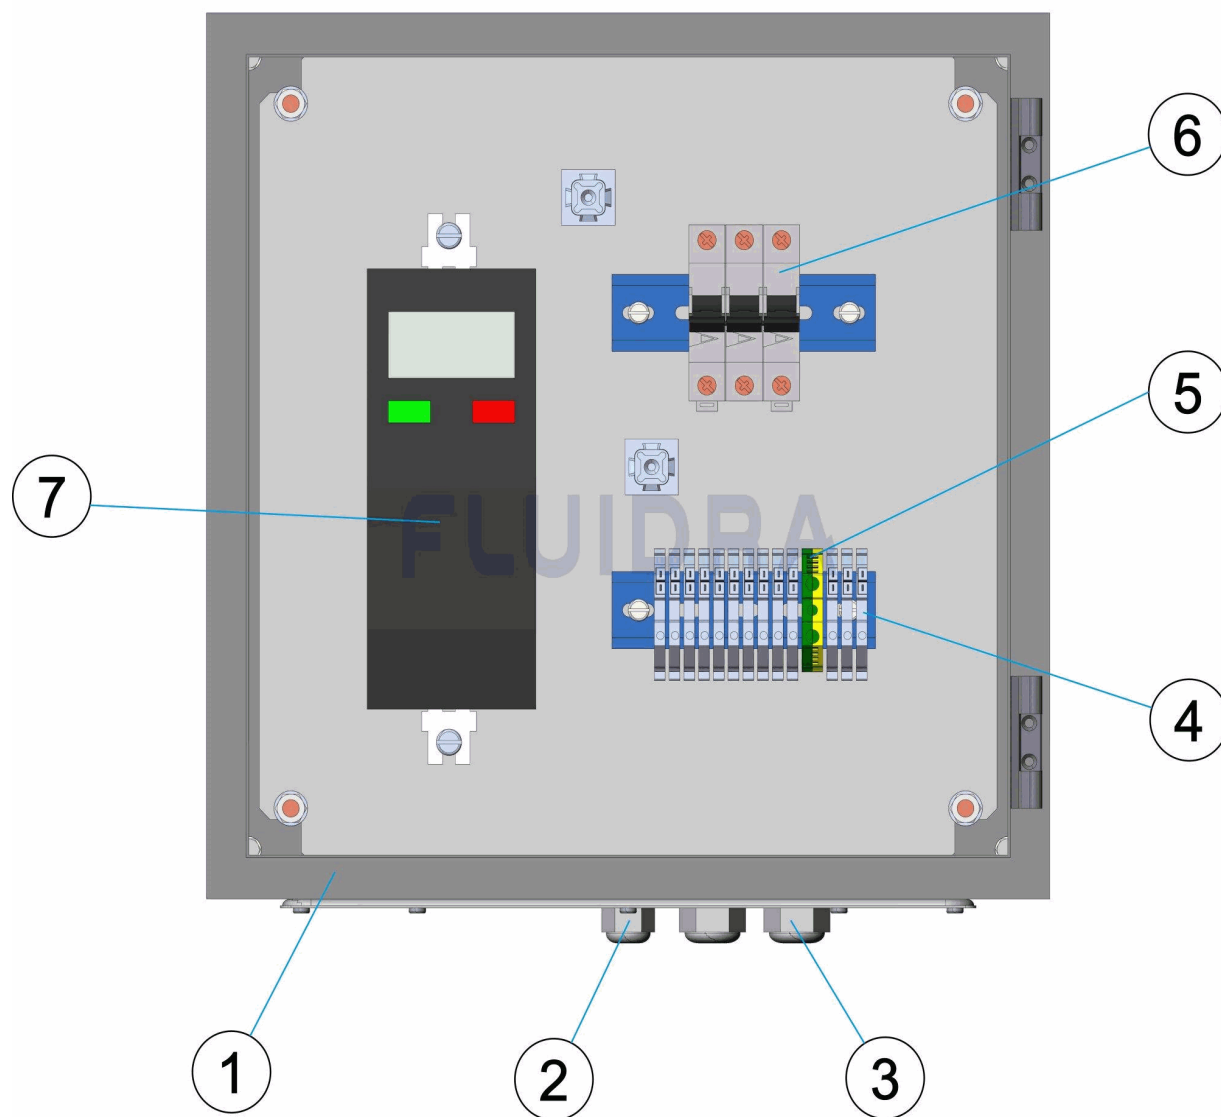

CODIGO **65497-3000**

DESCRIPCION: **ARMARIO CONTROL VARIADOR**

**ESPAÑOL**

POS	CODIGO	DESCRIPCION	CANTIDAD	POS	CODIGO	DESCRIPCION	CANTIDAD
1	4405010970	ARMARIO DE MANIOBRA		5	4405010973	BORNE	
2	4402010149	PRENSAESTOPAS PG16		6	4405010974	MAGNETOTERMICO	
3	4405010971	PRENSAESTOPAS M20		7	4405010975	VARIADOR	
4	4405010972	BORNE					

CODE 65497-3000

DESCRIPTION: ARMOIRE DE COMMANDE D'ENTRAÎNEMENT

FRANCAIS

POS	CODE	DESCRIPTION	QUANTITE	POS	CODE	DESCRIPTION	QUANTITE
1	4405010970	COFFRET COMMANDE		5	4405010973	BORNE	
2	4402010149	PRESSE ETOUPE PG16		6	4405010974	DISJONCTEUR	
3	4405010971	PRESSE ETOUPE M20		7	4405010975	ONDULEUR	
4	4405010972	BORNE					

CODE **65497-3000**

DESCRIPTION: **DRIVE CONTROL BOX**

**ENGLISH**

POS	CODE	DESCRIPTION	QUANTITY	POS	CODE	DESCRIPTION	QUANTITY
1	4405010970	CONTROL PANEL		5	4405010973	CONNECTOR	
2	4402010149	PACKING GLAND PG16		6	4405010974	CIRCUIT BREAKER	
3	4405010971	PACKING GLAND M20		7	4405010975	INVERTER	
4	4405010972	CONNECTOR					

CODICE **65497-3000**

DESCRIZIONE: **ARMADIO DI CONTROLLO DELLA GUIDA**

**ITALIANO**

POS	CODICE	DESCRIZIONE	QUANTITA'	POS	CODICE	DESCRIZIONE	QUANTITA'
1	4405010970	QUADRO ELETTRICO		5	4405010973	MORSETTO	
2	4402010149	PRESSACAVO PG16		6	4405010974	MAGNETOTERMICO	
3	4405010971	PRESSACAVO M20		7	4405010975	INVERTER	
4	4405010972	MORSETTO					