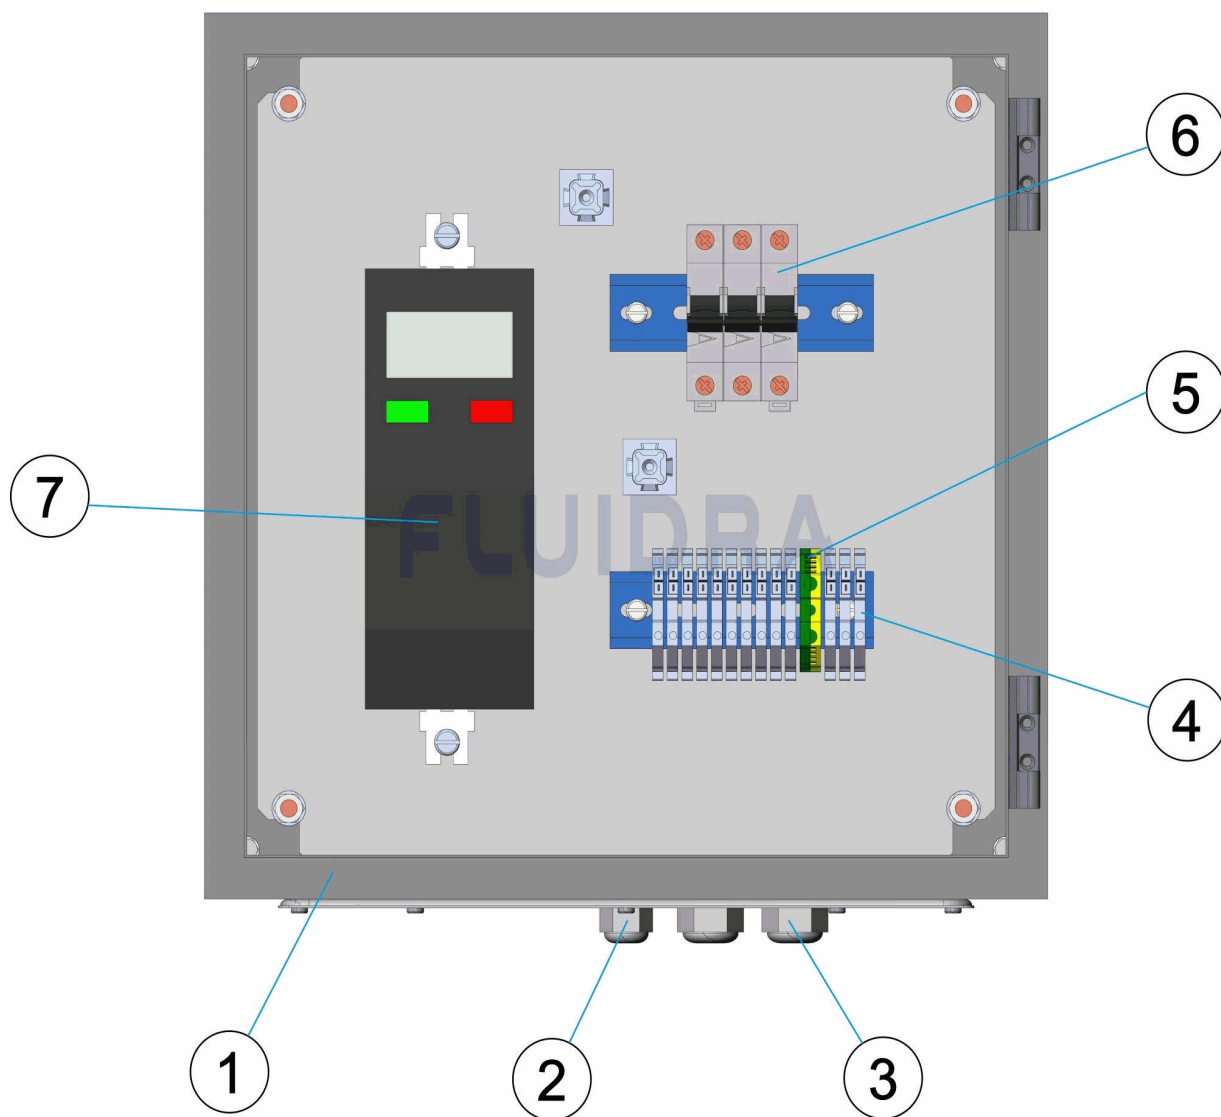

CODIGO **65497-3000**

DESCRIPCION: **ARMARIO CONTROL VARIADOR**

**ESPAÑOL**

POS	CODIGO	DESCRIPCION	CANTIDAD	POS	CODIGO	DESCRIPCION	CANTIDAD
1	4405010970	ARMARIO DE MANIOBRA		5	4405010973	BORNE	
2	4402010149	PRENSAESTOPAS PG16		6	4405010974	MAGNETOTERMICO	
3	4405010971	PRENSAESTOPAS M20		7	4405010975	VARIADOR	
4	4405010972	BORNE					

CODE 65497-3000

DESCRIPTION: ARMOIRE DE COMMANDE D'ENTRAÎNEMENT

FRANCAIS

POS	CODE	DESCRIPTION	QUANTITE	POS	CODE	DESCRIPTION	QUANTITE
1	4405010970	COFFRET COMMANDE		5	4405010973	BORNE	
2	4402010149	PRESSE ETOUPE PG16		6	4405010974	DISJONCTEUR	
3	4405010971	PRESSE ETOUPE M20		7	4405010975	ONDULEUR	
4	4405010972	BORNE					

CODE **65497-3000**

DESCRIPTION: **DRIVE CONTROL BOX**

**ENGLISH**

POS	CODE	DESCRIPTION	QUANTITY	POS	CODE	DESCRIPTION	QUANTITY
1	4405010970	CONTROL PANEL		5	4405010973	CONNECTOR	
2	4402010149	PACKING GLAND PG16		6	4405010974	CIRCUIT BREAKER	
3	4405010971	PACKING GLAND M20		7	4405010975	INVERTER	
4	4405010972	CONNECTOR					

CODICE **65497-3000**

DESCRIZIONE: **ARMADIO DI CONTROLLO DELLA GUIDA**

**ITALIANO**

POS	CODICE	DESCRIZIONE	QUANTITA'	POS	CODICE	DESCRIZIONE	QUANTITA'
1	4405010970	QUADRO ELETTRICO		5	4405010973	MORSETTO	
2	4402010149	PRESSACAVO PG16		6	4405010974	MAGNETOTERMICO	
3	4405010971	PRESSACAVO M20		7	4405010975	INVERTER	
4	4405010972	MORSETTO					