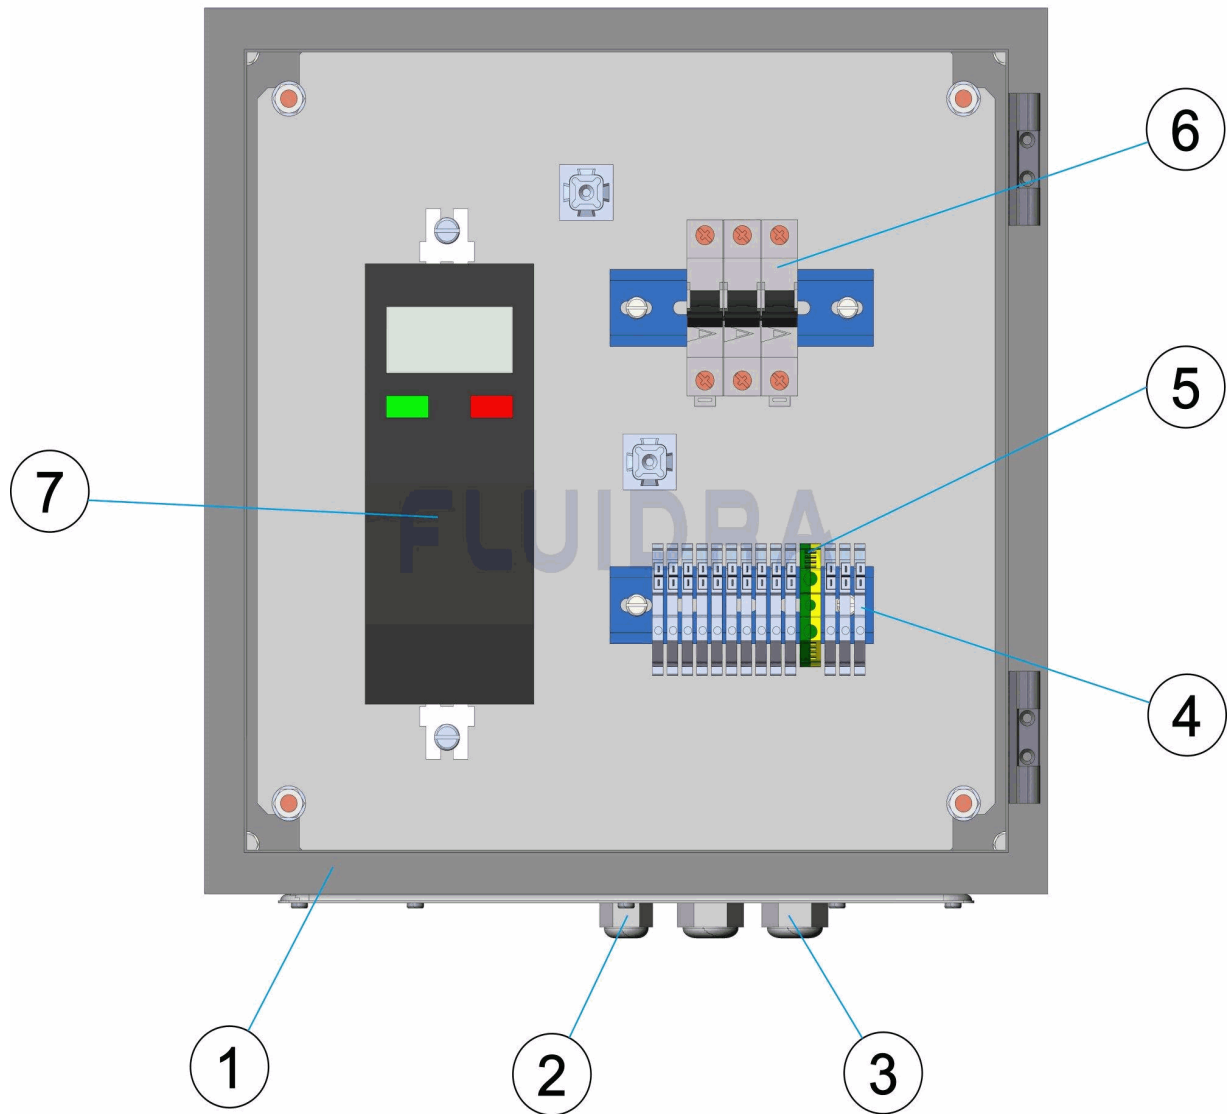

CODIGO **65497-3000**

DESCRIPCION: **ARMARIO CONTROL VARIADOR**

**ESPAÑOL**

POS	CODIGO	DESCRIPCION	CANTIDAD	POS	CODIGO	DESCRIPCION	CANTIDAD
1	4405010970	ARMARIO DE MANIOBRA		5	4405010973	BORNE	
2	4402010149	PRENSAESTOPAS PG16		6	4405010974	MAGNETOTERMICO	
3	4405010971	PRENSAESTOPAS M20		7	4405010975	VARIADOR	
4	4405010972	BORNE					

CODE 65497-3000

DESCRIPTION: ARMOIRE DE COMMANDE D'ENTRAÎNEMENT

FRANCAIS

POS	CODE	DESCRIPTION	QUANTITE	POS	CODE	DESCRIPTION	QUANTITE
1	4405010970	COFFRET COMMANDE		5	4405010973	BORNE	
2	4402010149	PRESSE ETOUPE PG16		6	4405010974	DISJONCTEUR	
3	4405010971	PRESSE ETOUPE M20		7	4405010975	ONDULEUR	
4	4405010972	BORNE					

CODE **65497-3000**

DESCRIPTION: **DRIVE CONTROL BOX**

**ENGLISH**

POS	CODE	DESCRIPTION	QUANTITY	POS	CODE	DESCRIPTION	QUANTITY
1	4405010970	CONTROL PANEL		5	4405010973	CONNECTOR	
2	4402010149	PACKING GLAND PG16		6	4405010974	CIRCUIT BREAKER	
3	4405010971	PACKING GLAND M20		7	4405010975	INVERTER	
4	4405010972	CONNECTOR					

CODICE **65497-3000**

DESCRIZIONE: **ARMADIO DI CONTROLLO DELLA GUIDA**

**ITALIANO**

POS	CODICE	DESCRIZIONE	QUANTITA'	POS	CODICE	DESCRIZIONE	QUANTITA'
1	4405010970	QUADRO ELETTRICO		5	4405010973	MORSETTO	
2	4402010149	PRESSACAVO PG16		6	4405010974	MAGNETOTERMICO	
3	4405010971	PRESSACAVO M20		7	4405010975	INVERTER	
4	4405010972	MORSETTO					