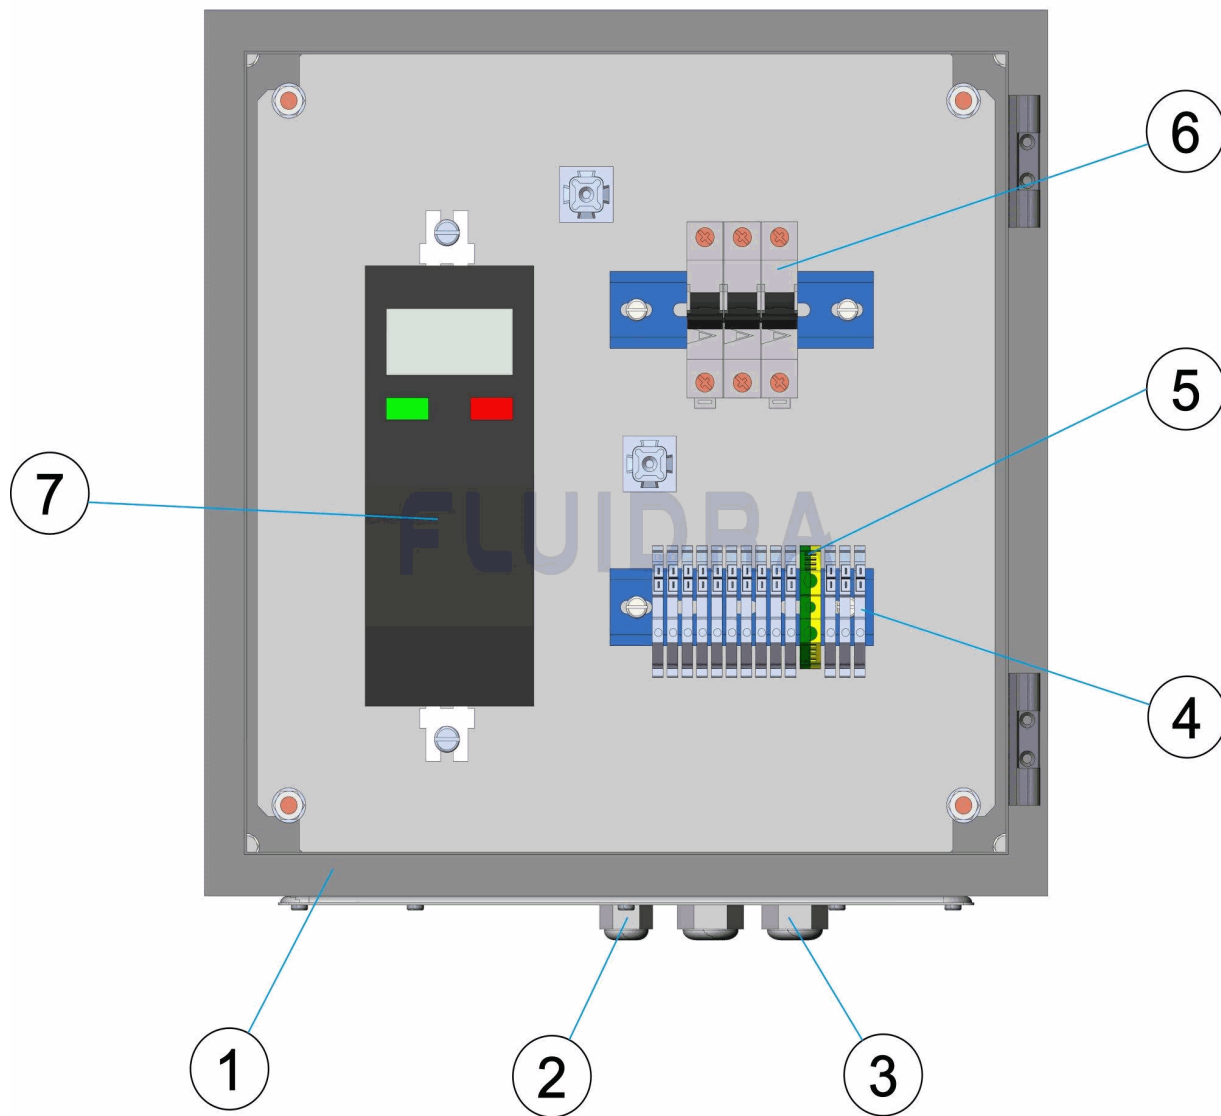

CODE **65497-3000**

BESCHREIBUNG: **DRIVE CONTROL CABINET**

**DEUTSCH**

POS	CODE	BESCHREIBUNG	MENGE	POS	CODE	BESCHREIBUNG	MENGE
1	4405010970	STEUERSCHRANK		5	4405010973	KLEMME	
2	4402010149	QUETSCHVERSCHRAUBUNG PG16		6	4405010974	LEISTUNGSSCHALTER	
3	4405010971	QUETSCHVERSCHRAUBUNG M20		7	4405010975	WANDLER	
4	4405010972	KLEMME					

CODIGO **65497-3000**

DESCRIÇÃO: **GABINETE DE CONTROLE DE CONDUÇÃO**

**PORTUGUES**

POS	CODIGO	DESCRIÇÃO	JANTIDADE	POS	CODIGO	DESCRIÇÃO	JANTIDADE
1	4405010970	QUADRO DE MANOBRA		5	4405010973	BORNE	
2	4402010149	BUCIN PG16		6	4405010974	DISJUNTOR	
3	4405010971	BUCIN M20		7	4405010975	INVERSOR	
4	4405010972	BORNE					