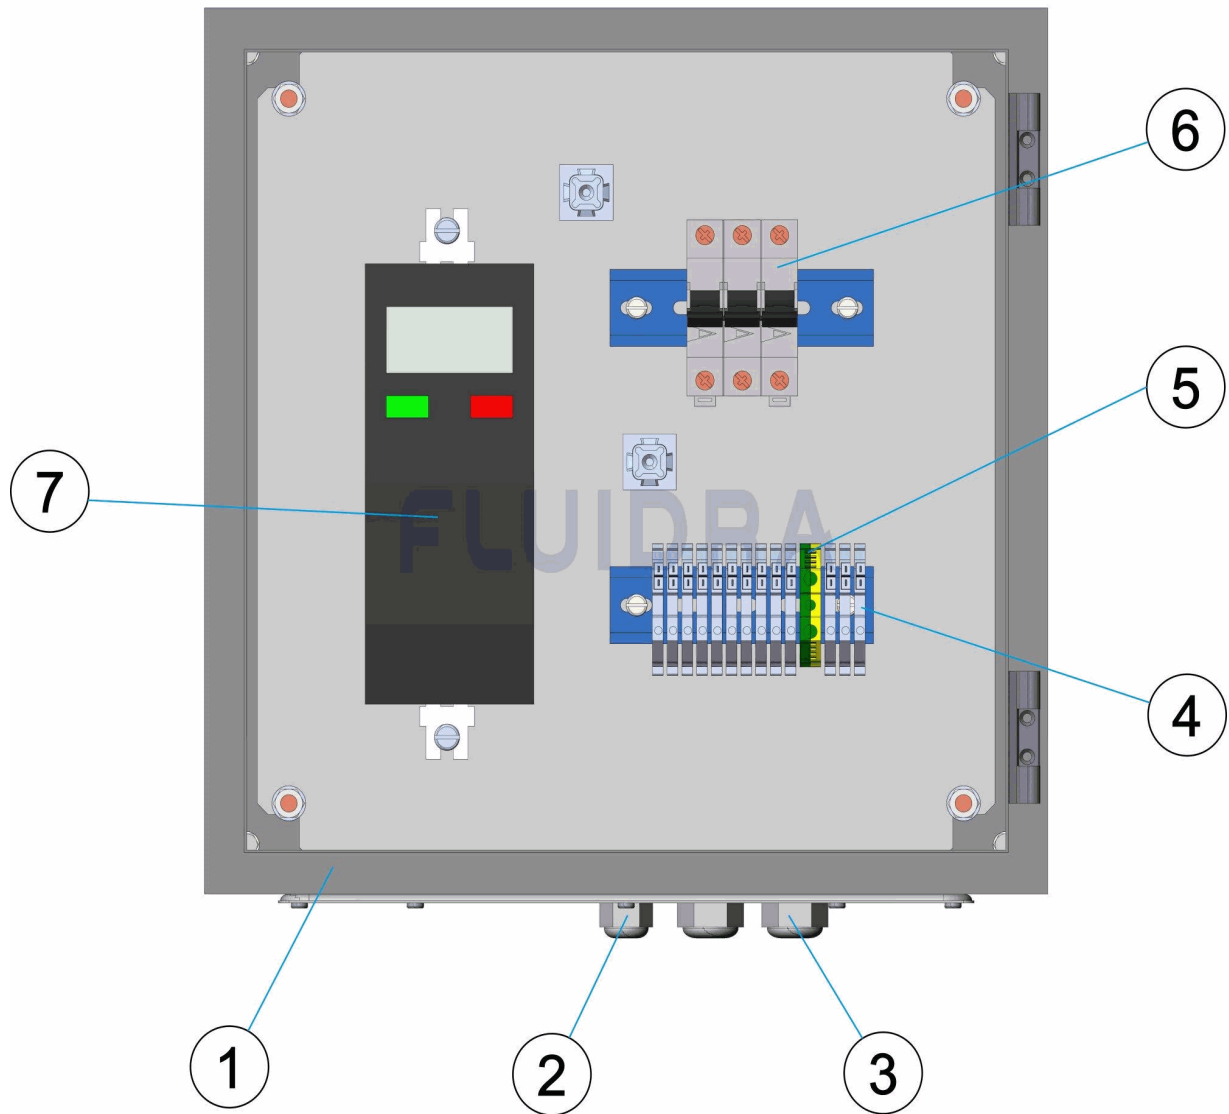

CODIGO **65497-3000**

DESCRIPCION: **ARMARIO CONTROL VARIADOR**

**ESPAÑOL**

POS	CODIGO	DESCRIPCION	CANTIDAD	POS	CODIGO	DESCRIPCION	CANTIDAD
1	4405010970	ARMARIO DE MANIOBRA		5	4405010973	BORNE	
2	4402010149	PRENSAESTOPAS PG16		6	4405010974	MAGNETOTERMICO	
3	4405010971	PRENSAESTOPAS M20		7	4405010975	VARIADOR	
4	4405010972	BORNE					

CODE **65497-3000**

DESCRIPTION: **DRIVE CONTROL BOX**

**ENGLISH**

POS	CODE	DESCRIPTION	QUANTITY	POS	CODE	DESCRIPTION	QUANTITY
1	4405010970	CONTROL PANEL		5	4405010973	CONNECTOR	
2	4402010149	PACKING GLAND PG16		6	4405010974	CIRCUIT BREAKER	
3	4405010971	PACKING GLAND M20		7	4405010975	INVERTER	
4	4405010972	CONNECTOR					

CODICE **65497-3000**

DESCRIZIONE: **ARMADIO DI CONTROLLO DELLA GUIDA**

**ITALIANO**

POS	CODICE	DESCRIZIONE	QUANTITA'	POS	CODICE	DESCRIZIONE	QUANTITA'
1	4405010970	QUADRO ELETTRICO		5	4405010973	MORSETTO	
2	4402010149	PRESSACAVO PG16		6	4405010974	MAGNETOTERMICO	
3	4405010971	PRESSACAVO M20		7	4405010975	INVERTER	
4	4405010972	MORSETTO					

CODE **65497-3000**

BESCHREIBUNG: **DRIVE CONTROL CABINET**

**DEUTSCH**

POS	CODE	BESCHREIBUNG	MENGE	POS	CODE	BESCHREIBUNG	MENGE
1	4405010970	STEUERSCHRANK		5	4405010973	KLEMME	
2	4402010149	QUETSCHVERSCHRAUBUNG PG16		6	4405010974	LEISTUNGSSCHALTER	
3	4405010971	QUETSCHVERSCHRAUBUNG M20		7	4405010975	WANDLER	
4	4405010972	KLEMME					