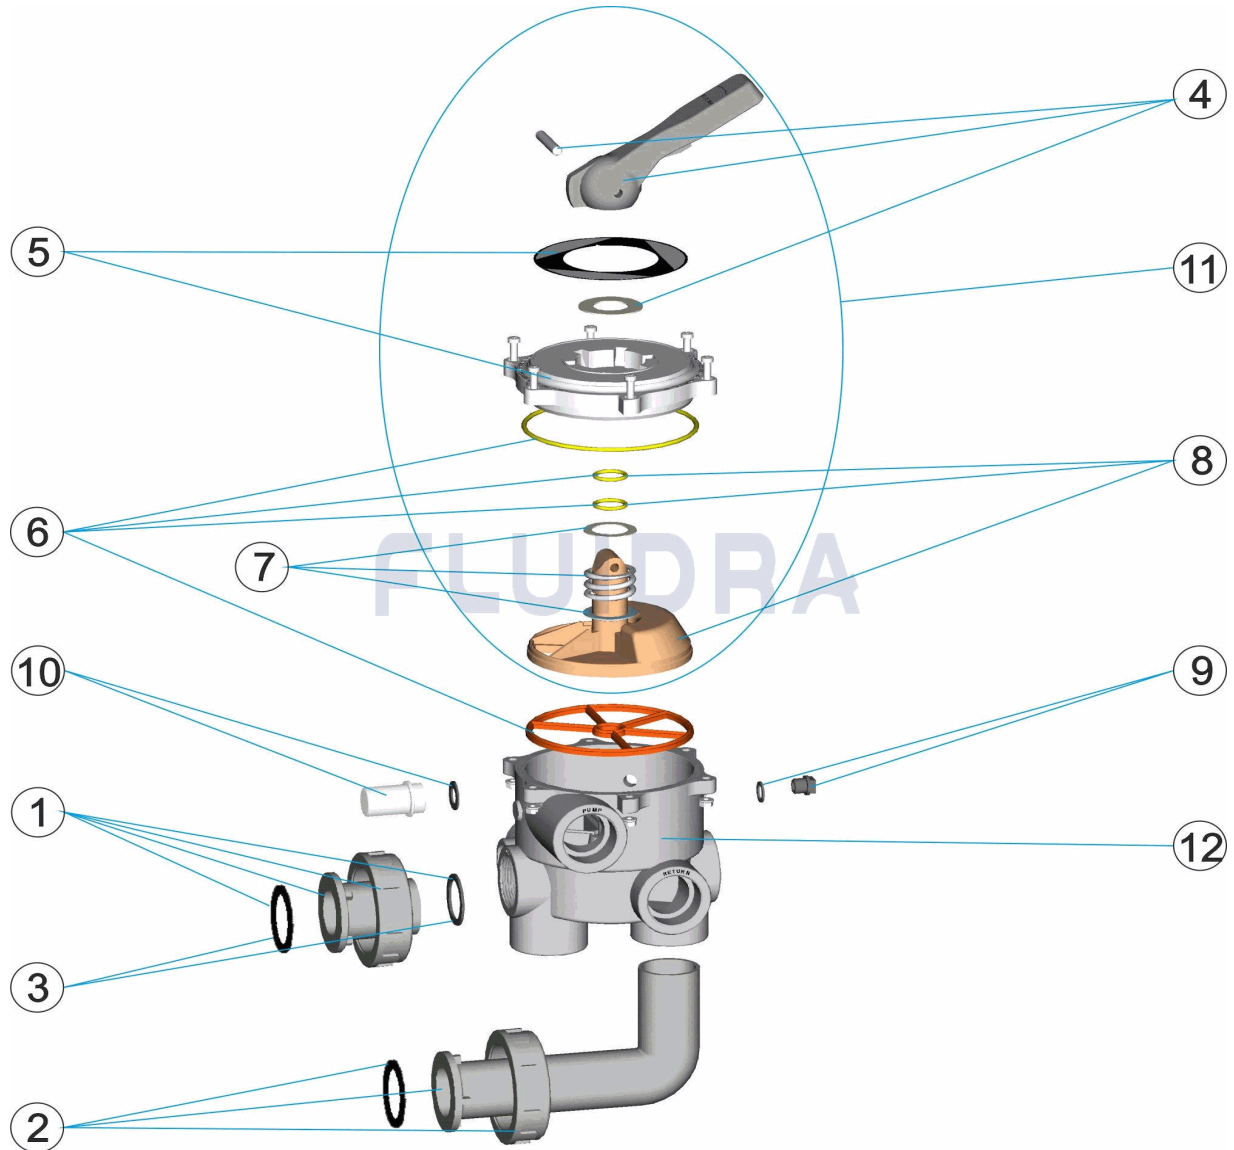

CODE **00599**

DESCRIPTION: **SELECTOR VALVE WITH LINKS**

ENGLISH

POS	CODE	DESCRIPTION	QUANTITY	POS	CODE	DESCRIPTION	QUANTITY
1	4404120201	UNION WHITE 1 1/2' NEW		6	4404120107	GASKETS NEW VALVE 1 1/2'	
1	4404120202	UNION BLACK 1 1/2' NEW		7	4404120105	SPRING WITH WASHERS	
2	4404120203	ELBOW WHITE 1 1/2' NEW		8	4404120106	DISTRIBUTOR WITH GASKETS 1 1/2'	
2	4404120204	ELBOW BLACK 1 1/2' NEW		9	4404120109	PLUG 1/4'	
3	4404120205	UNION SEALS 1 1/2'		10	4404120108	VISOR WITH SEAL	
4	4404120102	BLACK HANDLE 11/2'-2'		11	4404120112	TOP ASSEMBLY BLACK 1 1/2' MNB/N/A	
5	4404120103	BLACK TOP 1 1/2'		12	00598R0101	BLACK SELECTOR VALVE 1 1/2" POS. 3"