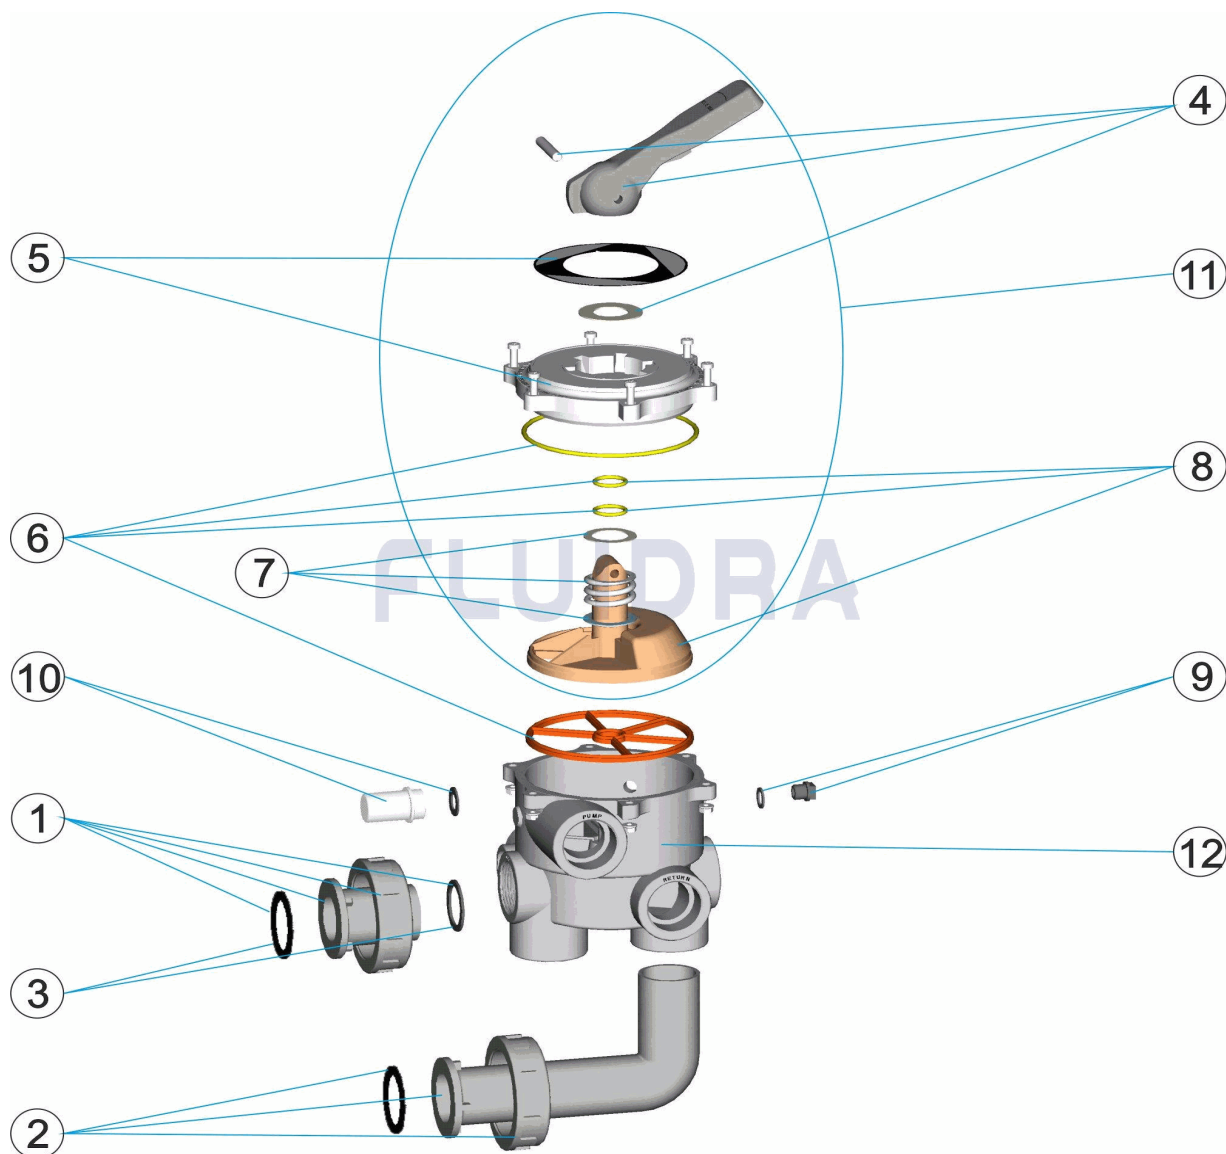

CODE **00599**

DESCRIPTION: **SELECTOR VALVE WITH LINKS**

**ENGLISH**

POS	CODE	DESCRIPTION	QUANTITY	POS	CODE	DESCRIPTION	QUANTITY
1	4404120201	UNION WHITE 1 1/2' NEW		6	4404120107	GASKETS NEW VALVE 1 1/2'	
1	4404120202	UNION BLACK 1 1/2' NEW		7	4404120105	SPRING WITH WASHERS	
2	4404120203	ELBOW WHITE 1 1/2' NEW		8	4404120106	DISTRIBUTOR WITH GASKETS 1 1/2'	
2	4404120204	ELBOW BLACK 1 1/2' NEW		9	4404120109	PLUG 1/4'	
3	4404120205	UNION SEALS 1 1/2'		10	4404120108	VISOR WITH SEAL	
4	4404120102	BLACK HANDLE 11/2'-2'		11	4404120112	TOP ASSEMBLY BLACK 1 1/2' MNB/N/A	
5	4404120103	BLACK TOP 1 1/2'		12	00598R0101	BLACK SELECTOR VALVE 1 1/2" POS. 3"	

CODICE **00599**

DESCRIZIONE: **VALVOLA SELETRICE CON COLLEGAMENTI**

**ITALIANO**

POS	CODICE	DESCRIZIONE	QUANTITA'	POS	CODICE	DESCRIZIONE	QUANTITA'
1	4404120201	RACCORDO DIRITTO BIANCO 1 1/2 NUOVC	6	4404120107	GUARNIZIONI VALVOLA 1 1/2' NUOVO		
1	4404120202	RACCORDO DIRITTO NERO 1 1/2 NUOVO	7	4404120105	MOLLA CON RONDELLA		
2	4404120203	RACCORDO A GOMITO BIANCO 1 1/2" NU	8	4404120106	DISTRIBUTORE CON GUARNIZIONI 1 1/2" NI		
2	4404120204	RACCORDO A GOMITO NERO 1 1/2 NUOVC	9	4404120109	COPERCHIO 1/4" PER VALVOLA		
3	4404120205	GUARNIZIONE PER RACCORDO 1 1/2'	10	4404120108	VISORE CON GUARNIZIONE		
4	4404120102	MANIGLIA NERA 1 1/2' - 2'	11	4404120112	COPERCHIO DI DISTRIBUZIONE NERO 1 1/2'		
5	4404120103	COPERCHIO CON MASCHERA NERA 1 1/2"	12	00598R0101	CORPO 1 1/2" POS.3 NER "		