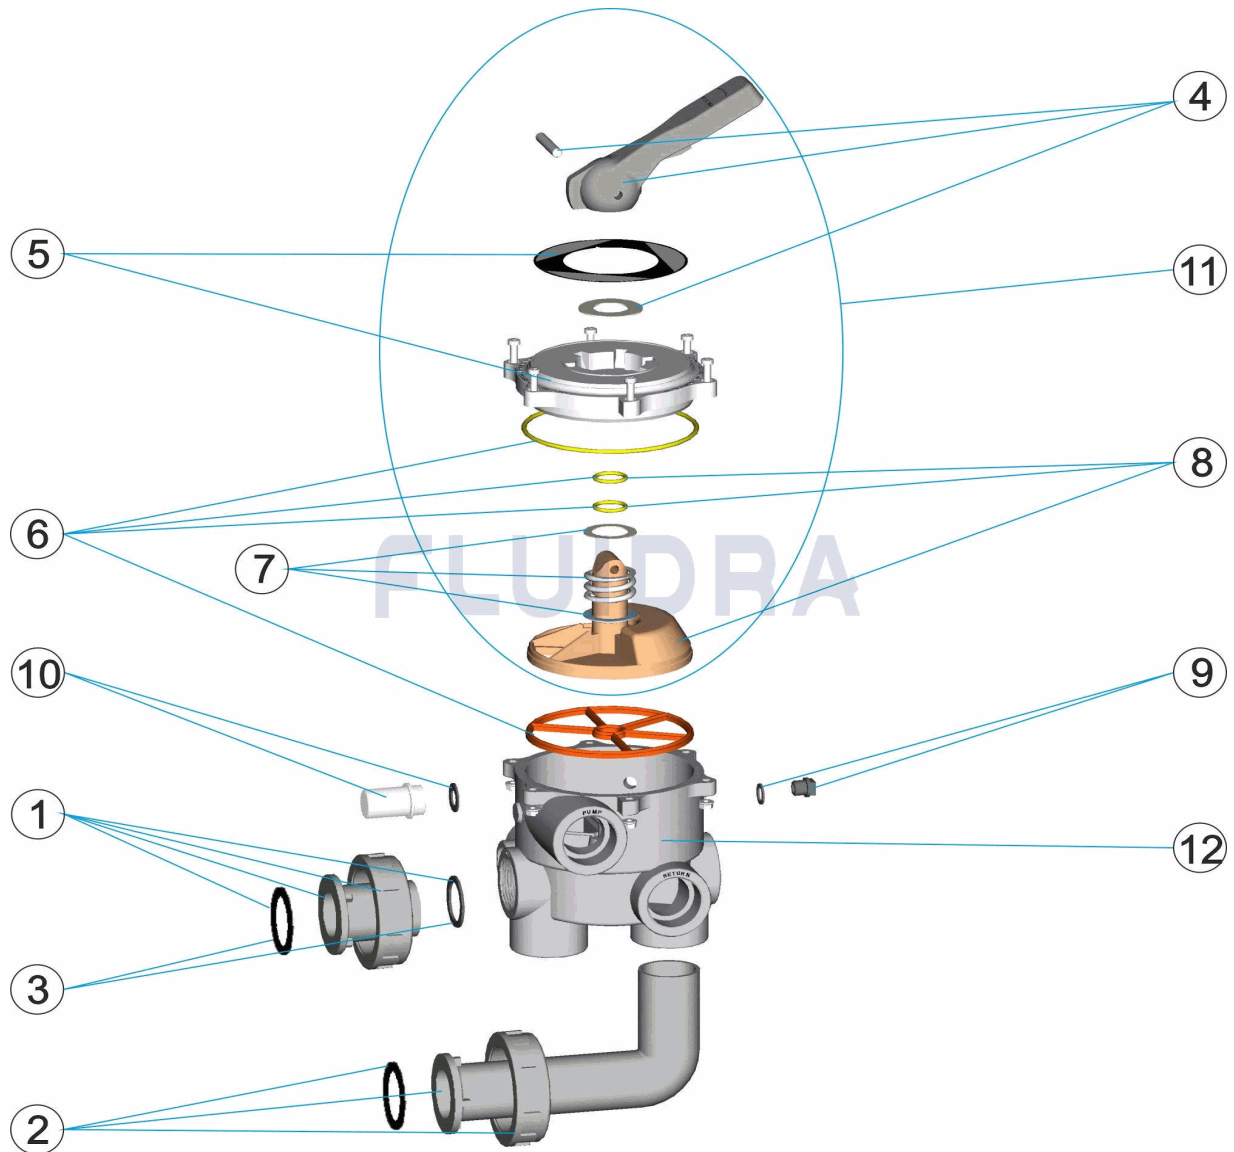

CODE **00599**

BESCHREIBUNG: **MEHRWEGVENTIL MIT ANSCHLÜSSEN**

DEUTSCH

POS	CODE	BESCHREIBUNG	MENGE	POS	CODE	BESCHREIBUNG	MENGE
1	4404120201	ANSCHLUSS GERADE WEISS 1 1/2' NEUVE	6	4404120107	VENTILDICHTUNGEN 1 1/2' NEUVERSION		
1	4404120202	ANSCHLUSS GERADE SCHWARZ 1 1/2' NE	7	4404120105	FEDER MIT UNTERLEGSCHIEBEN		
2	4404120203	ANSCHLUSSWINKEL WEISS 1 1/2' NEUVEF	8	4404120106	VERTEILER UND DICHTUNGEN 1 1/2' NEUV		
2	4404120204	ANSCHLUSSWINKEL SCHWARZ 1 1/2' NEU	9	4404120109	STOPFEN 1/4' VENTIL		
3	4404120205	DICHTUNGEN ANSCHLUSS 1 1/2'	10	4404120108	SCHAUGLAS UND DICHTUNG		
4	4404120102	GRIFF SCHWARZ 1 1/2' - 2'	11	4404120112	VERTEILERDECKEL SCHWARZ 1 1/2' MNB/Λ		
5	4404120103	ABDECKUNG MIT BEDIENFELD SCHWARZ	12	00598R0101	GEHÄUSE SCHWARZ 1 1/2" POSITION 3"