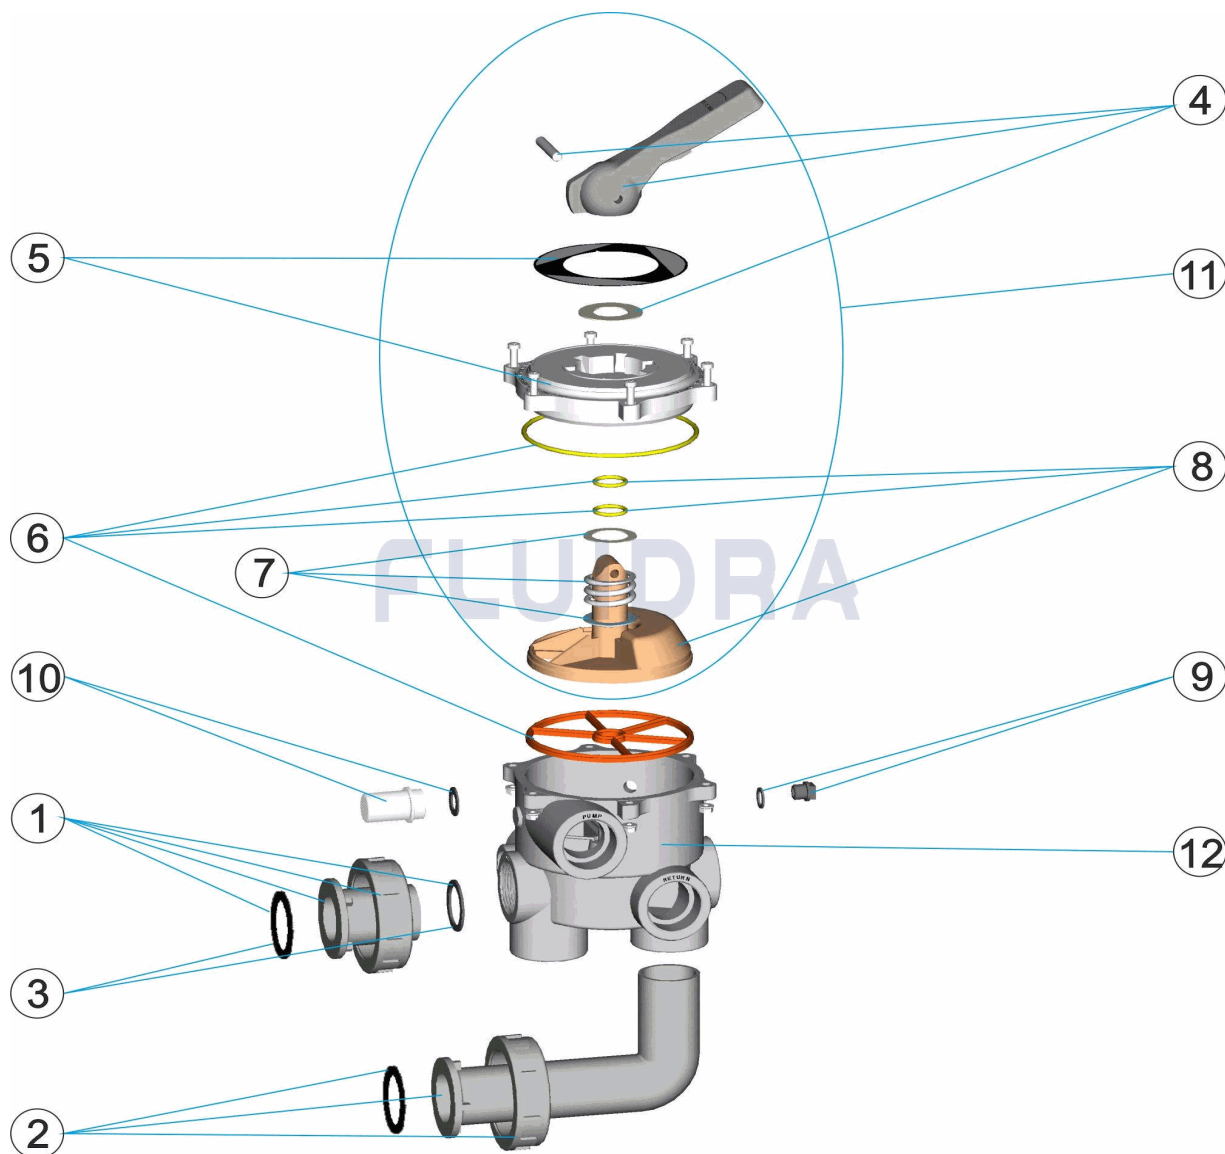

CODICE **00599**

DESCRIZIONE: **VALVOLA SELETRICE CON COLLEGAMENTI**

**ITALIANO**

POS	CODICE	DESCRIZIONE	QUANTITA'	POS	CODICE	DESCRIZIONE	QUANTITA'
1	4404120201	RACCORDO DIRITTO BIANCO 1 1/2 NUOVC	6	4404120107	GUARNIZIONI VALVOLA 1 1/2' NUOVO		
1	4404120202	RACCORDO DIRITTO NERO 1 1/2 NUOVO	7	4404120105	MOLLA CON RONDELLA		
2	4404120203	RACCORDO A GOMITO BIANCO 1 1/2" NU	8	4404120106	DISTRIBUTORE CON GUARNIZIONI 1 1/2" NI		
2	4404120204	RACCORDO A GOMITO NERO 1 1/2 NUOVC	9	4404120109	COPERCHIO 1/4" PER VALVOLA		
3	4404120205	GUARNIZIONE PER RACCORDO 1 1/2'	10	4404120108	VISORE CON GUARNIZIONE		
4	4404120102	MANIGLIA NERA 1 1/2' - 2'	11	4404120112	COPERCHIO DI DISTRIBUZIONE NERO 1 1/2'		
5	4404120103	COPERCHIO CON MASCHERA NERA 1 1/2"	12	00598R0101	CORPO 1 1/2" POS.3 NER "		

CODIGO **00599**

DESCRIÇÃO: **VÁLVULA SELECTORA COM LIGAÇÕES**

**PORTUGUES**

POS	CODIGO	DESCRIÇÃO	JANTIDADE	POS	CODIGO	DESCRIÇÃO	JANTIDADE
1	4404120201	LIGAÇÃO RECTA BRANCA 1 1/2' NOVA		6	4404120107	JUNTAS VÁLVULA 1 1/2'	
1	4404120202	LIGAÇÃO RECTA PRETA 1 1/2' NOVA		7	4404120105	MOLA COM ANILHAS	
2	4404120203	LIGAÇÃO CURVA BRANCA 1 1/2' NOVA		8	4404120106	DISTRIBUIDOR COM JUNTAS 1 1/2"	
2	4404120204	LIGAÇÃO CURVA PRETA 1 1/2' NOVA		9	4404120109	TAMPÃO 1/4' VÁLVULA	
3	4404120205	JUNTAS LIGAÇÃO 1 1/2'		10	4404120108	VISOR COM JUNTA	
4	4404120102	MANIPULO PRETO 1 1/2'-2'		11	4404120112	TAMPA DISTRIBUIDORA PRETA 1 1/2" MNB/Λ	
5	4404120103	TAMPA COM ESPELHO FRONTAL PRETA 1		12	00598R0101	CORPO 1 1/2" POSIÇÃO 3 NEGR "	