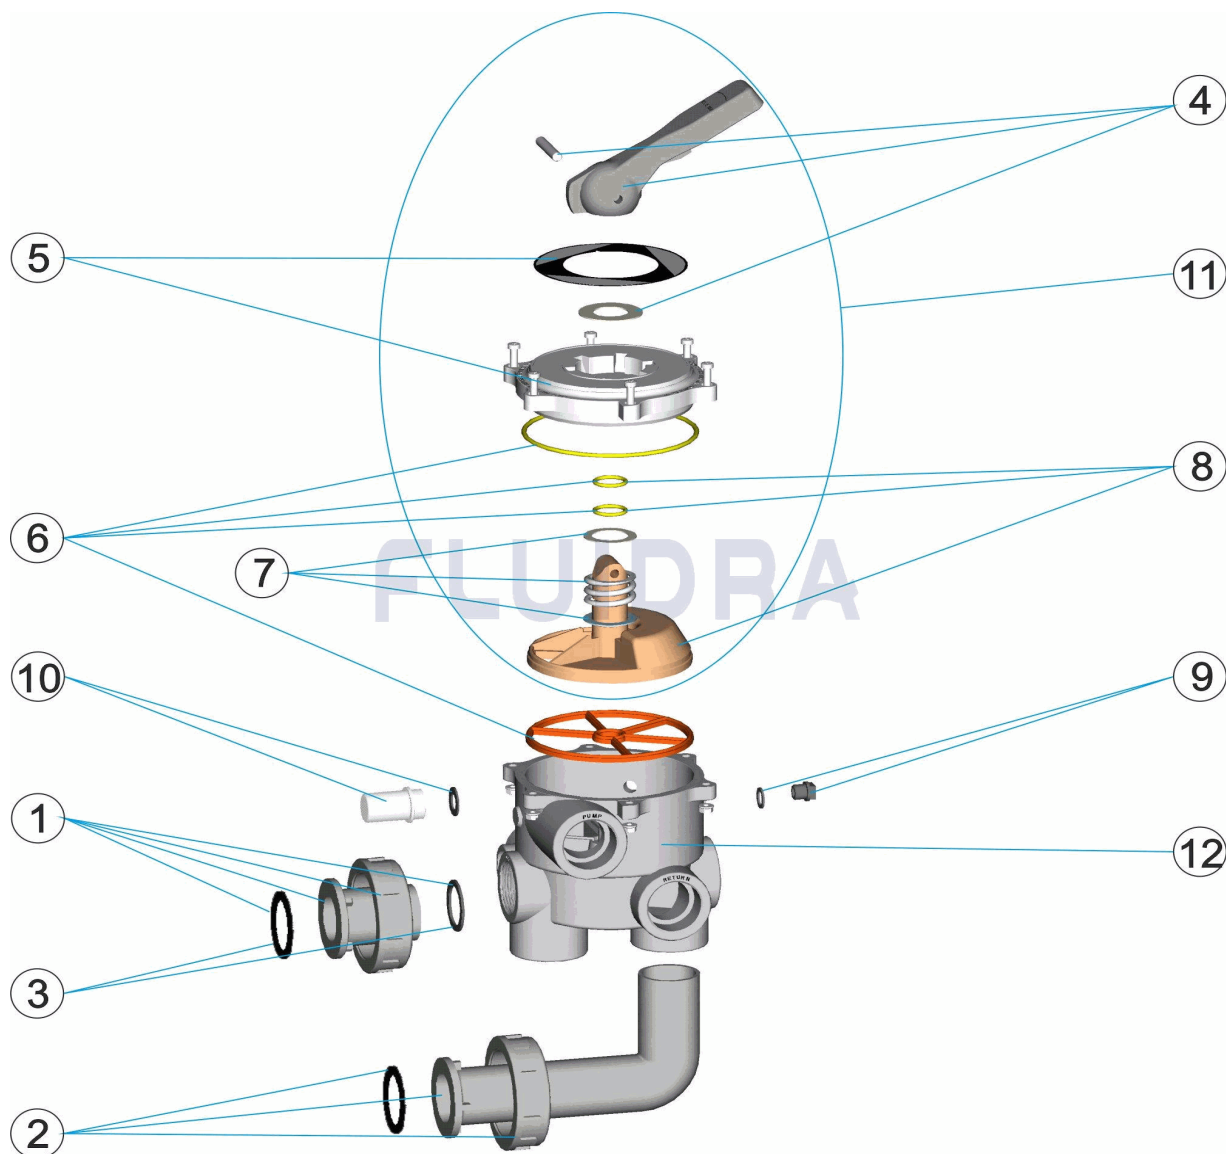

CODIGO **00599**

DESCRIPCION: **VALVULA SELECTORA CON ENLACES**

**ESPAÑOL**

POS	CODIGO	DESCRIPCION	CANTIDAD	POS	CODIGO	DESCRIPCION	CANTIDAD
1	4404120201	ENLACE RECTO BLANCO 1 1/2' NUEVO		6	4404120107	JUNTAS VALVULA 1 1/2' NUEVA	
1	4404120202	ENLACE RECTO NEGRO 1 1/2' NUEVO		7	4404120105	RESORTE CON ARANDELAS	
2	4404120203	ENLACE ACODADO BLANCO 1 1/2' NUEVO		8	4404120106	DISTRIBUIDOR CON JUNTAS 1 1/2' NUEVO	
2	4404120204	ENLACE ACODADO NEGRO 1 1/2' NUEVO		9	4404120109	TAPON 1/4' VALVULA	
3	4404120205	JUNTAS ENLACE 1 1/2'		10	4404120108	VISOR CON JUNTA	
4	4404120102	MANETA NEGRA 1 1/2'-2'		11	4404120112	TAPA DISTRIBUIDOR NEGRA 1 1/2' MNB/N/A	
5	4404120103	TAPA CON CARATULA NEGRA 1 1/2'		12	00598R0101	CUERPO NEGRO 1 1/2" POSICION 3"	

CODICE **00599**

DESCRIZIONE: **VALVOLA SELETRICE CON COLLEGAMENTI**

**ITALIANO**

POS	CODICE	DESCRIZIONE	QUANTITA'	POS	CODICE	DESCRIZIONE	QUANTITA'
1	4404120201	RACCORDO DIRITTO BIANCO 1 1/2 NUOVC	6	4404120107	GUARNIZIONI VALVOLA 1 1/2' NUOVO		
1	4404120202	RACCORDO DIRITTO NERO 1 1/2 NUOVO	7	4404120105	MOLLA CON RONDELLA		
2	4404120203	RACCORDO A GOMITO BIANCO 1 1/2" NU	8	4404120106	DISTRIBUTORE CON GUARNIZIONI 1 1/2" NI		
2	4404120204	RACCORDO A GOMITO NERO 1 1/2 NUOVC	9	4404120109	COPERCHIO 1/4" PER VALVOLA		
3	4404120205	GUARNIZIONE PER RACCORDO 1 1/2'	10	4404120108	VISORE CON GUARNIZIONE		
4	4404120102	MANIGLIA NERA 1 1/2' - 2'	11	4404120112	COPERCHIO DI DISTRIBUZIONE NERO 1 1/2'		
5	4404120103	COPERCHIO CON MASCHERA NERA 1 1/2"	12	00598R0101	CORPO 1 1/2" POS.3 NER "		