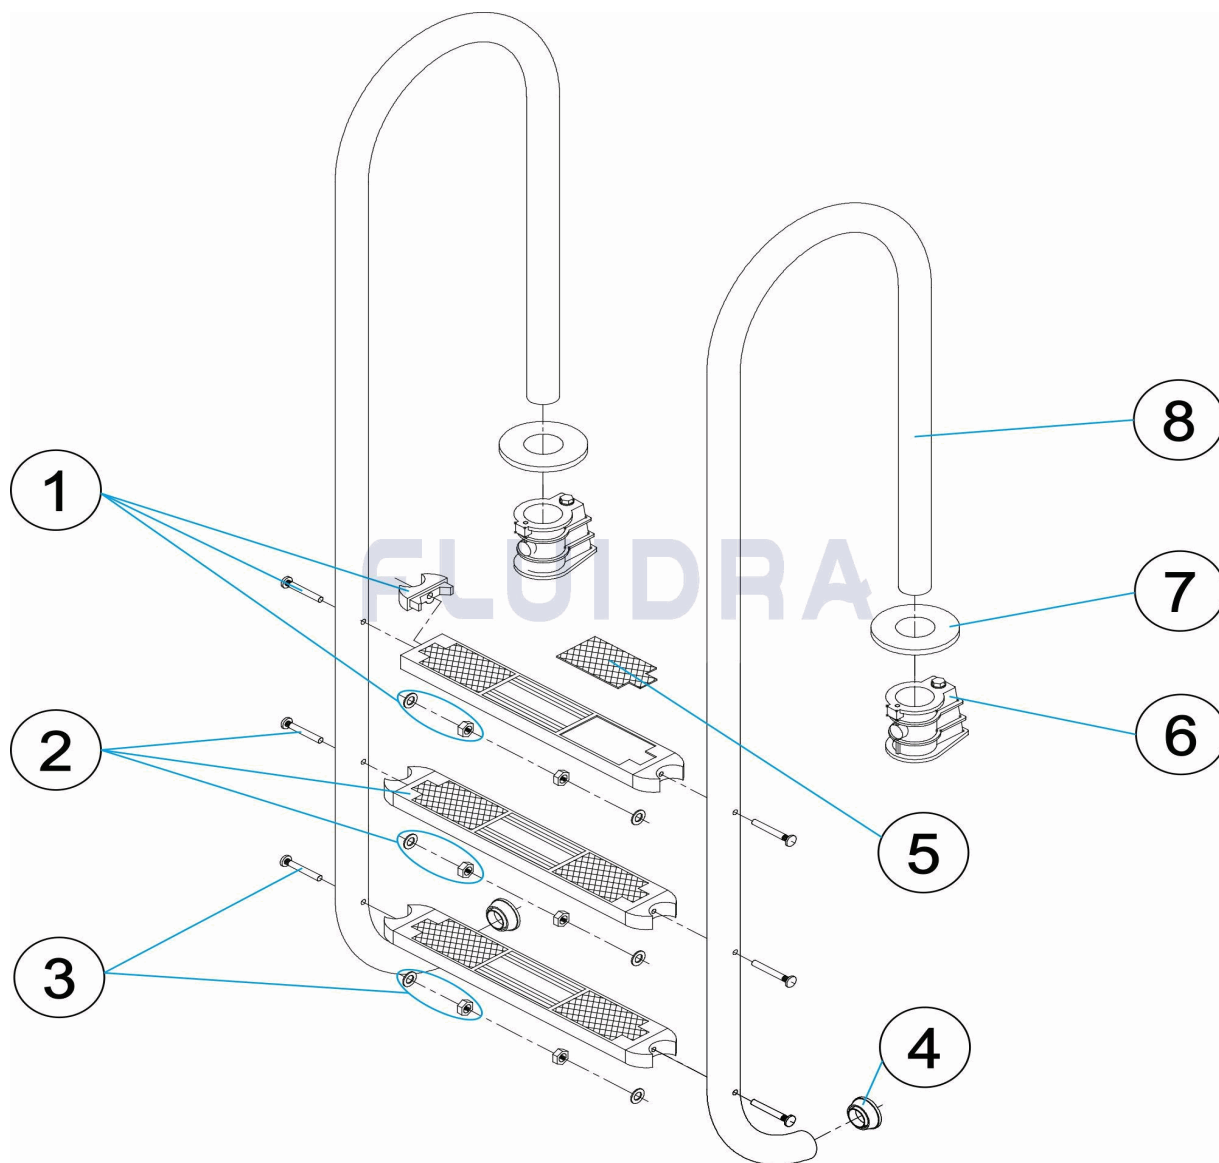

# ITEM

REV.: 0

1514

DATA: 12/07/2021

FOLHA: 1/2

CODIGO **M00142, M00143, M00144**

DESCRIÇÃO: **ESCADA PAREDE PLUS 3-4-5 DEGRAUS AISI-316**

**PORTUGUES**