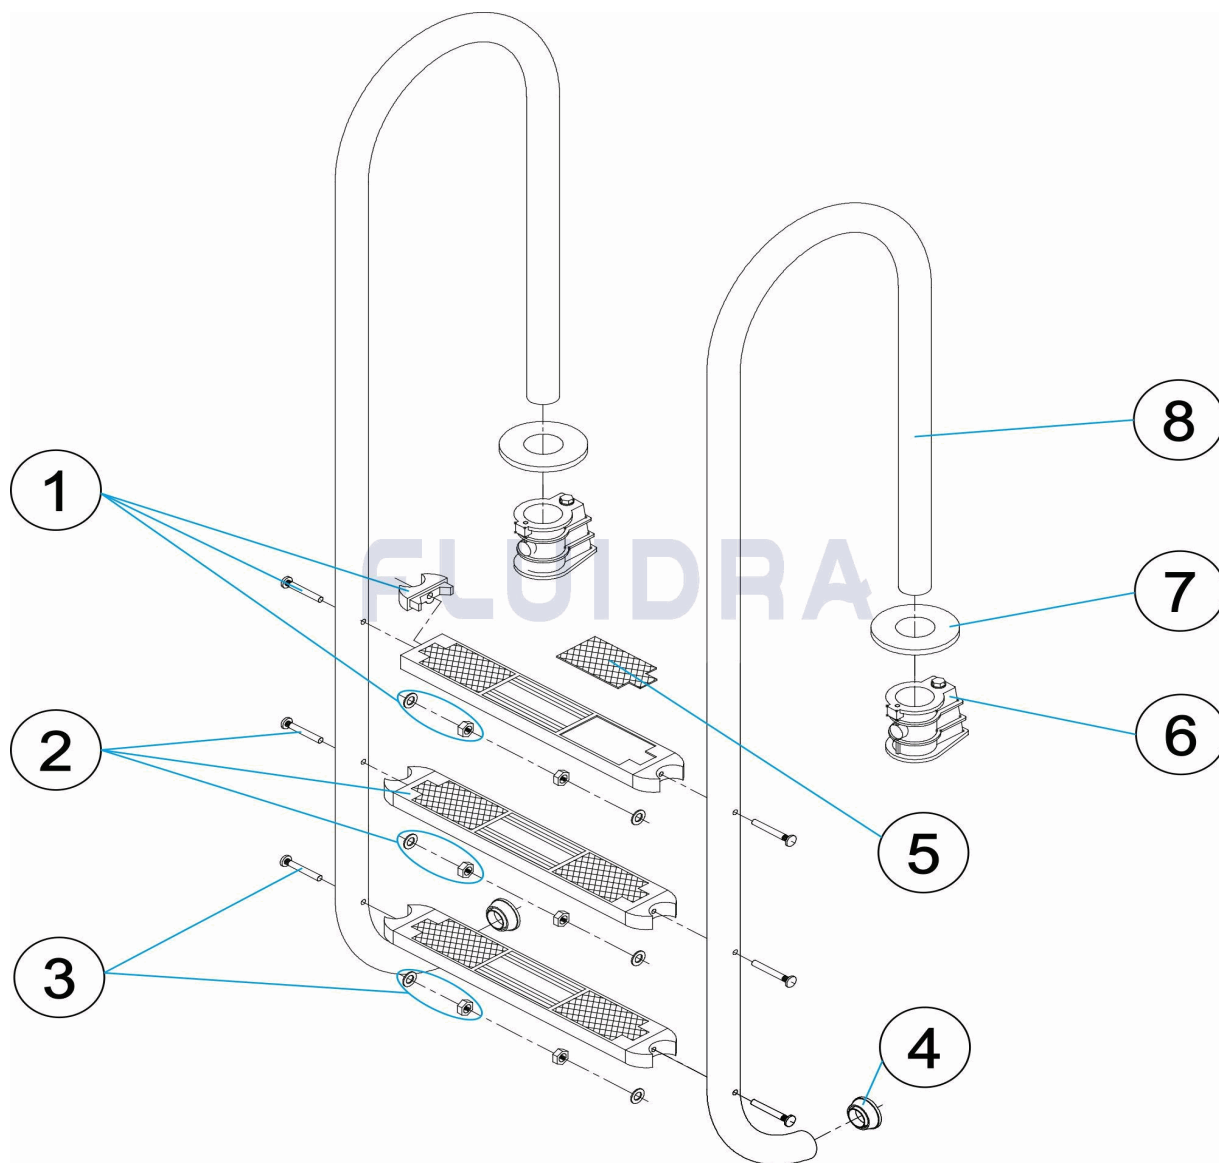

CODIGO **M00142, M00143, M00144**

 DESCRIPCION: **ESCALERA MURO PLUS 3-4-5 PELDAÑOS AISI-316**

**ESPAÑOL**

POS	CODIGO	DESCRIPCION	CANTIDAD	POS	CODIGO	DESCRIPCION	CANTIDAD
1	4401013203	SOPORTE LATERAL PELDAÑO	6	4401010101	ANCLAJE ESCALERA		
2	4401010023	PELDAÑO LUXE		7	4401010058	TAPETA EMBELLECEDORA	
3	4401010111	TORNILLERIA PELDAÑO 316		8	* 05477R0001	PASAMANOS 3 PELDAÑOS AISI-316	
4	4401010112	TOPE ESCALERA		8	* 05478R0001	PASAMANOS 4 PELDAÑOS AISI-316	
5	4401010108	TAPETA PELDAÑO LUXE		8	* 05479R0001	PASAMANOS ESC. 5P. AISI 316	

## FRANCAIS

POS	CODE	DESCRIPTION	QUANTITE	POS	CODE	DESCRIPTION	QUANTITE
1	4401013203	SUPPORT LATÉRAL DE MARCHE		6	4401010101	ANCRAGE D'ÉCHELLE	
2	4401010023	MARCHE LUXE		7	4401010058	ENJOLIVEUR	
3	4401010111	VISSERIE MARCHE AISI 316		8	* 05477R0001	MAIN COURANTE ECHELLE 3 MARCHES AI-	
4	4401010112	TAMPON D'ÉCHELLE		8	* 05478R0001	MAIN COURANTE ECHELLE 4 MARCHES AI-	
5	4401010108	PLAQUE NOIRE POUR MARCHE LUXE		8	* 05479R0001	MAIN COURANTE ECHELLE 5 MARCHES AI-	