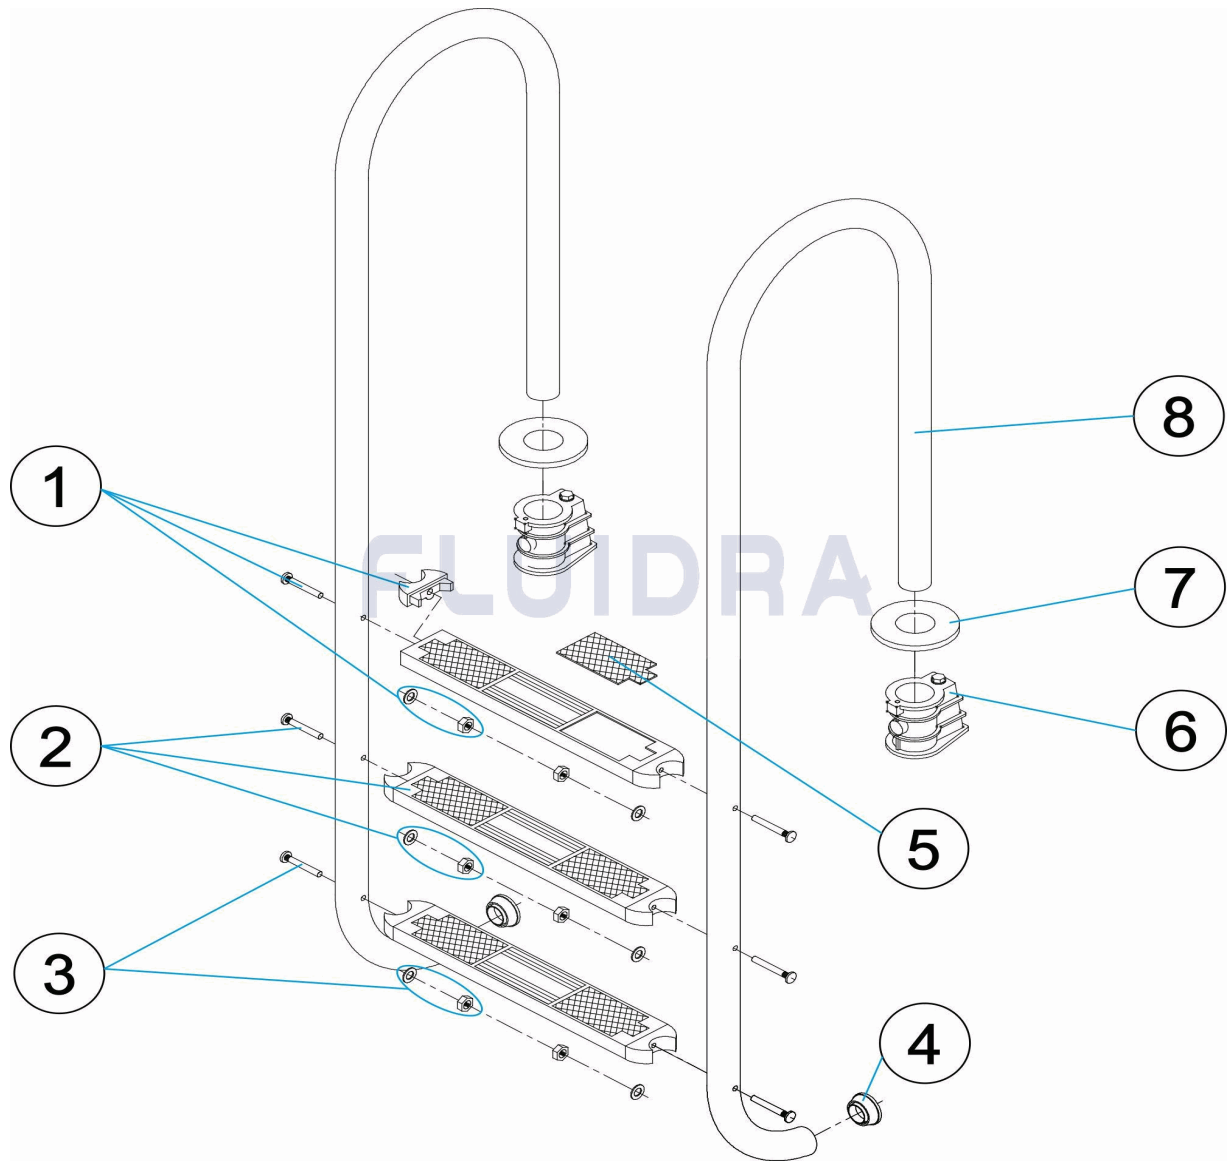

# EINZELTEILE

ÜBER.: 0

1514

DATUM: 12/07/2021

BLATT: 1/2

CODE M00142, M00143, M00144

BESCHREIBUNG: WANDTREPPE PLUS 3-4-5 STUFEN AISI-316