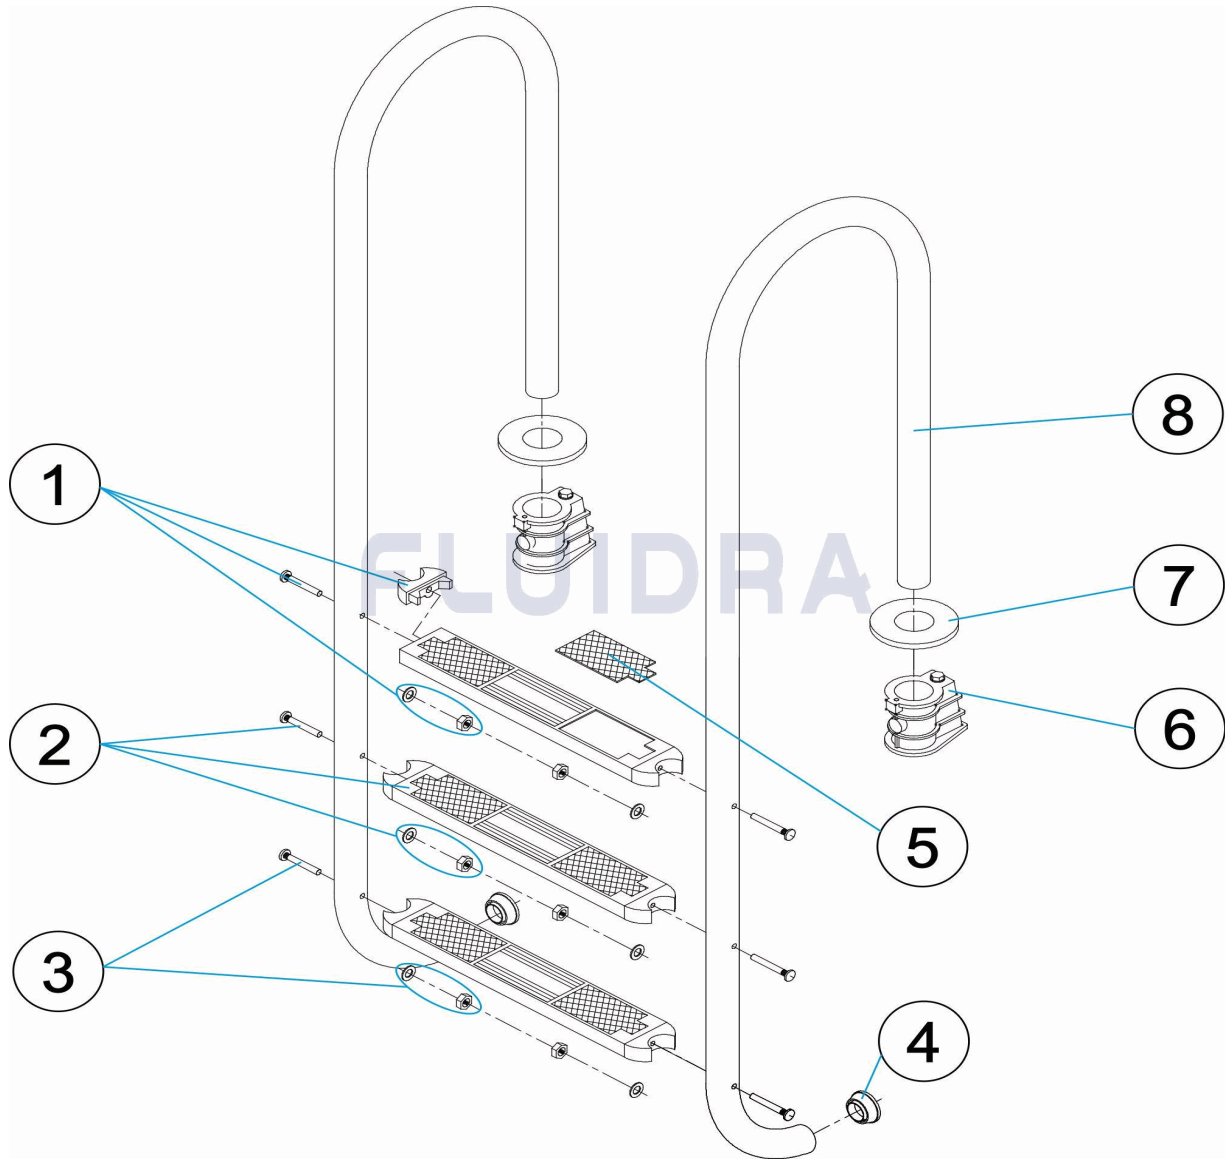

# ESPLOSO

REV.: 0

1514

DATA: 12/07/2021

PAG.: 1/2

CODICE **M00142, M00143, M00144**

DESCRIZIONE: **SCALA MURO PLUS 3-4-5 SCALINI AISI-316**

**ITALIANO**