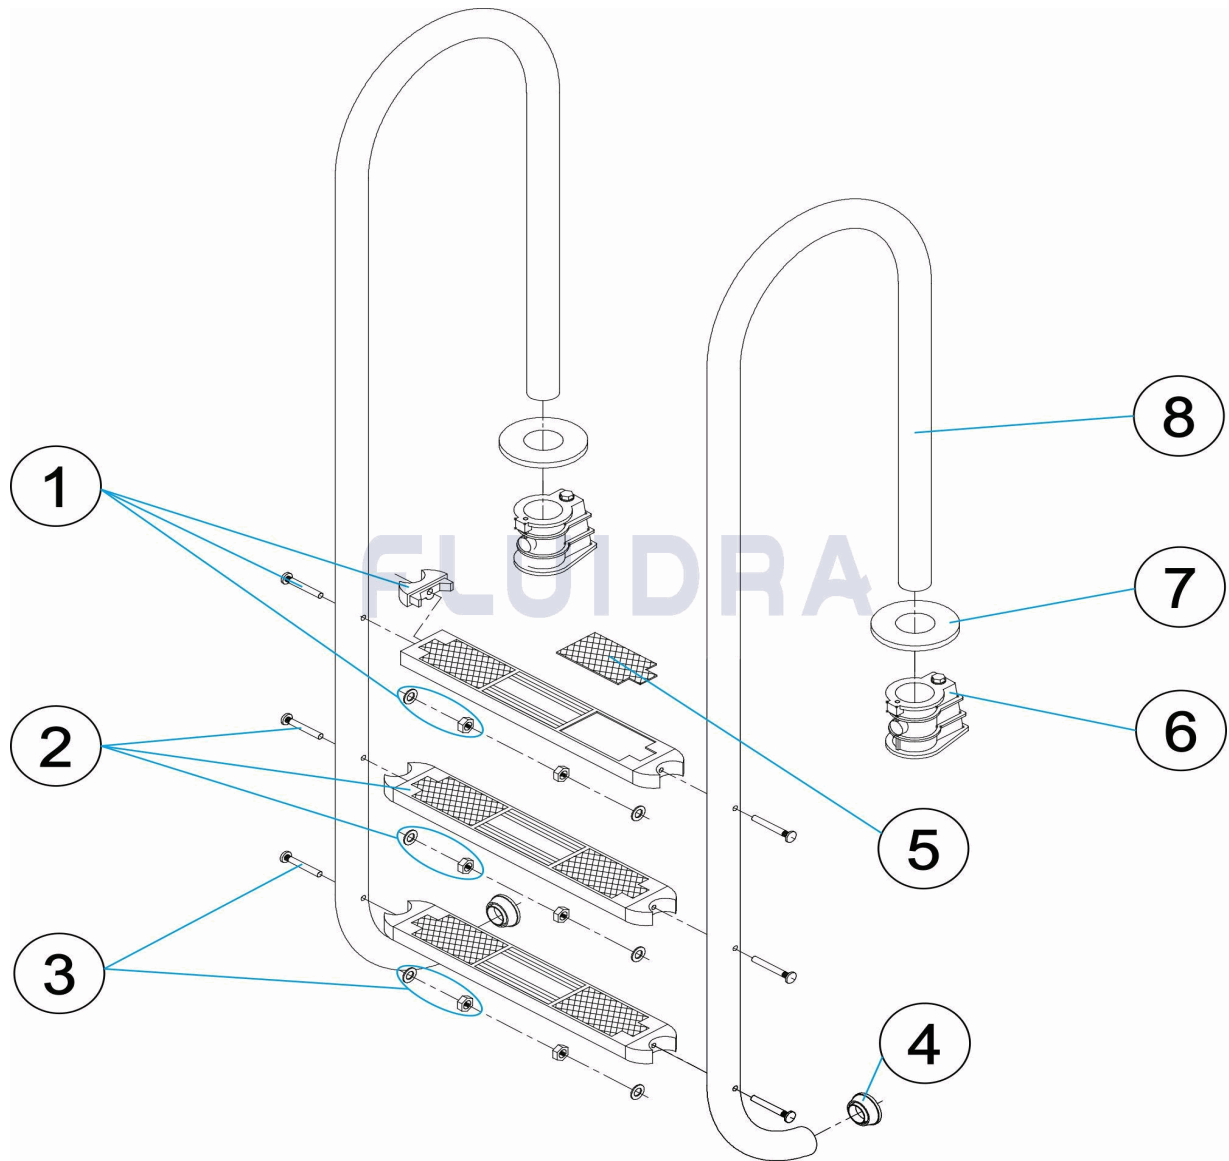

## FRANCAIS

POS	CODE	DESCRIPTION	QUANTITE	POS	CODE	DESCRIPTION	QUANTITE
1	4401013203	SUPPORT LATÉRAL DE MARCHE		6	4401010101	ANCRAGE D'ÉCHELLE	
2	4401010023	MARCHE LUXE		7	4401010058	ENJOLIVEUR	
3	4401010111	VISSERIE MARCHE AISI 316		8	* 05477R0001	MAIN COURANTE ECHELLE 3 MARCHES AI-	
4	4401010112	TAMPON D'ÉCHELLE		8	* 05478R0001	MAIN COURANTE ECHELLE 4 MARCHES AI-	
5	4401010108	PLAQUE NOIRE POUR MARCHE LUXE		8	* 05479R0001	MAIN COURANTE ECHELLE 5 MARCHES AI-	