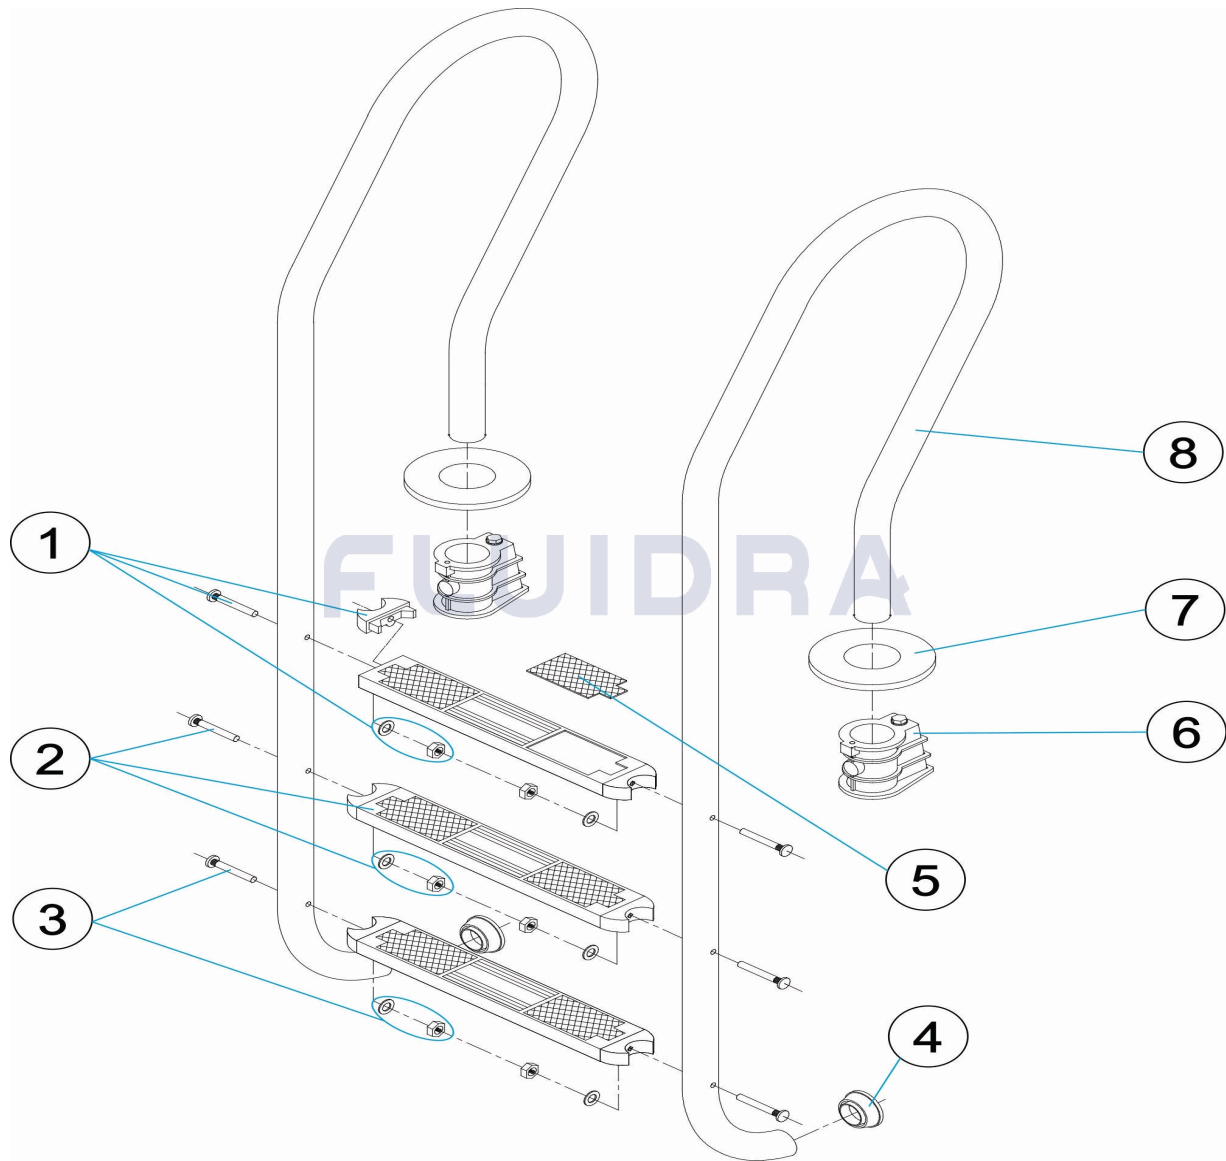

DEUTSCH

POS	CODE	BESCHREIBUNG	MENGE	POS	CODE	BESCHREIBUNG	MENGE
1	4401013203	SEITENHALTERUNG STUFE		6	4401010101	EINBAUHÜLSE	
2	4401010023	STUFE LUXE		7	4401010058	DEKO-ABSCHLUSSRING	
3	4401010111	SCHRAUBENSATZ STUFE 316		8	* 05485R0001	HANDLAUF 3 STUFEN AISI 316	
4	4401010112	ABSCHLUSS TREPPE		8	* 05486R0001	HANDLAUF TREPPE 4 STUFEN AISI - 316	
5	4401010108	ABSCHLUSSPLATTE STUFE LUXE		8	* 05487R0001	HANDLAUF TREPPE 5 STUFEN AISI - 316	