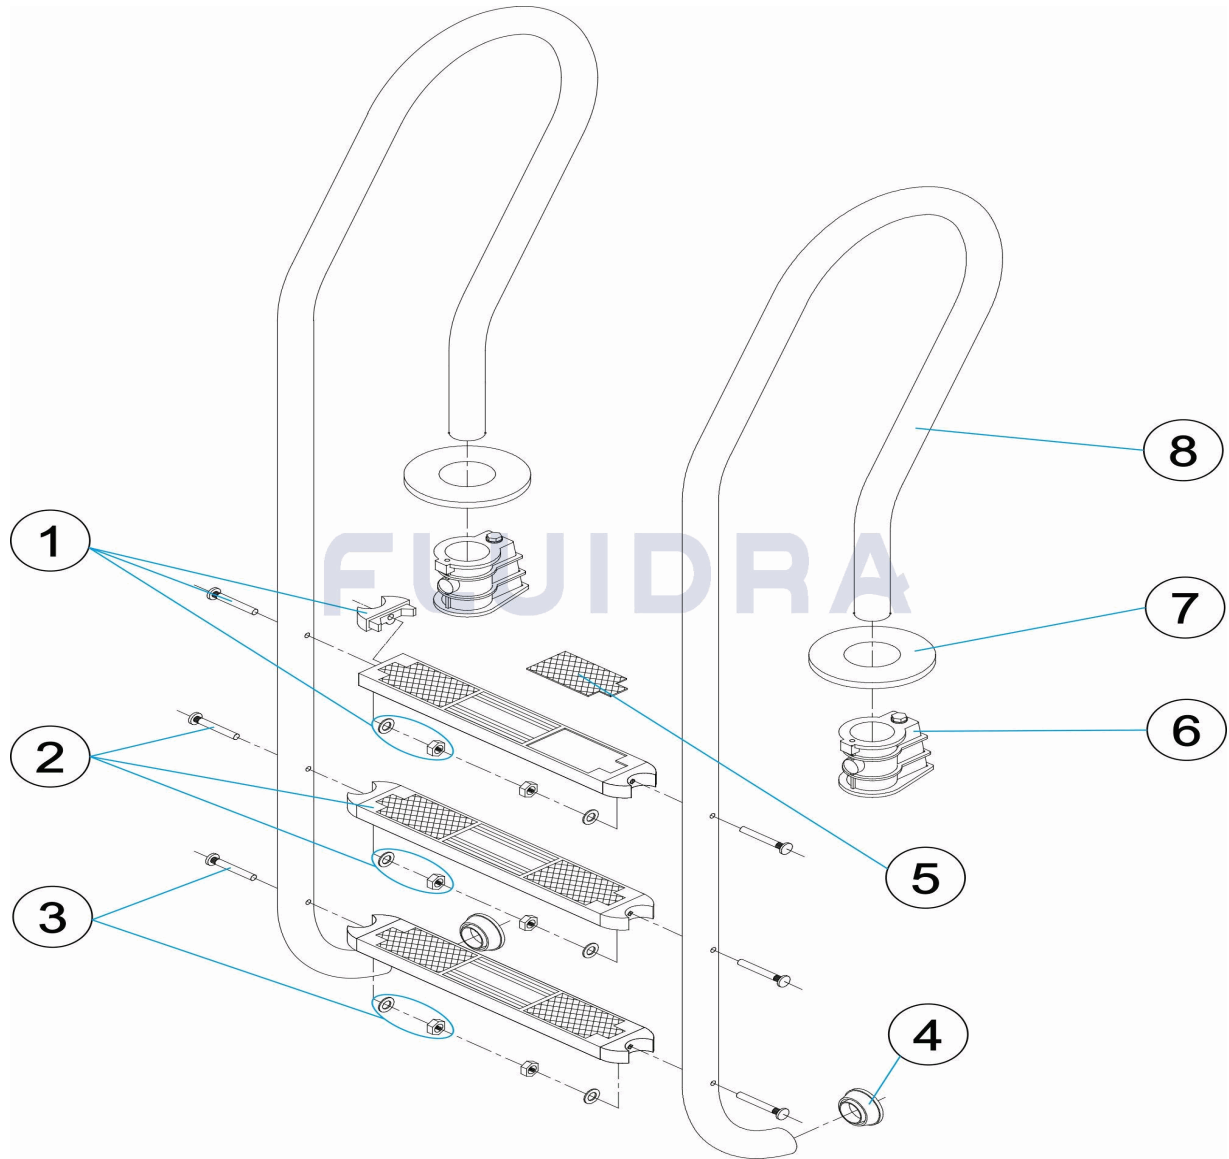

CODIGO **M00150, M00151, M00152**

DESCRIPCION: **ESCALERA MIXTA PLUS 3-4-5 PELDAÑOS AISI-316**

ESPAÑOL

POS	CODIGO	DESCRIPCION	CANTIDAD	POS	CODIGO	DESCRIPCION	CANTIDAD
1	4401013203	SOPORTE LATERAL PELDAÑO		6	4401010101	ANCLAJE ESCALERA	
2	4401010023	PELDAÑO LUXE		7	4401010058	TAPETA EMBELLECEDORA	
3	4401010111	TORNILLERIA PELDAÑO 316		8	* 05485R0001	PASAMANOS 3 PELDAÑOS AISI 316	
4	4401010112	TOPE ESCALERA		8	* 05486R0001	PASAMANO ESCALERA 4 PELDAÑOS AISI-3	
5	4401010108	TAPETA PELDAÑO LUXE		8	* 05487R0001	PASAMANO ESCALERA 5 PELDAÑOS AISI-3	