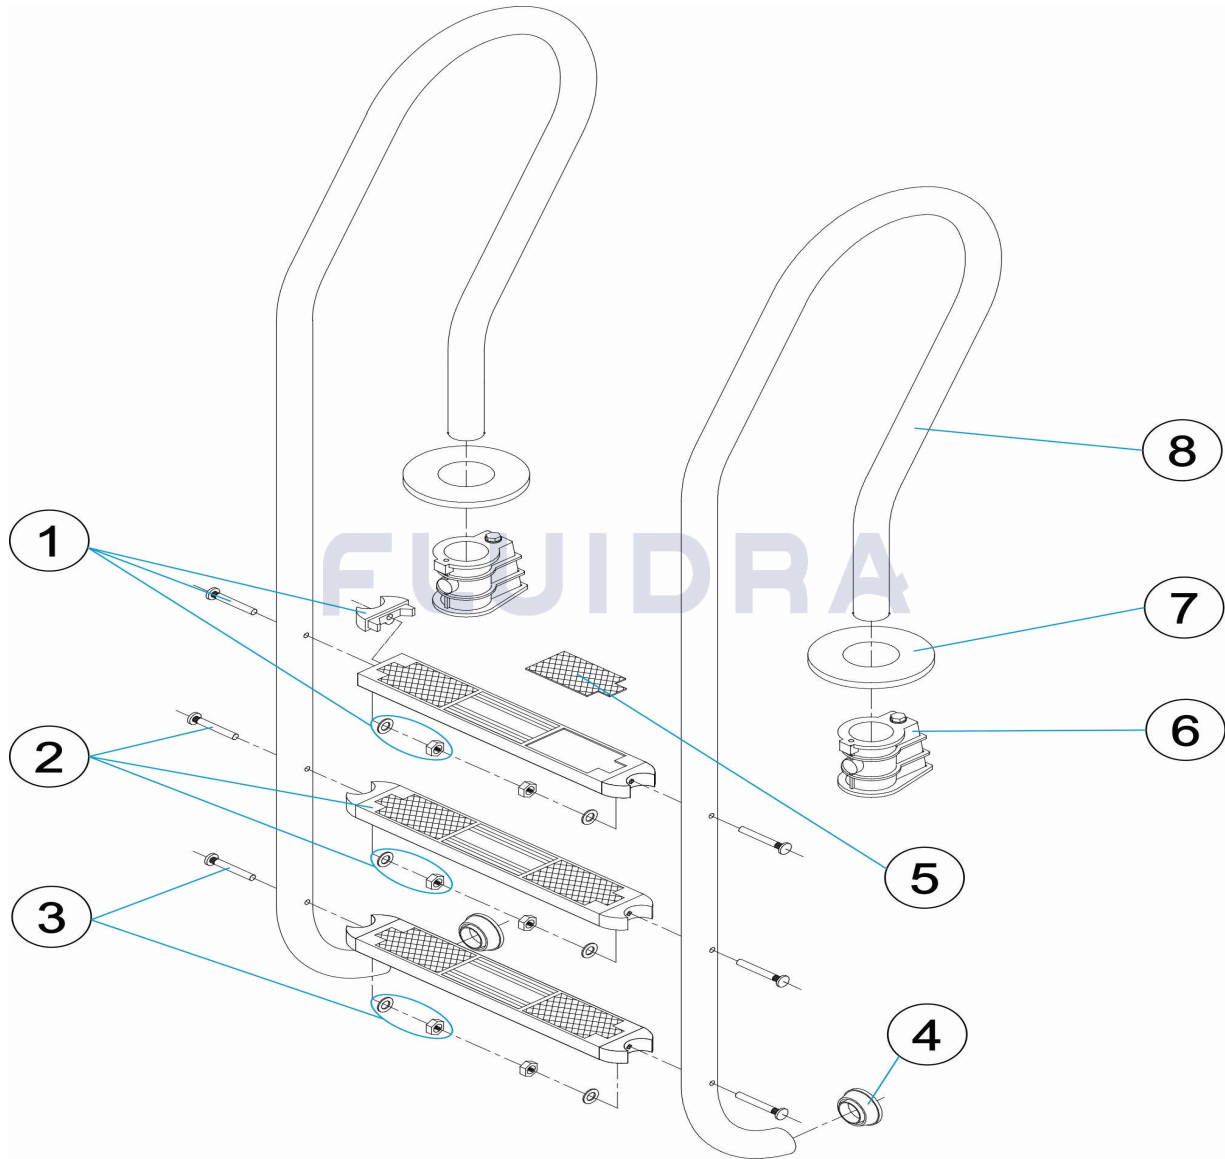

ITALIANO

POS	CODICE	DESCRIZIONE	QUANTITA'	POS	CODICE	DESCRIZIONE	QUANTITA'
1	4401013203	SOSTEGNO LATERALE GRADINO		6	4401010101	ANCORAGGIO SCALA	
2	4401010023	GRADINO LUXE		7	4401010058	COPRIFLANGIA ANCORAGGIO	
3	4401010111	BULLONERIA GRADINO AISI 316		8	* 05485R0001	CORRIMANO 3 GRADINI AISI 316	
4	4401010112	TAPPO SCALA		8	* 05486R0001	CORRIMANO SCALA 4 GRADINI AISI-316	
5	4401010108	TAPPETINO FINITURA GRADINO LUXE		8	* 05487R0001	CORRIMANO SCALA 5 GRADINI AISI-316	