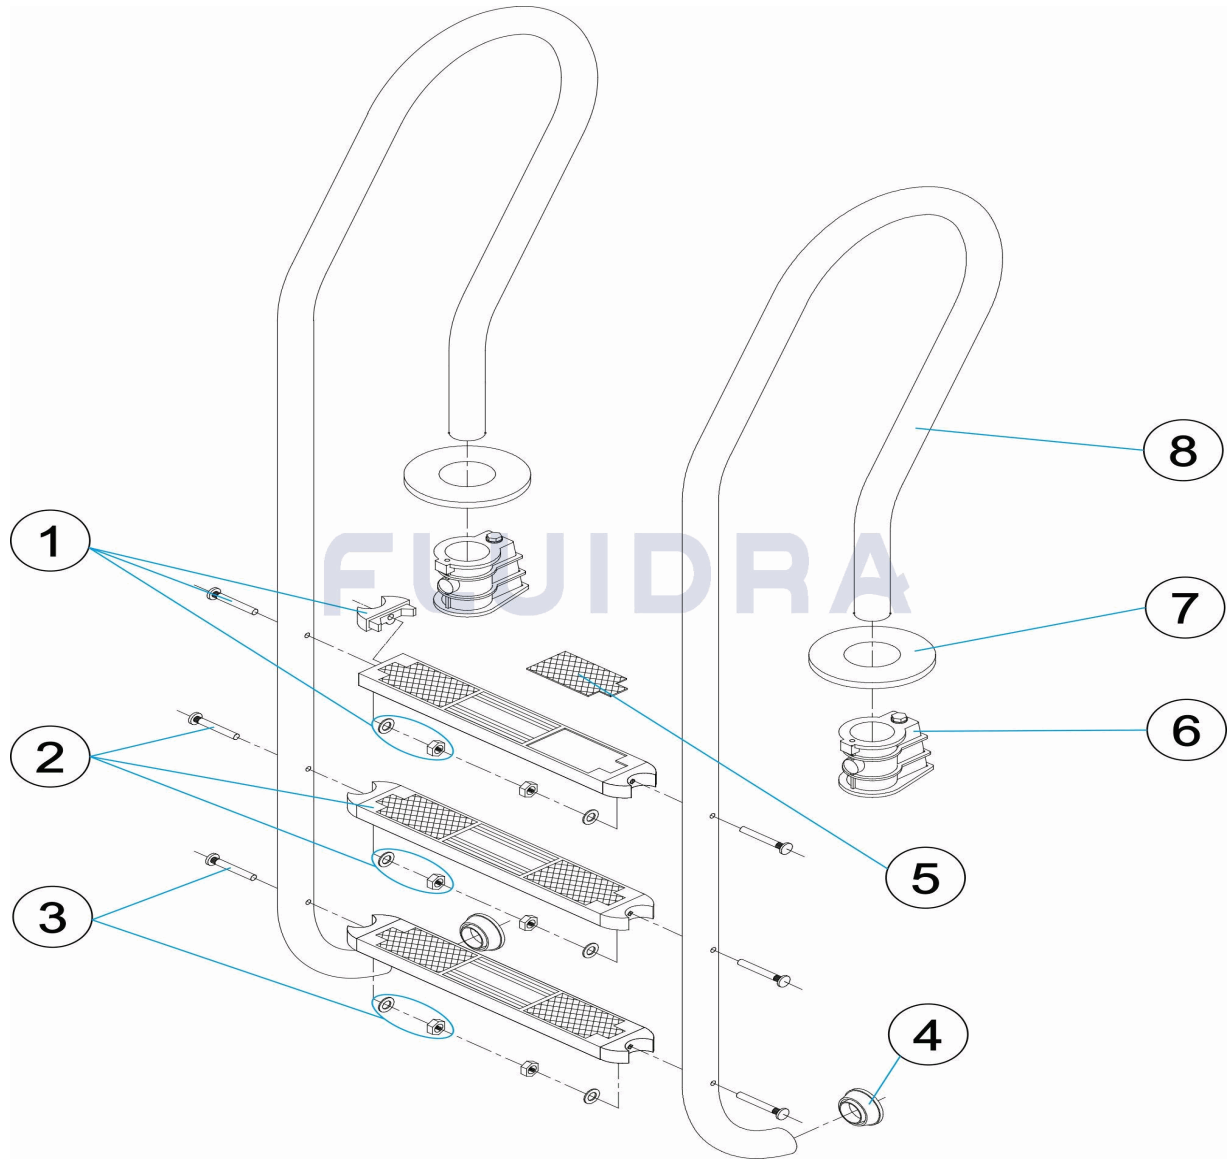

PORTUGUES

POS	CODIGO	DESCRIÇÃO	JANTIDADE	POS	CODIGO	DESCRIÇÃO	JANTIDADE
1	4401013203	SUPORTE LATERAL DEGRAU		6	4401010101	ÂNCORA	
2	4401010023	DEGRAU LUXE		7	4401010058	ESPELHO	
3	4401010111	PARAFUSOS DEGRAU 316		8	* 05485R0001	CORRIMÃO 3 DEGRAUS AISI 316	
4	4401010112	BATENTE ESCADA		8	* 05486R0001	CORRIMÃO ESCADA 4 DEGRAUS AISI-316	
5	4401010108	ANTI DERRAPANTE DEGRAU LUXE		8	* 05487R0001	CORRIMÃO ESCADA 5 DEGRAUS AISI-316	