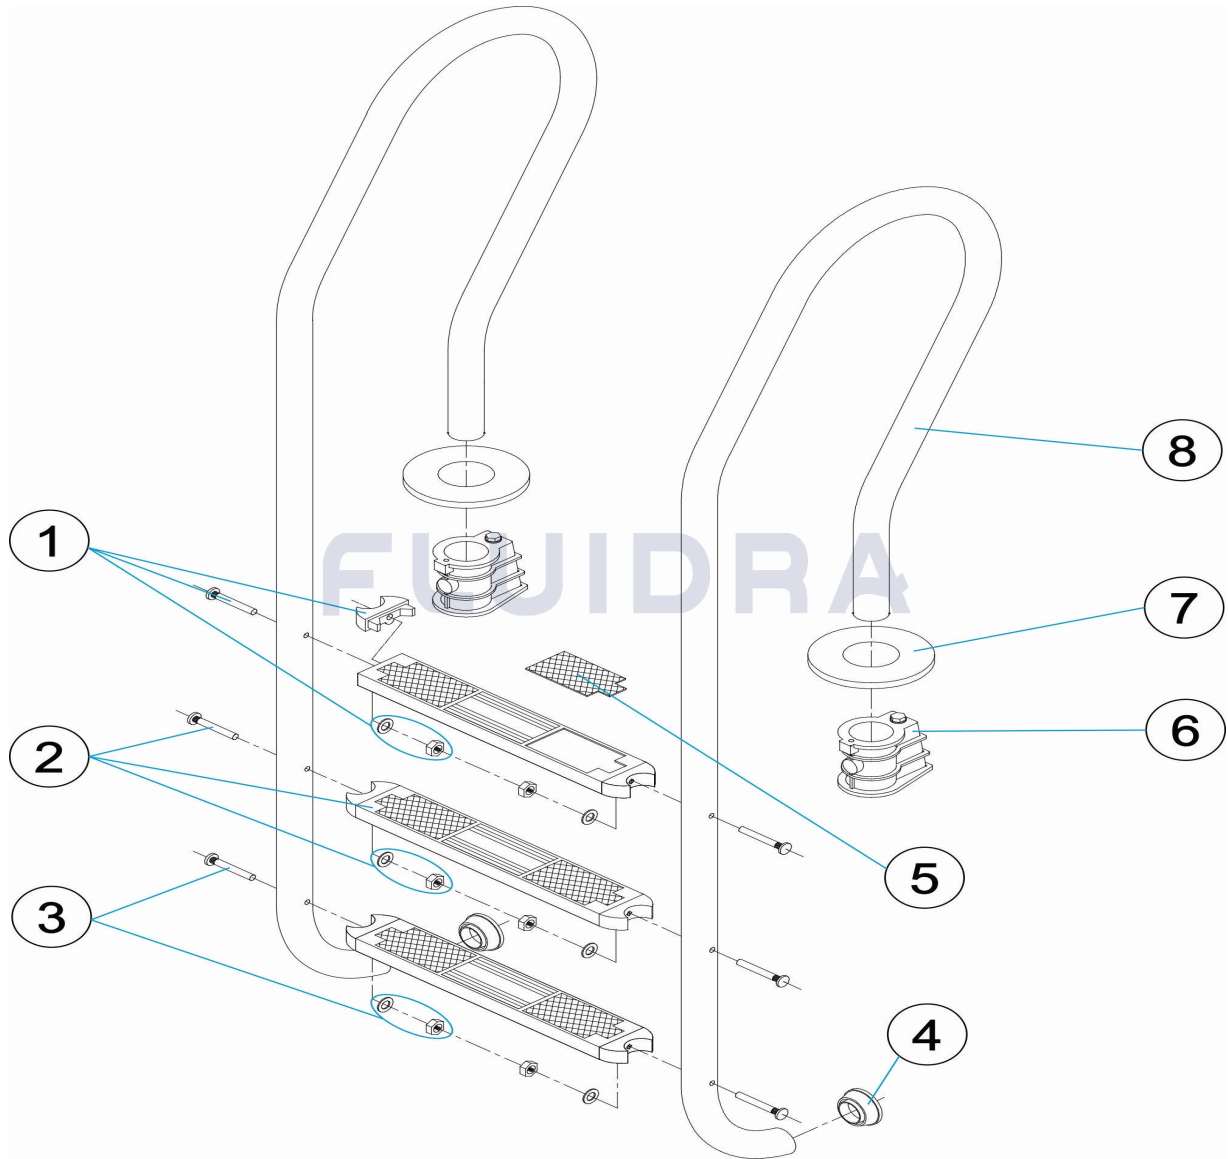

CODE **M00150, M00151, M00152**

 DESCRIPTION: **ÉCHELLE MIXTE PLUS 3-4-5 MARCHES AISI-316**

FRANCAIS

POS	CODE	DESCRIPTION	QUANTITE	POS	CODE	DESCRIPTION	QUANTITE
1	4401013203	SUPPORT LATÉRAL DE MARCHE		6	4401010101	ANCRAGE D'ÉCHELLE	
2	4401010023	MARCHE LUXE		7	4401010058	ENJOLIVEUR	
3	4401010111	VISSERIE MARCHE AISI 316		8	* 05485R0001	MAIN COURANTE ECHELLE 3 MARCHES AI-	
4	4401010112	TAMPON D'ÉCHELLE		8	* 05486R0001	MAIN COURANTE ECHELLE 4 MARCHES AI-	
5	4401010108	PLAQUE NOIRE POUR MARCHE LUXE		8	* 05487R0001	MAIN COURANTE ECHELLE 5 MARCHES AI-	