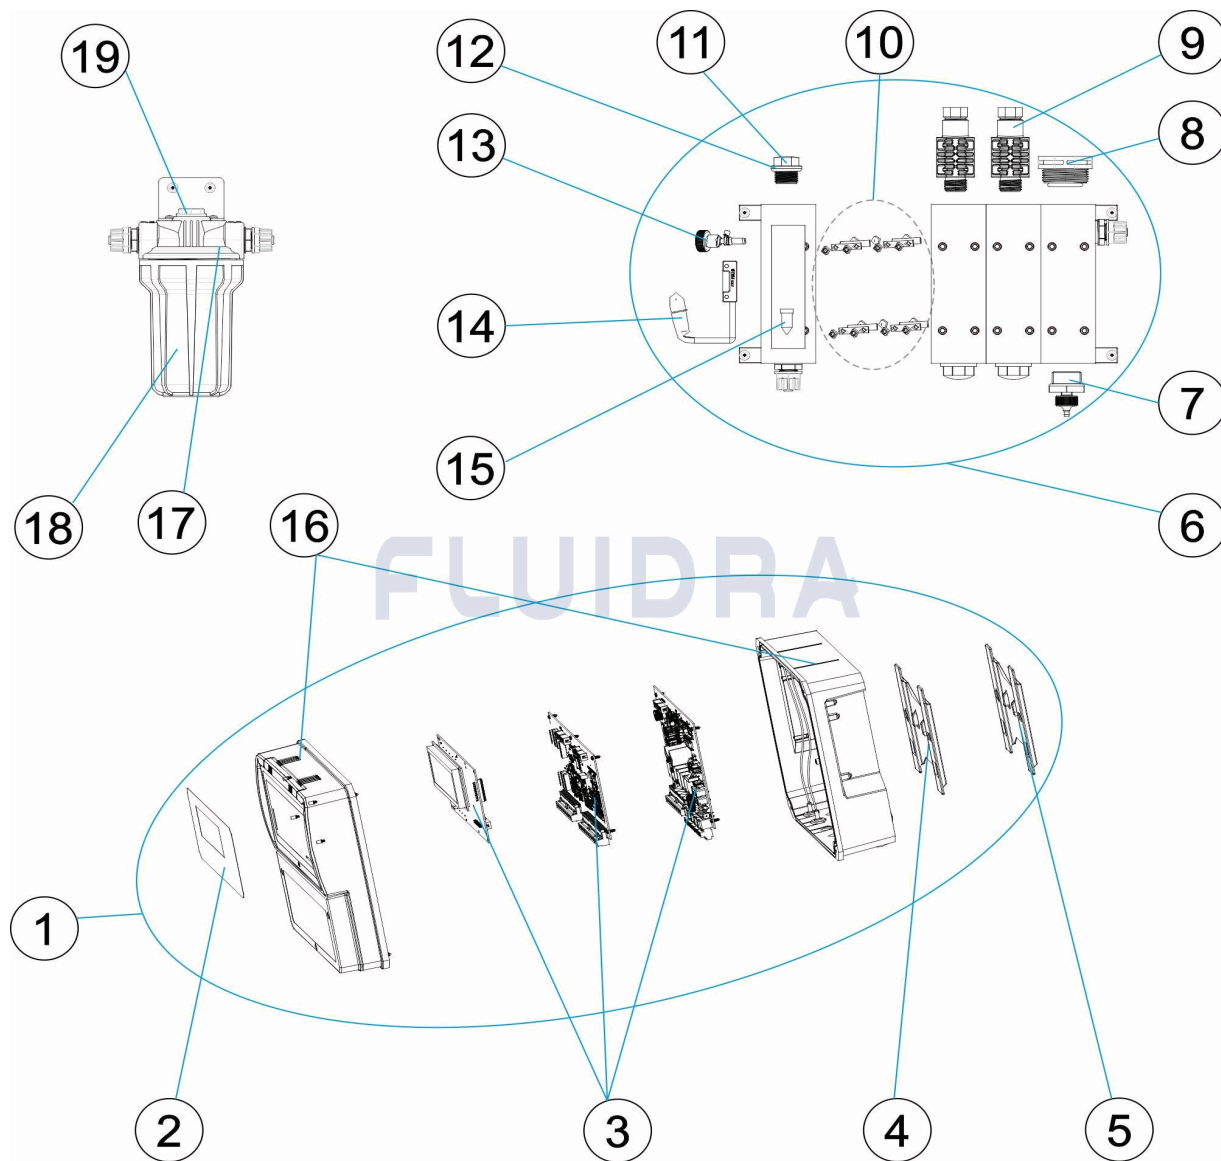

CODE **66169**

BESCHREIBUNG: **CONTROLLER PH/FREIES CHLOR/ORP AMPEROMETRISH**

DEUTSCH

POS	CODE	BESCHREIBUNG	MENGE	POS	CODE	BESCHREIBUNG	MENGE
1	ON-DEMAND	KONTROLLIEREN SIE IHREN LIEFERANTE!		11	57142R0006	ANSCHLUSSMUTTER 1/2" PV "	
2	57142R0001	BEDIENFELD K800 ASTRAL POOL		12	57142R0007	O-RING	
3	66169R0050	DIGITALER SCHALTKREIS K800 PRC-POT		13	57142R0008	DURCHFLUSSREGLER	
4	57142R0002	HALTERUNG STEUERSCHRANK K800		14	27354R0030	DURCHFLUSSMESSER MIT KABEL	
5	36002R0008	PUMPENFUSS		15	27357R0002	SCHWIMMER ROT SERIE KONTROL	
6	66169R0002	CILINDRO PH-RX-CL		16	66175R0003	SCATOLA PLASTICA	
7	57142R0009	ABLASSVENTIL		17	57142R0004	FILTERSET	
8	ON-DEMAND	KONTROLLIEREN SIE IHREN LIEFERANTE!		18	27354R0019	FILTER WASCHBAR	
9	27883R0009	SONDENHALTERUNG AUS PVC MAXIMA TI		19	57142R0003	TEMPERATURSONDE	
10	57142R0010	VERBINDUNGSSCHRAUBEN					

CODIGO **66169**

DESCRIÇÃO: **PAINEL DE CONTROLE PH / CLORO LIVRE /ORP APEROMÉTRICO**

PORTUGUES

POS	CODIGO	DESCRIÇÃO	JANTIDADE	POS	CODIGO	DESCRIÇÃO	JANTIDADE
1	ON-DEMAND	CONSULTE SEU FORNECEDOR		11	57142R0006	PORCA CONEXÃO 1/2" PV "	
2	57142R0001	PAINEL K800 ASTRAL POOL		12	57142R0007	JUNTA TÓRICA (6 UT)	
3	66169R0050	CIRCUITO DIGITAL K800 PRC-POT		13	57142R0008	REGULADOR DE CAUDAL	
4	57142R0002	SUPORTE CAIXA CONTROLO K800		14	27354R0030	SENSOR DE FLUXO COM CABO	
5	36002R0008	BASE BOMBA		15	27357R0002	BOIA VERMELHA MAGNETIZADA SÉRIE KO	
6	66169R0002	PRÜFSTAB PH-RX - CL		16	66175R0003	BEHÄLTER KUNSTSTOFF	
7	57142R0009	VÁLVULA DE PURGA		17	57142R0004	CJTO. FILTRO	
8	ON-DEMAND	CONSULTE SEU FORNECEDOR		18	27354R0019	FILTRO LAVÁVEL	
9	27883R0009	SUPORTE ELECTRODO		19	57142R0003	SONDA DE TEMPERATURA	
10	57142R0010	PARAFUSO DE FIXAÇÃO					