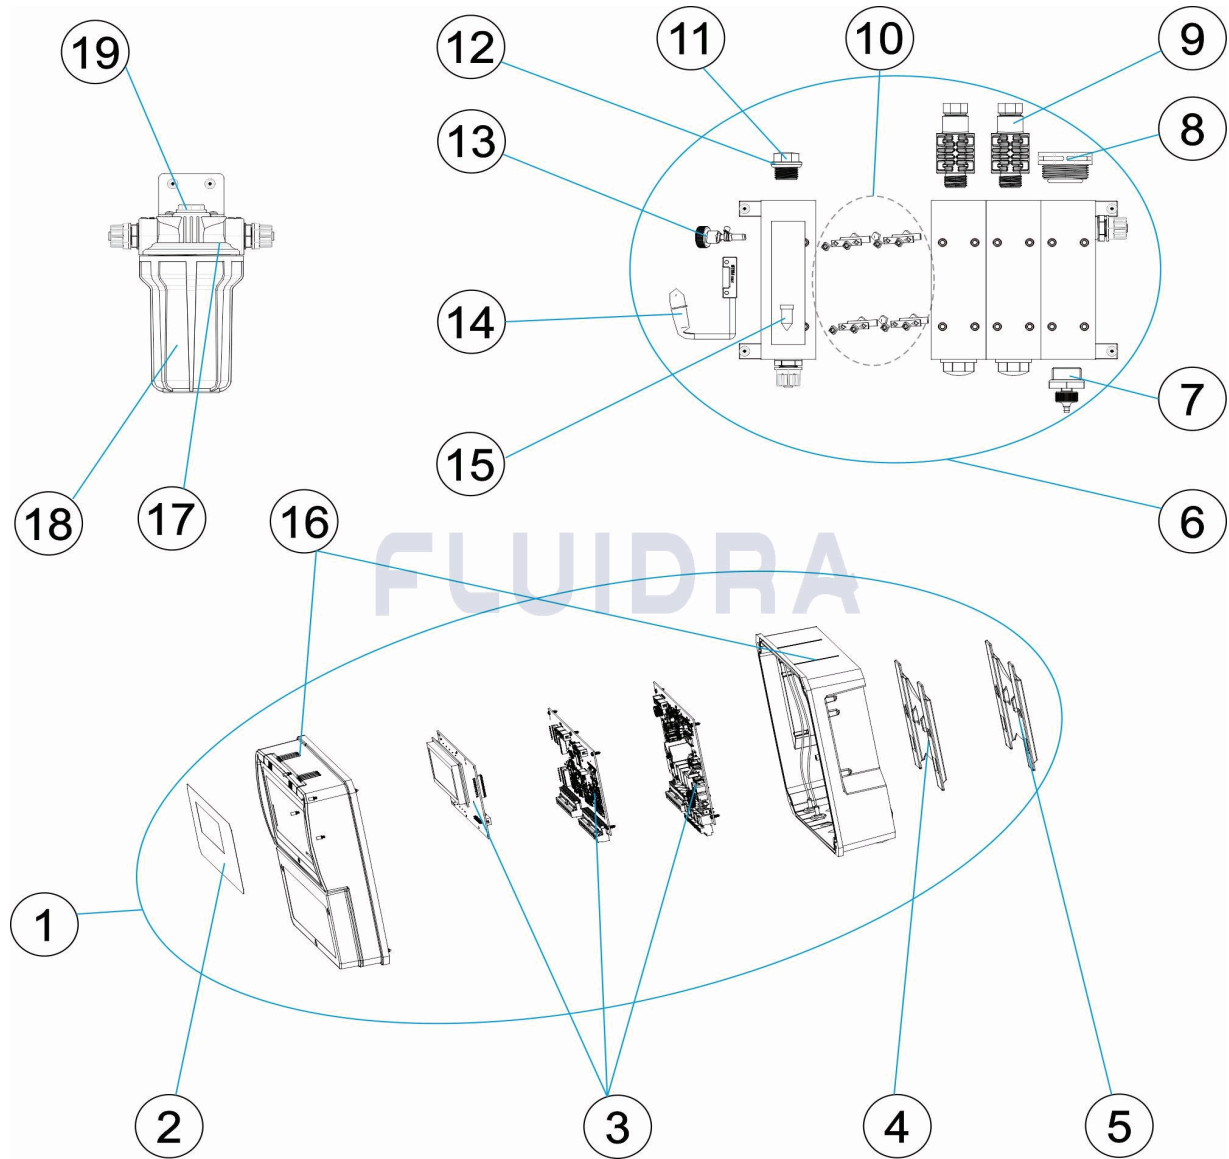

CODIGO **66169**

DESCRIPCION: **CONTROLLER PH/COLORO LIBRE/ORP AMPEROMETRICO**

ESPAÑOL

POS	CODIGO	DESCRIPCION	CANTIDAD	POS	CODIGO	DESCRIPCION	CANTIDAD
1	ON-DEMAND	CONSULTAR CON SU PROVEEDOR		11	57142R0006	TUERCA CONEXION 1/2" PV "	
2	57142R0001	CARATULA K800 ASTRAL POOL		12	57142R0007	JUNTA TORICA	
3	66169R0050	CIRCUITO DIGITAL K800 PRC-POT		13	57142R0008	REGULADOR DE CAUDAL	
4	57142R0002	SOPORTE CAJA CONTROL K800		14	27354R0030	SENSOR DE FLUJO CON CABLE	
5	36002R0008	PIE BOMBA		15	27357R0002	FLOTADOR ROJO IMANTADO SERIE KONTF	
6	66169R0002	PROVETA PH-RX- CL		16	66175R0003	CAJA PLASTICO	
7	57142R0009	VALVULA PURGA		17	57142R0004	CJTO. FILTRO	
8	ON-DEMAND	CONSULTAR CON SU PROVEEDOR		18	27354R0019	FILTRO LAVABLE	
9	27883R0009	PORTASONDAS EN PVC MAXIMA TEM		19	57142R0003	SONDA DE TEMPERATURA	
10	57142R0010	TORNILLOS DE UNION					

CODE 66169

DESCRIPTION: PANNEAU DE COMMANDE PH/CHLORE LIBRE/ORP APEROMETRIQUE

FRANCAIS

POS	CODE	DESCRIPTION	QUANTITE	POS	CODE	DESCRIPTION	QUANTITE
1	ON-DEMAND	CONSULTEZ VOTRE FOURNISSEUR		11	57142R0006	ÉCROU CONNEXION 1/2" PVC	
2	57142R0001	CACHE K800 ASTRAL POOL		12	57142R0007	JOINT TORIQUE	
3	66169R0050	CIRCUIT DIGITAL K800 PRC-POT		13	57142R0008	RÉGULATEUR DE DÉBIT	
4	57142R0002	SUPPORT BÔITIER DE COMMANDE K800		14	27354R0030	CAPTEUR DE DÉBIT AVEC CÂBLE	
5	36002R0008	BASE POMPE		15	27357R0002	FLOTTEUR ROUGE AIMANTÉ SÉRIE KONTF	
6	66169R0002	PROVETA PH-RX- CL		16	66175R0003	CAJA PLASTICO	
7	57142R0009	VANNE DE PURGE		17	57142R0004	ENS. FILTRE	
8	ON-DEMAND	CONSULTEZ VOTRE FOURNISSEUR		18	27354R0019	FILTRE LAVABLE	
9	27883R0009	SUPPORT ELECTRODE		19	57142R0003	SONDE DE TEMPÉRATURE	
10	57142R0010	VIS DE FIXATION					