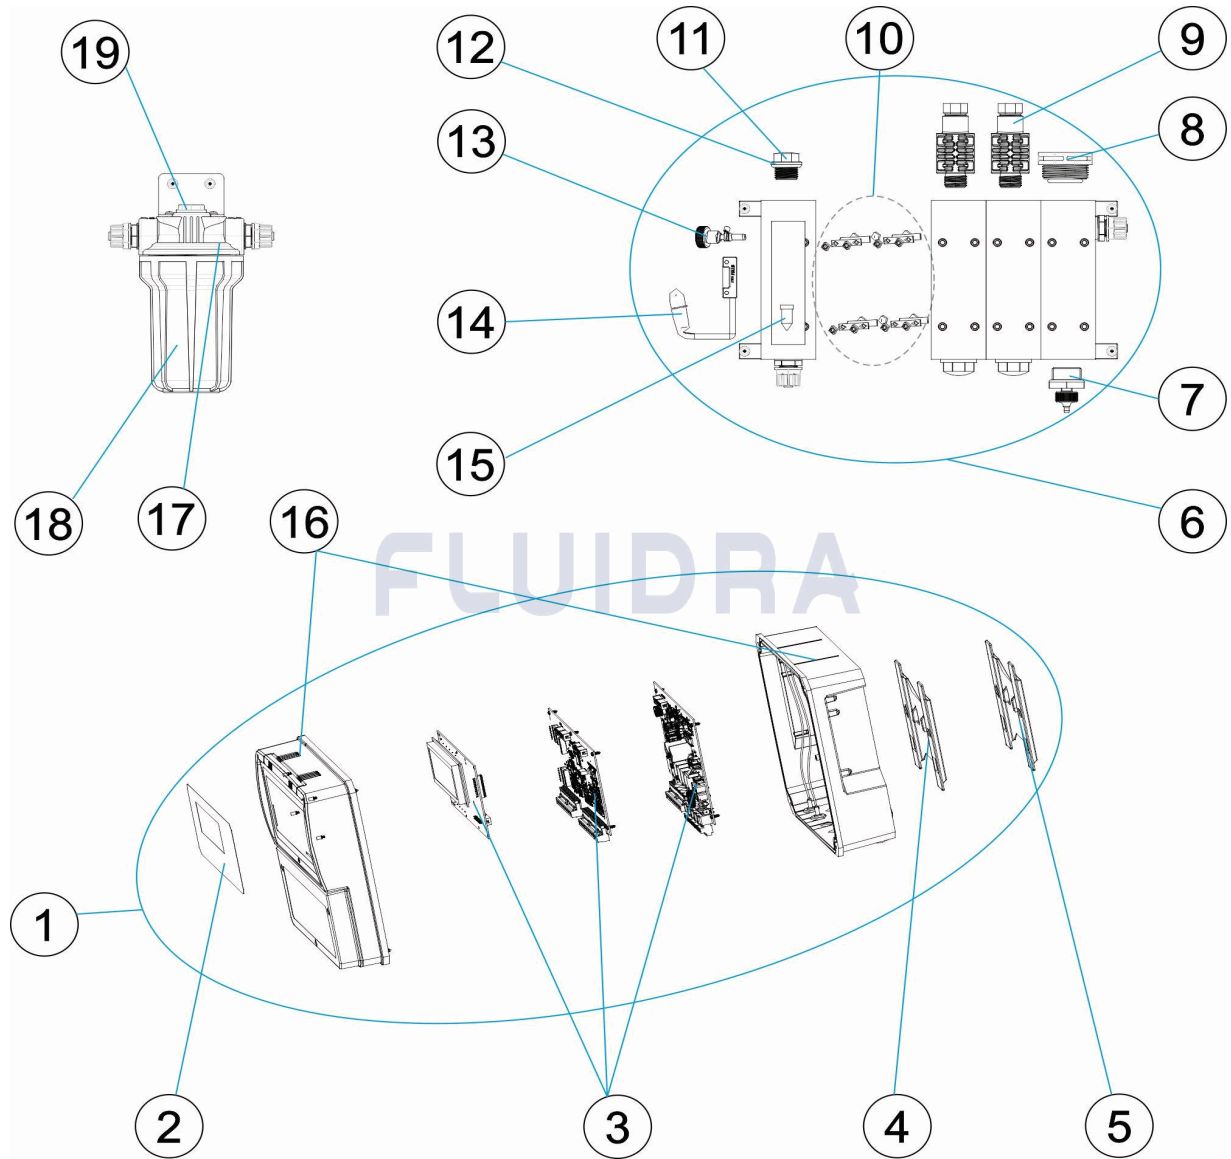

CODICE **66169**

DESCRIZIONE: **CONTRILLER DI PH/COLORO LIBERO/ORP AMPEROMETRICO**

ITALIANO

POS	CODICE	DESCRIZIONE	QUANTITA'	POS	CODICE	DESCRIZIONE	QUANTITA'
1	ON-DEMAND	CONSULTA IL TUO FORNITORE		11	57142R0006	DADO CONNESSIONE 1/2" PV "	
2	57142R0001	MASCHERINA K800 ASTRAL POOL		12	57142R0007	GIUNTA TORICA	
3	66169R0050	CIRCUITO DIGITALE K800 PRC-POT		13	57142R0008	REGOLATORE DI CAUDALE	
4	57142R0002	SUPPORTO CASSA CONTROLLO K800		14	27354R0030	SENSORE DI FLUSSO CON CAVO	
5	36002R0008	PIEDE POMPA		15	27357R0002	GALLEGGIANTE ROSSO MAGNETICO SERI	
6	66169R0002	MODULAR PROVE HOLDERPH AND PH-RX		16	66175R0003	PLASTIC BOX	
7	57142R0009	VALVOLA SPURGO		17	57142R0004	INSIEME FILTRO	
8	ON-DEMAND	CONSULTA IL TUO FORNITORE		18	27354R0019	FILTRO LAVABILE	
9	27883R0009	SUPPORTO ELETTRODO		19	57142R0003	SONDA DI TEMPERATURA	
10	57142R0010	VITI DI UNIONE					

CODE **66169**

BESCHREIBUNG: **CONTROLLER PH/FREIES CHLOR/ORP AMPEROMETRISH**

DEUTSCH

POS	CODE	BESCHREIBUNG	MENGE	POS	CODE	BESCHREIBUNG	MENGE
1	ON-DEMAND	KONTROLLIEREN SIE IHREN LIEFERANTE!		11	57142R0006	ANSCHLUSSMUTTER 1/2" PV "	
2	57142R0001	BEDIENFELD K800 ASTRAL POOL		12	57142R0007	O-RING	
3	66169R0050	DIGITALER SCHALTKREIS K800 PRC-POT		13	57142R0008	DURCHFLUSSREGLER	
4	57142R0002	HALTERUNG STEUERSCHRANK K800		14	27354R0030	DURCHFLUSSMESSER MIT KABEL	
5	36002R0008	PUMPENFUSS		15	27357R0002	SCHWIMMER ROT SERIE KONTROL	
6	66169R0002	CILINDRO PH-RX-CL		16	66175R0003	SCATOLA PLASTICA	
7	57142R0009	ABLASSVENTIL		17	57142R0004	FILTERSET	
8	ON-DEMAND	KONTROLLIEREN SIE IHREN LIEFERANTE!		18	27354R0019	FILTER WASCHBAR	
9	27883R0009	SONDENHALTERUNG AUS PVC MAXIMA TI		19	57142R0003	TEMPERATURSONDE	
10	57142R0010	VERBINDUNGSSCHRAUBEN					