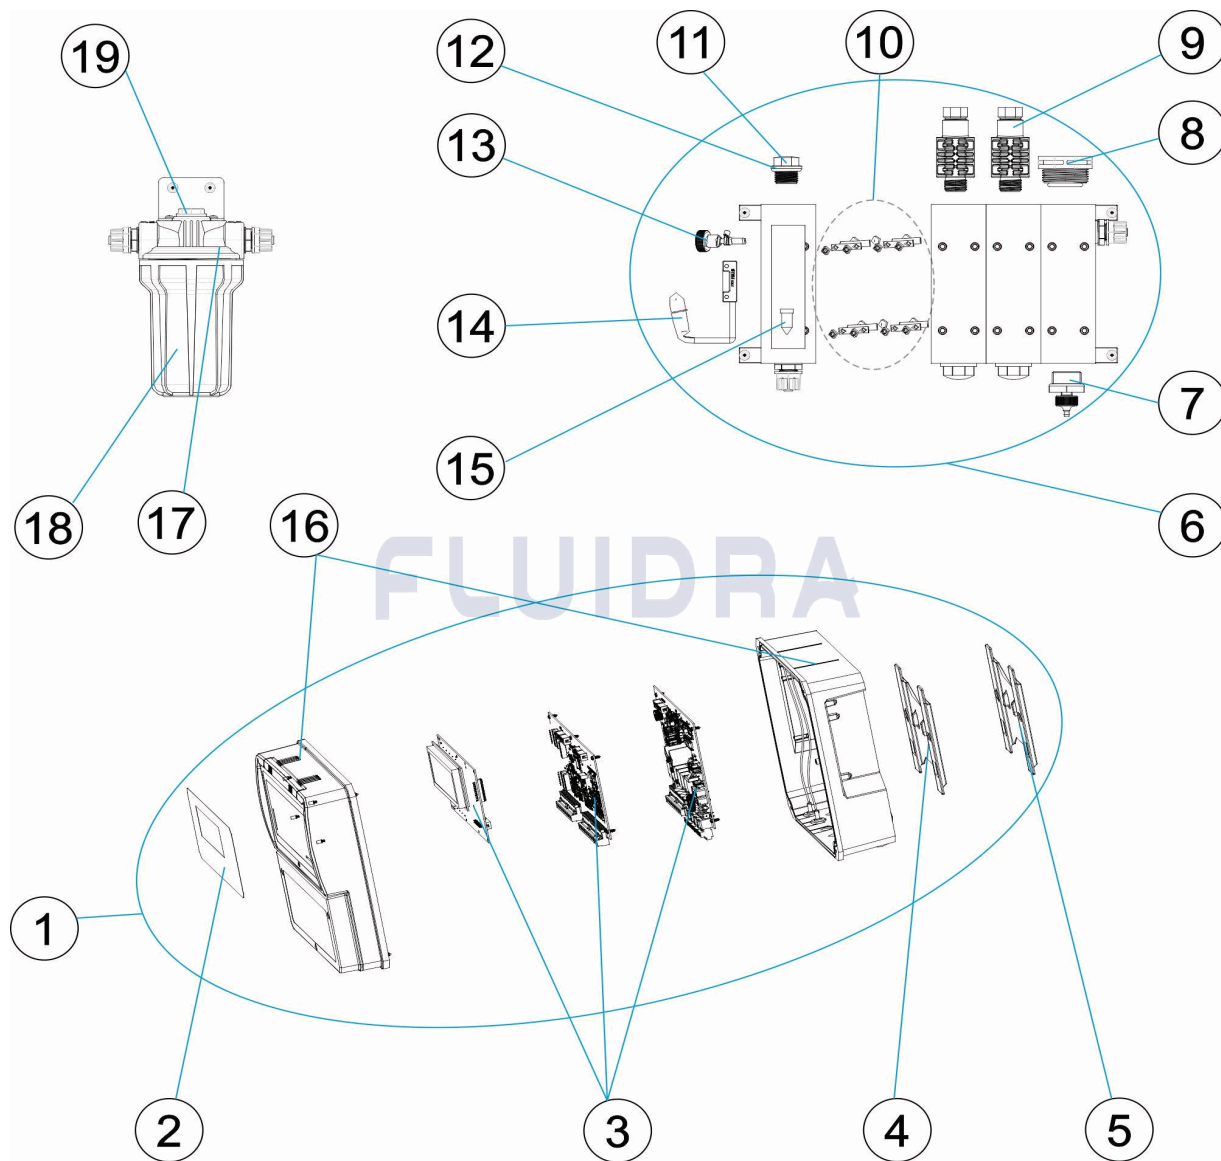

CODE **66169**

DESCRIPTION: **CONTROL PANEL PH/FREE CHLORINE/ORP APEROMETRIC**

ENGLISH

POS	CODE	DESCRIPTION	QUANTITY	POS	CODE	DESCRIPTION	QUANTITY
1	ON-DEMAND	CONSULT YOUR SUPPLIER		11	57142R0006	CONNECTION NUT 1/2" PV "	
2	57142R0001	FACE PANEL K800 ASTRAL POOL		12	57142R0007	O-RING	
3	66169R0050	DIGITAL CONNECT K800 PRC-POT		13	57142R0008	FLOW REGULATOR	
4	57142R0002	BRACKET CONTROL BOX K800		14	27354R0030	FLOW SENSOR WITH CABLE	
5	36002R0008	PUMP BASE		15	27357R0002	KONTROL SERIES RED MAGNETIC FLOAT	
6	66169R0002	CYLINDRE PH-RX-CL		16	66175R0003	CAISSON PLASTIQUE	
7	57142R0009	PURGE VALVE		17	57142R0004	FILTER KIT	
8	ON-DEMAND	CONSULT YOUR SUPPLIER		18	27354R0019	WASHABLE FILTER	
9	27883R0009	ELECTRODE HOLDER		19	57142R0003	TEMPERATURA PROBE	
10	57142R0010	METALLIC CONNECTIONS					

CODICE **66169**

DESCRIZIONE: **CONTRILLER DI PH/COLORO LIBERO/ORP AMPEROMETRICO**

ITALIANO

POS	CODICE	DESCRIZIONE	QUANTITA'	POS	CODICE	DESCRIZIONE	QUANTITA'
1	ON-DEMAND	CONSULTA IL TUO FORNITORE		11	57142R0006	DADO CONNESSIONE 1/2" PV "	
2	57142R0001	MASCHERINA K800 ASTRAL POOL		12	57142R0007	GIUNTA TORICA	
3	66169R0050	CIRCUITO DIGITALE K800 PRC-POT		13	57142R0008	REGOLATORE DI CAUDALE	
4	57142R0002	SUPPORTO CASSA CONTROLLO K800		14	27354R0030	SENSORE DI FLUSSO CON CAVO	
5	36002R0008	PIEDE POMPA		15	27357R0002	GALLEGGIANTE ROSSO MAGNETICO SERI	
6	66169R0002	MODULAR PROVE HOLDERPH AND PH-RX		16	66175R0003	PLASTIC BOX	
7	57142R0009	VALVOLA SPURGO		17	57142R0004	INSIEME FILTRO	
8	ON-DEMAND	CONSULTA IL TUO FORNITORE		18	27354R0019	FILTRO LAVABILE	
9	27883R0009	SUPPORTO ELETTRODO		19	57142R0003	SONDA DI TEMPERATURA	
10	57142R0010	VITI DI UNIONE					