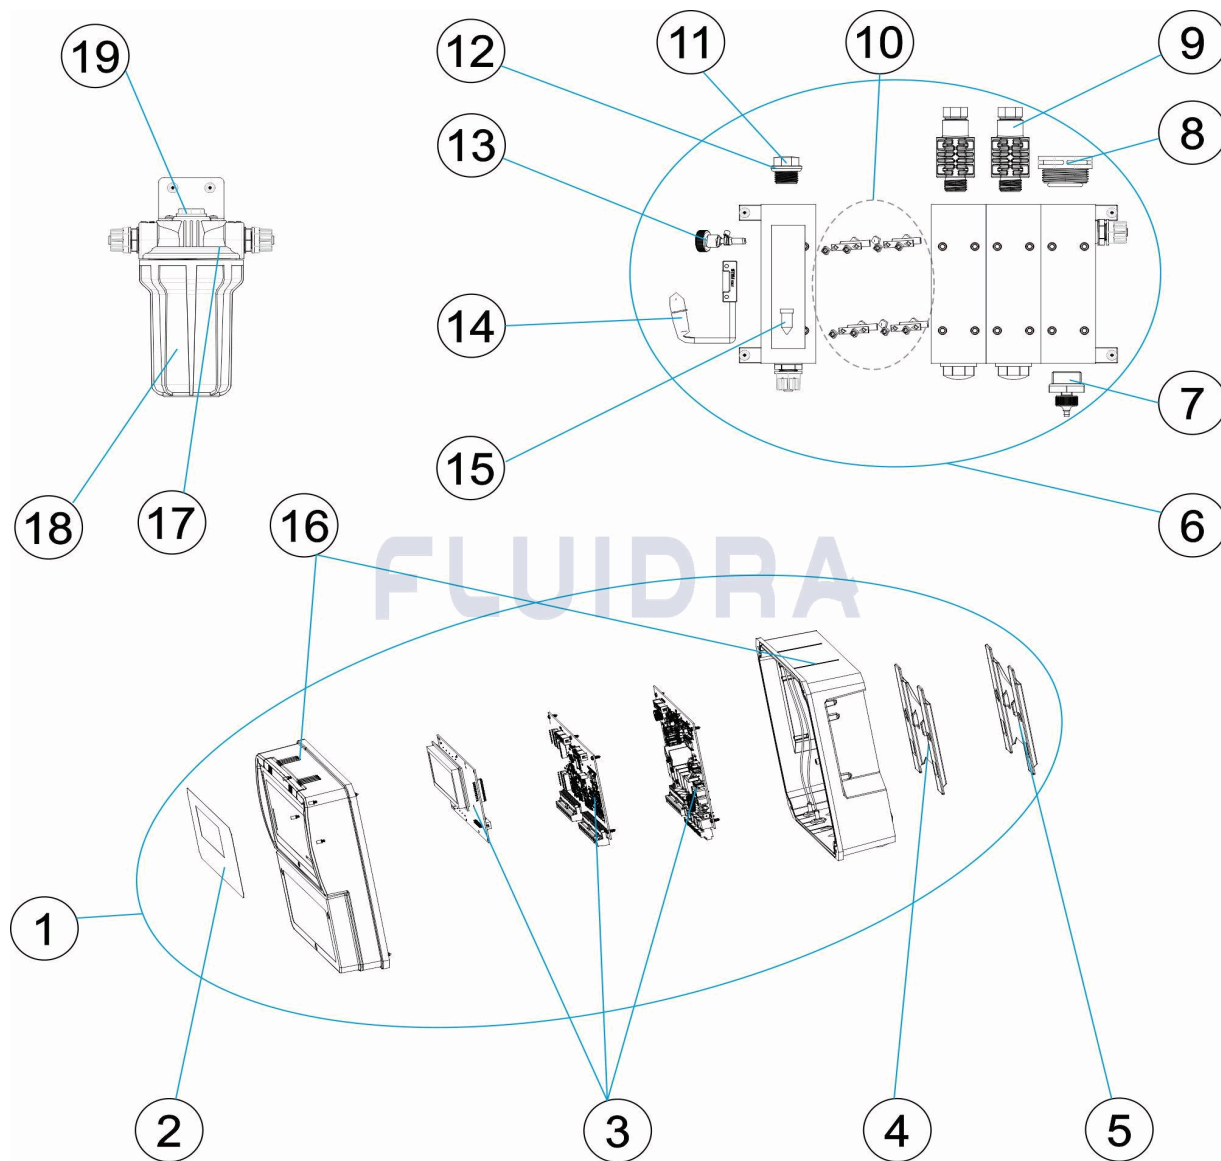

CODE 66169

DESCRIPTION: PANNEAU DE COMMANDE PH/CHLORE LIBRE/ORP APEROMETRIQUE

FRANCAIS

POS	CODE	DESCRIPTION	QUANTITE	POS	CODE	DESCRIPTION	QUANTITE
1	ON-DEMAND	CONSULTEZ VOTRE FOURNISSEUR		11	57142R0006	ÉCROU CONNEXION 1/2" PVC	
2	57142R0001	CACHE K800 ASTRAL POOL		12	57142R0007	JOINT TORIQUE	
3	66169R0050	CIRCUIT DIGITAL K800 PRC-POT		13	57142R0008	RÉGULATEUR DE DÉBIT	
4	57142R0002	SUPPORT BÔITIER DE COMMANDE K800		14	27354R0030	CAPTEUR DE DÉBIT AVEC CÂBLE	
5	36002R0008	BASE POMPE		15	27357R0002	FLOTTEUR ROUGE AIMANTÉ SÉRIE KONTF	
6	66169R0002	PROVETA PH-RX- CL		16	66175R0003	CAJA PLASTICO	
7	57142R0009	VANNE DE PURGE		17	57142R0004	ENS. FILTRE	
8	ON-DEMAND	CONSULTEZ VOTRE FOURNISSEUR		18	27354R0019	FILTRE LAVABLE	
9	27883R0009	SUPPORT ELECTRODE		19	57142R0003	SONDE DE TEMPÉRATURE	
10	57142R0010	VIS DE FIXATION					

CODE **66169**

DESCRIPTION: **CONTROL PANEL PH/FREE CHLORINE/ORP APEROMETRIC**

ENGLISH

POS	CODE	DESCRIPTION	QUANTITY	POS	CODE	DESCRIPTION	QUANTITY
1	ON-DEMAND	CONSULT YOUR SUPPLIER		11	57142R0006	CONNECTION NUT 1/2" PV "	
2	57142R0001	FACE PANEL K800 ASTRAL POOL		12	57142R0007	O-RING	
3	66169R0050	DIGITAL CONNECT K800 PRC-POT		13	57142R0008	FLOW REGULATOR	
4	57142R0002	BRACKET CONTROL BOX K800		14	27354R0030	FLOW SENSOR WITH CABLE	
5	36002R0008	PUMP BASE		15	27357R0002	KONTROL SERIES RED MAGNETIC FLOAT	
6	66169R0002	CYLINDRE PH-RX-CL		16	66175R0003	CAISSON PLASTIQUE	
7	57142R0009	PURGE VALVE		17	57142R0004	FILTER KIT	
8	ON-DEMAND	CONSULT YOUR SUPPLIER		18	27354R0019	WASHABLE FILTER	
9	27883R0009	ELECTRODE HOLDER		19	57142R0003	TEMPERATURA PROBE	
10	57142R0010	METALLIC CONNECTIONS					