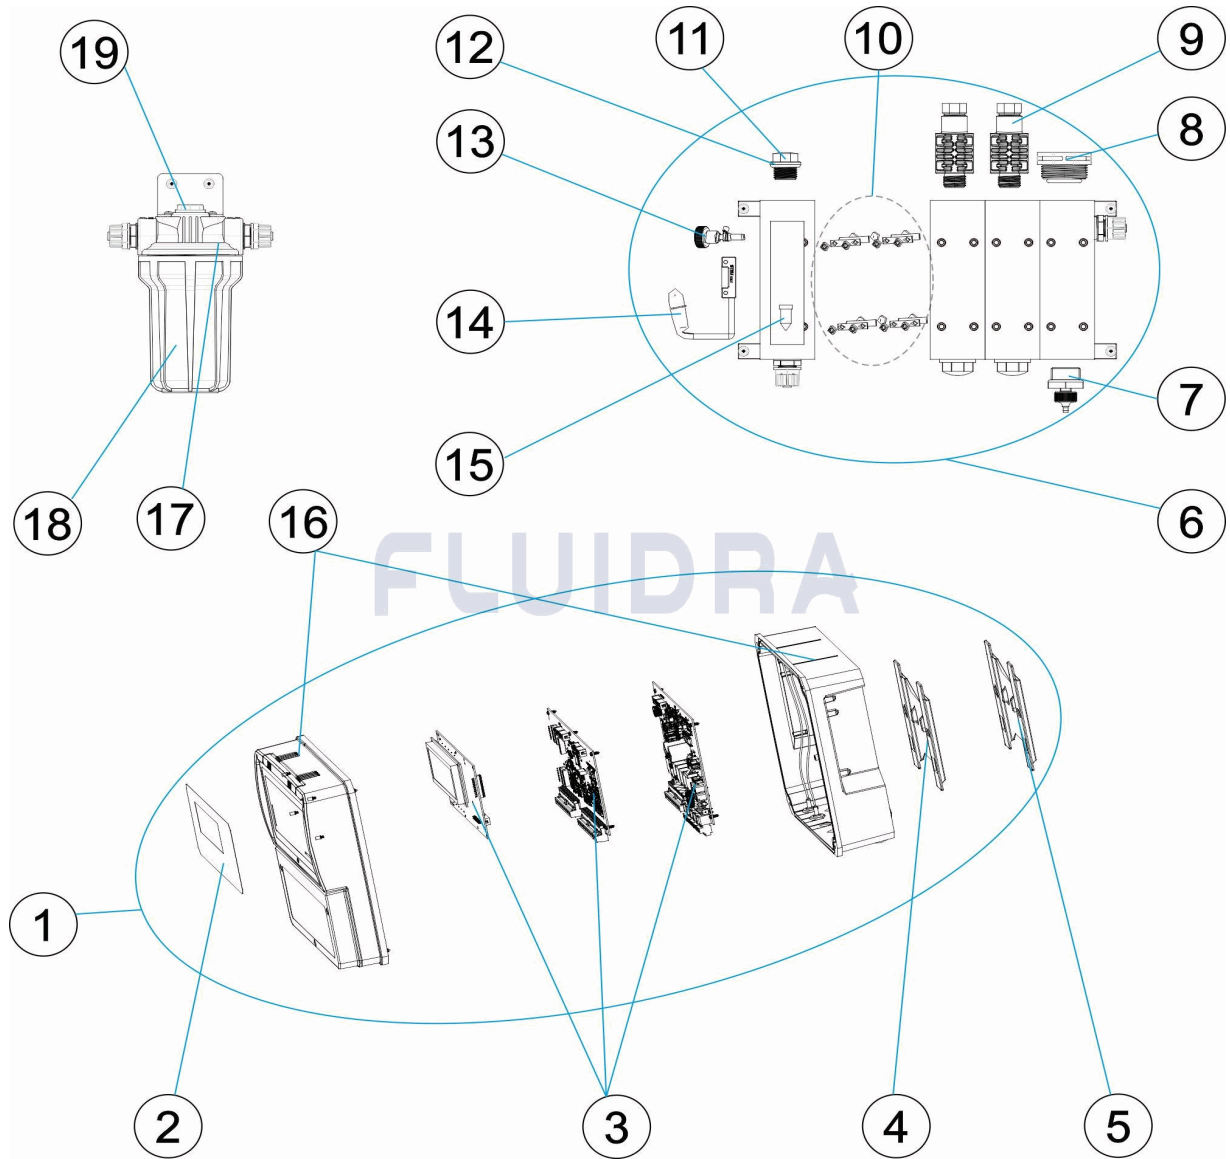

CODIGO **66169**

DESCRIPCION: **CONTROLLER PH/COLORO LIBRE/ORP AMPEROMETRICO**

ESPAÑOL

POS	CODIGO	DESCRIPCION	CANTIDAD	POS	CODIGO	DESCRIPCION	CANTIDAD
1	ON-DEMAND	CONSULTAR CON SU PROVEEDOR		11	57142R0006	TUERCA CONEXION 1/2" PV "	
2	57142R0001	CARATULA K800 ASTRAL POOL		12	57142R0007	JUNTA TORICA	
3	66169R0050	CIRCUITO DIGITAL K800 PRC-POT		13	57142R0008	REGULADOR DE CAUDAL	
4	57142R0002	SOPORTE CAJA CONTROL K800		14	27354R0030	SENSOR DE FLUJO CON CABLE	
5	36002R0008	PIE BOMBA		15	27357R0002	FLOTADOR ROJO IMANTADO SERIE KONTF	
6	66169R0002	PROVETA PH-RX- CL		16	66175R0003	CAJA PLASTICO	
7	57142R0009	VALVULA PURGA		17	57142R0004	CJTO. FILTRO	
8	ON-DEMAND	CONSULTAR CON SU PROVEEDOR		18	27354R0019	FILTRO LAVABLE	
9	27883R0009	PORTASONDAS EN PVC MAXIMA TEM		19	57142R0003	SONDA DE TEMPERATURA	
10	57142R0010	TORNILLOS DE UNION					

CODE 66169

DESCRIPTION: PANNEAU DE COMMANDE PH/CHLORE LIBRE/ORP APEROMETRIQUE

FRANCAIS

POS	CODE	DESCRIPTION	QUANTITE	POS	CODE	DESCRIPTION	QUANTITE
1	ON-DEMAND	CONSULTEZ VOTRE FOURNISSEUR		11	57142R0006	ÉCROU CONNEXION 1/2" PVC	
2	57142R0001	CACHE K800 ASTRAL POOL		12	57142R0007	JOINT TORIQUE	
3	66169R0050	CIRCUIT DIGITAL K800 PRC-POT		13	57142R0008	RÉGULATEUR DE DÉBIT	
4	57142R0002	SUPPORT BÔITIER DE COMMANDE K800		14	27354R0030	CAPTEUR DE DÉBIT AVEC CÂBLE	
5	36002R0008	BASE POMPE		15	27357R0002	FLOTTEUR ROUGE AIMANTÉ SÉRIE KONTF	
6	66169R0002	PROVETA PH-RX- CL		16	66175R0003	CAJA PLASTICO	
7	57142R0009	VANNE DE PURGE		17	57142R0004	ENS. FILTRE	
8	ON-DEMAND	CONSULTEZ VOTRE FOURNISSEUR		18	27354R0019	FILTRE LAVABLE	
9	27883R0009	SUPPORT ELECTRODE		19	57142R0003	SONDE DE TEMPÉRATURE	
10	57142R0010	VIS DE FIXATION					