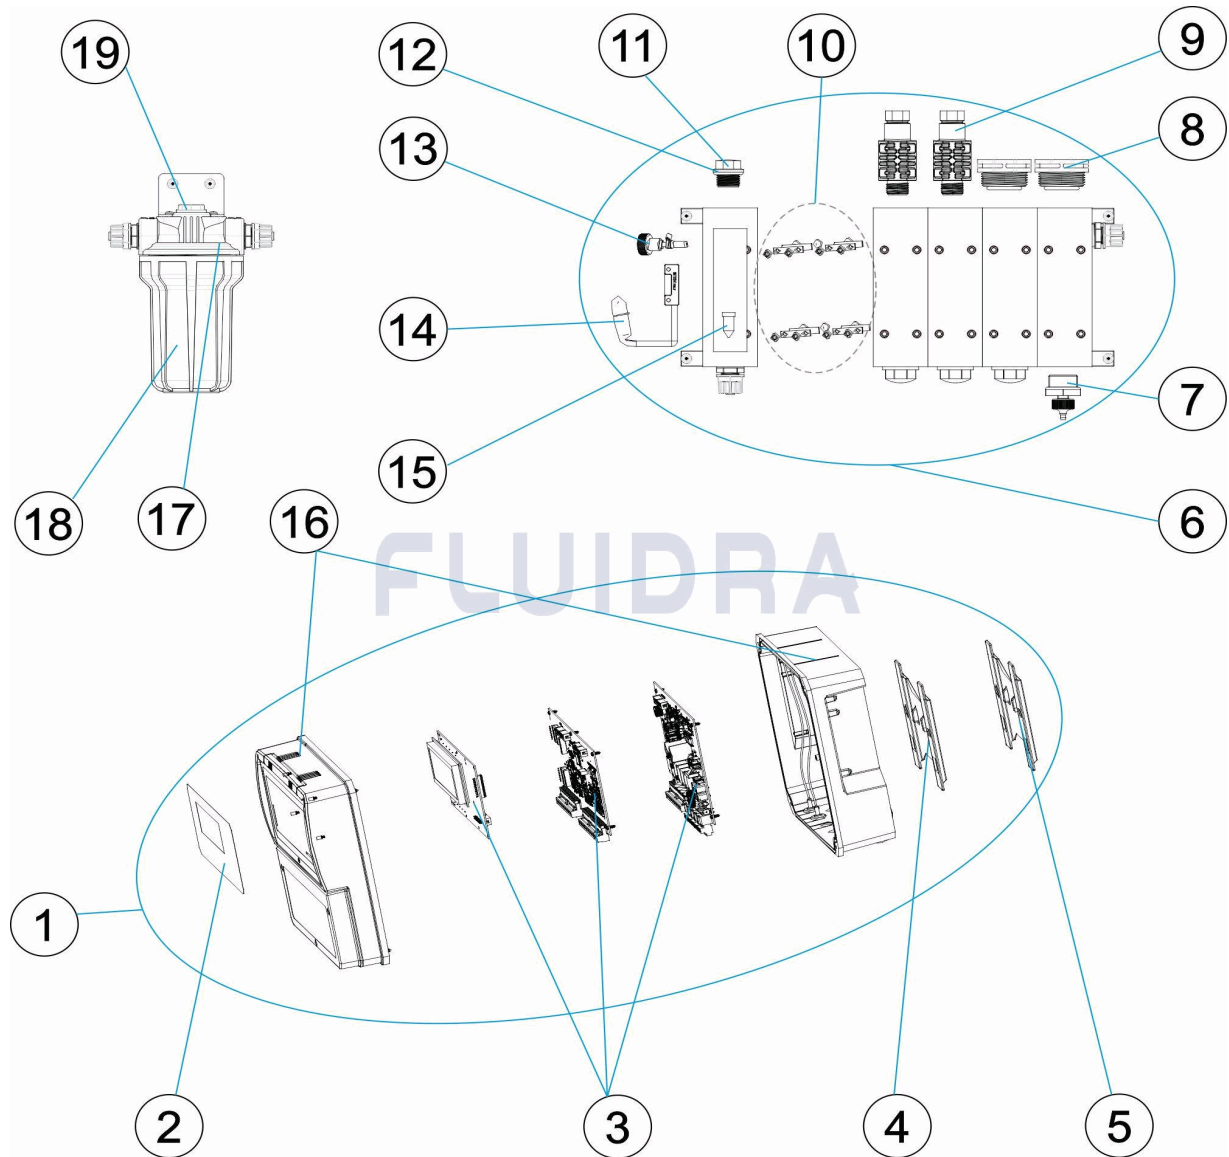

CODIGO **66170**

DESCRIPCION: **CONTROLLER PH/CL LIBRE/ORP/CL TOTAL AMPEROMETRICO**

**ESPAÑOL**

POS	CODIGO	DESCRIPCION	CANTIDAD	POS	CODIGO	DESCRIPCION	CANTIDAD
1	ON-DEMAND	CONSULTAR CON SU PROVEEDOR		11	57142R0006	TUERCA CONEXION 1/2" PV "	
2	57142R0001	CARATULA K800 ASTRAL POOL		12	57142R0007	JUNTA TORICA	
3	66170R0050	CIRCUITO DIGITAL K800 PR2C-POT		13	57142R0008	REGULADOR DE CAUDAL	
4	57142R0002	SOPORTE CAJA CONTROL K800		14	27354R0030	SENSOR DE FLUJO CON CABLE	
5	36002R0008	PIE BOMBA		15	27357R0002	FLOTADOR ROJO IMANTADO SERIE KONTF	
6	ON-DEMAND	CONSULTAR CON SU PROVEEDOR		16	66175R0003	CAJA PLASTICO	
7	57142R0009	VALVULA PURGA		17	57142R0004	CJTO. FILTRO	
8	ON-DEMAND	CONSULTAR CON SU PROVEEDOR		18	27354R0019	FILTRO LAVABLE	
9	27883R0009	PORTASONDAS EN PVC MAXIMA TEM		19	57142R0003	SONDA DE TEMPERATURA	
10	57142R0010	TORNILLOS DE UNION					

CODE 66170

DESCRIPTION: PANNEAU DE COMMANDE PH/CHLORE LIBRE/ORP/CL TOTAL APEROMET

FRANCAIS

POS	CODE	DESCRIPTION	QUANTITE	POS	CODE	DESCRIPTION	QUANTITE
1	ON-DEMAND	CONSULTEZ VOTRE FOURNISSEUR		11	57142R0006	ÉCROU CONNEXION 1/2' PVC	
2	57142R0001	CACHE K800 ASTRAL POOL		12	57142R0007	JOINT TORIQUE	
3	66170R0050	CIRCUIT DIGITAL K800 PR2C-POT		13	57142R0008	RÉGULATEUR DE DÉBIT	
4	57142R0002	SUPPORT BÔITIER DE COMMANDE K800		14	27354R0030	CAPTEUR DE DÉBIT AVEC CÂBLE	
5	36002R0008	BASE POMPE		15	27357R0002	FLOTTEUR ROUGE AIMANTÉ SÉRIE KONTF	
6	ON-DEMAND	CONSULTEZ VOTRE FOURNISSEUR		16	66175R0003	CAJA PLASTICO	
7	57142R0009	VANNE DE PURGE		17	57142R0004	ENS. FILTRE	
8	ON-DEMAND	CONSULTEZ VOTRE FOURNISSEUR		18	27354R0019	FILTRE LAVABLE	
9	27883R0009	SUPPORT ELECTRODE		19	57142R0003	SONDE DE TEMPÉRATURE	
10	57142R0010	VIS DE FIXATION					