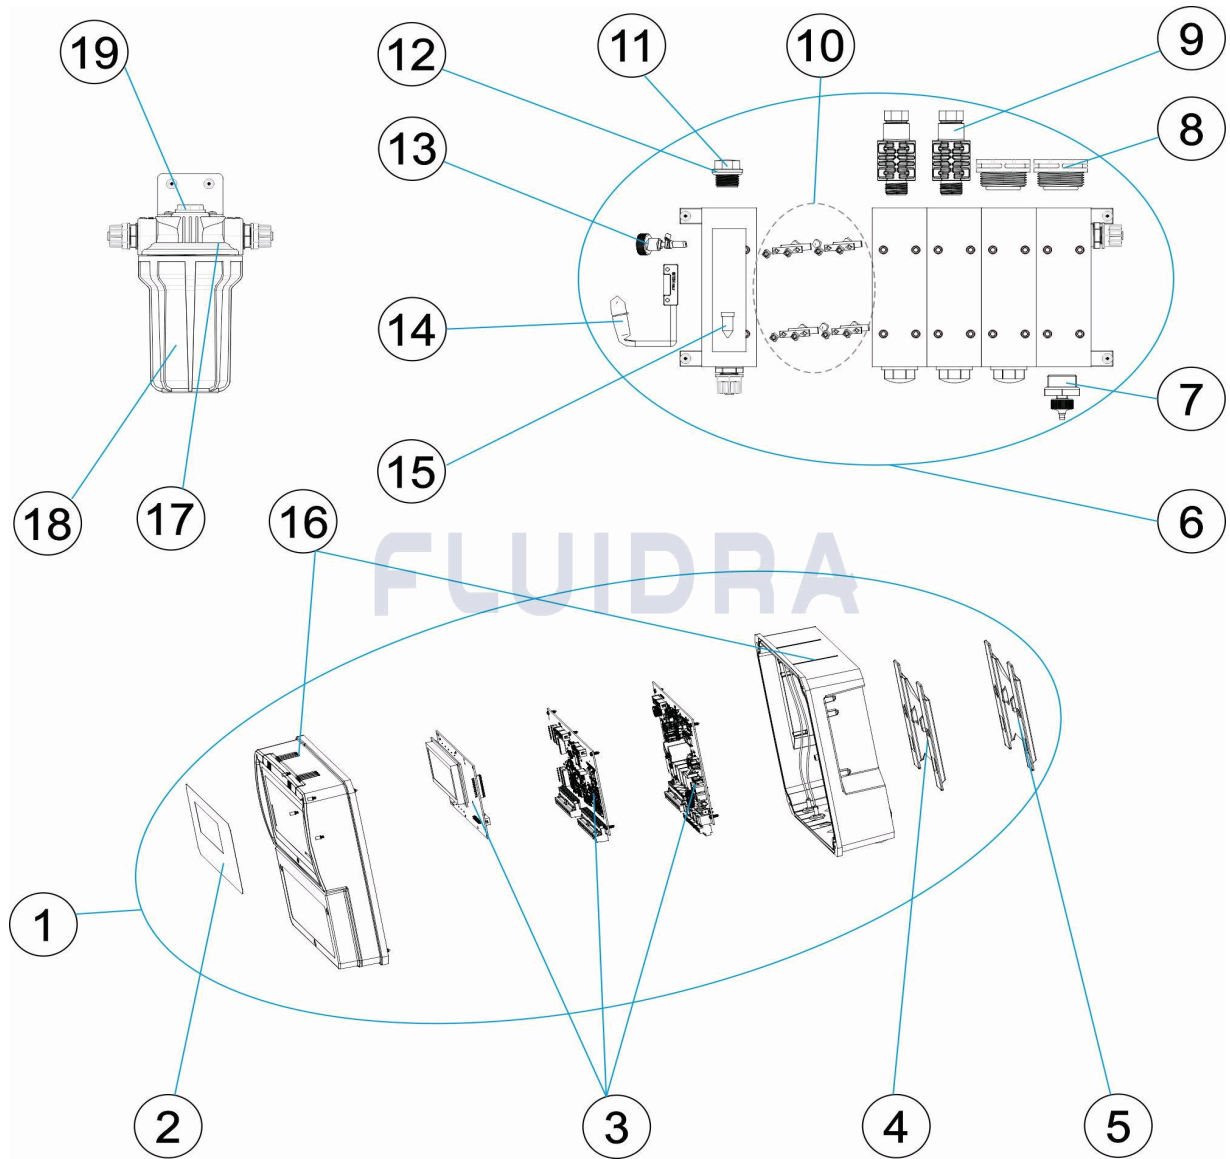

CODE **66170**

DESCRIPTION: **CONTROL PANEL PH/FREE CHLORINE/ORP/CL TOTAL APEROMETRIC**

**ENGLISH**

POS	CODE	DESCRIPTION	QUANTITY	POS	CODE	DESCRIPTION	QUANTITY
1	ON-DEMAND	CONSULT YOUR SUPPLIER		11	57142R0006	CONNECTION NUT 1/2" PV "	
2	57142R0001	FACE PANEL K800 ASTRAL POOL		12	57142R0007	O-RING	
3	66170R0050	DIGITAL CONNECT K800 PR2C-POT		13	57142R0008	FLOW REGULATOR	
4	57142R0002	BRACKET CONTROL BOX K800		14	27354R0030	FLOW SENSOR WITH CABLE	
5	36002R0008	PUMP BASE		15	27357R0002	KONTROL SERIES RED MAGNETIC FLOAT	
6	ON-DEMAND	CONSULT YOUR SUPPLIER		16	66175R0003	CAISSON PLASTIQUE	
7	57142R0009	PURGE VALVE		17	57142R0004	FILTER KIT	
8	ON-DEMAND	CONSULT YOUR SUPPLIER		18	27354R0019	WASHABLE FILTER	
9	27883R0009	ELECTRODE HOLDER		19	57142R0003	TEMPERATURA PROBE	
10	57142R0010	METALLIC CONNECTIONS					

CODICE **66170**

DESCRIZIONE: **CONTRILLER DI PH/COLORO LIBERO/ORP/CL TOTAL AMPEROMETRICO**

**ITALIANO**

POS	CODICE	DESCRIZIONE	QUANTITA'	POS	CODICE	DESCRIZIONE	QUANTITA'
1	ON-DEMAND	CONSULTA IL TUO FORNITORE		11	57142R0006	DADO CONNESSIONE 1/2" PV "	
2	57142R0001	MASCHERINA K800 ASTRAL POOL		12	57142R0007	GIUNTA TORICA	
3	66170R0050	CIRCUITO DIGITALE K800 PR2C-POT		13	57142R0008	REGOLATORE DI CAUDALE	
4	57142R0002	SUPPORTO CASSA CONTROLLO K800		14	27354R0030	SENSORE DI FLUSSO CON CAVO	
5	36002R0008	PIEDE POMPA		15	27357R0002	GALLEGGIANTE ROSSO MAGNETICO SERI	
6	ON-DEMAND	CONSULTA IL TUO FORNITORE		16	66175R0003	PLASTIC BOX	
7	57142R0009	VALVOLA SPURGO		17	57142R0004	INSIEME FILTRO	
8	ON-DEMAND	CONSULTA IL TUO FORNITORE		18	27354R0019	FILTRO LAVABILE	
9	27883R0009	SUPPORTO ELETTRODO		19	57142R0003	SONDA DI TEMPERATURA	
10	57142R0010	VITI DI UNIONE					