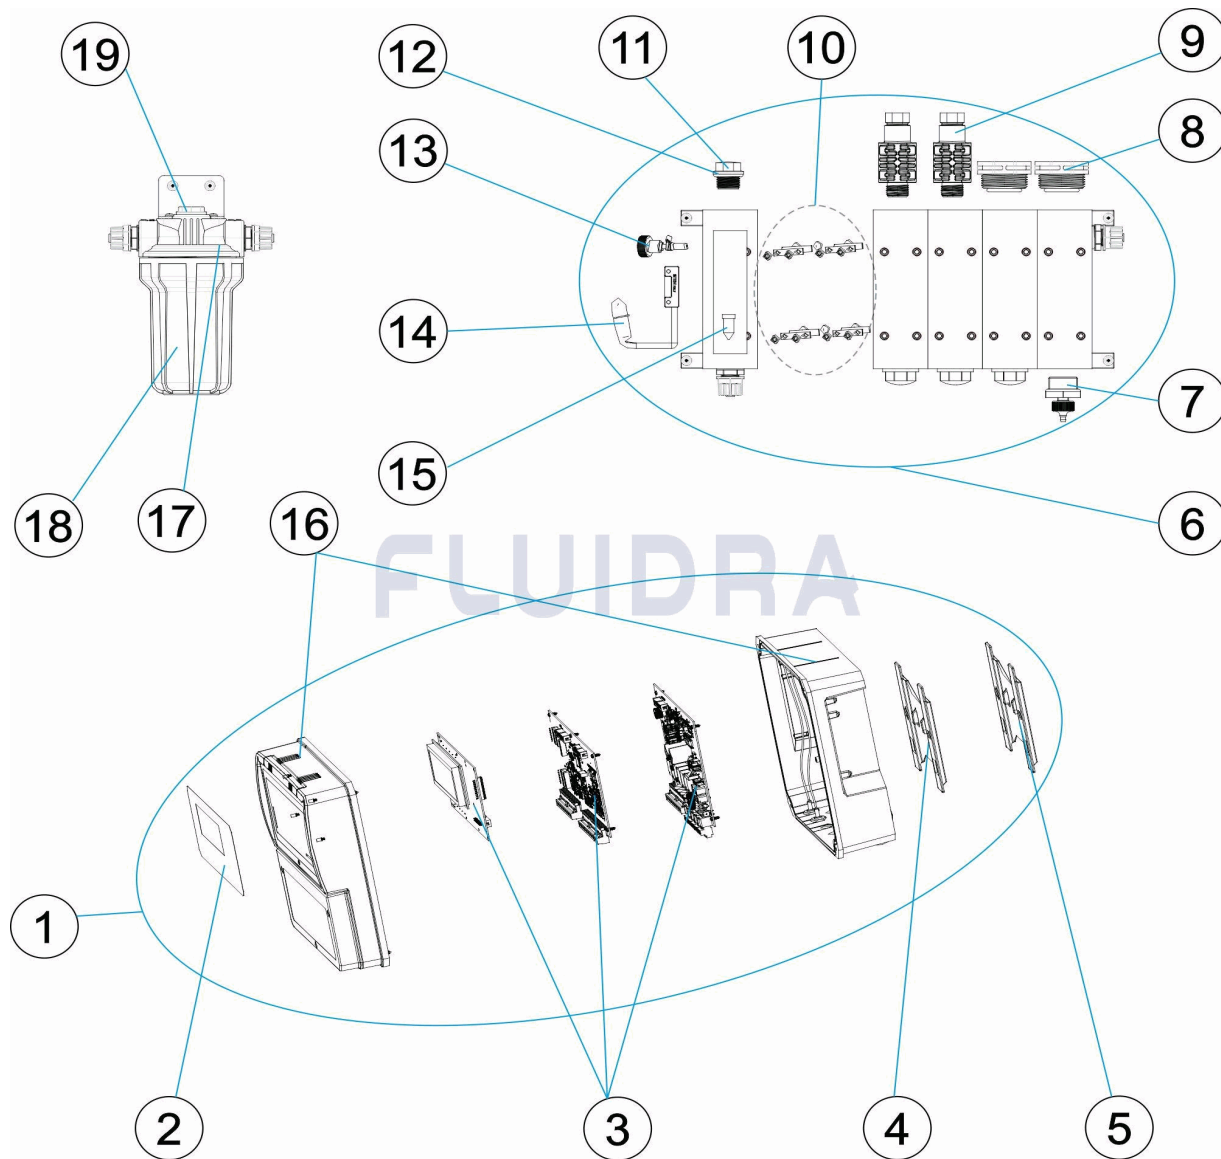

CODE **66170**

BESCHREIBUNG: **CONTROLLER PH/FREIES CHLOR/ORP/CL TOTAL AMPEROMETRISH**

**DEUTSCH**

POS	CODE	BESCHREIBUNG	MENGE	POS	CODE	BESCHREIBUNG	MENGE
1	ON-DEMAND	KONTROLLIEREN SIE IHREN LIEFERANTE!		11	57142R0006	ANSCHLUSSMUTTER 1/2" PV "	
2	57142R0001	BEDIENFELD K800 ASTRAL POOL		12	57142R0007	O-RING	
3	66170R0050	DIGITALER SCHALTKEIS K800 PR2C-POT		13	57142R0008	DURCHFLUSSREGLER	
4	57142R0002	HALTERUNG STEUERSCHRANK K800		14	27354R0030	DURCHFLUSSMESSER MIT KABEL	
5	36002R0008	PUMPENFUSS		15	27357R0002	SCHWIMMER ROT SERIE KONTROL	
6	ON-DEMAND	KONTROLLIEREN SIE IHREN LIEFERANTE!		16	66175R0003	SCATOLA PLASTICA	
7	57142R0009	ABLASSVENTIL		17	57142R0004	FILTERSET	
8	ON-DEMAND	KONTROLLIEREN SIE IHREN LIEFERANTE!		18	27354R0019	FILTER WASCHBAR	
9	27883R0009	SONDENHALTERUNG AUS PVC MAXIMA TI		19	57142R0003	TEMPERATURSONDE	
10	57142R0010	VERBINDUNGSSCHRAUBEN					

CODIGO **66170**

DESCRIÇÃO: **PAINEL DE CONTROLE PH / CLORO LIVRE /ORP/CL TOTAL APEROMÉTRICO**

**PORTUGUES**

POS	CODIGO	DESCRIÇÃO	JANTIDADE	POS	CODIGO	DESCRIÇÃO	JANTIDADE
1	ON-DEMAND	CONSULTE SEU FORNECEDOR		11	57142R0006	PORCA CONEXÃO 1/2" PV "	
2	57142R0001	PAINEL K800 ASTRAL POOL		12	57142R0007	JUNTA TÓRICA (6 UT)	
3	66170R0050	CIRCUITO DIGITAL K800 PR2C-POT		13	57142R0008	REGULADOR DE CAUDAL	
4	57142R0002	SUPORTE CAIXA CONTROLO K800		14	27354R0030	SENSOR DE FLUXO COM CABO	
5	36002R0008	BASE BOMBA		15	27357R0002	BOIA VERMELHA MAGNETIZADA SÉRIE KO	
6	ON-DEMAND	CONSULTE SEU FORNECEDOR		16	66175R0003	BEHÄLTER KUNSTSTOFF	
7	57142R0009	VÁLVULA DE PURGA		17	57142R0004	CJTO. FILTRO	
8	ON-DEMAND	CONSULTE SEU FORNECEDOR		18	27354R0019	FILTRO LAVÁVEL	
9	27883R0009	SUPORTE ELECTRODO		19	57142R0003	SONDA DE TEMPERATURA	
10	57142R0010	PARAFUSO DE FIXAÇÃO					