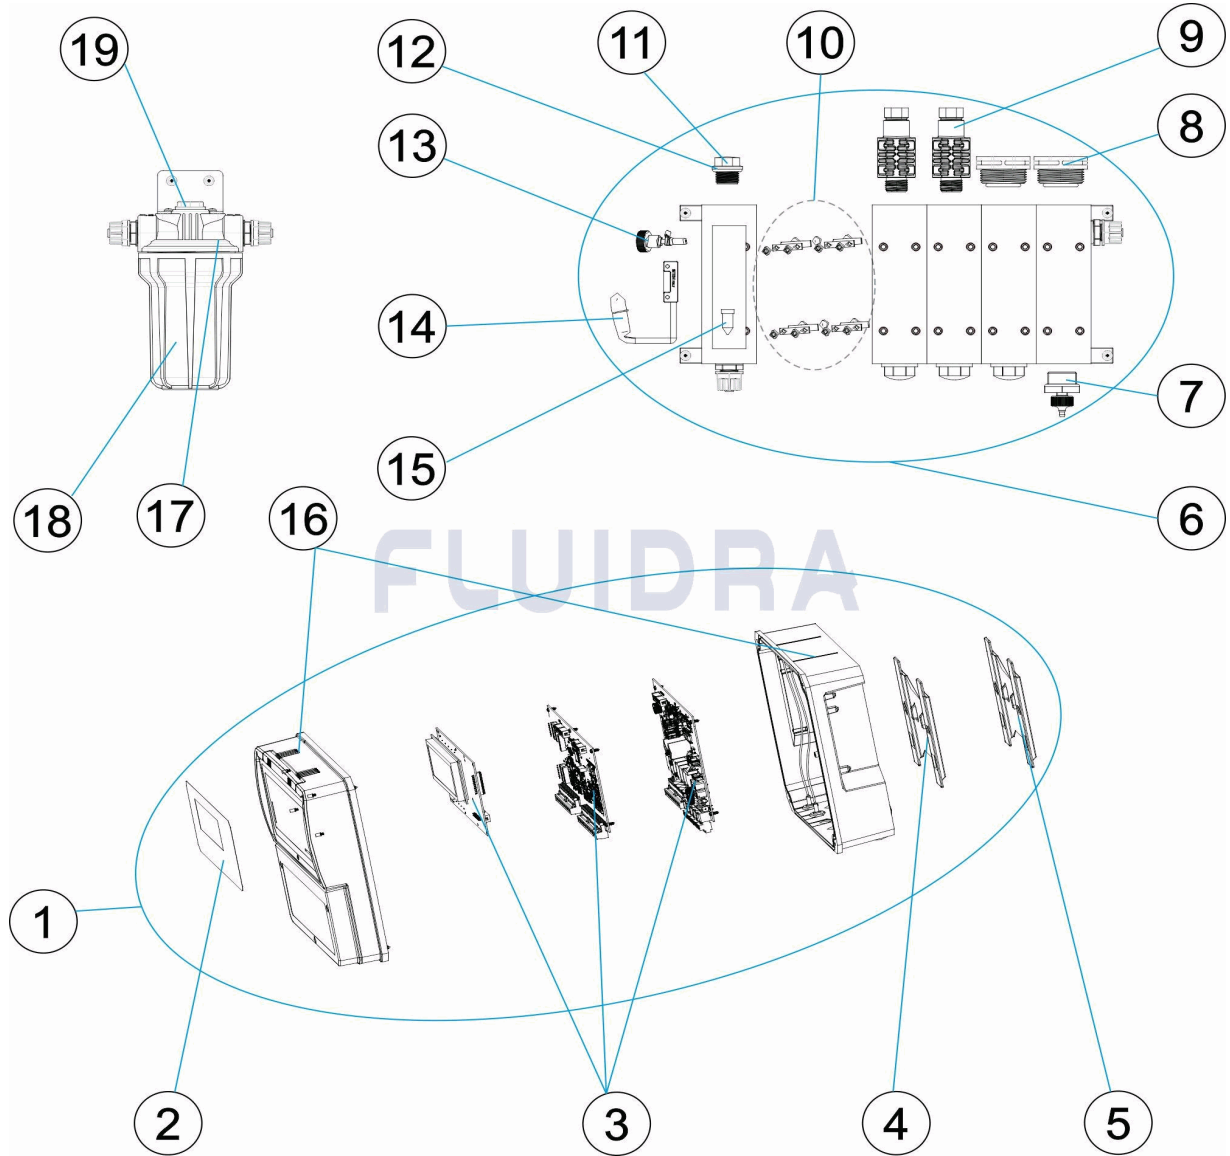

CODIGO **66170**

DESCRIPCION: **CONTROLLER PH/CL LIBRE/ORP/CL TOTAL AMPEROMETRICO**

**ESPAÑOL**

POS	CODIGO	DESCRIPCION	CANTIDAD	POS	CODIGO	DESCRIPCION	CANTIDAD
1	ON-DEMAND	CONSULTAR CON SU PROVEEDOR		11	57142R0006	TUERCA CONEXION 1/2" PV "	
2	57142R0001	CARATULA K800 ASTRAL POOL		12	57142R0007	JUNTA TORICA	
3	66170R0050	CIRCUITO DIGITAL K800 PR2C-POT		13	57142R0008	REGULADOR DE CAUDAL	
4	57142R0002	SOPORTE CAJA CONTROL K800		14	27354R0030	SENSOR DE FLUJO CON CABLE	
5	36002R0008	PIE BOMBA		15	27357R0002	FLOTADOR ROJO IMANTADO SERIE KONTF	
6	ON-DEMAND	CONSULTAR CON SU PROVEEDOR		16	66175R0003	CAJA PLASTICO	
7	57142R0009	VALVULA PURGA		17	57142R0004	CJTO. FILTRO	
8	ON-DEMAND	CONSULTAR CON SU PROVEEDOR		18	27354R0019	FILTRO LAVABLE	
9	27883R0009	PORTASONDAS EN PVC MAXIMA TEM		19	57142R0003	SONDA DE TEMPERATURA	
10	57142R0010	TORNILLOS DE UNION					

CODE 66170

DESCRIPTION: PANNEAU DE COMMANDE PH/CHLORE LIBRE/ORP/CL TOTAL APEROMET

FRANCAIS

POS	CODE	DESCRIPTION	QUANTITE	POS	CODE	DESCRIPTION	QUANTITE
1	ON-DEMAND	CONSULTEZ VOTRE FOURNISSEUR		11	57142R0006	ÉCROU CONNEXION 1/2' PVC	
2	57142R0001	CACHE K800 ASTRAL POOL		12	57142R0007	JOINT TORIQUE	
3	66170R0050	CIRCUIT DIGITAL K800 PR2C-POT		13	57142R0008	RÉGULATEUR DE DÉBIT	
4	57142R0002	SUPPORT BÔITIER DE COMMANDE K800		14	27354R0030	CAPTEUR DE DÉBIT AVEC CÂBLE	
5	36002R0008	BASE POMPE		15	27357R0002	FLOTTEUR ROUGE AIMANTÉ SÉRIE KONTF	
6	ON-DEMAND	CONSULTEZ VOTRE FOURNISSEUR		16	66175R0003	CAJA PLASTICO	
7	57142R0009	VANNE DE PURGE		17	57142R0004	ENS. FILTRE	
8	ON-DEMAND	CONSULTEZ VOTRE FOURNISSEUR		18	27354R0019	FILTRE LAVABLE	
9	27883R0009	SUPPORT ELECTRODE		19	57142R0003	SONDE DE TEMPÉRATURE	
10	57142R0010	VIS DE FIXATION					