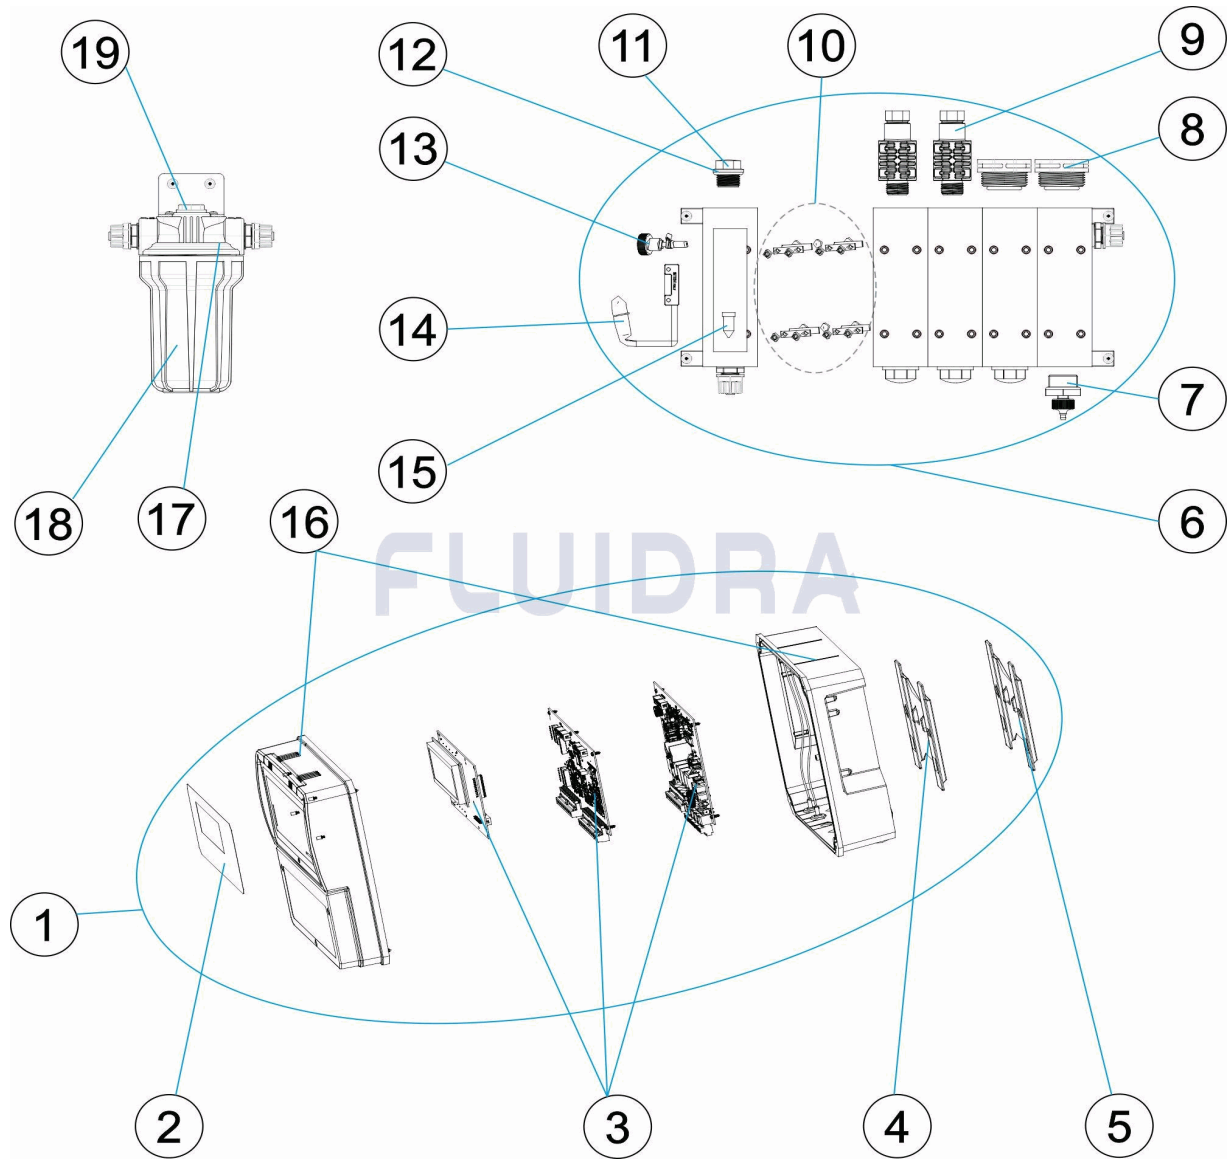

CODE **66170**

BESCHREIBUNG: **CONTROLLER PH/FREIES CHLOR/ORP/CL TOTAL AMPEROMETRISH**

DEUTSCH

POS	CODE	BESCHREIBUNG	MENGE	POS	CODE	BESCHREIBUNG	MENGE
1	ON-DEMAND	KONTROLLIEREN SIE IHREN LIEFERANTE!		11	57142R0006	ANSCHLUSSMUTTER 1/2" PV "	
2	57142R0001	BEDIENFELD K800 ASTRAL POOL		12	57142R0007	O-RING	
3	66170R0050	DIGITALER SCHALTKEIS K800 PR2C-POT		13	57142R0008	DURCHFLUSSREGLER	
4	57142R0002	HALTERUNG STEUERSCHRANK K800		14	27354R0030	DURCHFLUSSMESSER MIT KABEL	
5	36002R0008	PUMPENFUSS		15	27357R0002	SCHWIMMER ROT SERIE KONTROL	
6	ON-DEMAND	KONTROLLIEREN SIE IHREN LIEFERANTE!		16	66175R0003	SCATOLA PLASTICA	
7	57142R0009	ABLASSVENTIL		17	57142R0004	FILTERSET	
8	ON-DEMAND	KONTROLLIEREN SIE IHREN LIEFERANTE!		18	27354R0019	FILTER WASCHBAR	
9	27883R0009	SONDENHALTERUNG AUS PVC MAXIMA TI		19	57142R0003	TEMPERATURSONDE	
10	57142R0010	VERBINDUNGSSCHRAUBEN