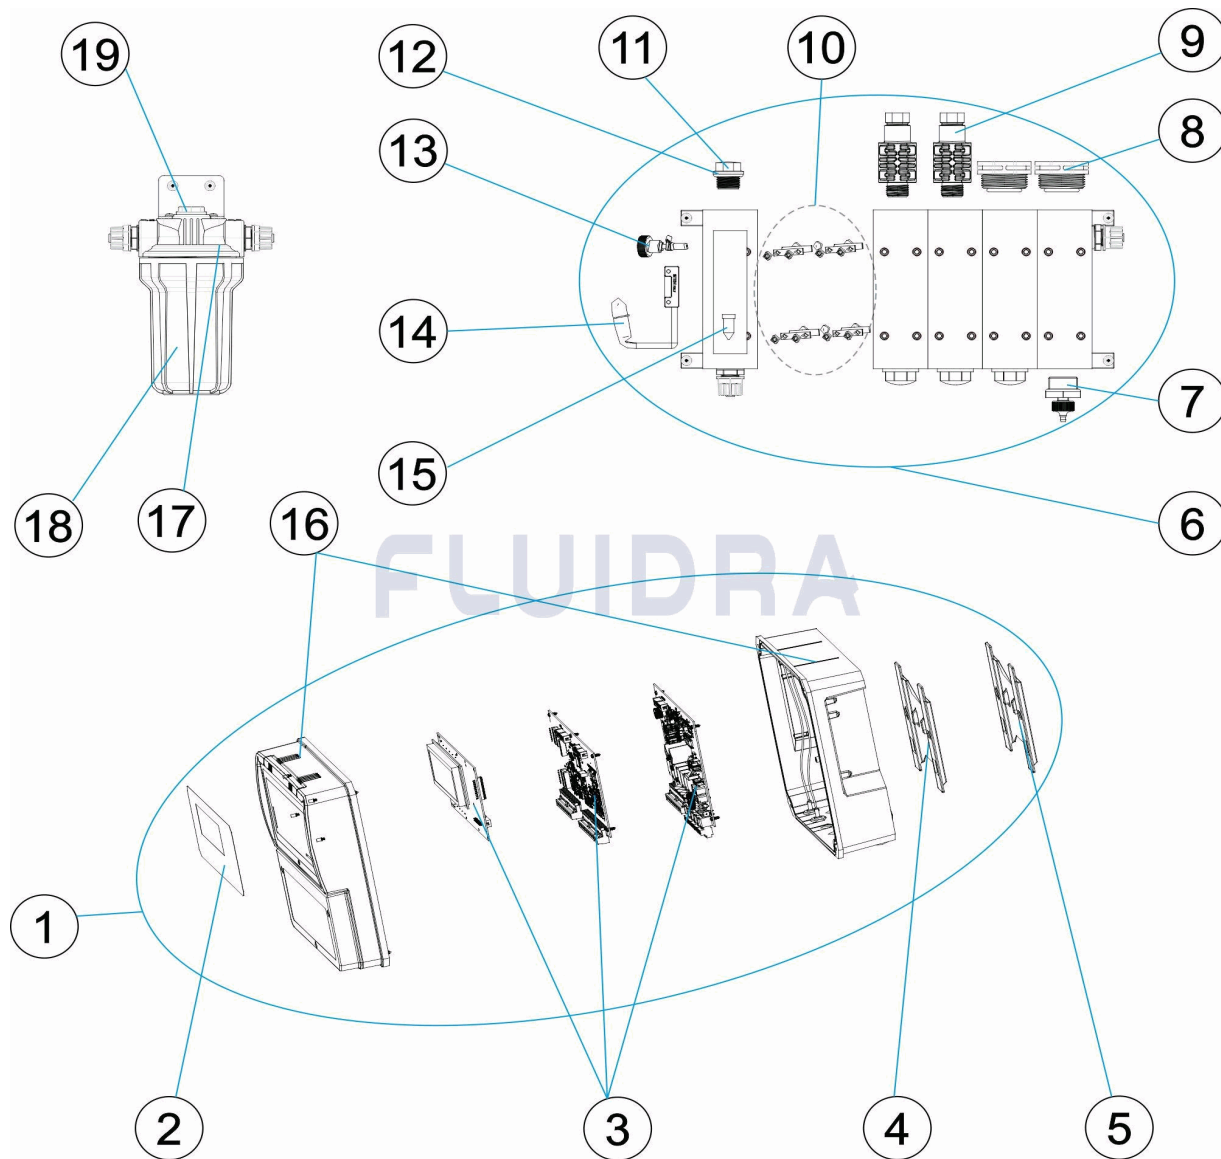

CODE 66170

DESCRIPTION: PANNEAU DE COMMANDE PH/CHLORE LIBRE/ORP/CL TOTAL APEROMET

FRANCAIS

POS	CODE	DESCRIPTION	QUANTITE	POS	CODE	DESCRIPTION	QUANTITE
1	ON-DEMAND	CONSULTEZ VOTRE FOURNISSEUR		11	57142R0006	ÉCROU CONNEXION 1/2' PVC	
2	57142R0001	CACHE K800 ASTRAL POOL		12	57142R0007	JOINT TORIQUE	
3	66170R0050	CIRCUIT DIGITAL K800 PR2C-POT		13	57142R0008	RÉGULATEUR DE DÉBIT	
4	57142R0002	SUPPORT BÔITIER DE COMMANDE K800		14	27354R0030	CAPTEUR DE DÉBIT AVEC CÂBLE	
5	36002R0008	BASE POMPE		15	27357R0002	FLOTTEUR ROUGE AIMANTÉ SÉRIE KONTF	
6	ON-DEMAND	CONSULTEZ VOTRE FOURNISSEUR		16	66175R0003	CAJA PLASTICO	
7	57142R0009	VANNE DE PURGE		17	57142R0004	ENS. FILTRE	
8	ON-DEMAND	CONSULTEZ VOTRE FOURNISSEUR		18	27354R0019	FILTRE LAVABLE	
9	27883R0009	SUPPORT ELECTRODE		19	57142R0003	SONDE DE TEMPÉRATURE	
10	57142R0010	VIS DE FIXATION					

CODE **66170**

DESCRIPTION: **CONTROL PANEL PH/FREE CHLORINE/ORP/CL TOTAL APEROMETRIC**

**ENGLISH**

POS	CODE	DESCRIPTION	QUANTITY	POS	CODE	DESCRIPTION	QUANTITY
1	ON-DEMAND	CONSULT YOUR SUPPLIER		11	57142R0006	CONNECTION NUT 1/2" PV "	
2	57142R0001	FACE PANEL K800 ASTRAL POOL		12	57142R0007	O-RING	
3	66170R0050	DIGITAL CONNECT K800 PR2C-POT		13	57142R0008	FLOW REGULATOR	
4	57142R0002	BRACKET CONTROL BOX K800		14	27354R0030	FLOW SENSOR WITH CABLE	
5	36002R0008	PUMP BASE		15	27357R0002	KONTROL SERIES RED MAGNETIC FLOAT	
6	ON-DEMAND	CONSULT YOUR SUPPLIER		16	66175R0003	CAISSON PLASTIQUE	
7	57142R0009	PURGE VALVE		17	57142R0004	FILTER KIT	
8	ON-DEMAND	CONSULT YOUR SUPPLIER		18	27354R0019	WASHABLE FILTER	
9	27883R0009	ELECTRODE HOLDER		19	57142R0003	TEMPERATURA PROBE	
10	57142R0010	METALLIC CONNECTIONS					