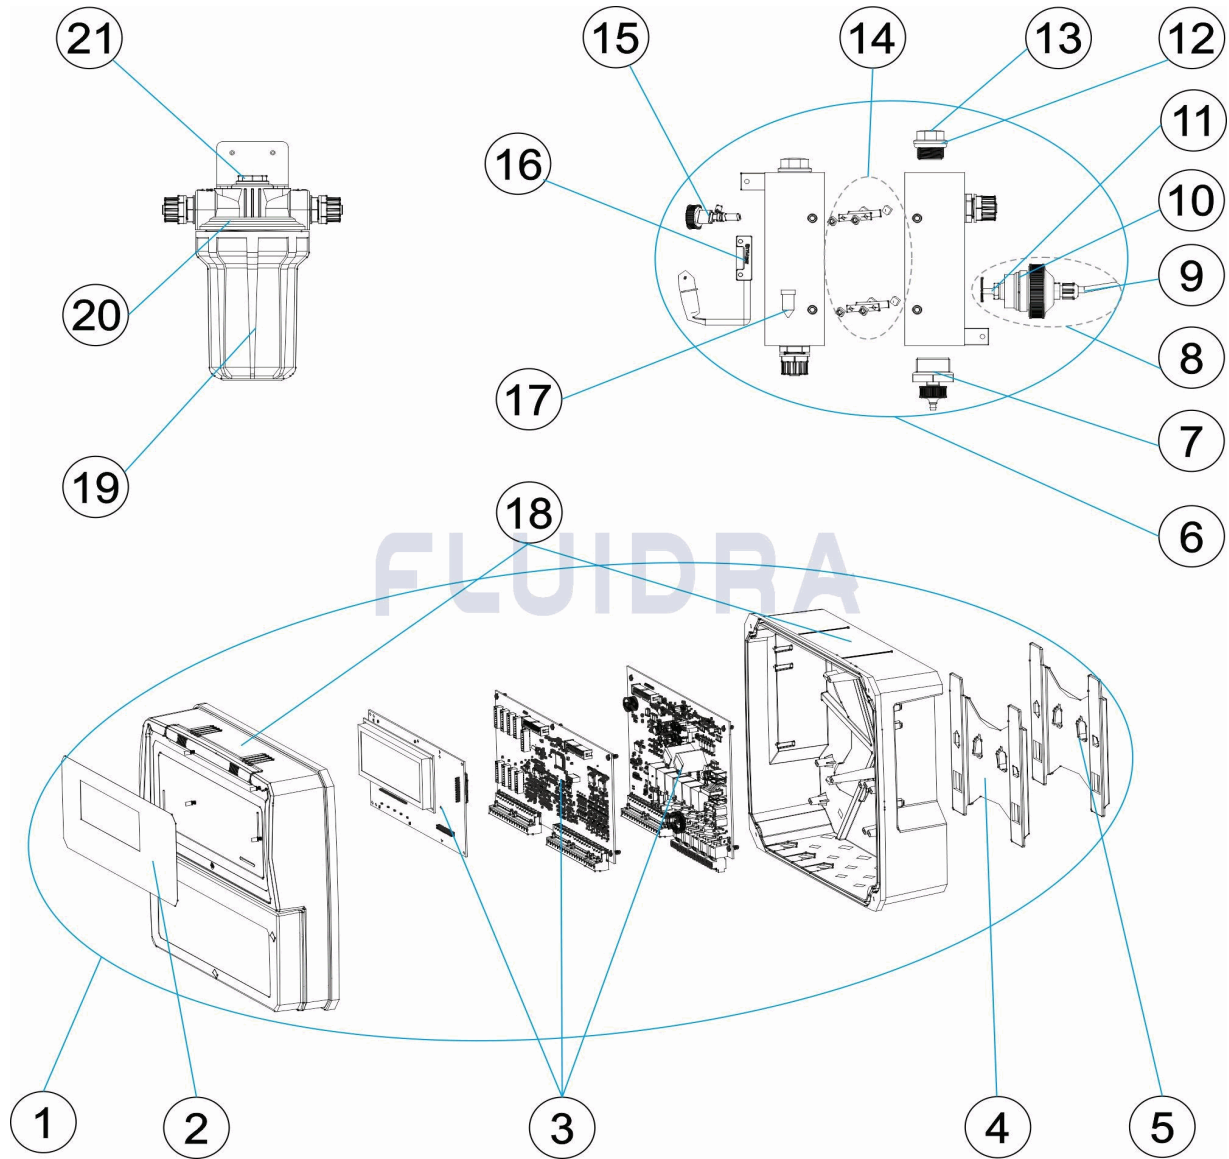

CODICE **66175**

DESCRIZIONE: **CONTRILLER DI CLORO LIBERO**

**ITALIANO**

POS	CODICE	DESCRIZIONE	QUANTITA'	POS	CODICE	DESCRIZIONE	QUANTITA'
1	66175R0001	KONTROL 800 CL ASTRAL		12	57142R0007	GIUNTA TORICA	
2	57142R0001	MASCHERINA K800 ASTRAL POOL		13	57142R0006	DADO CONNESSIONE 1/2" PV "	
3	66175R0050	CIRCUITO DIGITALE K800 CL		14	57142R0010	VITI DI UNIONE	
4	57142R0002	SUPPORTO CASSA CONTROLLO K800		15	57142R0008	REGOLATORE DI CAUDALE	
5	36002R0008	PIEDE POMPA		16	27354R0030	SENSORE DI FLUSSO CON CAVO	
6	57144R0000	CILINDRO CL		17	27357R0002	GALLEGGIANTE ROSSO MAGNETICO SERI	
7	57142R0009	VALVOLA SPURGO		18	66175R0003	PLASTIC BOX	
8	57142R0011	CORPO TRASPARENTE CLORATORE		19	27354R0019	FILTRO LAVABILE	
9	53983R0022	CAVO AMPEROMETRICO		20	57142R0004	INSIEME FILTRO	
10	27354R0020	ELETTRODO DI RAME RICAMBIO		21	57142R0003	SONDA DI TEMPERATURA	
11	27354R0005	ELETTRODO PT					

CODE 66175

BESCHREIBUNG: CONTROLLER FREIES CHLOR

DEUTSCH

POS	CODE	BESCHREIBUNG	MENGE	POS	CODE	BESCHREIBUNG	MENGE
1	66175R0001	CENTRALINA KONTROL 800 CL		12	57142R0007	O-RING	
2	57142R0001	BEDIENFELD K800 ASTRAL POOL		13	57142R0006	ANSCHLUSSMUTTER 1/2" PV "	
3	66175R0050	DIGITALER SCHALTREIS K800 CL		14	57142R0010	VERBINDUNGSSCHRAUBEN	
4	57142R0002	HALTERUNG STEUERSCHRANK K800		15	57142R0008	DURCHFLUSSREGLER	
5	36002R0008	PUMPENFUSS		16	27354R0030	DURCHFLUSSMESSER MIT KABEL	
6	57144R0000	PRÜFSTAB CL		17	27357R0002	SCHWIMMER ROT SERIE KONTROL	
7	57142R0009	ABLASSVENTIL		18	66175R0003	SCATOLA PLASTICA	
8	57142R0011	CHLORER GEHÄUSE TRANSPARENT		19	27354R0019	FILTER WASCHBAR	
9	53983R0022	KABEL AMPEREMETRISCH		20	57142R0004	FILTERSET	
10	27354R0020	ELEKTRODE KUPFER ERSATZ		21	57142R0003	TEMPERATURSONDE	
11	27354R0005	ELEKTRODE PT					