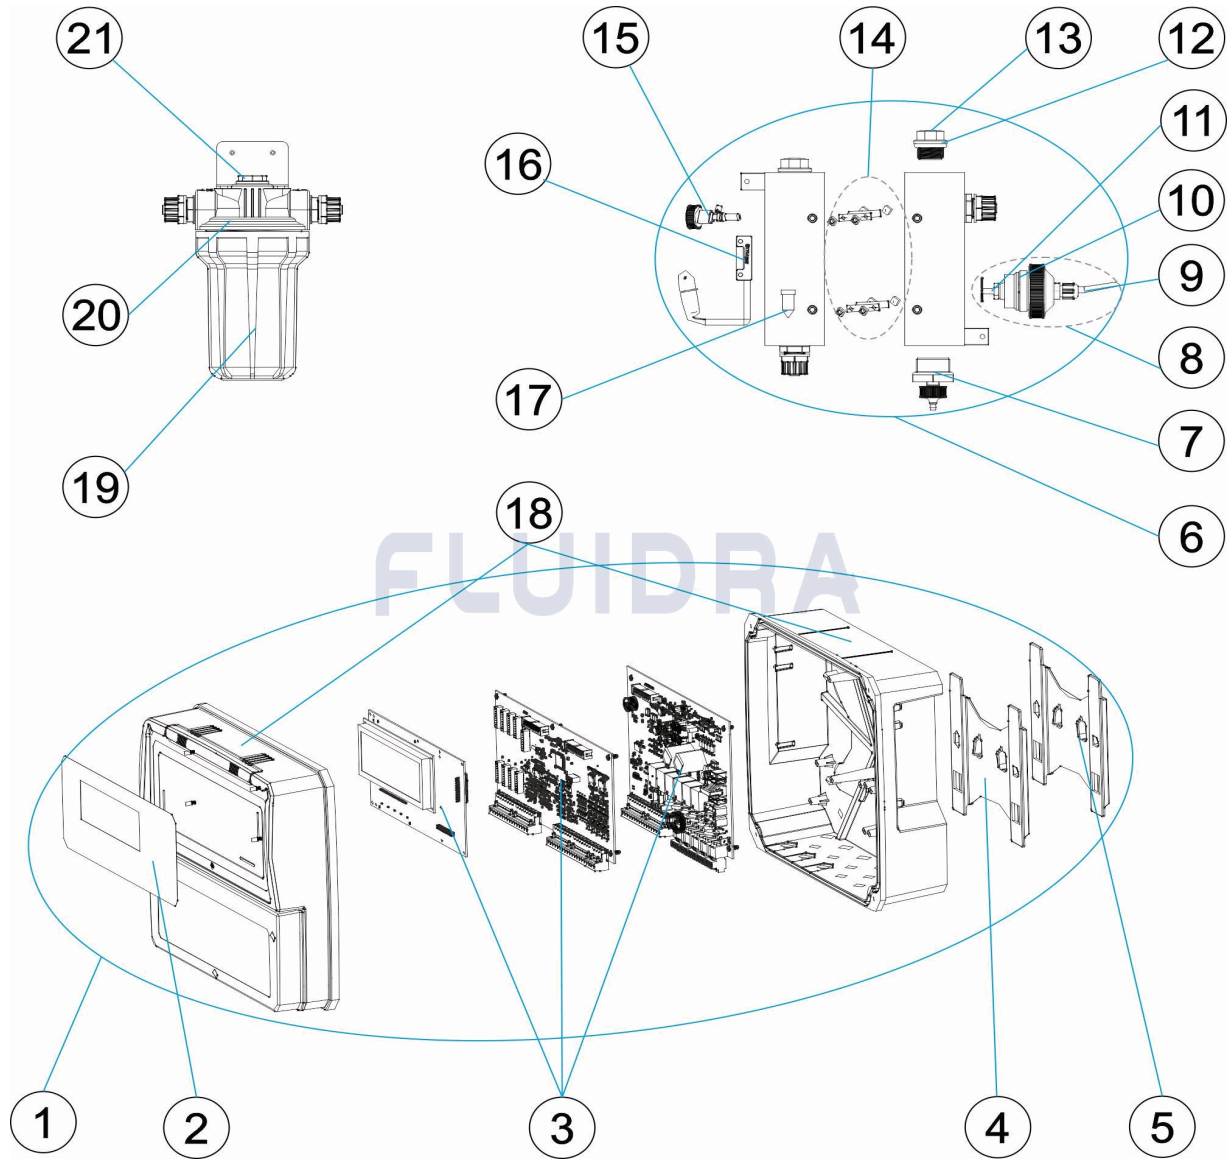

CODIGO **66175**

DESCRIPCION: **CONTROLLER CLORO LIBRE**

**ESPAÑOL**

POS	CODIGO	DESCRIPCION	CANTIDAD	POS	CODIGO	DESCRIPCION	CANTIDAD
1	66175R0001	CENTRALITA KONTROL 800 CL		12	57142R0007	JUNTA TORICA	
2	57142R0001	CARATULA K800 ASTRAL POOL		13	57142R0006	TUERCA CONEXION 1/2" PV "	
3	66175R0050	CIRCUITO DIGITAL K800 CL		14	57142R0010	TORNILLOS DE UNION	
4	57142R0002	SOPORTE CAJA CONTROL K800		15	57142R0008	REGULADOR DE CAUDAL	
5	36002R0008	PIE BOMBA		16	27354R0030	SENSOR DE FLUJO CON CABLE	
6	57144R0000	PROVETA CL		17	27357R0002	FLOTADOR ROJO IMANTADO SERIE KONTF	
7	57142R0009	VALVULA PURGA		18	66175R0003	CAJA PLASTICO	
8	57142R0011	CUERPO TRANSPARENTE CLORADOR		19	27354R0019	FILTRO LAVABLE	
9	53983R0022	CABLE AMPEROMETRICO		20	57142R0004	CJTO. FILTRO	
10	27354R0020	ELECTRODO DE COBRE REPUESTO		21	57142R0003	SONDA DE TEMPERATURA	
11	27354R0005	ELECTRODO PT					

CODE **66175**

DESCRIPTION: **PANNEAU DE COMMANDE CHLORE LIBRE**

**FRANCAIS**

POS	CODE	DESCRIPTION	QUANTITE	POS	CODE	DESCRIPTION	QUANTITE
1	66175R0001	CENTRALITA KONTROL 800 CL		12	57142R0007	JOINT TORIQUE	
2	57142R0001	CACHE K800 ASTRAL POOL		13	57142R0006	ÉCROU CONNEXION 1/2" PVC	
3	66175R0050	CIRCUIT DIGITAL K800 CL		14	57142R0010	VIS DE FIXATION	
4	57142R0002	SUPPORT BÔTIER DE COMMANDE K800		15	57142R0008	RÉGULATEUR DE DÉBIT	
5	36002R0008	BASE POMPE		16	27354R0030	CAPTEUR DE DÉBIT AVEC CÂBLE	
6	57144R0000	CYLINDRE CL		17	27357R0002	FLOTTEUR ROUGE AIMANTÉ SÉRIE KONTF	
7	57142R0009	VANNE DE PURGE		18	66175R0003	CAJA PLASTICO	
8	57142R0011	CORPS TRANSPARENT CHLORINATEUR		19	27354R0019	FILTRE LAVABLE	
9	53983R0022	CÂBLE AMPÉROMÉTRIQUE		20	57142R0004	ENS. FILTRE	
10	27354R0020	ÉLECTRODE EN CUIVRE DE RECHANGE		21	57142R0003	SONDE DE TEMPÉRATURE	
11	27354R0005	ÉLECTRODE PT					