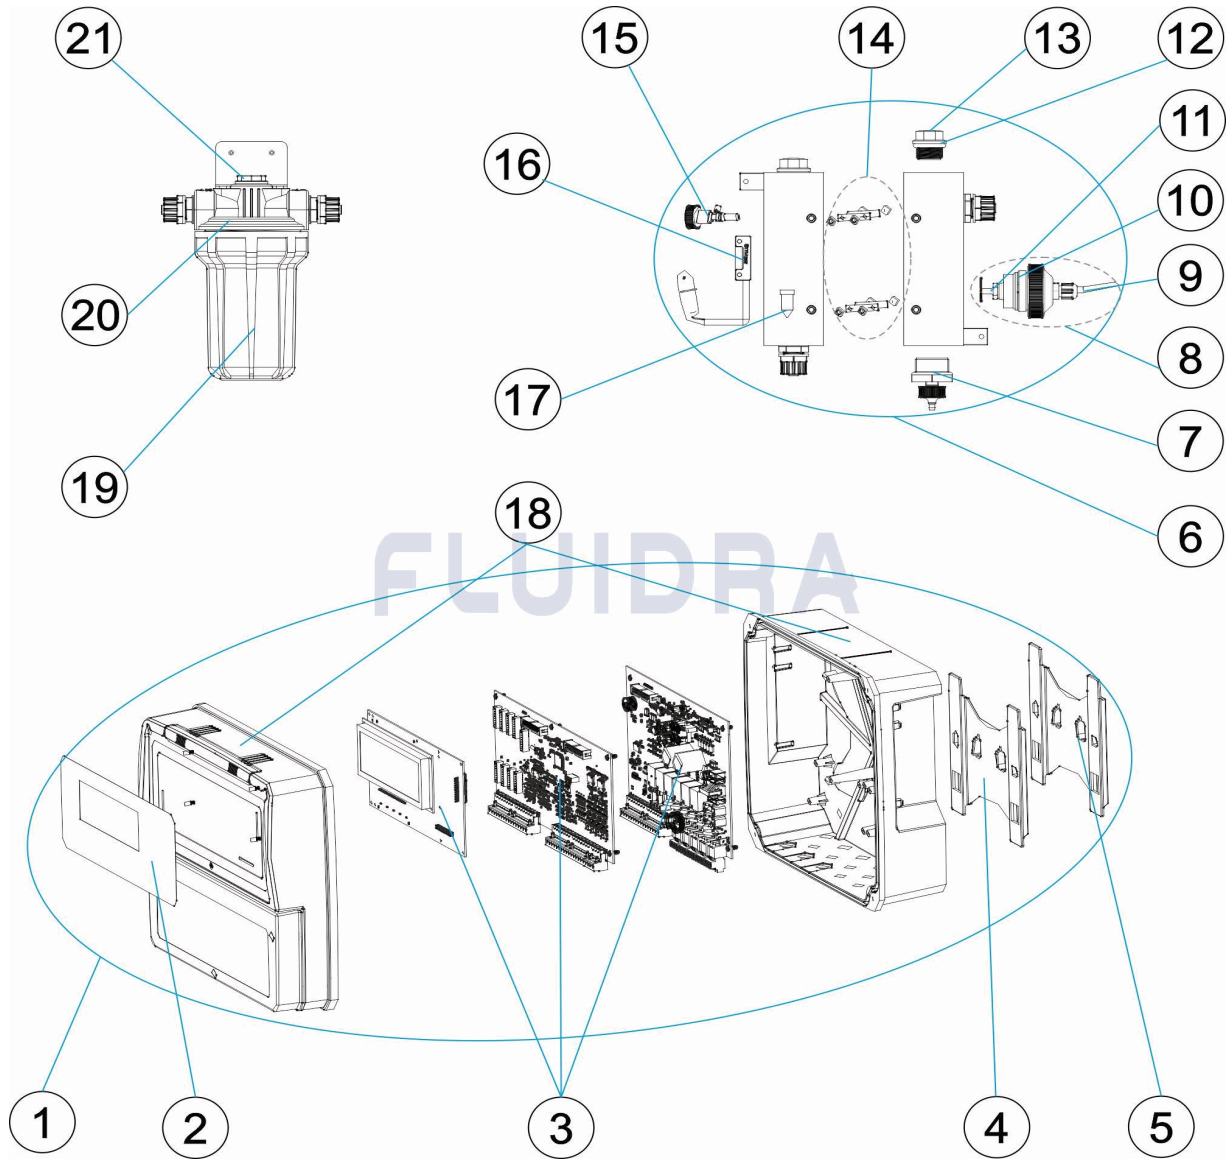

CODE **66175**

DESCRIPTION: **CONTROL PANEL FREE CHLORINE**

**ENGLISH**

POS	CODE	DESCRIPTION	QUANTITY	POS	CODE	DESCRIPTION	QUANTITY
1	66175R0001	KONTROL 800 CL ASTRAL		12	57142R0007	O-RING	
2	57142R0001	FACE PANEL K800 ASTRAL POOL		13	57142R0006	CONNECTION NUT 1/2" PV "	
3	66175R0050	DIGITAL CONNECT K800 CL		14	57142R0010	METALLIC CONNECTIONS	
4	57142R0002	BRACKET CONTROL BOX K800		15	57142R0008	FLOW REGULATOR	
5	36002R0008	PUMP BASE		16	27354R0030	FLOW SENSOR WITH CABLE	
6	57144R0000	MODULAR PROVE HOLDERPH AND CL		17	27357R0002	KONTROL SERIES RED MAGNETIC FLOAT	
7	57142R0009	PURGE VALVE		18	66175R0003	CAISSON PLASTIQUE	
8	57142R0011	CHLORINE TRANSPARENT BODY		19	27354R0019	WASHABLE FILTER	
9	53983R0022	CHLORINE CABLE		20	57142R0004	FILTER KIT	
10	27354R0020	SPARE COPPER ELECTRODE		21	57142R0003	TEMPERATURA PROBE	
11	27354R0005	PT ELECTRODE					

CODICE **66175**

DESCRIZIONE: **CONTRILLER DI CLORO LIBERO**

**ITALIANO**

POS	CODICE	DESCRIZIONE	QUANTITA'	POS	CODICE	DESCRIZIONE	QUANTITA'
1	66175R0001	KONTROL 800 CL ASTRAL		12	57142R0007	GIUNTA TORICA	
2	57142R0001	MASCHERINA K800 ASTRAL POOL		13	57142R0006	DADO CONNESSIONE 1/2" PV "	
3	66175R0050	CIRCUITO DIGITALE K800 CL		14	57142R0010	VITI DI UNIONE	
4	57142R0002	SUPPORTO CASSA CONTROLLO K800		15	57142R0008	REGOLATORE DI CAUDALE	
5	36002R0008	PIEDE POMPA		16	27354R0030	SENSORE DI FLUSSO CON CAVO	
6	57144R0000	CILINDRO CL		17	27357R0002	GALLEGGIANTE ROSSO MAGNETICO SERI	
7	57142R0009	VALVOLA SPURGO		18	66175R0003	PLASTIC BOX	
8	57142R0011	CORPO TRASPARENTE CLORATORE		19	27354R0019	FILTRO LAVABILE	
9	53983R0022	CAVO AMPEROMETRICO		20	57142R0004	INSIEME FILTRO	
10	27354R0020	ELETTRODO DI RAME RICAMBIO		21	57142R0003	SONDA DI TEMPERATURA	
11	27354R0005	ELETTRODO PT					