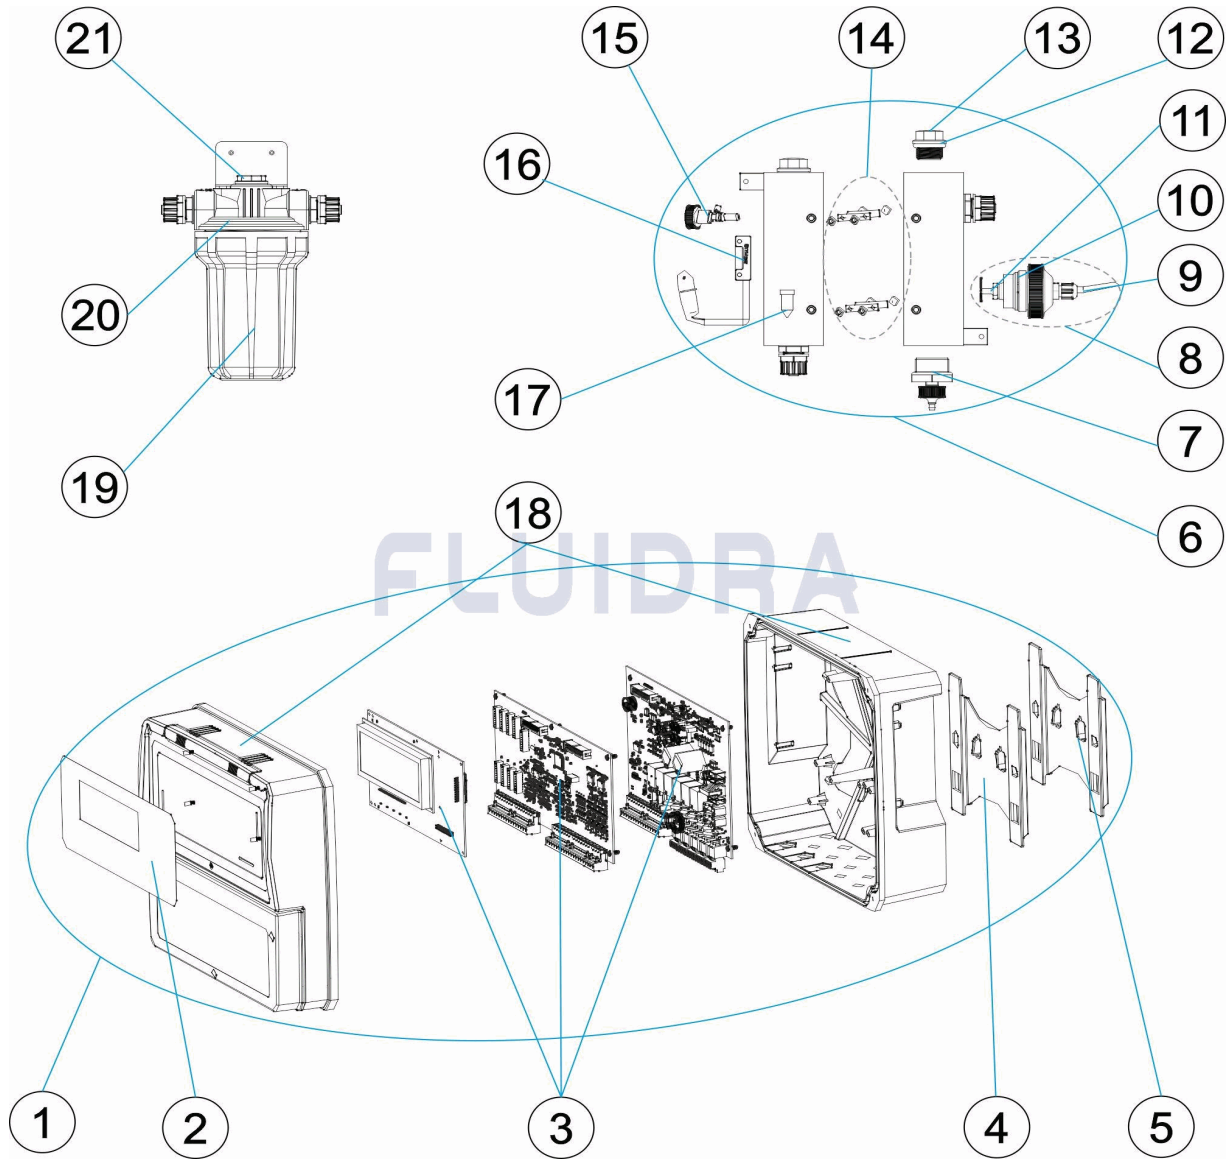

CODE **66175**

DESCRIPTION: **PANNEAU DE COMMANDE CHLORE LIBRE**

**FRANCAIS**

POS	CODE	DESCRIPTION	QUANTITE	POS	CODE	DESCRIPTION	QUANTITE
1	66175R0001	CENTRALITA KONTROL 800 CL		12	57142R0007	JOINT TORIQUE	
2	57142R0001	CACHE K800 ASTRAL POOL		13	57142R0006	ÉCROU CONNEXION 1/2" PVC	
3	66175R0050	CIRCUIT DIGITAL K800 CL		14	57142R0010	VIS DE FIXATION	
4	57142R0002	SUPPORT BÔTIER DE COMMANDE K800		15	57142R0008	RÉGULATEUR DE DÉBIT	
5	36002R0008	BASE POMPE		16	27354R0030	CAPTEUR DE DÉBIT AVEC CÂBLE	
6	57144R0000	CYLINDRE CL		17	27357R0002	FLOTTEUR ROUGE AIMANTÉ SÉRIE KONTF	
7	57142R0009	VANNE DE PURGE		18	66175R0003	CAJA PLASTICO	
8	57142R0011	CORPS TRANSPARENT CHLORINATEUR		19	27354R0019	FILTRE LAVABLE	
9	53983R0022	CÂBLE AMPÉROMÉTRIQUE		20	57142R0004	ENS. FILTRE	
10	27354R0020	ÉLECTRODE EN CUIVRE DE RECHANGE		21	57142R0003	SONDE DE TEMPÉRATURE	
11	27354R0005	ÉLECTRODE PT					

CODE **66175**

DESCRIPTION: **CONTROL PANEL FREE CHLORINE**

**ENGLISH**

POS	CODE	DESCRIPTION	QUANTITY	POS	CODE	DESCRIPTION	QUANTITY
1	66175R0001	KONTROL 800 CL ASTRAL		12	57142R0007	O-RING	
2	57142R0001	FACE PANEL K800 ASTRAL POOL		13	57142R0006	CONNECTION NUT 1/2" PV "	
3	66175R0050	DIGITAL CONNECT K800 CL		14	57142R0010	METALLIC CONNECTIONS	
4	57142R0002	BRACKET CONTROL BOX K800		15	57142R0008	FLOW REGULATOR	
5	36002R0008	PUMP BASE		16	27354R0030	FLOW SENSOR WITH CABLE	
6	57144R0000	MODULAR PROVE HOLDERPH AND CL		17	27357R0002	KONTROL SERIES RED MAGNETIC FLOAT	
7	57142R0009	PURGE VALVE		18	66175R0003	CAISSON PLASTIQUE	
8	57142R0011	CHLORINE TRANSPARENT BODY		19	27354R0019	WASHABLE FILTER	
9	53983R0022	CHLORINE CABLE		20	57142R0004	FILTER KIT	
10	27354R0020	SPARE COPPER ELECTRODE		21	57142R0003	TEMPERATURA PROBE	
11	27354R0005	PT ELECTRODE					