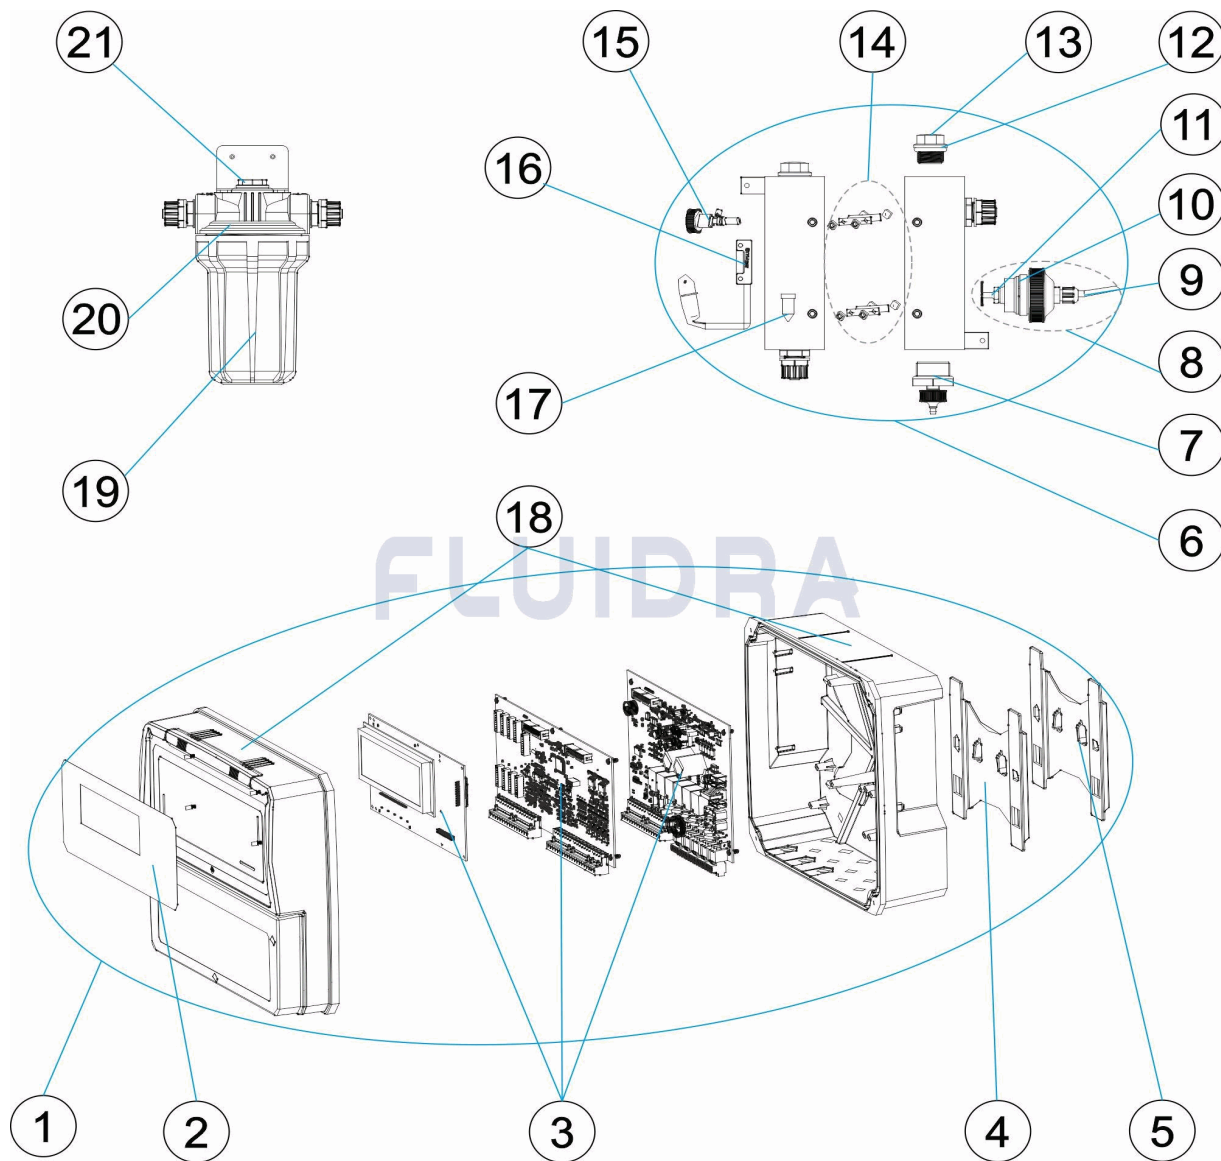

CODE 66175

BESCHREIBUNG: CONTROLLER FREIES CHLOR

DEUTSCH

POS	CODE	BESCHREIBUNG	MENGE	POS	CODE	BESCHREIBUNG	MENGE
1	66175R0001	CENTRALINA KONTROL 800 CL		12	57142R0007	O-RING	
2	57142R0001	BEDIENFELD K800 ASTRAL POOL		13	57142R0006	ANSCHLUSSMUTTER 1/2" PV "	
3	66175R0050	DIGITALER SCHALTREIS K800 CL		14	57142R0010	VERBINDUNGSSCHRAUBEN	
4	57142R0002	HALTERUNG STEUERSCHRANK K800		15	57142R0008	DURCHFLUSSREGLER	
5	36002R0008	PUMPENFUSS		16	27354R0030	DURCHFLUSSMESSER MIT KABEL	
6	57144R0000	PRÜFSTAB CL		17	27357R0002	SCHWIMMER ROT SERIE KONTROL	
7	57142R0009	ABLASSVENTIL		18	66175R0003	SCATOLA PLASTICA	
8	57142R0011	CHLORER GEHÄUSE TRANSPARENT		19	27354R0019	FILTER WASCHBAR	
9	53983R0022	KABEL AMPEREMETRISCH		20	57142R0004	FILTERSET	
10	27354R0020	ELEKTRODE KUPFER ERSATZ		21	57142R0003	TEMPERATURSONDE	
11	27354R0005	ELEKTRODE PT					

CODIGO **66175**

DESCRIÇÃO: **PAINEL DE CONTROLE CLORO LIVRE**

**PORTUGUES**

POS	CODIGO	DESCRIÇÃO	JANTIDADE	POS	CODIGO	DESCRIÇÃO	JANTIDADE
1	66175R0001	STEUERUNG KONTROL 800 CL		12	57142R0007	JUNTA TÓRICA (6 UT)	
2	57142R0001	PAINEL K800 ASTRAL POOL		13	57142R0006	PORCA CONEXÃO 1/2" PV "	
3	66175R0050	CIRCUITO DIGITAL K800 CL		14	57142R0010	PARAFUSO DE FIXAÇÃO	
4	57142R0002	SUPORTE CAIXA CONTROLO K800		15	57142R0008	REGULADOR DE CAUDAL	
5	36002R0008	BASE BOMBA		16	27354R0030	SENSOR DE FLUXO COM CABO	
6	57144R0000	CILINDRO CL		17	27357R0002	BOIA VERMELHA MAGNETIZADA SÉRIE KO	
7	57142R0009	VÁLVULA DE PURGA		18	66175R0003	BEHÄLTER KUNSTSTOFF	
8	57142R0011	CORPO TRANSPARENTE CLORADOR		19	27354R0019	FILTRO LAVÁVEL	
9	53983R0022	CABO AMPERIMÉTRICO		20	57142R0004	CJTO. FILTRO	
10	27354R0020	ELÉTRODO DE COBRE SOBRESSELENTE		21	57142R0003	SONDA DE TEMPERATURA	
11	27354R0005	ELÉCTRODO PT					