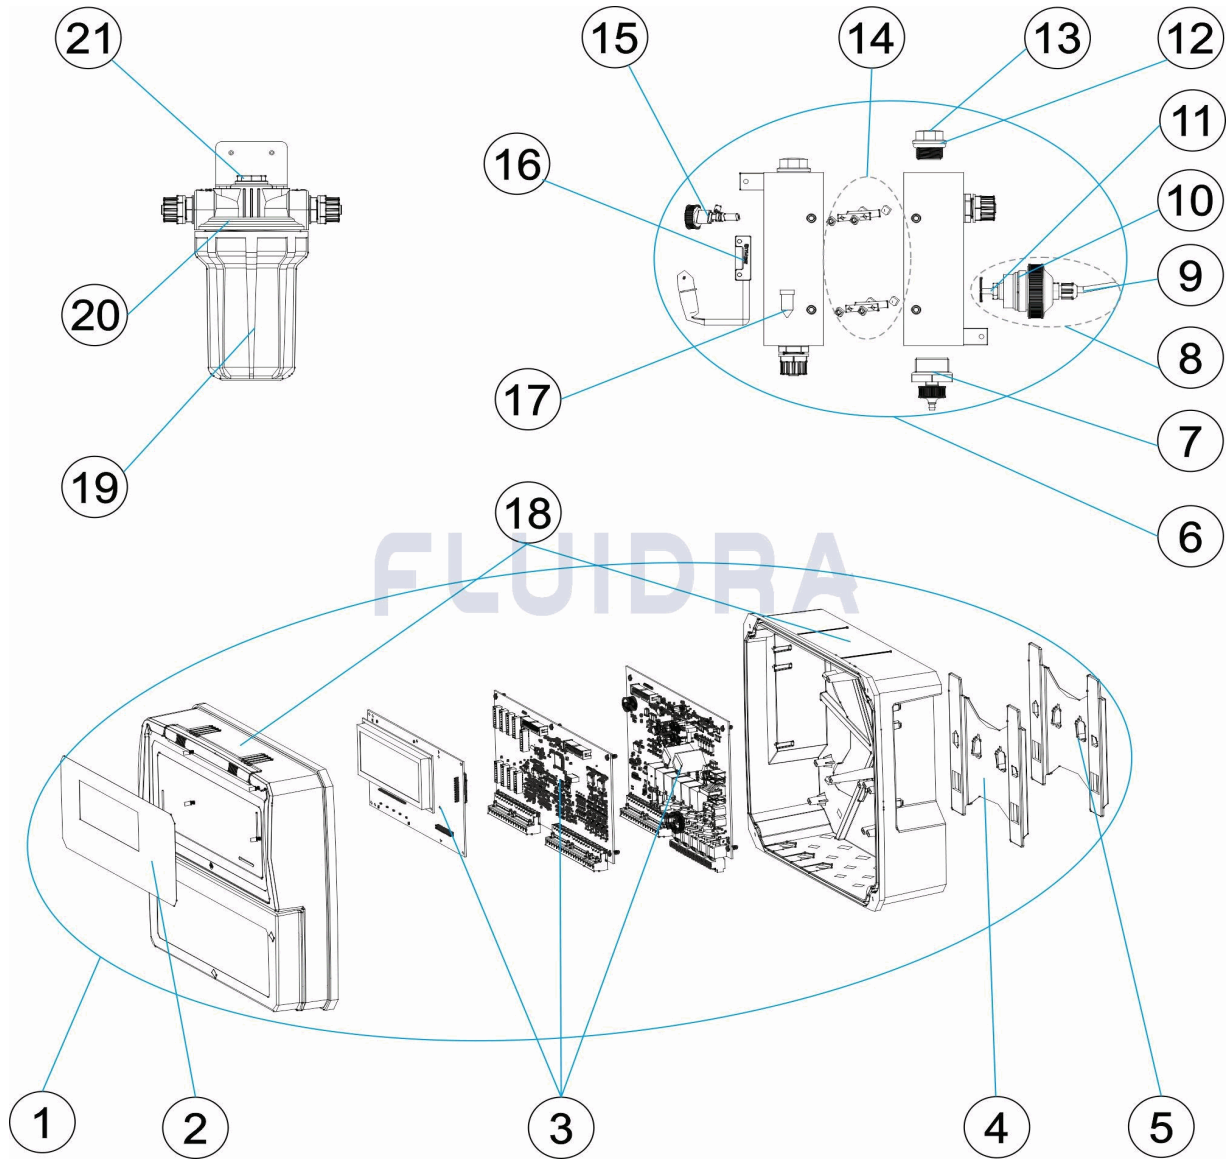

CODIGO **66175**

DESCRIPCION: **CONTROLLER CLORO LIBRE**

**ESPAÑOL**

POS	CODIGO	DESCRIPCION	CANTIDAD	POS	CODIGO	DESCRIPCION	CANTIDAD
1	66175R0001	CENTRALITA KONTROL 800 CL		12	57142R0007	JUNTA TORICA	
2	57142R0001	CARATULA K800 ASTRAL POOL		13	57142R0006	TUERCA CONEXION 1/2" PV "	
3	66175R0050	CIRCUITO DIGITAL K800 CL		14	57142R0010	TORNILLOS DE UNION	
4	57142R0002	SOPORTE CAJA CONTROL K800		15	57142R0008	REGULADOR DE CAUDAL	
5	36002R0008	PIE BOMBA		16	27354R0030	SENSOR DE FLUJO CON CABLE	
6	57144R0000	PROVETA CL		17	27357R0002	FLOTADOR ROJO IMANTADO SERIE KONTF	
7	57142R0009	VALVULA PURGA		18	66175R0003	CAJA PLASTICO	
8	57142R0011	CUERPO TRANSPARENTE CLORADOR		19	27354R0019	FILTRO LAVABLE	
9	53983R0022	CABLE AMPEROMETRICO		20	57142R0004	CJTO. FILTRO	
10	27354R0020	ELECTRODO DE COBRE REPUESTO		21	57142R0003	SONDA DE TEMPERATURA	
11	27354R0005	ELECTRODO PT					

CODE **66175**

DESCRIPTION: **PANNEAU DE COMMANDE CHLORE LIBRE**

**FRANCAIS**

POS	CODE	DESCRIPTION	QUANTITE	POS	CODE	DESCRIPTION	QUANTITE
1	66175R0001	CENTRALITA KONTROL 800 CL		12	57142R0007	JOINT TORIQUE	
2	57142R0001	CACHE K800 ASTRAL POOL		13	57142R0006	ÉCROU CONNEXION 1/2" PVC	
3	66175R0050	CIRCUIT DIGITAL K800 CL		14	57142R0010	VIS DE FIXATION	
4	57142R0002	SUPPORT BÔTIER DE COMMANDE K800		15	57142R0008	RÉGULATEUR DE DÉBIT	
5	36002R0008	BASE POMPE		16	27354R0030	CAPTEUR DE DÉBIT AVEC CÂBLE	
6	57144R0000	CYLINDRE CL		17	27357R0002	FLOTTEUR ROUGE AIMANTÉ SÉRIE KONTF	
7	57142R0009	VANNE DE PURGE		18	66175R0003	CAJA PLASTICO	
8	57142R0011	CORPS TRANSPARENT CHLORINATEUR		19	27354R0019	FILTRE LAVABLE	
9	53983R0022	CÂBLE AMPÉROMÉTRIQUE		20	57142R0004	ENS. FILTRE	
10	27354R0020	ÉLECTRODE EN CUIVRE DE RECHANGE		21	57142R0003	SONDE DE TEMPÉRATURE	
11	27354R0005	ÉLECTRODE PT					