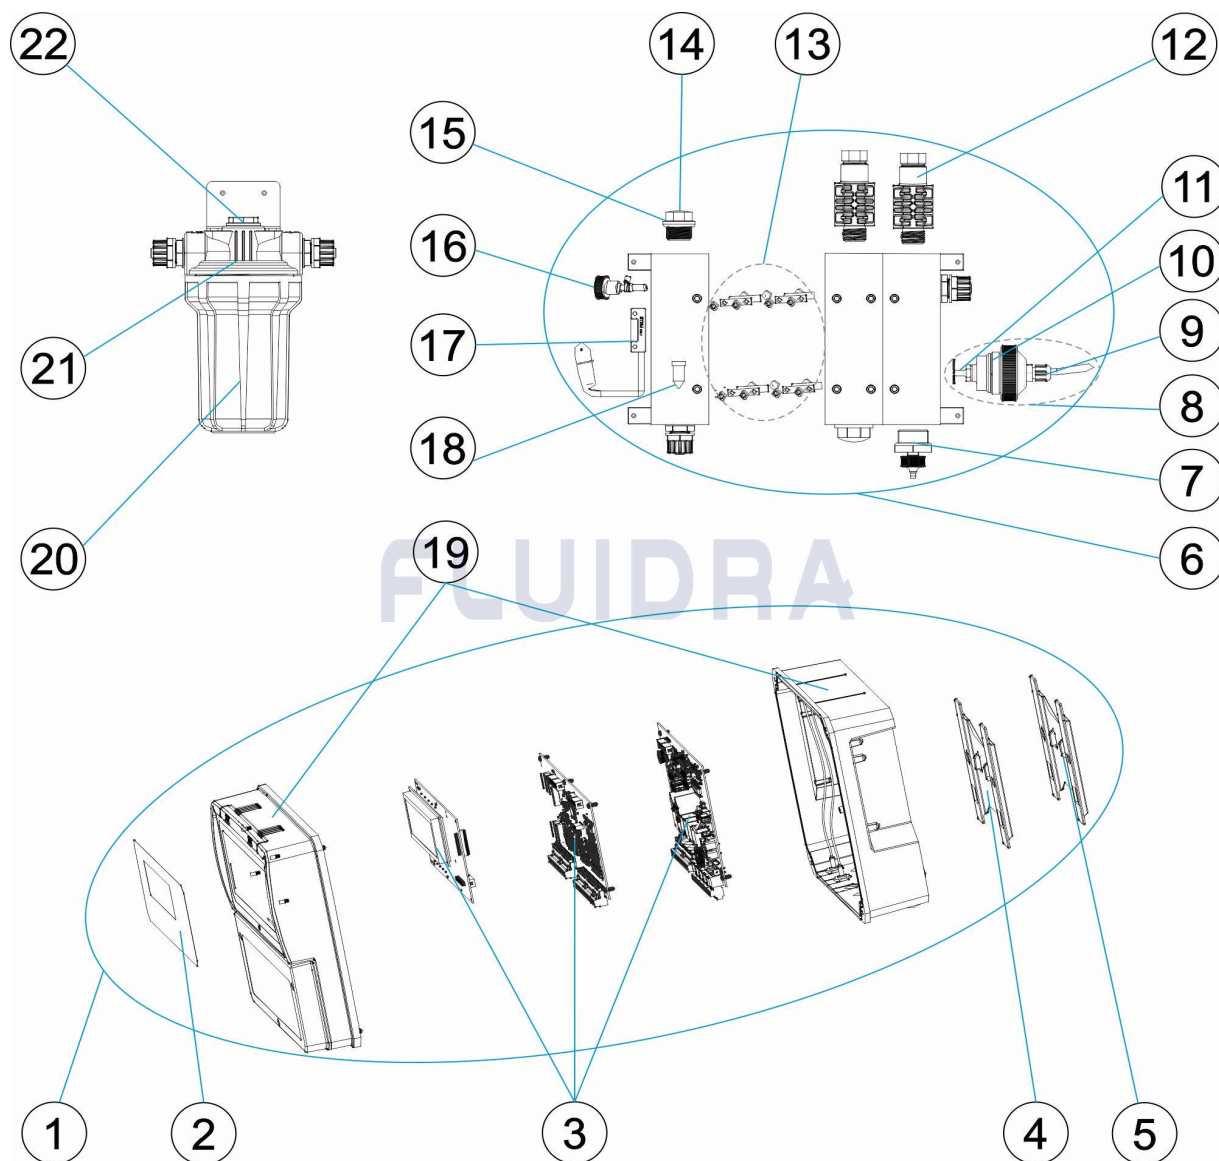

CODE 66176

DESCRIPTION: PANNEAU DE COMMANDE PH/CHLORE LIBRE/ORP

FRANCAIS

POS	CODE	DESCRIPTION	QUANTITE	POS	CODE	DESCRIPTION	QUANTITE
1	66176R0001	CENTRALITA KONTROL 800 PH-RX-CL		12	27883R0009	SUPPORT ELECTRODE	
2	57142R0001	CACHE K800 ASTRAL POOL		13	57142R0010	VIS DE FIXATION	
3	66176R0050	CIRCUIT DIGITAL K800 PRC		14	57142R0006	ÉCROU CONNEXION 1/2" PVC	
4	57142R0002	SUPPORT BÔITIER DE COMMANDE K800		15	57142R0007	JOINT TORIQUE	
5	36002R0008	BASE POMPE		16	57142R0008	RÉGULATEUR DE DÉBIT	
6	57143R0000	CYLINDRE PH-RX-CL		17	27354R0030	CAPTEUR DE DÉBIT AVEC CÂBLE	
7	57142R0009	VANNE DE PURGE		18	27357R0002	FLOTTEUR ROUGE AIMANTÉ SÉRIE KONTF	
8	57142R0011	CORPS TRANSPARENT CHLORINATEUR		19	66175R0003	CAJA PLASTICO	
9	53983R0022	CÂBLE AMPÉROMÉTRIQUE		20	27354R0019	FILTRE LAVABLE	
10	27354R0020	ÉLECTRODE EN CUIVRE DE RECHANGE		21	57142R0004	ENS. FILTRE	
11	27354R0005	ÉLECTRODE PT		22	57142R0003	SONDE DE TEMPÉRATURE	

CODE

66176

DESCRIPTION: **CONTROL PANEL PH/FREE CHLORINE/ORP**

ENGLISH

POS	CODE	DESCRIPTION	QUANTITY	POS	CODE	DESCRIPTION	QUANTITY
1	66176R0001	KONTROL 800 PH-RX-CL ASTRAL		12	27883R0009	ELECTRODE HOLDER	
2	57142R0001	FACE PANEL K800 ASTRAL POOL		13	57142R0010	METALLIC CONNECTIONS	
3	66176R0050	DIGITAL CONNECT K800 PRC		14	57142R0006	CONNECTION NUT 1/2" PV "	
4	57142R0002	BRACKET CONTROL BOX K800		15	57142R0007	O-RING	
5	36002R0008	PUMP BASE		16	57142R0008	FLOW REGULATOR	
6	57143R0000	MODULAR PROVE HOLDERPH AND PH-RX		17	27354R0030	FLOW SENSOR WITH CABLE	
7	57142R0009	PURGE VALVE		18	27357R0002	KONTROL SERIES RED MAGNETIC FLOAT	
8	57142R0011	CHLORINE TRANSPARENT BODY		19	66175R0003	CAISSON PLASTIQUE	
9	53983R0022	CHLORINE CABLE		20	27354R0019	WASHABLE FILTER	
10	27354R0020	SPARE COPPER ELECTRODE		21	57142R0004	FILTER KIT	
11	27354R0005	PT ELECTRODE		22	57142R0003	TEMPERATURA PROBE	