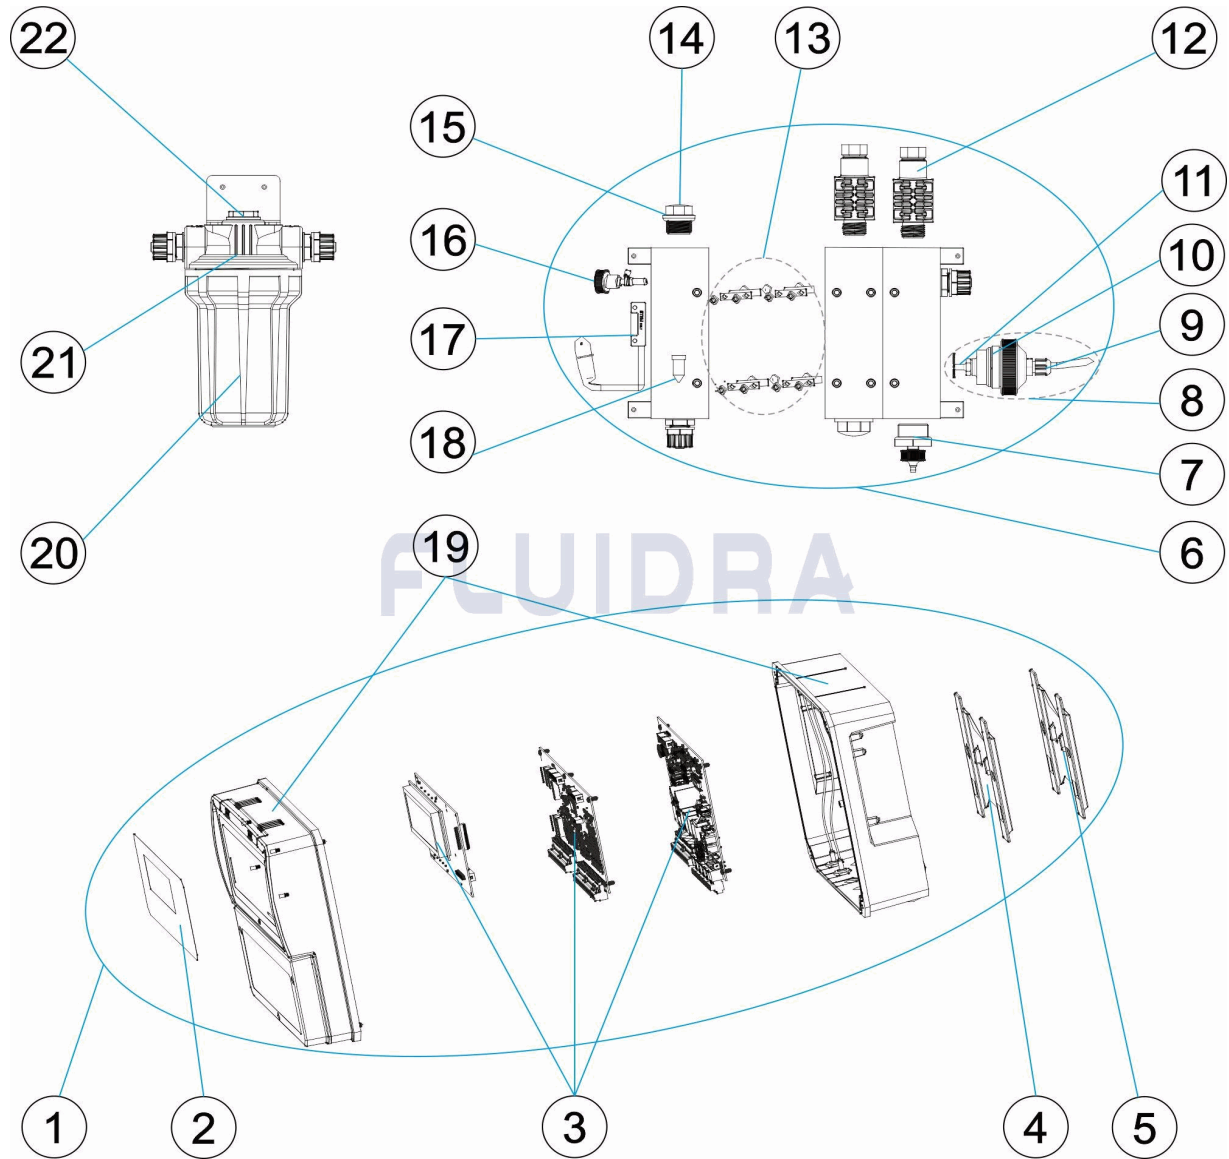

CODIGO **66176**

DESCRIPCION: **CONTROLLER PH/COLORO LIBRE/ORP**

ESPAÑOL

POS	CODIGO	DESCRIPCION	CANTIDAD	POS	CODIGO	DESCRIPCION	CANTIDAD
1	66176R0001	CENTRALITA CONTROL 800 PH-RX-CL		12	27883R0009	PORTASONDAS EN PVC MAXIMA TEM	
2	57142R0001	CARATULA K800 ASTRAL POOL		13	57142R0010	TORNILLOS DE UNION	
3	66176R0050	CIRCUITO DIGITAL K800 PRC		14	57142R0006	TUERCA CONEXION 1/2" PV "	
4	57142R0002	SOPORTE CAJA CONTROL K800		15	57142R0007	JUNTA TORICA	
5	36002R0008	PIE BOMBA		16	57142R0008	REGULADOR DE CAUDAL	
6	57143R0000	PROVETA PH-RX- CL		17	27354R0030	SENSOR DE FLUJO CON CABLE	
7	57142R0009	VALVULA PURGA		18	27357R0002	FLOTADOR ROJO IMANTADO SERIE KONTF	
8	57142R0011	CUERPO TRANSPARENTE CLORADOR		19	66175R0003	CAJA PLASTICO	
9	53983R0022	CABLE AMPEROMETRICO		20	27354R0019	FILTRO LAVABLE	
10	27354R0020	ELECTRODO DE COBRE REPUESTO		21	57142R0004	CJTO. FILTRO	
11	27354R0005	ELECTRODO PT		22	57142R0003	SONDA DE TEMPERATURA	

CODE 66176

DESCRIPTION: PANNEAU DE COMMANDE PH/CHLORE LIBRE/ORP

FRANCAIS

POS	CODE	DESCRIPTION	QUANTITE	POS	CODE	DESCRIPTION	QUANTITE
1	66176R0001	CENTRALITA KONTROL 800 PH-RX-CL		12	27883R0009	SUPPORT ELECTRODE	
2	57142R0001	CACHE K800 ASTRAL POOL		13	57142R0010	VIS DE FIXATION	
3	66176R0050	CIRCUIT DIGITAL K800 PRC		14	57142R0006	ÉCROU CONNEXION 1/2" PVC	
4	57142R0002	SUPPORT BÔITIER DE COMMANDE K800		15	57142R0007	JOINT TORIQUE	
5	36002R0008	BASE POMPE		16	57142R0008	RÉGULATEUR DE DÉBIT	
6	57143R0000	CYLINDRE PH-RX-CL		17	27354R0030	CAPTEUR DE DÉBIT AVEC CÂBLE	
7	57142R0009	VANNE DE PURGE		18	27357R0002	FLOTTEUR ROUGE AIMANTÉ SÉRIE KONTF	
8	57142R0011	CORPS TRANSPARENT CHLORINATEUR		19	66175R0003	CAJA PLASTICO	
9	53983R0022	CÂBLE AMPÉROMÉTRIQUE		20	27354R0019	FILTRE LAVABLE	
10	27354R0020	ÉLECTRODE EN CUIVRE DE RECHANGE		21	57142R0004	ENS. FILTRE	
11	27354R0005	ÉLECTRODE PT		22	57142R0003	SONDE DE TEMPÉRATURE	