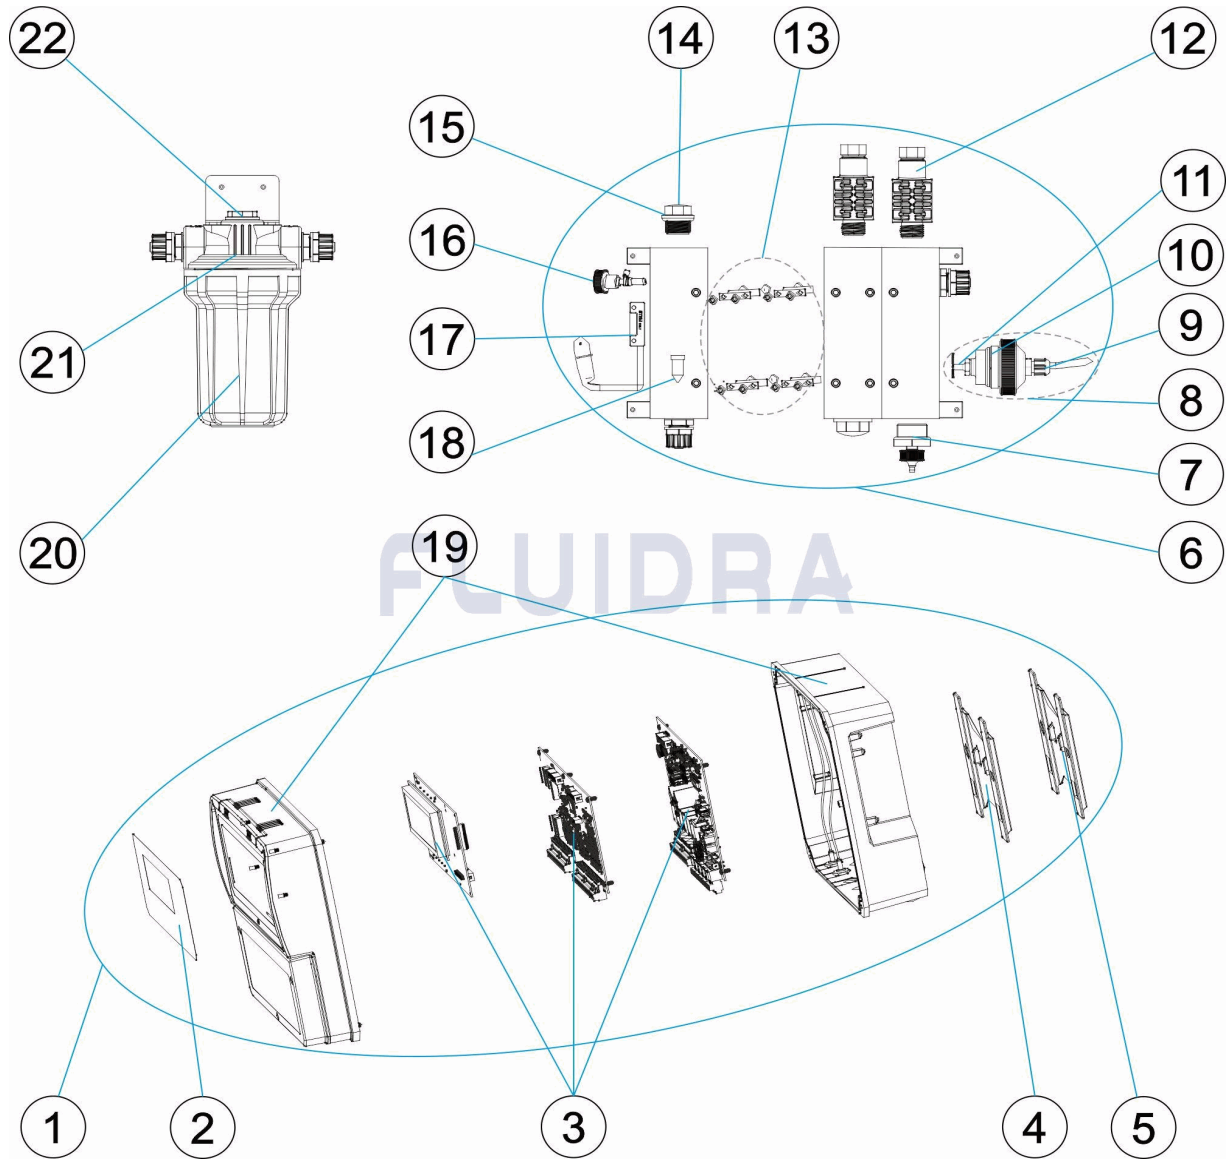

CODE **66176**

BESCHREIBUNG: **CONTROLLER PH/FREIES CHLOR/ORP**

DEUTSCH

POS	CODE	BESCHREIBUNG	MENGE	POS	CODE	BESCHREIBUNG	MENGE
1	66176R0001	CENTRALINA KONTROL 800 PH-CL-RX		12	27883R0009	SONDENHALTERUNG AUS PVC MAXIMA TE	
2	57142R0001	BEDIENFELD K800 ASTRAL POOL		13	57142R0010	VERBINDUNGSSCHRAUBEN	
3	66176R0050	DIGITALER SCHALTKEIS K800 PRC		14	57142R0006	ANSCHLUSSMUTTER 1/2" PV "	
4	57142R0002	HALTERUNG STEUERSCHRANK K800		15	57142R0007	O-RING	
5	36002R0008	PUMPENFUSS		16	57142R0008	DURCHFLUSSREGLER	
6	57143R0000	PRÜFSTAB PH-RX - CL		17	27354R0030	DURCHFLUSSMESSER MIT KABEL	
7	57142R0009	ABLASSVENTIL		18	27357R0002	SCHWIMMER ROT SERIE KONTROL	
8	57142R0011	CHLORER GEHÄUSE TRANSPARENT		19	66175R0003	SCATOLA PLASTICA	
9	53983R0022	KABEL AMPEREMETRISCH		20	27354R0019	FILTER WASCHBAR	
10	27354R0020	ELEKTRODE KUPFER ERSATZ		21	57142R0004	FILTERSET	
11	27354R0005	ELEKTRODE PT		22	57142R0003	TEMPERATURSONDE