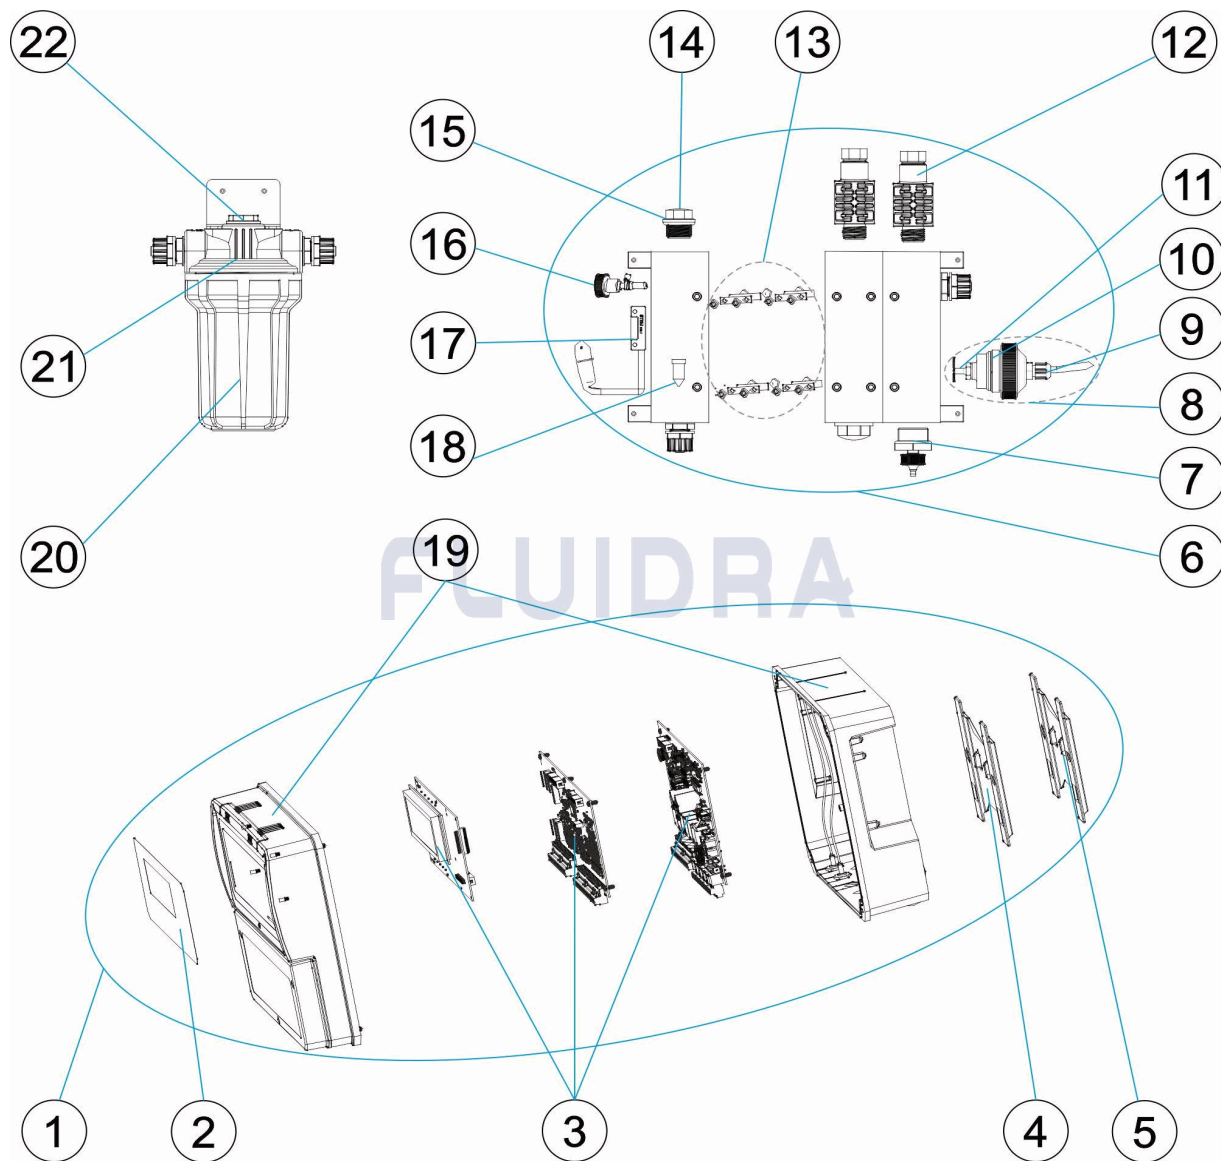

CODICE **66176**

DESCRIZIONE: **CONTRILLER DI PH/COLORO LIBERO/ORP**

ITALIANO

POS	CODICE	DESCRIZIONE	QUANTITA'	POS	CODICE	DESCRIZIONE	QUANTITA'
1	66176R0001	KONTROL 800 PH-RX-CL ASTRAL		12	27883R0009	SUPPORTO ELETTRODO	
2	57142R0001	MASCHERINA K800 ASTRAL POOL		13	57142R0010	VITI DI UNIONE	
3	66176R0050	CIRCUITO DIGITALE K800 PRC		14	57142R0006	DADO CONNESSIONE 1/2" PV "	
4	57142R0002	SUPPORTO CASSA CONTROLLO K800		15	57142R0007	GIUNTA TORICA	
5	36002R0008	PIEDE POMPA		16	57142R0008	REGOLATORE DI CAUDALE	
6	57143R0000	CILINDRO PH-RX-CL		17	27354R0030	SENSORE DI FLUSSO CON CAVO	
7	57142R0009	VALVOLA SPURGO		18	27357R0002	GALLEGGIANTE ROSSO MAGNETICO SERI	
8	57142R0011	CORPO TRASPARENTE CLORATORE		19	66175R0003	PLASTIC BOX	
9	53983R0022	CAVO AMPEROMETRICO		20	27354R0019	FILTRO LAVABILE	
10	27354R0020	ELETTRODO DI RAME RICAMBIO		21	57142R0004	INSIEME FILTRO	
11	27354R0005	ELETTRODO PT		22	57142R0003	SONDA DI TEMPERATURA