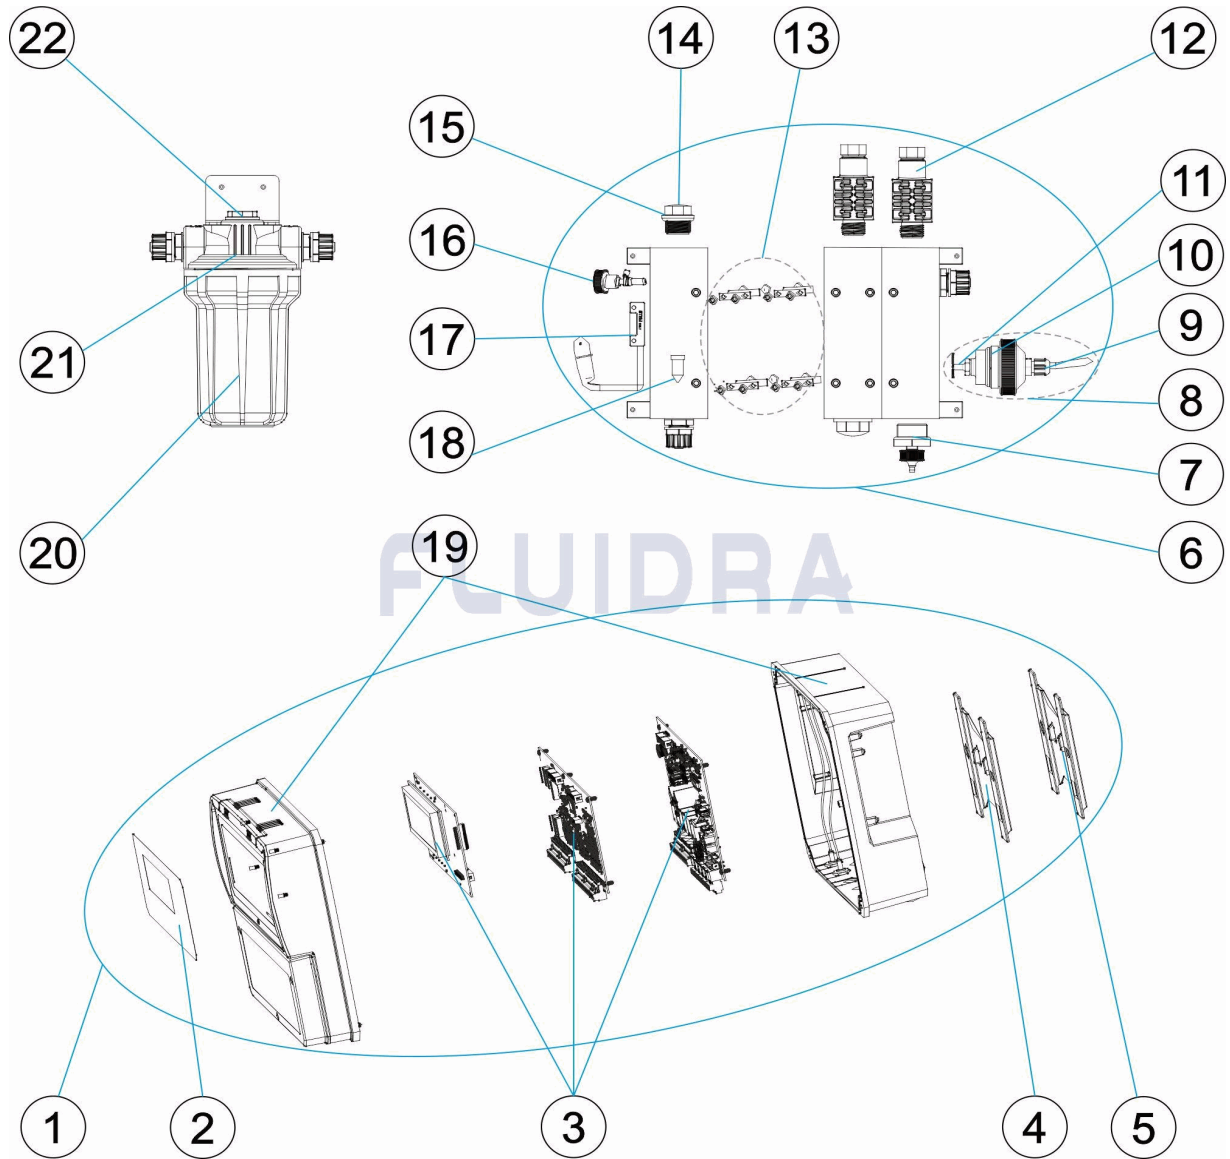

CODIGO **66176**

DESCRIPCION: **CONTROLLER PH/COLORO LIBRE/ORP**

ESPAÑOL

POS	CODIGO	DESCRIPCION	CANTIDAD	POS	CODIGO	DESCRIPCION	CANTIDAD
1	66176R0001	CENTRALITA CONTROL 800 PH-RX-CL		12	27883R0009	PORTASONDAS EN PVC MAXIMA TEM	
2	57142R0001	CARATULA K800 ASTRAL POOL		13	57142R0010	TORNILLOS DE UNION	
3	66176R0050	CIRCUITO DIGITAL K800 PRC		14	57142R0006	TUERCA CONEXION 1/2" PV "	
4	57142R0002	SOPORTE CAJA CONTROL K800		15	57142R0007	JUNTA TORICA	
5	36002R0008	PIE BOMBA		16	57142R0008	REGULADOR DE CAUDAL	
6	57143R0000	PROVETA PH-RX- CL		17	27354R0030	SENSOR DE FLUJO CON CABLE	
7	57142R0009	VALVULA PURGA		18	27357R0002	FLOTADOR ROJO IMANTADO SERIE KONTF	
8	57142R0011	CUERPO TRANSPARENTE CLORADOR		19	66175R0003	CAJA PLASTICO	
9	53983R0022	CABLE AMPEROMETRICO		20	27354R0019	FILTRO LAVABLE	
10	27354R0020	ELECTRODO DE COBRE REPUESTO		21	57142R0004	CJTO. FILTRO	
11	27354R0005	ELECTRODO PT		22	57142R0003	SONDA DE TEMPERATURA	

CODE 66176

DESCRIPTION: PANNEAU DE COMMANDE PH/CHLORE LIBRE/ORP

FRANCAIS

POS	CODE	DESCRIPTION	QUANTITE	POS	CODE	DESCRIPTION	QUANTITE
1	66176R0001	CENTRALITA KONTROL 800 PH-RX-CL		12	27883R0009	SUPPORT ELECTRODE	
2	57142R0001	CACHE K800 ASTRAL POOL		13	57142R0010	VIS DE FIXATION	
3	66176R0050	CIRCUIT DIGITAL K800 PRC		14	57142R0006	ÉCROU CONNEXION 1/2" PVC	
4	57142R0002	SUPPORT BÔITIER DE COMMANDE K800		15	57142R0007	JOINT TORIQUE	
5	36002R0008	BASE POMPE		16	57142R0008	RÉGULATEUR DE DÉBIT	
6	57143R0000	CYLINDRE PH-RX-CL		17	27354R0030	CAPTEUR DE DÉBIT AVEC CÂBLE	
7	57142R0009	VANNE DE PURGE		18	27357R0002	FLOTTEUR ROUGE AIMANTÉ SÉRIE KONTF	
8	57142R0011	CORPS TRANSPARENT CHLORINATEUR		19	66175R0003	CAJA PLASTICO	
9	53983R0022	CÂBLE AMPÉROMÉTRIQUE		20	27354R0019	FILTRE LAVABLE	
10	27354R0020	ÉLECTRODE EN CUIVRE DE RECHANGE		21	57142R0004	ENS. FILTRE	
11	27354R0005	ÉLECTRODE PT		22	57142R0003	SONDE DE TEMPÉRATURE	