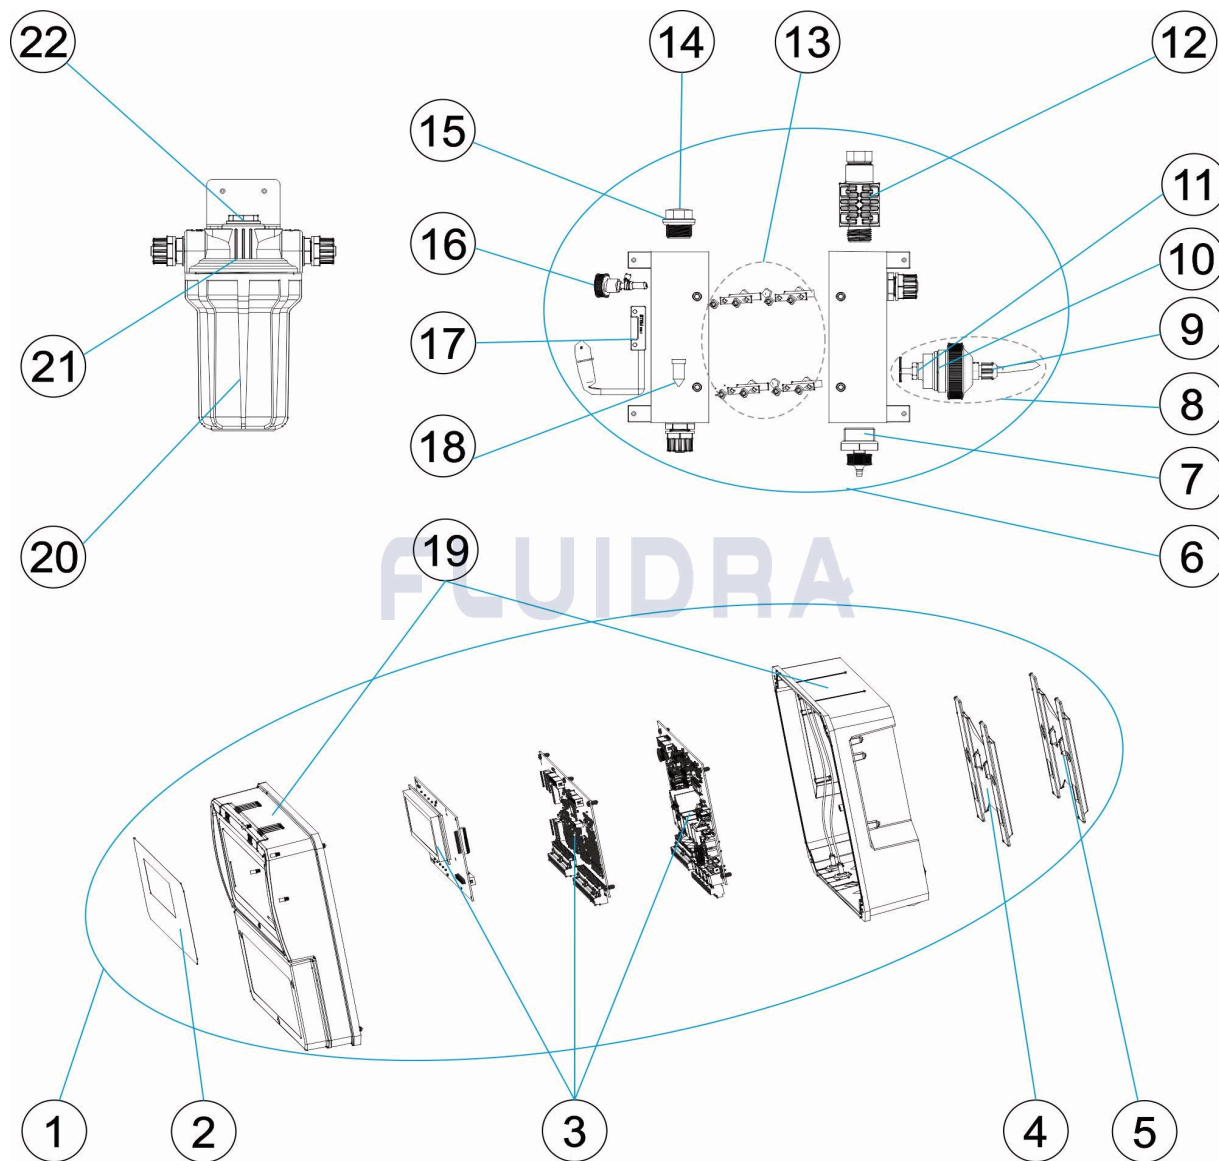

CODE **66177**

BESCHREIBUNG: **CONTROLLER PH/FREIES CHLOR**

**DEUTSCH**

POS	CODE	BESCHREIBUNG	MENGE	POS	CODE	BESCHREIBUNG	MENGE
1	66177R0001	CENTRALINA KONTROL 800 PH-CL		12	27883R0009	SONDENHALTERUNG AUS PVC MAXIMA TE	
2	57142R0001	BEDIENFELD K800 ASTRAL POOL		13	57142R0010	VERBINDUNGSSCHRAUBEN	
3	66177R0050	DIGITALER SCHALTKREIS K800 PH-CL		14	57142R0006	ANSCHLUSSMUTTER 1/2" PV "	
4	57142R0002	HALTERUNG STEUERSCHRANK K800		15	57142R0007	O-RING	
5	36002R0008	PUMPENFUSS		16	57142R0008	DURCHFLUSSREGLER	
6	57142R0005	PRÜFSTAB PH CHOLR		17	27354R0030	DURCHFLUSSMESSER MIT KABEL	
7	57142R0009	ABLASSVENTIL		18	27357R0002	SCHWIMMER ROT SERIE KONTROL	
8	57142R0011	CHLORER GEHÄUSE TRANSPARENT		19	66175R0003	SCATOLA PLASTICA	
9	53983R0022	KABEL AMPEREMETRISCH		20	27354R0019	FILTER WASCHBAR	
10	27354R0020	ELEKTRODE KUPFER ERSATZ		21	57142R0004	FILTERSET	
11	27354R0005	ELEKTRODE PT		22	57142R0003	TEMPERATURSONDE	

CODIGO **66177**

DESCRIÇÃO: **PAINEL DE CONTROLE PH/COLORO LIVRE**

**PORTUGUES**

POS	CODIGO	DESCRIÇÃO	JANTIDADE	POS	CODIGO	DESCRIÇÃO	JANTIDADE
1	66177R0001	STEUERUNG KONTROL 800 PH-CL		12	27883R0009	SUPORTE ELECTRODO	
2	57142R0001	PAINEL K800 ASTRAL POOL		13	57142R0010	PARAFUSO DE FIXAÇÃO	
3	66177R0050	CIRCUITO DIGITAL K800 PH-CL		14	57142R0006	PORCA CONEXÃO 1/2" PV "	
4	57142R0002	SUPORTE CAIXA CONTROLLO K800		15	57142R0007	JUNTA TÓRICA (6 UT)	
5	36002R0008	BASE BOMBA		16	57142R0008	REGULADOR DE CAUDAL	
6	57142R0005	PROVETA PH CLORO		17	27354R0030	SENSOR DE FLUXO COM CABO	
7	57142R0009	VÁLVULA DE PURGA		18	27357R0002	BOIA VERMELHA MAGNETIZADA SÉRIE KO	
8	57142R0011	CORPO TRANSPARENTE CLORADOR		19	66175R0003	BEHÄLTER KUNSTSTOFF	
9	53983R0022	CABO AMPERIMÉTRICO		20	27354R0019	FILTRO LAVÁVEL	
10	27354R0020	ELÉTRODO DE COBRE SOBRESSELENTE		21	57142R0004	CJTO. FILTRO	
11	27354R0005	ELÉCTRODO PT		22	57142R0003	SONDA DE TEMPERATURA	