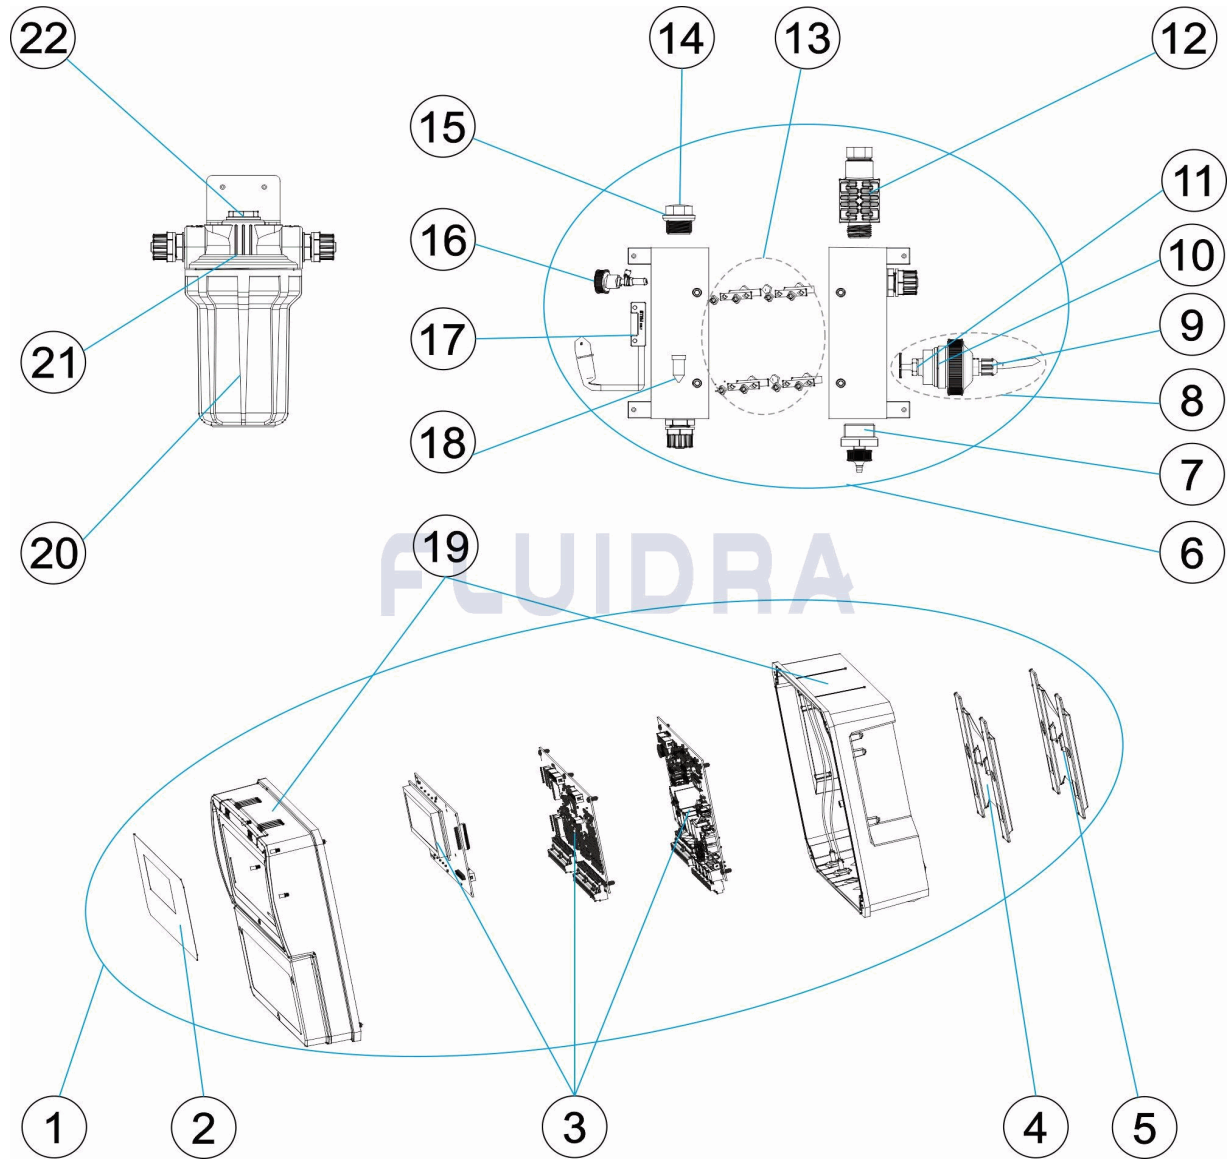

CODIGO **66177**

DESCRIPCION: **CONTROLLER PH/CLORO LIBRE**

**ESPAÑOL**

POS	CODIGO	DESCRIPCION	CANTIDAD	POS	CODIGO	DESCRIPCION	CANTIDAD
1	66177R0001	CENTRALITA CONTROL 800 PH-CL		12	27883R0009	PORTASONDAS EN PVC MAXIMA TEM	
2	57142R0001	CARATULA K800 ASTRAL POOL		13	57142R0010	TORNILLOS DE UNION	
3	66177R0050	CIRCUITO DIGITAL K800 PH-CL		14	57142R0006	TUERCA CONEXION 1/2" PV "	
4	57142R0002	SOPORTE CAJA CONTROL K800		15	57142R0007	JUNTA TORICA	
5	36002R0008	PIE BOMBA		16	57142R0008	REGULADOR DE CAUDAL	
6	57142R0005	PROBETA PH CLORINA		17	27354R0030	SENSOR DE FLUJO CON CABLE	
7	57142R0009	VALVULA PURGA		18	27357R0002	FLOTADOR ROJO IMANTADO SERIE KONTF	
8	57142R0011	CUERPO TRANSPARENTE CLORADOR		19	66175R0003	CAJA PLASTICO	
9	53983R0022	CABLE AMPEROMETRICO		20	27354R0019	FILTRO LAVABLE	
10	27354R0020	ELECTRODO DE COBRE REPUESTO		21	57142R0004	CJTO. FILTRO	
11	27354R0005	ELECTRODO PT		22	57142R0003	SONDA DE TEMPERATURA	

CODE 66177

DESCRIPTION: PANNEAU DE COMMANDE PH/CHLORE LIBRE

FRANCAIS

POS	CODE	DESCRIPTION	QUANTITE	POS	CODE	DESCRIPTION	QUANTITE
1	66177R0001	CENTRALITA KONTROL 800 PH-CL		12	27883R0009	SUPPORT ELECTRODE	
2	57142R0001	CACHE K800 ASTRAL POOL		13	57142R0010	VIS DE FIXATION	
3	66177R0050	CIRCUIT DIGITAL K800 PH-CL		14	57142R0006	ÉCROU CONNEXION 1/2" PVC	
4	57142R0002	SUPPORT BÔITIER DE COMMANDE K800		15	57142R0007	JOINT TORIQUE	
5	36002R0008	BASE POMPE		16	57142R0008	RÉGULATEUR DE DÉBIT	
6	57142R0005	ÉPROUVETTE PH CHLORE		17	27354R0030	CAPTEUR DE DÉBIT AVEC CÂBLE	
7	57142R0009	VANNE DE PURGE		18	27357R0002	FLOTTEUR ROUGE AIMANTÉ SÉRIE KONTF	
8	57142R0011	CORPS TRANSPARENT CHLORINATEUR		19	66175R0003	CAJA PLASTICO	
9	53983R0022	CÂBLE AMPÉROMÉTRIQUE		20	27354R0019	FILTRE LAVABLE	
10	27354R0020	ÉLECTRODE EN CUIVRE DE RECHANGE		21	57142R0004	ENS. FILTRE	
11	27354R0005	ÉLECTRODE PT		22	57142R0003	SONDE DE TEMPÉRATURE	