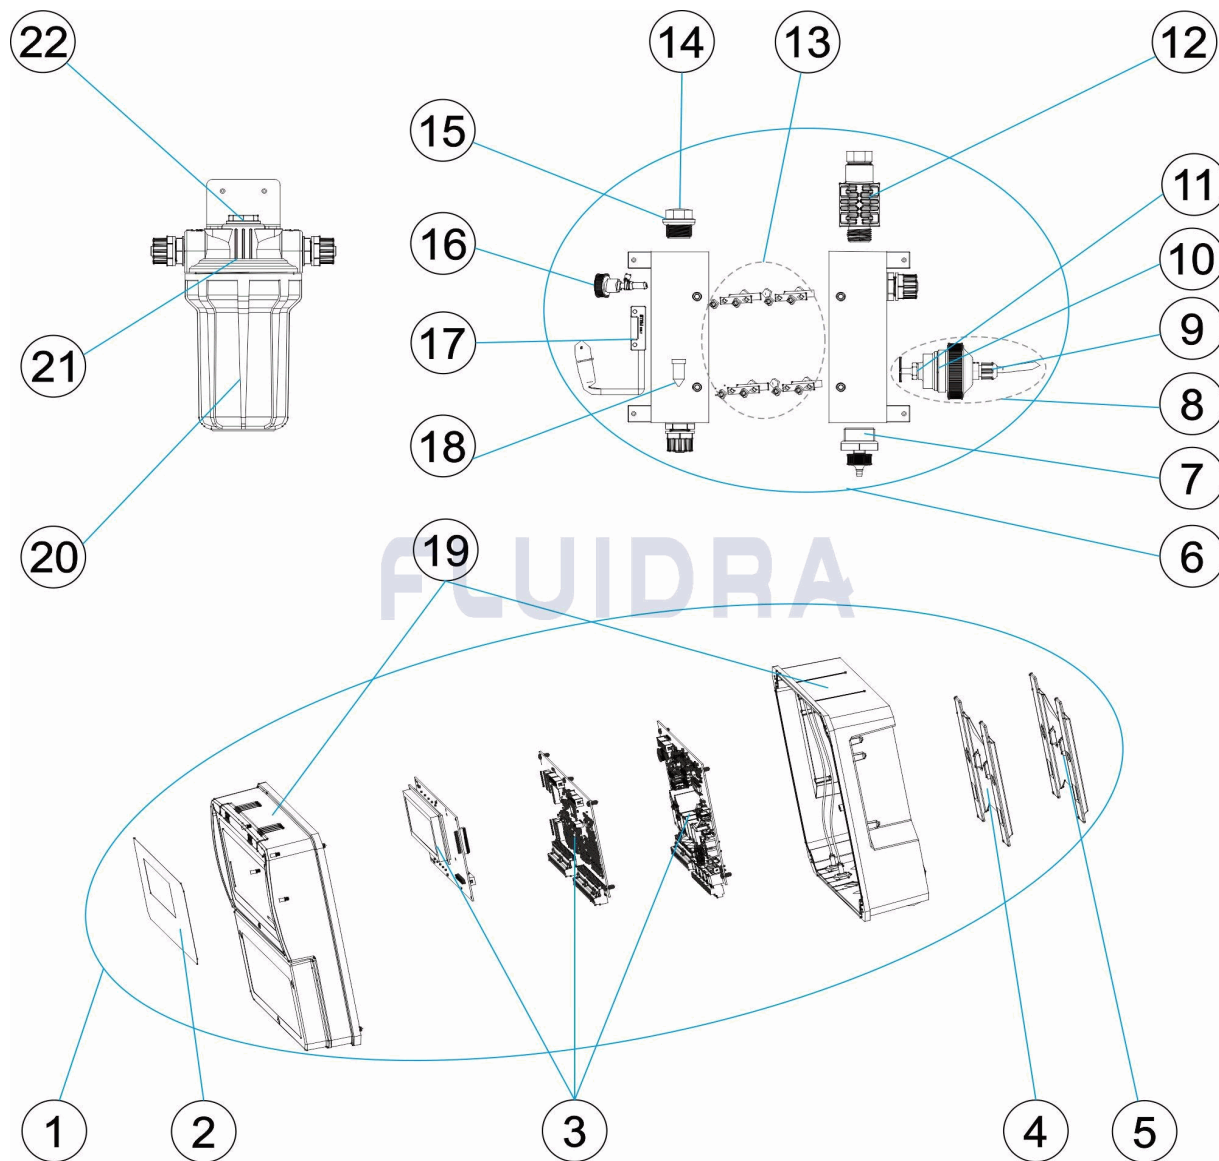

CODICE **66177**

DESCRIZIONE: **CONTRILLER DI PH/COLORO LIBERO**

ITALIANO

POS	CODICE	DESCRIZIONE	QUANTITA'	POS	CODICE	DESCRIZIONE	QUANTITA'
1	66177R0001	KONTROL 800 PH-CL ASTRAL		12	27883R0009	SUPPORTO ELETTRODO	
2	57142R0001	MASCHERINA K800 ASTRAL POOL		13	57142R0010	VITI DI UNIONE	
3	66177R0050	CIRCUITO DIGITALE K800 PH-CL		14	57142R0006	DADO CONNESSIONE 1/2" PV "	
4	57142R0002	SUPPORTO CASSA CONTROLLO K800		15	57142R0007	GIUNTA TORICA	
5	36002R0008	PIEDE POMPA		16	57142R0008	REGOLATORE DI CAUDALE	
6	57142R0005	PROVETTA PH CLORO		17	27354R0030	SENSORE DI FLUSSO CON CAVO	
7	57142R0009	VALVOLA SPURGO		18	27357R0002	GALLEGGIANTE ROSSO MAGNETICO SERI	
8	57142R0011	CORPO TRASPARENTE CLORATORE		19	66175R0003	PLASTIC BOX	
9	53983R0022	CAVO AMPEROMETRICO		20	27354R0019	FILTRO LAVABILE	
10	27354R0020	ELETTRODO DI RAME RICAMBIO		21	57142R0004	INSIEME FILTRO	
11	27354R0005	ELETTRODO PT		22	57142R0003	SONDA DI TEMPERATURA