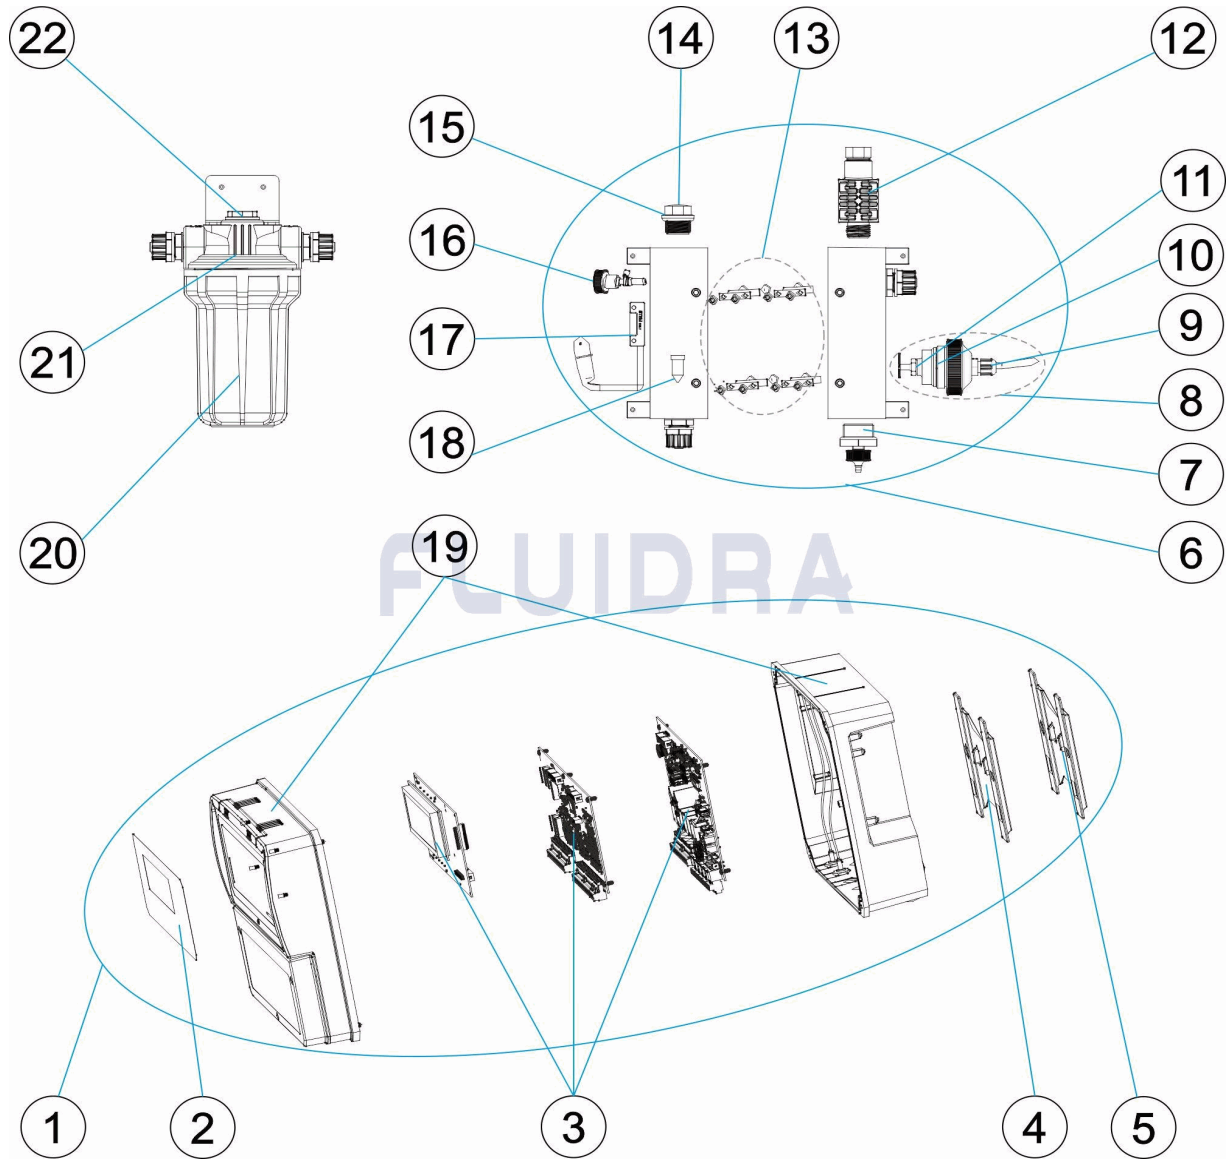

CODE **66177**

BESCHREIBUNG: **CONTROLLER PH/FREIES CHLOR**

DEUTSCH

POS	CODE	BESCHREIBUNG	MENGE	POS	CODE	BESCHREIBUNG	MENGE
1	66177R0001	CENTRALINA KONTROL 800 PH-CL		12	27883R0009	SONDENHALTERUNG AUS PVC MAXIMA TE	
2	57142R0001	BEDIENFELD K800 ASTRAL POOL		13	57142R0010	VERBINDUNGSSCHRAUBEN	
3	66177R0050	DIGITALER SCHALTKREIS K800 PH-CL		14	57142R0006	ANSCHLUSSMUTTER 1/2" PV "	
4	57142R0002	HALTERUNG STEUERSCHRANK K800		15	57142R0007	O-RING	
5	36002R0008	PUMPENFUSS		16	57142R0008	DURCHFLUSSREGLER	
6	57142R0005	PRÜFSTAB PH CHOLR		17	27354R0030	DURCHFLUSSMESSER MIT KABEL	
7	57142R0009	ABLASSVENTIL		18	27357R0002	SCHWIMMER ROT SERIE KONTROL	
8	57142R0011	CHLORER GEHÄUSE TRANSPARENT		19	66175R0003	SCATOLA PLASTICA	
9	53983R0022	KABEL AMPEREMETRISCH		20	27354R0019	FILTER WASCHBAR	
10	27354R0020	ELEKTRODE KUPFER ERSATZ		21	57142R0004	FILTERSET	
11	27354R0005	ELEKTRODE PT		22	57142R0003	TEMPERATURSONDE