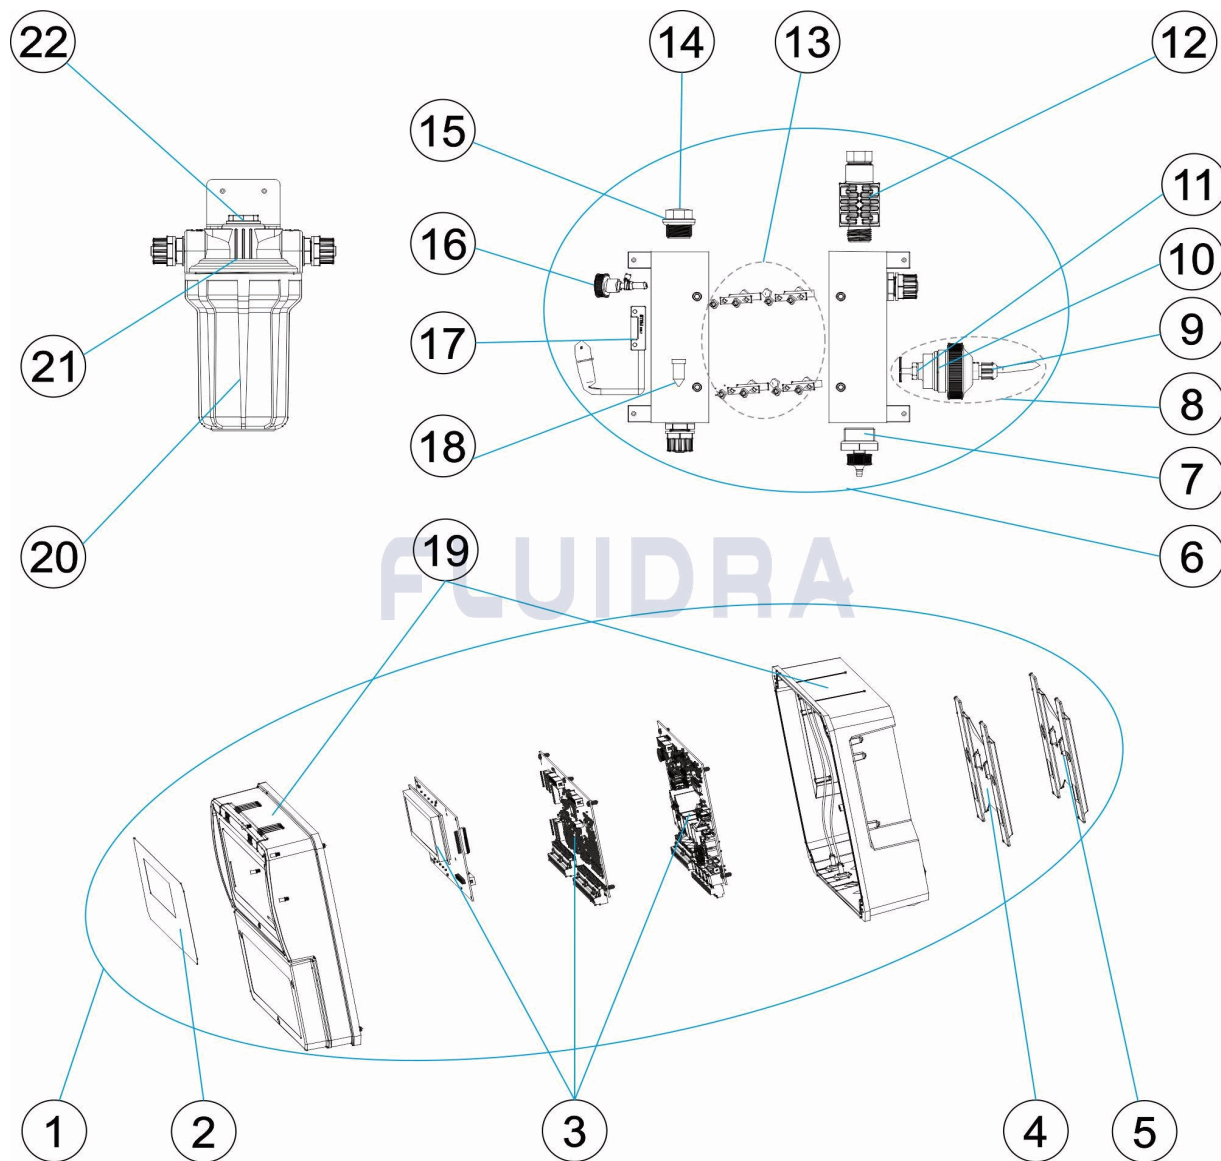

CODE 66177

DESCRIPTION: PANNEAU DE COMMANDE PH/CHLORE LIBRE

FRANCAIS

POS	CODE	DESCRIPTION	QUANTITE	POS	CODE	DESCRIPTION	QUANTITE
1	66177R0001	CENTRALITA KONTROL 800 PH-CL		12	27883R0009	SUPPORT ELECTRODE	
2	57142R0001	CACHE K800 ASTRAL POOL		13	57142R0010	VIS DE FIXATION	
3	66177R0050	CIRCUIT DIGITAL K800 PH-CL		14	57142R0006	ÉCROU CONNEXION 1/2" PVC	
4	57142R0002	SUPPORT BÔITIER DE COMMANDE K800		15	57142R0007	JOINT TORIQUE	
5	36002R0008	BASE POMPE		16	57142R0008	RÉGULATEUR DE DÉBIT	
6	57142R0005	ÉPROUVETTE PH CHLORE		17	27354R0030	CAPTEUR DE DÉBIT AVEC CÂBLE	
7	57142R0009	VANNE DE PURGE		18	27357R0002	FLOTTEUR ROUGE AIMANTÉ SÉRIE KONTF	
8	57142R0011	CORPS TRANSPARENT CHLORINATEUR		19	66175R0003	CAJA PLASTICO	
9	53983R0022	CÂBLE AMPÉROMÉTRIQUE		20	27354R0019	FILTRE LAVABLE	
10	27354R0020	ÉLECTRODE EN CUIVRE DE RECHANGE		21	57142R0004	ENS. FILTRE	
11	27354R0005	ÉLECTRODE PT		22	57142R0003	SONDE DE TEMPÉRATURE	

CODE **66177**

DESCRIPTION: **CONTROL PANEL PH/FREE CHLORINE**

**ENGLISH**

POS	CODE	DESCRIPTION	QUANTITY	POS	CODE	DESCRIPTION	QUANTITY
1	66177R0001	KONTROL 800 PH-CL ASTRAL		12	27883R0009	ELECTRODE HOLDER	
2	57142R0001	FACE PANEL K800 ASTRAL POOL		13	57142R0010	METALLIC CONNECTIONS	
3	66177R0050	DIGITAL CONNECT K800 PH-CL		14	57142R0006	CONNECTION NUT 1/2" PV "	
4	57142R0002	BRACKET CONTROL BOX K800		15	57142R0007	O-RING	
5	36002R0008	PUMP BASE		16	57142R0008	FLOW REGULATOR	
6	57142R0005	PH AND CHLORINE PROBE HOLDER		17	27354R0030	FLOW SENSOR WITH CABLE	
7	57142R0009	PURGE VALVE		18	27357R0002	KONTROL SERIES RED MAGNETIC FLOAT	
8	57142R0011	CHLORINE TRANSPARENT BODY		19	66175R0003	CAISSON PLASTIQUE	
9	53983R0022	CHLORINE CABLE		20	27354R0019	WASHABLE FILTER	
10	27354R0020	SPARE COPPER ELECTRODE		21	57142R0004	FILTER KIT	
11	27354R0005	PT ELECTRODE		22	57142R0003	TEMPERATURA PROBE	