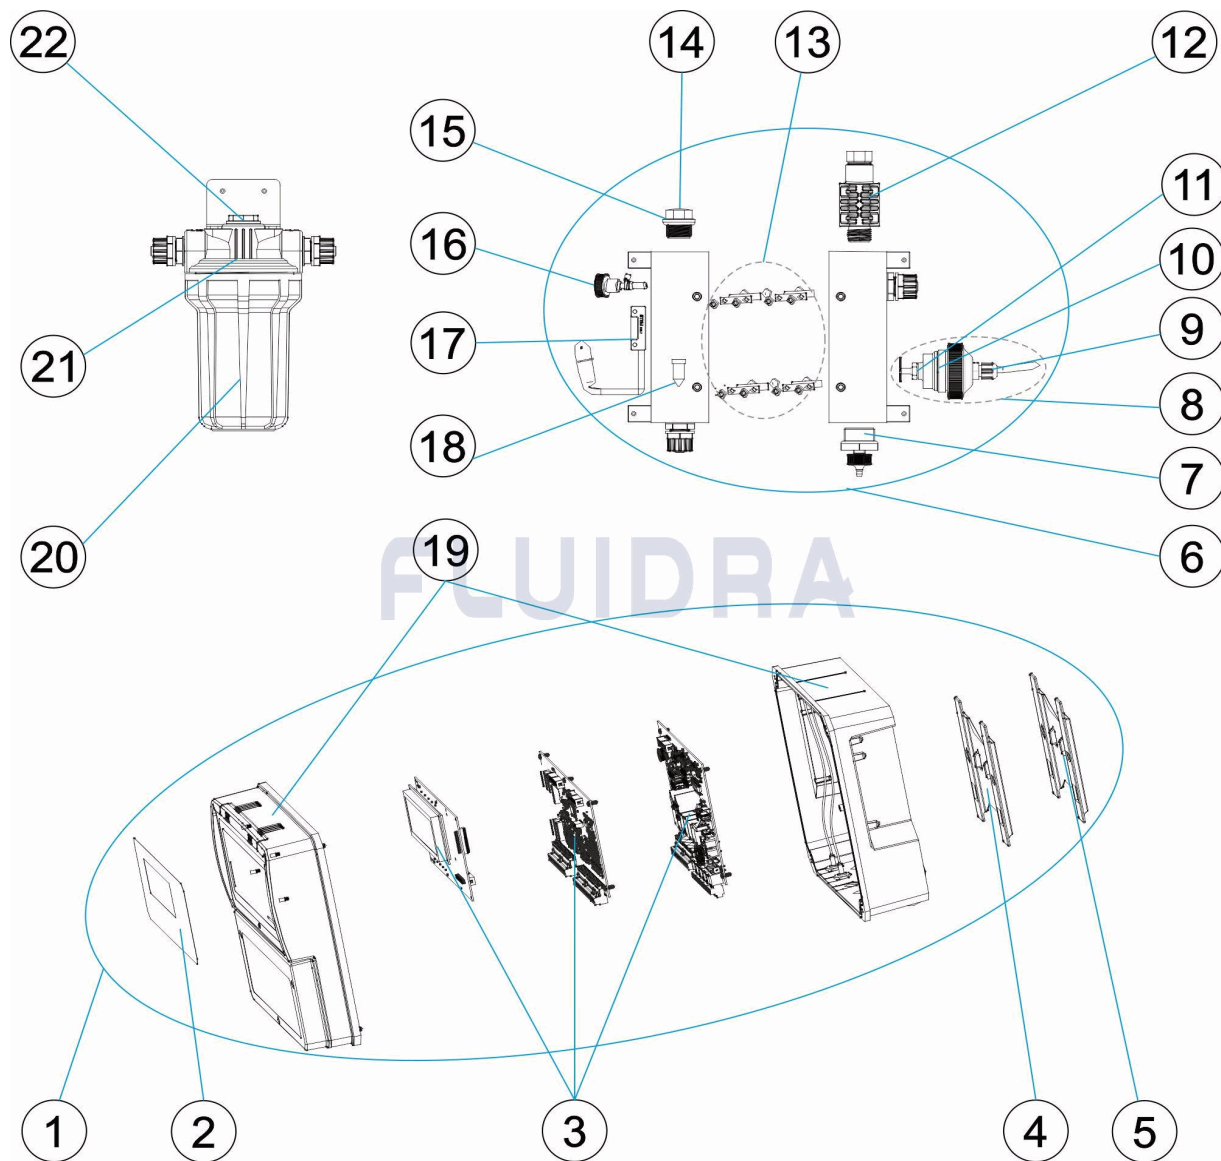

CODIGO **66177**

DESCRIPCION: **CONTROLLER PH/CLORO LIBRE**

**ESPAÑOL**

POS	CODIGO	DESCRIPCION	CANTIDAD	POS	CODIGO	DESCRIPCION	CANTIDAD
1	66177R0001	CENTRALITA CONTROL 800 PH-CL		12	27883R0009	PORTASONDAS EN PVC MAXIMA TEM	
2	57142R0001	CARATULA K800 ASTRAL POOL		13	57142R0010	TORNILLOS DE UNION	
3	66177R0050	CIRCUITO DIGITAL K800 PH-CL		14	57142R0006	TUERCA CONEXION 1/2" PV "	
4	57142R0002	SOPORTE CAJA CONTROL K800		15	57142R0007	JUNTA TORICA	
5	36002R0008	PIE BOMBA		16	57142R0008	REGULADOR DE CAUDAL	
6	57142R0005	PROBETA PH CLORINA		17	27354R0030	SENSOR DE FLUJO CON CABLE	
7	57142R0009	VALVULA PURGA		18	27357R0002	FLOTADOR ROJO IMANTADO SERIE KONTF	
8	57142R0011	CUERPO TRANSPARENTE CLORADOR		19	66175R0003	CAJA PLASTICO	
9	53983R0022	CABLE AMPEROMETRICO		20	27354R0019	FILTRO LAVABLE	
10	27354R0020	ELECTRODO DE COBRE REPUESTO		21	57142R0004	CJTO. FILTRO	
11	27354R0005	ELECTRODO PT		22	57142R0003	SONDA DE TEMPERATURA	

CODE 66177

DESCRIPTION: PANNEAU DE COMMANDE PH/CHLORE LIBRE

FRANCAIS

POS	CODE	DESCRIPTION	QUANTITE	POS	CODE	DESCRIPTION	QUANTITE
1	66177R0001	CENTRALITA KONTROL 800 PH-CL		12	27883R0009	SUPPORT ELECTRODE	
2	57142R0001	CACHE K800 ASTRAL POOL		13	57142R0010	VIS DE FIXATION	
3	66177R0050	CIRCUIT DIGITAL K800 PH-CL		14	57142R0006	ÉCROU CONNEXION 1/2" PVC	
4	57142R0002	SUPPORT BÔITIER DE COMMANDE K800		15	57142R0007	JOINT TORIQUE	
5	36002R0008	BASE POMPE		16	57142R0008	RÉGULATEUR DE DÉBIT	
6	57142R0005	ÉPROUVETTE PH CHLORE		17	27354R0030	CAPTEUR DE DÉBIT AVEC CÂBLE	
7	57142R0009	VANNE DE PURGE		18	27357R0002	FLOTTEUR ROUGE AIMANTÉ SÉRIE KONTF	
8	57142R0011	CORPS TRANSPARENT CHLORINATEUR		19	66175R0003	CAJA PLASTICO	
9	53983R0022	CÂBLE AMPÉROMÉTRIQUE		20	27354R0019	FILTRE LAVABLE	
10	27354R0020	ÉLECTRODE EN CUIVRE DE RECHANGE		21	57142R0004	ENS. FILTRE	
11	27354R0005	ÉLECTRODE PT		22	57142R0003	SONDE DE TEMPÉRATURE	