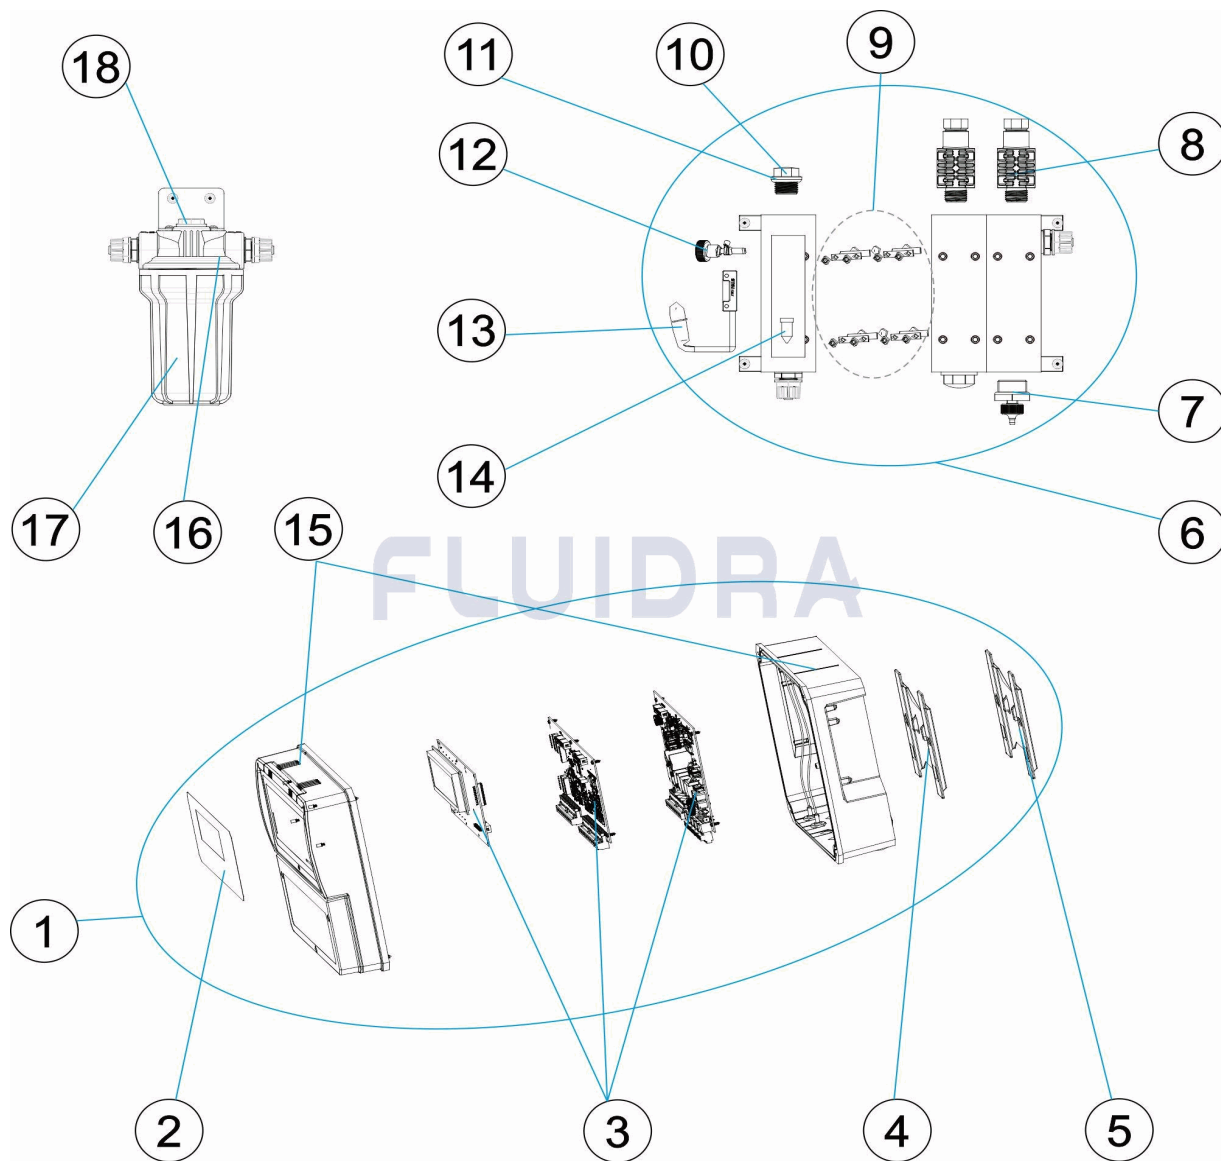

CODIGO **66178**

DESCRIPCION: **CONTROLLER PH/REDOX**

ESPAÑOL

POS	CODIGO	DESCRIPCION	CANTIDAD	POS	CODIGO	DESCRIPCION	CANTIDAD
1	66178R0001	CENTRALITA CONTROL 800 PH-RX		10	57142R0006	TUERCA CONEXION 1/2" PV "	
2	57142R0001	CARATULA K800 ASTRAL POOL		11	57142R0007	JUNTA TORICA	
3	66178R0002	CIRCUITOS MANIBRA PH-RX		12	57142R0008	REGULADOR DE CAUDAL	
4	57142R0002	SOPORTE CAJA CONTROL K800		13	27354R0030	SENSOR DE FLUJO CON CABLE	
5	36002R0008	PIE BOMBA		14	27357R0002	FLOTADOR ROJO IMANTADO SERIE KONTF	
6	57141R0000	PROVETA PH - REDOX		15	66175R0003	CAJA PLASTICO	
7	57142R0009	VALVULA PURGA		16	57142R0004	CJTO. FILTRO	
8	27883R0009	PORTASONDAS EN PVC MAXIMA TEM		17	27354R0019	FILTRO LAVABLE	
9	57142R0010	TORNILLOS DE UNION		18	57142R0003	SONDA DE TEMPERATURA	

CODE 66178

DESCRIPTION: PANNEAU DE COMMANDE PH/REDOX

FRANCAIS

POS	CODE	DESCRIPTION	QUANTITE	POS	CODE	DESCRIPTION	QUANTITE
1	66178R0001	CENTRALITA KONTROL 800 PH-RX		10	57142R0006	ÉCROU CONNEXION 1/2' PVC	
2	57142R0001	CACHE K800 ASTRAL POOL		11	57142R0007	JOINT TORIQUE	
3	66178R0002	CIRCUITOS MANIBRA PH-RX		12	57142R0008	RÉGULATEUR DE DÉBIT	
4	57142R0002	SUPPORT BÔITIER DE COMMANDE K800		13	27354R0030	CAPTEUR DE DÉBIT AVEC CÂBLE	
5	36002R0008	BASE POMPE		14	27357R0002	FLOTTEUR ROUGE AIMANTÉ SÉRIE KONTF	
6	57141R0000	CYLINDRE PH-RX		15	66175R0003	CAJA PLASTICO	
7	57142R0009	VANNE DE PURGE		16	57142R0004	ENS. FILTRE	
8	27883R0009	SUPPORT ELECTRODE		17	27354R0019	FILTRE LAVABLE	
9	57142R0010	VIS DE FIXATION		18	57142R0003	SONDE DE TEMPÉRATURE	