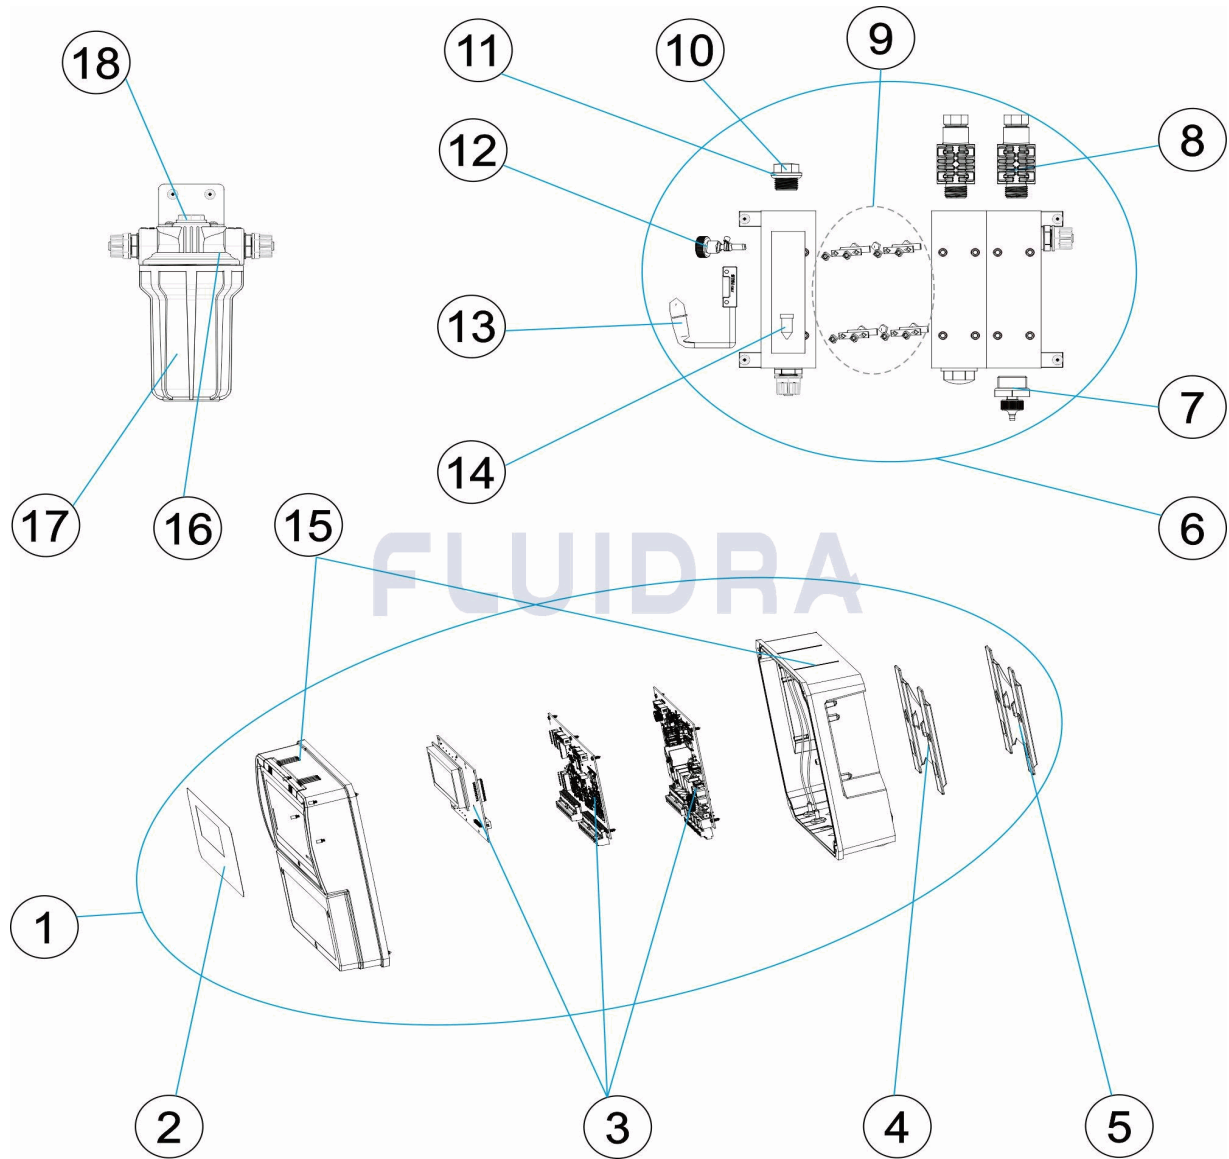

CODICE **66178**

DESCRIZIONE: **CONTRILLER DI PH/REDOX**

ITALIANO

POS	CODICE	DESCRIZIONE	QUANTITA'	POS	CODICE	DESCRIZIONE	QUANTITA'
1	66178R0001	KONTROL 800 PH-RX ASTRAL		10	57142R0006	DADO CONNESSIONE 1/2" PV "	
2	57142R0001	MASCHERINA K800 ASTRAL POOL		11	57142R0007	GIUNTA TORICA	
3	66178R0002	ELECTRICAL MAINBOARD KONTROL PH-R		12	57142R0008	REGOLATORE DI CAUDALE	
4	57142R0002	SUPPORTO CASSA CONTROLLO K800		13	27354R0030	SENSORE DI FLUSSO CON CAVO	
5	36002R0008	PIEDE POMPA		14	27357R0002	GALLEGGIANTE ROSSO MAGNETICO SERI	
6	57141R0000	CILINDRO PH-RX		15	66175R0003	PLASTIC BOX	
7	57142R0009	VALVOLA SPURGO		16	57142R0004	INSIEME FILTRO	
8	27883R0009	SUPPORTO ELETTRODO		17	27354R0019	FILTRO LAVABILE	
9	57142R0010	VITI DI UNIONE		18	57142R0003	SONDA DI TEMPERATURA	

CODE **66178**

BESCHREIBUNG: **CONTROLLER PH/REDOX**

DEUTSCH

POS	CODE	BESCHREIBUNG	MENGE	POS	CODE	BESCHREIBUNG	MENGE
1	66178R0001	CENTRALINA KONTROL 800 PH-RX		10	57142R0006	ANSCHLUSSMUTTER 1/2" PV "	
2	57142R0001	BEDIENFELD K800 ASTRAL POOL		11	57142R0007	O-RING	
3	66178R0002	CIRCUITI DI MANOVRA PH-RX		12	57142R0008	DURCHFLUSSREGLER	
4	57142R0002	HALTERUNG STEUERSCHRANK K800		13	27354R0030	DURCHFLUSSMESSER MIT KABEL	
5	36002R0008	PUMPENFUSS		14	27357R0002	SCHWIMMER ROT SERIE KONTROL	
6	57141R0000	PRÜFSTAB PH-REDOX		15	66175R0003	SCATOLA PLASTICA	
7	57142R0009	ABLASSVENTIL		16	57142R0004	FILTERSET	
8	27883R0009	SONDENHALTERUNG AUS PVC MAXIMA TI		17	27354R0019	FILTER WASCHBAR	
9	57142R0010	VERBINDUNGSSCHRAUBEN		18	57142R0003	TEMPERATURSONDE	