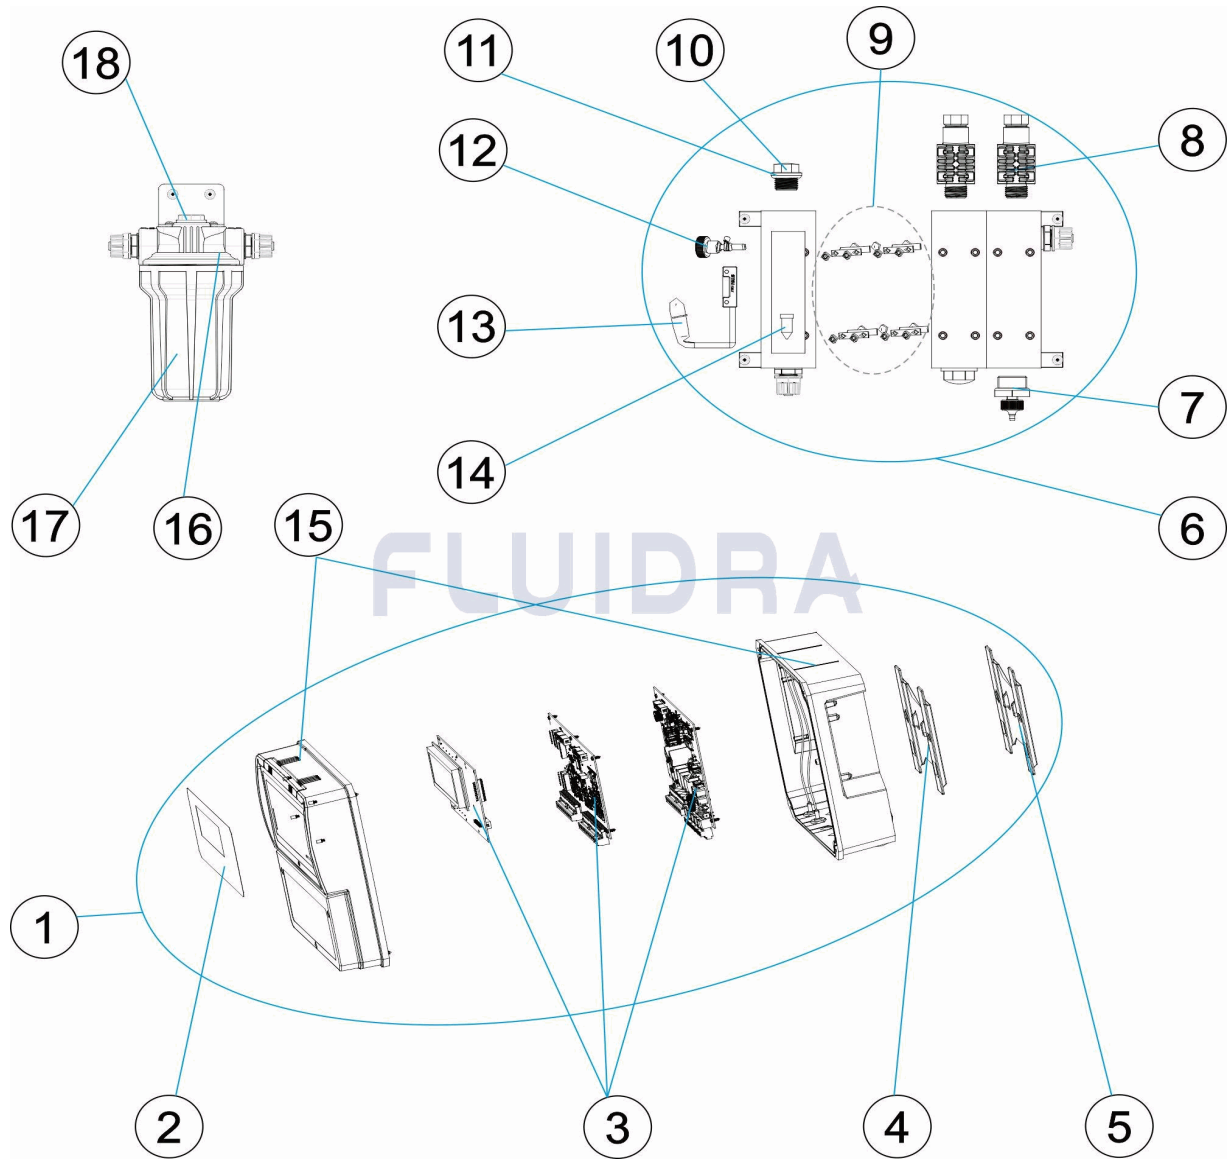

CODE 66178

DESCRIPTION: PANNEAU DE COMMANDE PH/REDOX

FRANCAIS

POS	CODE	DESCRIPTION	QUANTITE	POS	CODE	DESCRIPTION	QUANTITE
1	66178R0001	CENTRALITA KONTROL 800 PH-RX		10	57142R0006	ÉCROU CONNEXION 1/2' PVC	
2	57142R0001	CACHE K800 ASTRAL POOL		11	57142R0007	JOINT TORIQUE	
3	66178R0002	CIRCUITOS MANIBRA PH-RX		12	57142R0008	RÉGULATEUR DE DÉBIT	
4	57142R0002	SUPPORT BÔITIER DE COMMANDE K800		13	27354R0030	CAPTEUR DE DÉBIT AVEC CÂBLE	
5	36002R0008	BASE POMPE		14	27357R0002	FLOTTEUR ROUGE AIMANTÉ SÉRIE KONTF	
6	57141R0000	CYLINDRE PH-RX		15	66175R0003	CAJA PLASTICO	
7	57142R0009	VANNE DE PURGE		16	57142R0004	ENS. FILTRE	
8	27883R0009	SUPPORT ELECTRODE		17	27354R0019	FILTRE LAVABLE	
9	57142R0010	VIS DE FIXATION		18	57142R0003	SONDE DE TEMPÉRATURE	

CODICE **66178**

DESCRIZIONE: **CONTRILLER DI PH/REDOX**

ITALIANO

POS	CODICE	DESCRIZIONE	QUANTITA'	POS	CODICE	DESCRIZIONE	QUANTITA'
1	66178R0001	KONTROL 800 PH-RX ASTRAL		10	57142R0006	DADO CONNESSIONE 1/2" PV "	
2	57142R0001	MASCHERINA K800 ASTRAL POOL		11	57142R0007	GIUNTA TORICA	
3	66178R0002	ELECTRICAL MAINBOARD KONTROL PH-R		12	57142R0008	REGOLATORE DI CAUDALE	
4	57142R0002	SUPPORTO CASSA CONTROLLO K800		13	27354R0030	SENSORE DI FLUSSO CON CAVO	
5	36002R0008	PIEDE POMPA		14	27357R0002	GALLEGGIANTE ROSSO MAGNETICO SERI	
6	57141R0000	CILINDRO PH-RX		15	66175R0003	PLASTIC BOX	
7	57142R0009	VALVOLA SPURGO		16	57142R0004	INSIEME FILTRO	
8	27883R0009	SUPPORTO ELETTRODO		17	27354R0019	FILTRO LAVABILE	
9	57142R0010	VITI DI UNIONE		18	57142R0003	SONDA DI TEMPERATURA	