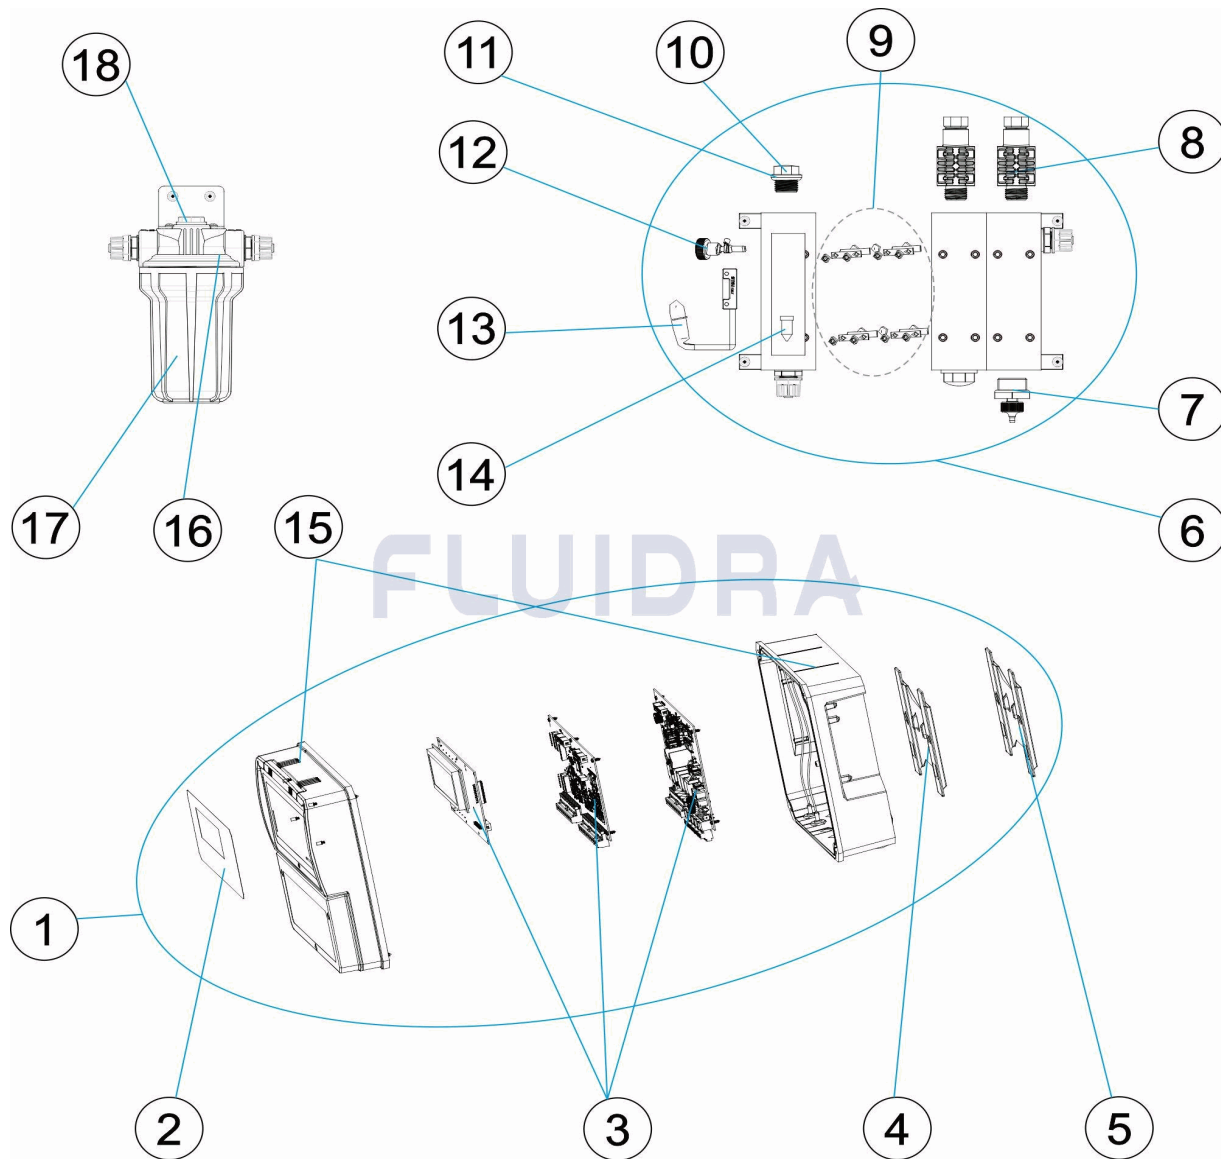

CODE 66178

DESCRIPTION: PANNEAU DE COMMANDE PH/REDOX

FRANCAIS

POS	CODE	DESCRIPTION	QUANTITE	POS	CODE	DESCRIPTION	QUANTITE
1	66178R0001	CENTRALITA KONTROL 800 PH-RX		10	57142R0006	ÉCROU CONNEXION 1/2' PVC	
2	57142R0001	CACHE K800 ASTRAL POOL		11	57142R0007	JOINT TORIQUE	
3	66178R0002	CIRCUITOS MANIBRA PH-RX		12	57142R0008	RÉGULATEUR DE DÉBIT	
4	57142R0002	SUPPORT BÔITIER DE COMMANDE K800		13	27354R0030	CAPTEUR DE DÉBIT AVEC CÂBLE	
5	36002R0008	BASE POMPE		14	27357R0002	FLOTTEUR ROUGE AIMANTÉ SÉRIE KONTF	
6	57141R0000	CYLINDRE PH-RX		15	66175R0003	CAJA PLASTICO	
7	57142R0009	VANNE DE PURGE		16	57142R0004	ENS. FILTRE	
8	27883R0009	SUPPORT ELECTRODE		17	27354R0019	FILTRE LAVABLE	
9	57142R0010	VIS DE FIXATION		18	57142R0003	SONDE DE TEMPÉRATURE	

CODE **66178**

DESCRIPTION: **CONTROL PANEL PH/REDOX**

ENGLISH

POS	CODE	DESCRIPTION	QUANTITY	POS	CODE	DESCRIPTION	QUANTITY
1	66178R0001	KONTROL 800 PH-RX ASTRAL		10	57142R0006	CONNECTION NUT 1/2" PV "	
2	57142R0001	FACE PANEL K800 ASTRAL POOL		11	57142R0007	O-RING	
3	66178R0002	CIRCUITS DE MANOEUVRE PH-RX		12	57142R0008	FLOW REGULATOR	
4	57142R0002	BRACKET CONTROL BOX K800		13	27354R0030	FLOW SENSOR WITH CABLE	
5	36002R0008	PUMP BASE		14	27357R0002	KONTROL SERIES RED MAGNETIC FLOAT	
6	57141R0000	MODULAR PROBE HOLDER PH AND REDO		15	66175R0003	CAISSON PLASTIQUE	
7	57142R0009	PURGE VALVE		16	57142R0004	FILTER KIT	
8	27883R0009	ELECTRODE HOLDER		17	27354R0019	WASHABLE FILTER	
9	57142R0010	METALLIC CONNECTIONS		18	57142R0003	TEMPERATURA PROBE	