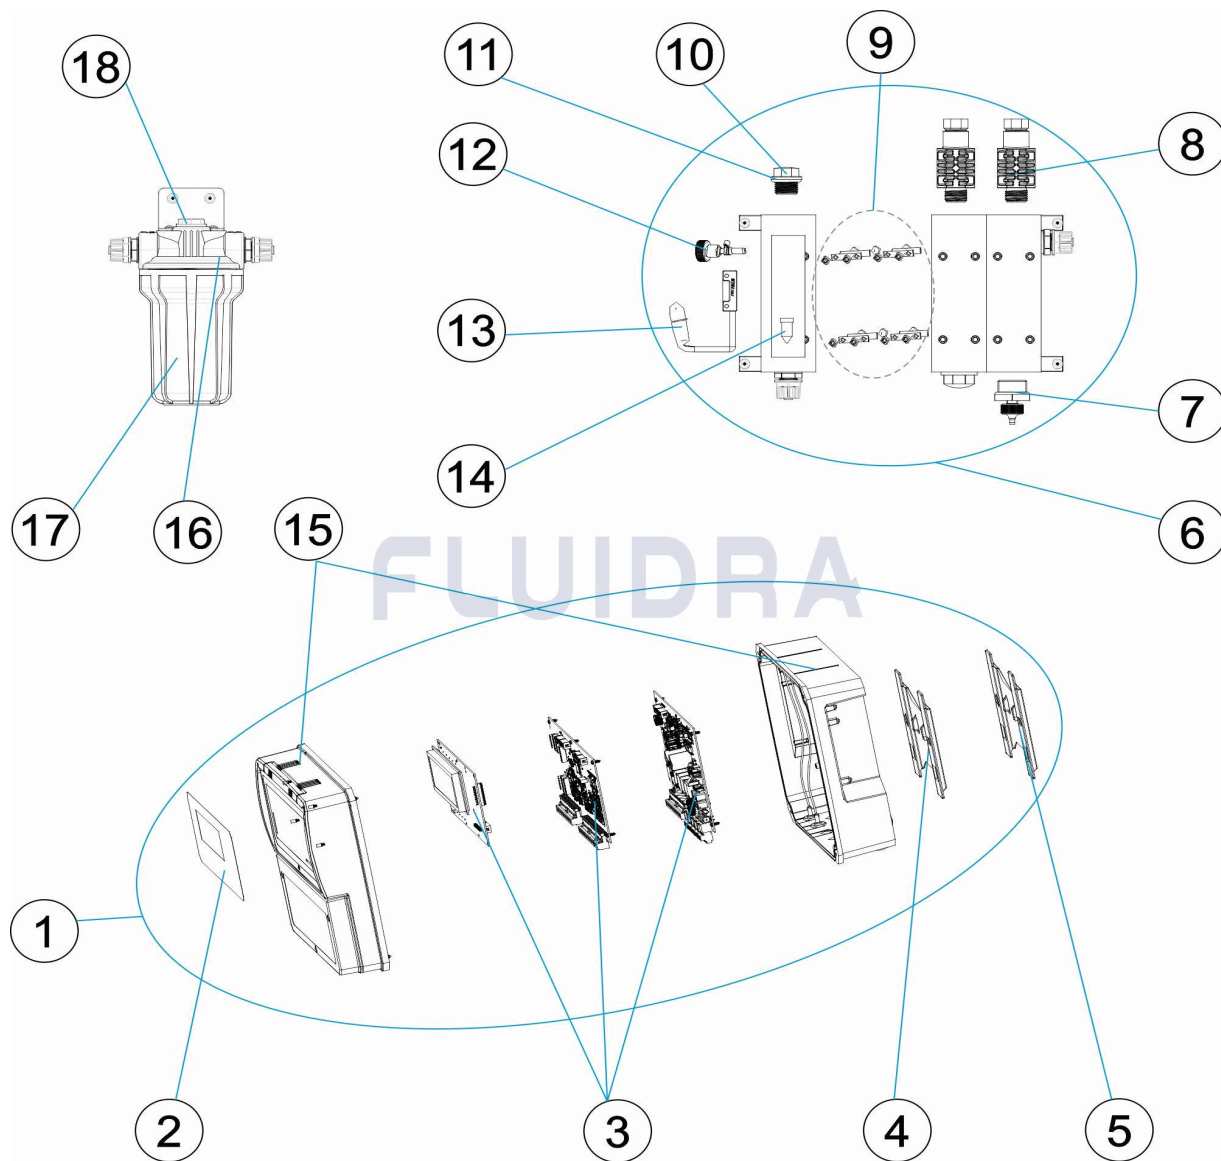

CODE **66178**

BESCHREIBUNG: **CONTROLLER PH/REDOX**

DEUTSCH

POS	CODE	BESCHREIBUNG	MENGE	POS	CODE	BESCHREIBUNG	MENGE
1	66178R0001	CENTRALINA KONTROL 800 PH-RX		10	57142R0006	ANSCHLUSSMUTTER 1/2" PV "	
2	57142R0001	BEDIENFELD K800 ASTRAL POOL		11	57142R0007	O-RING	
3	66178R0002	CIRCUITI DI MANOVRA PH-RX		12	57142R0008	DURCHFLUSSREGLER	
4	57142R0002	HALTERUNG STEUERSCHRANK K800		13	27354R0030	DURCHFLUSSMESSER MIT KABEL	
5	36002R0008	PUMPENFUSS		14	27357R0002	SCHWIMMER ROT SERIE KONTROL	
6	57141R0000	PRÜFSTAB PH-REDOX		15	66175R0003	SCATOLA PLASTICA	
7	57142R0009	ABLASSVENTIL		16	57142R0004	FILTERSET	
8	27883R0009	SONDENHALTERUNG AUS PVC MAXIMA TI		17	27354R0019	FILTER WASCHBAR	
9	57142R0010	VERBINDUNGSSCHRAUBEN		18	57142R0003	TEMPERATURSONDE	

CODIGO **66178**

DESCRIÇÃO: **PAINEL DE CONTROLE PH/REDOX**

PORTUGUES

POS	CODIGO	DESCRIÇÃO	JANTIDADE	POS	CODIGO	DESCRIÇÃO	JANTIDADE
1	66178R0001	STEUERUNG KONTROL 800 PH-RX		10	57142R0006	PORCA CONEXÃO 1/2" PV "	
2	57142R0001	PAINEL K800 ASTRAL POOL		11	57142R0007	JUNTA TÓRICA (6 UT)	
3	66178R0002	STEUERPLATINE PH-RX		12	57142R0008	REGULADOR DE CAUDAL	
4	57142R0002	SUPORTE CAIXA CONTROLO K800		13	27354R0030	SENSOR DE FLUXO COM CABO	
5	36002R0008	BASE BOMBA		14	27357R0002	BOIA VERMELHA MAGNETIZADA SÉRIE KO	
6	57141R0000	CILINDRO PH-RX		15	66175R0003	BEHÄLTER KUNSTSTOFF	
7	57142R0009	VÁLVULA DE PURGA		16	57142R0004	CJTO. FILTRO	
8	27883R0009	SUPORTE ELECTRODO		17	27354R0019	FILTRO LAVÁVEL	
9	57142R0010	PARAFUSO DE FIXAÇÃO		18	57142R0003	SONDA DE TEMPERATURA	