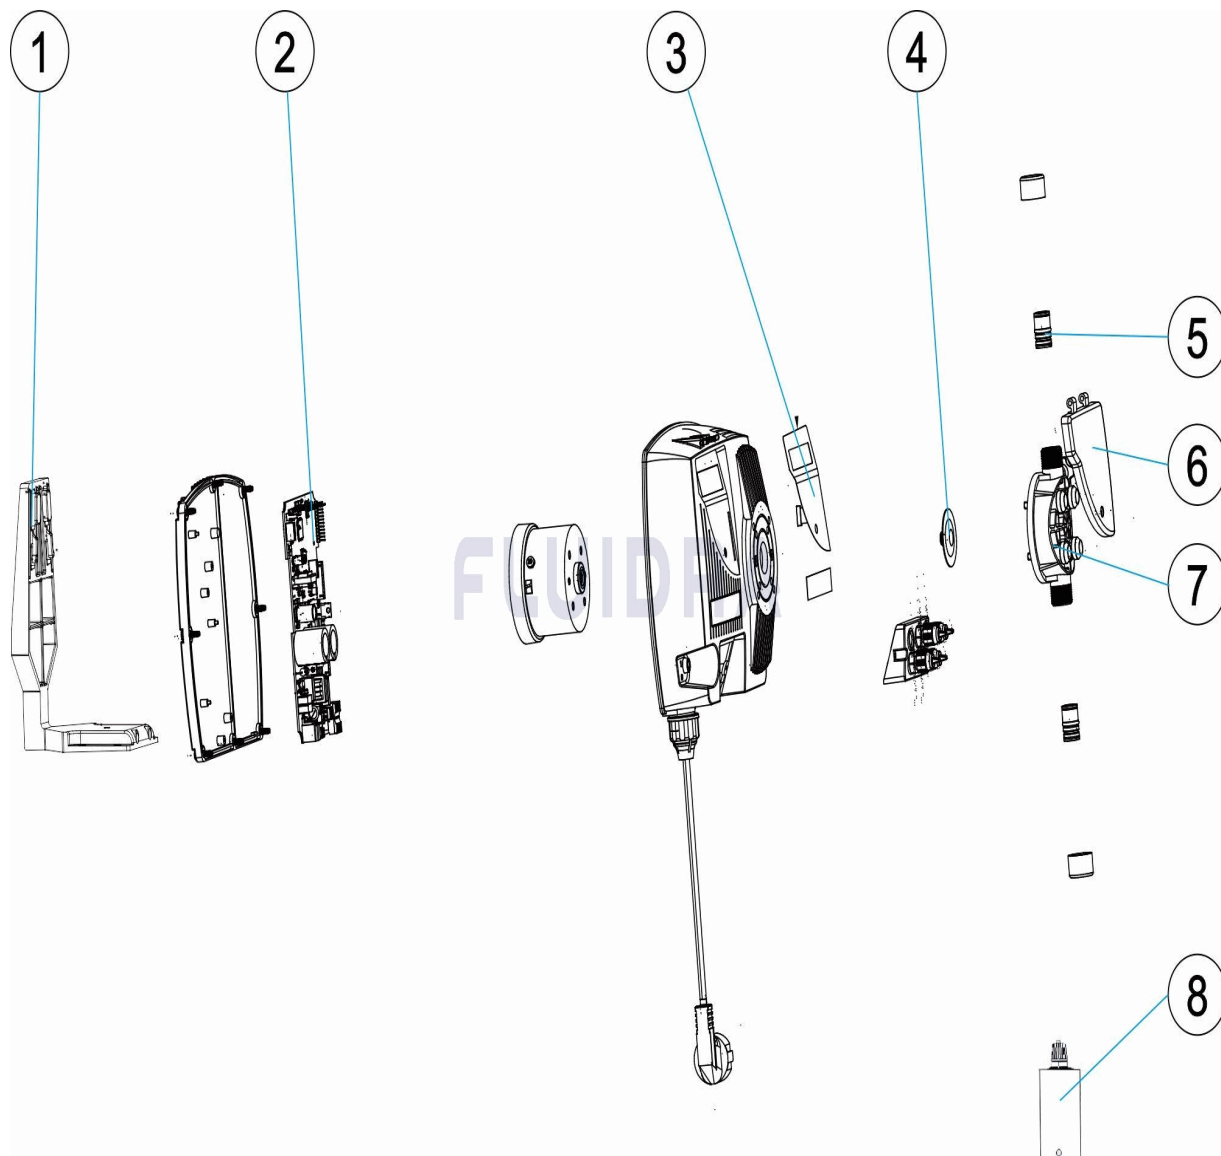

CODIGO 57136, 57137, 57138

DESCRIPCION: OPTIMA PRO 603 - 800 - 803

ESPAÑOL

POS	CODIGO	DESCRIPCION	CANTIDAD	POS	CODIGO	DESCRIPCION	CANTIDAD
1	36830	PIE SOPORTE		5	* 57140R0003	VÁLVULA KOMPAKT PVDF-T/FPM	
2	* 57136R0001	CIRCUITO DIGITAL OPTIMA PRO 603		5	* 36009R0007	VALVULA PVDF-T/FPM 20 L/H.	
2	* 57137R0001	PLACA BASE		6	36007R0010	TAPA	
2	* 57138R0001	PLACA BASE		7	* 36007R0004	CABEZAL PVDF. FPM. BOLAS CERAMICA 5-	
3	57136R0002	TECLADO		7	* 36009R0001	CABEZAL PVC. FPM. BOLAS CERAMICA 20	
4	* 57140R0004	DIAFRAGMA		8	* 36007R0016	FILTRO DE PIE 4/6MM PVC/FPM	
4	* 57135R0001	DIAFRAGMA		8	* 36007R0019	FILTRO DE PIE 8/12MM PVC/FPM	

CODIGO 57136, 57137, 57138

DESCRIPCION: OPTIMA PRO 603 - 800 - 803

OBSERVACIONES

POS	CODIGO	OBSERVACIONES
2	* 57136R0001	PARA: 57136
2	* 57137R0001	PARA: 57137
2	* 57138R0001	PARA: 57138
4	* 57140R0004	PARA: 57136, 57137
4	* 57135R0001	PARA: 57138
5	* 57140R0003	PARA: 57136, 57137
5	* 36009R0007	PARA: 57138
7	* 36007R0004	PARA: 57136, 57137
7	* 36009R0001	PARA: 57138
8	* 36007R0016	PARA: 57136, 57137
8	* 36007R0019	PARA: 57138

CODE 57136, 57137, 57138

DESCRIPTION: OPTIMA PRO 603 - 800 - 803

FRANCAIS

POS	CODE	DESCRIPTION	QUANTITE	POS	CODE	DESCRIPTION	QUANTITE
1	36830	PIED SUPPORT		5	* 57140R0003	VANNE KOMPACT PVDF-T/FPM	
2	* 57136R0001	CIRCUIT DIGITAL OPTIMA PRO 603		5	* 36009R0007	VANNE PVDF-T/FPM 20L/H	
2	* 57137R0001	PLAQUE BASE		6	36007R0010	COUVERCLE	
2	* 57138R0001	PLAQUE BASE		7	* 36007R0004	TETE PVDF FPM BOISSEAUX CERAMIQUE	
3	57136R0002	CLAVIER		7	* 36009R0001	TETE PVC FPM BOISSEAUX PIREX 20L/H	
4	* 57140R0004	DIAPHRAGME		8	* 36007R0016	FILTRE PIED 4/6MM PVC/FPM	
4	* 57135R0001	DIAFRAGMA		8	* 36007R0019	FILTRE PIED 8/12MM PVC/FPM	