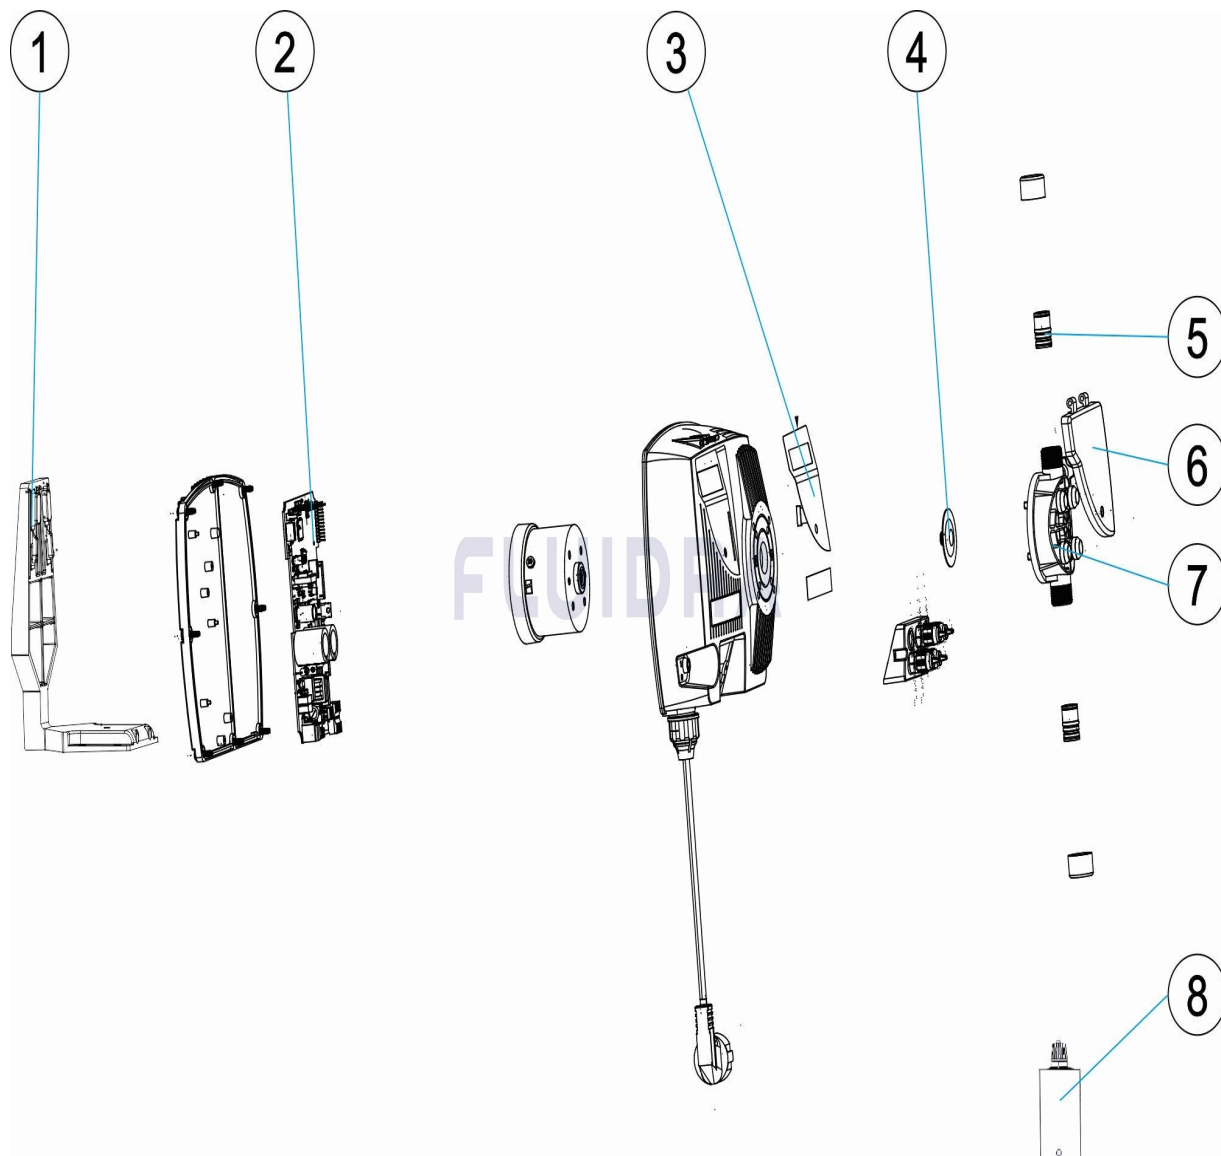

CODE **57136, 57137, 57138**

DESCRIPTION: **OPTIMA PRO 603 - 800 - 803**

OBSERVATIONS

POS	CODE	OBSERVATIONS
2	* 57136R0001	FOR: 57136
2	* 57137R0001	FOR: 57137
2	* 57138R0001	FOR: 57138
4	* 57140R0004	FOR: 57136, 57137
4	* 57135R0001	FOR: 57138
5	* 57140R0003	FOR: 57136, 57137
5	* 36009R0007	FOR: 57138
7	* 36007R0004	FOR: 57136, 57137
7	* 36009R0001	FOR: 57138
8	* 36007R0016	FOR: 57136, 57137
8	* 36007R0019	FOR: 57138

CODICE **57136, 57137, 57138**

DESCRIZIONE: **OPTIMA PRO 603 - 800 - 803**

ITALIANO

POS	CODICE	DESCRIZIONE	QUANTITA'	POS	CODICE	DESCRIZIONE	QUANTITA'
1	36830	PIEDE SUPPORTO		5	* 57140R0003	VALVOLA KOMPACT PVDF-T/FPM	
2	* 57136R0001	CIRCUITO DIGITALE OPTIMA PRO 603		5	* 36009R0007	VALVOLA PVDF-T/FPM 20 L/H.	
2	* 57137R0001	SCHEDA BASE		6	36007R0010	COPERCHIO	
2	* 57138R0001	SCHEDA BASE		7	* 36007R0004	TESTINA PVDF. FPM. SFERE CERAMICA 5-	
3	57136R0002	PULSANTIERA		7	* 36009R0001	TESTINA PVC. FPM. SFERE PIREX 20 L/H.	
4	* 57140R0004	DIAFRAMMA		8	* 36007R0016	FILTRO ASPIRAZIONE 4/6MM PVC/FPM	
4	* 57135R0001	DIAPHRAGM		8	* 36007R0019	FILTRO ASPIRAZIONE 8/12MM PVC/FPM	