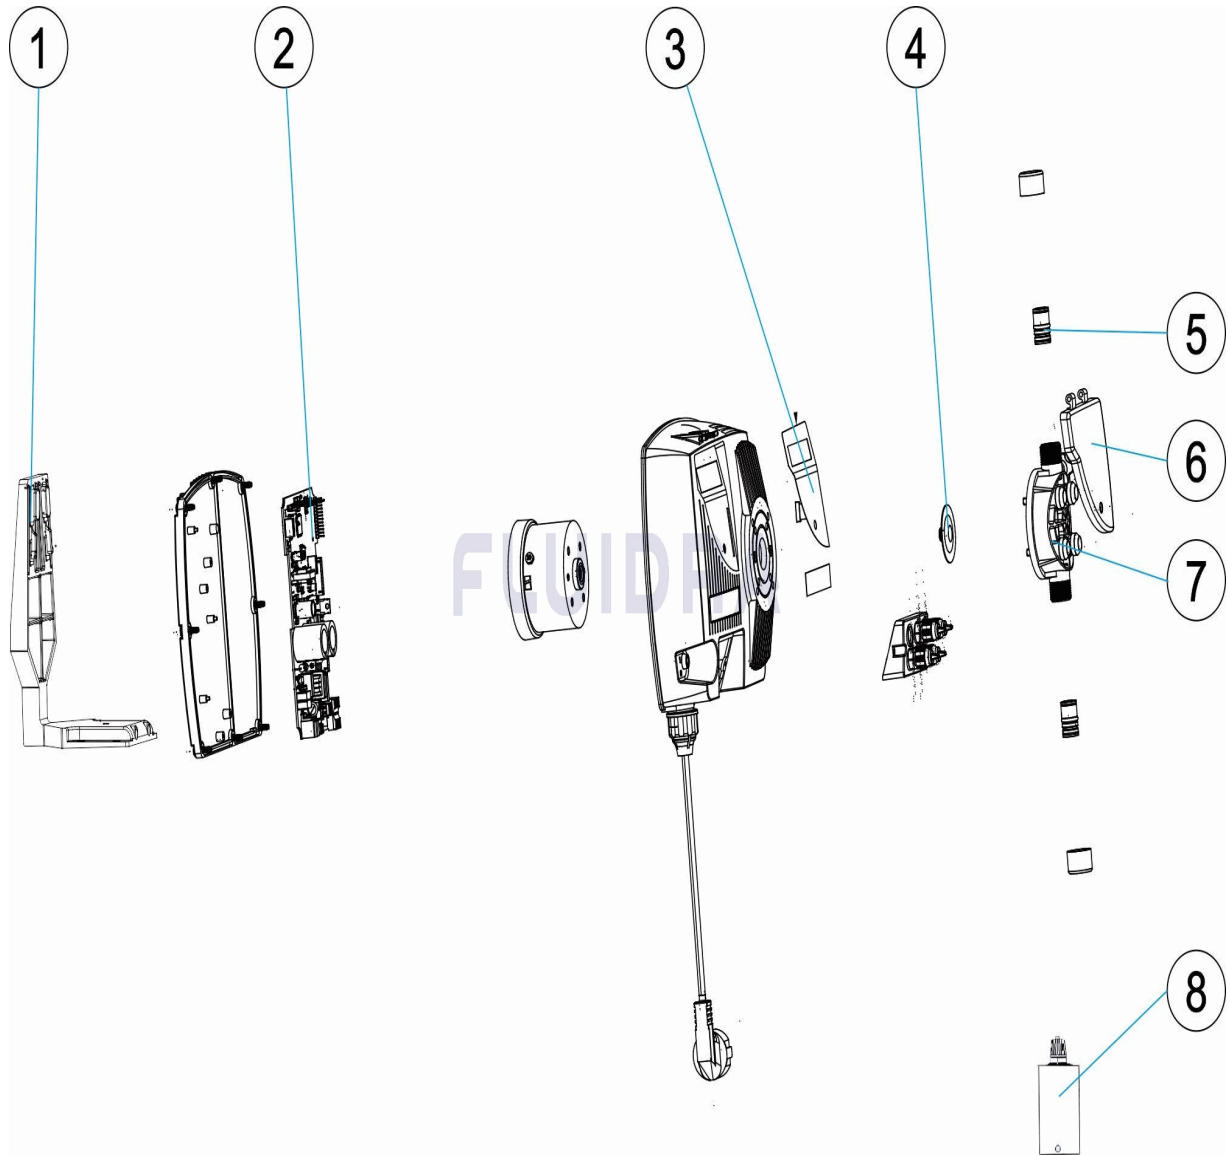

CODICE **57136, 57137, 57138**

DESCRIZIONE: **OPTIMA PRO 603 - 800 - 803**

OSSERVAZIONI

POS	CODICE	OSSERVAZIONI
2	* 57136R0001	PER: 57136
2	* 57137R0001	PER: 57137
2	* 57138R0001	PER: 57138
4	* 57140R0004	PER: 57136, 57137
4	* 57135R0001	PER: 57138
5	* 57140R0003	PER: 57136, 57137
5	* 36009R0007	PER: 57138
7	* 36007R0004	PER: 57136, 57137
7	* 36009R0001	PER: 57138
8	* 36007R0016	PER: 57136, 57137
8	* 36007R0019	PER: 57138

CODE 57136, 57137, 57138

BESCHREIBUNG: OPTIMA PRO 603 - 800 - 803

DEUTSCH

POS	CODE	BESCHREIBUNG	MENGE	POS	CODE	BESCHREIBUNG	MENGE
1	36830	STÜTZFUSS		5	* 57140R0003	VENTIL KOMPAKT PVDF-T/FPM	
2	* 57136R0001	DIGITALER SCHALTKREIS OPTIMA PRO 60		5	* 36009R0007	VENTIL PVDF-T/FPM 20 L/H	
2	* 57137R0001	BASISPLATTE		6	36007R0010	ABDECKUNG	
2	* 57138R0001	BASISPLATTE		7	* 36007R0004	KOPFSTÜCK PVDF. FPM. KUGELN KERAMII	
3	57136R0002	TASTENFELD		7	* 36009R0001	KOPFSTÜCK PVC. FPM. KERAMIKKUGELN	
4	* 57140R0004	MEMBRAN		8	* 36007R0016	STANDFILTER 4/6MM PVC/FPM	
4	* 57135R0001	DIAFRAMMA		8	* 36007R0019	STANDFILTER 8/12MM PVC/FPM	