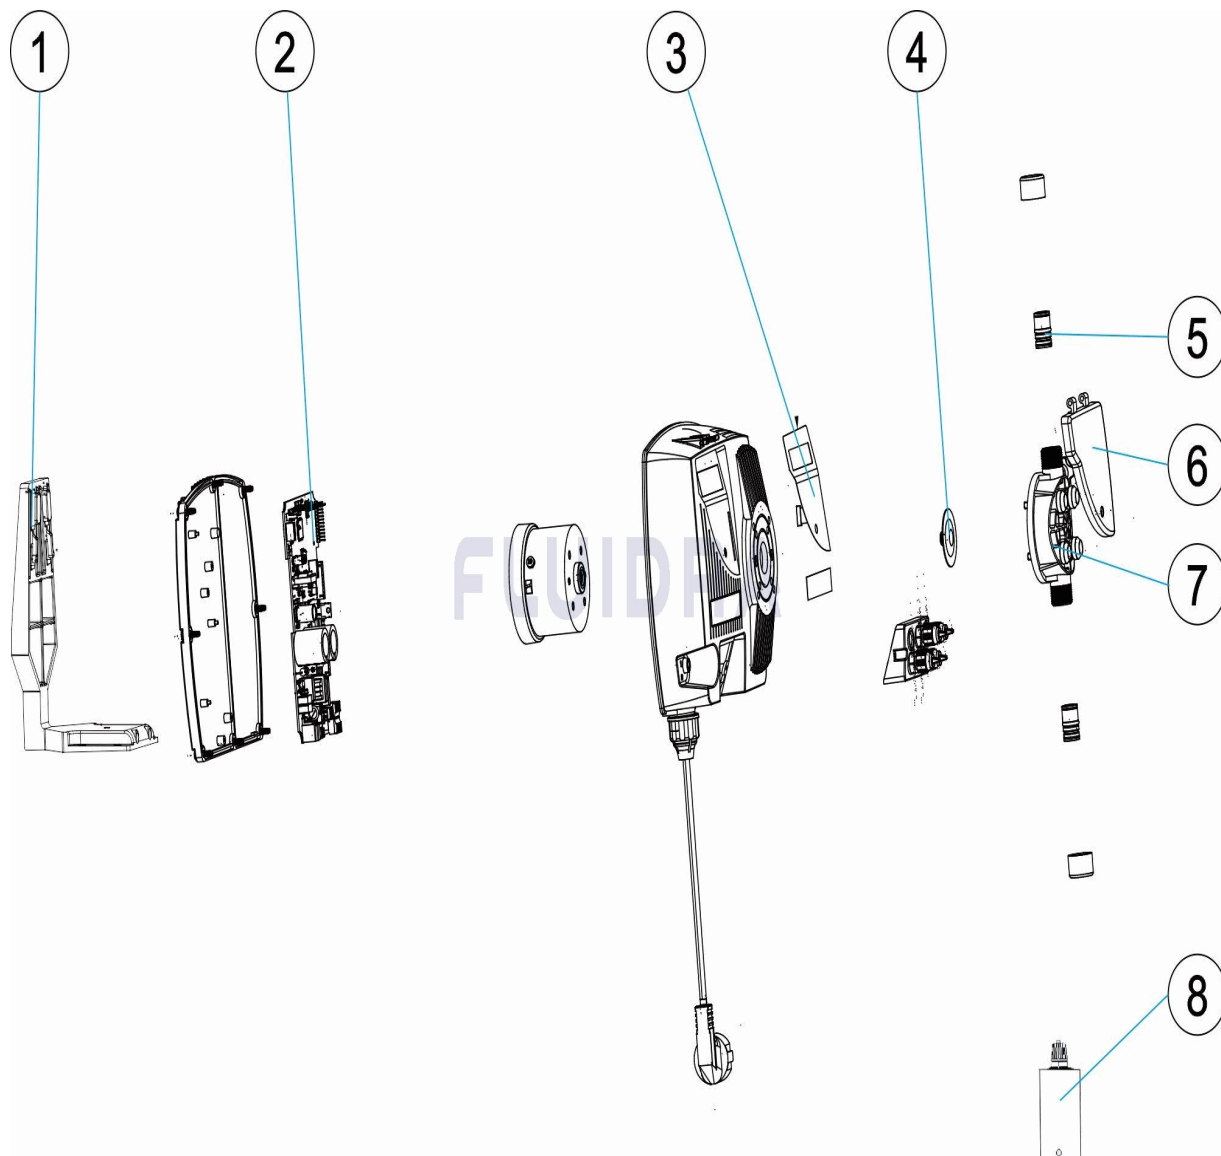

CODIGO 57136, 57137, 57138

DESCRIÇÃO: OPTIMA PRO 603 - 800 - 803

PORTUGUES

POS	CODIGO	DESCRIÇÃO	JANTIDADE	POS	CODIGO	DESCRIÇÃO	JANTIDADE
1	36830	SUPORTE DA BASE		5	* 57140R0003	VALVULA KOMPACT PVDF-T/FPM	
2	* 57136R0001	CIRCUITO DIGITAL OPTIMA PRO 603		5	* 36009R0007	VALVULA PVDF-T/FPM 20 L/H.	
2	* 57137R0001	PLACA BASE		6	36007R0010	TAMPA	
2	* 57138R0001	PLACA BASE		7	* 36007R0004	CABEÇAL PVDF FPM BOLAS CERAMICA 5-1	
3	57136R0002	TECLADO		7	* 36009R0001	CABEÇAL PVC. FPM BOLAS PIREX 20 L/H.	
4	* 57140R0004	DIAFRAGMA		8	* 36007R0016	FILTRO DE PE 4/6MM PVC/FPM	
4	* 57135R0001	MEMBRAN		8	* 36007R0019	FILTRO DE PE 8/12MM PVC/FPM