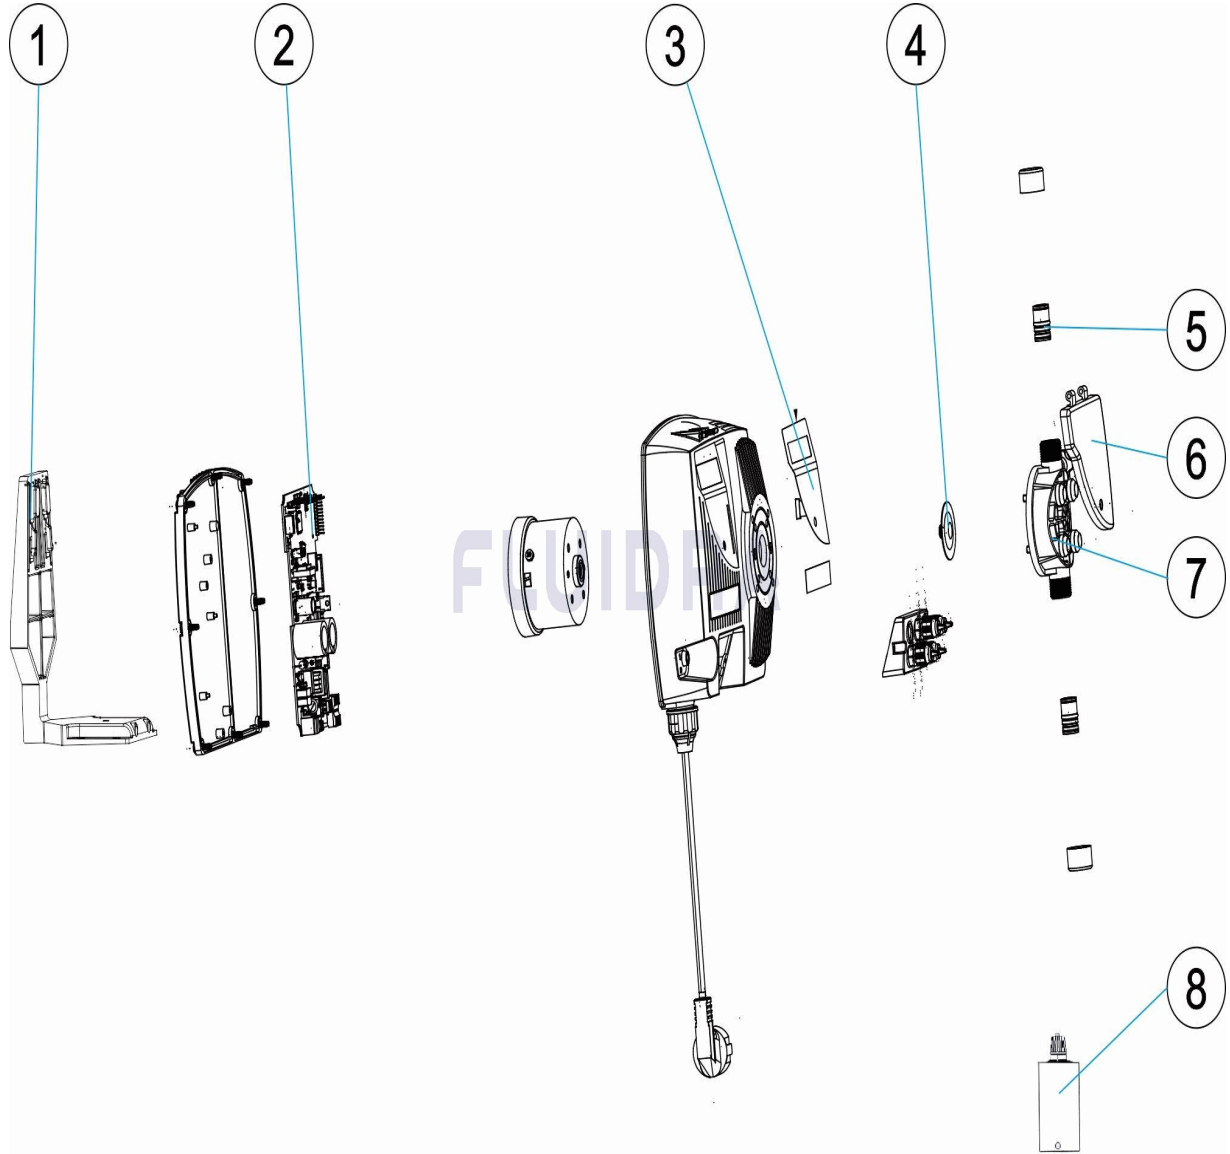

CODE 57136, 57137, 57138

DESCRIPTION: OPTIMA PRO 603 - 800 - 803

FRANCAIS

POS	CODE	DESCRIPTION	QUANTITE	POS	CODE	DESCRIPTION	QUANTITE
1	36830	PIED SUPPORT		5	* 57140R0003	VANNE KOMPACT PVDF-T/FPM	
2	* 57136R0001	CIRCUIT DIGITAL OPTIMA PRO 603		5	* 36009R0007	VANNE PVDF-T/FPM 20L/H	
2	* 57137R0001	PLAQUE BASE		6	36007R0010	COUVERCLE	
2	* 57138R0001	PLAQUE BASE		7	* 36007R0004	TETE PVDF FPM BOISSEAUX CERAMIQUE	
3	57136R0002	CLAVIER		7	* 36009R0001	TETE PVC FPM BOISSEAUX PIREX 20L/H	
4	* 57140R0004	DIAPHRAGME		8	* 36007R0016	FILTRE PIED 4/6MM PVC/FPM	
4	* 57135R0001	DIAFRAGMA		8	* 36007R0019	FILTRE PIED 8/12MM PVC/FPM	

CODE **57136, 57137, 57138**

DESCRIPTION: **OPTIMA PRO 603 - 800 - 803**

OBSERVATIONS

POS	CODE	OBSERVATIONS
2	* 57136R0001	POUR: 57136
2	* 57137R0001	POUR: 57137
2	* 57138R0001	POUR: 57138
4	* 57140R0004	POUR: 57136, 57137
4	* 57135R0001	POUR: 57138
5	* 57140R0003	POUR: 57136, 57137
5	* 36009R0007	POUR: 57138
7	* 36007R0004	POUR: 57136, 57137
7	* 36009R0001	POUR: 57138
8	* 36007R0016	POUR: 57136, 57137
8	* 36007R0019	POUR: 57138

CODE 57136, 57137, 57138

DESCRIPTION: OPTIMA PRO 603 - 800 - 803

ENGLISH

POS	CODE	DESCRIPTION	QUANTITY	POS	CODE	DESCRIPTION	QUANTITY
1	36830	SUPPORT FOOT		5	* 57140R0003	KOMPACT PVDF-T/FPM VALVE	
2	* 57136R0001	CONNECT DIGITAL OPTIMA PRO 603		5	* 36009R0007	20 L/H PVDF-T/FPM VALVE	
2	* 57137R0001	MOTHER BOARD		6	36007R0010	COVER	
2	* 57138R0001	MOTHER BOARD		7	* 36007R0004	5-10 L/H CERAMIC BALLS. PVDF HEAD. FPM	
3	57136R0002	KEYPAD		7	* 36009R0001	20 L/H PYREX BALLS. PVC HEAD. FPM.	
4	* 57140R0004	DIAPHRAGM		8	* 36007R0016	PVC/FPM 4/6MM BOTTOM FILTER	
4	* 57135R0001	DIAPHRAGME		8	* 36007R0019	PVC/FPM 8/12MM BOTTOM FILTER	