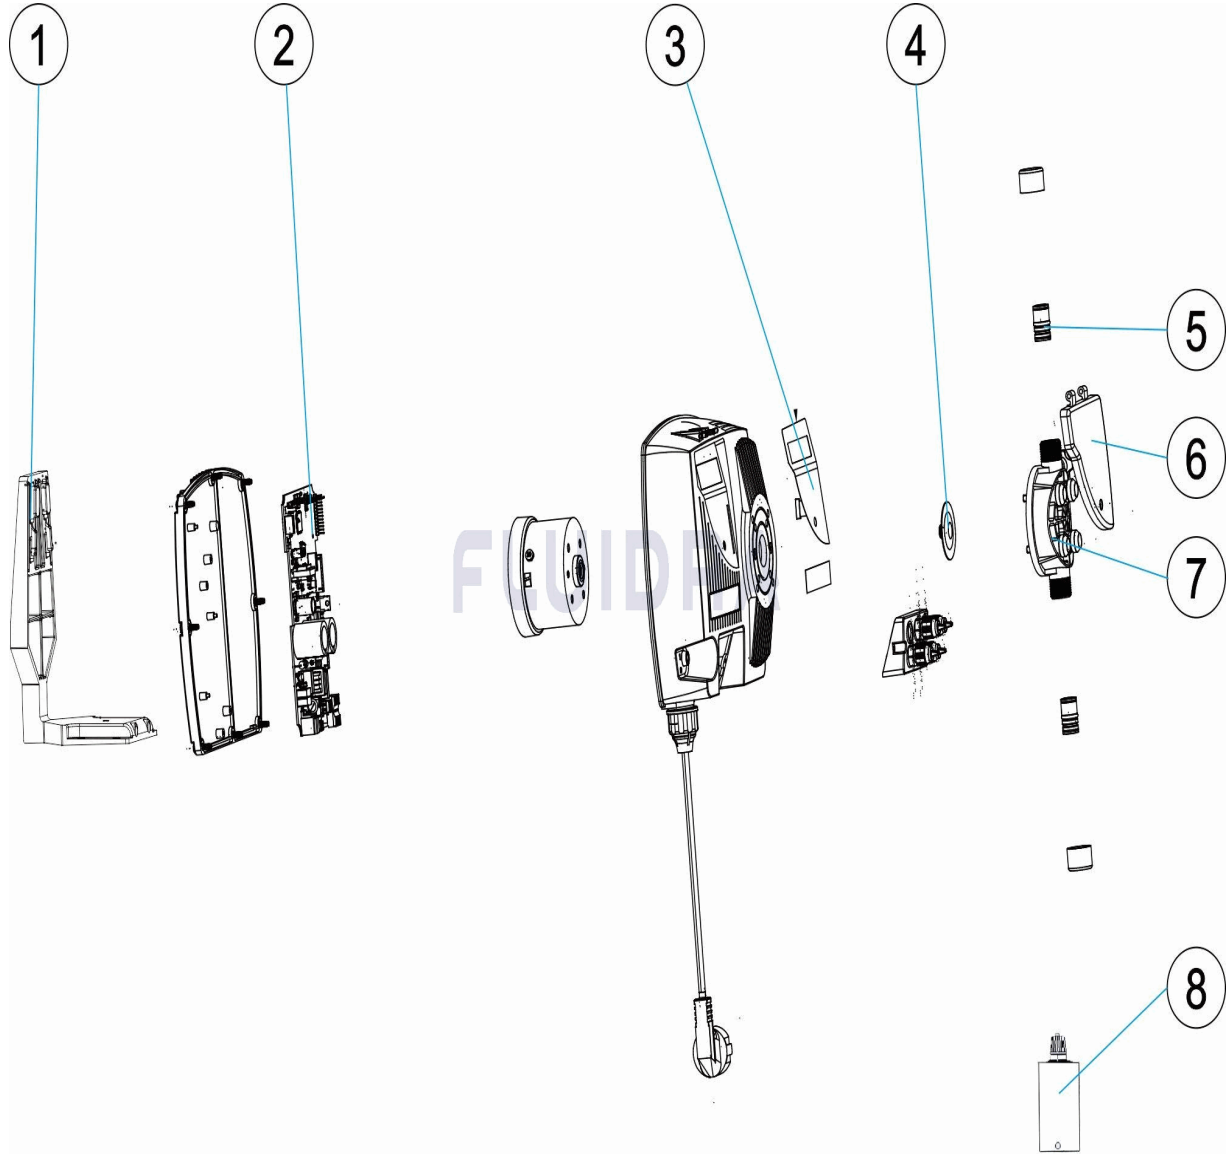

CODIGO 57136, 57137, 57138

DESCRIPCION: OPTIMA PRO 603 - 800 - 803

ESPAÑOL

POS	CODIGO	DESCRIPCION	CANTIDAD	POS	CODIGO	DESCRIPCION	CANTIDAD
1	36830	PIE SOPORTE		5	* 57140R0003	VÁLVULA KOMPAKT PVDF-T/FPM	
2	* 57136R0001	CIRCUITO DIGITAL OPTIMA PRO 603		5	* 36009R0007	VALVULA PVDF-T/FPM 20 L/H.	
2	* 57137R0001	PLACA BASE		6	36007R0010	TAPA	
2	* 57138R0001	PLACA BASE		7	* 36007R0004	CABEZAL PVDF. FPM. BOLAS CERAMICA 5-	
3	57136R0002	TECLADO		7	* 36009R0001	CABEZAL PVC. FPM. BOLAS CERAMICA 20	
4	* 57140R0004	DIAFRAGMA		8	* 36007R0016	FILTRO DE PIE 4/6MM PVC/FPM	
4	* 57135R0001	DIAFRAGMA		8	* 36007R0019	FILTRO DE PIE 8/12MM PVC/FPM	

CODIGO 57136, 57137, 57138

DESCRIPCION: OPTIMA PRO 603 - 800 - 803

OBSERVACIONES

POS	CODIGO	OBSERVACIONES
2	* 57136R0001	PARA: 57136
2	* 57137R0001	PARA: 57137
2	* 57138R0001	PARA: 57138
4	* 57140R0004	PARA: 57136, 57137
4	* 57135R0001	PARA: 57138
5	* 57140R0003	PARA: 57136, 57137
5	* 36009R0007	PARA: 57138
7	* 36007R0004	PARA: 57136, 57137
7	* 36009R0001	PARA: 57138
8	* 36007R0016	PARA: 57136, 57137
8	* 36007R0019	PARA: 57138

CODE 57136, 57137, 57138

DESCRIPTION: OPTIMA PRO 603 - 800 - 803

FRANCAIS

POS	CODE	DESCRIPTION	QUANTITE	POS	CODE	DESCRIPTION	QUANTITE
1	36830	PIED SUPPORT		5	* 57140R0003	VANNE KOMPACT PVDF-T/FPM	
2	* 57136R0001	CIRCUIT DIGITAL OPTIMA PRO 603		5	* 36009R0007	VANNE PVDF-T/FPM 20L/H	
2	* 57137R0001	PLAQUE BASE		6	36007R0010	COUVERCLE	
2	* 57138R0001	PLAQUE BASE		7	* 36007R0004	TETE PVDF FPM BOISSEAUX CERAMIQUE	
3	57136R0002	CLAVIER		7	* 36009R0001	TETE PVC FPM BOISSEAUX PIREX 20L/H	
4	* 57140R0004	DIAPHRAGME		8	* 36007R0016	FILTRE PIED 4/6MM PVC/FPM	
4	* 57135R0001	DIAFRAGMA		8	* 36007R0019	FILTRE PIED 8/12MM PVC/FPM	