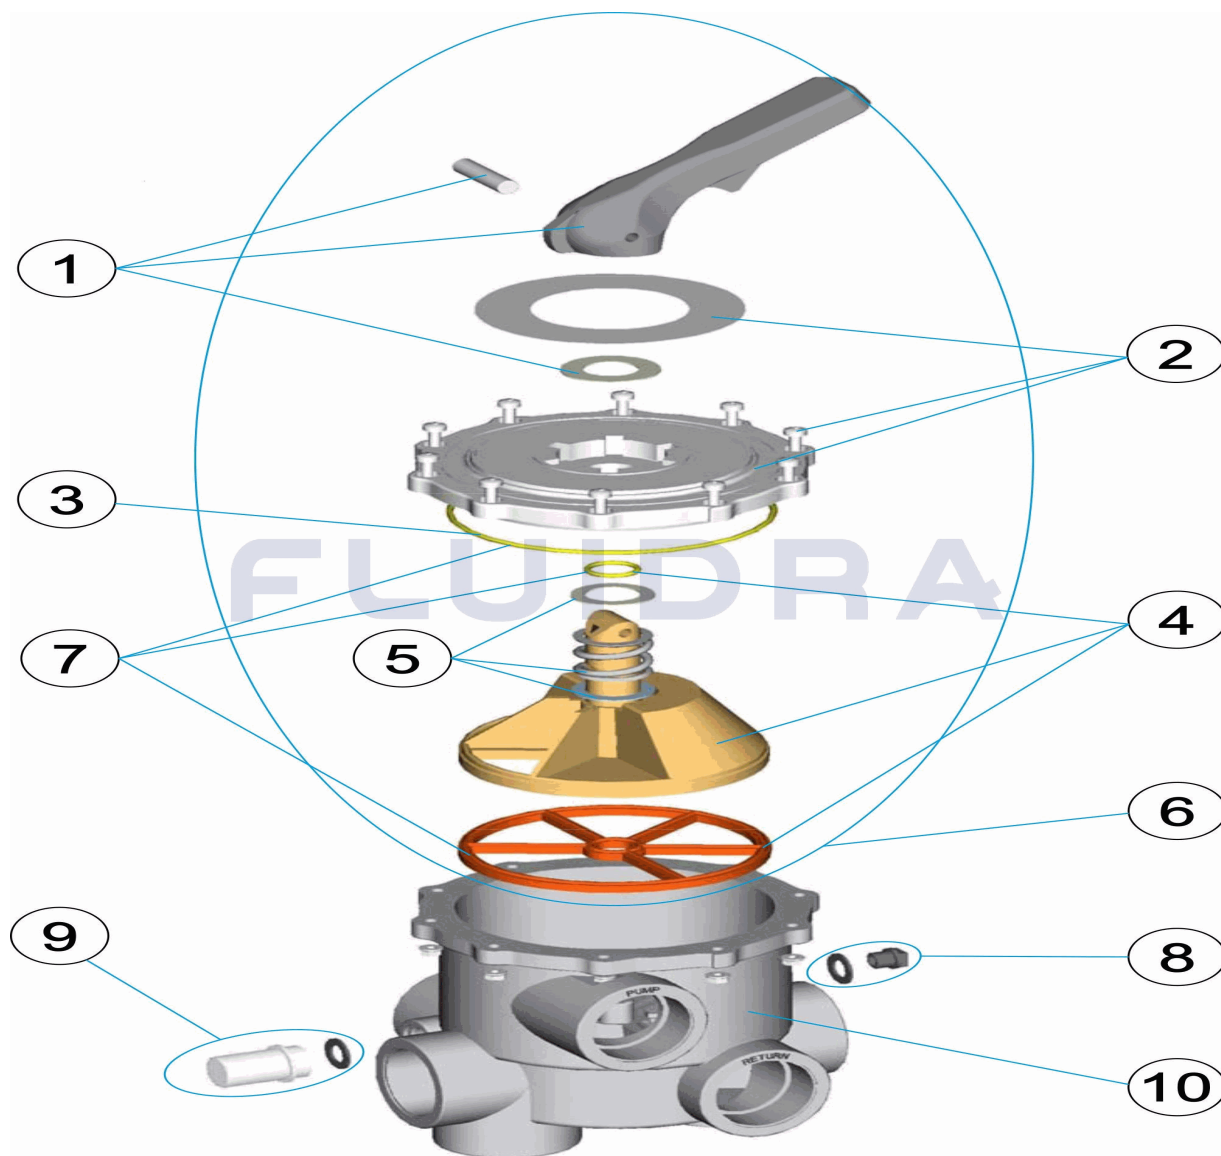

CODIGO **07440**

DESCRIPCION: **VALVULA SELECTORA 2"**

ESPAÑOL

POS	CODIGO	DESCRIPCION	CANTIDAD	POS	CODIGO	DESCRIPCION	CANTIDAD
1	4404120402	MANETA NEGRA VALVULA 2"		6	4404120410	TAPA DISTRIBUIDOR NEGRA 2" NUEVA	
2	4404120403	TAPA CON CARATULA NEGRA 2"		7	4404120407	JUNTAS VALVULA 2"	
3	4404120053	JUNTA TORICA TAPA 2"		8	4404120081	TAPON 1/4"	
4	4404120406	DISTRIBUIDOR CON JUNTAS 2" NUEVO		9	4404120108	VISOR CON JUNTA	
5	4404120105	RESORTE CON ARANDELAS		10	07440R0001	CUERPO VALVULA SELECTORA	

CODE **07440**

DESCRIPTION: **MULTIPORT VALVE 2"**

ENGLISH

POS	CODE	DESCRIPTION	QUANTITY	POS	CODE	DESCRIPTION	QUANTITY
1	4404120402	BLACK HANDLE 2"		6	4404120410	TOP ASSEMBLY BLACK 2" NEW	
2	4404120403	BLACK TOP 2"		7	4404120407	GASKETS 2"	
3	4404120053	2" LID 'O' RING "		8	4404120081	CAP 1/4"	
4	4404120406	DISTRIBUTOR WITH GASKETS 2" NEW		9	4404120108	VISOR WITH SEAL	
5	4404120105	SPRING WITH WASHERS		10	07440R0001	VALVE BODY	

CODICE **07440**

DESCRIZIONE: **VALVOLA SELETRICE 2"**

ITALIANO

POS	CODICE	DESCRIZIONE	QUANTITA'	POS	CODICE	DESCRIZIONE	QUANTITA'
1	4404120402	MANIGLIA NERA PER VALVOLA 2"		6	4404120410	COPERCHIO DI DISTRIBUZIONE NERO 2" N	
2	4404120403	COPERCHIO CON MASCHERA NERA 2'		7	4404120407	GUARNIZIONI VALVOLA 2'	
3	4404120053	O-RING COPERCHIO 2"		8	4404120081	TAPPO 1/4"	
4	4404120406	DISTRIBUTORE CON GUARNIZIONI 2' NUC		9	4404120108	VISORE CON GUARNIZIONE	
5	4404120105	MOLLA CON RONDELLA		10	07440R0001	CORPO VALVOLA SELETRICE	

CODIGO **07440**

DESCRIÇÃO: **VÁLVULA SELECTORA 2"**

PORTUGUES

POS	CODIGO	DESCRIÇÃO	JANTIDADE	POS	CODIGO	DESCRIÇÃO	JANTIDADE
1	4404120402	MANIPULO PRETO VÁLVULA 2'		6	4404120410	TAMPA DISTRIBUIDORA PRETA 2' NOVA	
2	4404120403	TAMPA DA VÁLVULA PRETA 2'		7	4404120407	JUNTAS VÁLVULA 2'	
3	4404120053	JUNTA TÓRICA TAMPA 2"		8	4404120081	TAMPÃO 1/4"	
4	4404120406	DISTRIBUIDOR COM JUNTAS 2' NOVO		9	4404120108	VISOR COM JUNTA	
5	4404120105	MOLA COM ANILHAS		10	07440R0001	CORPO VALVULA SELECTORA	