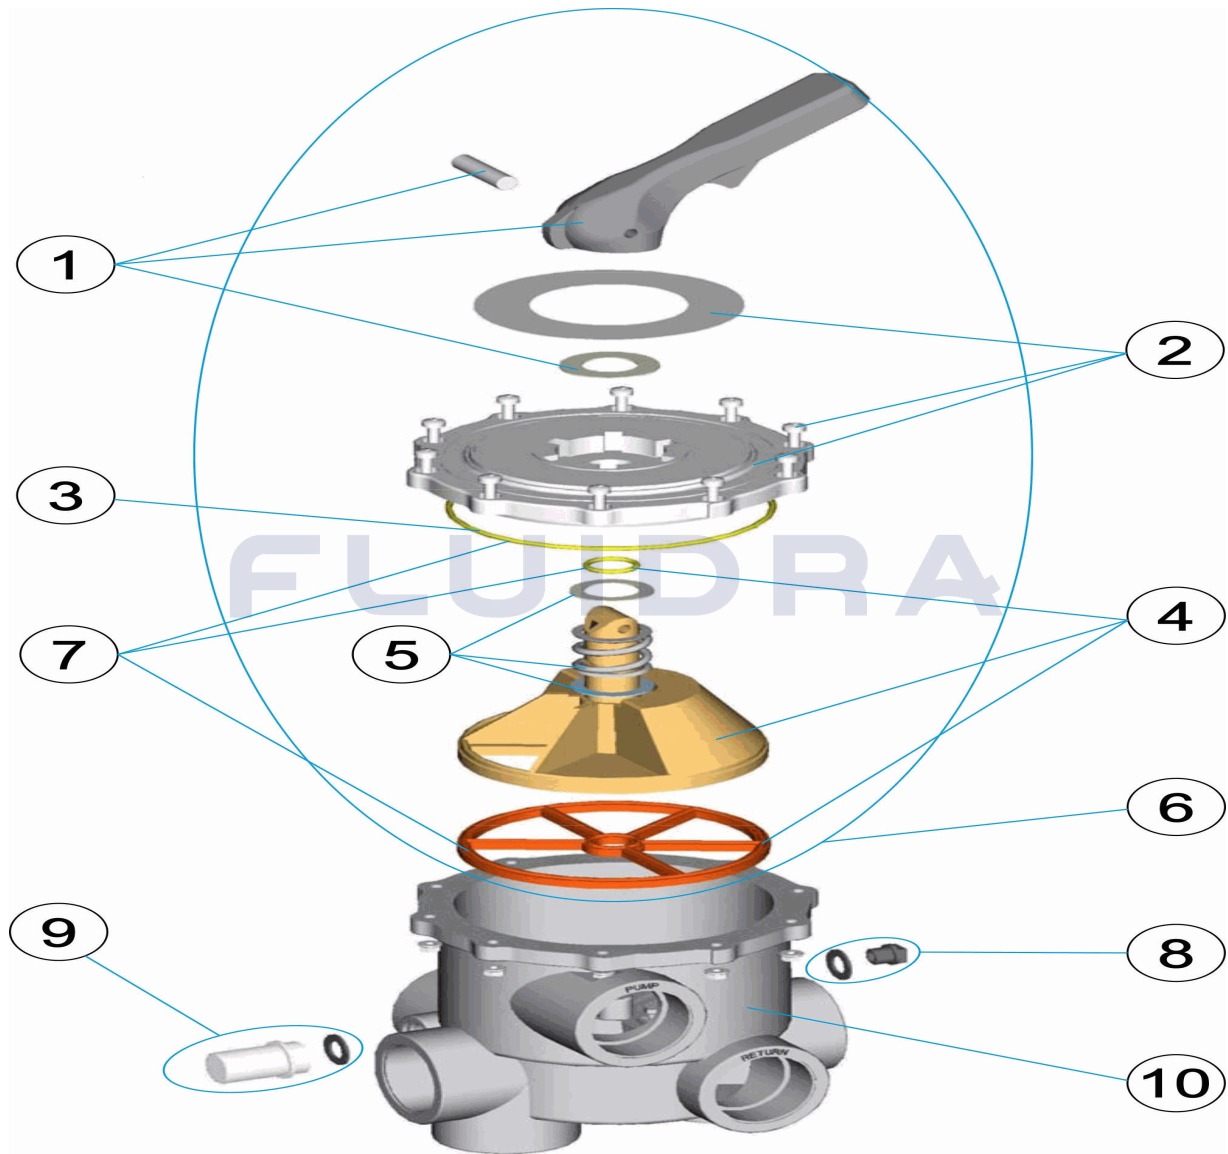

CODE **07440**

BESCHREIBUNG: **MEHRWEGVENTIL 2"**

DEUTSCH

POS	CODE	BESCHREIBUNG	MENGE	POS	CODE	BESCHREIBUNG	MENGE
1	4404120402	GRIFF SCHWARZ VENTIL 2'		6	4404120410	VERTEILERDECKEL SCHWARZ 2' NEUVERK	
2	4404120403	ABDECKUNG MIT BEDIENFELD SCHWARZ		7	4404120407	VENTILDICHUNGEN 2'	
3	4404120053	O-RING ABDECKUNG 2"		8	4404120081	STOPFEN 1/4"	
4	4404120406	VERTEILER UND DICHUNGEN 2' NEUVERK		9	4404120108	SCHAUGLAS UND DICHUNG	
5	4404120105	FEDER MIT UNTERLEGSscheIBEN		10	07440R0001	GEHÄUSE MEHRWEGVENTIL