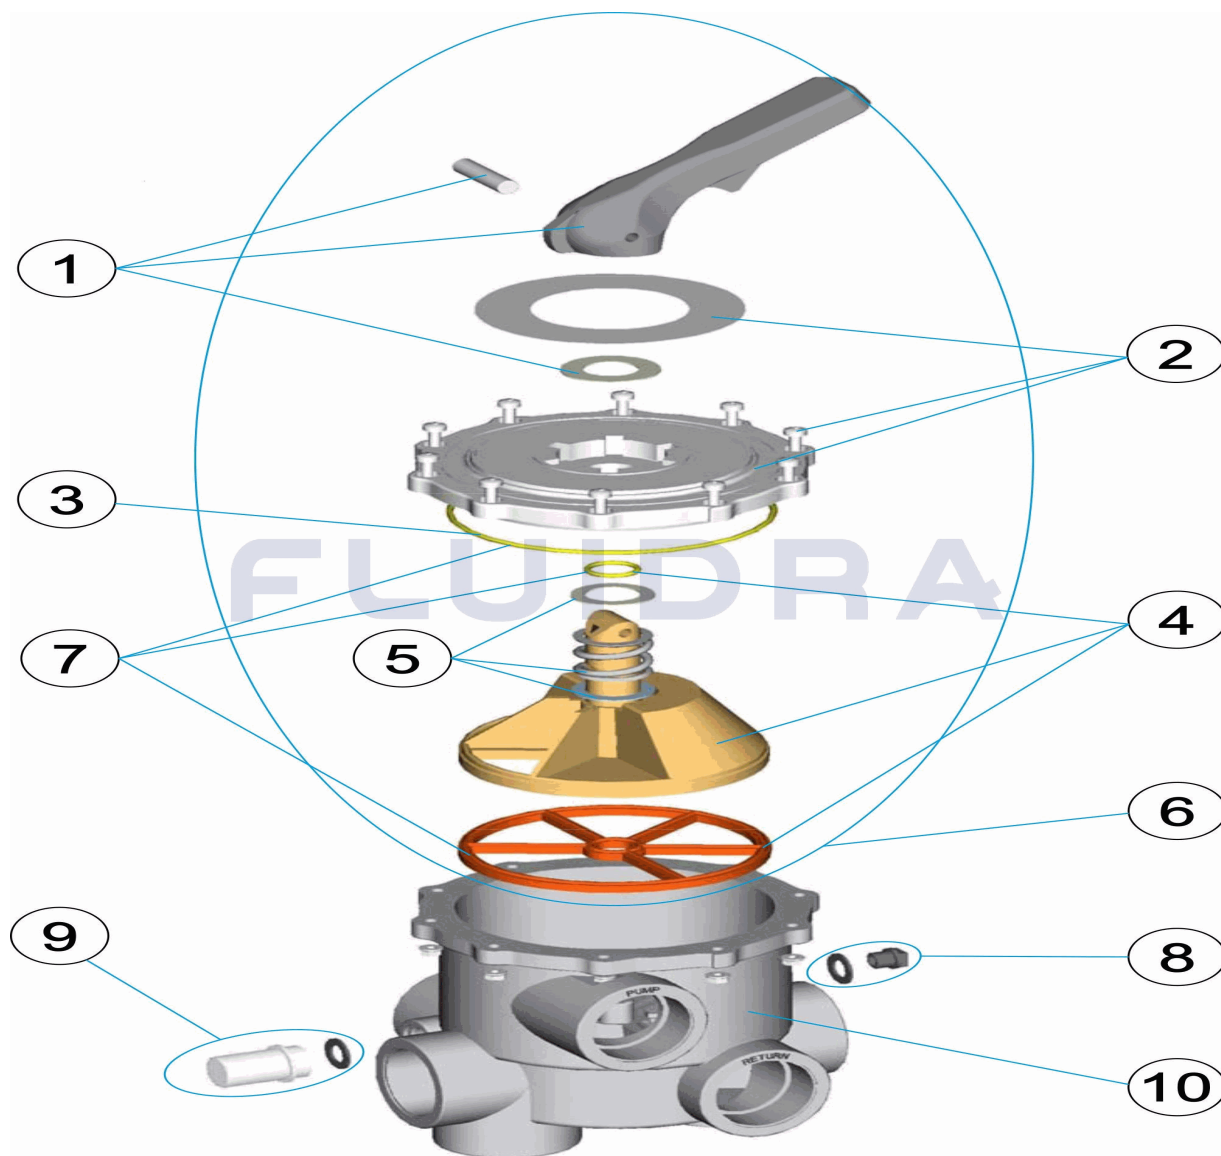

CODIGO **07440**

DESCRIPCION: **VALVULA SELECTORA 2"**

ESPAÑOL

POS	CODIGO	DESCRIPCION	CANTIDAD	POS	CODIGO	DESCRIPCION	CANTIDAD
1	4404120402	MANETA NEGRA VALVULA 2"		6	4404120410	TAPA DISTRIBUIDOR NEGRA 2" NUEVA	
2	4404120403	TAPA CON CARATULA NEGRA 2"		7	4404120407	JUNTAS VALVULA 2"	
3	4404120053	JUNTA TORICA TAPA 2"		8	4404120081	TAPON 1/4"	
4	4404120406	DISTRIBUIDOR CON JUNTAS 2" NUEVO		9	4404120108	VISOR CON JUNTA	
5	4404120105	RESORTE CON ARANDELAS		10	07440R0001	CUERPO VALVULA SELECTORA	

CODICE **07440**

DESCRIZIONE: **VALVOLA SELETRICE 2"**

ITALIANO

POS	CODICE	DESCRIZIONE	QUANTITA'	POS	CODICE	DESCRIZIONE	QUANTITA'
1	4404120402	MANIGLIA NERA PER VALVOLA 2"		6	4404120410	COPERCHIO DI DISTRIBUZIONE NERO 2" N	
2	4404120403	COPERCHIO CON MASCHERA NERA 2'		7	4404120407	GUARNIZIONI VALVOLA 2'	
3	4404120053	O-RING COPERCHIO 2"		8	4404120081	TAPPO 1/4"	
4	4404120406	DISTRIBUTORE CON GUARNIZIONI 2' NUC		9	4404120108	VISORE CON GUARNIZIONE	
5	4404120105	MOLLA CON RONDELLA		10	07440R0001	CORPO VALVOLA SELETRICE	

CODIGO **07440**

DESCRIÇÃO: **VÁLVULA SELECTORA 2"**

PORTUGUES

POS	CODIGO	DESCRIÇÃO	JANTIDADE	POS	CODIGO	DESCRIÇÃO	JANTIDADE
1	4404120402	MANIPULO PRETO VÁLVULA 2'		6	4404120410	TAMPA DISTRIBUIDORA PRETA 2' NOVA	
2	4404120403	TAMPA DA VÁLVULA PRETA 2'		7	4404120407	JUNTAS VÁLVULA 2'	
3	4404120053	JUNTA TÓRICA TAMPA 2"		8	4404120081	TAMPÃO 1/4"	
4	4404120406	DISTRIBUIDOR COM JUNTAS 2' NOVO		9	4404120108	VISOR COM JUNTA	
5	4404120105	MOLA COM ANILHAS		10	07440R0001	CORPO VALVULA SELECTORA	