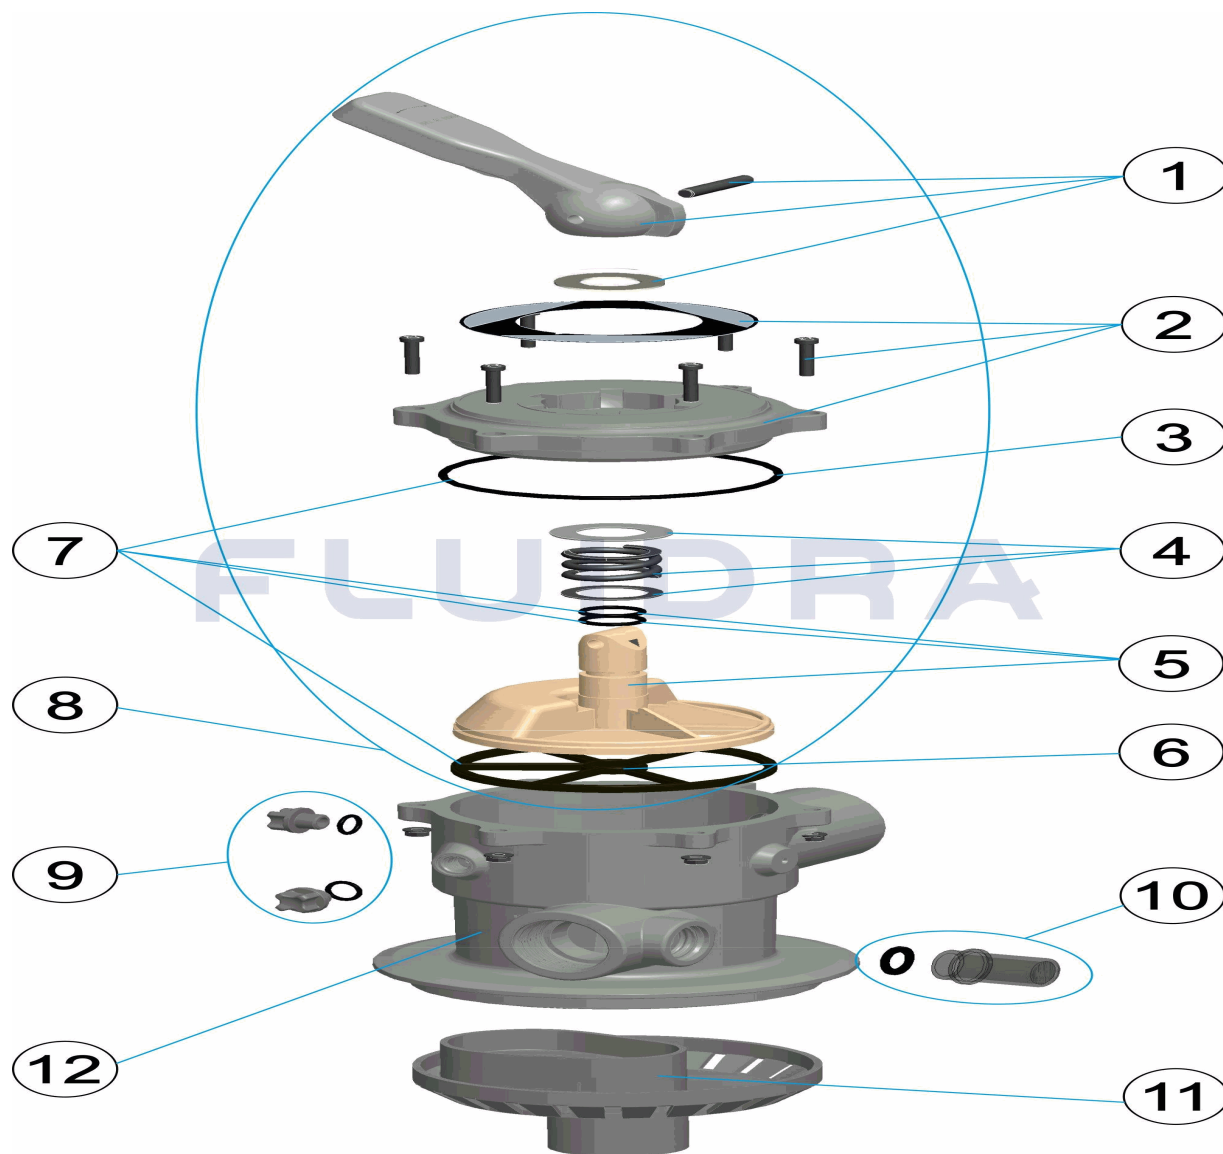

CODIGO **65216**

DESCRIPCION: **VALVULA SELECTORA 1 1/2"**

ESPAÑOL

POS	CODIGO	DESCRIPCION	CANTIDAD	POS	CODIGO	DESCRIPCION	CANTIDAD
1	4404120102	MANETA NEGRA 1 1/2'-2'		7	4404120107	JUNTAS VALVULA 1 1/2' NUEVA	
2	4404120088	TAPA VALVULA SELECTORA 1 1/2"		8	4404120112	TAPA DISTRIBUIDOR NEGRA 1 1/2' MNB/N/A	
3	4404120023	JUNTA TORICA TAPA 1 1/2"		9	4405010110	TAPONES PURGA "	
4	4404120105	RESORTE CON ARANDELAS		10	4404120108	VISOR CON JUNTA	
5	4404120106	DISTRIBUIDOR CON JUNTAS 1 1/2' NUEVO		11	4404121408	DIFUSOR VALVULA TOP	
6	4404120071	JUNTA VALVULA SELECTORA 1 1/2"		12	65216R0101	CUERPO VALVULA SELECTORA	

CODE 65216

DESCRIPTION: SÉLECTEUR 1 1/2"

FRANCAIS

POS	CODE	DESCRIPTION	QUANTITE	POS	CODE	DESCRIPTION	QUANTITE
1	4404120102	POIGNEE NOIRE 1 1/2" ET 2"		7	4404120107	JOINTS 1 1/2' NOUVEAU MODELE	
2	4404120088	DESSUS DE VANNE 1 1/2"		8	4404120112	COUVERCLE NOIR ET BOISSEAU 1 1/2' MN	
3	4404120023	JOINT TORIQUE COUVERCLE 1 1/2"		9	4405010110	BOUCHON DE PURGUE "	
4	4404120105	RESSORT ET RONDELLES		10	4404120108	VOYANT ET JOINT	
5	4404120106	BOISSEAU ET JOINT DE VANNE NOUVEAU		11	4404121408	DIFFUSEUR DE VANNE TOP	
6	4404120071	JOINT VANNE 1 1/2"		12	65216R0101	CORP DE VANNE DE SELECTION	

CODICE **65216**

DESCRIZIONE: **VALVOLA SELETRICE 1 1/2"**

ITALIANO

POS	CODICE	DESCRIZIONE	QUANTITA'	POS	CODICE	DESCRIZIONE	QUANTITA'
1	4404120102	MANIGLIA NERA 1 1/2" - 2'		7	4404120107	GUARNIZIONI VALVOLA 1 1/2' NUOVO	
2	4404120088	COPERCHIO VALVOLA 1 1/2"		8	4404120112	COPERCHIO DI DISTRIBUZIONE NERO 1 1/2"	
3	4404120023	O-RING COPERCHIO 1 1/2"		9	4405010110	TAPPO SCARICO "	
4	4404120105	MOLLA CON RONDELLA		10	4404120108	VISORE CON GUARNIZIONE	
5	4404120106	DISTRIBUTORE CON GUARNIZIONI 1 1/2' N		11	4404121408	DIFFUSORE VALVOLA TOP	
6	4404120071	GUARNIZIONE VALVOLA 1 1/2"		12	65216R0101	CORPO VALVOLA SELETRICE	