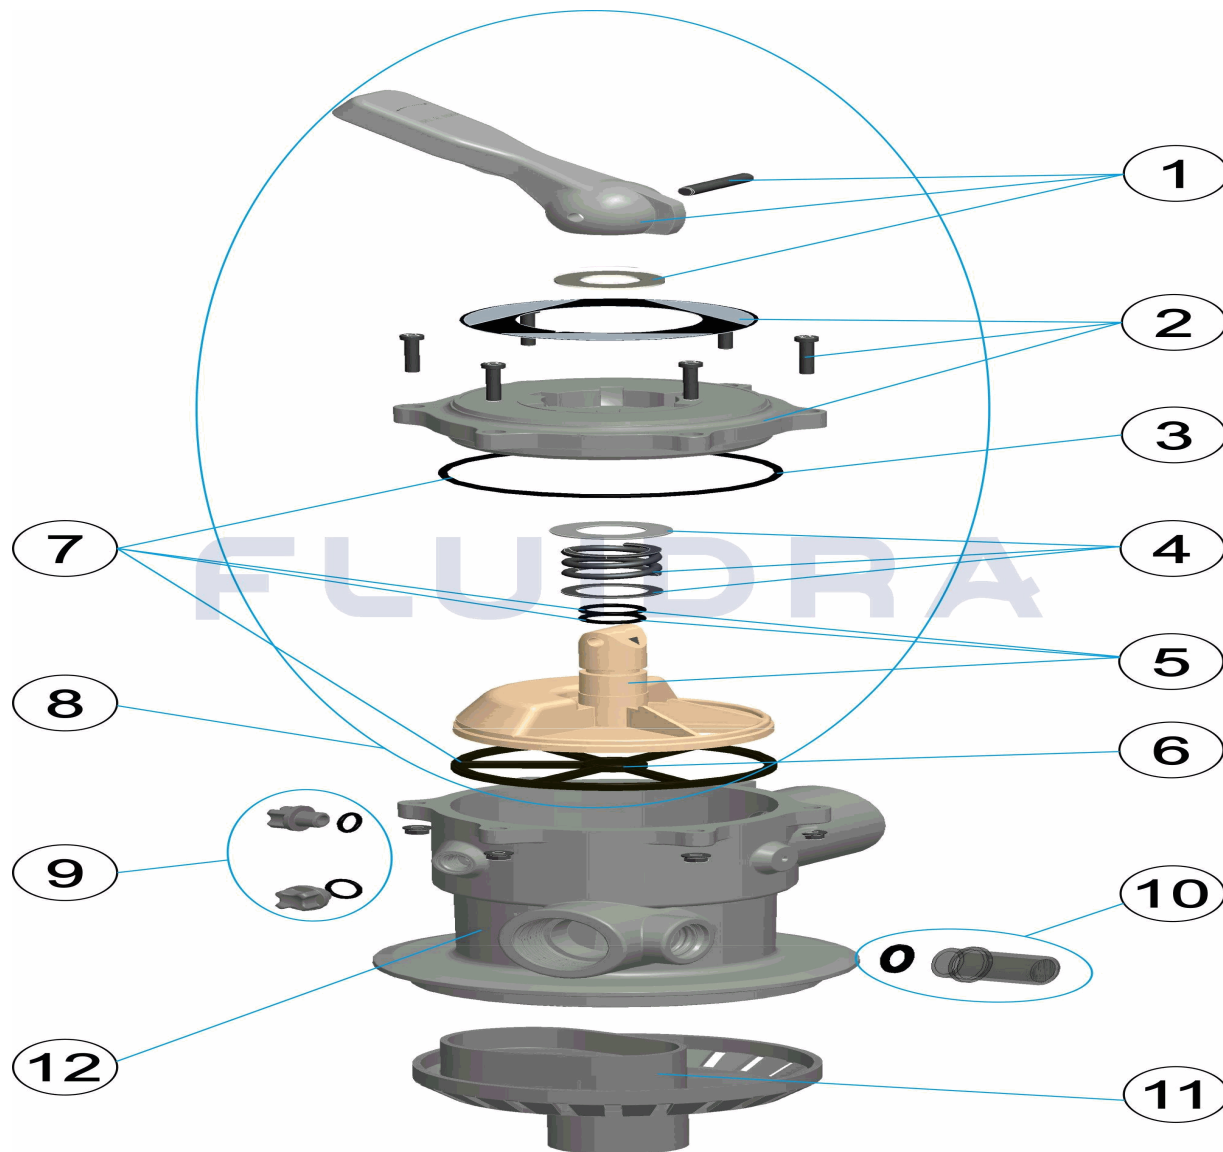

CODICE **65216**

DESCRIZIONE: **VALVOLA SELETRICE 1 1/2"**

ITALIANO

POS	CODICE	DESCRIZIONE	QUANTITA'	POS	CODICE	DESCRIZIONE	QUANTITA'
1	4404120102	MANIGLIA NERA 1 1/2" - 2'		7	4404120107	GUARNIZIONI VALVOLA 1 1/2' NUOVO	
2	4404120088	COPERCHIO VALVOLA 1 1/2"		8	4404120112	COPERCHIO DI DISTRIBUZIONE NERO 1 1/2"	
3	4404120023	O-RING COPERCHIO 1 1/2"		9	4405010110	TAPPO SCARICO "	
4	4404120105	MOLLA CON RONDELLA		10	4404120108	VISORE CON GUARNIZIONE	
5	4404120106	DISTRIBUTORE CON GUARNIZIONI 1 1/2' N		11	4404121408	DIFFUSORE VALVOLA TOP	
6	4404120071	GUARNIZIONE VALVOLA 1 1/2"		12	65216R0101	CORPO VALVOLA SELETRICE	

CODE **65216**

BESCHREIBUNG: **MEHRWEGVENTIL 1 1/2"**

DEUTSCH

POS	CODE	BESCHREIBUNG	MENGE	POS	CODE	BESCHREIBUNG	MENGE
1	4404120102	GRIFF SCHWARZ 1 1/2' - 2'		7	4404120107	VENTILDICHTUNGEN 1 1/2' NEUVERSION	
2	4404120088	ABDECKUNG MEHRWEGVENTIL 1 1/2"		8	4404120112	VERTEILERDECKEL SCHWARZ 1 1/2' MNB/Λ	
3	4404120023	O-RING ABDECKUNG 1 1/2"		9	4405010110	ABLASSSTOPFEN "	
4	4404120105	FEDER MIT UNTERLEGSCHIEBEN		10	4404120108	SCHAUGLAS UND DICHTUNG	
5	4404120106	VERTEILER UND DICHTUNGEN 1 1/2' NEU		11	4404121408	WASSERVERTEILER VENTIL TOP	
6	4404120071	DICHTUNG MEHRWEGVENTIL 1 1/2"		12	65216R0101	GEHÄUSE MEHRWEGVENTIL	

CODIGO **65216**

DESCRIÇÃO: **VÁLVULA SELECTORA 1 ½"**

PORTUGUES

POS	CODIGO	DESCRIÇÃO	JANTIDADE	POS	CODIGO	DESCRIÇÃO	JANTIDADE
1	4404120102	MANIPULO PRETO 1 1/2'-2'		7	4404120107	JUNTAS VÁLVULA 1 1/2'	
2	4404120088	TAMPA VALVULA 1 1/2"		8	4404120112	TAMPA DISTRIBUIDORA PRETA 1 1/2' MNB/Λ	
3	4404120023	JUNTA TÓRICA TAMPA 1 1/2"		9	4405010110	TAMPÃO PURGA "	
4	4404120105	MOLA COM ANILHAS		10	4404120108	VISOR COM JUNTA	
5	4404120106	DISTRIBUIDOR COM JUNTAS 1 1/2"		11	4404121408	DIFUSOR VALVULA TOP	
6	4404120071	JUNTA VALVULA 1 ½"		12	65216R0101	CORPO VALVULA SELECTORA	