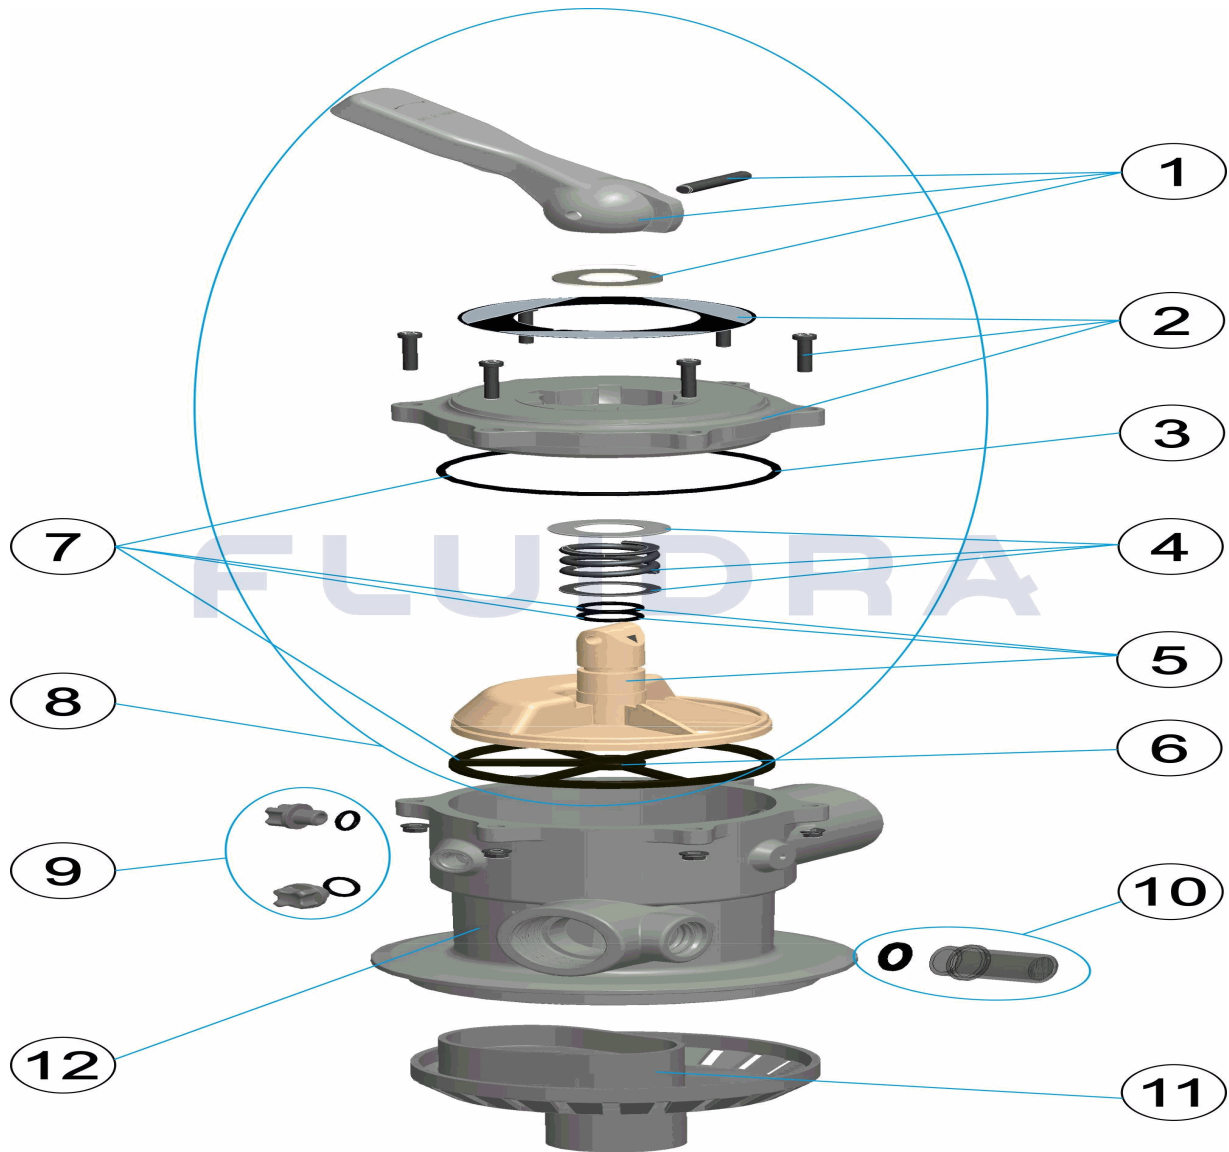

CODE **65216**

BESCHREIBUNG: **MEHRWEGVENTIL 1 1/2"**

DEUTSCH

POS	CODE	BESCHREIBUNG	MENGE	POS	CODE	BESCHREIBUNG	MENGE
1	4404120102	GRIFF SCHWARZ 1 1/2' - 2'		7	4404120107	VENTILDICHTUNGEN 1 1/2' NEUVERSION	
2	4404120088	ABDECKUNG MEHRWEGVENTIL 1 1/2"		8	4404120112	VERTEILERDECKEL SCHWARZ 1 1/2' MNB/Λ	
3	4404120023	O-RING ABDECKUNG 1 1/2"		9	4405010110	ABLASSSTOPFEN "	
4	4404120105	FEDER MIT UNTERLEGSCHIEBEN		10	4404120108	SCHAUGLAS UND DICHTUNG	
5	4404120106	VERTEILER UND DICHTUNGEN 1 1/2' NEU		11	4404121408	WASSERVERTEILER VENTIL TOP	
6	4404120071	DICHTUNG MEHRWEGVENTIL 1 1/2"		12	65216R0101	GEHÄUSE MEHRWEGVENTIL