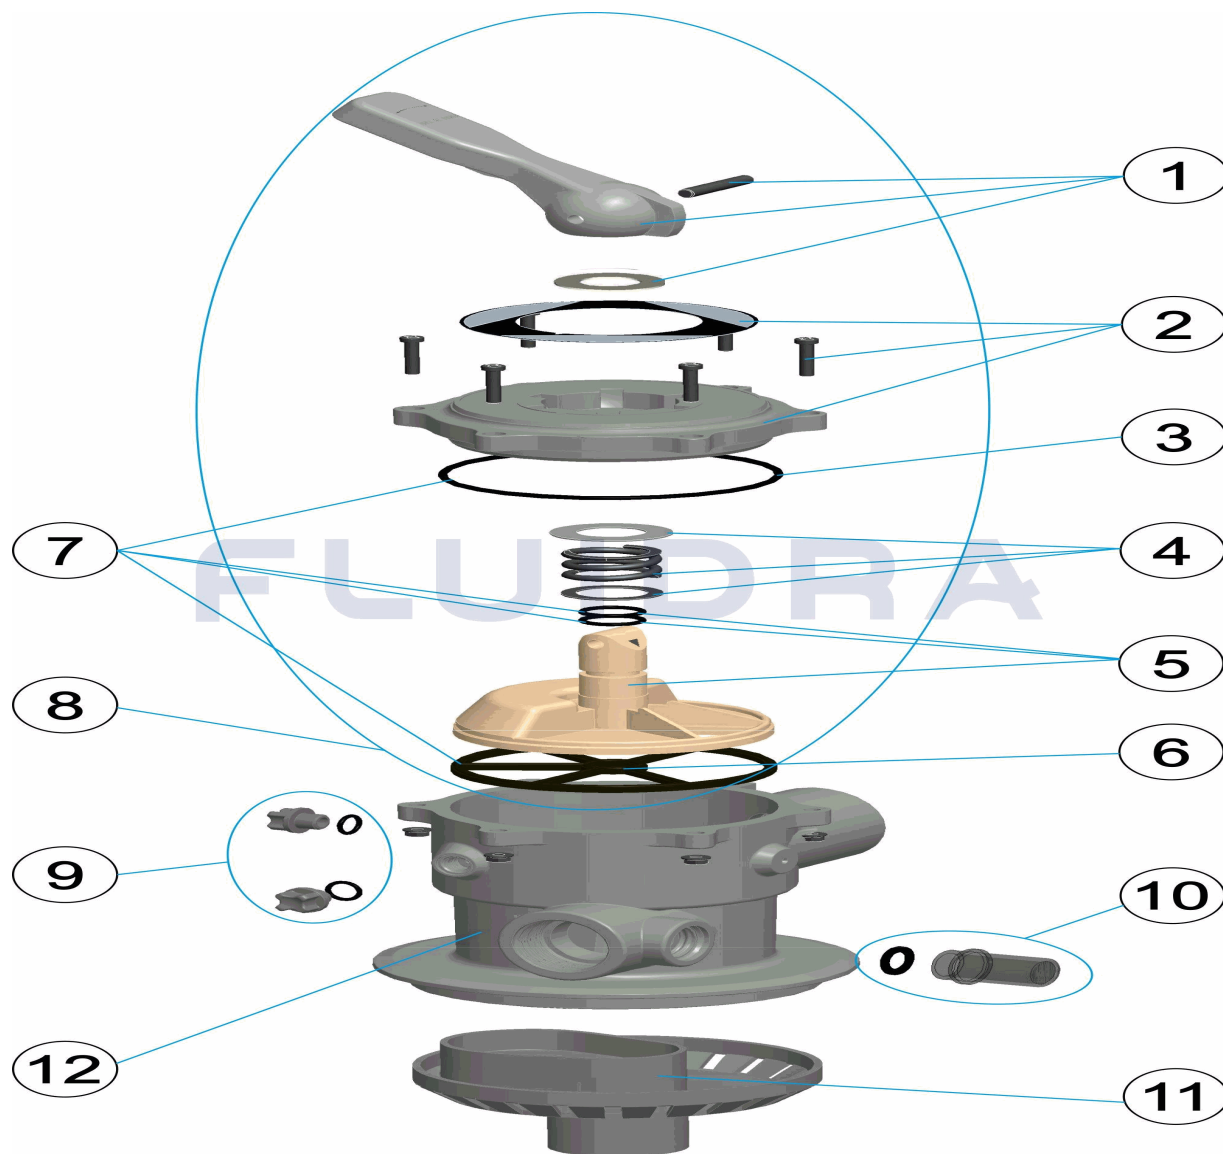

CODE **65216**

DESCRIPTION: **MULTIPORT VALVE 1 1/2"**

ENGLISH

POS	CODE	DESCRIPTION	QUANTITY	POS	CODE	DESCRIPTION	QUANTITY
1	4404120102	BLACK HANDLE 11/2'-2'		7	4404120107	GASKETS NEW VALVE 1 1/2'	
2	4404120088	COVERS SELECTOR VALVE 1 1/2"		8	4404120112	TOP ASSEMBLY BLACK 1 1/2' MNB/N/A	
3	4404120023	1 1/2" LID 'O' RIN "		9	4405010110	DRAIN PLUG "	
4	4404120105	SPRING WITH WASHERS		10	4404120108	VISOR WITH SEAL	
5	4404120106	DISTRIBUTOR WITH GASKETS 1 1/2"		11	4404121408	DIFFUSER	
6	4404120071	1 1/2" MULTIPORT VALVE GASKET		12	65216R0101	VALVE BODY	

CODICE **65216**

DESCRIZIONE: **VALVOLA SELETRICE 1 1/2"**

ITALIANO

POS	CODICE	DESCRIZIONE	QUANTITA'	POS	CODICE	DESCRIZIONE	QUANTITA'
1	4404120102	MANIGLIA NERA 1 1/2" - 2'		7	4404120107	GUARNIZIONI VALVOLA 1 1/2' NUOVO	
2	4404120088	COPERCHIO VALVOLA 1 1/2"		8	4404120112	COPERCHIO DI DISTRIBUZIONE NERO 1 1/2"	
3	4404120023	O-RING COPERCHIO 1 1/2"		9	4405010110	TAPPO SCARICO "	
4	4404120105	MOLLA CON RONDELLA		10	4404120108	VISORE CON GUARNIZIONE	
5	4404120106	DISTRIBUTORE CON GUARNIZIONI 1 1/2' N		11	4404121408	DIFFUSORE VALVOLA TOP	
6	4404120071	GUARNIZIONE VALVOLA 1 1/2"		12	65216R0101	CORPO VALVOLA SELETRICE	

CODIGO **65216**

DESCRIÇÃO: **VÁLVULA SELECTORA 1 ½"**

PORTUGUES

POS	CODIGO	DESCRIÇÃO	JANTIDADE	POS	CODIGO	DESCRIÇÃO	JANTIDADE
1	4404120102	MANIPULO PRETO 1 1/2'-2'		7	4404120107	JUNTAS VÁLVULA 1 1/2'	
2	4404120088	TAMPA VALVULA 1 1/2"		8	4404120112	TAMPA DISTRIBUIDORA PRETA 1 1/2' MNB/Λ	
3	4404120023	JUNTA TÓRICA TAMPA 1 1/2"		9	4405010110	TAMPÃO PURGA "	
4	4404120105	MOLA COM ANILHAS		10	4404120108	VISOR COM JUNTA	
5	4404120106	DISTRIBUIDOR COM JUNTAS 1 1/2"		11	4404121408	DIFUSOR VALVULA TOP	
6	4404120071	JUNTA VALVULA 1 ½"		12	65216R0101	CORPO VALVULA SELECTORA	