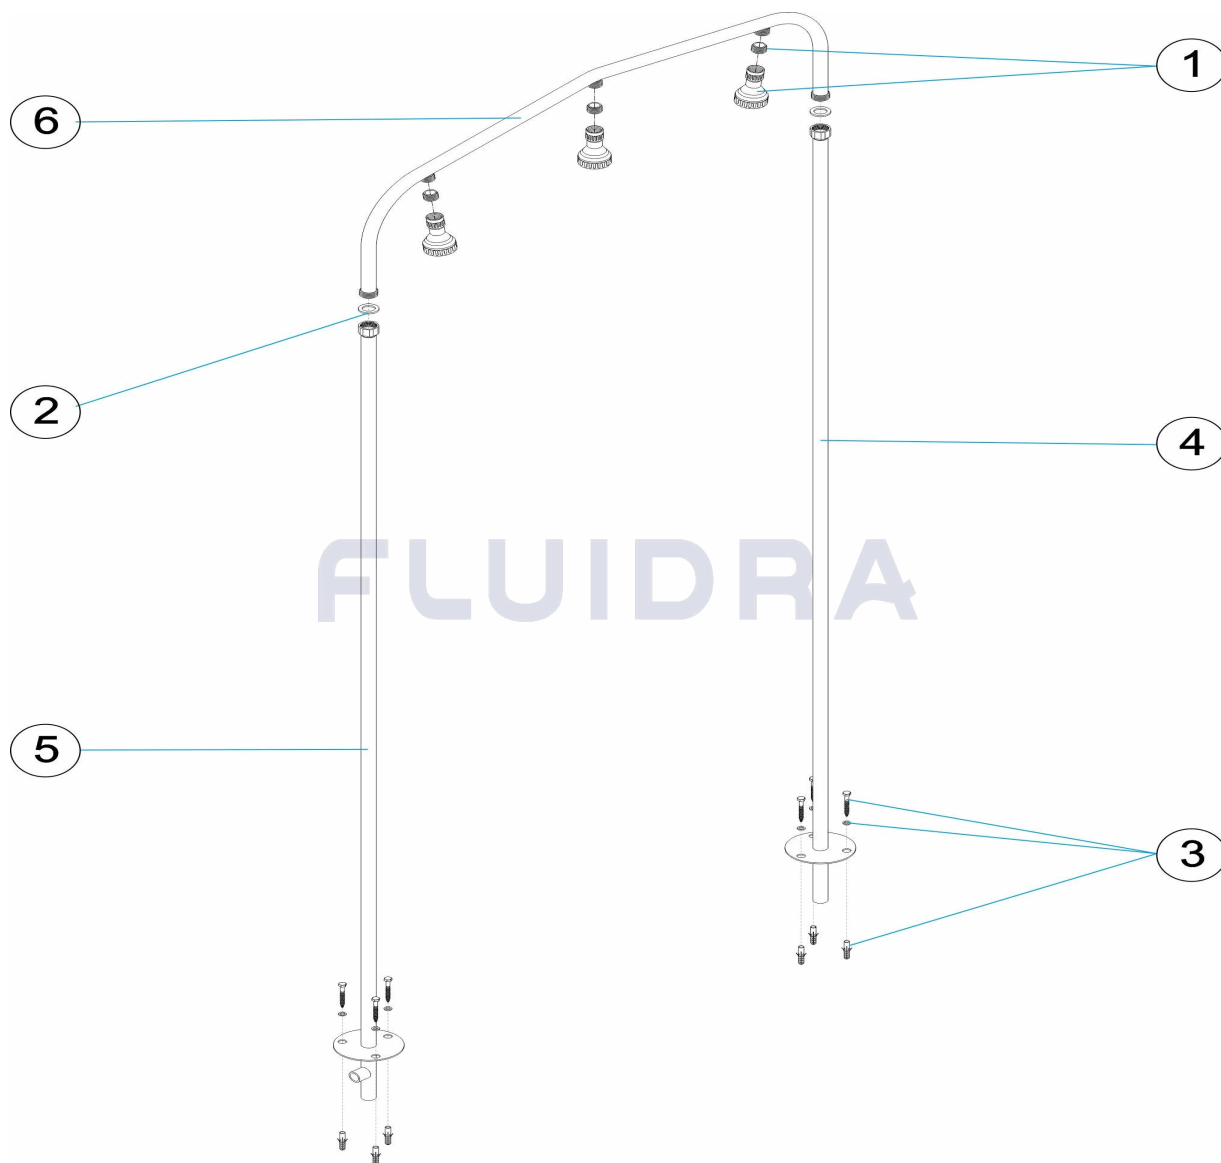

CODIGO **00100, 19948**

DESCRIPCION: **TUNEL DUCHA DE ARCO CON 3 Y 5 ROCIADORES**

ESPAÑOL

POS	CODIGO	DESCRIPCION	CANTIDAD	POS	CODIGO	DESCRIPCION	CANTIDAD
1	4401042001	PIÑA DUCHA PLASTICO Y ASIENTO ROTUL	5	00100R0300	PIE ENTRADA AGUA ELECTROPULIDO		
2	4401042002	JUNTA PLANA	6	* 00100R0100	PUENTE TUNEL		
3	4401041104	SUJECION DUCHA	6	* 19948R0100	PUENTE TUNEL		
4	00100R0200	PIE PUENTE					

FRANCAIS

POS	CODE	DESCRIPTION	QUANTITE	POS	CODE	DESCRIPTION	QUANTITE
1	4401042001	POMMEAU DOUCHE PLASTIQUE ET SIEGE	5	00100R0300	PIED ENTREE D'EAU		
2	4401042002	JOINT PLAT	6	* 00100R0100	ARCEAU		
3	4401041104	VISSERIE DE DOUCHE	6	* 19948R0100	ARCEAU		
4	00100R0200	PIED ARCEAU					

ENGLISH

POS	CODE	DESCRIPTION	QUANTITY	POS	CODE	DESCRIPTION	QUANTITY
1	4401042001	PLASTIC SHOWER HEAD AND BALL INLET		5	00100R0300	ELECTROPLATED BASE	
2	4401042002	FLAT GASKET		6	* 00100R0100	TUNNEL ARCH	
3	4401041104	SHOWER SUPPORT		6	* 19948R0100	TUNEL BRIDGE	
4	00100R0200	FOOT BASE					

ITALIANO

POS	CODICE	DESCRIZIONE	QUANTITA'	POS	CODICE	DESCRIZIONE	QUANTITA'
1	4401042001	DIFFUSORE DOCCIA PLASTICA E SEDE S	5	00100R0300	PUNTO ENTRATA ACQUA		
2	4401042002	GUARNIZIONE PIANA	6	* 00100R0100	ARCO TUNNEL		
3	4401041104	FISSAGGIO DOCCIA	6	* 19948R0100	PONTE TUNNEL		
4	00100R0200	BASE					