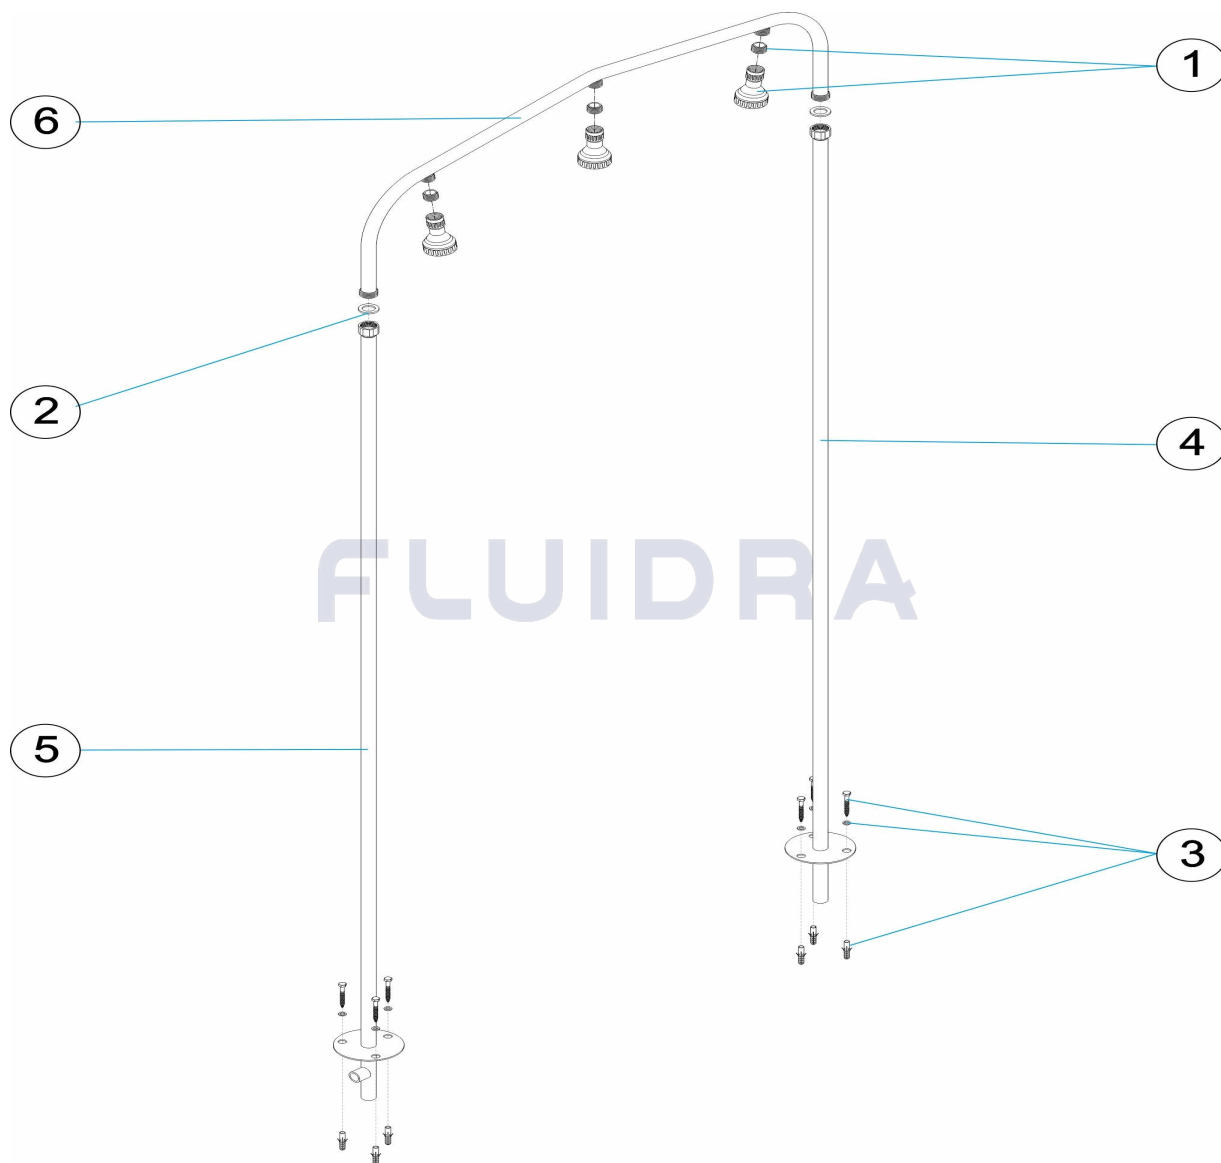

CODE **00100, 19948**

BESCHREIBUNG: TUNEL DUSCHE DE ARCO MIT 3 UND 5 DUSCHKÖPFEN

HINWEISE

POS	CODE	HINWEISE
6	* 00100R0100	FÜR: 00100
6	* 19948R0100	FÜR: 19948

CODIGO **00100, 19948**

DESCRIÇÃO: **TÚNEL DUCHE DE ARCO COM 3 E 5 DIFUSORES**

PORTUGUES

POS	CODIGO	DESCRIÇÃO	JANTIDADE	POS	CODIGO	DESCRIÇÃO	JANTIDADE
1	4401042001	REGADOR CHUVEIRO PLASTICO E ASSEN	5	00100R0300	PÉ ENTRADA AGUA ELECTROPOLIDO		
2	4401042002	JUNTA PLANA	6	* 00100R0100	PONTE TUNEL		
3	4401041104	PARAFUSOS FIXASÃO CHUVEIRO SOLAR	6	* 19948R0100	PONTE TÚNEL		
4	00100R0200	PÉ PONTE					