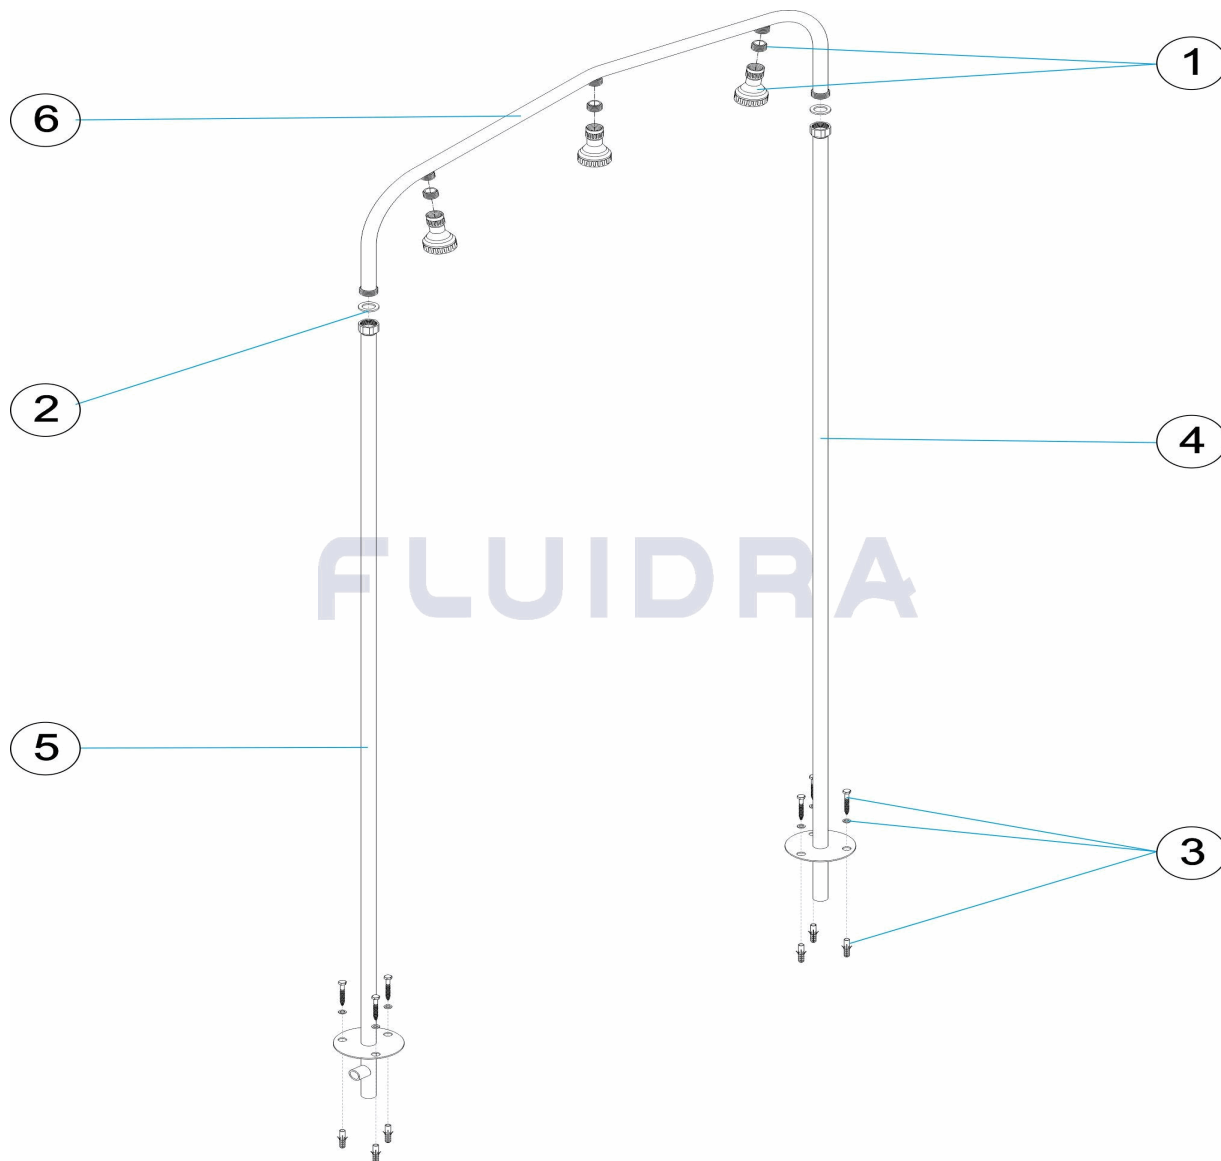

CODIGO **00100, 19948**

DESCRIPCION: **TUNEL DUCHA DE ARCO CON 3 Y 5 ROCIADORES**

ESPAÑOL

POS	CODIGO	DESCRIPCION	CANTIDAD	POS	CODIGO	DESCRIPCION	CANTIDAD
1	4401042001	PIÑA DUCHA PLASTICO Y ASIENTO ROTUL	5	00100R0300	PIE ENTRADA AGUA ELECTROPULIDO		
2	4401042002	JUNTA PLANA	6	* 00100R0100	PUENTE TUNEL		
3	4401041104	SUJECION DUCHA	6	* 19948R0100	PUENTE TUNEL		
4	00100R0200	PIE PUENTE					

FRANCAIS

POS	CODE	DESCRIPTION	QUANTITE	POS	CODE	DESCRIPTION	QUANTITE
1	4401042001	POMMEAU DOUCHE PLASTIQUE ET SIEGE	5	00100R0300	PIED ENTREE D'EAU		
2	4401042002	JOINT PLAT	6	* 00100R0100	ARCEAU		
3	4401041104	VISSERIE DE DOUCHE	6	* 19948R0100	ARCEAU		
4	00100R0200	PIED ARCEAU					

ENGLISH

POS	CODE	DESCRIPTION	QUANTITY	POS	CODE	DESCRIPTION	QUANTITY
1	4401042001	PLASTIC SHOWER HEAD AND BALL INLET		5	00100R0300	ELECTROPLATED BASE	
2	4401042002	FLAT GASKET		6	* 00100R0100	TUNNEL ARCH	
3	4401041104	SHOWER SUPPORT		6	* 19948R0100	TUNEL BRIDGE	
4	00100R0200	FOOT BASE					

ITALIANO

POS	CODICE	DESCRIZIONE	QUANTITA'	POS	CODICE	DESCRIZIONE	QUANTITA'
1	4401042001	DIFFUSORE DOCCIA PLASTICA E SEDE S	5	00100R0300	PUNTO ENTRATA ACQUA		
2	4401042002	GUARNIZIONE PIANA	6	* 00100R0100	ARCO TUNNEL		
3	4401041104	FISSAGGIO DOCCIA	6	* 19948R0100	PONTE TUNNEL		
4	00100R0200	BASE					