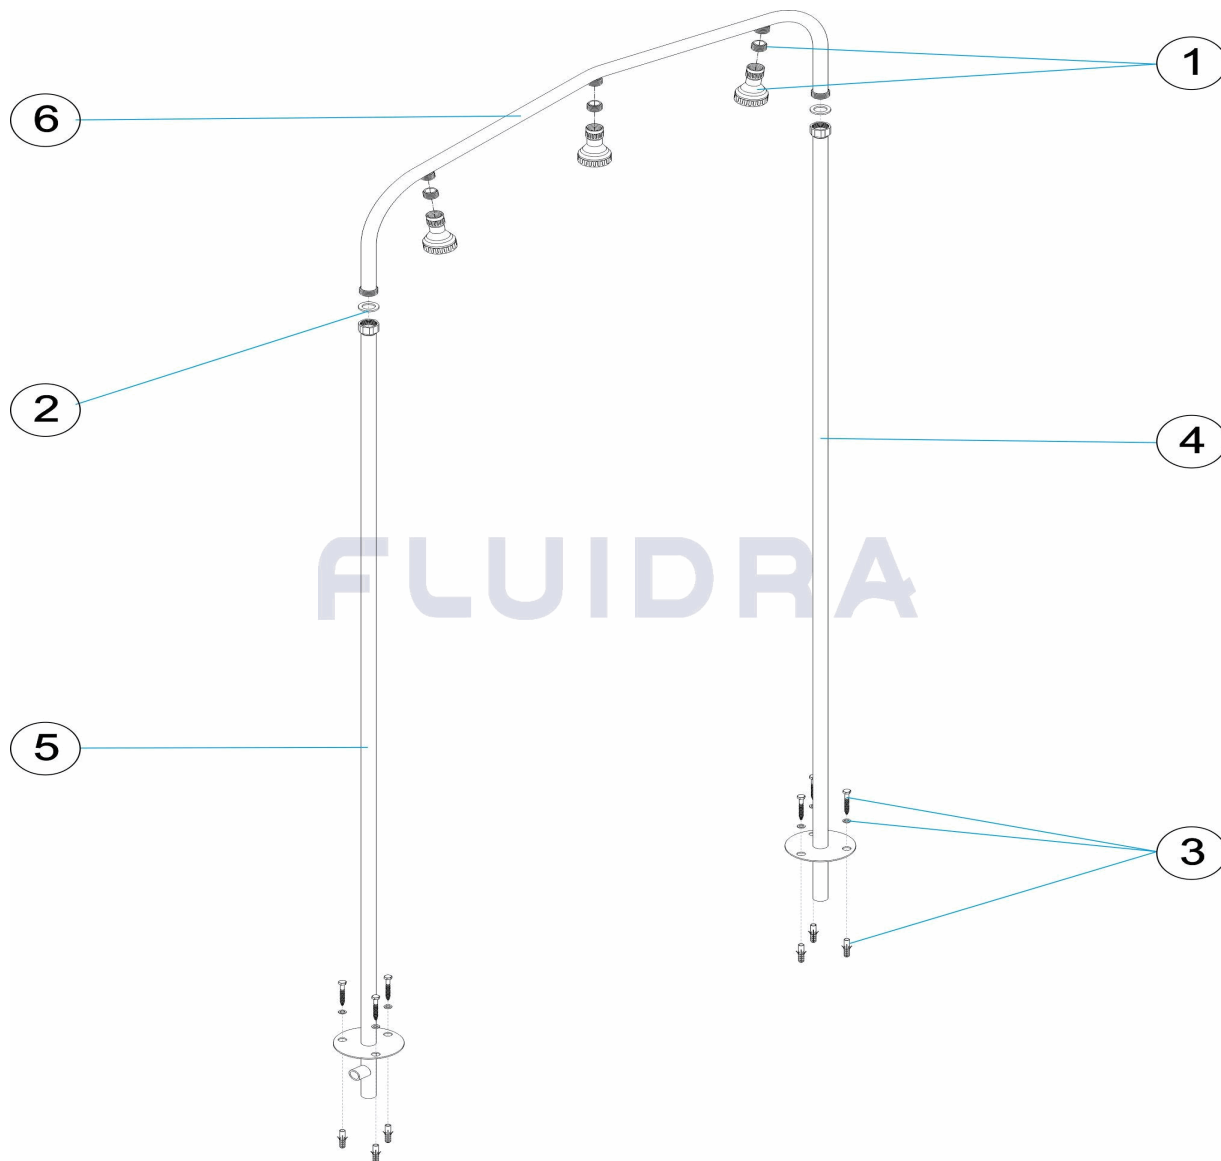

CODIGO **00100, 19948**

DESCRIPCION: **TUNEL DUCHA DE ARCO CON 3 Y 5 ROCIADORES**

ESPAÑOL

POS	CODIGO	DESCRIPCION	CANTIDAD	POS	CODIGO	DESCRIPCION	CANTIDAD
1	4401042001	PIÑA DUCHA PLASTICO Y ASIENTO ROTUL	5	00100R0300	PIE ENTRADA AGUA ELECTROPULIDO		
2	4401042002	JUNTA PLANA	6	* 00100R0100	PUENTE TUNEL		
3	4401041104	SUJECION DUCHA	6	* 19948R0100	PUENTE TUNEL		
4	00100R0200	PIE PUENTE					

ENGLISH

POS	CODE	DESCRIPTION	QUANTITY	POS	CODE	DESCRIPTION	QUANTITY
1	4401042001	PLASTIC SHOWER HEAD AND BALL INLET		5	00100R0300	ELECTROPLATED BASE	
2	4401042002	FLAT GASKET		6	* 00100R0100	TUNNEL ARCH	
3	4401041104	SHOWER SUPPORT		6	* 19948R0100	TUNEL BRIDGE	
4	00100R0200	FOOT BASE					

CODE **00100, 19948**DESCRIPTION: **SHOWER TUNNEL ARCH WITH 3 OR 5 SHOWER HEADS****OBSERVATIONS**

POS	CODE	OBSERVATIONS
6	* 00100R0100	FOR: 00100
6	* 19948R0100	FOR: 19948

CODICE **00100, 19948**

DESCRIZIONE: **TUNNEL DOCCIA D'ARCO CON 3 E 5 SPRUZZATORI**

ITALIANO

POS	CODICE	DESCRIZIONE	QUANTITA'	POS	CODICE	DESCRIZIONE	QUANTITA'
1	4401042001	DIFFUSORE DOCCIA PLASTICA E SEDE S	5	00100R0300	PUNTO ENTRATA ACQUA		
2	4401042002	GUARNIZIONE PIANA	6	* 00100R0100	ARCO TUNNEL		
3	4401041104	FISSAGGIO DOCCIA	6	* 19948R0100	PONTE TUNNEL		
4	00100R0200	BASE					